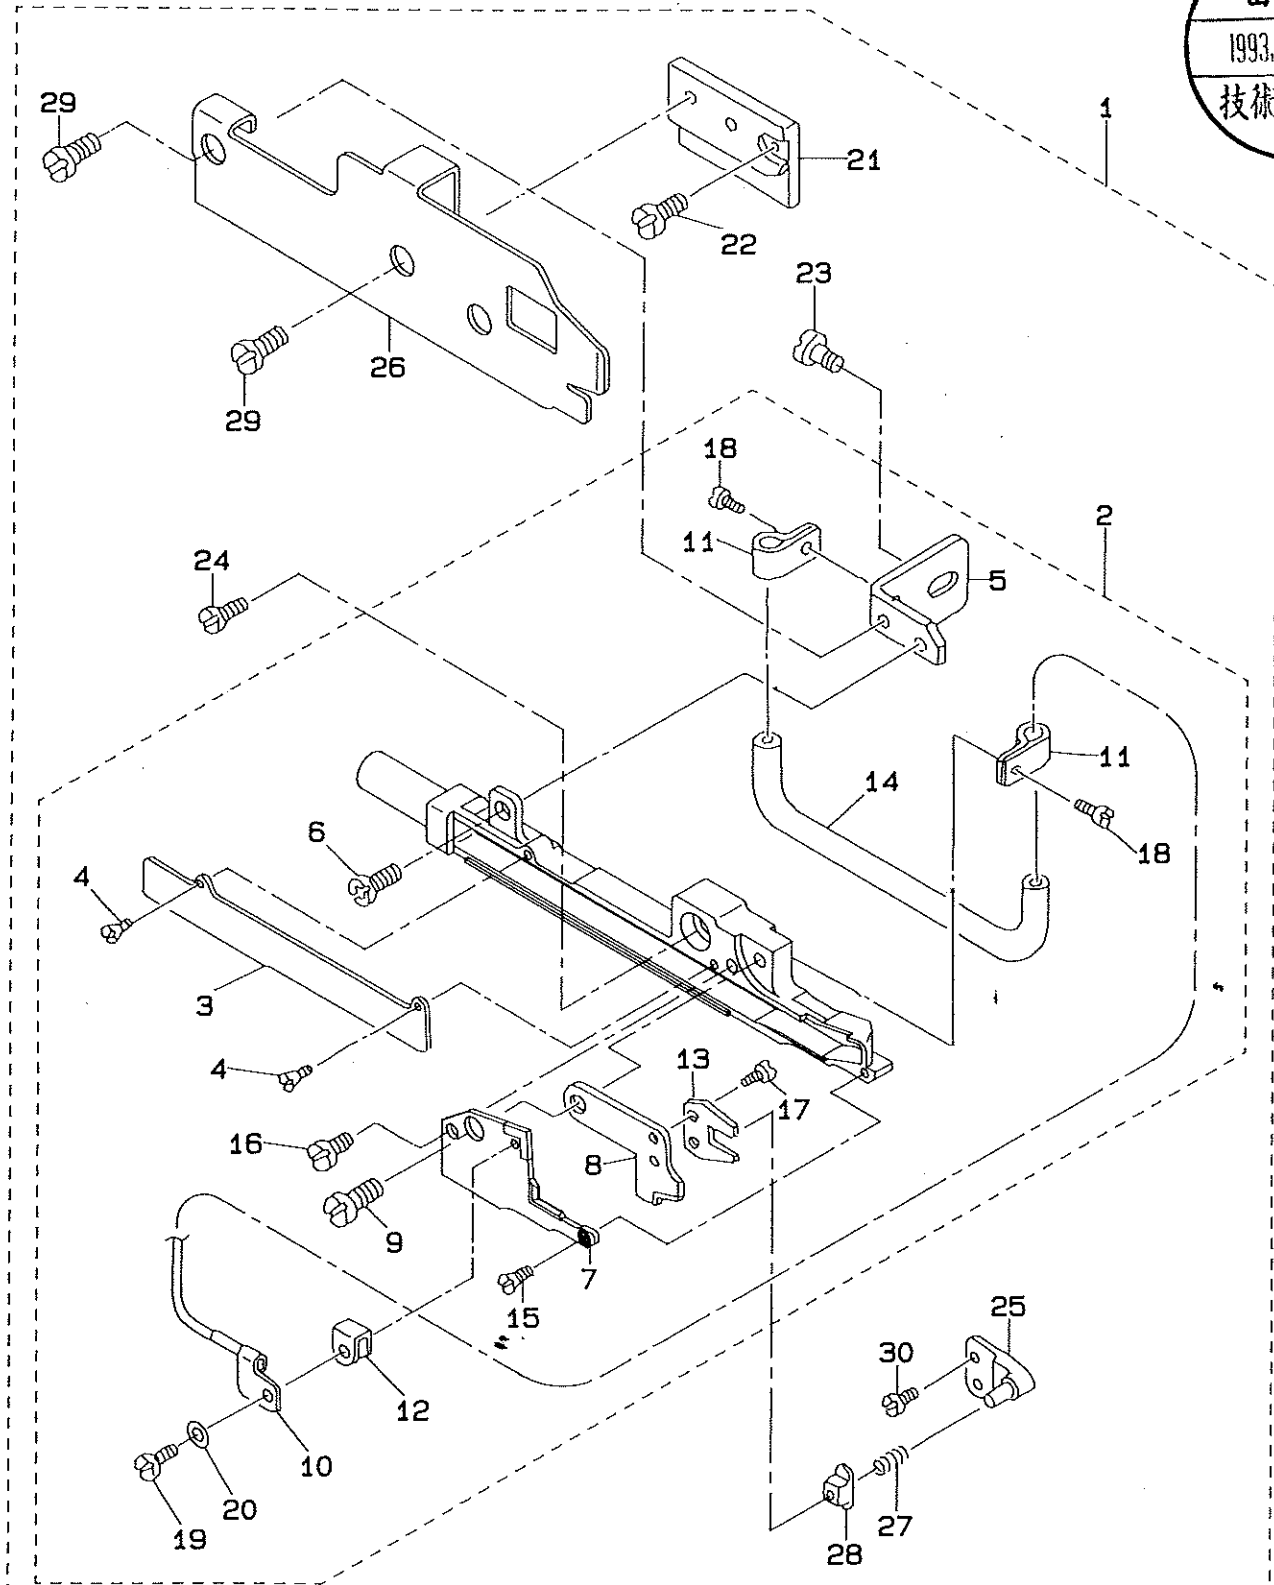

Pneumatic Side Cutter  
エア式サイドカッター  
T043

**JUKI**

**PARTS LIST**

29132800  
No.0969-00

副本  
1993. 9. 21  
技術資料係

REF.NO	NOTE	PART NO.	DESCRIPTION	ヒンメイ	Qty
1		MAT-043000A0	PNEUMATIC SIDE CUTTER ASM.	エア-シキヤイトカウター クミ	1
2		MAT-043010B0	KNIFE REST ASM.	メスタ イソウクミ	(1)
3		MAT-03602000	KNIFE REST LID	メスタ イフタ	(1)
4		SS-2060320-SP	SCREW 3/32-56 L= 3.2	マルガラネジ 3/32-56 L=3.2	(2)
5		MAT-03604000	KNIFE REST PLATE	メスタ イトリツケイタ	(1)
6		SS-4110715-SP	SCREW 11/64-40 L=7	ナハネジ 11/64-40 L=7	(1)
7		MAT-04302000	FIXING KNIFE	コチメス	(1)
8		MAT-04303000	WORK KNIFE	トウメス	(1)
9		MAT-03607000	KNIFE SHAFT	メスジク	(1)
10		MAT-036090A0	OIL SUPPLY HOLDER ASM.	メスキユウエオチイ クミ	(1)
11		MAT-03610000	OIL SUPPLY PIPE BRACKET	キユウエハ イフトメカナク	(2)
12		MAT-02111000	SPRING	ト-メスカ イトハネ	(1)
13		MAT-02502000	DRIVING LEVER	クトウレハ-	(1)
14		BP-4000000-00	VINYL TUBE, WHITE D=4	ビニール ハイフ	(0.2)
15		SS-2060510-SP	SCREW 3/32-56 L=4.5	マルガラネジ 3/32-56 L=4.5	(1)
16		SS-6090520-SP	SCREW 9/64-40 L= 5.0	ヒラネジ 9/64-40 L=5.	(1)
17		SS-6080410-SP	SCREW 1/8-44 L=4	ヒラネジ 1/8-44 L=4	(2)
18		SS-6060410-TP	SCREW 3/32-56 L= 3.5	ヒラネジ 3/32-56 L=3.5	(2)
19		SS-7060310-SP	SCREW 3/32-56 L=3	マルヒラネジ 3/32-56 L=3	(1)
20		WP-0250516-SD	WASHER 2.5X6X0.5	ヒラサカネ 2.5X6X0.5	(1)
21		MAT-03603000-A	KNIFE REST BRACKET	メスタ イトリツケイ	(1)
22		SS-4120915-SP	SCREW 3/16-28 L=9	ナハネジ 3/16-28 L=9	(1)
23		SS-4150715-SP	SCREW 15/64-28 L=7	ナハネジ 15/64-28 L=7	(1)
24		SS-6111210-SP	SCREW 11/64-40 L=12	ヒラネジ 11/64-40 L=12	(1)
25		MAT-04304000	DRIVE PIN	クトウピン	(1)
26		MAT-04305000	SIDE COVER	ヨコカバー	(1)
27		MAT-02106000	SPRING	ト-メスカイハネ	(1)
28		MAT-02503000	SLIDE BLOCK	メスクトウカクユマ	(1)
29		SS-7110840-SP	SCREW 11/64-40 L=7.8	マルヒラネジ 11/64-40 L=7.8	(2)
30		SS-7080520-SP	SCREW 1/8-44 L=4.9	マルヒラネジ 1/8-44 L=4.9	(2)