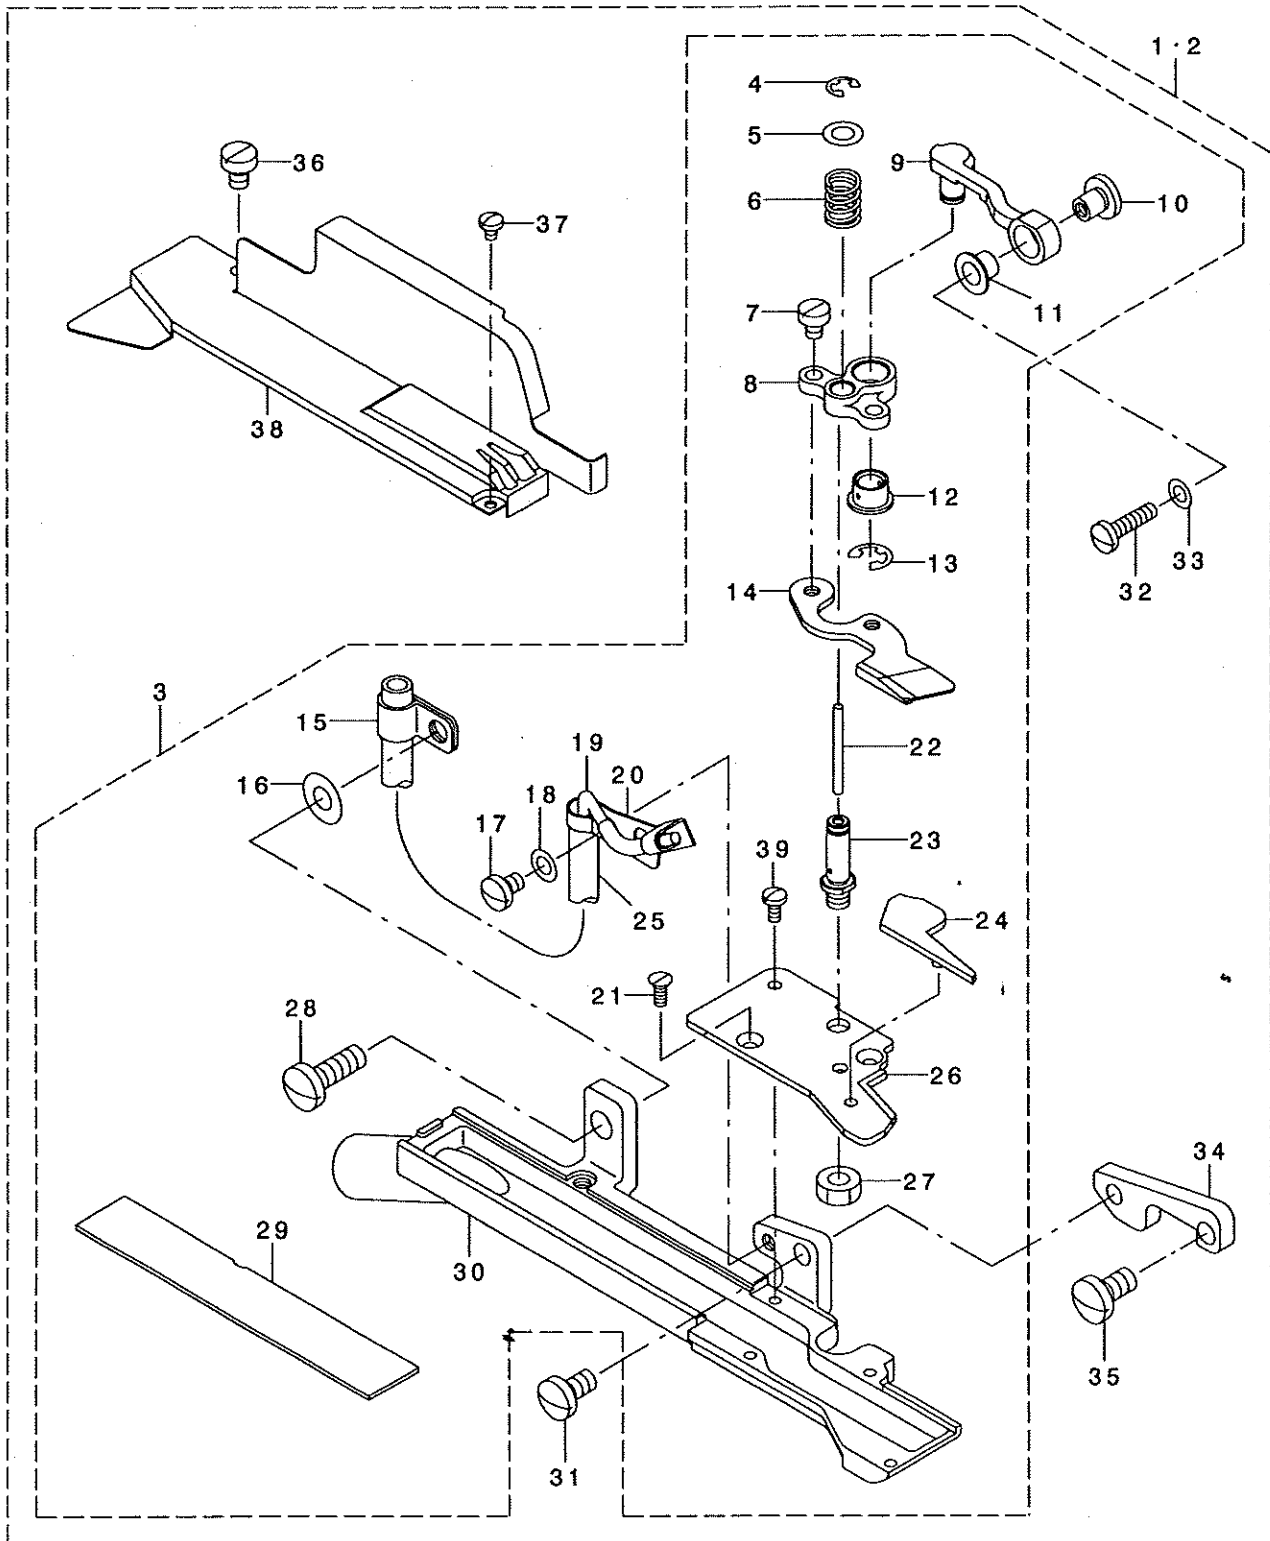

Pneumatic Flat Cutter
エア式フラットカッター

JUKI®

T051

29321601
No.1245-00

PARTS LIST

REF. NO	NOTE	PART NO.	DESCRIPTION	品名	Qty
1	#01	MAT-051000AO	PNEUMATIC FLAT CUTTER ASM.	エア-シキアラットカッター-クミ	1
2	#02	MAT-051000AB	PNEUMATIC FLAT CUTTER ASM.	エア-シキアラットカッター-クミ	1
3		MAT-051010AO	KNIFE PLATE ASM.	メスタ イソクミ	(1)
4		RE-0300000-KO	E-RING 3	Eカ タトメ 3	(1)
5		WP-0450000-SD	WASHER 4.5X8X0.5	ヒラサ カネ 4.5X8X0.5	(1)
6		MAT-03509000	SPRING	トウメスオサエカネ	(1)
7		SS-6080410-SP	SCREW 1/8-44 L=4	ヒラネジ 1/8-44 L=4	(2)
8		MAT-05105000	MOVING KNIFE BRACKET	トウメストリツケタ イ	(1)
9		MAT-05106000	KNIFE DRIVING RINK	トウメスリンク	(1)
10		MAT-05107000	KNIFE DRIVING RINK BRACKET	トウメスリンククトウタ イ	(1)
11		MAT-03510000	KNIFE DRIVING RINK PIECE	メスクトウコマ	(1)
12		MAT-03510000	KNIFE DRIVING RINK PIECE	メスクトウコマ	(1)
13		RE-0400000-KO	E-RING 4	Eカ タトメ 4	(1)
14		MAT-05102000	MOVING KNIFE	トウメス	(1)
15		MAT-03516000	OIL TUBE HOLDER	キュウコウ イブトメ	(1)
16		WP-0502616-SD	WASHER	ヒラサカネ	(1)
17		SS-7090520-TP	SCREW 9/64-40 L= 4.5	マルヒラネジ 9/64-40 L=4.5	(1)
18		WP-0371016-SD	WASHER 3.7X8X1	ヒラサカネ 3.7X8X1	(1)
19		MAT-035140AO	OIL TUBE ASM.	メスキョウ チョウブ クミ	(1)
20		MAT-05108000	OIL TUBE HOLDER	キュウコウ チョウブ オサエ	(1)
21		SS-1060610-SP	SCREW 3/32-56 L=5.5	チラネジ 3/32-56 L=5.5	(2)
22		CQ-2020000-00	OIL WICK	ユツ	(0.1)
23		MAT-05104000	KNIFE BAR DRIVING SHAFT	トウメスシク	(1)
24		MAT-05109000	AIR LEAL STOPPER	エア-モルトメ	(1)
25		BP-4000000-00	VINYL TUBE, WHITE D=4	ビニールパイプ	(0.1)
26		MAT-05103000	FIXED KNIFE	コテイメス	(1)
27		NS-6110310-SP	NUT 11/64-40	ワツカクナツ 11/64-40	(1)
28		SS-7121410-TP	SCREW 3/16-28 L=14	マルヒラネジ 3/16-28 L=14	(1)
29		MAT-03518000	KNIFE PLATE COVER	メスタ イタ	(1)
30		MAT-05101000	KNIFE PLATE	メスタ イ	(1)
31		SS-7110840-SP	SCREW 11/64-40 L=7.8	マルヒラネジ 11/64-40 L=7.8	(1)
32		SS-7081310-SP	SCREW 1/8-44 L=12.5	マルヒラネジ 1/8-44 L=12.5	(1)
33		WP-0371016-SD	WASHER 3.7X8X1	ヒラサカネ 3.7X8X1	(1)
34		MAT-04102000	KNIFE PLATE	メスタ トリツケイタ	(1)
35		SS-7120910-SP	SCREW 3/16-28 L=9	マルヒラネジ 3/16-28 L=9	(1)
36		SS-6090520-SP	SCREW 9/64-40 L= 5.0	ヒラネジ 9/64-40 L=5	(1)
37		SS-7060310-SP	SCREW 3/32-56 L=3	マルヒラネジ 3/32-56 L=3	(1)
38		MAT-04101000	KNIFE PLATE COVER	メスタ イカハ-	(1)
39		SS-7060510-SP	SCREW 3/32-56 L=4.8	マルヒラネジ 3/32-56 L=4.8	(1)