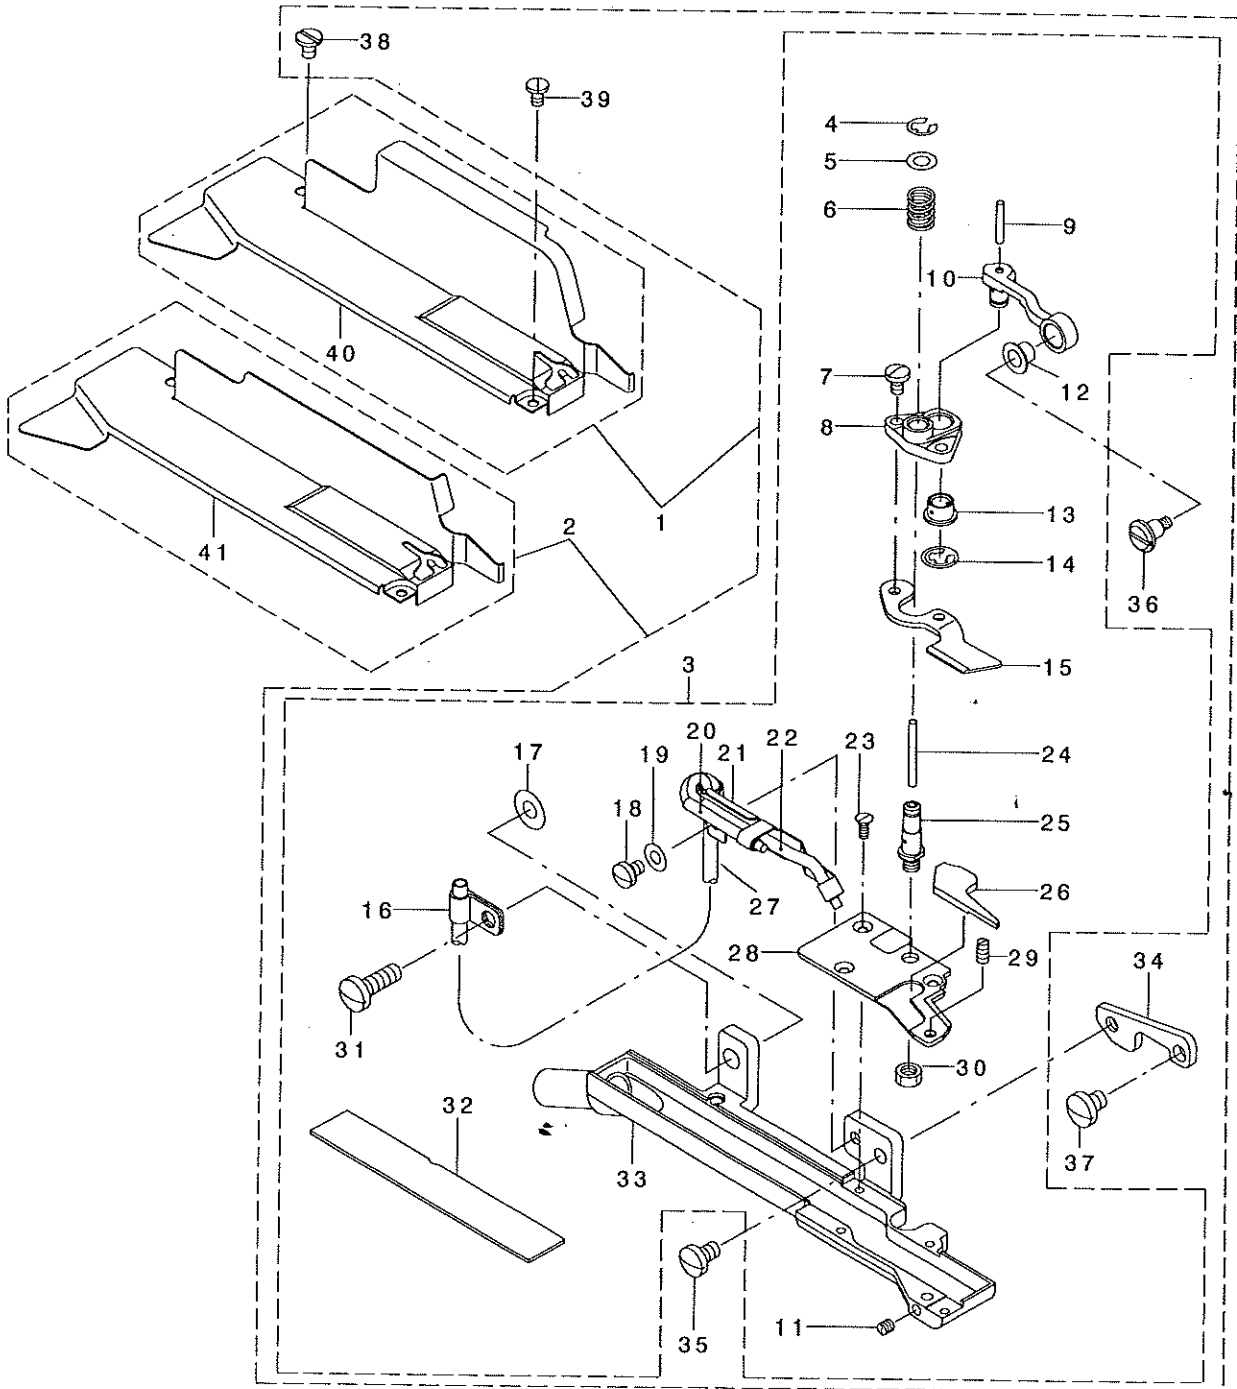

moq
mos

JUKI®

Pneumatic Flat Cutter
エア式フラットカッター

T048

PARTS LIST

29289303
No.1161-00

REF. NO	NOTE	PART NO.	DESCRIPTION	品名	Qty
1	#01	MAT-048010AO	AIR TYPE FLAT CUTTER ASM. <i>mog</i>	エア-シキフラットカッター-クミ(オ-ハ'-ヨウ	1
2	#02	MAT-048010BO	AIR TYPE FLAT CUTTER ASM. <i>moj</i>	エア-シキフラットカッター-クミ(オ-ハ'-ヨウ	1
3		MAT-047010AO	KNIFE BASE ASM.	メスタ' イソクミ	(1)
4		RE-0400000-KO	E-RING 4	Eカ' 外メウ 4	(1)
5		WP-0450000-SD	WASHER 4.5X8X0.5	ヒラサ' ガ' ネ 4.5X8X0.5	(1)
6		MAT-03509000	SPRING	ト' ウメスオサエハ' ネ	(1)
7		SS-7080510-TP	SCREW 1/8-44 L=4.5	マルヒラネシ' 1/8-44 L=4.5	(2)
8		MAT-04704000	MOVING KNIFE FITTING BASE	ト' ウメストリクダ' イ	(1)
9		CQ-2020000-00	OIL WICK	ユシソ	(0.01)
10		MAT-04703000	MOVING KNIFE LINK	ト' ウメスリンク	(1)
11		SS-8080310-TP	SCREW 1/8-44 L=2.8	トメネシ' 1/8-44 L=2.8	(1)
12		MAT-03510000	KNIFE DRIVING RINK PIECE	メスクト' ウコマ	(1)
13		MAT-03510000	KNIFE DRIVING RINK PIECE	メスクト' ウコマ	(1)
14		RE-0400000-KO	E-RING 4	Eカ' 外メウ 4	(1)
15		MAT-03506000	MOVING KNIFE	ト' ウメス	(1)
16		MAT-03516000	OIL TUBE HOLDER	キョウコハ' イフ' ト' メ	(1)
17		WP-0502616-SD	WASHER	ヒラサ' ガ' ネ	(1)
18		SS-7090520-TP	SCREW 9/64-40 L= 4.5	マルヒラネシ' 9/64-40 L=4.5	(1)
19		WP-0371016-SD	WASHER 3.7X8X1	ヒラサ' ガ' ネ 3.7X8X1	(1)
20		MAT-035140AO	OIL TUBE ASM.	メスキョウコ チョウア' クミ	(1)
21		MAT-04104000	OIL TUBE HOLDER	キョウコチョウア' オサエ	(1)
22		MAT-035150AO	OIL TUBE ASM.	ト' ウメスリンク キョウコ チョウア' クミ	(1)
23		SS-1060610-SP	SCREW 3/32-56 L=5.5	サラネシ' 3/32-56 L=5.5	(3)
24		CQ-2020000-00	OIL WICK	ユシソ	(0.02)
25		MAT-03507000	KNIFE BAR DRIVING SHAFT	ト' ウメスシ' ク	(1)
26		MAT-03517000	AIR LEAK STOPPER	エアモレト' メ	(1)
27		BP-4000000-00	VINYL TUBE, WHITE D=4	ビ' ニ-ル ハ' イフ'	(0.09)
28		MAT-03505000	FIXED KNIFE	コテイメス	(1)
29		SS-8080610-SP	SCREW 1/8-44 L=5.5	トメネシ' 1/8-44 L=5.5	(1)
30		NS-6110310-SP	NUT 11/64-40	ロツカクナツト 11/64-40	(1)
31		SS-7121410-TP	SCREW 3/16-28 L=14	マルヒラネシ' 3/16-28 L=14	(1)
32		MAT-03518000	KNIFE PLATE COVER	メスタ' イフタ	(1)
33		MAT-041030AO	KNIFE PLATE ASM.	メスタ' イクミ	(1)
34		MAT-04705000	KNIFE PLATE FITTING PLATE	メスタ' イトリツケイタ	(1)
35		SS-7110740-TP	SCREW 11/64-40 L=7	マルヒラネシ' 11/64-40 L=7	(1)
36		MAT-04706000	SUPPORT SHAFT	ト' ウメスリンクササエシ' ク	(1)
37		SS-7120640-SP	SCREW 3/16-28 L=6	マルヒラネシ' 3/16-28 L=6	(1)
38		SS-6090520-SP	SCREW 9/64-40 L= 5.0	ヒラネシ' 9/64-40 L=5	(1)
39		SS-7060310-SP	SCREW 3/32-56 L=3	マルヒラネシ' 3/32-56 L=3	(1)
40		MAT-04802000	KNIFE BASE COVER	メスタ' イカハ' -	(1)
41		MAT-04803000	KNIFE BASE COVER	メスタ' イカハ' -	(1)