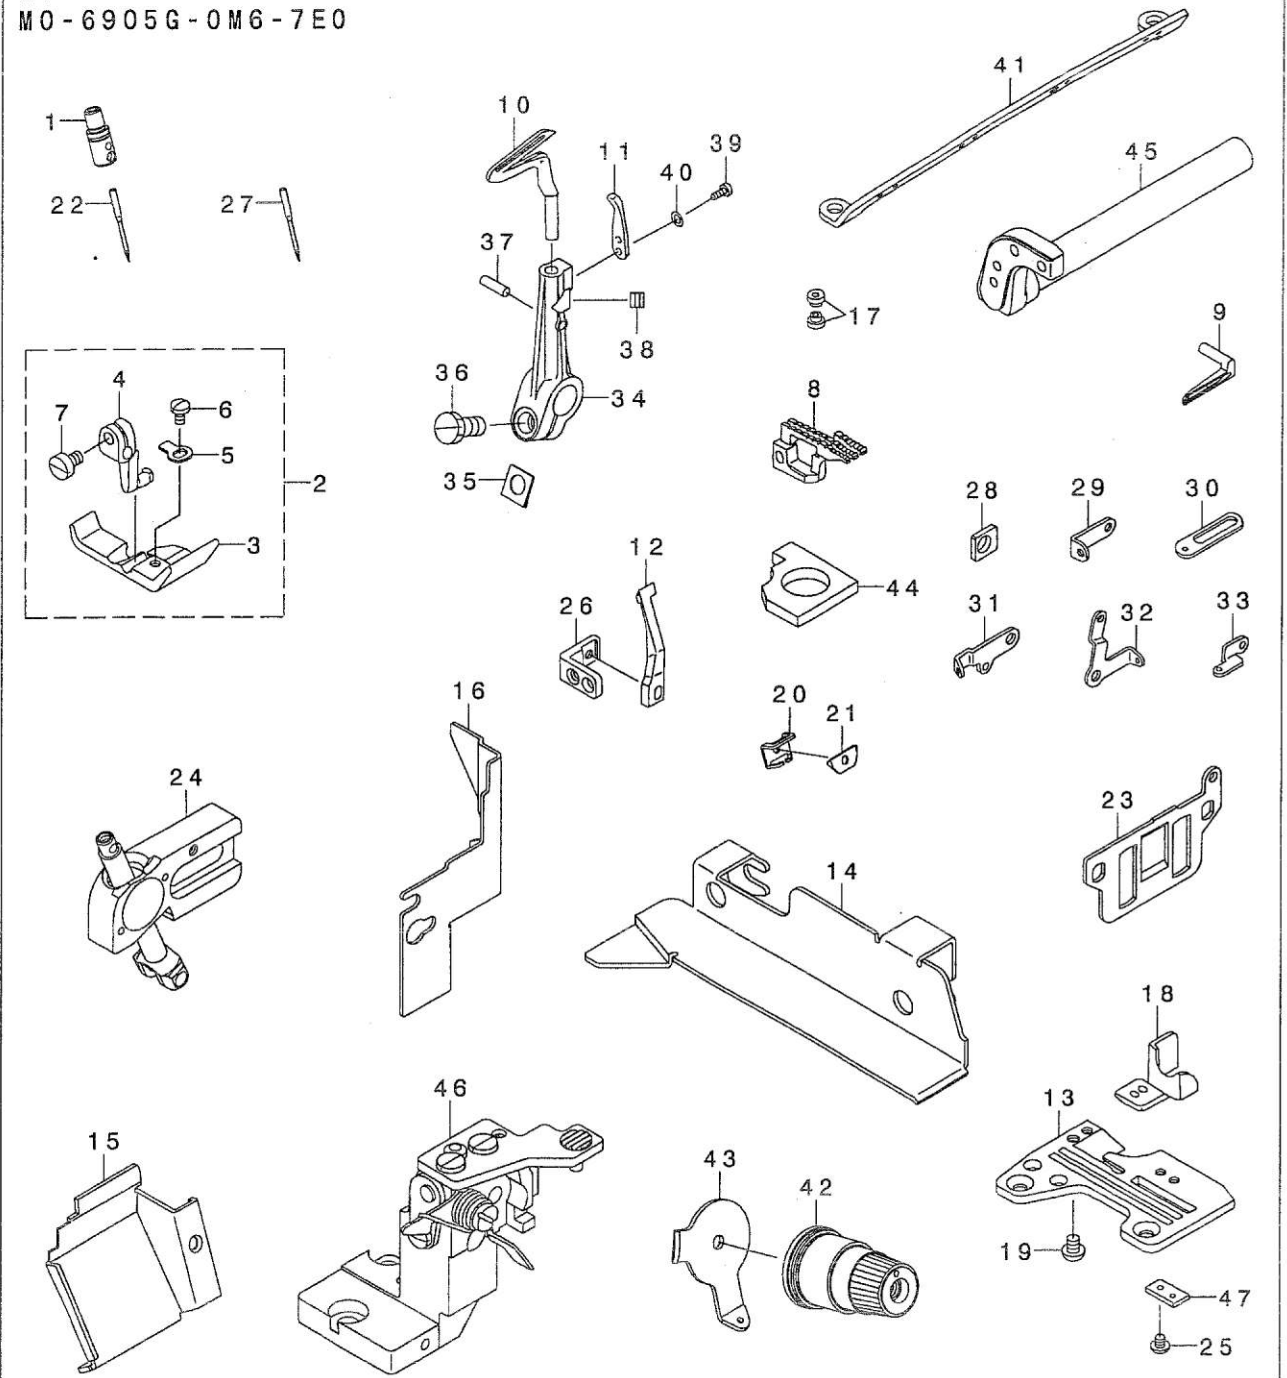

MO-6905G-0M6-700
MO-6905G-0M6-7E0

MO-6905G-0M6-700