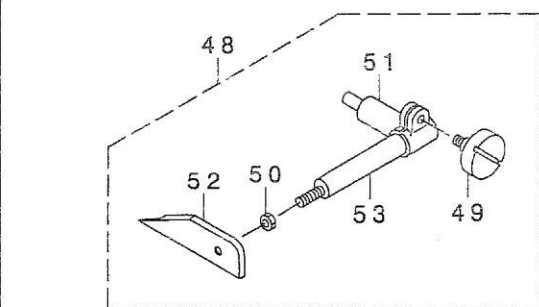

MO-6905G-0M6-700
MO-6905G-0M6-7E0

MO-6905G-0M6-700

MO-6905G-0M6-7E0