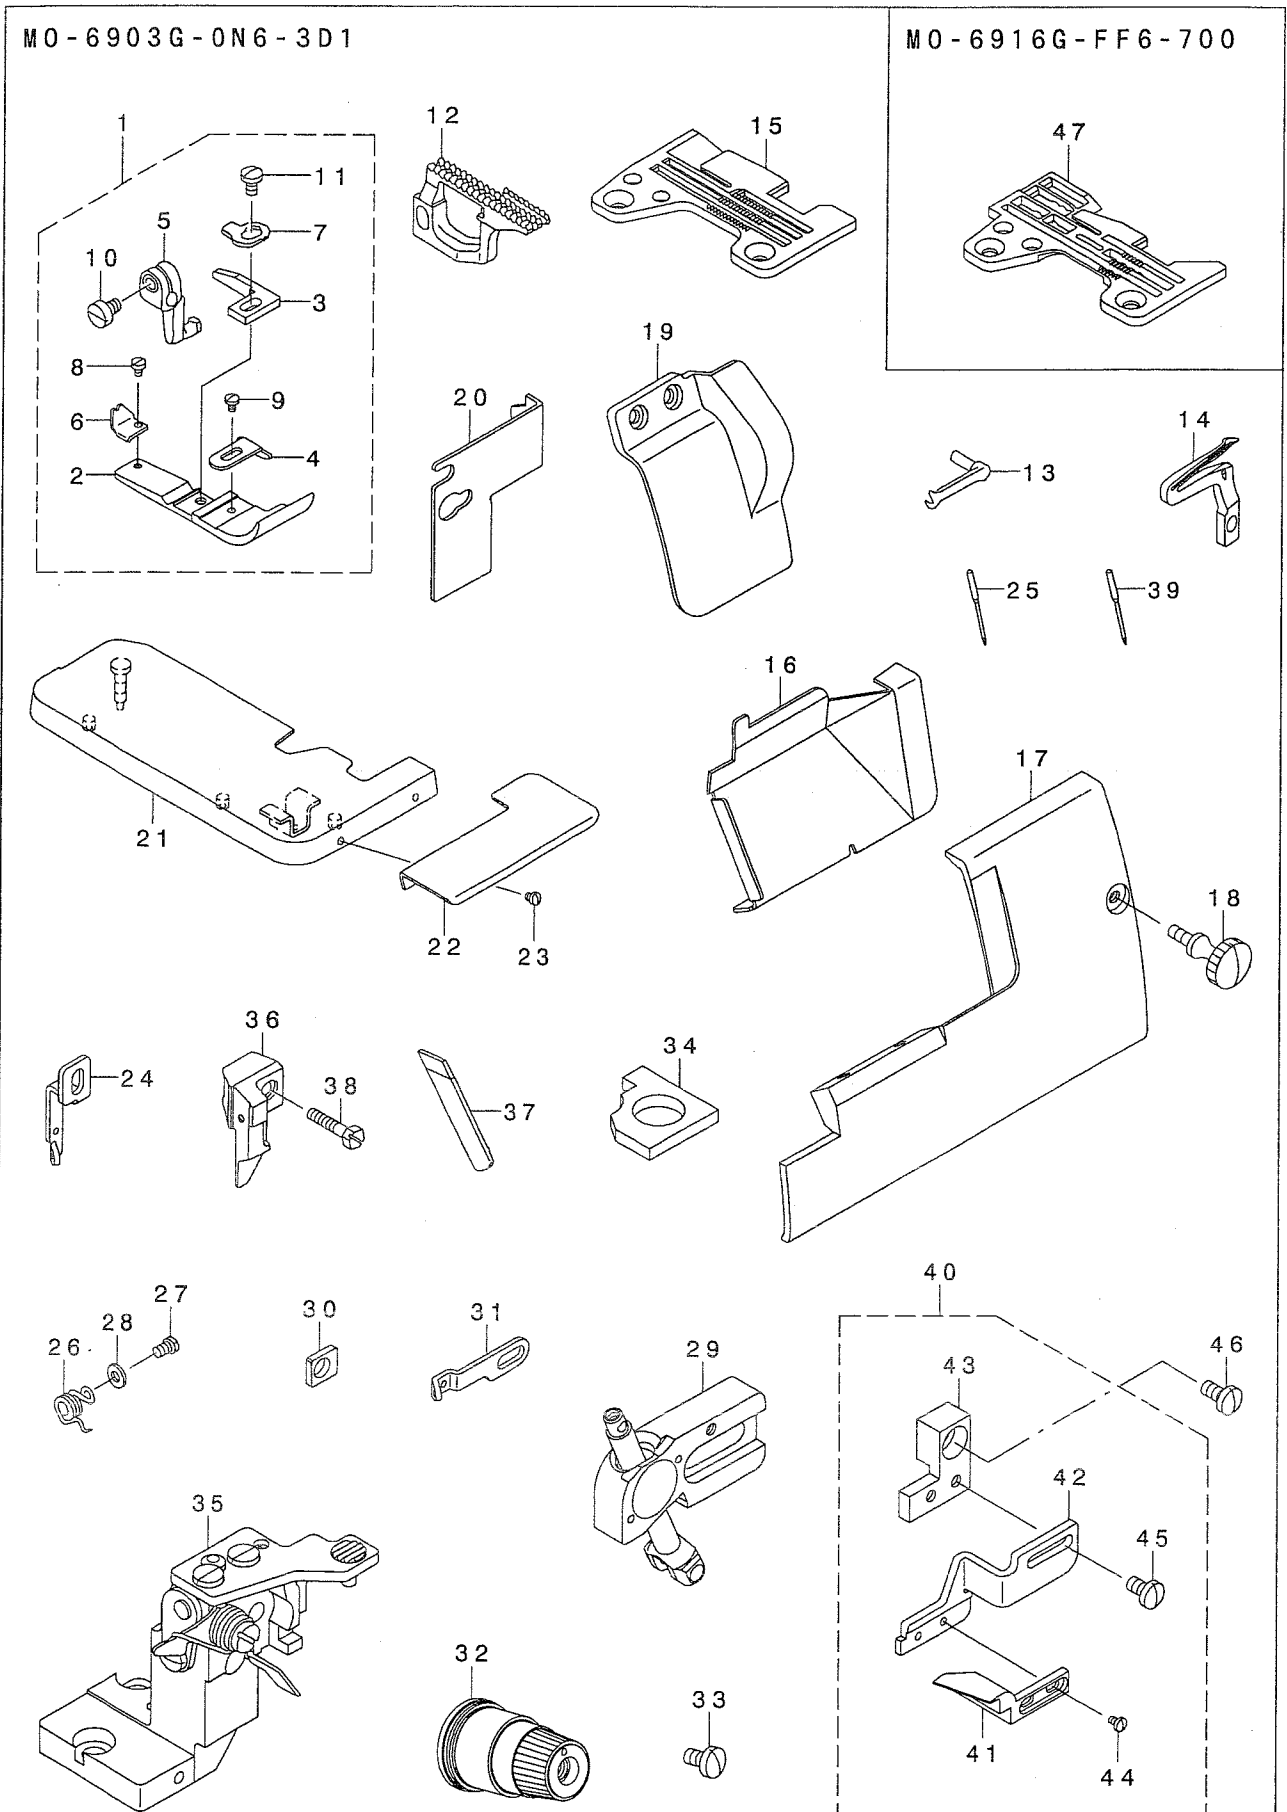

MO-6900G Subclasses PARTS LIST

29355500
No.1365-01

REF. NO	NOTE	PART NO.	DESCRIPTION	ヒソメイ	Qty
1		123-81554	PRESSER FOOT ASM.	オサエクミ	1
2		120-12704	PRESSER FOOT	オサエ	(1)
3		123-81505	STITCH TONGUE	イトスハ・リターイ	(1)
4		120-12902	CLOTH PRESSER	ヌノオサエ	(1)
5		116-51304	PRESSER FOOT HINGE	オサエヒンジョウ	(1)
6		116-93801	REAR PRESSER PLATE	オサエアケイタ	(1)
7		B1508-804-000	SPRING	オサエ トリツケハネ	(1)
8		SS-6060340-SP	SCREW 3/32-56 L= 2.5	ヒラネジ 3/32-56 L=2.5	(1)
9		SS-7060310-SP	SCREW 3/32-56 L=3	マルヒラネジ 3/32-56 L=3	(1)
10		SS-6090670-TP	SCREW 9/64-40 L=6	ヒラネジ 9/64-40 L=6	(1)
11		SS-7080520-SP	SCREW 1/8-44 L=4.9	マルヒラネジ 1/8-44 L=4.9	(1)
12		120-13504	FEED DOG	オクリハ	1
13		120-14817	UPPER HOOK LOOPER	ウツカキ ルーパ	1
14		123-84301	LOWER LOOPER	ツタルルーパ	1
15		R4300-J6N-J00	NEEDLE PLATE	ハリイタ	1
16		123-79707	CHIP GUARD COVER	ヌノクス カハ (03ヨウ)	1
17		123-71308	LOOPER COVER	ルーパ カハ	1
18		B2549-372-000	CLAMP SCREW A	ヒラネジ トメネジ A	1
19		132-01306	SAFETY PLATE	メネコ カハ	1
20		131-01605	CLOTH WASTE COVER, LEFT	ヌノクス カハ ヒタリ	1
21		123-71266	CLOTH PLATE COMPL.	ヌノダ イケツゴウ	1
22	#01	120-06813	CLOTH GUIDE BASE	ヌノカ イト タイ	1
23	#01	SS-7110510-SP	SCREW 11/64-40 L=5	マルヒラネジ 11/64-40 L=5	2
24		123-72504	NEEDLE THREAD BALANCE GUIDE	ハリイテンビソウカ イト (03ヨウ)	1
25		MDO-500S1600	DOX5 S #16S	DOX5(Sケイ) ヨウ #16S	1
26		116-93900	SPRING	オサエアケハネ	1
27		SS-7080520-SP	SCREW 1/8-44 L=4.9	マルヒラネジ 1/8-44 L=4.9	1
28		WP-0350516-SD	WASHER 3.5X6X0.5	ヒラサ カネ 3.5X6X0.5	1
29		132-23557	GUIDE SUPPORT ASM.	ウツルルーパ カ イト ササエクミ	1
30		123-75606	GUIDE SUPPORT GAUGE	ウツルルーパ カ イト ササエケツ	1
31		123-76000	LOOPER BALANCE (RIGHT)	ルーパ テンビン(ミキ)	1
32		131-38656	THREAD TENSION SPRING COMPL.	イトチョウツウハ ネットツゴウ(アオ)	2
33		SS-7110710-SL	SCREW 11/64-40 L=7.0	マルヒラネジ 11/64-40 L=7	1
34		132-29802	OIL FELT B	ハリクト ウリンソクヒソクキョウユ7エルトB	1
35		123-77586	LOWER KNIFE BRACKET ASM.	シタメストリツケタイクミ	1
36		120-04800	UPPER KNIFE SUPPORT	ヒラメスササエ	1
37		120-05302	SINTERED LOWER KNIFE	チヨウコウシタメス	1
38		SS-6111610-SP	SCREW 11/64-40 L=16	ヒラネジ 11/64-40 L=16	1
39	#01	MDO-500S1604	NEEDLE DOX5 S #16S-4	ハリ DOX5(Sケイ) ヨウ #16S-4	1
40		132-44256	SUPPORT CLICK ASM.	ホソ ヨツ メ(クミ)	1
41		123-82107	SUPPORT CLICK	ホソ ヨツ メ(03ヨウ)	(1)
42		132-44306	SUPPORT CLICK BASE	ホソ ヨツ メタイ	(1)
43		132-44405	SUPPORT CLICK FITTING PLATE	ホソ ヨツ メトリツケイタ	(1)
44		SS-7060310-SP	SCREW 3/32-56 L=3	マルヒラネジ 3/32-56 L=3	(2)
45		SS-7090710-SP	SCREW 9/64-40 L= 6.8	マルヒラネジ 9/64-40 L=6.8	(2)
46		SS-7110840-SP	SCREW 11/64-40 L=7.8	マルヒラネジ 11/64-40 L=7.8	1
47		R4612-J6F-L00	NEEDLE PLATE	ハリイタ	1