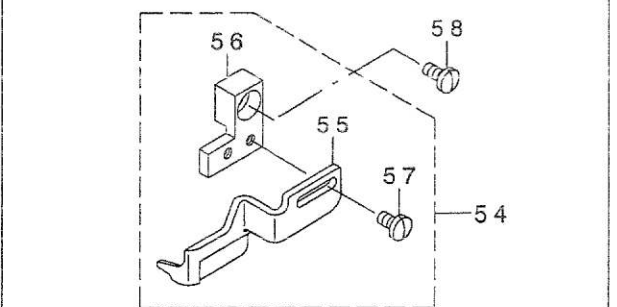

NOTE (注記) #01...ACCESSORIES PARTS 付属品

*ALL PART NOT MENTIONED ABOVE ARE SAME AS THOSE OF MO-6904G.
上記以外の部品は、MO-6904Gと共通です。

MO-6905G-0M6-700
MO-6905G-0M6-7E0

MO-6905G-0M6-700

MO-6905G-0M6-7E0

REF. NO.	NOTE	PART NO.	DESCRIPTION	品名	Qty.
1		132-55302	NEEDLE CLAMP, 1-NEEDLE	イッホッソハ'リハリト'メ	1
2		123-81653	PRESSER FOOT ASM.	オサエクミ	1
3		123-81604	PRESSER FOOT	オサエ	(1)
4		116-51304	PRESSER FOOT HINGE	オサエヒンズ'	(1)
5		B1508-804-00B	SPRING	オサエトリツケハ'ネ	(1)
6		SS-7080520-SP	SCREW 1/8-44 L=4.9	マルヒラネツ' 1/8-44 L=4.9	(1)
7		SS-6090670-TP	SCREW 9/64-40 L=6	ヒラネツ' 9/64-40 L=6	(1)
8		116-81004	FEED DOG	オクリハ'	1
9		123-83709	UPPER LOOPER	ウワル-ハ' -	1
10		115-44905	LOWER LOOPER	シタル-ハ'	1
11		115-66908	TRAVELING NEEDLE GUARD	イト'-ハリウケ	1
12		116-81400	NEEDLE GUARD	ハリウケ	1
13		R4300-J6M-Q00	NEEDLE PLATE	ハリイタ	1
14		123-71407	CLOTH PLATE SIDE COVER	ヌノダ' イヨコカハ' -(05ヨウ)	1
15		123-79905	CHIP GUARD COVER	ヌノクス' カハ' -(05ヨウ)	1
16		123-79806	CHIP GUARD COVER, LEFT	ヌノクス' カハ' -(ヒダ' リ) (05ヨウ)	1
17		YE-0450510-MB	UPPER LOOPER THREAD GUIDE	ウワル-ハ' -イトミチ	2
18		116-81715	UPPER LOOPER COVER	ウワル-ハ' -カハ' -	1
19		SS-3090520-SP	SCREW 9/64-40 L=4.5	マルネツ' 9/64-40 L=4.5	2
20		132-10406	PRESSER THREAD GUIDE	ハリイトオサエイトアンナイ	1
21		132-10505	NEEDLE THREAD PRESSER PLATE	ハリイトオサエイタ	1
22		MDC-100B2400	NEEDLE DCX1 #24	ハリ DCX1 #24	1
23		132-17203	NEEDLE THREAD SUPPORT	ハリイタササエ	1
24		132-23557	UPPER SUPPORT ASM.	ウワル-ハ' -カ' イト' ササエクミ	1
25		SS-4080310-SP	SCREW 1/8-44 L=3.4	ナハ' ネツ' 1/8-44 L=3.4	2
26		120-08603	NEEDLE GUARD HOLDER	ハリウケササエ	1
27	#01	MDC-100B2404	NEEDLE DCX1 #24-4	ハリ DCX1 #24-4	1
28		123-75606	SUPPORT GAUGE	ウワル-ハ' -カ' イト' ササエク' -ツ'	1
29		120-08009	LOOPER THREAD GUIDE	ウエル-ハ' イトアンナイ ナカ	1
30		120-08306	LOOPER THREAD GUIDE, RIGHT	ウエル-ハ' イトアンナイ (ミキ')	1
31		120-08108	LOOPER THREAD TAKE-UP, RIGHT	ウワル-ハ' テンビ'ン ミキ'	1
32		120-08207	LOOPER THREAD TAKE-UP, LEFT	ル-ハ' テンビ'ン ヒダ' リ	1
33		116-91607	UPPER LOOPER THREAD GUIDE	ウワル-ハ' イトアンナイ	1
34		123-75804	LOWER LOOPER SUPPORT ARM	シタル-ハ' -ツ' ウテ' (05ヨウ)	1
35		131-29309	WASHER	シ' ウテ' シメツツヤ-	1
36		SS-9151210-TP	SCREW 15/64-28 L=11.8	ロツカクホ' ムト 15/64-28	1
37		PS-0300102-KH	SPRING PIN 3X10	ス' リンク' ビ' ン 3.0X10	1
38		SS-8110422-TP	SCREW 11/64-40 L=4	トメネツ' 11/64-40 L=4	1
39		SS-6060510-TP	SCREW 3/32-56 L=4.5	ヒラネツ' 3/32-56 L=4.5	2
40		WP-0280500-SC	WASHER	ヒラサ' カ' ネ コカ' タマル M2.5	2
41		132-25404	CENTER THREAD GUIDE	チュウカンソ'イトアンナイ	1
42		131-38359	THREAD TENSION SPRING JUNCTION	イトチヨウウハ' ネツクゴ' ウ(キ)	1
43		132-25503	TENSION DISK THREAD GUIDE	チヨウウサ' ライトアンナイ	1
44		132-29802	OIL FELT B	ハリクト' ウリソク' ビ' ンキョウユフエルトB	1
45		123-78600	KNIFE ARM SHAFT	メスウテ' ツ' ク(05ヨウ)	1
46		123-77594	LOWER KNIFE BRACKET ASM.	シタメストリツケタイクミ	1
47		116-81905	NEEDLE GUARD SUPPORT PLATE	ハリウケササエイタ	1
48		116-90450	CLOTH GUIDE ASM.	ヌノカ' イト' クミ	1
49		MAT-80110L00	CLAMP SCREW	ス' ビ' キ' ウテ' シメネツ'	(1)
50		NS-6110310-SP	NUT 11/64-40	ロツカクナツト 11/64-40	(1)
51		MAT-80109L00	SUPPORTER	ス' ビ' キ' シ' ツ' タ' イ	(1)
52		116-90401	CLOTH GUIDE	ヌノカ' イト'	(1)
53		116-91003	CLOTH GUIDE SHAFT	ヌノカ' イト' ツ' ク	(1)
54		132-44553	SUPPORT CLICK ASM.	ホ' ツ' ヨツ' メ(クミ)	1
55		132-44504	SUPPORT CLICK	ホ' ツ' ヨツ' メ	(1)
56		132-44405	SUPPORT CLICK FITTING PLATE	ホ' ツ' ヨツ' メトリツケイタ	(1)
57		SS-7090710-SP	SCREW 9/64-40 L=6.8	マルヒラネツ' 9/64-40 L=6.8	(2)
58		SS-7110840-SP	SCREW 11/64-40 L=7.8	マルヒラネツ' 11/64-40 L=7.8	1