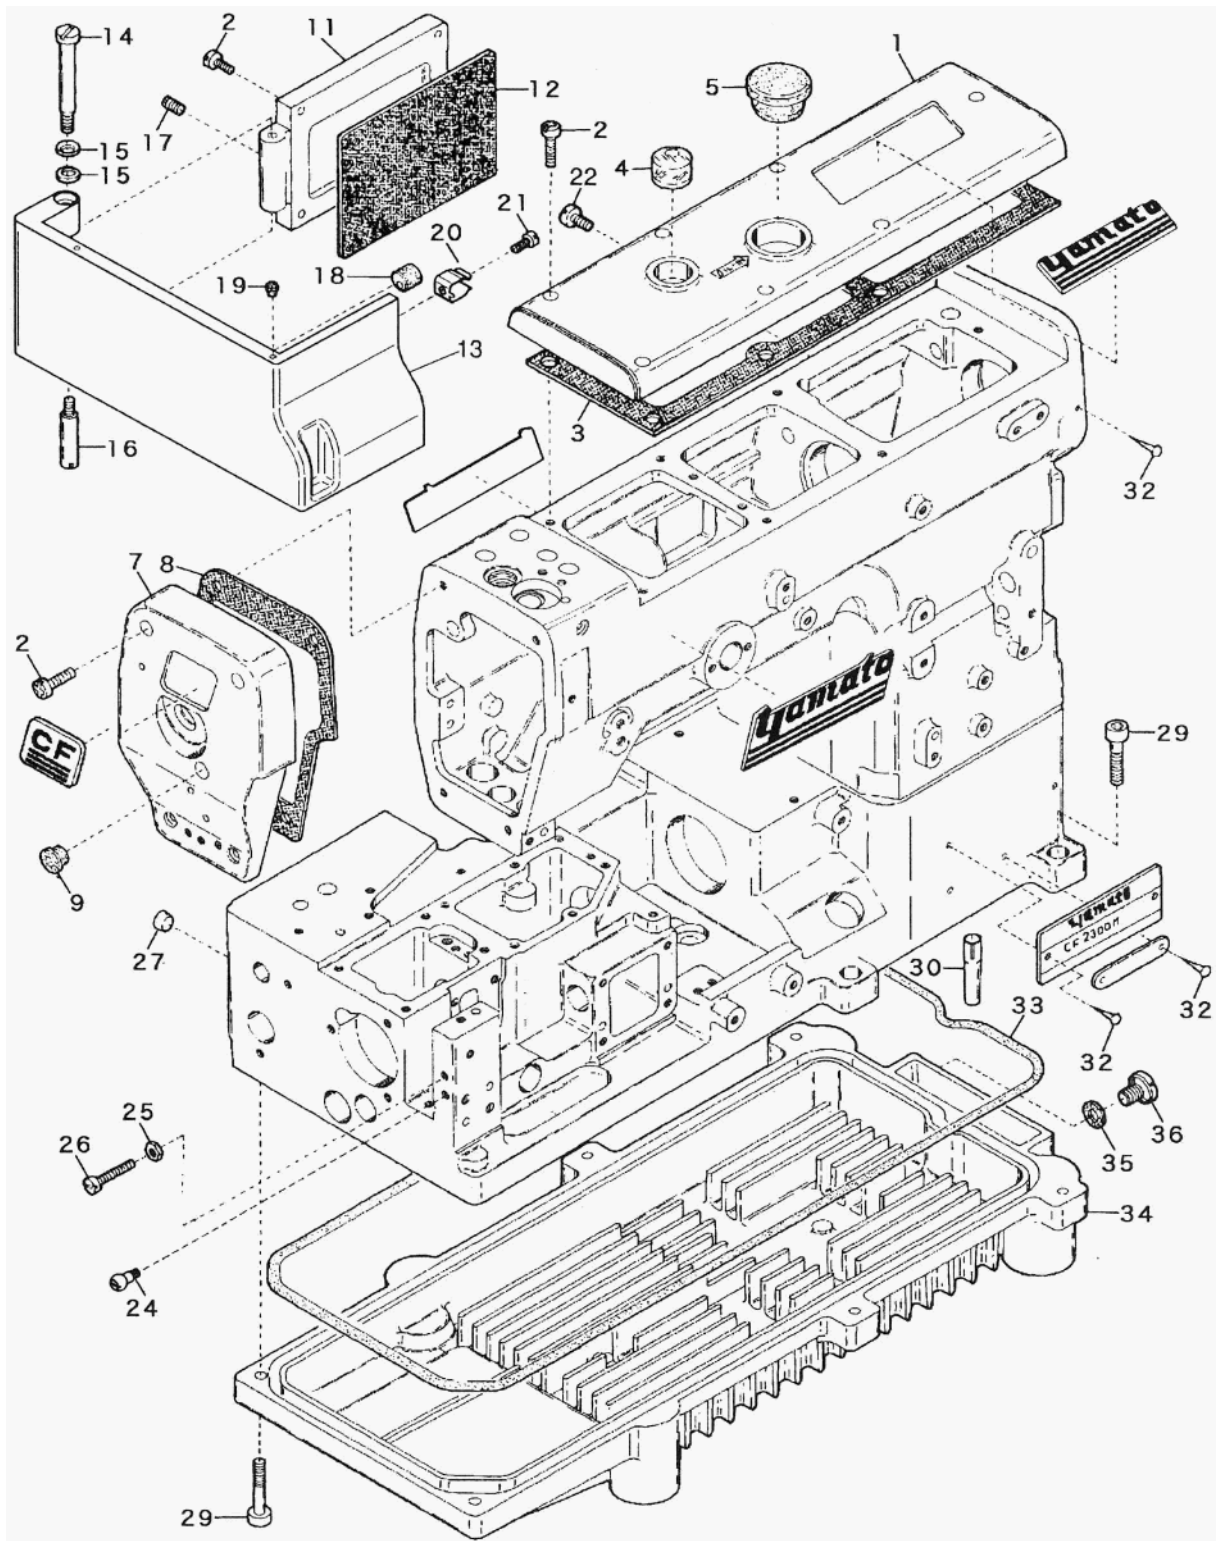

Jamato[®]

Parts Number List

FLAT BED CHAINSTITCH MACHINE

CF2300M Class

MODELS

CF2300M

CF2303M

本零件号码列表以 CF2300M-1 □□为基本型式插图。

如果需要订货，请告知 PARTS NO. (零件号码) (例: 6100247)

☆隔距标注在图上 REF. NO. 后 (例: 4-1 (3.2 ~ 5.6) 表示 REF. NO. 4-1 对应针距 3.2, 4.0, 4.8, 5.6 各隔距)

☆关于 EXTRA 零件，标注在图上 REF. NO. 后 (EXTRA) (例: 37-2 (EXTRA))。

本零件号码列表之记载事项，如有改良随时更改。以实际产品为准，恕不另行通知。