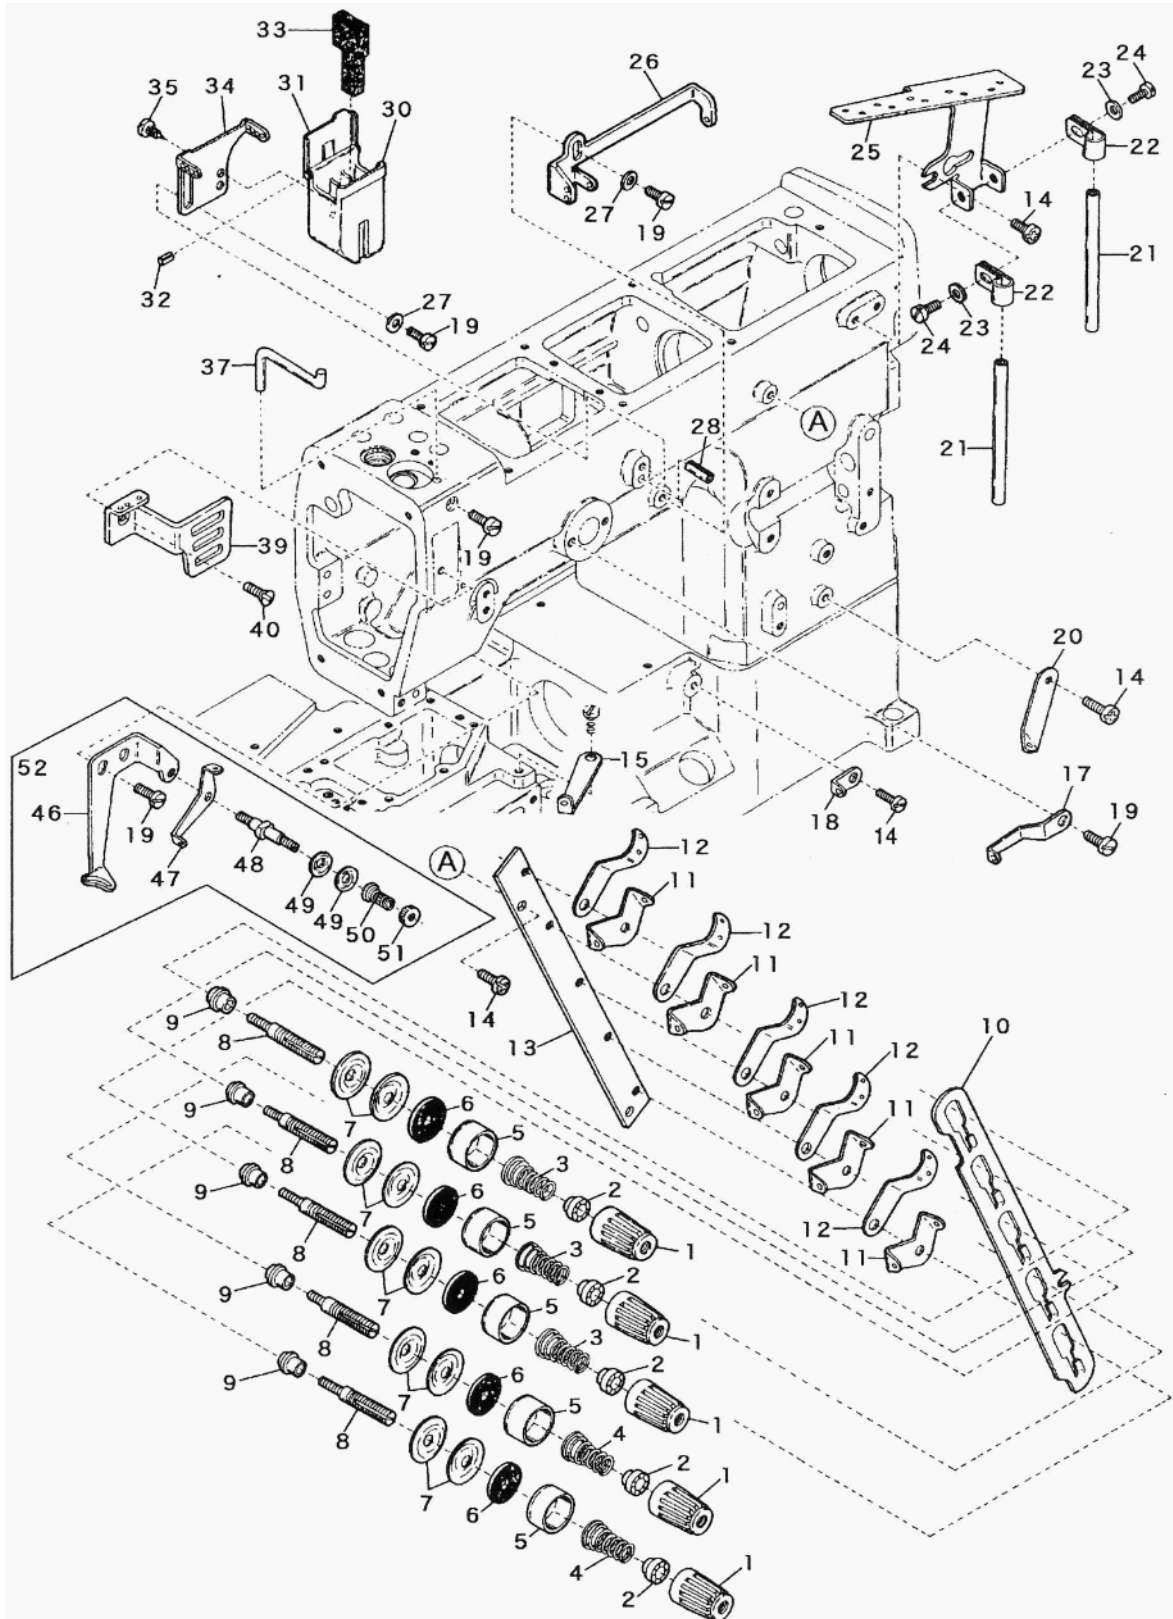

Ref. No.	Parts No.	Amt Req.	Ref. No.	Parts No.	Amt Req.	Ref. No.	Parts No.	Amt Req.
1	6100056	5	21	6100073	2	41		
2	6100057	5	22	6100074	2	42		
3	6100058	3	23	000532	2	43		
4	6100059	2	24	004353	2	44		
5	6100060	5	25	6100075	1	45		
6	000177	5	26	6100076	1	46	6100083	1
7	6100062	10	27	000538	2	47	6100084	1
8	290029	5	28	6100340	1	48	6100085	1
9	6100064	5	29			49	6100086	2
10	6100065	1	30	6100088	1	50	6100087	1
11	6100066	5	31	6100077	1	51	000360	1
12	6100067	5	32	6100341	2	52	6100082	1
13	6100068	1	33	6100078	1			
14	110013	6	34	6100079	1			
15	6100069	1	35	350009	2			
16			36					
17	6100070	1	37	6100080	1			
18	6100071	1	38					
19	110009	6	39	6100081				
20	6100072	1	40	130003