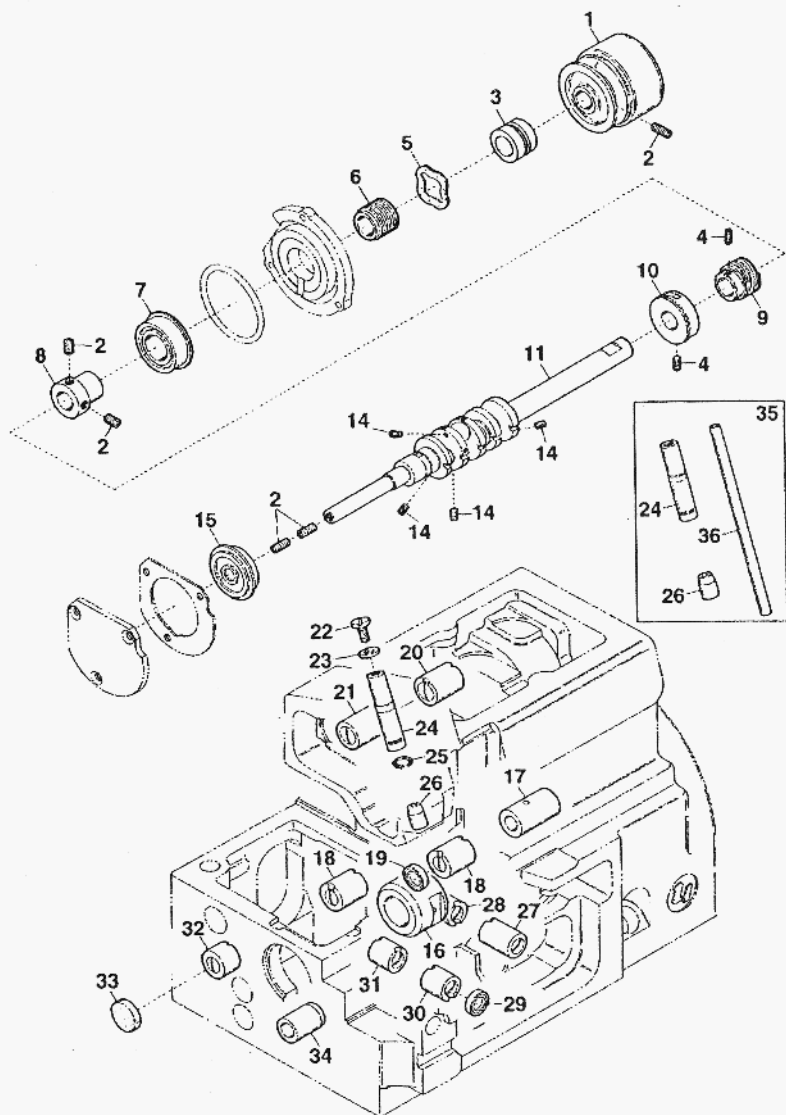

<u>Ref. No.</u>	<u>Parts No.</u>	<u>Amt. Req.</u>	<u>Ref. No.</u>	<u>Parts No.</u>	<u>Amt. Req.</u>	<u>Ref. No.</u>	<u>Parts No.</u>	<u>Amt. Req.</u>
1	6200305	1	16	6200234	1	31	6200240	1
2	160007	6	17	6200083	1	32	6200237	1
3	6200162	1	18	6200238	2	33	6200259	1
4			19	6200084	1	34	6200081	1
5	6200214	1	20	6200244	1	35	6200245	1
6	6200213	1				36	6200163	1
7	6100125	1	21	6200243	1			
8	6100127	1	22	003636	1			
9	6200268	1	23	000526	1			
10	6200373	1	24	6200235	1			
			25	310109	1			
11	6200270	1	26	6200236	1			
12			27	6200241	1			
13			28	6200242	1			
14	160027	5	29	6200132	1			
15	6200179	1	30	6200239	1