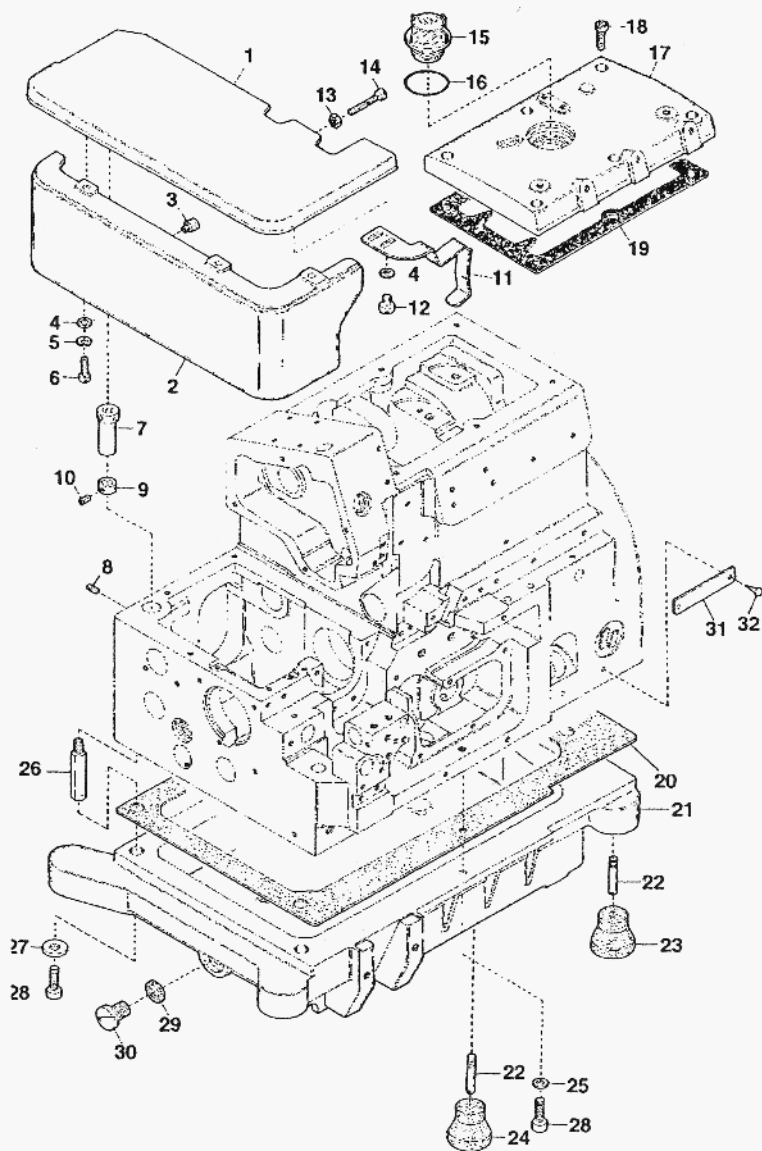

Ref. No.	Parts No.	Amt. Req.	Ref. No.	Parts No.	Amt. Req.	Ref. No.	Parts No.	Amt. Req.
1	6200066	1	16	6200016	1	31	6109401	1
2	6200302	1	17	6200078	1	32	000726	2
3	6200072	1	18	110016	6			
4	001123	5	19	6200228	1			
5	000644	3	20	6200172	1			
6	110045	3						
7	6200070	1	21	6200309	1			
8	160001	1	22	006816	4			
9	6200071	1	23	6200029	3			
10	003637	1	24	6200033	1			
			25	300043	2			
11	6200217	1	26	6200182	4			
12	110012	2	27	300004	4			
13	100001	1	28	120017	6			
14	110031	1	29	6100029	1			
15	6200015	1	30	005075	1