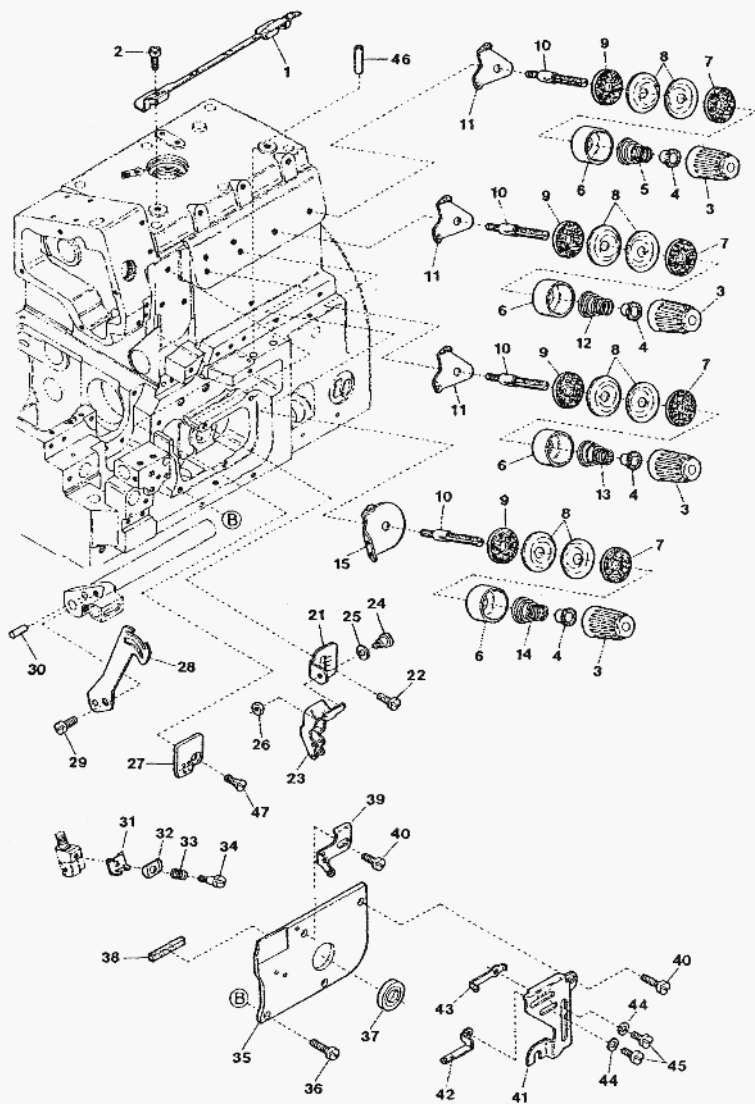

Ref. No.	Parts No.	Amt. Req.	Ref. No.	Parts No.	Amt. Req.	Ref. No.	Parts No.	Amt. Req.
1	6200079	1	21	6200284	1	41	6200283	1
2	110013	2	22	110001	3	42	6200281	1
3	6100056	4	23	6200276	1	43	6200282	1
4	6100057	4	24	006035	1	44	000014	2
5	6200026	1	25	000644	1	45	110026	2
6	6200019	4	26	000322	1	46	6200023	2
7	000178	4	27	6200275	1			
8	6100062	8	28	6200272	1			
9	000177	4	29	110073	1			
10	190087	4	30	000653	1			
11	6200031	3	31	6200273	1			
12	6100059	1	32	6200274	1			
13	6200032	1	33	6200287	1			
14	6200025	1	34	170049	1			
15	6200277	1	35	6200229	1			
16			36	110009	1			
17			37	6100111	1			
18			38	6200164	1			
19			39	6200280	1			
20			40	110035	3