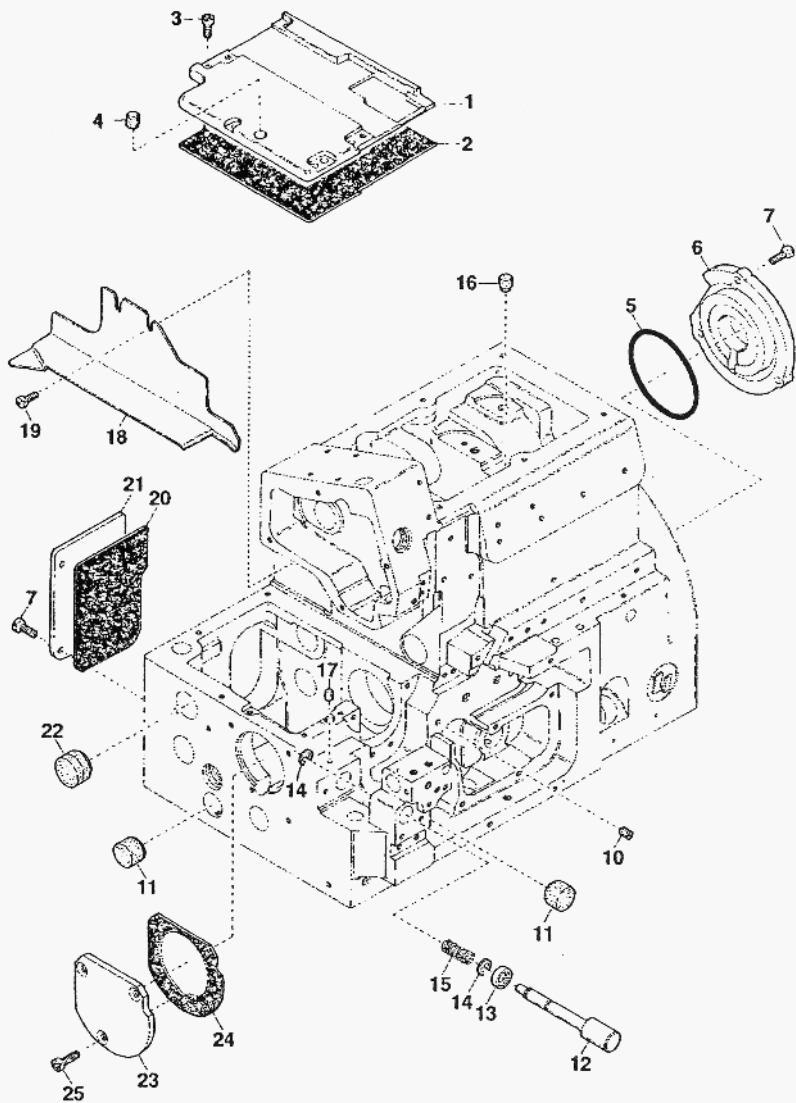

## ***Parts Number List***

***HIGHT SPEED OVERLOCK STITCH MACHINE***

***CZ6000 CLASS***

**MODEL**

**CZ6025**

本零件号码列表以 CZ6025-Y6 为基本型式插图。

如果需要订货，请告知 PARTS NO. (零件号码) (例: 6200066)

☆隔距标注在图上 REF. NO. 后 (例: 30-1(Y5) 表示 REF. NO. 30-1 对应针距 Y (3.2mm) 缝边幅 5)

Ref. No.	Parts No.	Amt. Req.	Ref. No.	Parts No.	Amt. Req.	Ref. No.	Parts No.	Amt. Req.
1	6200218	1	16					
2	110013	6	17			31	6200170	1
3			18			32	110054	2
4	6200220	1	19	6200159	1	33	6200375	1
5	170032	1	20	6200027	1	34		
6	000010	2						
7	6200285	1	21	001203	1			
8	110076	2	22	6200017	1			
9	000444	2	23	003637	2			
10	6200225	1	24	6200073	1			
			25	6200024	1			
11	110012	4	26	6200310	1			
12	6200226	1	27	6200156	1			
13	190015	2	28	110003	2			
14	6200227	1	29					
15	110106	2	30	390660	1			