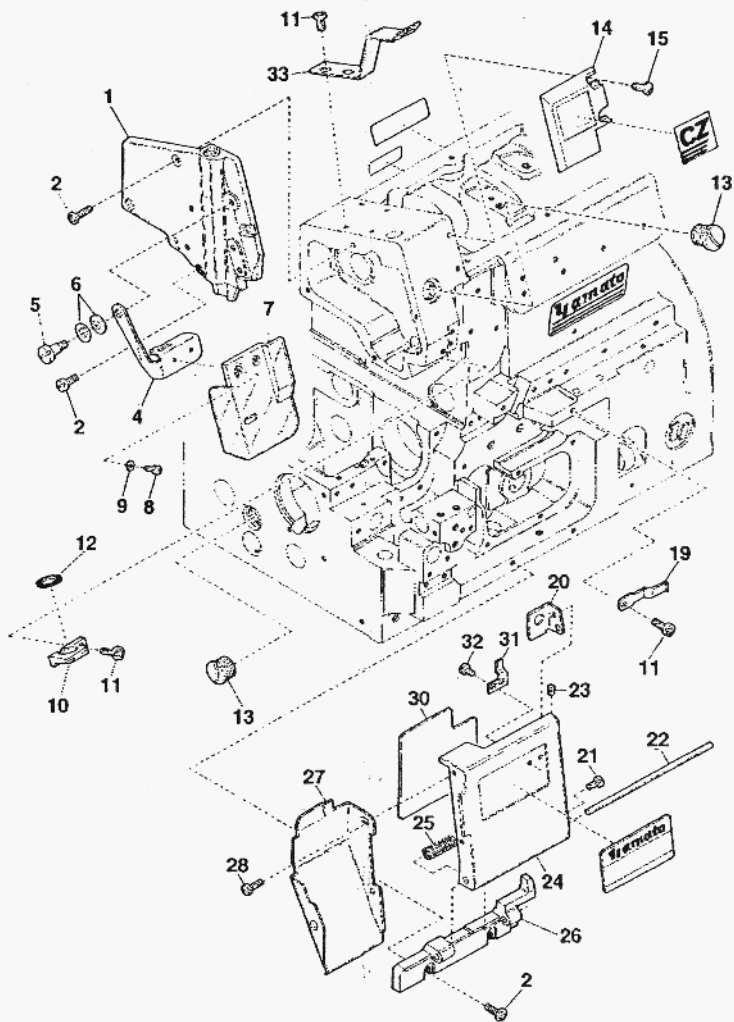

## ***Parts Number List***

***HIGHT SPEED OVERLOCK STITCH MACHINE***

***CZ6000 CLASS***

**MODEL**

**CZ6025**

本零件号码列表以 CZ6025-Y6 为基本型式插图。

如果需要订货，请告知 PARTS NO. (零件号码) (例: 6200066)

☆隔距标注在图上 REF. NO. 后 (例: 30-1(Y5) 表示 REF. NO. 30-1 对应针距 Y (3.2mm) 缝边幅 5)

Ref. No.	Parts No.	Amt. Req.	Ref. No.	Parts No.	Amt. Req.	Ref. No.	Parts No.	Amt. Req.
1	6200218	1	16					
2	110013	6	17			31	6200170	1
3			18			32	110054	2
4	6200220	1	19	6200159	1	33	6200375	1
5	170032	1	20	6200027	1	34		
6	000010	2						
7	6200285	1	21	001203	1			
8	110076	2	22	6200017	1			
9	000444	2	23	003637	2			
10	6200225	1	24	6200073	1			
			25	6200024	1			
11	110012	4	26	6200310	1			
12	6200226	1	27	6200156	1			
13	190015	2	28	110003	2			
14	6200227	1	29					
15	110106	2	30	390660	1			