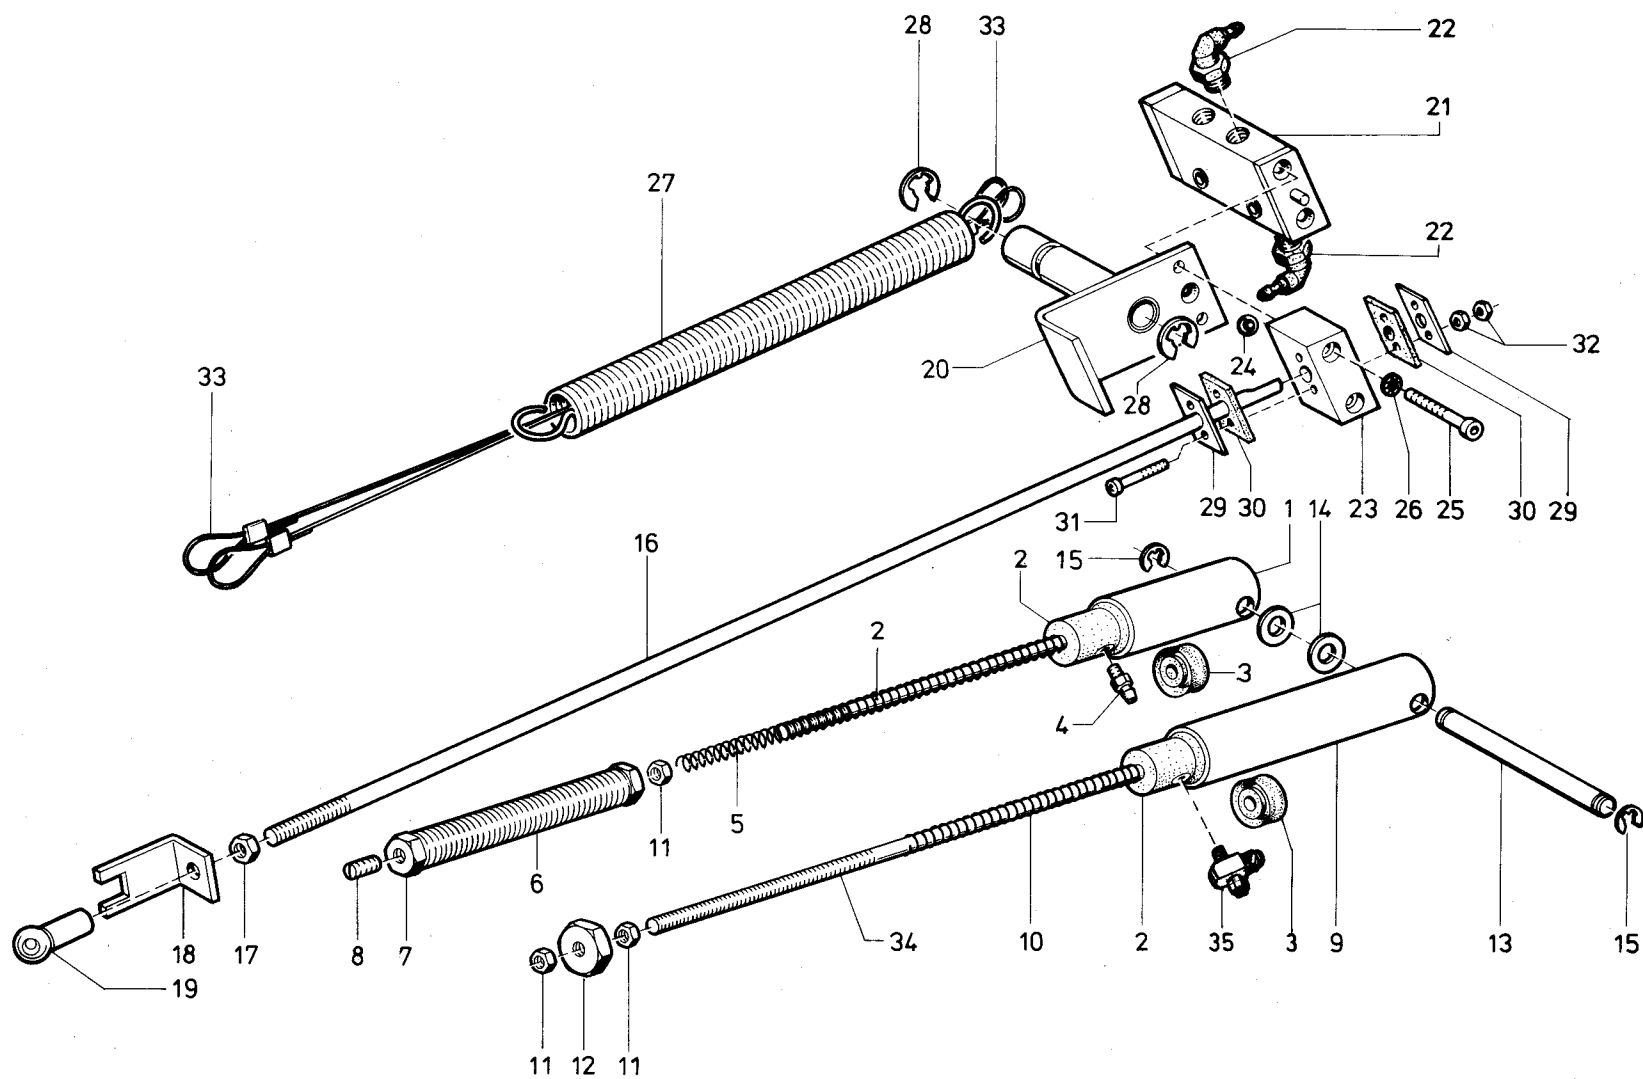

Pos. Det.	Teile Nr. Part No.	Benennung	Denomination
1	74243162	Schwenkarm	Swinging arm
2	74243177	Winkel	Square
3	5701392	Zyl.-Schraube	Cyl. head screw
4	557263	Scheibe	Washer
5	74243181	Lasche	Shackle
6	74243183	Buchse	Bush
7	P 121110	6kt.-Schraube	Hexagonal screw
8	74243192	Raste	Ratchet
9	2691023	6kt.-Schraube	Hexagonal screw
10	5691895	Scheibe	Washer
11	74243212	Halter, links	Left holder
12	74243213	Halter, rechts	Right holder
13	902514	Scheibe	Washer
14	74243218	Abdeckung	Covering
15	74243219	Lasche	Shackle
16	7461033	Zyl.-Schraube	Cyl. head screw
17	55881	6kt.-Schraube	Hexagonal screw
18	93910071	6kt.-Schraube	Hexagonal screw
19	024275	Scheibe	Washer
20	MG 8/7d	6kt.-Mutter	Hexagonal nut
21	74243272	Klappe	Flap of a flap table
22	74243274	Stützblech	Supporting plate
23	933352	Senkschraube	Countersunk screw
24	5511824	6kt.-Mutter	Hexagonal nut
25	739298	Zahnscheibe	Tooth lock washer
26	380286	Winkelgelenk	Angle joint
27	74450244	6kt.-Mutter	Hexagonal nut
28	557111	Zahnscheibe	Tooth lock washer
29	74243287	Stangenscharnier	Piano hinge
30	7442229	Zyl.-Schraube	Cyl. head screw
31	74243236a	Rohr	Tube
32	5701220	Kugelbolzen	Ball pin
33	MG 43/408	6kt.-Mutter	Hexagonal nut
34	211609	Zahnscheibe	Tooth lock washer
35	74243247	Lagerbock	Pillow block
36	74611448	Zyl.-Schraube	Cyl. head screw
37	74243288	Lasche	Shackle
38	74246733	Schutzschlauch	Protective hose
39	74243233	Faltlippe kpl. (best. aus Pos. 27, 28, 31, 35, 36, 40 bis 50)	Folding lip cpl. (cons. of pos. 27, 28, 31, 35, 36, 40 up to 50)
40	74243238	Hebel	Lever
41	570912	Zyl.-Schraube	Cyl. head screw
42	5691895	6kt.-Mutter	Hexagonal nut
43	569956	Federscheibe	Spring washer

Pos. Det.	Teile Nr. Part No.	Benennung	Denomination
44	74242874a	Blattfeder	Leaf spring
45	74242875a	Blattfeder	Leaf spring
46	74242877	Blattfeder	Leaf spring
47	74242878	Knopf	Button
48	74242879	Knopf	Button
49	246369	Zyl.-Schraube	Cyl. head screw
50	798120505	6kt.-Mutter	Hexagonal nut

Pos. Det.	Teile Nr. Part No.	Benennung	Denomination