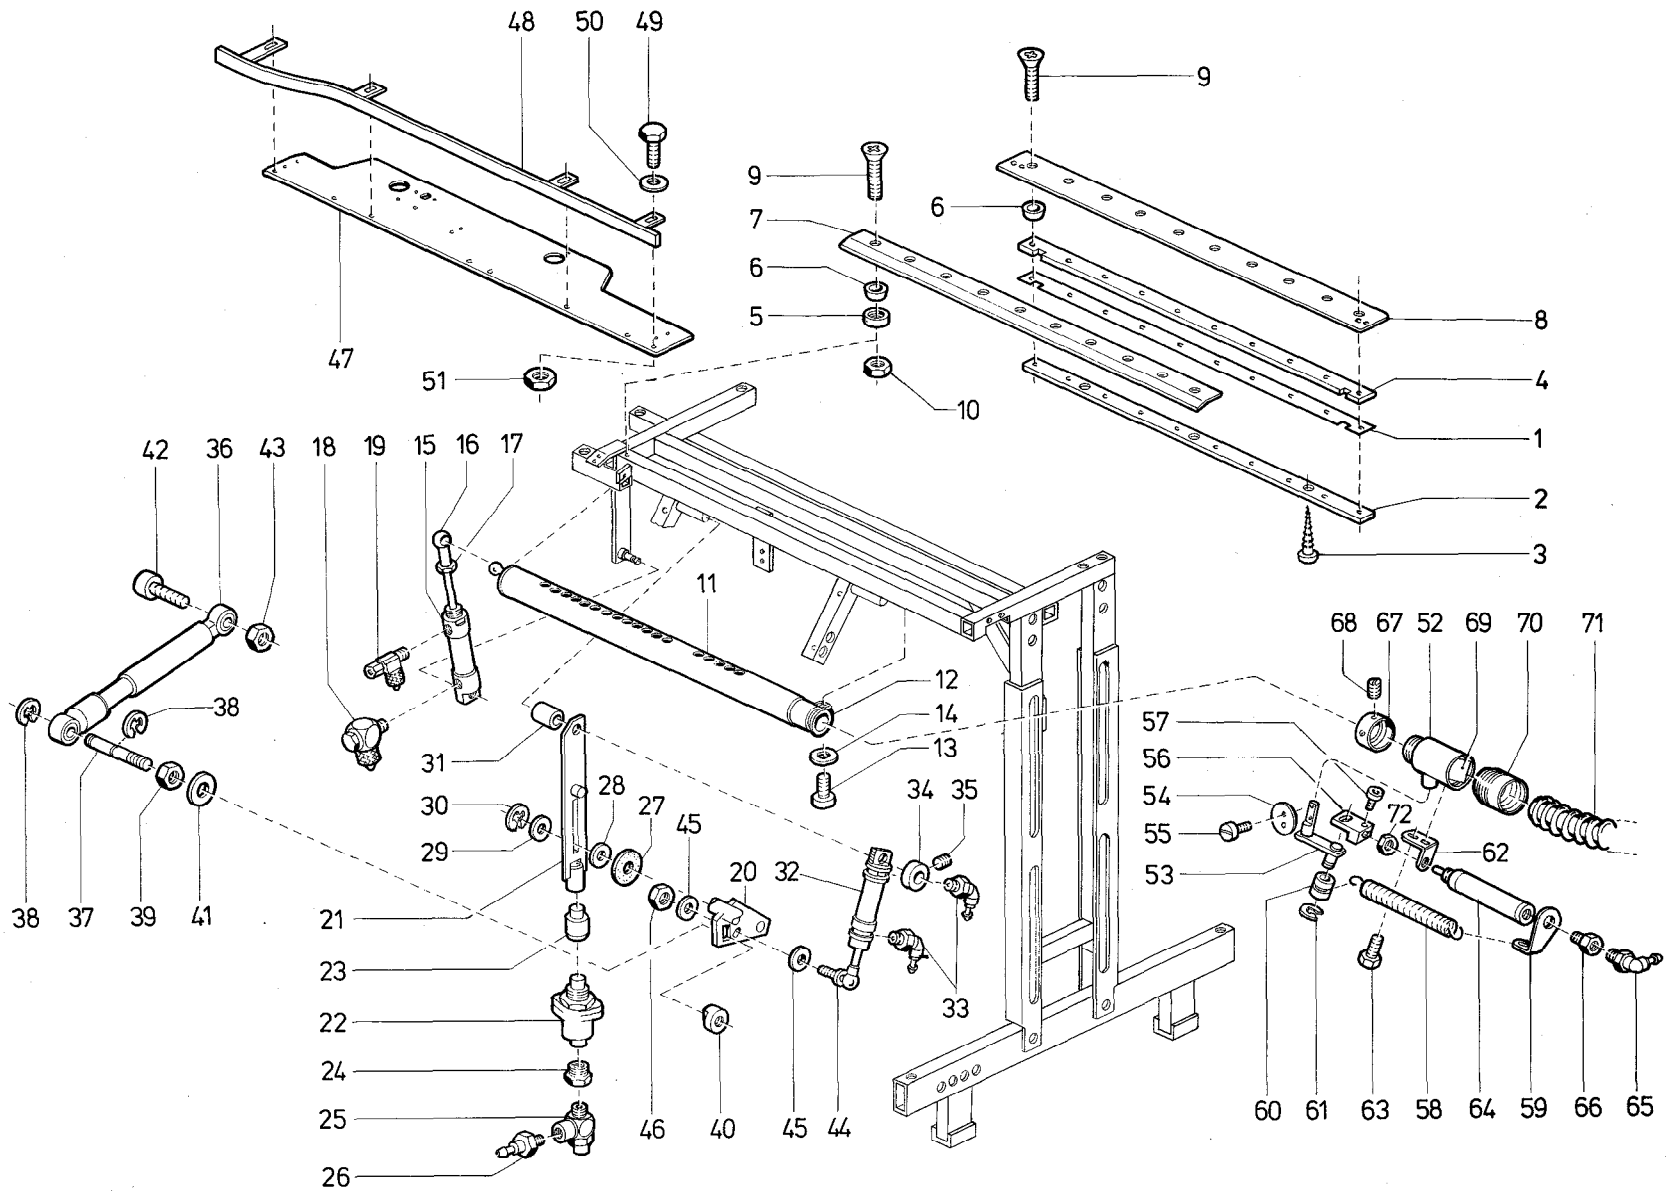

Pos. Det.	Teile Nr. Part No.	Benennung	Denomination
1	74252502	Gleitblech	Slide plate
2	74252503	Leiste	Reglet
3	7441115	Blechschraube	Tin plate screw
4	74252506	Leiste	Reglet
5	74252508	Distanzstück	Distance piece
6	74252509	Kugelscheibe	Ball washer
7	74252513	Gleitblech	Slide plate
8	74252515	Gleitblech	Slide plate
9	74252517	Senkschraube	Countersunk screw
10	202704	6kt.-Mutter	Hexagonal nut
11	74252761	Saugrohr	Sucking tube
12	74252782	Rohr	Tube
13	7441509	Zyl.-Schraube	Cyl. head screw
14	024275	Scheibe	Washer
15	74221996	Zylinder	Cylinder
16	93310868	Kugelpfanne	Ball socket
17	MG 8/7d	6kt.-Mutter	Hexagonal nut
18	718155	Verschraubung	Coupling screw
19	797413	Drosselventil	Throttle valve
20	74252903	Hebel	Lever
21	74252963	Lasche	Shackle
22	7426332	Zylinder	Cylinder
23	74252975	Kloben	Block
24	Z 116/61	Reduzierstück	Reducer
25	797409	Drosselventil	Throttle valve
26	74423566	Stecknippel	Plug
27	9335725	Transportrolle	Transp. roll
28	7441370	Scheibe	Washer
29	74252994	Scheibe	Washer
30	7443142	Sicher.-Scheibe	Lock washer
31	74252998	Buchse	Bush
32	74253022	Zylinder	Cylinder
33	746768	L-Stecknippel	Plug
34	211187	Stellring	Set collar
35	531464	Gewindestift	Threaded stud
36	74221734	Stoßdämpfer	Shock absorber
37	74253063	Gewinde-Bolzen	Threaded bolt
38	650353	Sicher.-Ring	Circlip
39	55614146	6kt.-Mutter	Hexagonal nut
40	74240552	Mutter	Nut
41	7425027	Scheibe	Washer
42	Z 112/392	Zyl.-Schraube	Cyl. head screw
43	MG 43/13	6kt.-Mutter	Hexagonal nut
44	74252918	Kugelzapfen	Ball pin
45	72043	Scheibe	Washer

Pos. Det.	Teile Nr. Part No.	Benennung	Denomination
46	72042a	6kt.-Mutter	Hexagonal nut
47	74255802	Grundplatte	Base plate
48	74255806	Schiene	Rail
49	7441658	6kt.-Schraube	Hexagonal screw
50	MG 43/2510	Scheibe	Washer
51	MG 43/409	6kt.-Mutter	Hexagonal nut
52	722913a	Ventilgehäuse	Valve housing
53	722918a	Hebel	Lever
54	722929a	Drosselklappe	Throttle flap
55	213370	Zyl.-Schraube	Cyl. head screw
56	722871	Klemmkloben	Clamping block
57	7441968	Zyl.-Schraube	Cyl. head screw
58	746987a	Zugfeder	Draw spring
59	7461431	Winkel	Angle
60	74245011	Rolle	Roll
61	255129	Sicher.-Scheibe	Lock washer
62	722932a	Winkel	Angle
63	5561313a	6kt.-Schraube	Hexagonal screw
64	7441868	Zylinder	Cylinder
65	746768	Stecknippel	Plug
66	Z 120362	Reduzierstück	Reducing piece
67	74252814	Rohr	Tube
68	421222	Gewindestift	Threaded stud
69	74245032	Blech	Plate
70	722728	Verschraubung	Coupling screw
71	0020071073500	Schlauch	Hose
72	Z 151109	6kt.-Mutter	Hexagonal nut

Pos. Det.	Teile Nr. Part No.	Benennung	Denomination