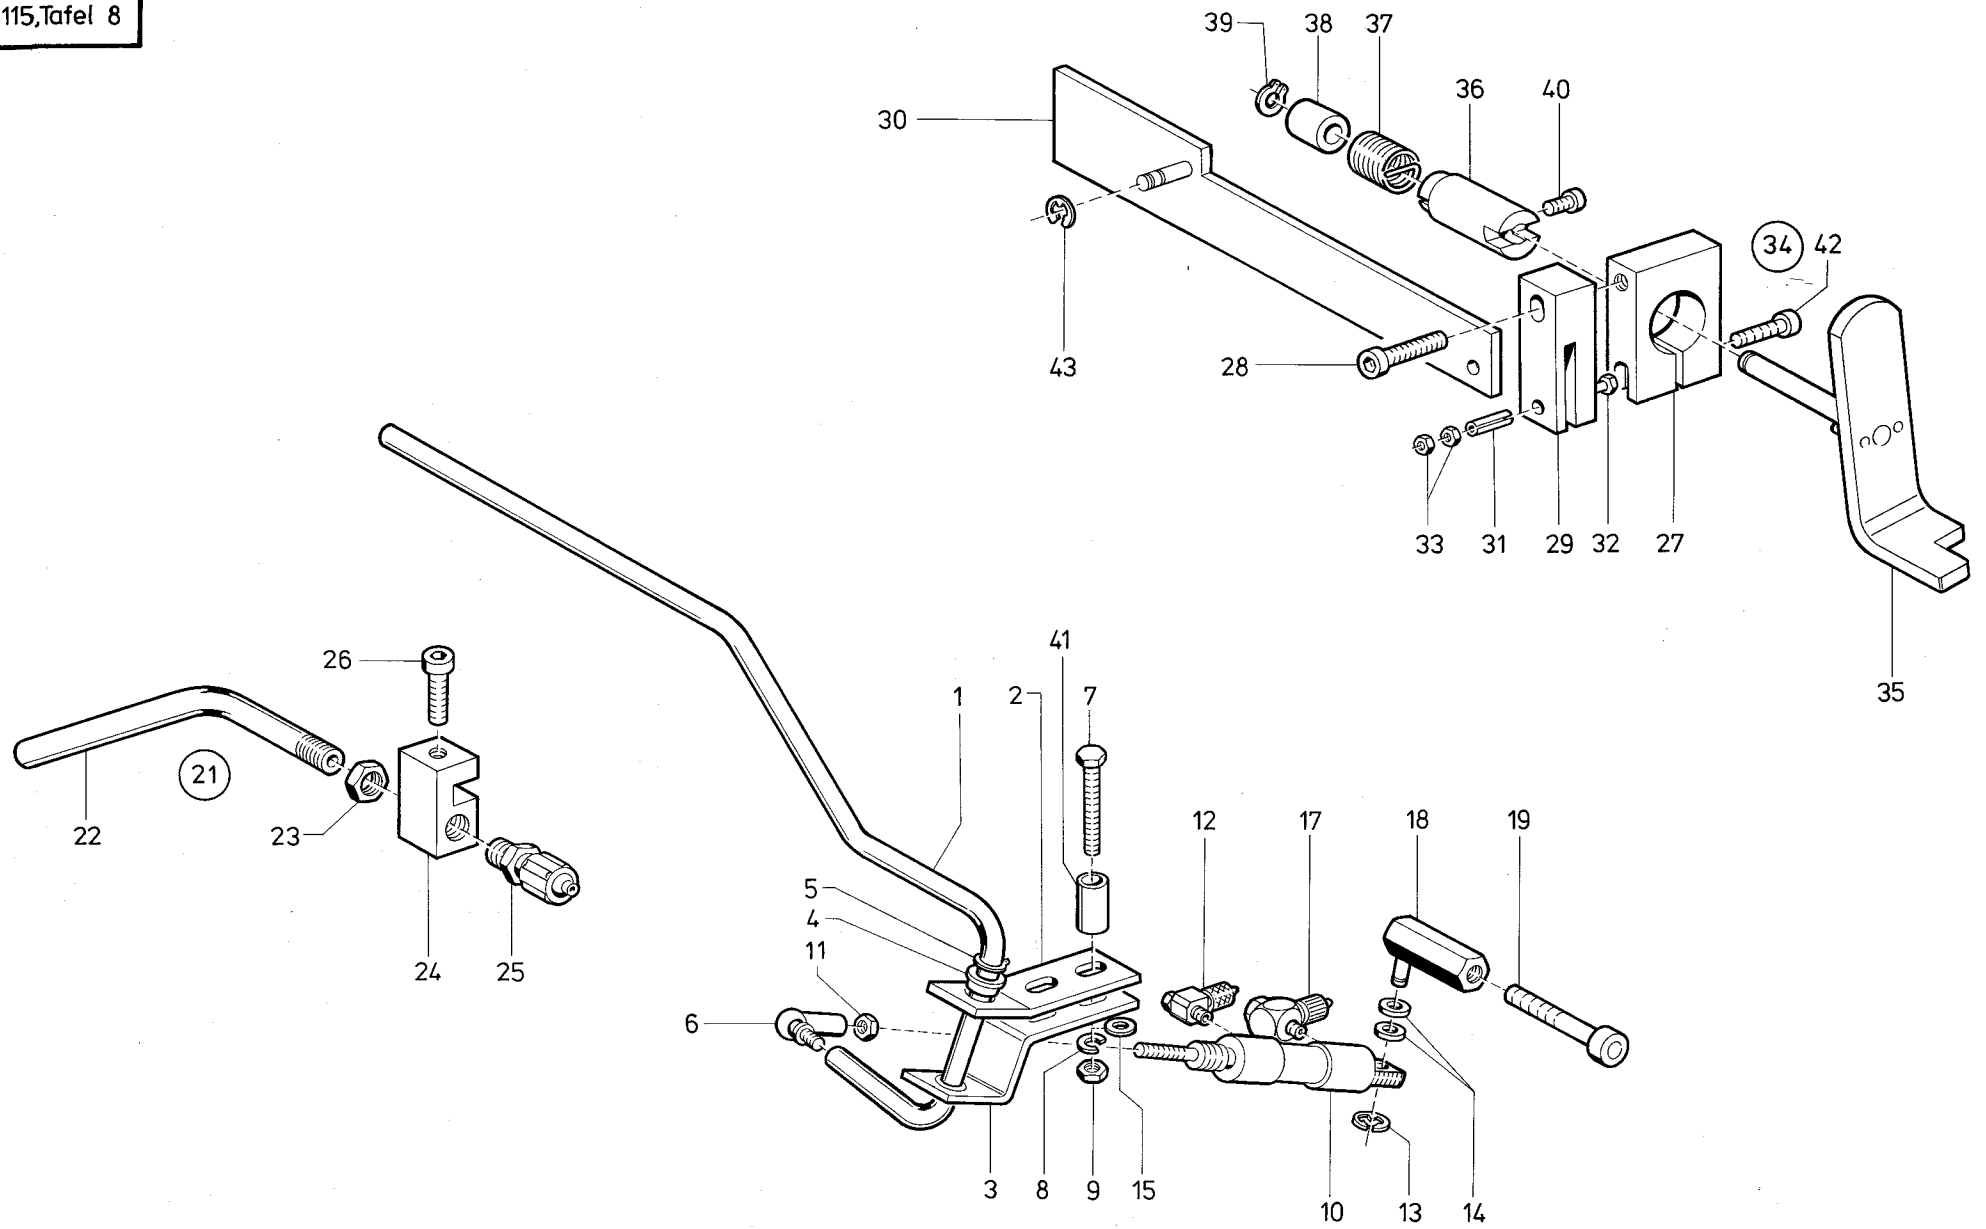

Pos. Det.	Teile Nr. Part No.	Benennung	Denomination
1	74255831	Ausstreifer	Stripper
2	74240916	Winkel	Square
3	74240917	Winkel	Square
4	74240918	Buchse	Bush
5	211245	Greifring	Gripping ring
6	380286	Winkelgelenk	Angle joint
7	74424132	6kt.-Schraube	Hexagonal screw
8	7441131	Federring	Spring ring
9	MG 43/408	6kt.-Mutter	Hexagonal nut
10	7971521	Zylinder	Cylinder
11	74450244	6kt.-Mutter	Hexagonal nut
12	7972242	L-Stecknippel	Plug
13	255129	Sicher.-Scheibe	Lock washer
14	380289	Scheibe	Washer
15	557263	Scheibe	Washer
17	797413	Ventil	Valve
18	74255861	Halter	Holder
19	7441185	Zyl.-Schraube	Cyl. head screw
21	74240961	Blasrohr kpl. (best. aus Pos. 22 bis 26)	Blowing pipe cpl. (cons. of pos. 22 up to 26)
22	74240963	Rohr	Pipe
23	9231011147	6kt.-Mutter	Hexagonal nut
24	7426228	Klemmblock	Clamping block
25	7441816	Schl.-Verschr.	Hose coupling screw
26	2124909	Zyl.-Schraube	Cyl. head screw
27	74242333	Kloben	Block
28	2124882	Zyl.-Schraube	Cyl. head screw
29	74242343	Kloben	Block
30	74242346	Kulisse	Connecting link
31	7391170a	Spannhülse	Clamping sleeve
32	7426086	6kt.-Schraube	Hexagonal screw
33	202704	6kt.-Mutter	Hexagonal nut
34	74242372	Raste kpl. (best. aus Pos. 35 bis 39)	Ratchet cpl. (cons. of pos. 35 up to 39)
35	74242374	Hebel	Lever
36	74242381	Buchse	Bush
37	74242382	Drehfeder	Torsion spring
38	93320024	Buchse	Bush
39	2124841	Sicher.-Ring	Circlip
40	746879	Zyl.-Schraube	Cyl. head screw
41	74611858	Buchse	Bush
42	5701594	Zyl.-Schraube	Cyl. head screw
43	211100a	Sicher.-Scheibe	Lock washer

Pos. Det.	Teile Nr. Part No.	Benennung	Denomination

Pos. Det.	Teile Nr. Part No.	Benennung	Denomination