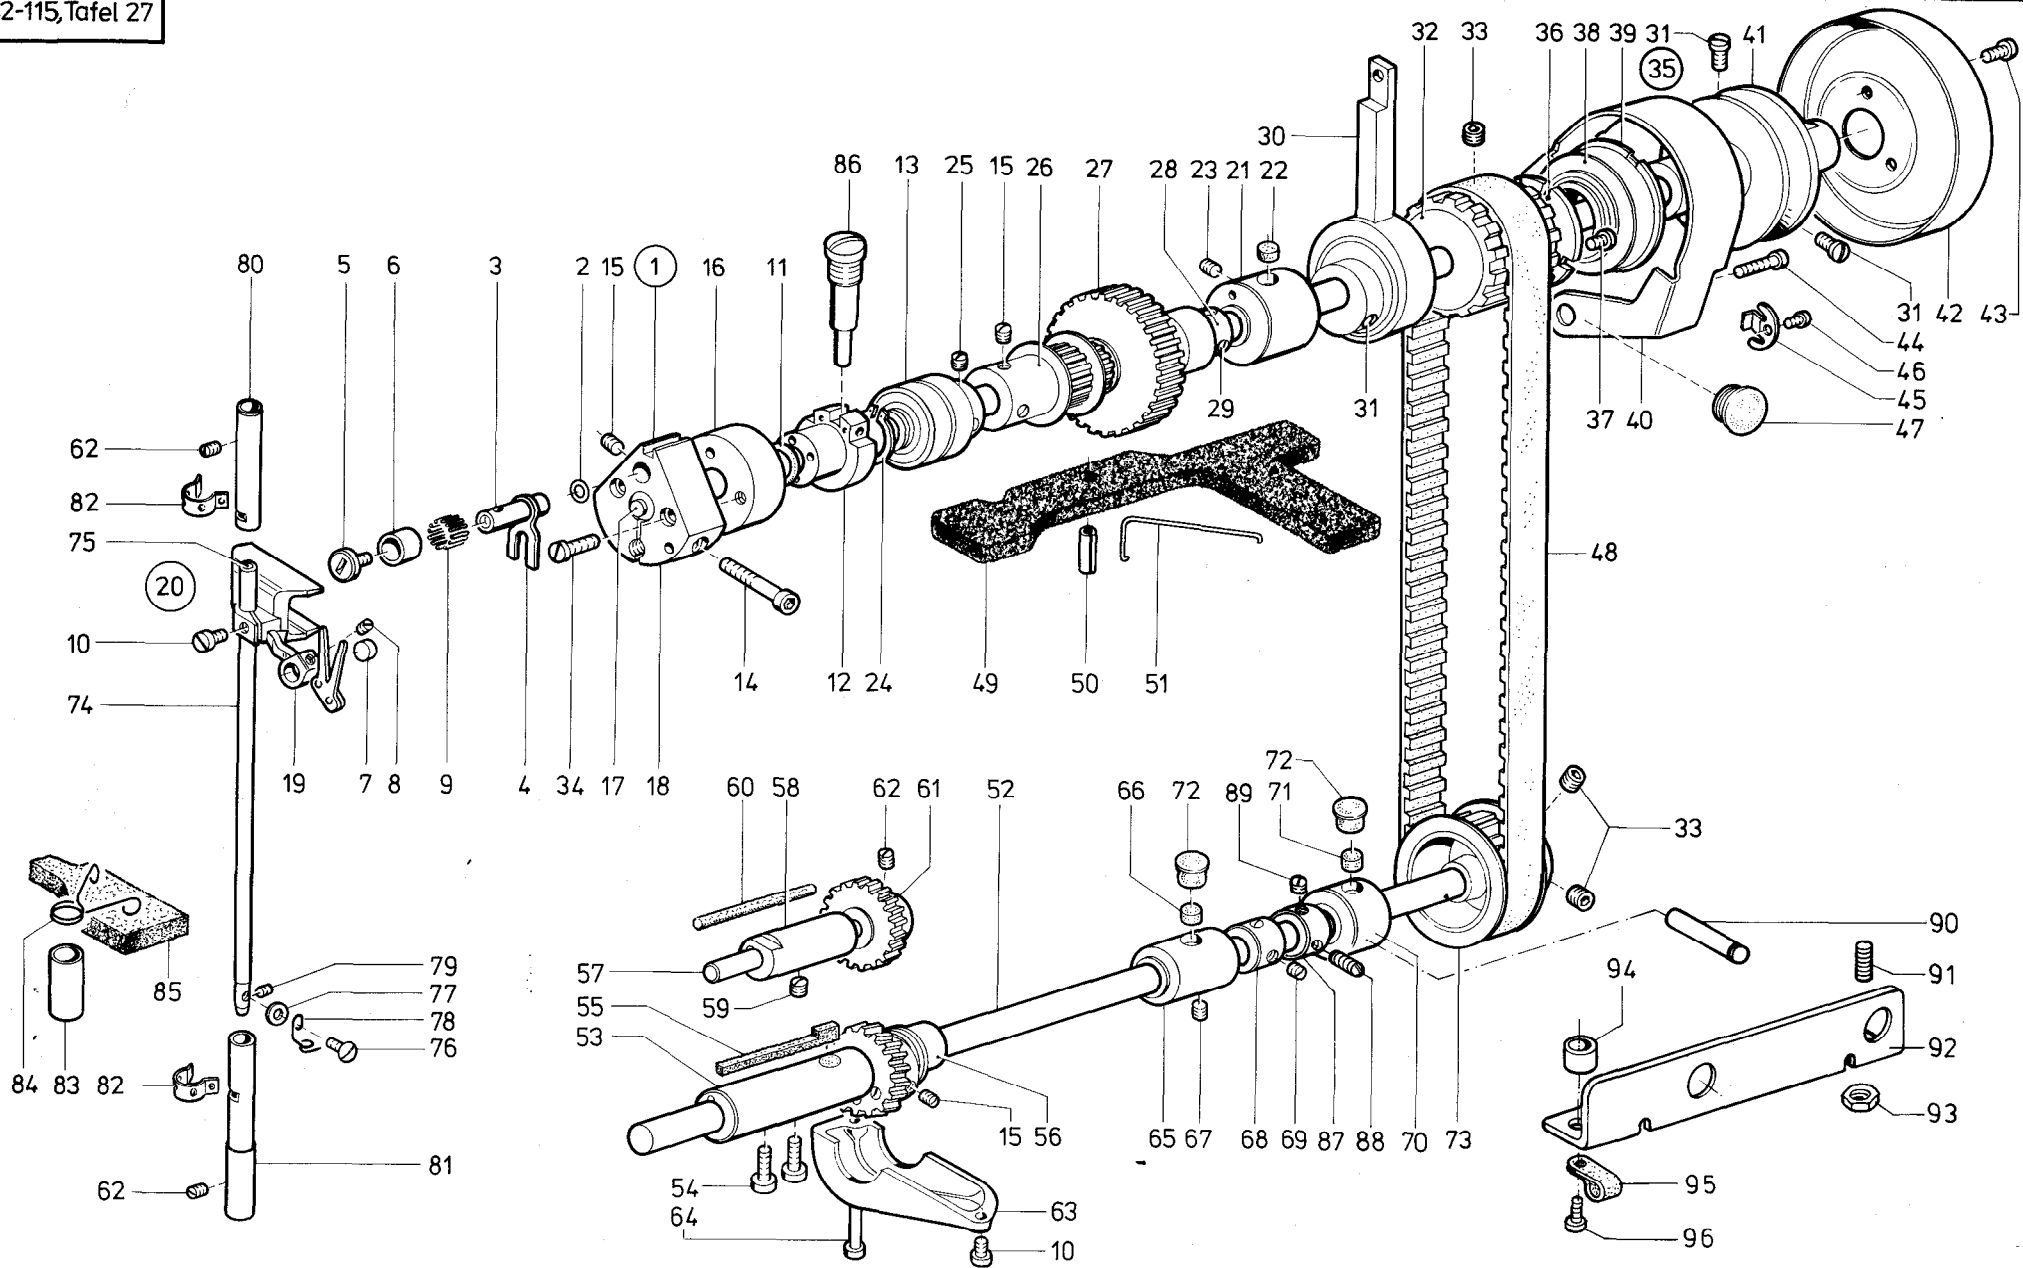

Bis 11.1995

Ab 11.1995

Pos. Det.	Teile Nr. Part No.	Benennung	Denomination
		<b>Maschinen-Oberteil Kl. 933-31</b>	<b>Machine-head Cl. 933-31</b>
1	93378012	Armwelle kpl. (best. aus Pos. 2 bis 19, 34)	Armshaft cpl. (cons. of pos. 2 up to 19, 34)
2	911478	Gummiring	Rubber ring
3	9311963	Kurbelzapfen	Crank pin
4	933105	Anlageplatte	Attachment plate
5	902131	Deckschraube	Cover screw
6	9311982a	Rolle	Roll
7	9311985	Führungsstück	Guide piece
8	70273	Gewindestift	Threaded stud
9	9311980	Lagernadel (15 Stück)	Bearing needle (15 pieces)
10	216120	Zyl.-Schraube	Cyl. head screw
11	9331503	Gummiring	Rubber ring
12	9392454	Haltering	Retaining ring
13	9392451	Lagerhülse kpl. (mit Pos. 24 und 25)	Bearing sleeve cpl. (with pos. 24 and 25)
14	93340a	Zyl.-Schraube	Cyl. head screw
15	223648	Gewindestift	Threaded stud
16	93374515	Spritzring	Moulding ring
17	93378018	Armwelle	Armshaft
18	93378014	Kurbel kpl. (mit Pos. 14 und 15)	Crank cpl. (with pos. 14 and 15)
19	93378022	Kreuzschubführung	Cross shearing guidance
20	93378020	Kreuzsch.-Führ. kpl. (best. aus Pos. 3, 5, 6, 8, 9, 10, 19)	Cross shearing guidance cpl. (cons. of pos. 3, 5, 6, 8, 9, 10, 19)
21	93328	Lager kpl. (mit Pos. 22)	Bearing cpl. (with pos. 22)
22	93329b	Filzteil	Felt
23	223448	Gewindestift	Threaded stud
24	714188	Sicher.-Ring	Circlip
25	147203	Gewindestift	Threaded stud
26	93378032	Zahnscheibe kpl. (mit Pos. 15)	Tooth lock washer cpl. (with pos. 15)
27	93378051	Zahnscheibe	Tooth lock washer
28	212113	Stellring kpl. (mit Pos. 29)	Set collar cpl. (with pos. 29)
29	223237	Gewindestift	Threaded stud
30	93378082	Pleuel	Connecting rod
31	21668a	Linsenschraube	Fillister head screw
32	93378096	Zahnriemenrad kpl. (mit Pos. 33)	Toothed belt wheel cpl. (with pos. 33)