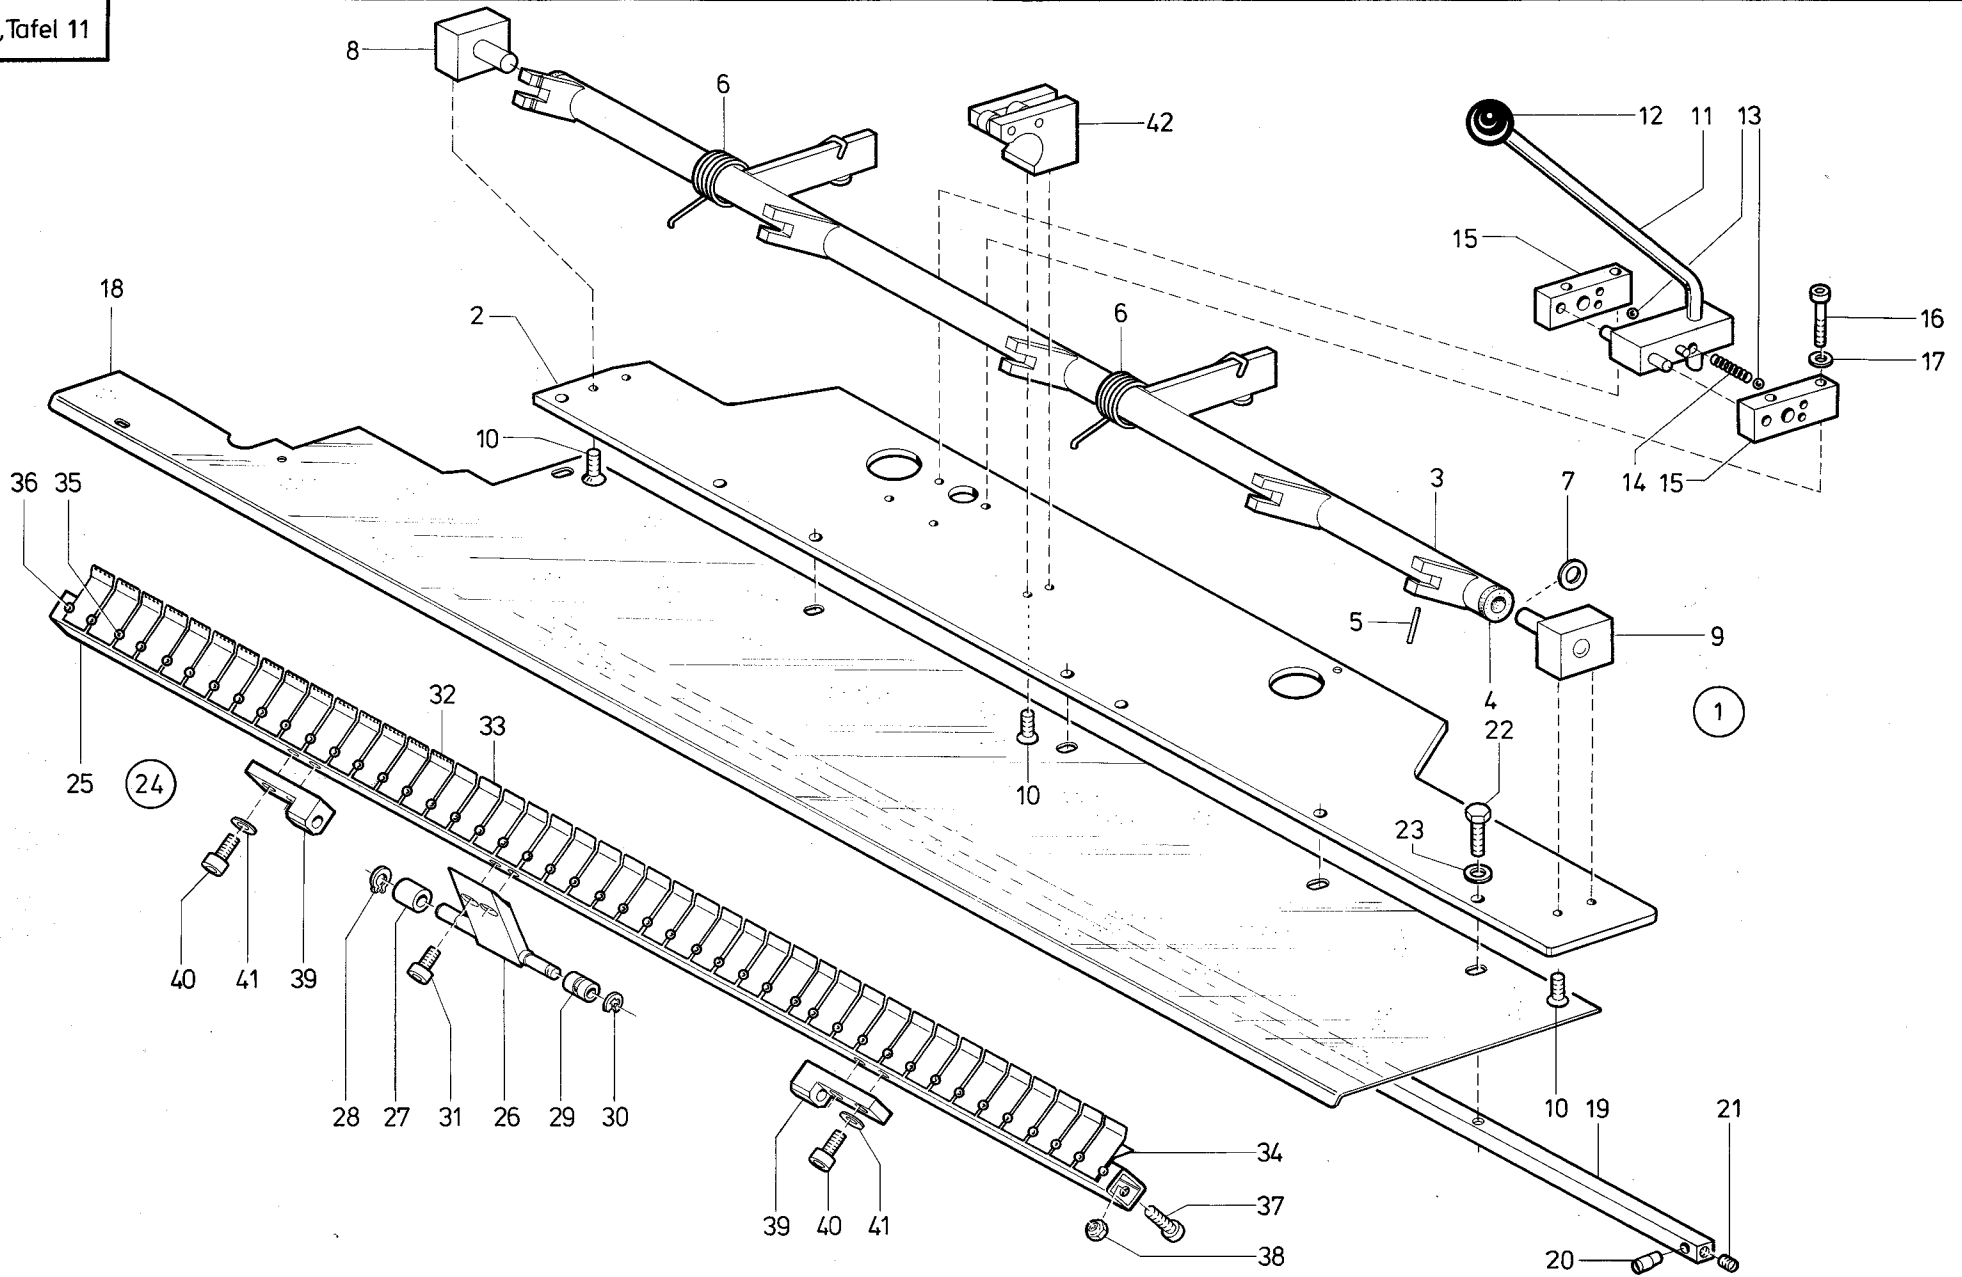

Pos. Det.	Teile Nr. Part No.	Benennung	Denomination
1	74242964	Halteeinrichtung kpl.	Holding device cpl.
2	74242966	Grundplatte	Base plate
3	74242971	Halter kpl. (mit Pos. 4 und 5)	Holder cpl. (with pos. 4 and 5)
4	7421660	Buchse	Bush
5	2165	Stift	Pin
6	7421661	Drehfeder	Torsion spring
7	21150372a	Scheibe (nach Bedarf)	Washer (on request)
8	74243002	Lagerbock, links	Pillow block left hand
9	74243003	Lagerbock, rechts	Pillow block right hand
10	21163a	Senkschraube	Countersunk screw
11	74243013	Rasthebel kpl. (mit Pos. 12)	Latching lever cpl. (with pos. 12)
12	2124876	Kugelknopf	Spherical button
13	702210	Kugel	Ball
14	380267	Druckfeder	Pressure spring
15	74243028	Lagerbock	Pillow block
16	2386530	Zyl.-Schraube	Cyl. head screw
17	380289	Scheibe	Washer
18	74243052	Gleitblech	Sliding plate
19	74243056	Schiene	Rail
20	74243061	Exzenterbolzen	Eccentric bolt
21	5411395	Gewindestift	Threaded bolt
22	P 121110	6kt.-Schraube	Hexagonal screw
23	557263	Scheibe	Washer
24	74242863	Faltlippe kpl. (best. aus Pos. 25 bis 41)	Folding lip cpl. (cons. of pos. 25 up to 41)
25	74242864a	Rohr	Tube
26	74242870	Kloben	Block
27	74241524	Nadellager	Needle bearing
28	211518	Sicher.-Ring	Safety ring
29	74245011	Rolle	Roll
30	255129	Sicher.-Scheibe	Circlip
31	7441509	Zyl.-Schraube	Cyl. head screw
32	74242874a	Blattfeder	Leaf spring
33	74242875a	Blattfeder	Leaf spring
34	74242877	Blattfeder	Leaf spring
35	74242878	Knopf	Button
36	74242879	Knopf	Button
37	246369	Zyl.-Schraube	Cyl. head screw
38	798120505	6kt.-Mutter	Hexagonal nut
39	74242881a	Lagerbock	Bearing block
40	7441509	Zyl.-Schraube	Cyl. head screw
41	569956	Federscheibe	Spring washer
42	74243032	Stützbock	Support block

Pos. Det.	Teile Nr. Part No.	Benennung	Denomination

Pos. Det.	Teile Nr. Part No.	Benennung	Denomination