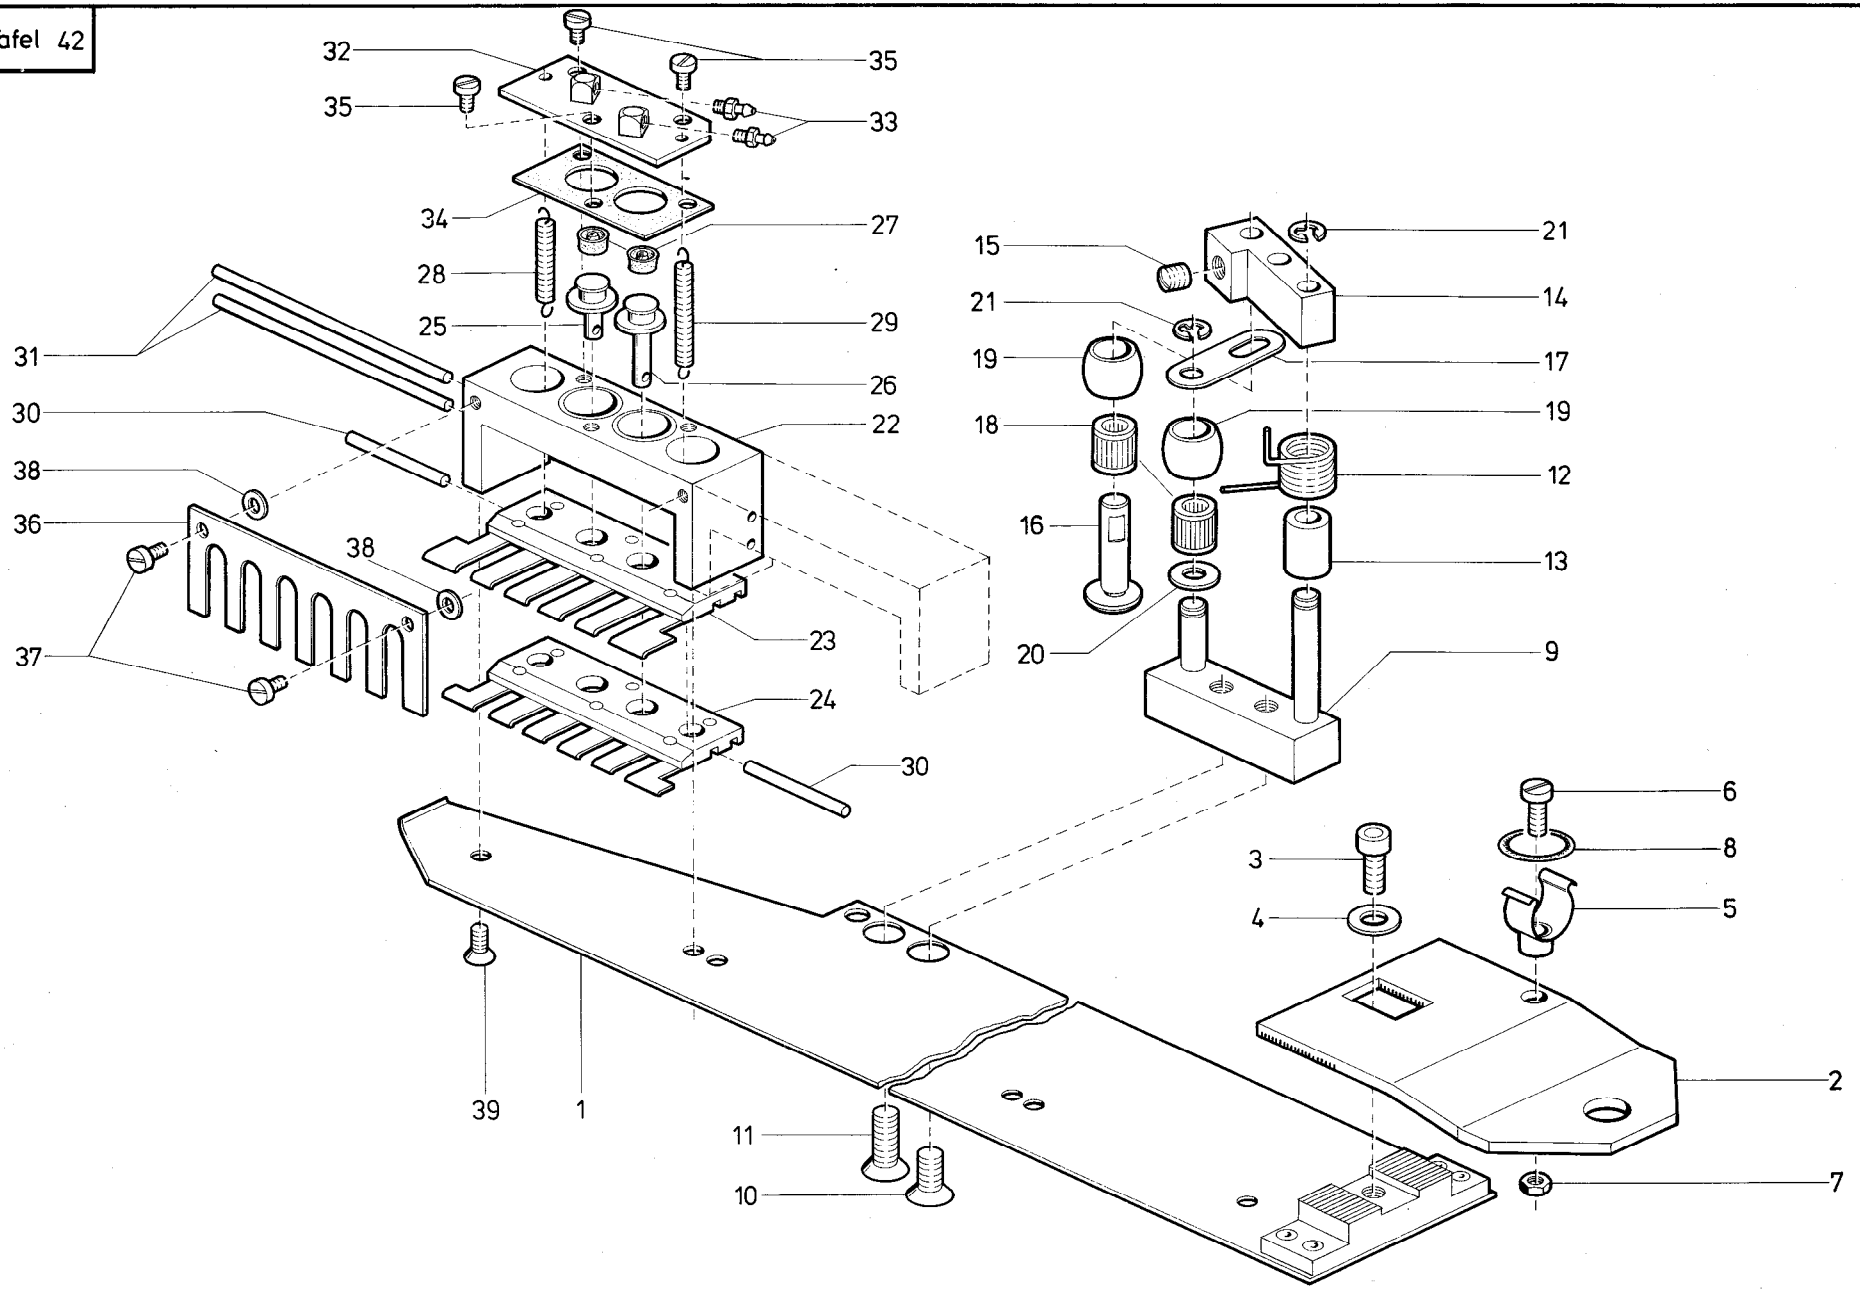

Pos. Det.	Teile Nr. Part No.	Benennung	Denomination
1	74253172	Platte	Plate
2	74253175	Lasche	Shackle
3	556362	Zyl.-Schraube	Cyl. head screw
4	74253178	Gewindestange	Threaded rod
5	0020089718060	Schlauch	Hose
6	MG 43/409	6kt.-Mutter	Hexagonal nut
7	74253181	Lasche	Shackle
8	74253183	Lasche	Shackle
9	265565	Zyl.-Schraube	Cyl. head screw
10	024275	Scheibe	Washer
11	74253222	Kloben	Block
12	74253223	Winkel	Angle
13	720131	6kt.-Schraube	Hexagonal screw
14	720607	6kt.-Schraube	Hexagonal screw
15	7421741	Klemmhebel	Clamping lever
16	5561793	Gummipuffer	Rubber buffer
17	MG 41/1305	Zyl.-Schraube	Cyl. head screw
18	72043	Scheibe	Washer
19	72042a	6kt.-Mutter	Hexagonal nut
20	74253237	Lasche	Shackle
21	74420766	Zyl.-Schraube	Cyl. head screw
22	74420214	Zyl.-Schraube	Cyl. head screw
23	74253244	Buchse	Bush
24	74253245	Buchse	Bush
25	74253246	Buchse	Bush
26	72043	Scheibe	Washer
27	72042a	6kt.-Mutter	Hexagonal nut
28	739878	Mikroschalter	Micro switch
29	74221574	Draht	Wire
30	74253302	Hebel	Lever
31	74253312	Lasche	Shackle
32	74253314	Lasche	Shackle
33	7421896	Gewindestift	Threaded stud
34	74253343	Mutter	Nut
35	5561089	Zugfeder	Draw spring
36	74253347	Stange	Rod
37	MG 8/7d	6kt.-Mutter	Hexagonal nut
38	5701116a	Gabelkopf	Forked head
39	5701117	ES-Bolzen	ES-Bolt
40	74253362	Zylinder-Rohr	Cylindrical tube
41	74253367	Stopfen	Plug
42	9335660	O-Ring	O-Ring
43	74253374	Kolbenstange	Piston rod
44	74253378	Buchse	Bush
45	21154075	Lippenring	Lip seal

Pos. Det.	Teile Nr. Part No.	Benennung	Denomination
46	74253382	Bolzen	Bolt
47	255129	Sicher.-Scheibe	Circlip
48	74253412	Hebel	Lever
49	211187	Stelling	Set collar
50	531464	Gewindestift	Threaded stud
51	5562029b	Zugfeder	Draw spring
52	74253426	Lasche	Shackle
53	74253432	Abdeckblech	Cover plate
54	MG 43/409	6kt.-Mutter	Hexagonal nut
55	246360	Zyl.-Schraube	Cyl. head screw
56	74255447	Ventil	Valve

Pos. Det.	Teile Nr. Part No.	Benennung	Denomination