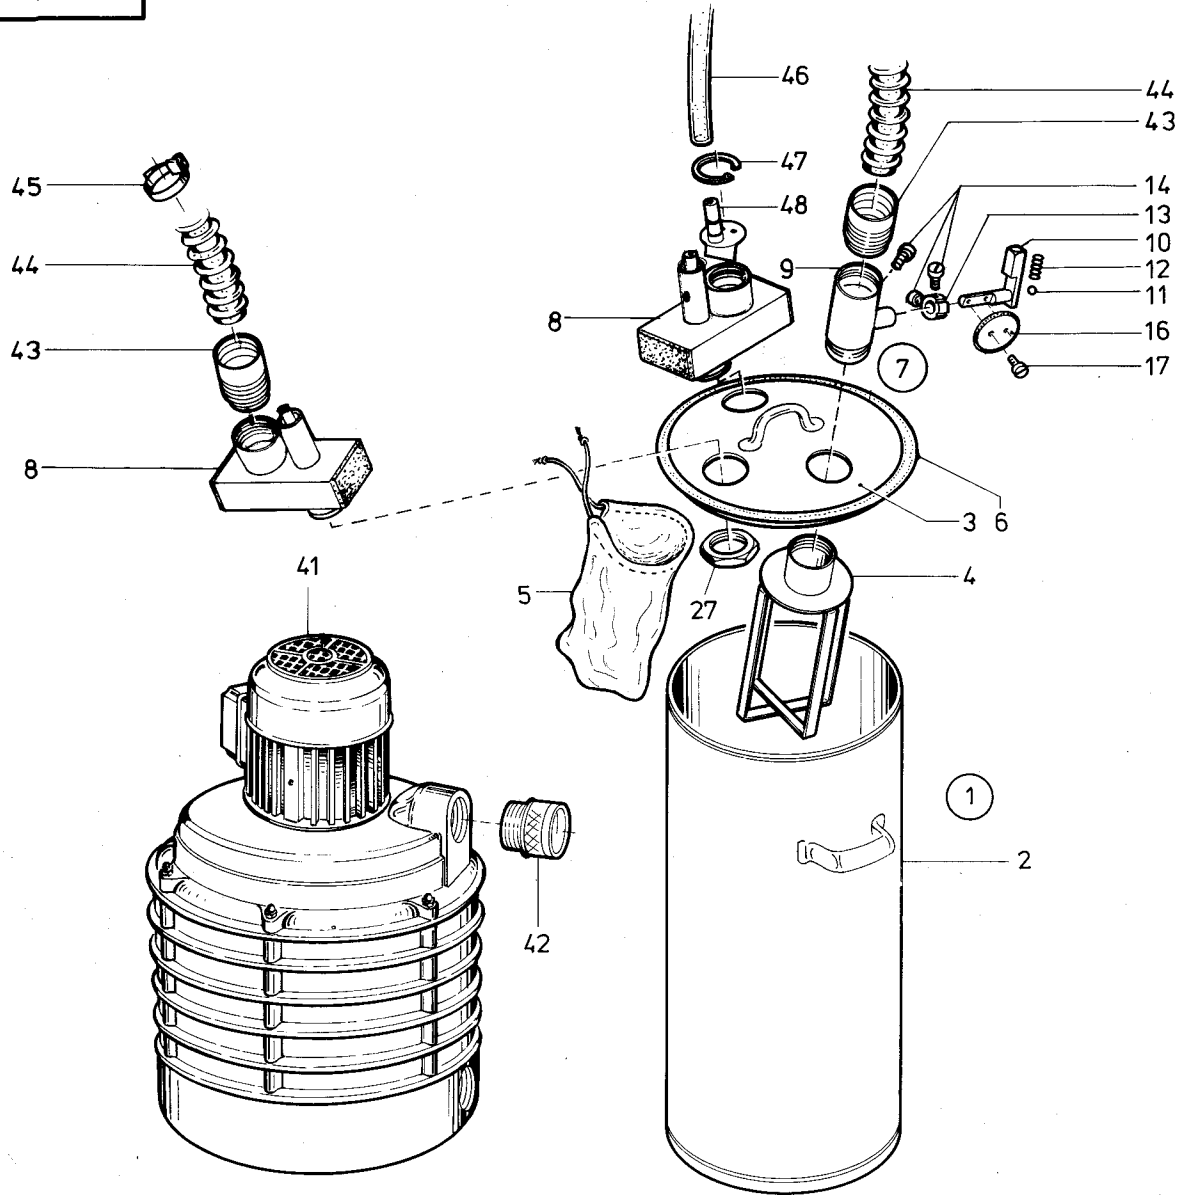

Pos. Det.	Teile Nr. Part No.	Benennung	Denomination
		Absaugbehälter/ Gebläse	Exhaust box/ Blowing engine
1	74244962	Behälter kpl. (best. aus Pos. 2 bis 27, 43 bis 48)	Box cpl. (cons. of pos. 2 up to 27, 43 up to 48)
2	722694	Behälter	Box
3	7221514	Deckel	Cover
4	722711	Halter	Retainer
5	722717	Filter	Filter
6	722721	Dichtungsring	Gasket ring
7	74244978	Ventilgehäuse kpl. (best. aus Pos. 9, 10, 11, 12, 13, 14, 16, 17)	Valve housing cpl. (cons. of pos. 9, 10, 11, 12, 13, 14, 16, 17)
9	74244980	Ventilgehäuse	Valve housing
10	74244986	Hebel	Lever
11	MG 41/4260a	Kugel	Steel ball
12	249364a	Druckfeder	Pressure spring
13	74244989	Stellring	Set collar
14	93646	Zyl.-Schraube	Cyl. head screw
27	722835	6kt.-Mutter	Hexagonal nut
28	7223042	Anschlußleitung kpl. (best. aus Pos. 29 bis 40)	Connection cable cpl. (cons. of pos. 29 up to 40)
29	7223074	Leitung	Cable
30	739392	Reduzierring	Reducing ring
31	798497	Kabelverschraubung	Cable screwing
32	MG 41/3041	Iso-Gehäuse	Iso-Housing
33	7223094	Winkel	Angle

Pos. Det.	Teile Nr. Part No.	Benennung	Denomination
34	798794	Zyl.-Schraube	Cyl. head screw
35	798795	Scheibe	Washer
36	746879	Zyl.-Schraube	Cyl. head screw
37	74450243	Scheibe	Washer
38	2401129	Würgenippel	Twist nipple
39	7223067	Leitung kpl. (mit Pos. 40)	Cable cpl. (with pos. 40)
40	MG 41/852a	Stecker	Contact plug
41	7223031K	Gebläse K 3 x 380-415V 50 Hz	Blowing engine 3 x 380-415V 50 Hz
	7223033K	Gebläse K 3 x 220-240V 50 Hz	Blowing engine 3 x 220-240V 50 Hz
	7223034K	Gebläse K 3 x 220-230V 60 Hz	Blowing engine 3 x 220-230V 60Hz
42	7223026	Anschlußstück	Connector
43	722728	Anschlußstück	Connector
44	9732101080	Schlauch, Spiral	Hose, spiral
45	722727	Schelle	Clip
46	00020089300700	Schlauch	Hose
47	74245040	Sicher.-Ring	Lock ring
48	74245036	Deckel	Cover
49	74245032	Blech	Plate

Pos. Det.	Teile Nr. Part No.	Benennung	Denomination