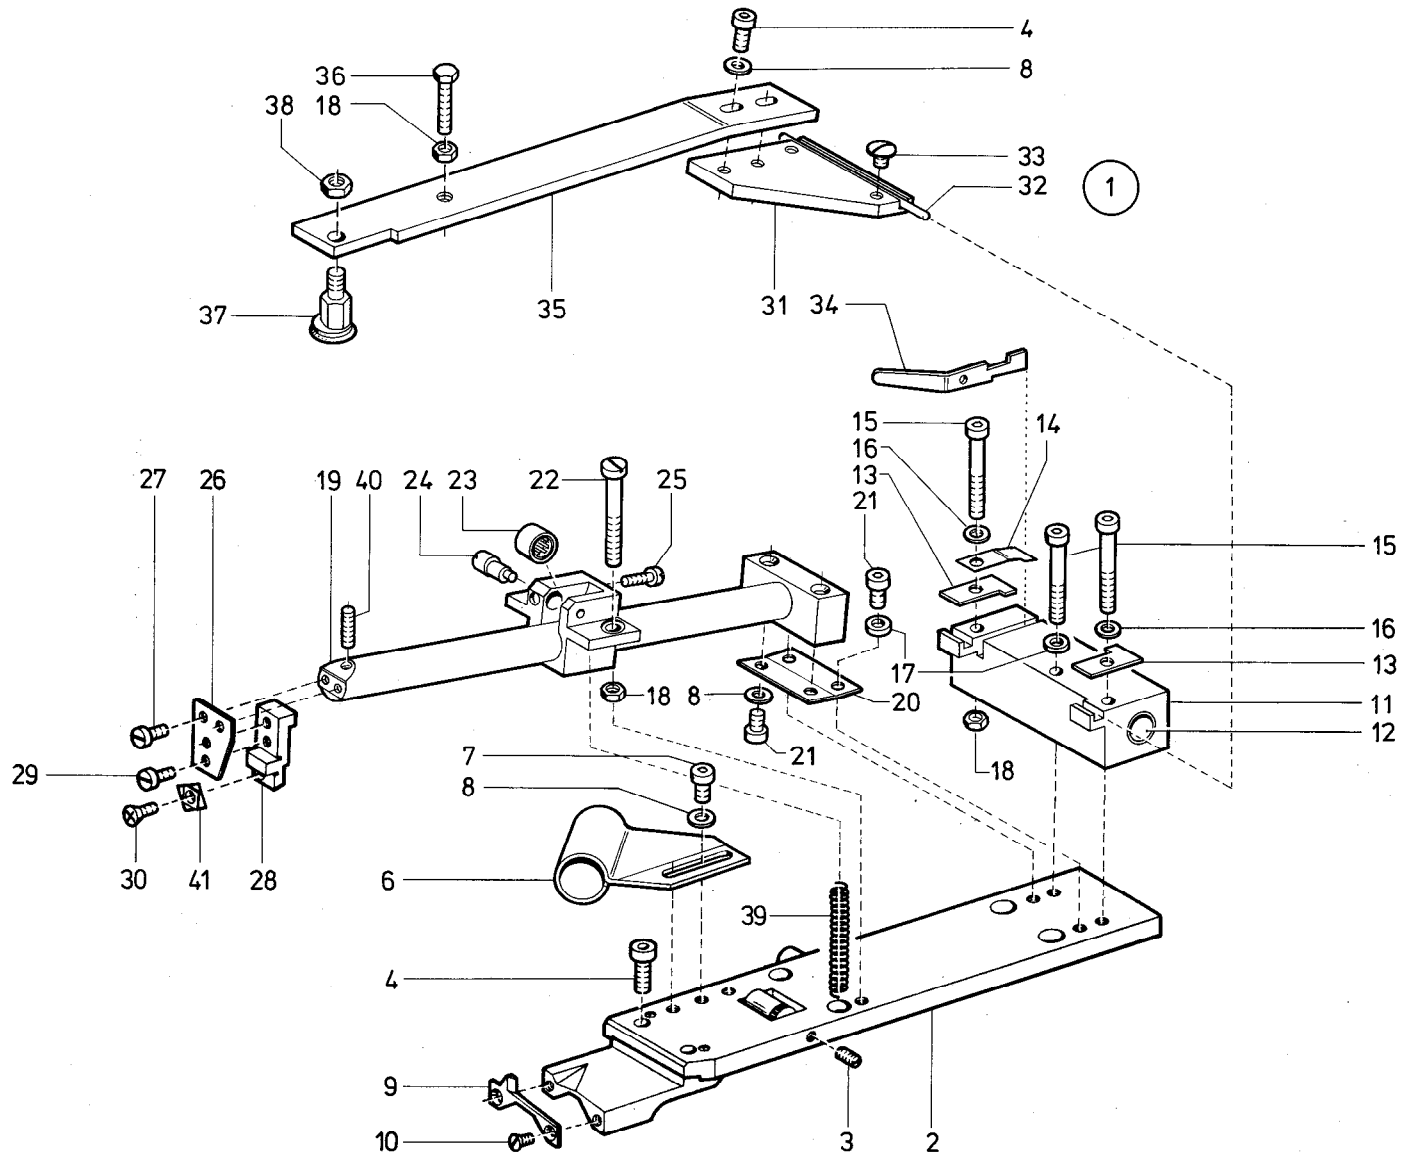

Pos. Det.	Teile Nr. Part No.	Benennung	Denomination
1	93380141	Schneideeinrichtung kpl. (best. aus Pos. 2 bis 41)	Cutting device cpl. (cons. of pos. 2 up to 41)
2	93380143	Messerhalter	Knife holder
3	74690312	Gewindestift	Threaded stud
4	7441509	Zyl.-Schraube	Cyl. head screw
6	93380016	Schlauchschelle	Hose strap
7	265565	Zyl.-Schraube	Cyl. head screw
8	74450243	Scheibe	Washer
9	93380022	Untermesser	Lower knife
10	420324	Senkschraube	Countersunk screw
11	93380031	Lagerbock kpl. (mit Pos. 12)	Pillow block cpl. (with pos. 12)
12	741346	Buchse	Bush
13	93380035	Lasche	Shackle
14	93380036	Federblech	Spring plate
15	74611448	Zyl.-Schraube	Cyl. head screw
16	024275	Scheibe	Washer
17	380289	Scheibe	Washer
18	74450244	6kt.-Mutter	Hexagonal nut
19	93380063	Hebel	Lever
20	93380074	Blattfeder	Leaf spring
21	746879	Zyl.-Schraube	Cyl. head screw
22	914315	Zyl.-Schraube	Cyl. head screw
23	570777	Nadellager	Needle bearing
24	93380084	Exzenterbolzen	Eccentric bolt
25	74420778	Zyl.-Schraube	Cyl. head screw
26	93380152	Blattfeder	Leaf spring
27	216601	Zyl.-Schraube	Cyl. head screw
28	93380153	Messerhalter	Knife holder
29	237624	Zyl.-Schraube	Cyl. head screw
30	93380156	Senkschraube	Countersunk screw
31	93380113	Platte	Plate
32	93380114	Zylinderstift	Cylinder pin
33	216775	Linsenschraube	Fillister head screw
34	93380115	Hebel	Lever
35	93380118	Steuerhebel	Operating lever
36	702604	6kt.-Schraube	Hexagonal screw
37	93380132	Exzenter	Eccentric
38	216660	6kt.-Mutter	Hexagonal nut
39	93380107	Druckfeder	Pressure spring
40	93380087	Gewindestift	Threaded stud
41	93380155	Messer	Knife

Pos. Det.	Teile Nr. Part No.	Benennung	Denomination

Pos. Det.	Teile Nr. Part No.	Benennung	Denomination