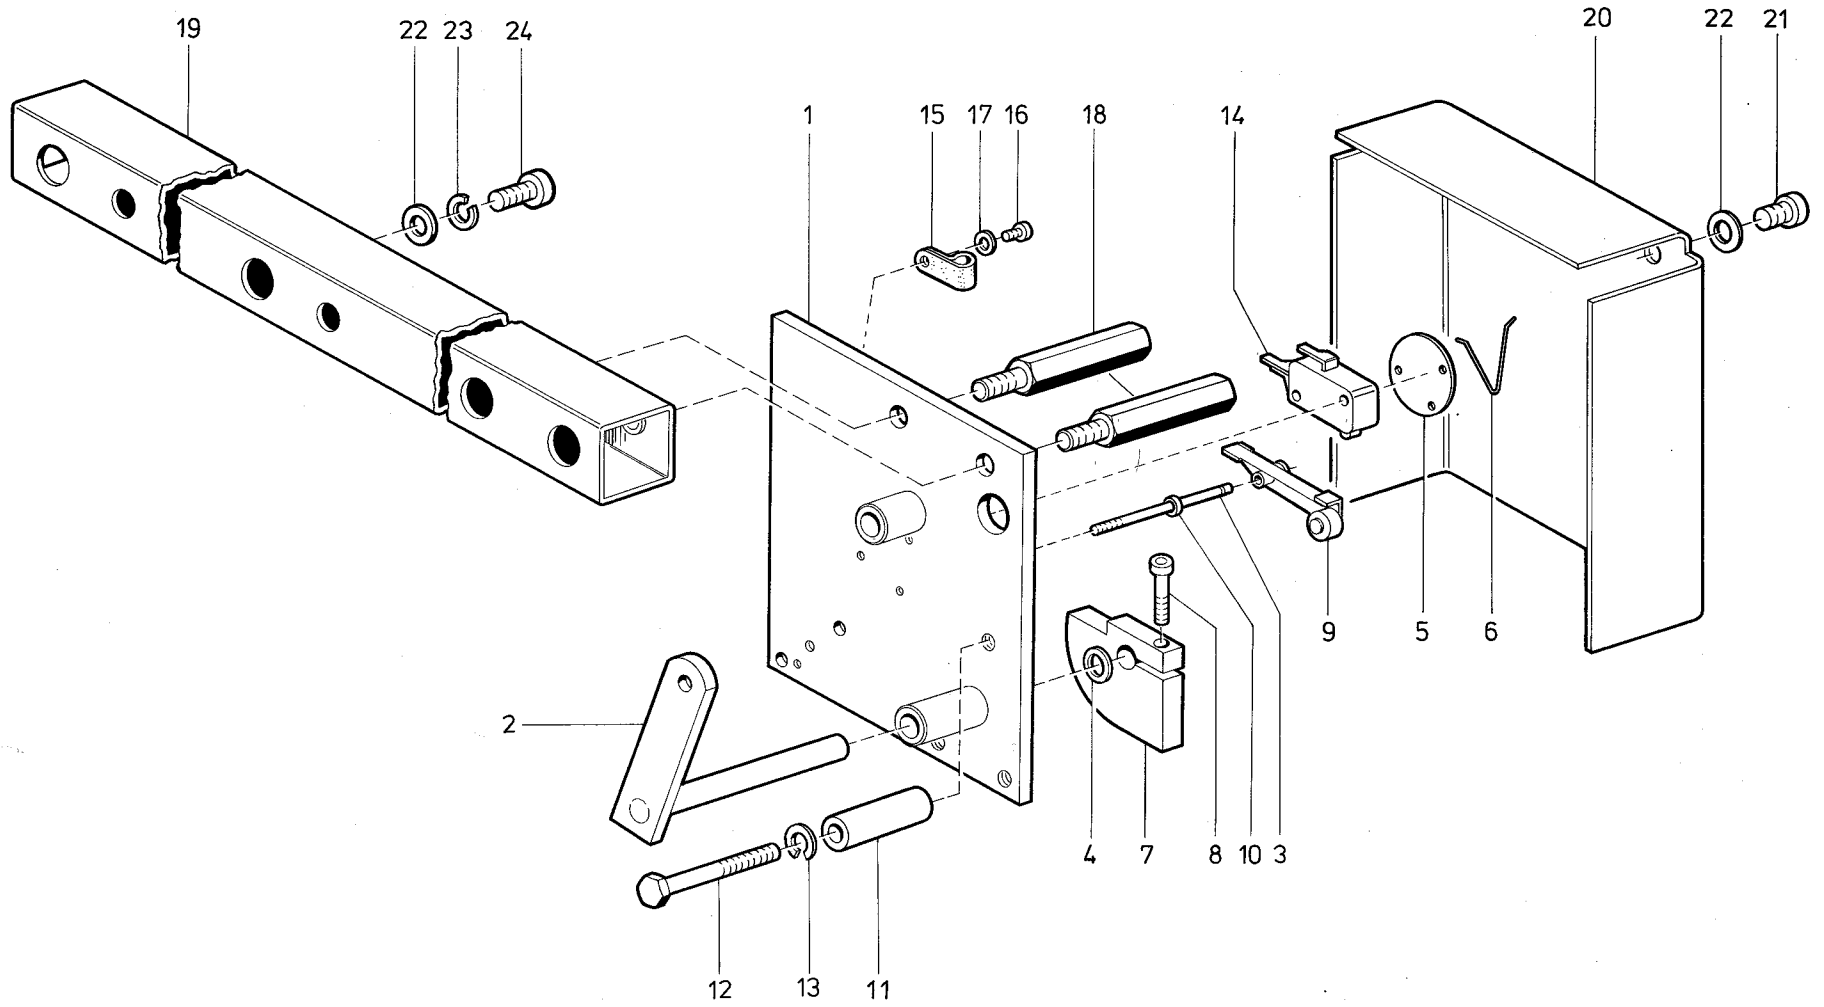

Pos. Det.	Teile Nr. Part No.	Benennung	Denomination
1	74660734	Lagerplatte	Bearing plate
2	74240758	Hebel	Lever
3	74240764	Stift	Pin
4	025357	Scheibe	Washer
5	74240766	Platte	Plate
6	7463216	Draht	Wire
7	7463217	Schaltnocken kpl. (mit Pos. 8)	Cam cpl. (with pos. 8)
8	93370175	Zyl.-Schraube	Cyl. head screw
9	7463259	Gelenkhebel	Articulated lever
10	7463213	Scheibe	Washer
11	74424131	Anschlag	Stop
12	74424132	6kt.-Schraube	Hexagonal screw
13	5692773	Federring	Spring ring
14	739878	Basisschalter	Base switch
15	7442208	Schelle	Clip
16	5691922	Zyl.-Schraube	Cyl. head screw
17	570975	Scheibe	Washer
18	74240797	6kt.-Bolzen	Hexagonal bolt
19	74240801	Rohr	Tube
20	74660743	Schutzhaube	Protective cover
21	7425098	Zyl.-Schraube	Cyl. head screw
22	72043	Scheibe	Washer
23	7441017	Federring	Spring ring
24	7425098	Zyl.-Schraube	Cyl. head screw

Pos. Det.	Teile Nr. Part No.	Benennung	Denomination

Pos. Det.	Teile Nr. Part No.	Benennung	Denomination