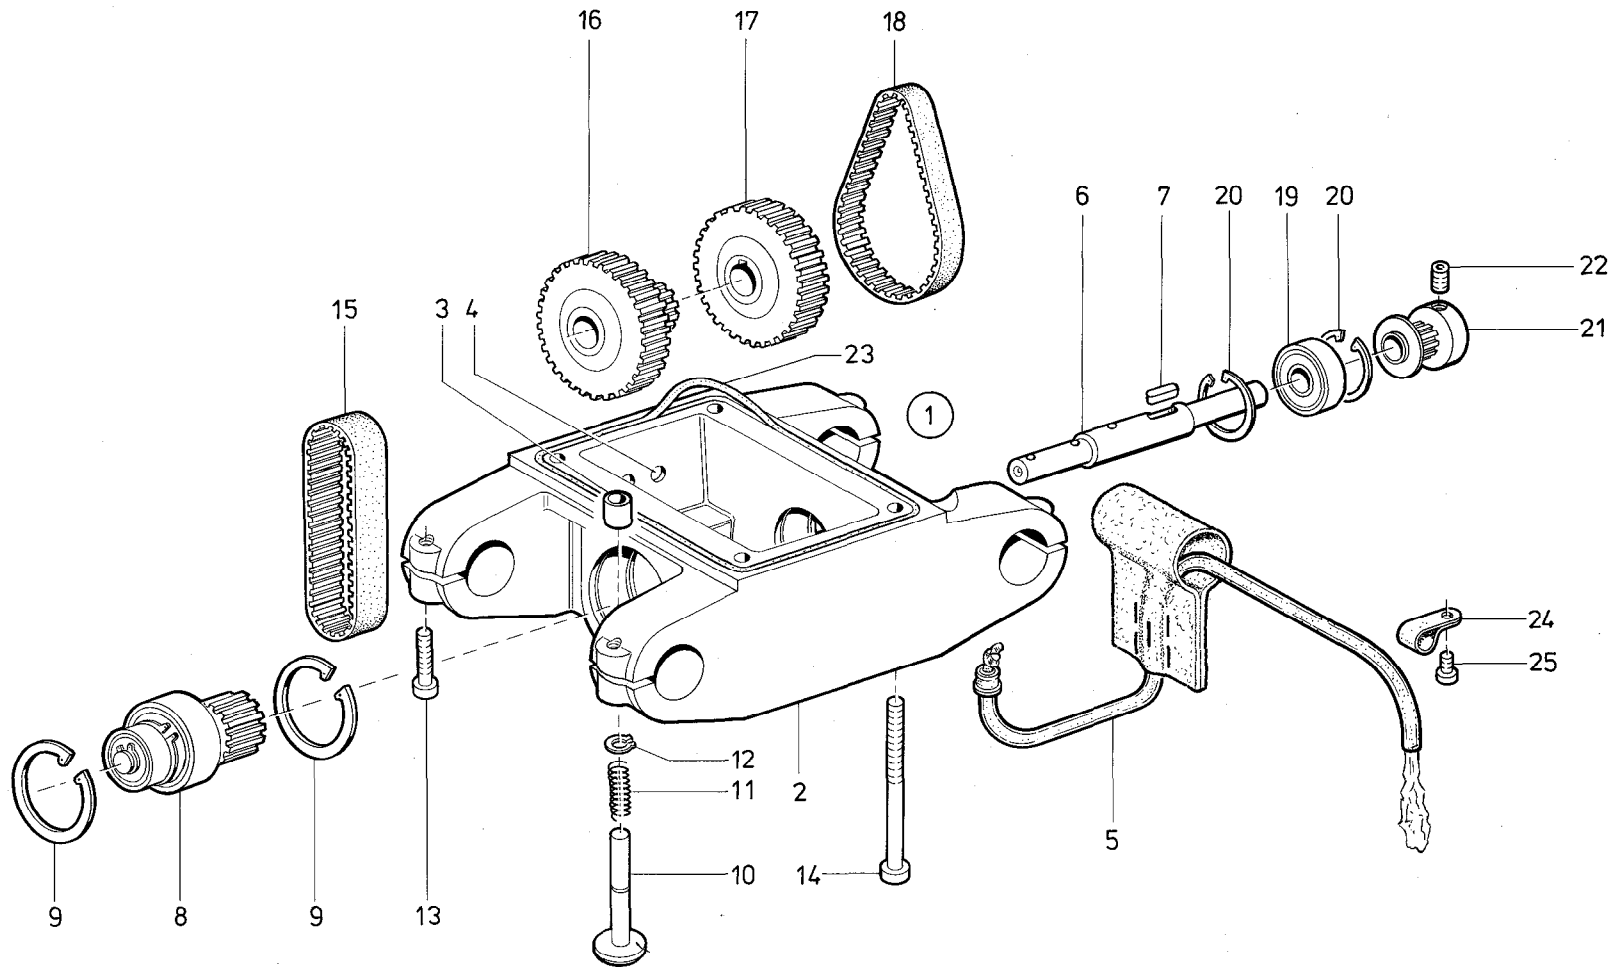

Pos. Det.	Teile Nr. Part No.	Benennung	Denomination
33	211354	Gewindestift	Threaded stud
34	213370	Zyl.-Schraube	Cyl. head screw
35	211371k	Handrad kpl. (best. aus Pos. 38, 39, 41, 42, 43)	Hand wheel cpl. (cons. of pos. 38, 39, 41, 42, 43)
36	93378098	Einstellring	Setting ring
37	223676	Zyl.-Schraube	Cyl. head screw
38	211361	Rillenkula.	Grooved ball bearing
39	211362	Sicher.-Ring	Circlip
40	211499	Schutzkappe	Protecting cap
41	211365	Flansch kpl. (mit Pos. 31)	Flange cpl. (with pos. 31)
42	211371	Handrad	Hand wheel
43	216229	Zyl.-Schraube	Cyl. head screw
44	650292	Zyl.-Schraube	Cyl. head screw
45	93375	Haltefeder	Retaining spring
46	223700	Zyl.-Schraube	Cyl. head screw
47	5561570	Verschl.-Kappe	Sealing cap
48	211355	Zahnriemen	Toothed belt
49	2124744	Filzstück	Felt
50	2124743	Spannhülse	Clamping sleeve
51	93378008	Klemmfeder	Clamping spring
52	933287	Untervelle	Lower shaft
53	933273	Lager kpl. (mit Pos. 55)	Bearing cpl. (with pos. 55)
54	7441236	Zyl.-Schraube	Cyl. head screw
55	933275	Filzteil	Felt
56	933348	Exzenter kpl. (mit Pos. 15)	Eccentric cpl. (with pos. 15)
57	933359	Welle	Shaft
58	933355	Lager kpl. (mit Pos. 60)	Bearing cpl. (with pos. 60)
59	7449946	Gewindestift	Threaded stud
60	933360	Filzteil	Felt
61	933361	Zahnrad kpl. (mit Pos. 62)	Toothed wheel cpl. (with pos. 62)
62	70220	Gewindestift	Threaded stud
63	933344a	Deckel	Cap
64	MG 44/121	Zyl.-Schraube	Cyl. head screw
65	942271	Lager kpl. (mit Pos. 66)	Bearing cpl. (with pos. 66)
66	211305a	Filzteil	Felt
67	21652	Gewindestift	Threaded stud
68	212627	Stellring kpl. (mit Pos. 69)	Set collar cpl. (with pos. 69)

Pos. Det.	Teile Nr. Part No.	Benennung	Denomination
69	57055	Gewindestift	Threaded stud
70	933282k	Lager kpl. (mit Pos. 71)	Bearing cpl. (with pos. 71)
71	933284a	Filzteil	Felt
72	211257	Verschl.-Kappe	Sealing cap
73	211141a	Zahnriemenrad kpl. (mit Pos. 33)	Toothed belt wheel cpl. (with pos. 33)
74	93378516	Nadelstange kpl. (mit Pos. 75, 76, 77, 78, 79)	Needle bar cpl. (with pos. 75, 76, 77, 78, 79)
75	57010007	Gummistopfen	Rubber plug
76	55860a	Zyl.-Schraube	Cyl. head screw
77	93320030	Scheibe	Washer
78	93378517	Fadenführung	Thread guidance
79	556148	Gewindestift	Threaded stud
80	9311961	Nadelst.-Buchse	Needle bar bush
81	9311962	Nadelst.-Buchse	Needle bar bush
82	9311987	Halteklammer	Retaining clamp
83	93378010	Stoffst.-Buchse	Cloth pressure bar bush
84	9424689	Klammer	Clamp
85	93378007a	Filzteil	Felt
86	9392459	Halteschraube	Retaining screw
87	212628	Stelling	Set collar
88	21668	Gewindestift	Threaded stud
89	57055	Gewindestift	Threaded stud
90	933540	Lagerbolzen	Bearing bolt
91	9205102508	Gewindestift	Threaded stud
92	93379532	Winkel	Square
93	9231110127	6kt. Mutter	Hexagonal nut
94	3808894	Distanzring	Distance piece
95	9840120026	Schelle	Clip
96	92022087	Zyl.Schr.	Cyl. head screw