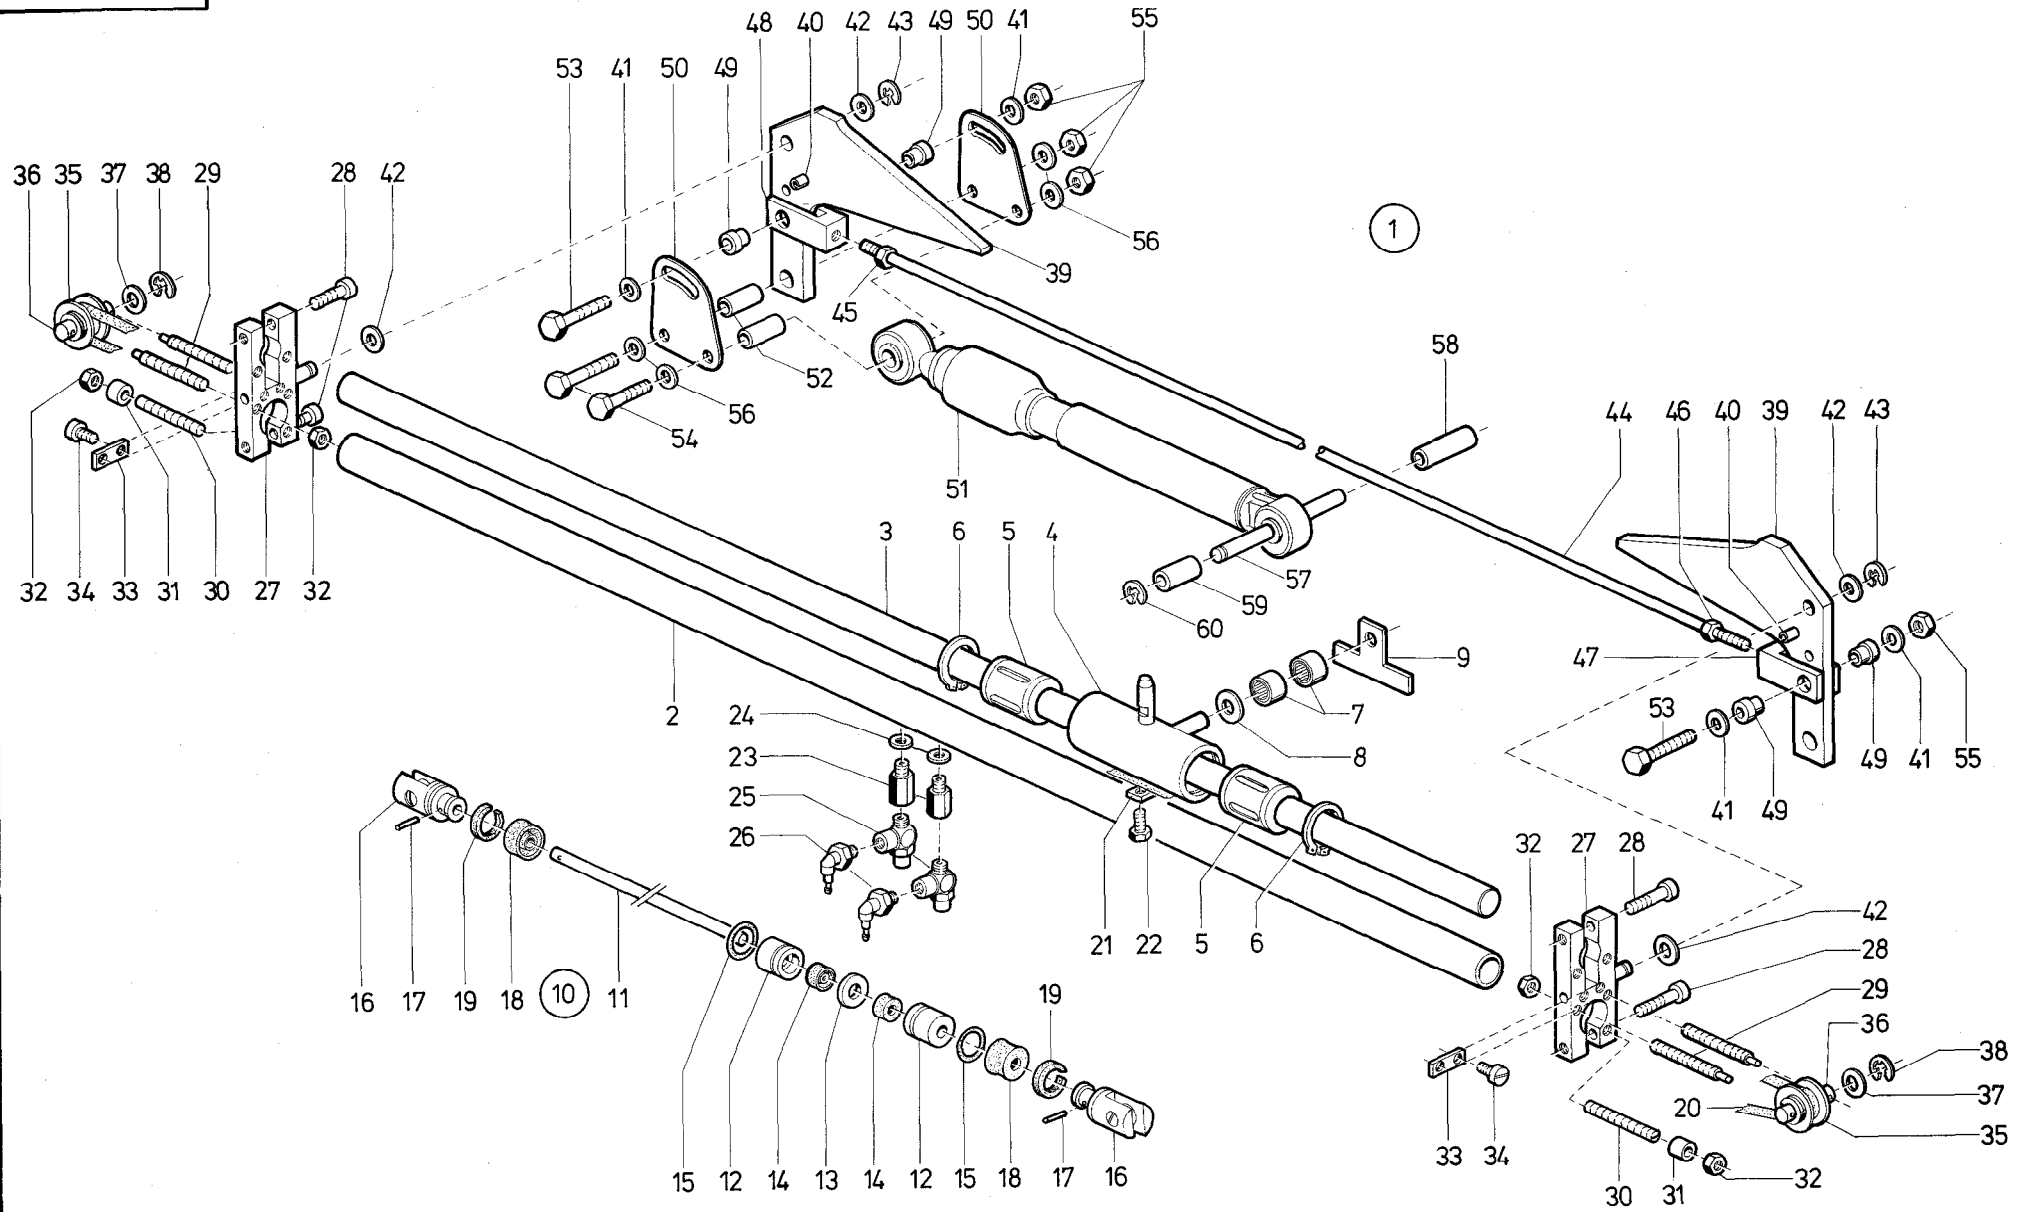

Pos. Det.	Teile Nr. Part No.	Benennung	Denomination
1	74252253	Zylinder kpl. (best. aus Pos. 1 bis 60)	Cylinder cpl. (cons. of pos. 1 up to 60)
2	74252256	Rohr	Tube
3	74252258	Welle	Shaft
4	74252264	Rohr	Tube
5	741290	Kugelbüchse	Ball type nipple
6	93321228	Sicher.-Ring	Safety ring
7	74252275	Nadellager	Needle bearing
8	74252276	Scheibe	Washer
9	74252277	Gleitstein	Slide block
10	74252302	Kolbenstange kpl. (best. aus Pos. 11 bis 19)	Piston rod cpl. (cons. of pos. 11 up to 19)
11	74252304	Kolbenstange	Piston rod
12	74252306	Buchse	Bush
13	74252307	Scheibe	Washer
14	74241517	Lippenring	Lip seal
15	74221447	O-Ring	O-Ring
16	74252312	Kolben	Piston
17	570776	Nadelrolle	Needle roll
18	2462566	Lippenring	Lip seal
19	0020083083325	Rundfilz	Felt
20	74252326	Zugband	Stretch band
21	74252365	Lasche	Shackle
22	2691023	6kt.-Schraube	Hexagonal screw
23	74241532	Anschlußstück	Joining piece
24	74241533	Scheibe	Washer
25	797409	Drossel	Throttle
26	74423556	L-Stecknippel	Plug
27	74252352	Lagerbock	Bearing block
28	902380	Zyl.-Schraube	Cyl. head screw
29	74252358	Gewindestift	Threaded stud
30	Z 1511160	Gewindestift	Threaded stud
31	74650563	Hülse	Sleeve
32	MG 8/7d	6kt.-Mutter	Hexagonal nut
33	74252365	Lasche	Shackle
34	798796	Zyl.-Schraube	Cyl. head screw
35	74241551	Rolle	Roll
36	74252371	Bolzen	Bolt
37	249342a	Scheibe	Washer
38	211100a	Sicher.-Scheibe	Lock washer
39	74252392	Bremskeil	Brake block
40	558786	Spannhülse	Clamping sleeve
41	7426076	Scheibe	Washer
42	10011153	Scheibe	Washer

Pos. Det.	Teile Nr. Part No.	Benennung	Denomination
43	7443142	Sicher.-Scheibe	Lock washer
44	74252404	Zugstange	Pull rod
45	MG 8/7d	6kt.-Mutter	Hexagonal nut
46	558101	6kt.-Mutter	Hexagonal nut
47	74252407	Gabel	Fork
48	74252408	Gabel	Fork
49	74252411	Buchse	Bush
50	74252415	Lasche	Shackle
51	74221734	Stoßdämpfer	Shock absorber
52	74252418	Buchse	Bush
53	74424132	6kt.-Schraube	Hexagonal screw
54	TG 13/42	6kt.-Schraube	Hexagonal screw
55	MG 43/408	6kt.-Mutter	Hexagonal nut
56	557263	Scheibe	Washer
57	74252481	Bolzen	Bolt
58	74252482	Hülse	Sleeve
59	74252483	Hülse	Sleeve
60	265289	Sicher.-Scheibe	Lock washer

Pos. Det.	Teile Nr. Part No.	Benennung	Denomination