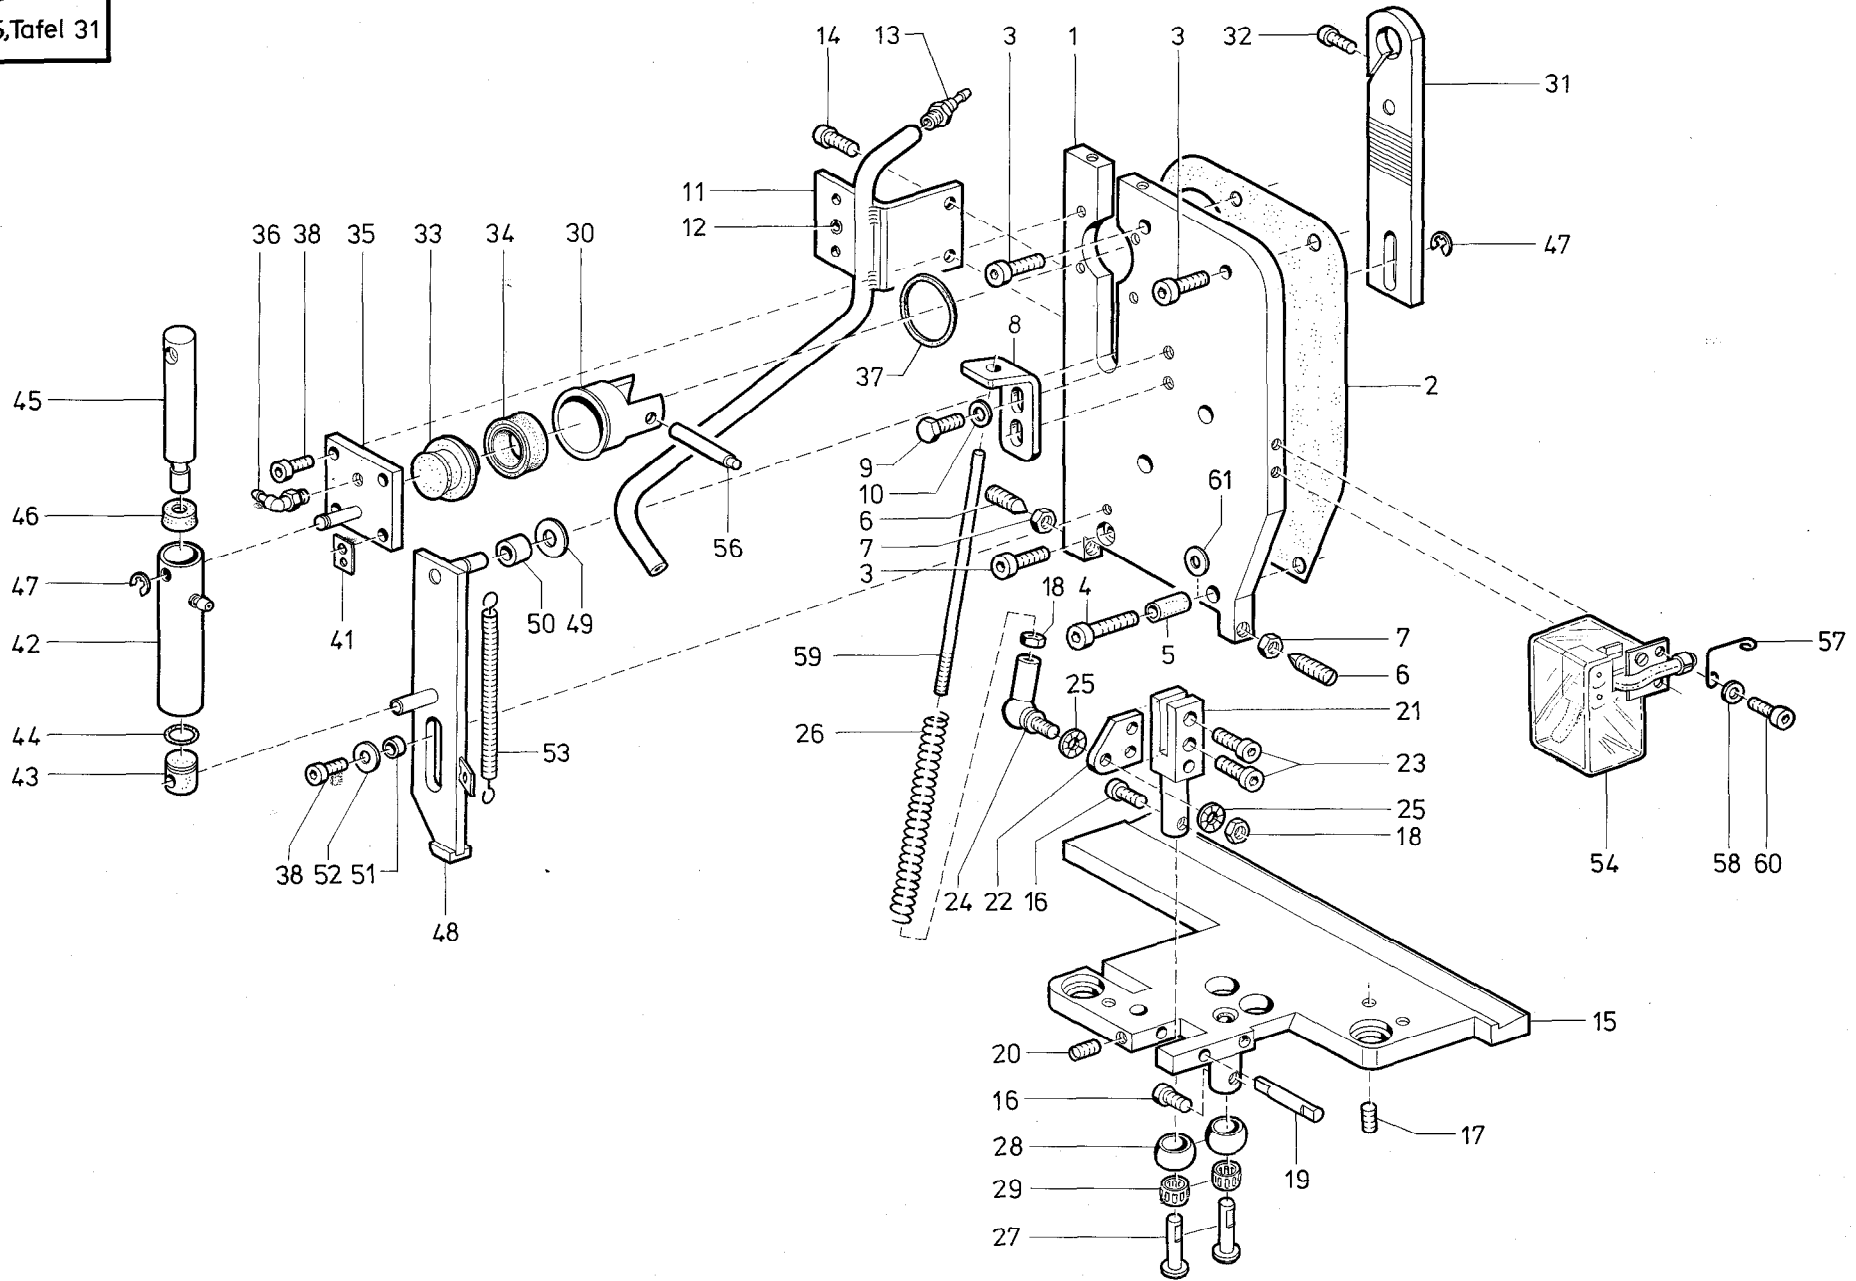

Pos. Det.	Teile Nr. Part No.	Benennung	Denomination
		DÜRKOPP 933-31	DÜRKOPP 933-31
1	93378993	Kopfdeckel	Face plate
2	93378995	Dichtung	Gasket
3	93311296	Zyl.-Schraube	Cyl. head screw
4	93370175	Zyl.-Schraube	Cyl. head screw
5	93378998	Hülse	Sleeve
6	93378999	Gewindestift	Threaded stud
7	212232	6kt.-Mutter	Hexagonal nut
8	93379012	Winkel	Angle
9	55881	6kt.-Schraube	Hexagonal screw
10	024275	Scheibe	Washer
11	93379016	Blasrohr kpl. (mit Pos. 12)	Blowing pipe cpl. (with pos. 12)
12	570698	Spannhülse	Clamping sleeve
13	7221139	Stecknippel	Plug
14	7461033	Zyl.-Schraube	Cyl. head screw
15	93379073	Schwingplatte	Swinging platform
16	93646	Zyl.-Schraube	Cyl. head screw
17	29188	Gewindestift	Threaded stud
18	74450244	6kt.-Mutter	Hexagonal nut
19	93379092	Bolzen	Bolt
20	902140	Gewindestift	Threaded stud
21	93379095	Rollenhalter	Roll holder
22	93379101	Hebel	Lever
23	7441509	Zyl.-Schraube	Cyl. head screw
24	380286	Winkelgelenk	Angle joint
25	557111	Zahnscheibe	Tooth lock washer
26	93379110	Druckfeder	Pressure spring
27	93379122	Bolzen	Bolt
28	93379123	Rolle	Roll
29	93379124	Nadelkranz	Needle collar
30	93379142	Zylinder-Rohr	Cylindrical tube
31	93379144	Lasche	Shackle
32	NBO/1114	Zyl.-Schraube	Cyl. head screw
33	93379152	Kolben	Piston
34	7426431	Lippenring	Lip seal
35	93379156	Platte	Plate
36	746768	L-Stecknippel	Plug
37	74241799	Dichtung	Gasket
38	7441968	Zyl.-Schraube	Cyl. head screw
41	93379169	Lasche	Shackle
42	93379182	Zylinder-Rohr	Cylindrical tube
43	93379186	Stopfen	Plug
44	246344	O-Ring	O-ring

Pos. Det.	Teile Nr. Part No.	Benennung	Denomination
45	93379189	Kolben	Piston
46	21154075	Lippenring	Lip seal
47	570138	Sicher.-Scheibe	Lock washer
48	93379201	Lasche	Shackle
49	255625	Scheibe	Washer
50	93379211	Buchse	Bush
51	93379214	Buchse	Bush
52	55890	Scheibe	Washer
53	57010175	Zugfeder	Draw spring
54	93379232	Fadenöler	Thread oiler
56	93379150	Bolzen	Bolt
57	93379245	Fadenführung	Thread guidance
58	0215	Scheibe	Washer
59	74611358	Gewindestange	Threaded rod
60	93379246	Zyl.-Schraube	Cyl. head screw
61	74450243	Scheibe	Washer

Pos. Det.	Teile Nr. Part No.	Benennung	Denomination