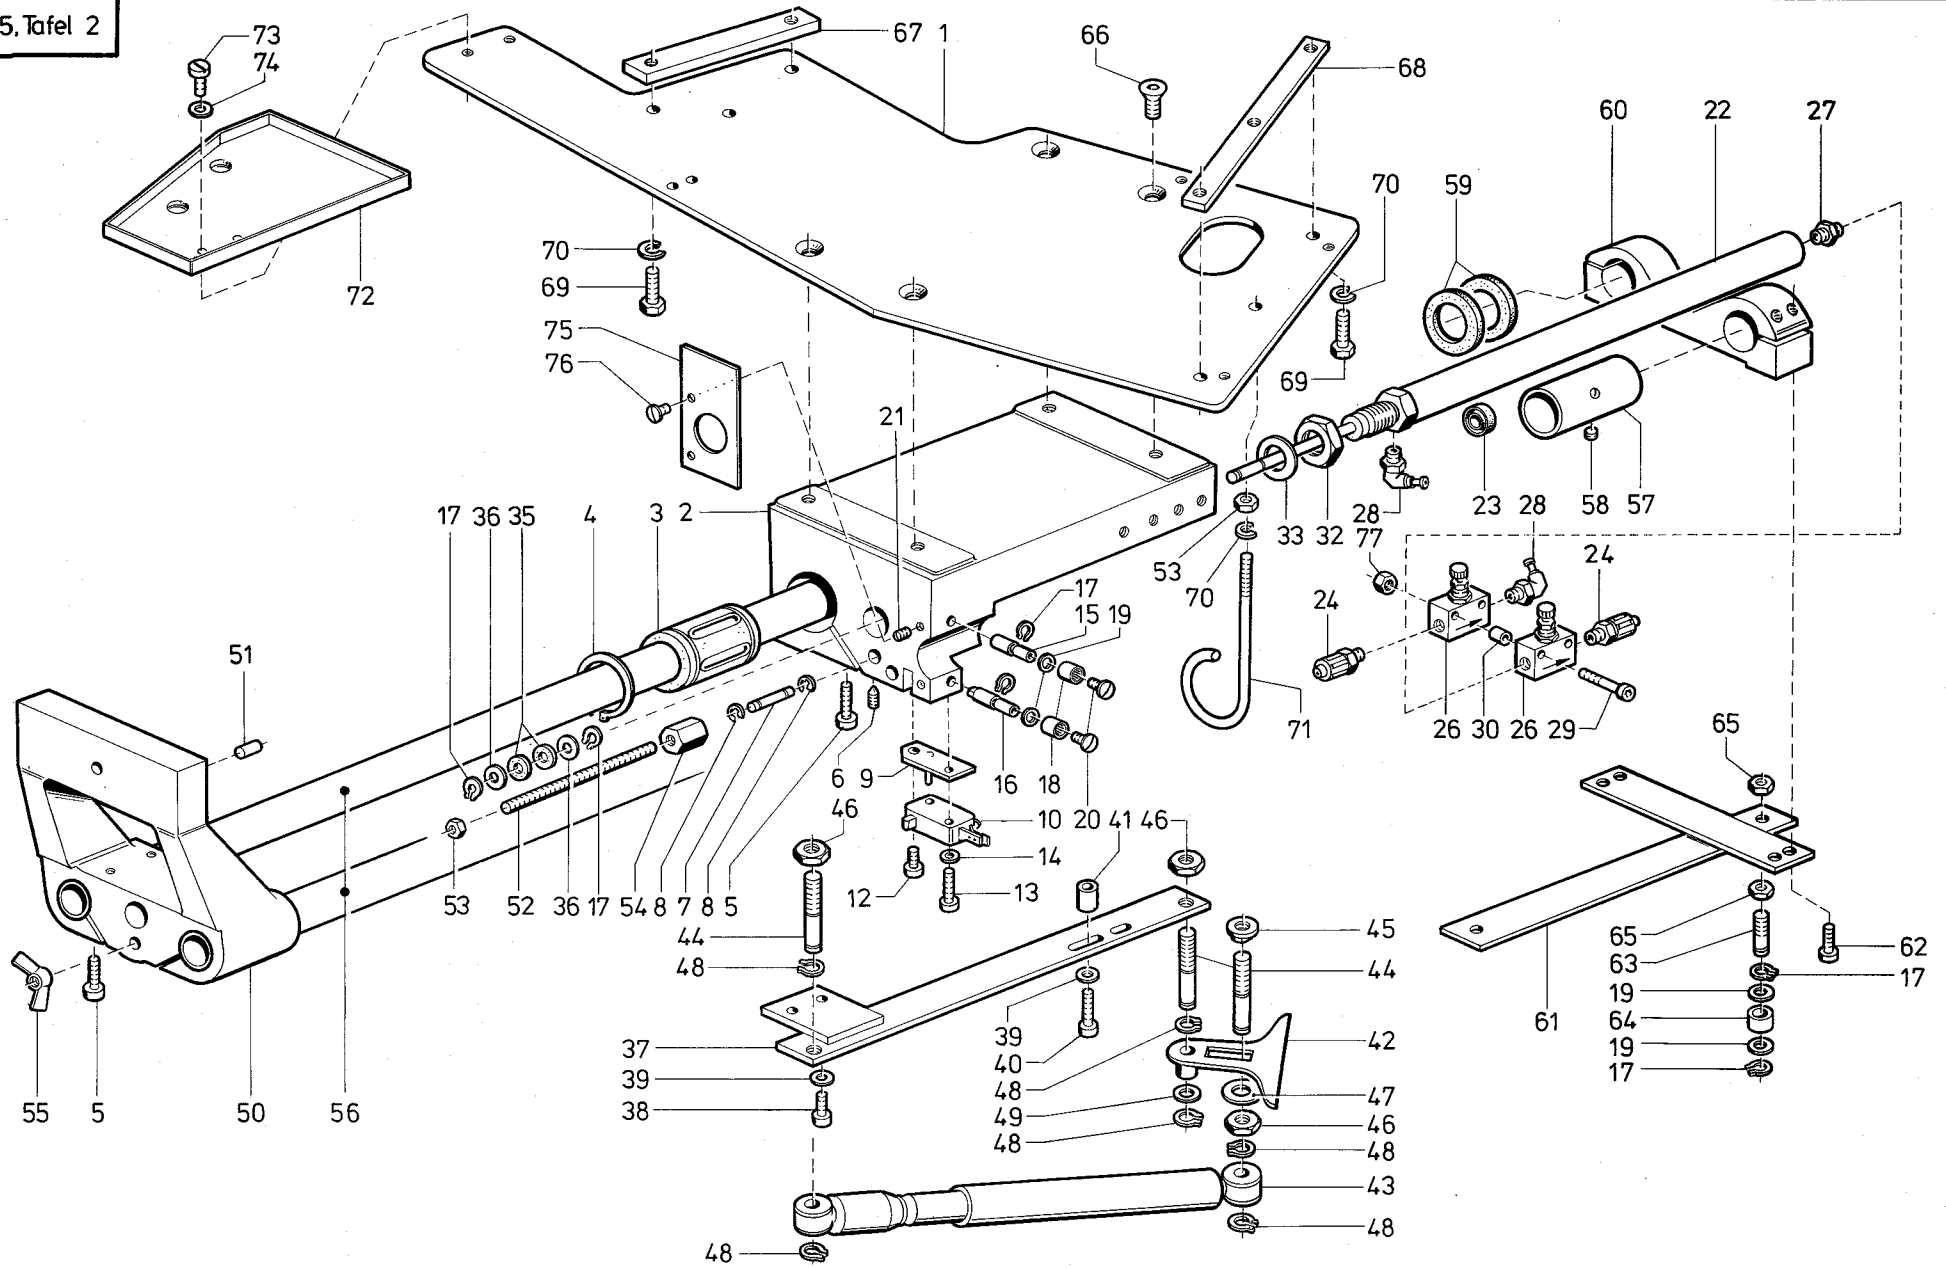

Pos. Det.	Teile Nr. Part No.	Benennung	Denomination
1	74240365	Halteplatte	Supporting plate
2	7421752	Lagerbock	Pillow block
3	74240391	Kugelnbüchse	Ball-type nipple
4	7421755	Sicher.-Ring	Circlip
5	2124882	Zyl.-Schraube	Cyl. head screw
6	7421757	Gewindestift	Threaded stud
7	7421759	Druckstift	Pressure pin
8	570138	Sicher.-Scheibe	Lock washer
9	7421762	Halteblech	Holding plate
10	739878	Microschalter	Microswitch
12	5691922	Zyl.-Schraube	Cyl. head screw
13	216307	Zyl.-Schraube	Cyl. head screw
14	10019247	Scheibe	Washer
15	746656	Bolzen	Bolt
16	746657	Exzenterbolzen	Eccentric bolt
17	2124841	Sicher.-Ring	Circlip
18	746659	Nadellager	Needle bearing
19	746658	Scheibe	Washer
20	911442	Linsenschraube	Fillister head screw
21	223237	Gewindestift	Threaded stud
22	74240436	Zylinder kpl. (mit Pos. 23)	Cylinder cpl. (with pos. 23)
23	7426431	Lippenring	Lip seal
24	74423566	Schl.-Verschr.	Hose coupling screw
26	7441820	Drosselventil	Throttle valve
27	7972605	Doppelnippel	Double nipple
28	74423556	L-Stecknippel	Plug
29	MG 44/121	Zyl.-Schraube	Cyl. head screw
30	7395010	Hülse	Sleeve
31	202704	6kt.-Mutter	Hexagonal nut
32	P 125/19	6kt.-Mutter	Hexagonal nut
33	7422161	Scheibe	Washer
35	570118	Scheibe	Washer
36	74240443	Scheibe	Washer
37	74240532	Bef.-Platte	Fastening plate
38	556362	Zyl.-Schraube	Cyl. head screw
39	557263	Scheibe	Washer
40	5701594	Zyl.-Schraube	Cyl. head screw
41	74422347	Distanzhülse	Distance sleeve
42	74240542	Hebel	Lever
43	74221734	Stoßdämpfer	Shock absorber
44	74240551	Gewindebolzen	Threaded stud
45	74240552	Mutter	Nut
46	55614146	6kt.-Mutter	Hexagonal nut
47	MG 41/1356	Scheibe	Washer

Pos. Det.	Teile Nr. Part No.	Benennung	Denomination
48	650353	Sicher.-Ring	Circlip
49	556352	Scheibe	Washer
50	7425568	Stützbock kpl. (mit Pos. 51)	Trestle cpl. (with pos. 51)
51	7441524	Zyl.-Stift	Threaded rod
52	74240623	Gewindestange	Threaded rod
53	72042a	6kt.-Mutter	Hexagonal nut
54	7421813	6kt.-Mutter	Hexagonal nut
55	025356	Flügelmutter	Fly nut
56	7421782	Führungsrohr	Guide tube
57	74240645	Nocken kpl. (mit Pos. 58)	Cam cpl. (with pos. 58)
58	42084	Gewindestift	Threaded stud
59	7421788	Ring	Ring
60	7421792	Klemmbock	Clamping block
61	74240657	Rollenhalter	Roll holder
62	722735	Zyl.-Schraube	Cyl. head screw
63	74240664	Gewindebolzen	Threaded stud
64	746659	Nadellager	Needle bearing
65	231454	6kt.-Mutter	Hexagonal nut
66	7421823	Senkschraube	Countersunk screw
67	74611630	Lasche	Shackle
68	74240694	Lasche	Shackle
69	App. 20160	6kt.-Schraube	Hexagonal screw
70	725520b	Federring	Spring ring
71	74240698	Haltebügel	Retaining hook
72	74240712	Ölwanne	Oilpan
73	10019128	Zyl.-Schraube	Cyl. head screw
74	70048	Scheibe	Washer
75	7421778	Abdeckplatte	Cover plate
76	211203	Linsenschraube	Fillister head screw
77	202704	6kt.-Mutter	Hexagonal nut

Pos. Det.	Teile Nr. Part No.	Benennung	Denomination