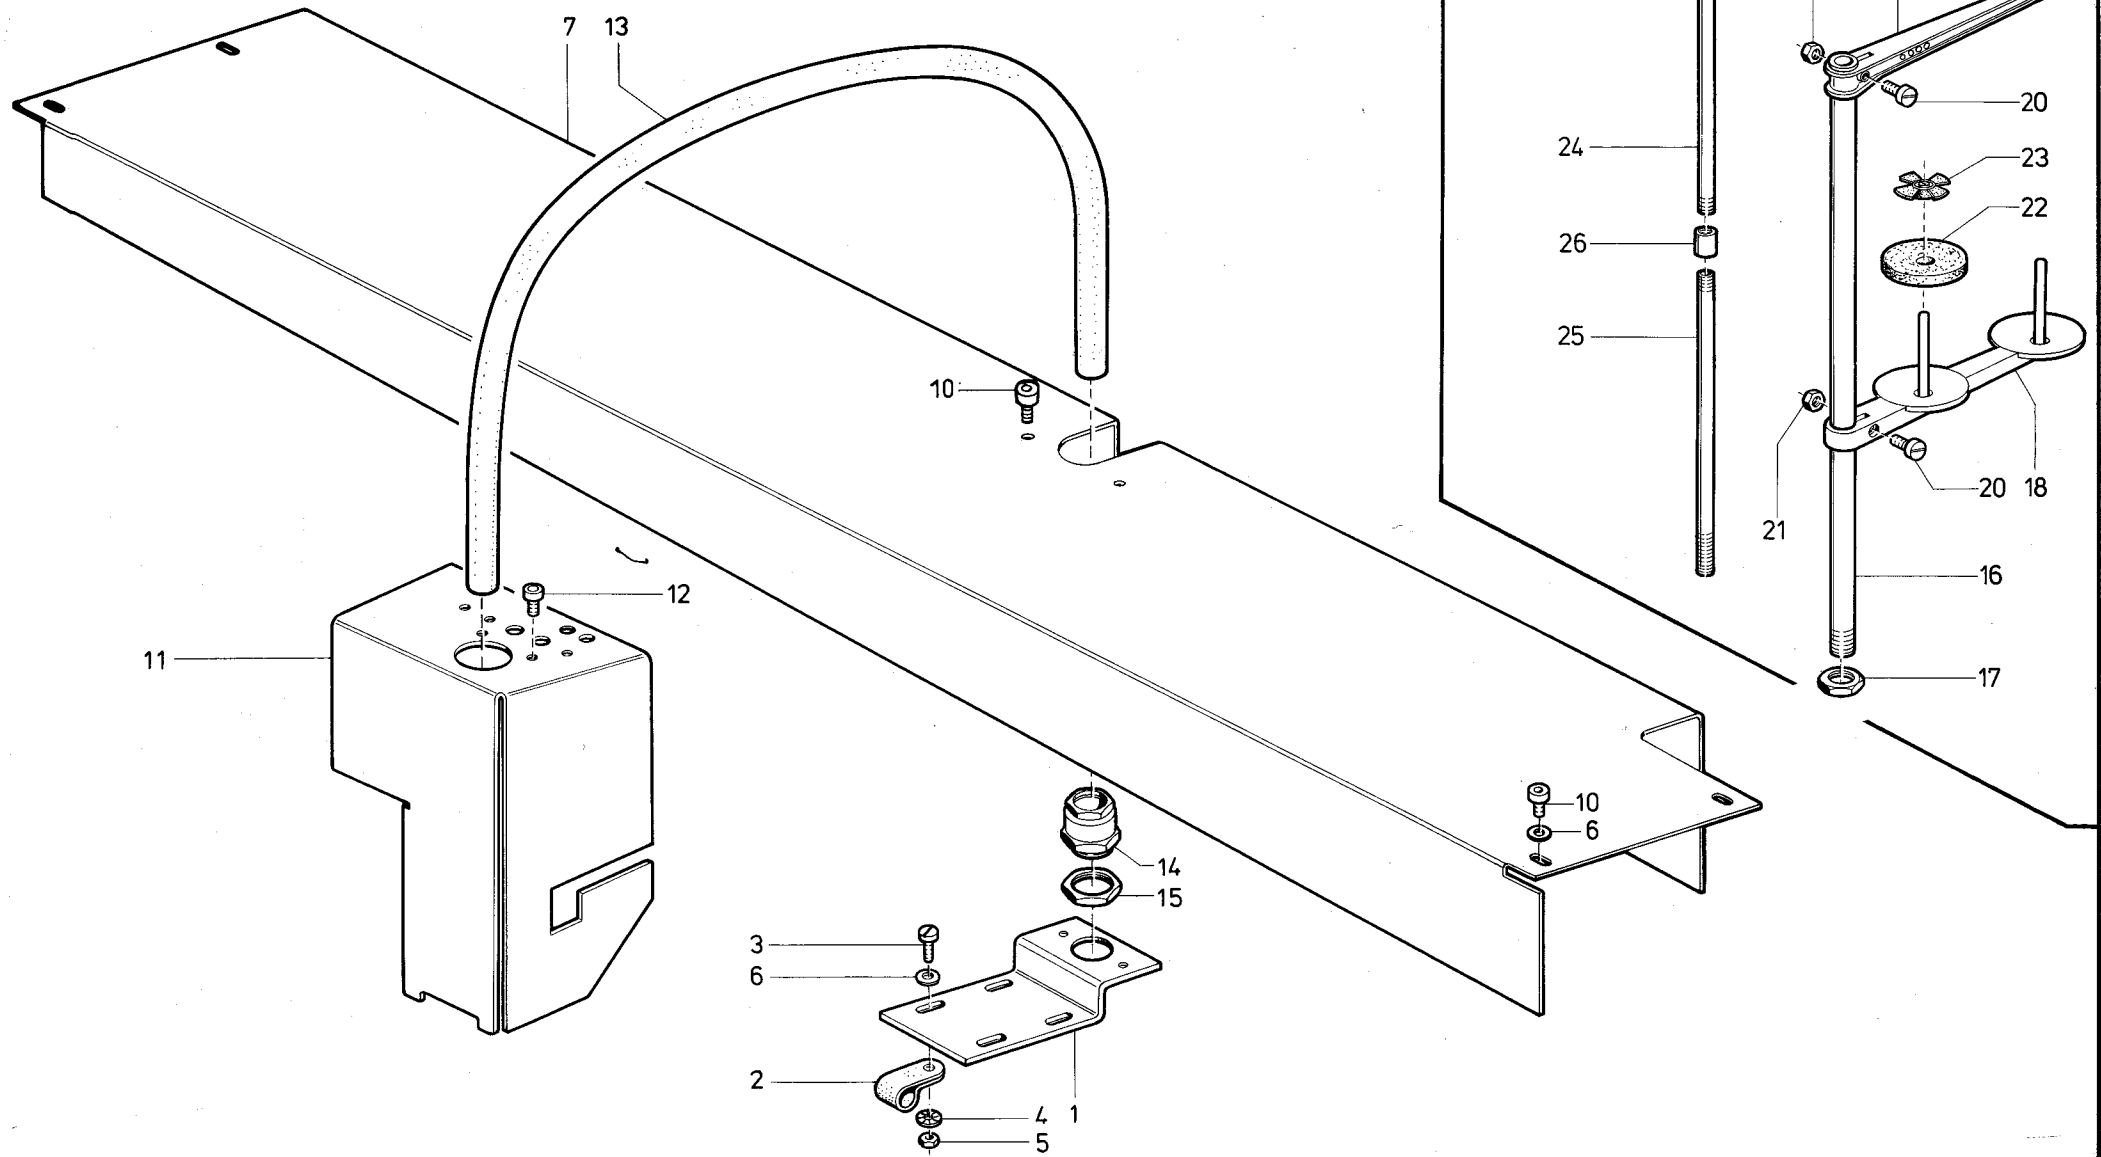

Pos. Det.	Teile Nr. Part No.	Benennung	Denomination
1	74242252	Winkel	Square
2	Z 113290	Schelle	Clip
3	216120	Zyl.-Schraube	Cyl. head screw
4	911267	Zahnscheibe	Tooth lock washer
5	202704	6kt.-Mutter	Hexagonal nut
6	5691895	Scheibe	Washer
7	74242272	Abdeckhaube	Covering cap
11	74242175	Abdeckhaube	Covering cap
12	7461033	Zyl.-Schraube	Cyl. head screw
13	0020071062500	Schutzschlauch	Protective hose
14	79221174	Schl.-Verschr.	Hose coupling screw
15	7442207	6kt.-Mutter	Hexagonal nut
16	7911086	Garnst.-Rohr	Thread unwinder tube
17	K 995340618	6kt.-Mutter	Hexagonal nut
18	7911091	Garnhalter kpl. (mit Pos. 20, 21)	Thread holder cpl. (with pos. 20, 21)
19	7911096	Fadenführung kpl. (mit Pos. 20, 21)	Thread guide cpl. (with pos. 20, 21)
20	7911094	Zyl.-Schraube	Cyl. head screw
21	7911095	6kt.-Mutter	Hexagonal nut
22	K 077110220	Auflage	Support
23	K 077110230	Zentrierstück	Centering piece
24	7911081	Garnst.-Rohr	Thread unwinder tube
25	7911085	Garnst.-Rohr	Thread unwinder tube
26	K 990240058	Muffe	Bushing

Pos. Det.	Teile Nr. Part No.	Benennung	Denomination

Pos. Det.	Teile Nr. Part No.	Benennung	Denomination