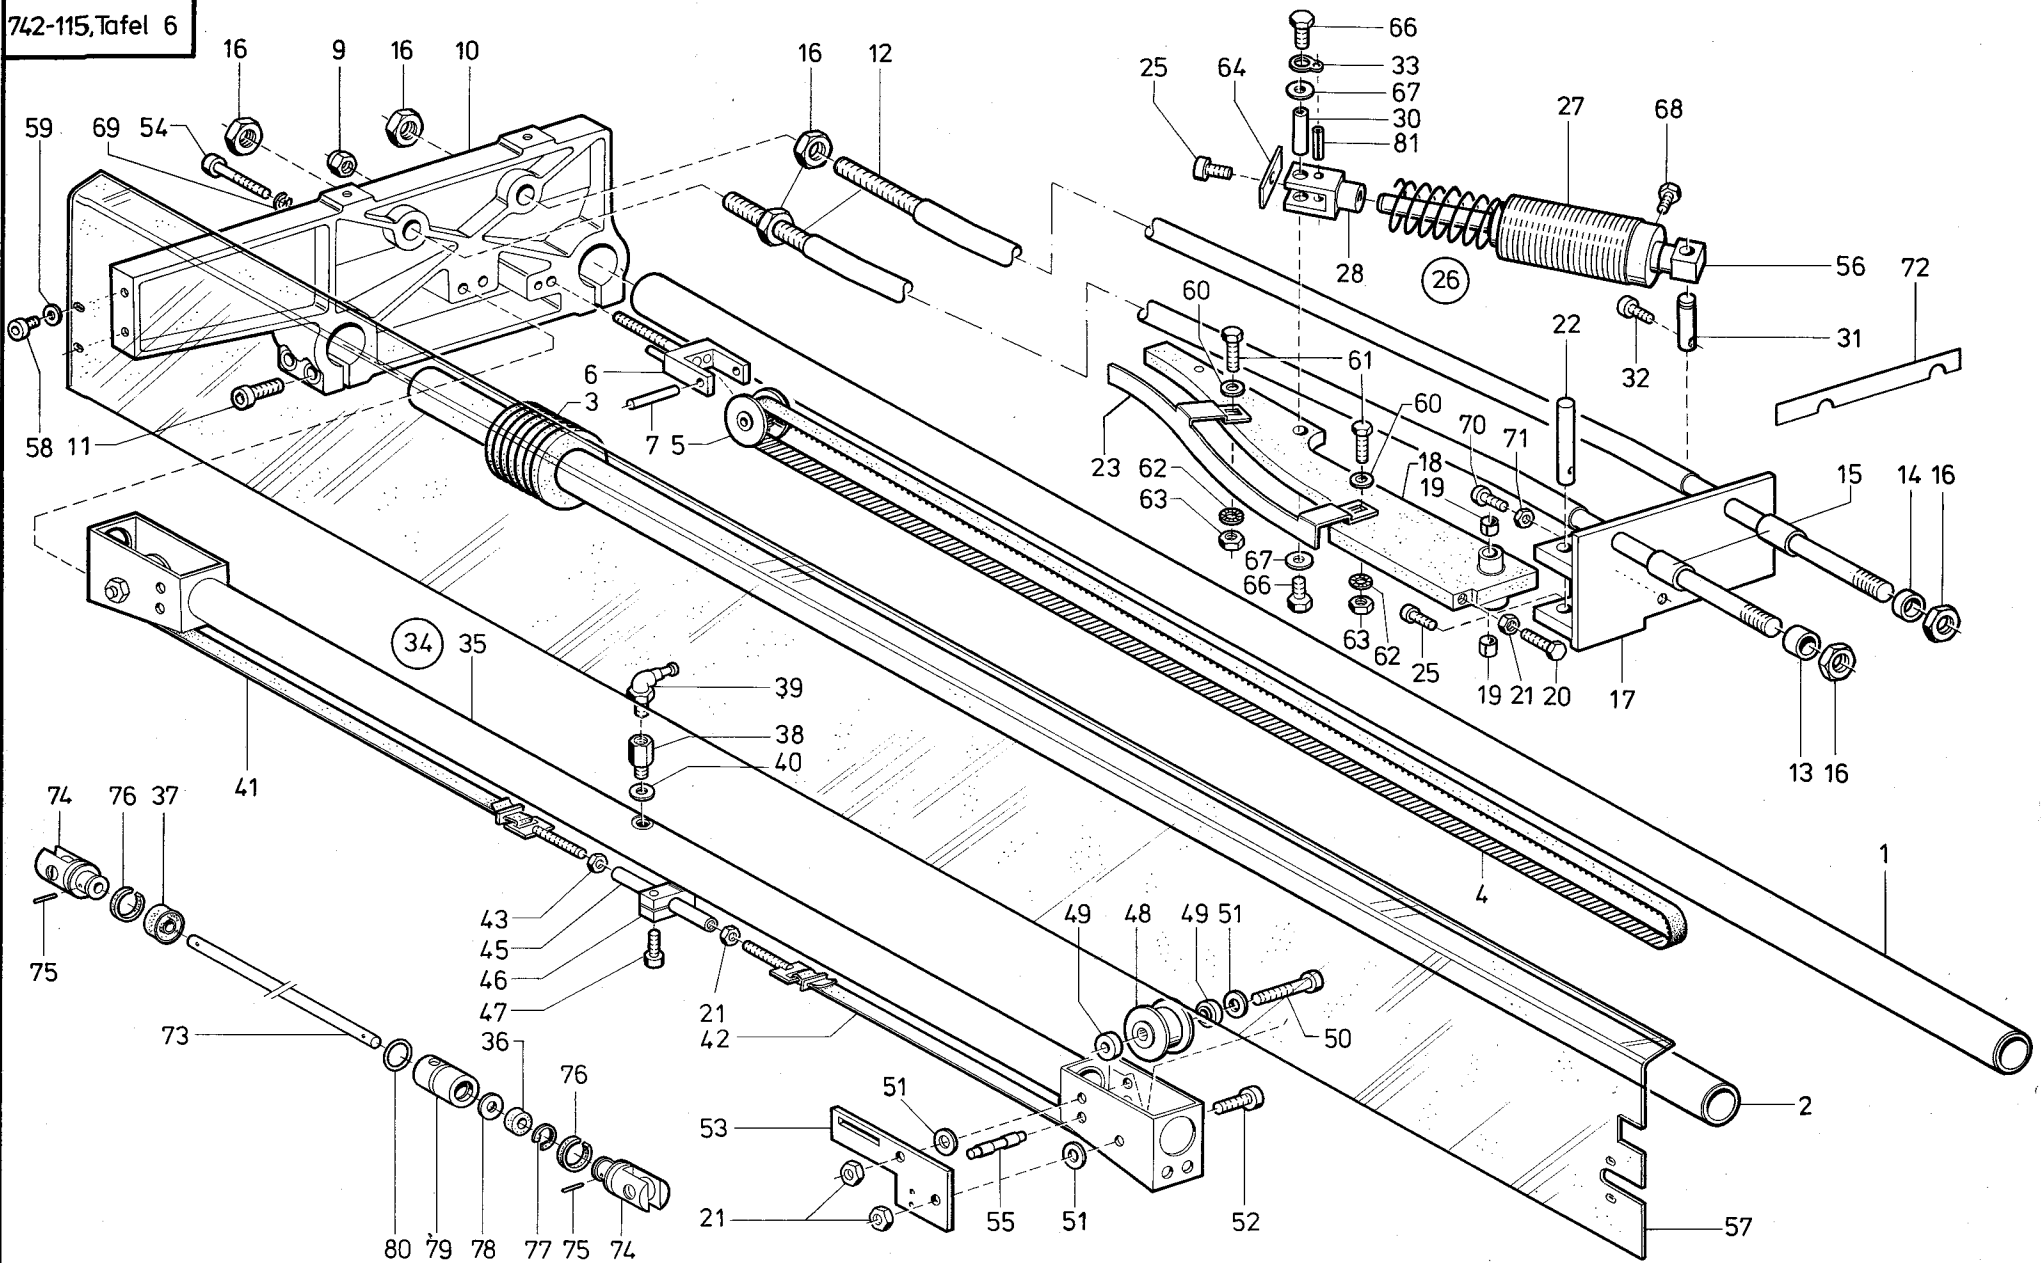

Pos. Det.	Teile Nr. Part No.	Benennung	Denomination	Pos. Det.	Teile Nr. Part No.	Benennung	Denomination	Pos. Det.	Teile Nr. Part No.	Benennung	Denomination
1	74241322	Welle	Shaft	39	74423556	Stecknippel	Plug				
2	74241325	Welle	Shaft	40	74241533	Scheibe	Washer				
3	74241326	Ring	Ring	41	74241535	Zugband Links	Stretch band left				
4	74241330	Zahnriemen	Toothed belt	42	74241536	Zugband Rechts	Stretch band right				
5	74241333	Ritzel	Pinion	43	558101	6kt.-Mutter (Linksgewinde)	Hexagonal nut (left hand thread)				
6	74241342	Gabel	Fork	45	74241546	Gew.-Buchse	Threaded bush				
7	74241349	Lagernadel	Bearing needle	46	74241547	Lagerbock	Pillow block				
9	793316	6kt.-Mutter	Hexagonal nut	47	P12110	Zyl.-Schraube	Cyl. head screw				
10	74241357	Klemmblock kpl. (mit Pos. 11)	Clamping block cpl. (with pos. 11)	48	74241551	Rolle	Roll				
11	5701594	Zyl.-Schraube	Cyl. head screw	49	74241555	Buchse	Bush				
12	74241382	Strebe	Prop	50	P 12547	Zyl.-Schraube	Cyl. head screw				
13	74241385	Buchse	Bush	51	74450243	Scheibe	Washer				
14	74241386	Buchse	Bush	52	265565	Zyl.-Schraube	Cyl. head screw				
15	74241387	Buchse	Bush	53	74241561	Lasche	Shackle				
16	55614146	6kt.-Mutter	Hexagonal nut	54	902380	Zyl.-Schraube	Cyl. head screw				
17	74241392	Platte	Plate	55	74241545	Stift	Pin				
18	74241397	Bremskeil kpl. (mit Pos. 19)	Brake block cpl. (with pos. 19)	56	74241418	Kloben	Block				
19	NBO/2431	DU-Buchse	DU-bush	57	74242292	Blende	Blind				
20	702604	6kt.-Schraube	Hexagonal screw	58	570912	Zyl.-Schraube	Cyl. head screw				
21	74450244	6kt.-Mutter	Hexagonal nut	59	5691895	Scheibe	Washer				
22	74241404	Bolzen	Bolt	60	798795	Scheibe	Washer				
23	74241406	Führungsblech	Guide plate	61	5562622	6kt.-Schraube	Hexagonal screw				
25	7441968	Zyl.-Schraube	Cyl. head screw	62	911267	Zahnscheibe	Tooth lock washer				
26	74241412	Stoßdämpfer kpl. (best. aus Pos. 25, 27, 28, 29, 30, 33, 56, 64, 65)	Shock absorber cpl. (cons. of pos. 25, 27, 28, 29, 30, 33, 56, 64, 65)	63	202704	6kt.-Mutter	Hexagonal nut				
27	74241414	Stoßdämpfer	Shock absorber	64	74241415a	Blech	Plate				
28	74241415	Gabel	Fork	66	914330	6kt.-Schraube	Hexagonal screw				
30	94357	Bolzen	Bolt	67	55890	Scheibe	Washer				
31	74241421	Bolzen	Bolt	68	556387	6kt.-Schraube	Hexagonal screw				
32	570912	Zyl.-Schraube	Cyl. head screw	69	7441426	Federring	Spring ring				
33	557837	Federscheibe	Spring washer	70	5701392	Zyl.-Schraube	Cyl. head screw				
34	74241501	Zylinder kpl. (best. aus Pos. 21, 35, 36, 37, 38, 39, 40, 41, 42, 43, 45, 46, 47, 48, 49, 50, 51, 52, 53, 54, 55, 73 bis 80)	Cylinder cpl. (cons. of pos. 21, 35, 36, 37, 38, 39, 40, 41, 42, 43, 45, 46, 47, 48, 49, 50, 51, 52, 53, 54, 55, 73 up to 80)	71	MG 43/409	6kt.-Mutter	Hexagonal nut				
35	74241503	Zylinderrohr	Cylinder tube	72	74241388	Lasche	Shackle				
36	74241517	Lippenring	Lip seal	73	74241513	Kolbenstange	Piston rod				
37	7461547	Lippenring	Lip seal	74	742041508	Kolben kpl. (li.u.re.) (mit Pos. 41, 42, 75, 76)	Piston cpl. (le. + ri.) (with pos. 41, 42, 75, 76)				
38	74241532	Anschl.-Stück	Joining piece	75	082424	Stahlnadel	Steel needle				
				76	0020083083325	Filzteil	Felt				
				77	933324	Sicher.-Ring	Safety ring				
				78	249264	Scheibe	Washer				
				79	74241515	Buchse	Bush				
				80	74241516	Gummiring	Rubber ring				
				81	421266	Spannhülse	Clamping sleeve