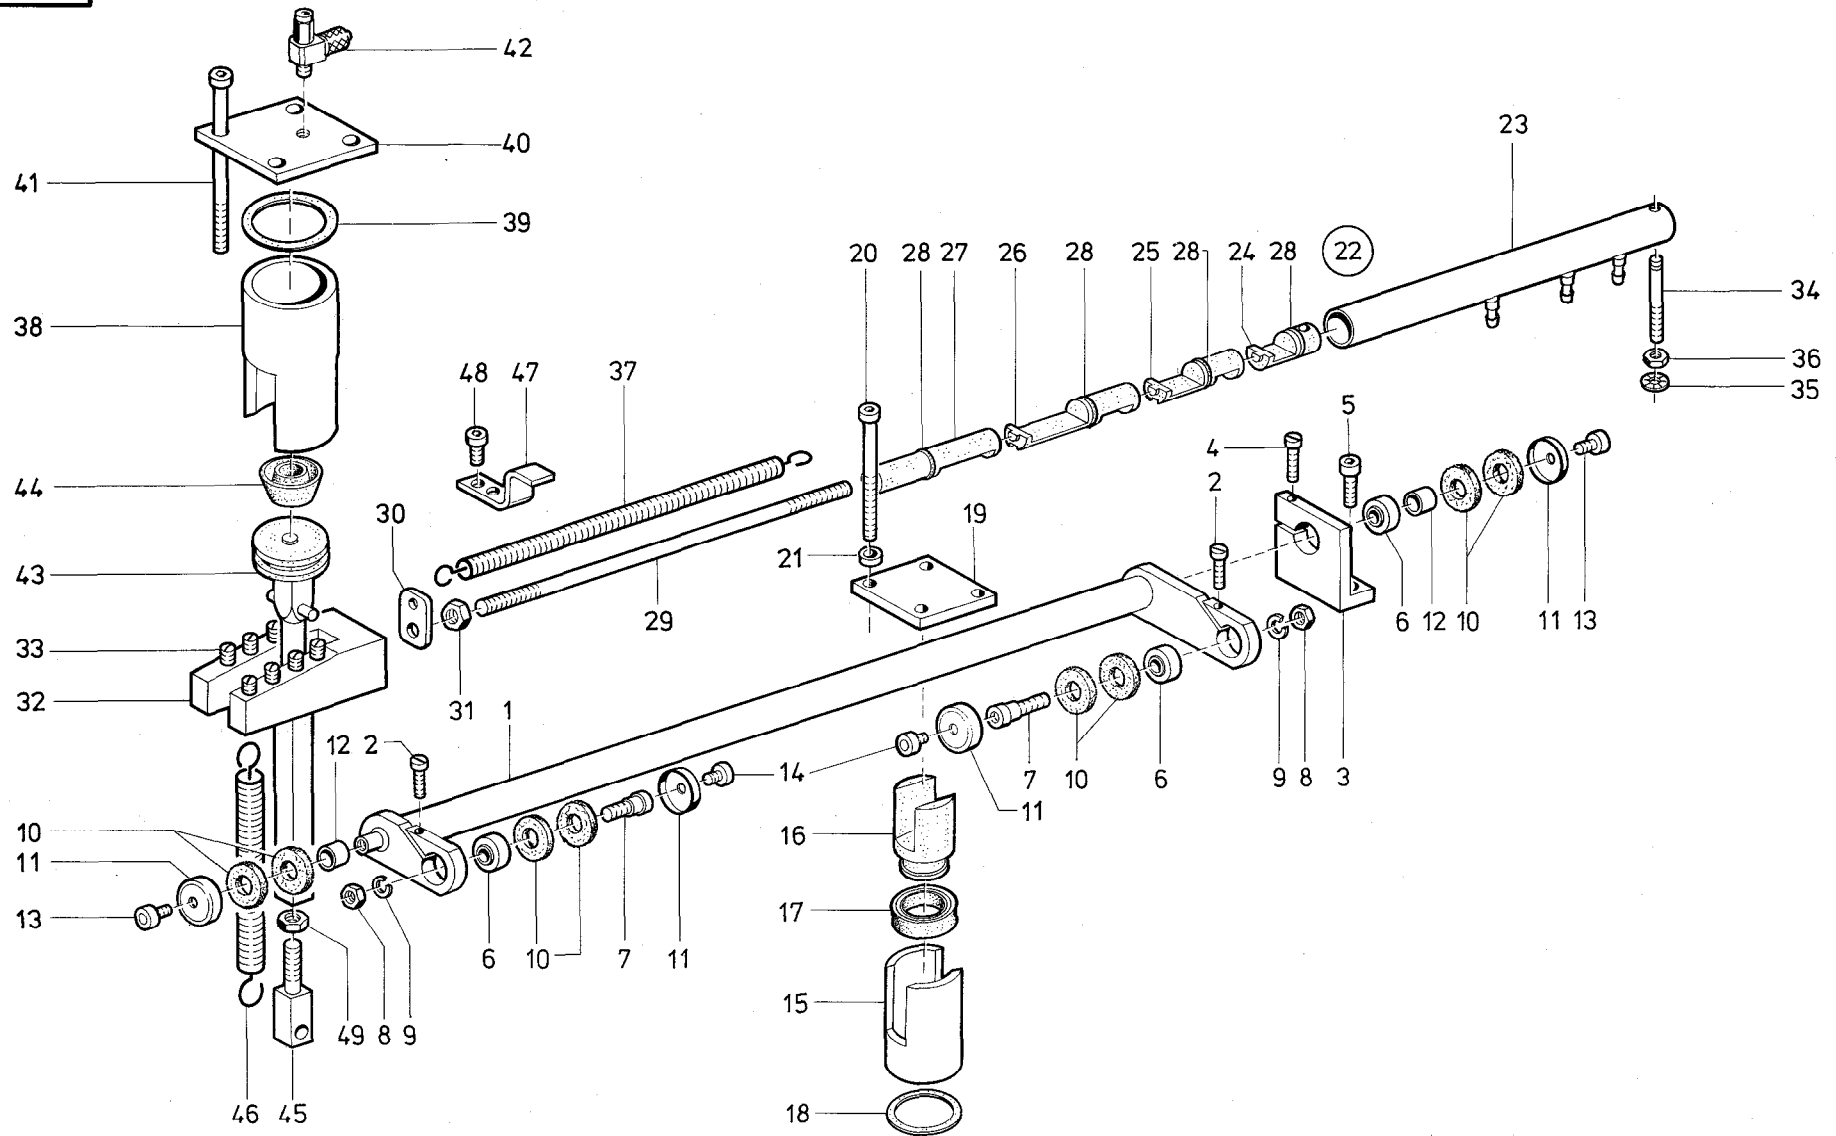

Pos. Det.	Teile Nr. Part No.	Benennung	Denomination
		DÜRKOPP 933-31	DÜRKOPP 933-31
1	93378611	Rohr	Tube
2	NBO/1114	Zyl.-Schraube	Cyl. head screw
3	93378621	Lagerbock	Pillow block
4	2113060	Zyl.-Schraube	Cyl. head screw
5	265565	Zyl.-Schraube	Cyl. head screw
6	26597	Gelenklager	Tilting bearing
7	93378626	Gew.-Bolzen	Threaded bolt
8	74450244	6kt.-Mutter	Hexagonal nut
9	719124	Federring	Spring ring
10	93378631	Filzteil	Felt
11	93378632	Kappe	Cap
12	73915008	Rolle	Roll
13	570912	Zyl.-Schraube	Cyl. head screw
14	246360	Zyl.-Schraube	Cyl. head screw
15	93378638	Zylinder-Rohr	Cylindrical tube
16	93378639	Kolben	Piston
17	7426431	Lippenring	Lip seal
18	74241799	Dichtung	Gasket
19	93378642	Platte	Plate
20	MG 44/121	Zyl.-Schraube	Cyl. head screw
21	2119052	Ring	Ring
22	93378882	Stellzylinder kpl. (best. aus Pos. 23 bis 28)	Regulating cylinder cpl. (cons. of pos. 23 up to 28)
23	93378883	Zylinder-Rohr	Cylindrical tube
24	93378887	Kolben	Piston
25	93378888	Kolben	Piston
26	93378889	Kolben	Piston
27	93378890	Kolben	Piston
28	93378892	O-Ring	O-ring
29	93378895	Gew.-Stange	Threaded rod
30	93378902	Lasche	Shackle
31	MG 43/408	6kt.-Mutter	Hexagonal nut
32	93378906	Anschlag kpl. (mit Pos. 33)	Stop cpl. (with pos. 33)
33	93378909	Gewindestift	Threaded stud
34	93378921	Federstift	Spring pin
35	911267	Zahnscheibe	Tooth lock washer
36	202704	6kt.-Mutter	Hexagonal nut
37	93378925	Zugfeder	Draw spring
38	93378928	Zylinder-Rohr	Cylindrical tube
39	93378929	Dichtung	Gasket
40	93378930	Deckel	Cover

Pos. Det.	Teile Nr. Part No.	Benennung	Denomination
41	93378932	Zyl.-Schraube	Cyl. head screw
42	797411	Drosselventil	Throttle valve
43	93378936	Kolben	Piston
44	741295	Lippenring	Lip seal
45	93378945	Bolzen	Bolt
46	5562029b	Zugfeder	Draw spring
47	93378949	Winkel	Angle
48	7461033	Zyl.-Schraube	Cyl. head screw
49	216660	6kt.-Mutter	Hexagonal nut

Pos. Det.	Teile Nr. Part No.	Benennung	Denomination