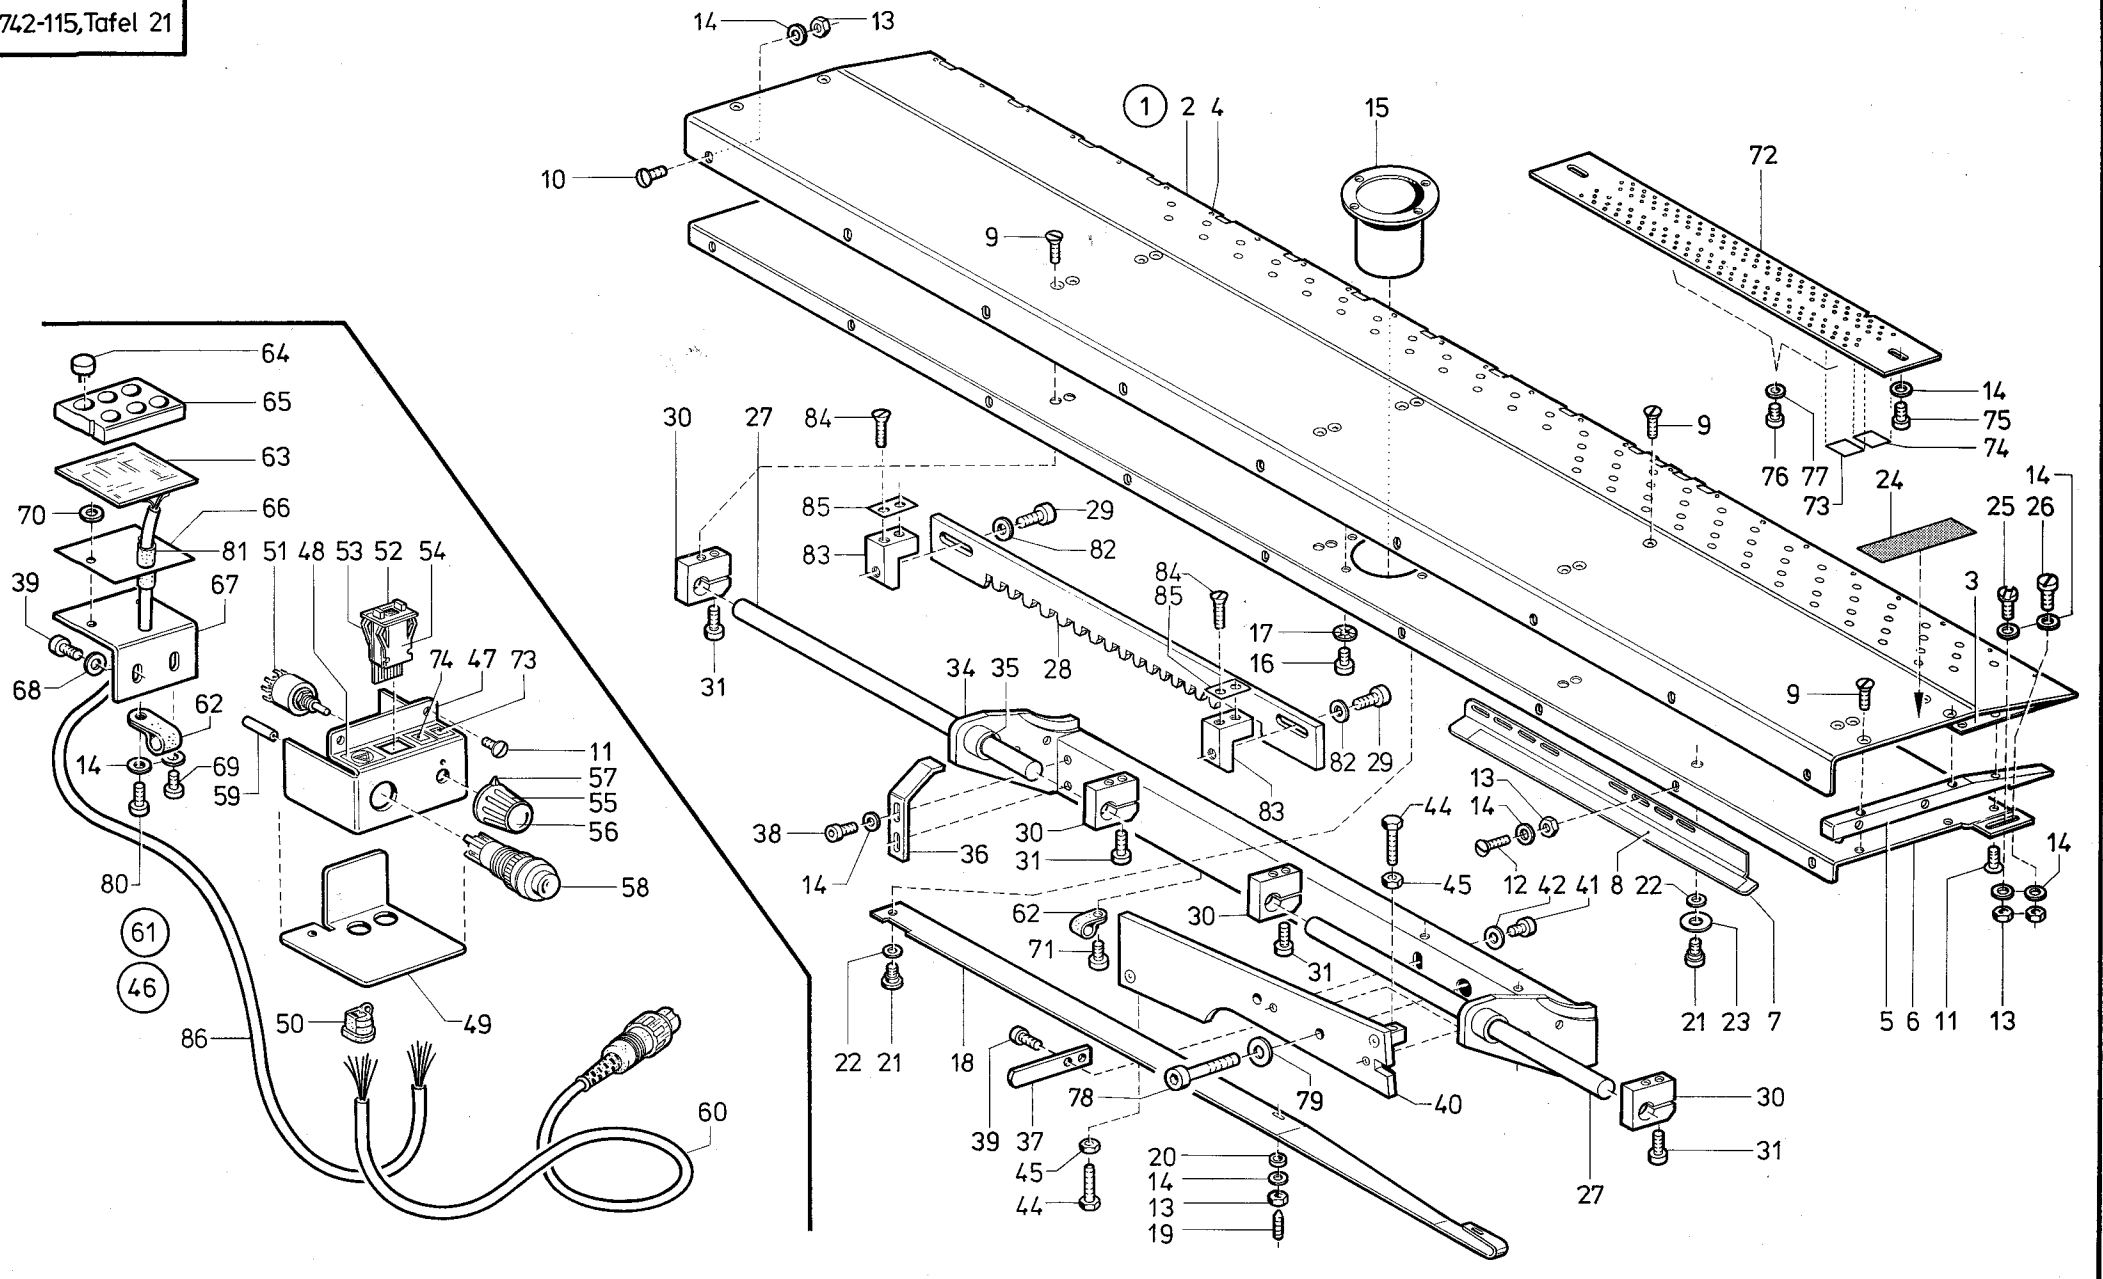

Pos. Det.	Teile Nr. Part No.	Benennung	Denomination	Pos. Det.	Teile Nr. Part No.	Benennung	Denomination	Pos. Det.	Teile Nr. Part No.	Benennung	Denomination
1	74246502	Falttisch kpl.	Folding table cpl.	46	74246692	Kul.-Kod.-Einr. kpl.	Connecting link encoder				
2	74246505	Lochblech (mit Pos. 3 und 4)	Perforated plate (with pos. 3 and 4)			(best. aus Pos. 47 bis 70, 11 und 14)	cpl. (cons. of pos. 47 up to 70, 11 and 14)				
3	74246508	Blech	Plate	47	74246695	Halteblech	Retaining plate				
4	71812786	Niet	Rivet	48	74246696	Schild (Folie)	Label (film)				
5	74246512	Zwischenstück	Distance piece	49	74246699	Winkel	Square				
6	74246514	Blech	Plate	50	7981606	Kabeldurchführung	Cable duct				
7	74246520	Skala kpl. (mit Pos. 8)	Scale cpl. (with pos. 8)	51	74423949	Schalter	Switch				
8	74246522	Skala (Folie)	Scale (film)	52	798422411	Kodierschalter	Coding switch				
9	71910	Senkschraube	Countersunk screw	53	798422412	Endstück, links	Left end piece				
10	219353	Linsenschraube	Fillister head screw	54	798422413	Endstück, rechts	Right end piece				
11	10019130	Linsenschraube	Fillister head screw	55	74423873	Drehknopf	Turning knob				
12	55680	Linsenschraube	Fillister head screw	56	74423879	Abschl.-Deckel	Cover plate				
13	202704	6kt.-Mutter	Hexagonal nut	57	721177a	Peilscheibe	Arrow washer				
14	798795	Scheibe	Washer	58	721179	Drucktaster	Press button switch				
15	74246533	Rohrstutzen	Socket piece	59	798386	Isoliertülle	Isolating nozzle				
16	798794	Zyl.-Schraube	Cyl. head screw	60	74246712	Leitung kpl.	Cable cpl.				
17	911267	Zahnscheibe	Tooth lock washer	61	74246731	Leitung kpl.	Cable cpl.				
18	74246541	Blattfeder	Leaf spring	62	94210318	Schelle	Clip				
19	264762	Gewindestift	Threaded stud	63	74246735	Leiterplatte	Printed board assembly				
20	219352	Buchse	Bush	64	798424202	Induktivgeber	Inductive transmitter				
21	216155	Ansatzschraube	Shoulder screw	65	74246739	Kodierplatte	Encoding plate				
22	531460	Scheibe	Washer	66	74246741	Platte	Plate				
23	244401	Scheibe	Washer	67	74246744	Winkel	Angle				
24	74246553	Schild	Name plate	68	74450243	Scheibe	Washer				
25	74246554	Zyl.-Schraube	Cyl. head screw	69	798792	Zyl.-Schraube	Cyl. head screw				
26	211393	Zyl.-Schraube	Cyl. head screw	70	9312130	Zwischenring	Distance ring				
27	74246595	Welle	Shaft	71	223700	Zyl.-Schraube	Cyl. head screw				
28	74246599	Raste	Ratched	72	74246753	Kodierplatte kpl. (mit Pos. 73 und 74)	Encoding plate cpl. (with pos. 73 and 74)				
29	7441509	Zyl.-Schraube	Cyl. head screw	73	74246755	Schild	Label				
30	74246601	Haltekloben	Retaining block	74	74246756	Schild	Label				
31	7461212	Zyl.-Schraube	Cyl. head screw	75	798796	Zyl.-Schraube	Cyl. head screw				
34	74246643	Stütze kpl. (mit Pos. 35)	Stay cpl. (with pos. 35)	76	10019128	Zyl.-Schraube	Cyl. head screw				
35	74246656	Buchse	Bush	77	2658746	Scheibe	Washer				
36	74246662	Winkel	Angle	78	74420766	Zyl.-Schraube	Cyl. head screw				
37	74246664	Lasche	Shackle	79	72043	Scheibe	Washer				
38	7461033	Zyl.-Schraube	Cyl. head screw	80	21646	Zyl.-Schraube	Cyl. head screw				
39	74450344	Zyl.-Schraube	Cyl. head screw	81	0020071061350	Schlauch	Hose				
40	74246669	Lasche	Shackle	82	024275	Scheibe	Washer				
41	246984	Zyl.-Schraube	Cyl. head screw	83	74246602	Haltekloben	Retaining block				
42	557263	Scheibe	Washer	84	74610907	Senkschraube	Countersunk screw				
44	93910071	6kt.-Schraube	Hexagonal screw	85	74246605	Lasche	Shackle				
45	74450244	6kt.-Mutter	Hexagonal nut	86	0020070385422	Leitung	Cable