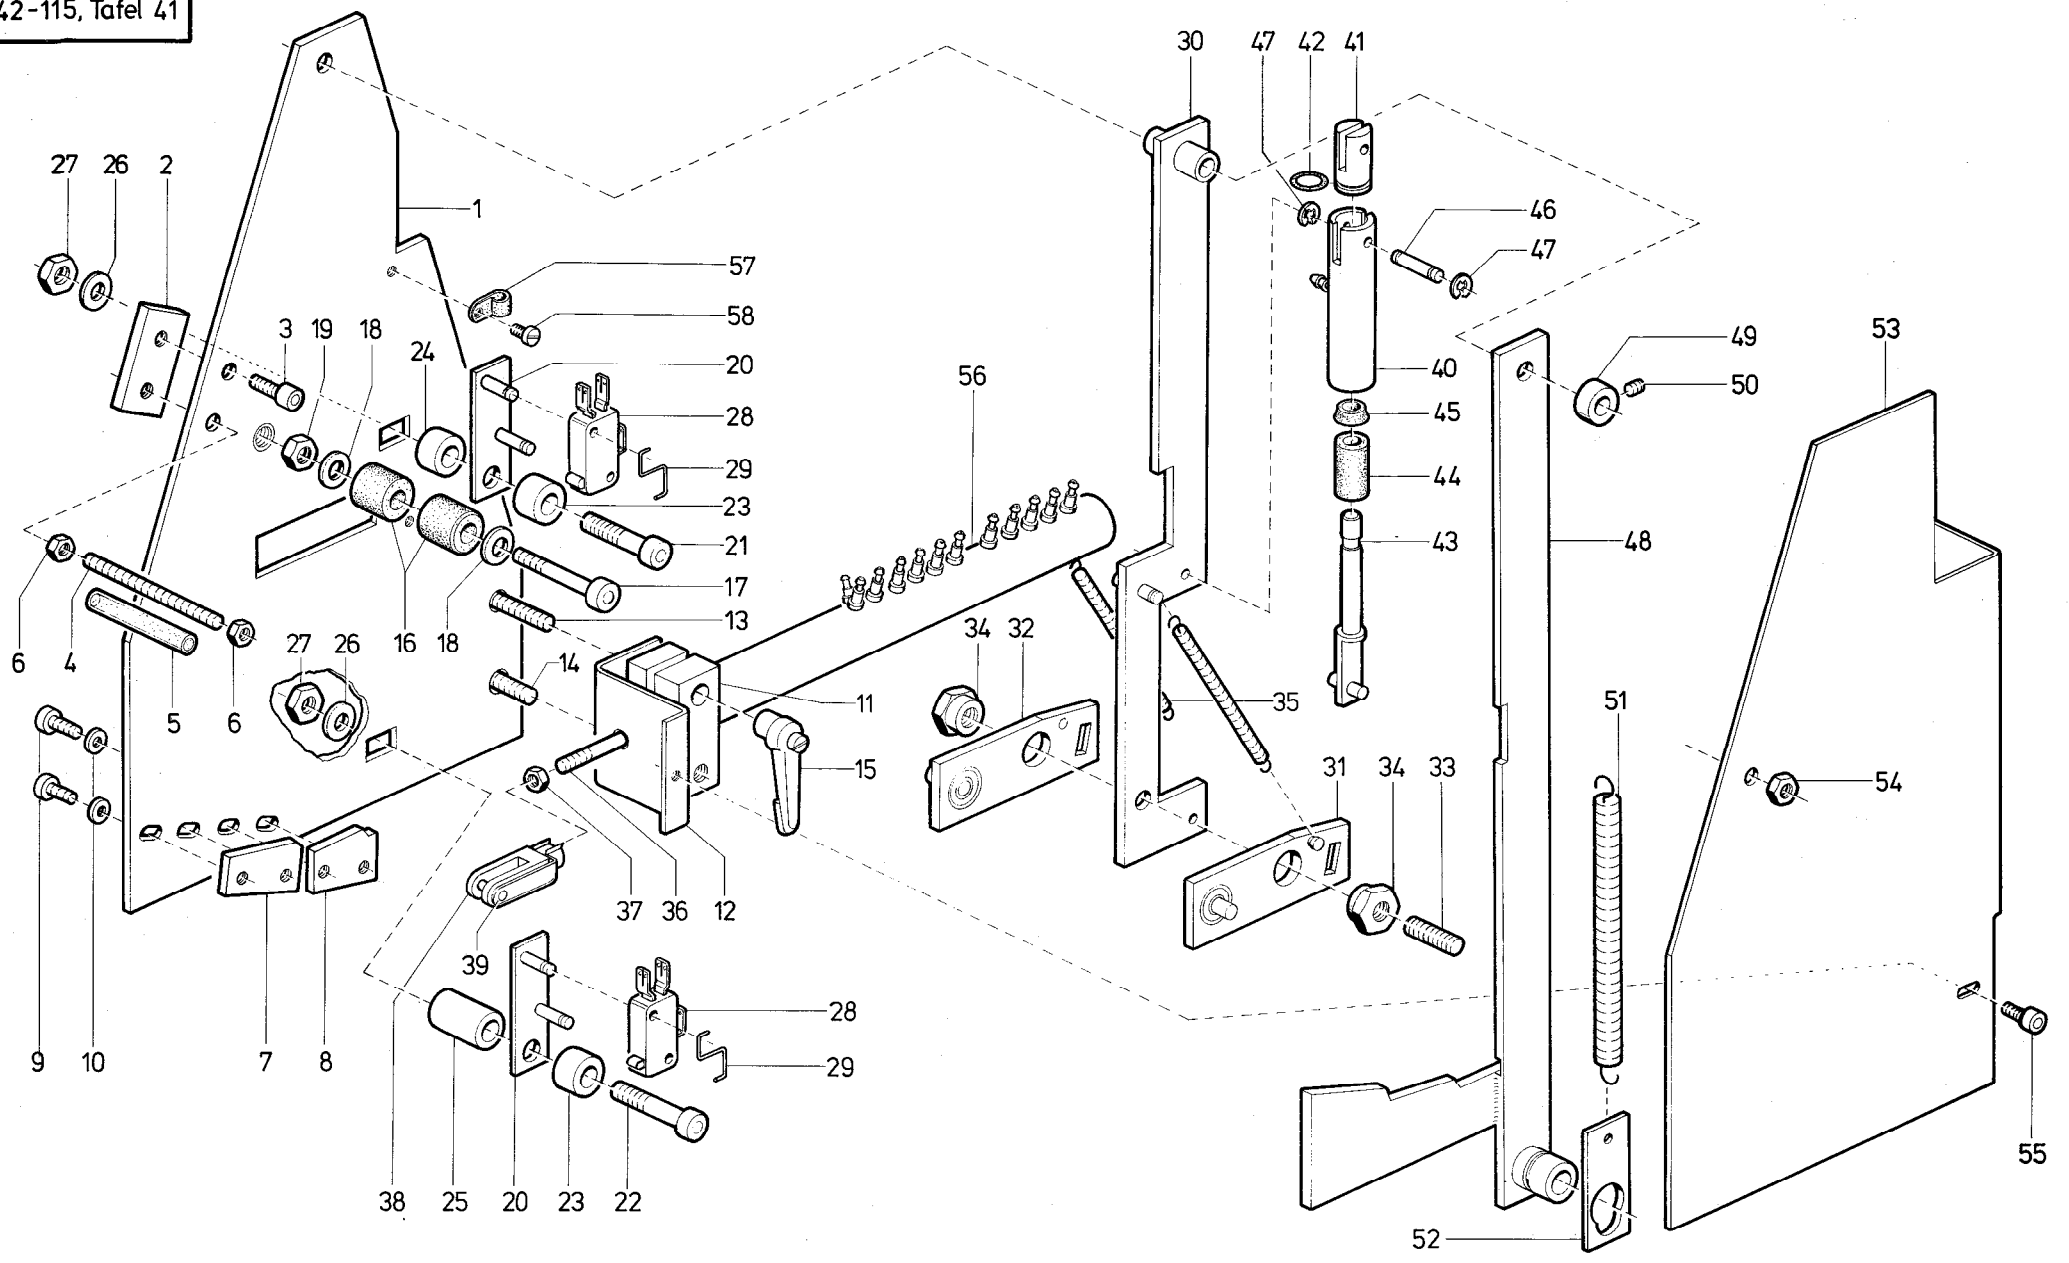

Pos. Det.	Teile Nr. Part No.	Benennung	Denomination
1	74253172	Platte	Plate
2	74253175	Lasche	Shackle
3	556362	Zyl.-Schraube	Cyl. head screw
4	74253178	Gewindestange	Threaded rod
5	0020089718060	Schlauch	Hose
6	MG 43/409	6kt.-Mutter	Hexagonal nut
7	74253181	Lasche	Shackle
8	74253183	Lasche	Shackle
9	265565	Zyl.-Schraube	Cyl. head screw
10	024275	Scheibe	Washer
11	74253222	Kloben	Block
12	74253223	Winkel	Angle
13	720131	6kt.-Schraube	Hexagonal screw
14	720607	6kt.-Schraube	Hexagonal screw
15	7421741	Klemmhebel	Clamping lever
16	5561793	Gummipuffer	Rubber buffer
17	MG 41/1305	Zyl.-Schraube	Cyl. head screw
18	72043	Scheibe	Washer
19	72042a	6kt.-Mutter	Hexagonal nut
20	74253237	Lasche	Shackle
21	74420766	Zyl.-Schraube	Cyl. head screw
22	74420214	Zyl.-Schraube	Cyl. head screw
23	74253244	Buchse	Bush
24	74253245	Buchse	Bush
25	74253246	Buchse	Bush
26	72043	Scheibe	Washer
27	72042a	6kt.-Mutter	Hexagonal nut
28	739878	Mikroschalter	Micro switch
29	74221574	Draht	Wire
30	74253302	Hebel	Lever
31	74253312	Lasche	Shackle
32	74253314	Lasche	Shackle
33	7421896	Gewindestift	Threaded stud
34	74253343	Mutter	Nut
35	5561089	Zugfeder	Draw spring
36	74253347	Stange	Rod
37	MG 8/7d	6kt.-Mutter	Hexagonal nut
38	5701116a	Gabelkopf	Forked head
39	5701117	ES-Bolzen	ES-Bolt
40	74253362	Zylinder-Rohr	Cylindrical tube
41	74253367	Stopfen	Plug
42	9335660	O-Ring	O-Ring
43	74253374	Kolbenstange	Piston rod
44	74253378	Buchse	Bush
45	21154075	Lippenring	Lip seal

Pos. Det.	Teile Nr. Part No.	Benennung	Denomination
46	74253382	Bolzen	Bolt
47	255129	Sicher.-Scheibe	Circlip
48	74253412	Hebel	Lever
49	211187	Stelling	Set collar
50	531464	Gewindestift	Threaded stud
51	5562029b	Zugfeder	Draw spring
52	74253426	Lasche	Shackle
53	74253432	Abdeckblech	Cover plate
54	MG 43/409	6kt.-Mutter	Hexagonal nut
55	246360	Zyl.-Schraube	Cyl. head screw
56	74255447	Ventil	Valve

Pos. Det.	Teile Nr. Part No.	Benennung	Denomination