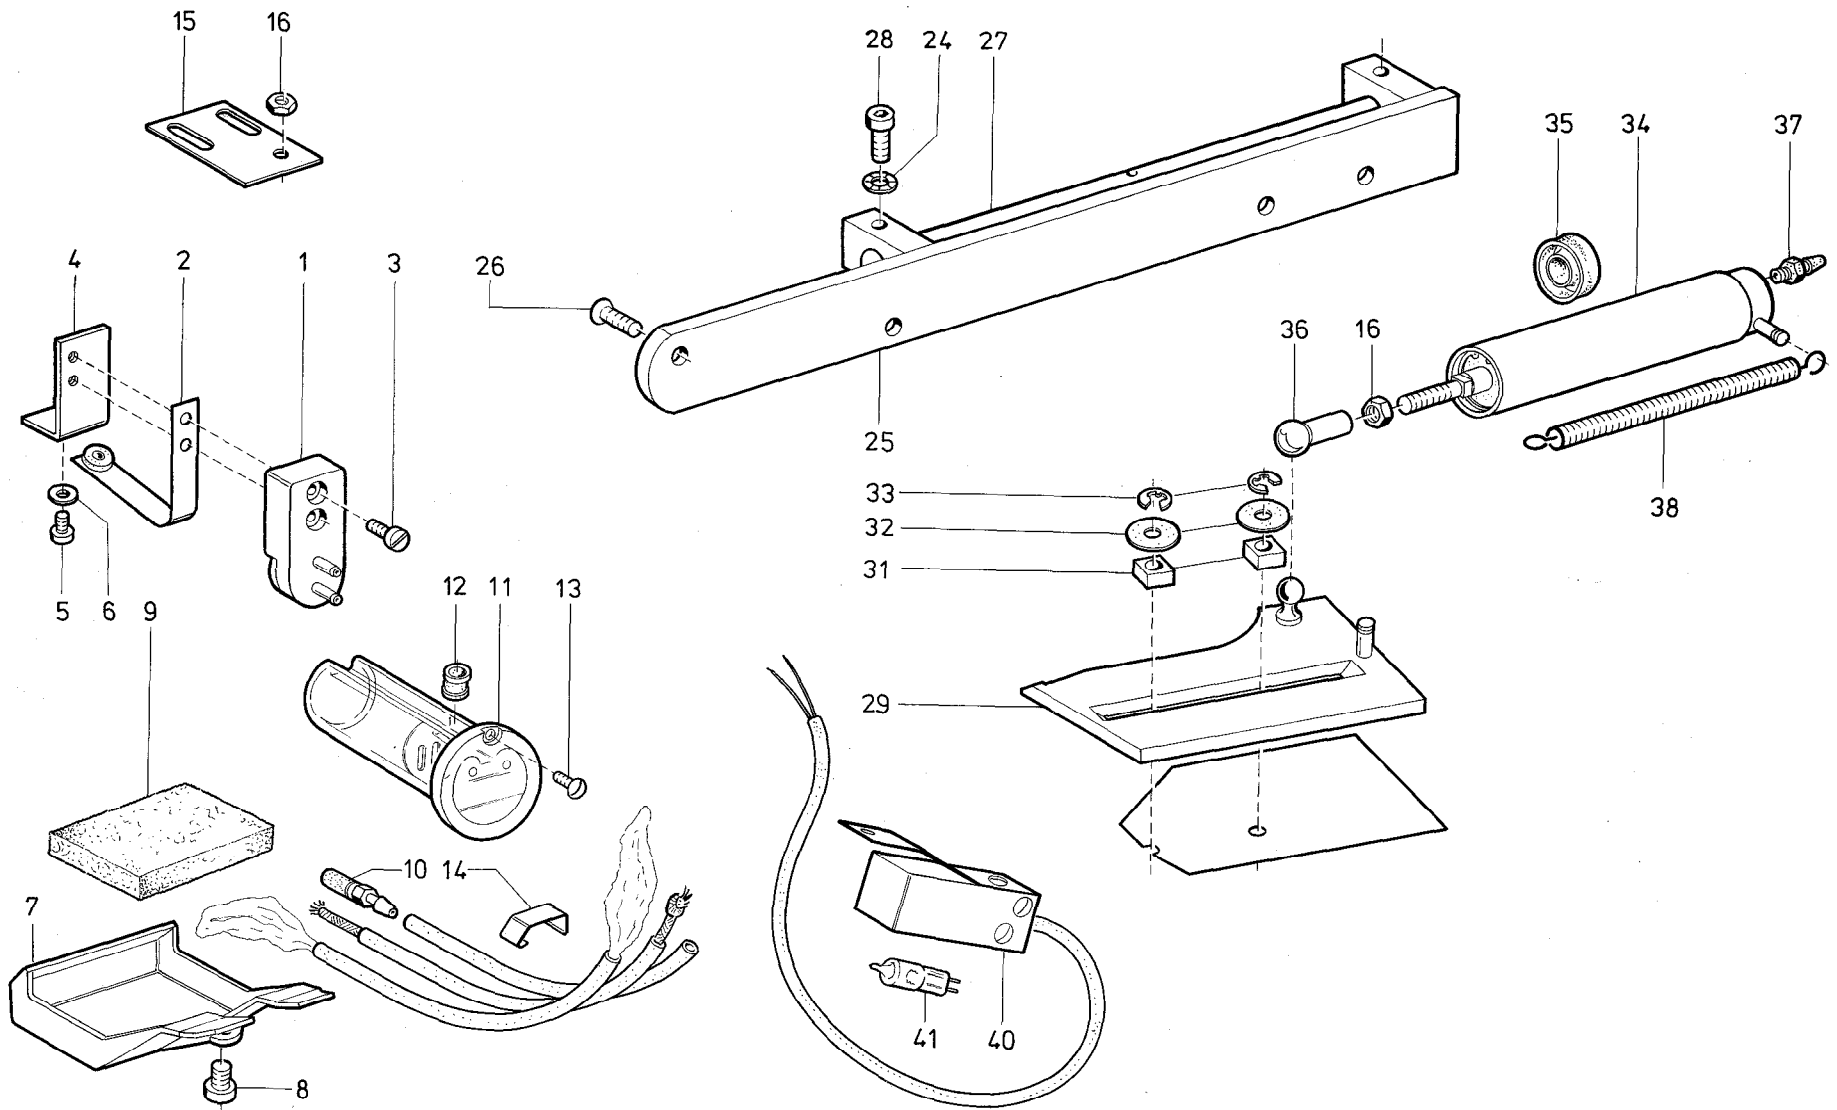

Pos. Det.	Teile Nr. Part No.	Benennung	Denomination
		DÜRKOPP 933-31	DÜRKOPP 933-31
1	93375463	Pumpe kpl. (mit Pos. 2, 3, 4)	Pump cpl. (with pos. 2, 3, 4)
2	93375464	Blattfeder	Leaf spring
3	216573	Zyl.-Schraube	Cyl. head screw
4	93375468	Winkel	Angle
5	223676	Zyl.-Schraube	Cyl. head screw
6	531460	Scheibe	Washer
7	9392461	Ölkasten	Oil case
8	711444	Zyl.-Schraube	Cyl. head screw
9	9392464	Filtzteil	Felt
10	9331564	Filter	Filter
11	9331533	Ölbehälter	Oil box
12	211806	Stopfen	Plug
13	10019130	Linsenschraube	Fillister head screw
14	9331575	Klammer	Clamp
15	9331572	Lasche	Shackle
16	MG 43/808	6kt.-Mutter	Hexagonal nut
25	93379513	Lasche	Shackle
26	2412222	Senkschraube	Countersunk screw
27	93379518	Bolzen	Bolt
28	93311296	Zyl.-Schraube	Cyl. head screw
29	93379903	Anschlag	Limit stop
30	93379908	Gleitblech	Sliding plate
31	265270	Gleitstein	Sliding stone
32	244401	Scheibe	Washer
33	211100a	Sicher.-Scheibe	Lock washer
34	93379916	Zylinder kpl. (mit Pos. 35)	Cylinder cpl. (with pos. 35)
35	7426431	Lippenring	Lip seal
36	211616	Kugelpfanne	Ball socket
37	7972016	Schl.-Tülle	Hose nozzle
38	5562029b	Zugfeder	Draw spring
39	93341241	Hülse	Sleeve
40	798789004	Greiferraumleuchte	Looper space lighting

Pos. Det.	Teile Nr. Part No.	Benennung	Denomination
41	798280201	Halogenlampe	Halogen lamp

Pos. Det.	Teile Nr. Part No.	Benennung	Denomination