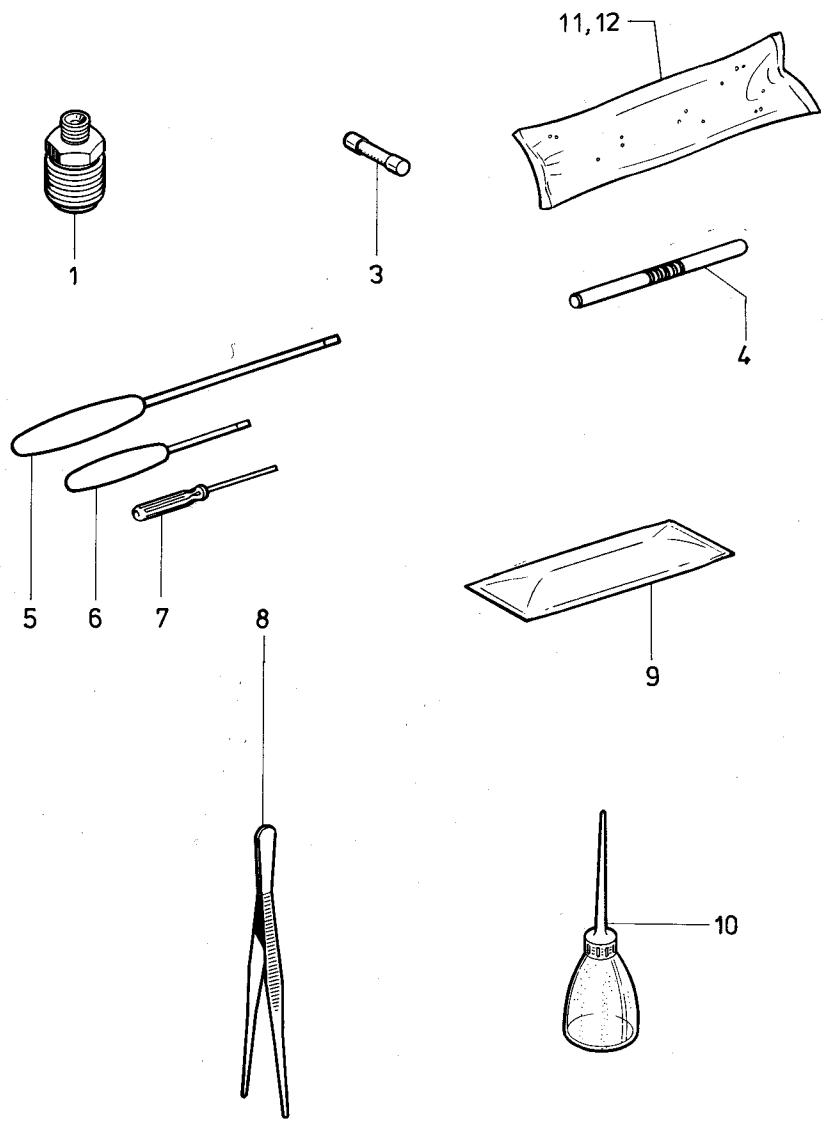

Pos. Det.	Teile Nr. Part No.	Benennung	Denomination
		Beipack	Accessories
1	7441793a	Schl.-Kupplung	Hose coupling
3	Z 13032	Feinsicherung (für Steuertrafo)	Fine-wire fuse (for Controlling trafo)
3	798460371	Feinsicherung (für 24 Volt)	Fine-wire fuse (for 24 Volt)
4	211700	Einstellstift	Set pin
5	App. 53	Schraubendreher	Screw driver
6	App. 55	Schraubendreher	Screw driver
7	App. 56	Schraubendreher	Screw driver
8	5571349	Pinzette	Pair of tweezers
9	0016100/100	Brief Nadeln	Book of needles
10	052369	Ölkanne	Oil can
11	211669	Ölkissen	Oil pillow
12	93311517	Fad.-Gleitmittel	Thread lubricant
		Einstellehren	Setting gauges
1	74246111	Lehre	Gauge
2	93380192	Lehre kpl. (mit Pos. 3)	Gauge cpl. (with pos. 3)
3	93380194	Zeiger kpl. (mit Pos. 4)	Needle cpl. (with pos. 4)
4	223237	Gewindestift	Threaded stud
5	93380200	Lehre	Gauge
6	93380203	Lehre	Gauge
7	93380207	Meßuhr kpl. (best. aus Pos. 8 bis 12)	Measurement clockwork cpl. (cons. of pos. 8 up to 12)
8	933744	Meßuhr	Measurement clockwork
9	93380209	Gewindebolzen	Threaded bolt
10	93380211	Klemmblock kpl. (mit Pos. 11 und 12)	Clamping block cpl. (with pos. 11 and 12)
11	7461212	Zyl.-Schraube	Cyl. head screw
12	7441968	Zyl.-Schraube	Cyl. head screw
13	93380221	Lehre	Gauge
14	93380218	Lehre	Gauge

Pos. Det.	Teile Nr. Part No.	Benennung	Denomination

Pos. Det.	Teile Nr. Part No.	Benennung	Denomination