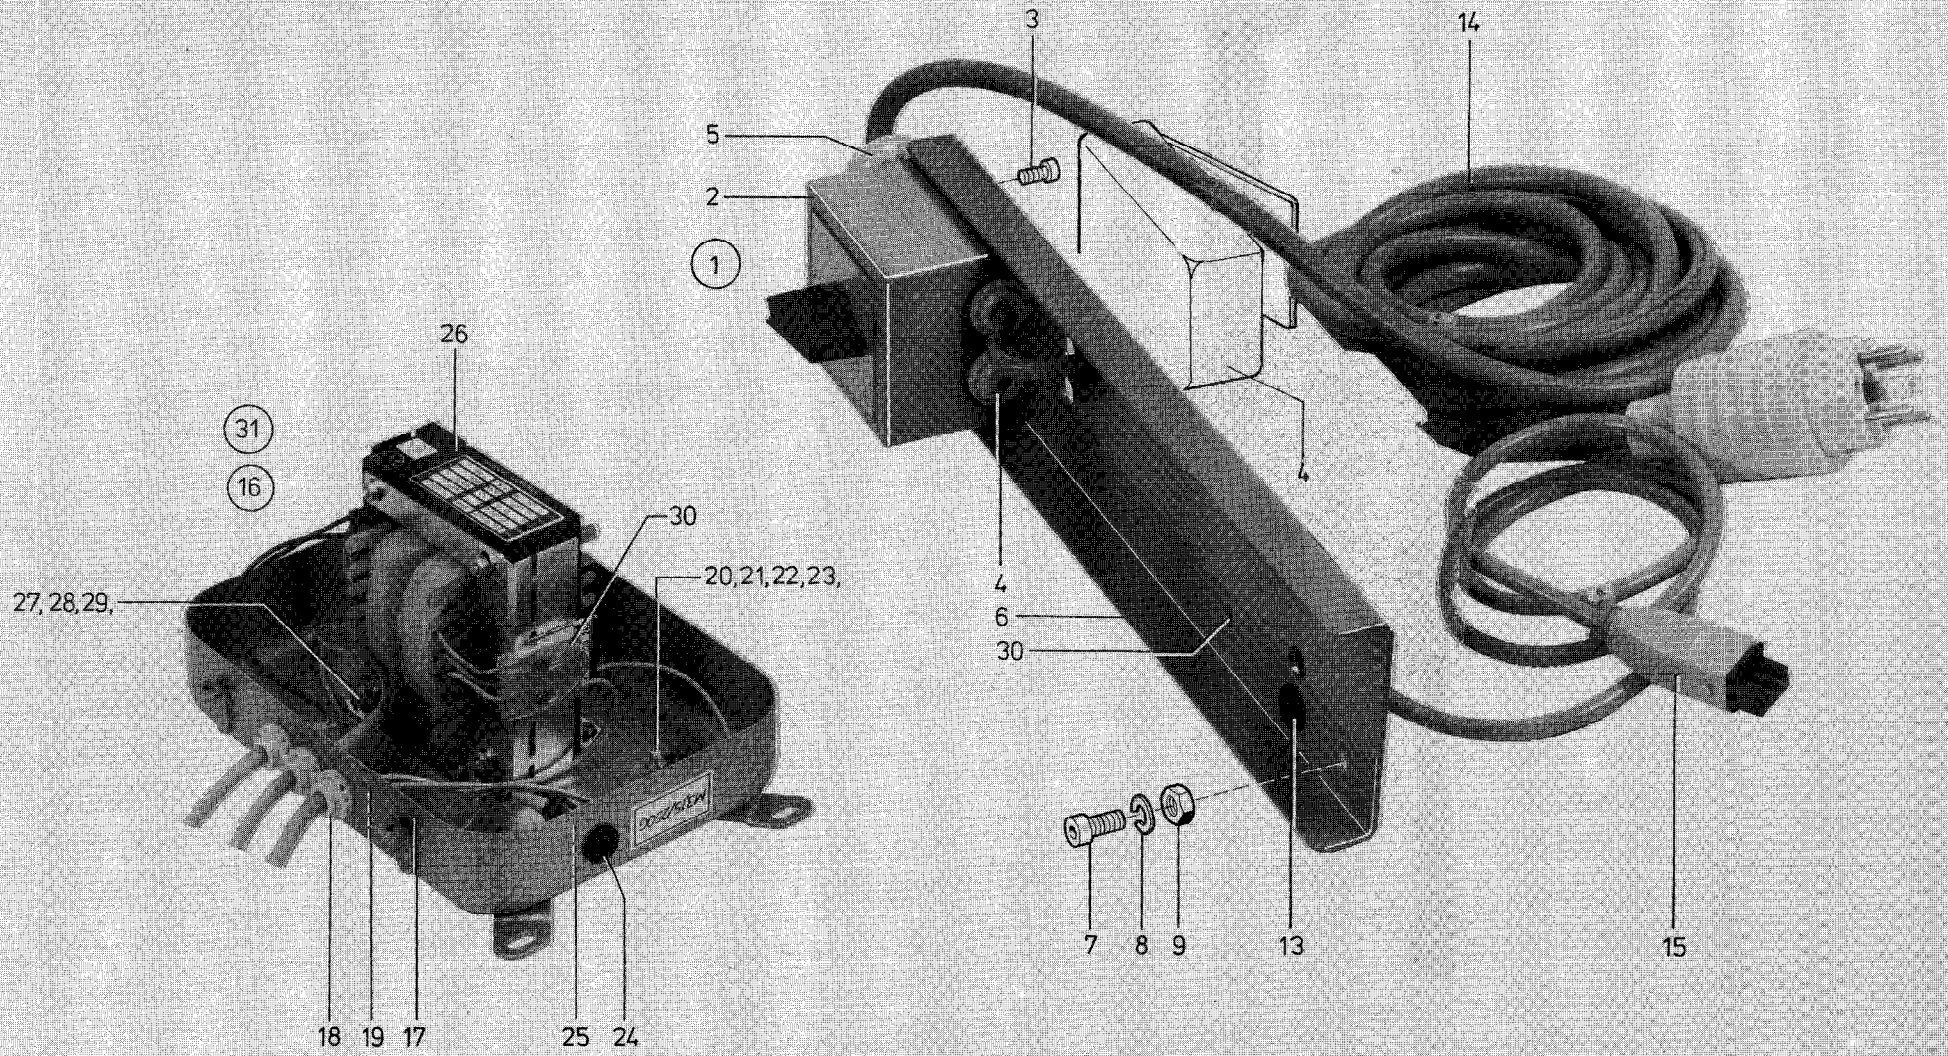

Pos. Det.	Teile Nr. Part No.	Benennung	Denomination
		DÜRKOPP 933-31	DÜRKOPP 933-31
1	93375463	Pumpe kpl. (mit Pos. 2, 3, 4)	Pump cpl. (with pos. 2, 3, 4)
2	93375464	Blattfeder	Leaf spring
3	216573	Zyl.-Schraube	Cyl. head screw
4	93375468	Winkel	Angle
5	223676	Zyl.-Schraube	Cyl. head screw
6	531460	Scheibe	Washer
7	9392461	Ölkasten	Oil case
8	711444	Zyl.-Schraube	Cyl. head screw
9	9392464	Filtzteil	Felt
10	9331564	Filter	Filter
11	9331533	Ölbehälter	Oil box
12	211806	Stopfen	Plug
13	10019130	Linsenschraube	Fillister head screw
14	9331575	Klammer	Clamp
15	9331572	Lasche	Shackle
16	MG 43/808	6kt.-Mutter	Hexagonal nut
25	93379513	Lasche	Shackle
26	2412222	Senkschraube	Countersunk screw
27	93379518	Bolzen	Bolt
28	93311296	Zyl.-Schraube	Cyl. head screw
29	93379903	Anschlag	Limit stop
30	93379908	Gleitblech	Sliding plate
31	265270	Gleitstein	Sliding stone
32	244401	Scheibe	Washer
33	211100a	Sicher.-Scheibe	Lock washer
34	93379916	Zylinder kpl. (mit Pos. 35)	Cylinder cpl. (with pos. 35)
35	7426431	Lippenring	Lip seal
36	211616	Kugelpfanne	Ball socket
37	7972016	Schl.-Tülle	Hose nozzle
38	5562029b	Zugfeder	Draw spring
39	93341241	Hülse	Sleeve
40	798789004	Greiferraumleuchte	Looper space lighting

Pos. Det.	Teile Nr. Part No.	Benennung	Denomination
41	798280201	Halogenlampe	Halogen lamp

Pos. Det.	Teile Nr. Part No.	Benennung	Denomination