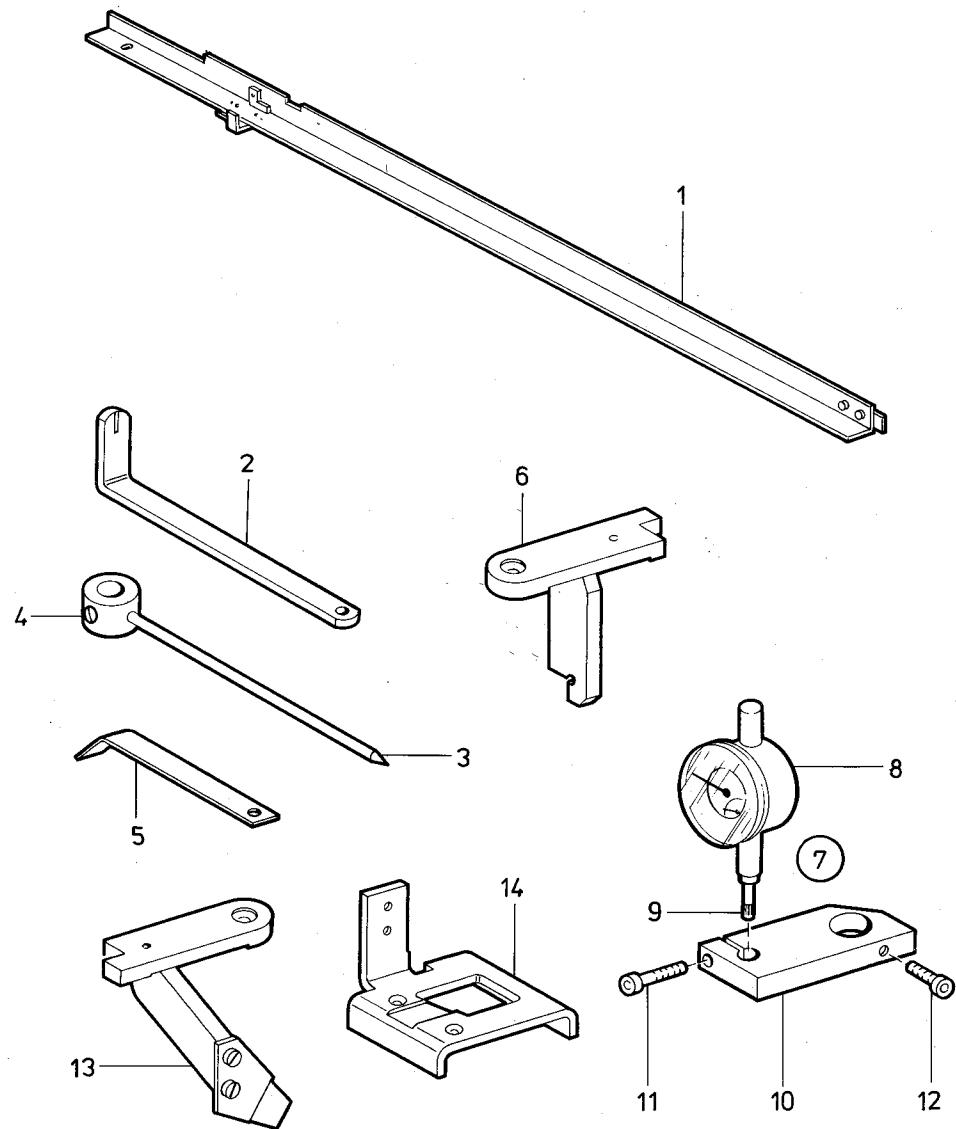

Pos. Det.	Teile Nr. Part No.	Benennung	Denomination
		Beipack	Accessories
1	7441793a	Schl.-Kupplung	Hose coupling
3	Z 13032	Feinsicherung (für Steuertrafo)	Fine-wire fuse (for Controlling trafo)
3	798460371	Feinsicherung (für 24 Volt)	Fine-wire fuse (for 24 Volt)
4	211700	Einstellstift	Set pin
5	App. 53	Schraubendreher	Screw driver
6	App. 55	Schraubendreher	Screw driver
7	App. 56	Schraubendreher	Screw driver
8	5571349	Pinzette	Pair of tweezers
9	0016100/100	Brief Nadeln	Book of needles
10	052369	Ölkanne	Oil can
11	211669	Ölkissen	Oil pillow
12	93311517	Fad.-Gleitmittel	Thread lubricant
		Einstellehren	Setting gauges
1	74246111	Lehre	Gauge
2	93380192	Lehre kpl. (mit Pos. 3)	Gauge cpl. (with pos. 3)
3	93380194	Zeiger kpl. (mit Pos. 4)	Needle cpl. (with pos. 4)
4	223237	Gewindestift	Threaded stud
5	93380200	Lehre	Gauge
6	93380203	Lehre	Gauge
7	93380207	Meßuhr kpl. (best. aus Pos. 8 bis 12)	Measurement clockwork cpl. (cons. of pos. 8 up to 12)
8	933744	Meßuhr	Measurement clockwork
9	93380209	Gewindebolzen	Threaded bolt
10	93380211	Klemmblock kpl. (mit Pos. 11 und 12)	Clamping block cpl. (with pos. 11 and 12)
11	7461212	Zyl.-Schraube	Cyl. head screw
12	7441968	Zyl.-Schraube	Cyl. head screw
13	93380221	Lehre	Gauge
14	93380218	Lehre	Gauge

Pos. Det.	Teile Nr. Part No.	Benennung	Denomination

Pos. Det.	Teile Nr. Part No.	Benennung	Denomination