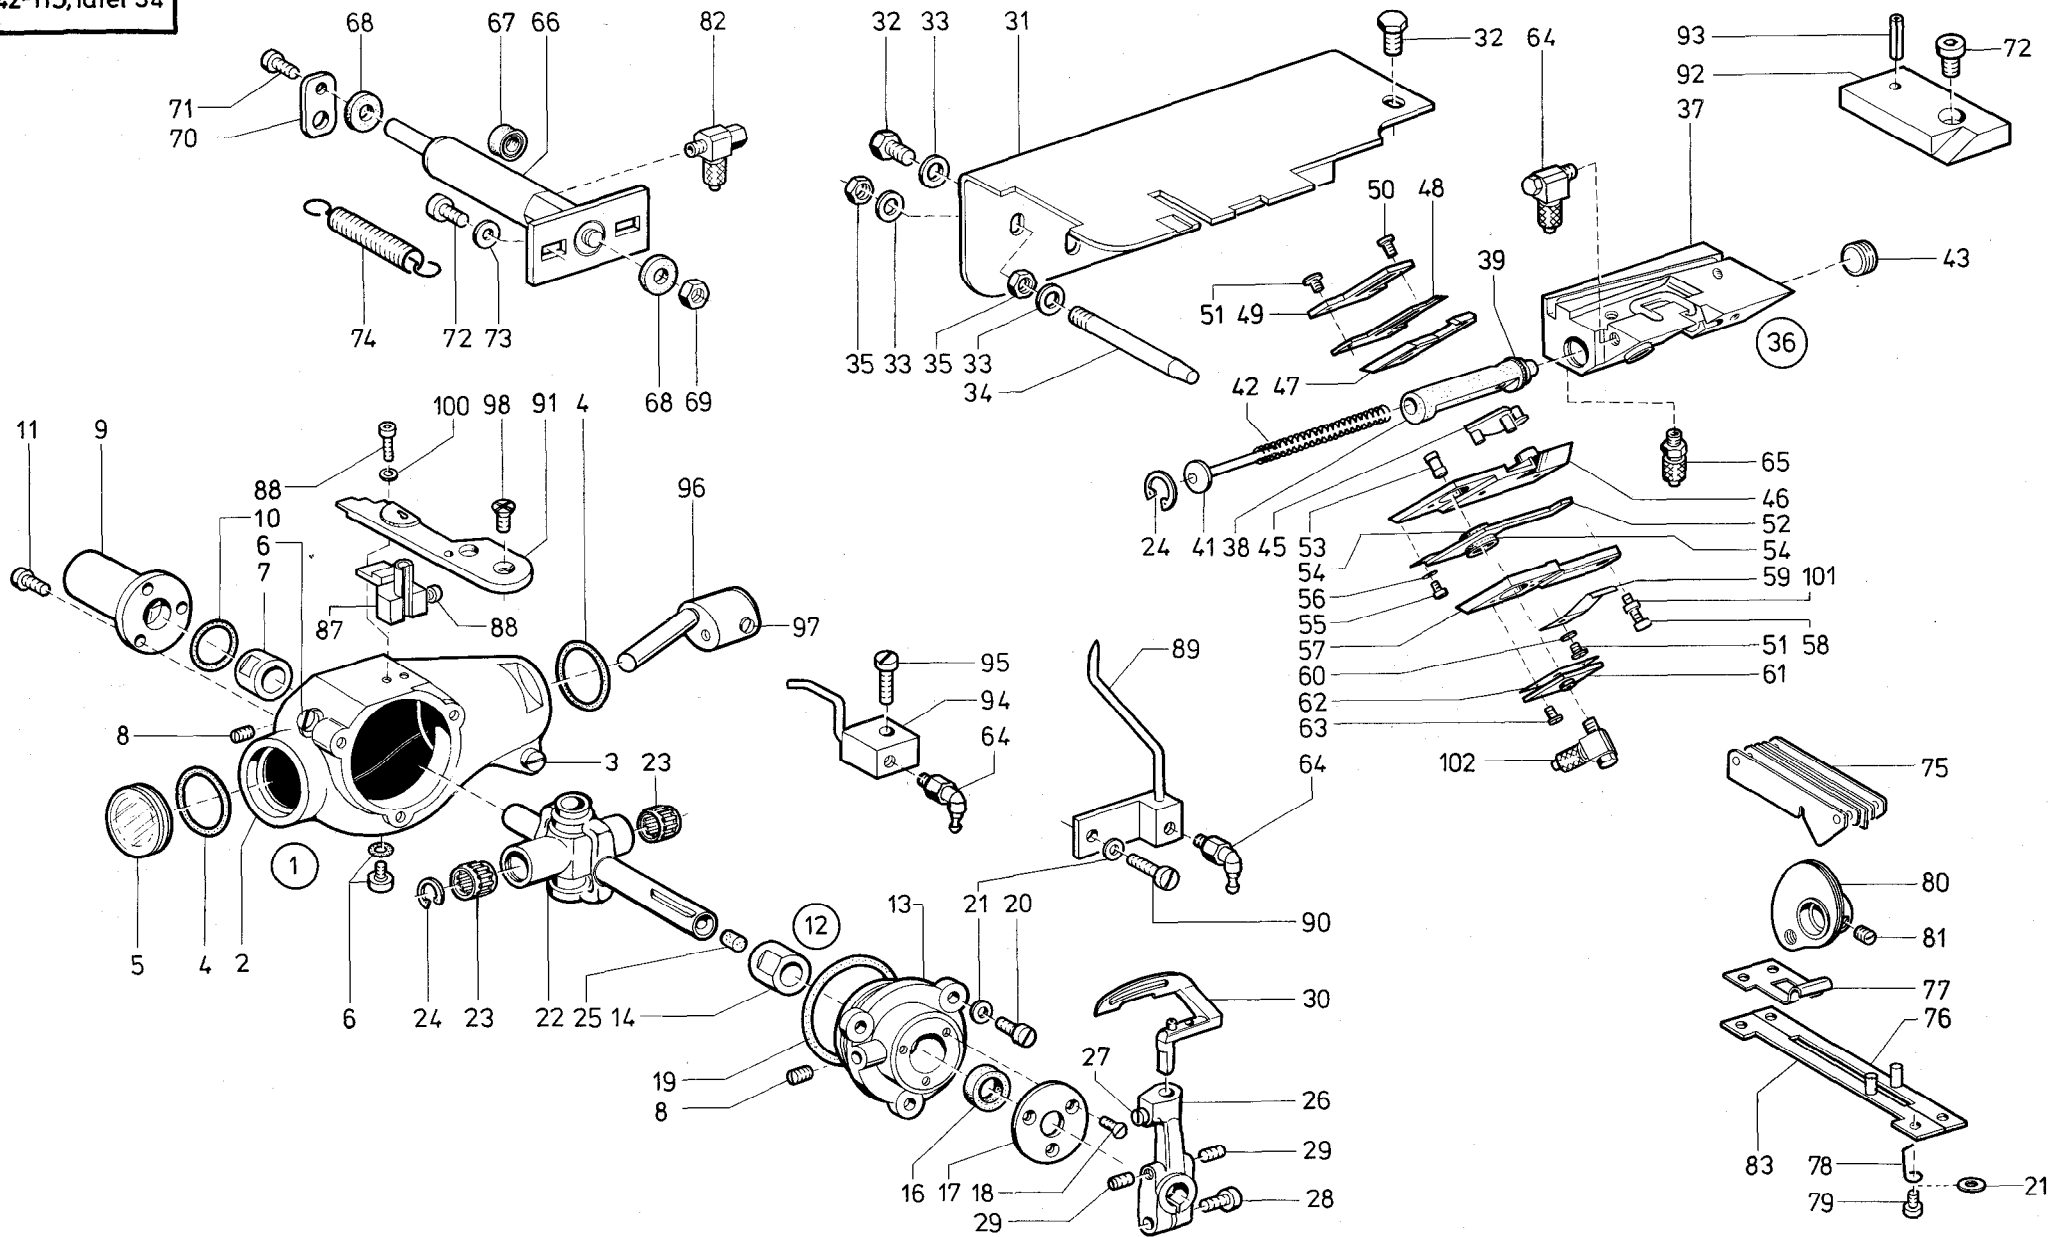

Pos. Det.	Teile Nr. Part No.	Benennung	Denomination
		DÜRKOPP 933-31	DÜRKOPP 933-31
1	93379751	Gehäuse kpl. (best. aus Pos. 2, 3, 4, 5, 6, 7, 8, 9, 10, 11, 12, 19, 20, 21, 96)	Housing cpl. (cons. of pos. 2, 3, 4, 5, 6, 7, 8, 9, 10, 11, 12, 19, 20, 21, 96)
2	933294	Gehäuse	Housing
3	7441236	Zyl.-Schraube	Cyl. head screw
4	21651	Gummiring	Rubber ring
5	211633	Schauglas	Sight glass
6	933300k	Zyl.-Schraube	Cyl. head screw
7	933301	Lager	Bearing
8	2235047	Gewindestift	Threaded stud
9	93379752	Stütze	Stay
10	26512	Gummiring	Rubber ring
11	933335	Zyl.-Schraube	Cyl. head screw
12	933307	Geh.-Deckel kpl. (best. aus Pos. 13, 14, 16, 17, 18, 8)	Housing cover cpl. (cons. of pos. 13, 14, 16, 17, 18, 8)
13	933308	Gehäusedeckel	Housing cover
14	933309	Lager	Bearing
16	933311	Nutring	Grooving ring
17	933312	Abdeckblech	Cover plate
18	216496	Senkschraube	Countersunk screw
19	933314	Gummiring	Rubber ring
20	7461033	Zyl.-Schraube	Cyl. head screw
21	5691895	Scheibe	Washer
22	933318k	Lagerschwinge kpl. (mit Pos. 23, 24, 25)	Bearing rocker cpl. (with pos. 23, 24, 25)
23	211408	Nadelkranz	Needle collar
24	933324	Sicher.-Scheibe	Lock washer
26	965527	Greiferbock kpl. (mit Pos. 27, 28, 29)	Hook stand cpl. (with pos. 27, 28, 29)
27	91192	Zyl.-Schraube	Cyl. head screw
28	21646	Zyl.-Schraube	Cyl. head screw
29	270256	Gewindestift	Threaded stud
30	933337a	Greifer	Hook
31	93379542	Haltewinkel	Retaining square
32	9424586	6kt.-Schraube	Hexagonal screw
33	557263	Scheibe	Washer
34	93379552	Stift	Pin
35	2113028	6kt.-Mutter	Hexagonal nut
36	93379572	Fad.-Schere kpl. (best. aus Pos. 37 bis 65)	Thread scissors cpl. (cons. of pos. 37 up to 65)

Pos. Det.	Teile Nr. Part No.	Benennung	Denomination
37	93379574	Zylinder-Bock	Cylinder stand
38	93322524	Kolben	Piston
39	93322527	Gummiring	Rubber ring
41	93322531	Scheibe	Washer
42	93322537	Druckfeder	Pressure spring
43	93379602	Gewindestift	Threaded stud
45	93322545	Hebel	Lever
46	93322552	Abdeckplatte	Cover plate
47	93322557	Gegenmesser	Counter knife
48	93322562	Messer	Knife
49	93322564	Andrückblech	Pressing plate
50	5565056	Zyl.-Schraube	Cyl. head screw
51	93322567	Linsenschraube	Fillister head screw
52	93379632	Fadenklemme	Thread clamp
53	93379637	Bolzen	Bolt
54	74425164	Topfmanschette	Packing
55	902729	Zyl.-Schraube	Cyl. head screw
56	57010373	Scheibe	Washer
57	93379642	Abdeckplatte	Cover plate
58	246369	Zyl.-Schraube	Cyl. head screw
59	03379645	Blattfeder	Leaf spring
60	913629	Scheibe	Washer
61	93379648	Platte	Plate
62	93379652	Dichtung	Gasket
63	55860	Zyl.-Schraube	Cyl. head screw
64	746768	L-Stecknippel	Plug
65	7422244	Schl.-Verschr.	Hose coupling screw
66	93379692	Zylinder kpl. (mit Pos. 67, 68, 69, 70, 71)	Cylinder cpl. (with pos. 67, 68, 69, 70, 71)
67	21154075	Lippenring	Lip seal
68	8421556	Scheibe	Washer
69	21660	6kt.-Mutter	Hexagonal nut
70	93378902	Lasche	Shackle
71	570912	Zyl.-Schraube	Cyl. head screw
72	746879	Zyl.-Schraube	Cyl. head screw
73	024275	Scheibe	Washer
74	7461507	Zugfeder	Draw spring
75	93379761	Fadenführung	Thread guidance
76	9354996	Trägerblech	Supporting plate
77	93379777	Feder	Spring
78	93379778	Feder	Spring
79	7461033	Zyl.-Schraube	Cyl. head screw
80	933616	Geberscheibe kpl. (mit Pos. 81)	Take-up lever disc cpl. (with pos. 81)