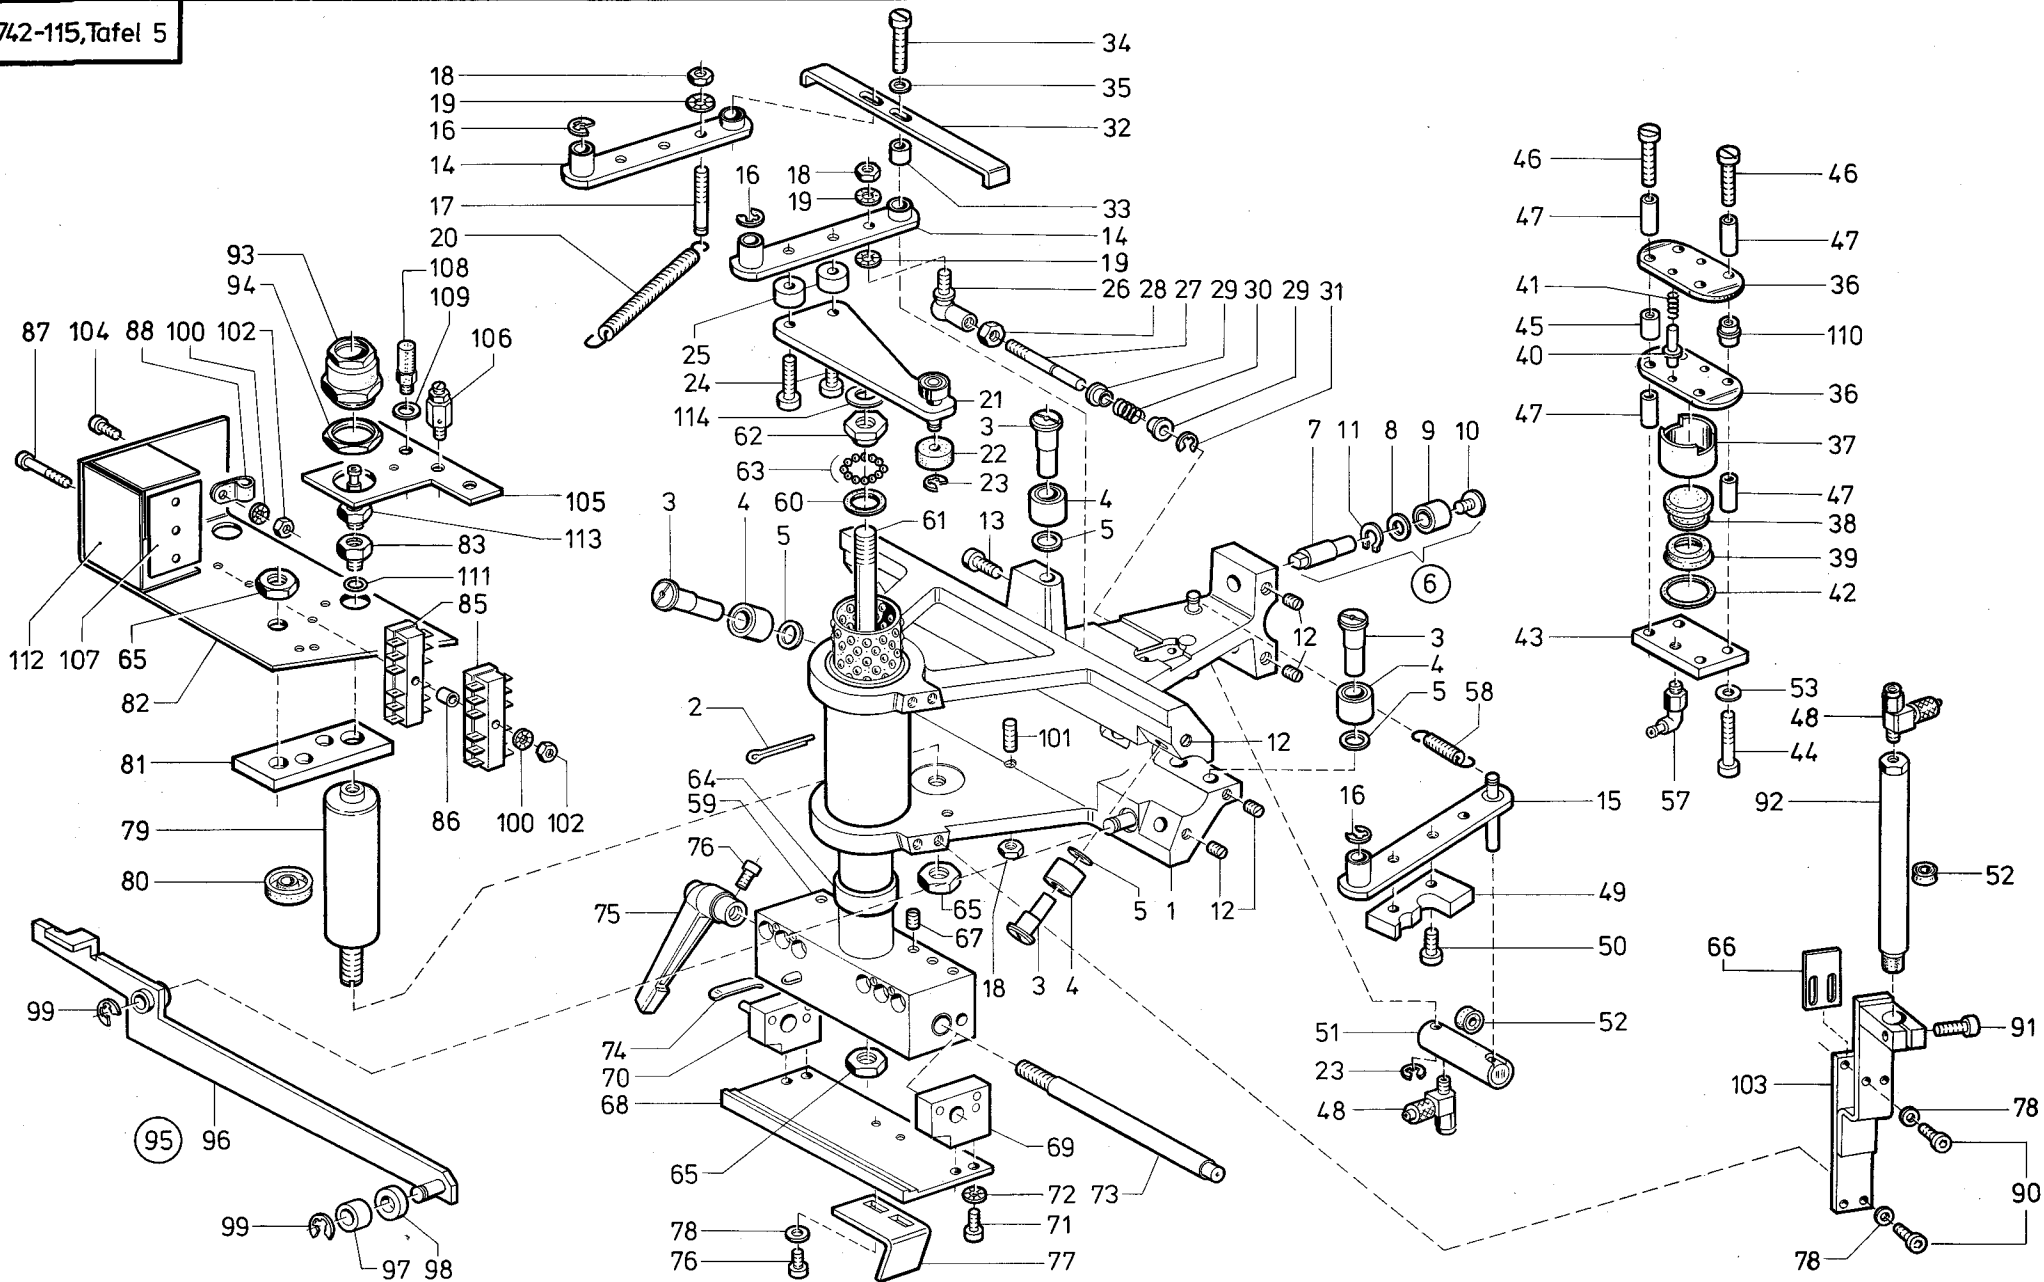

Pos. Det.	Teile Nr. Part No.	Benennung	Denomination
1	74241655	Wagen	Carriage
2	93311327	Splint	Split pin
3	74241677	Exzenterbolzen	Eccentric bolt
4	74241679	Nadellager	Needle bearing
5	291347	Scheibe	Washer
6	746657a	Exzenterbolzen kpl. (best. aus Pos. 7, 8, 9, 10, 11)	Eccentric bolt cpl. (cons. of pos. 7, 8, 9, 10, 11)
7	746657	Exzenterbolzen	Eccentric bolt
8	746658	Scheibe	Washer
9	746659	Nadellager	Needle bearing
10	911442	Linsenschraube	Fillister head screw
11	2124841	Sicher.-Ring	Circlip
12	223648	Gewindestift	Threaded stud
13	216658	Zyl.-Schraube	Cyl. head screw
14	74241706	Hebel	Lever
15	74241713	Hebel	Lever
16	93002119	Sicher.-Scheibe	Lock washer
17	74241723	Gewindestift	Threaded stud
18	74450244	6kt.-Mutter	Hexagonal nut
19	557111	Zahnscheibe	Tooth lock washer
20	211101	Zugfeder	Draw spring
21	74241731	Hebel	Lever
22	74241738	Rolle	Roll
23	570138	Sicher.-Scheibe	Lock washer
24	93370175	Zyl.-Schraube	Cyl. head screw
25	74241743	Buchse	Bush
26	380286	Winkelgelenk	Angle joint
27	74241753	Gewindestange	Threaded rod
28	MG 8/7d	6kt.-Mutter	Hexagonal nut
29	74241758	Buchse	Bush
30	2494883	Druckfeder	Pressure spring
31	255129	Sicher.-Scheibe	Lock washer
32	74241761	Schaltleiste	Operating rail
33	933243	Abstandshülse	Distance sleeve
34	211496	Zyl.-Schraube	Cyl. head screw
35	798795	Scheibe	Washer
36	74241791	Druckplatte	Pressure plate
37	74241792	Zylinderrohr	Cylinder tube
38	74241795	Kolben	Piston
39	7426431	Lippenring	Lip seal
40	74241797	Bolzen	Bolt
41	MG 41/4259a	Druckfeder	Pressure spring
42	74241799	Dichtring	Gasket ring
43	74241800	Platte	Plate

Pos. Det.	Teile Nr. Part No.	Benennung	Denomination
44	902380	Zyl.-Schraube	Cyl. head screw
45	74241804	Gewindebuchse	Threaded bush
46	10019129	Zyl.-Schraube	Cyl. head screw
47	74241807	Buchse	Bush
48	797411	Drosselventil	Throttle valve
49	74241822	Raste	Ratchet
50	746879	Zyl.-Schraube	Cyl. head screw
51	74241827	Zylinder kpl. (mit Pos. 52)	Cylinder cpl. (with pos. 52)
52	21154075	Lippenring	Lip seal
53	380289	Scheibe	Washer
57	746768	L-Stecknippel	Plug
58	558333	Zugfeder	Draw spring
59	74241873	Hubwelle	Lifting shaft
60	7426433	Scheibe	Washer
61	74241883	Gewindestange	Threaded rod
62	74241884	6kt.-Mutter	Hexagonal nut
63	7391100	Kugel	Ball
64	74241888	Buchse	Bush
65	55614146	6kt.-Mutter	Hexagonal nut
66	74242089	Schaltblech	Change plate
67	420328	Gewindestift	Threaded stud
68	74241912	Klemmplatte	Clamping plate
69	74241914	Kloben	Block
70	74241922	Kloben	Block
71	265565	Zyl.-Schraube	Cyl. head screw
72	569956	Federscheibe	Leaf spring
73	74241933	Welle	Shaft
74	74241935	Blattfeder	Leaf spring
75	74241937	Klemmhebel	Clamping lever
76	7461033	Zyl.-Schraube	Cyl. head screw
77	74241942	Winkel	Square
78	5691895	Scheibe	Washer
79	74241962	Zylinder kpl. (mit Pos. 80)	Cylinder cpl. (with pos. 80)
80	7426431	Lippenring	Lip seal
81	74241896	Lasche	Shackle
82	74241897	Winkel	Square
83	Z 120362	Reduz.-Nippel	Reducer nipple
85	7465018	Steckleiste	Multipole connector
86	7465019	Distanzstück	Distance piece
87	MG 41/4571	Zyl.-Schraube	Cyl. head screw
88	Z 113290	Schelle	Clip
90	7441968	Zyl.-Schraube	Cyl. head screw
91	P 12110	Zyl.-Schraube	Cyl. head screw