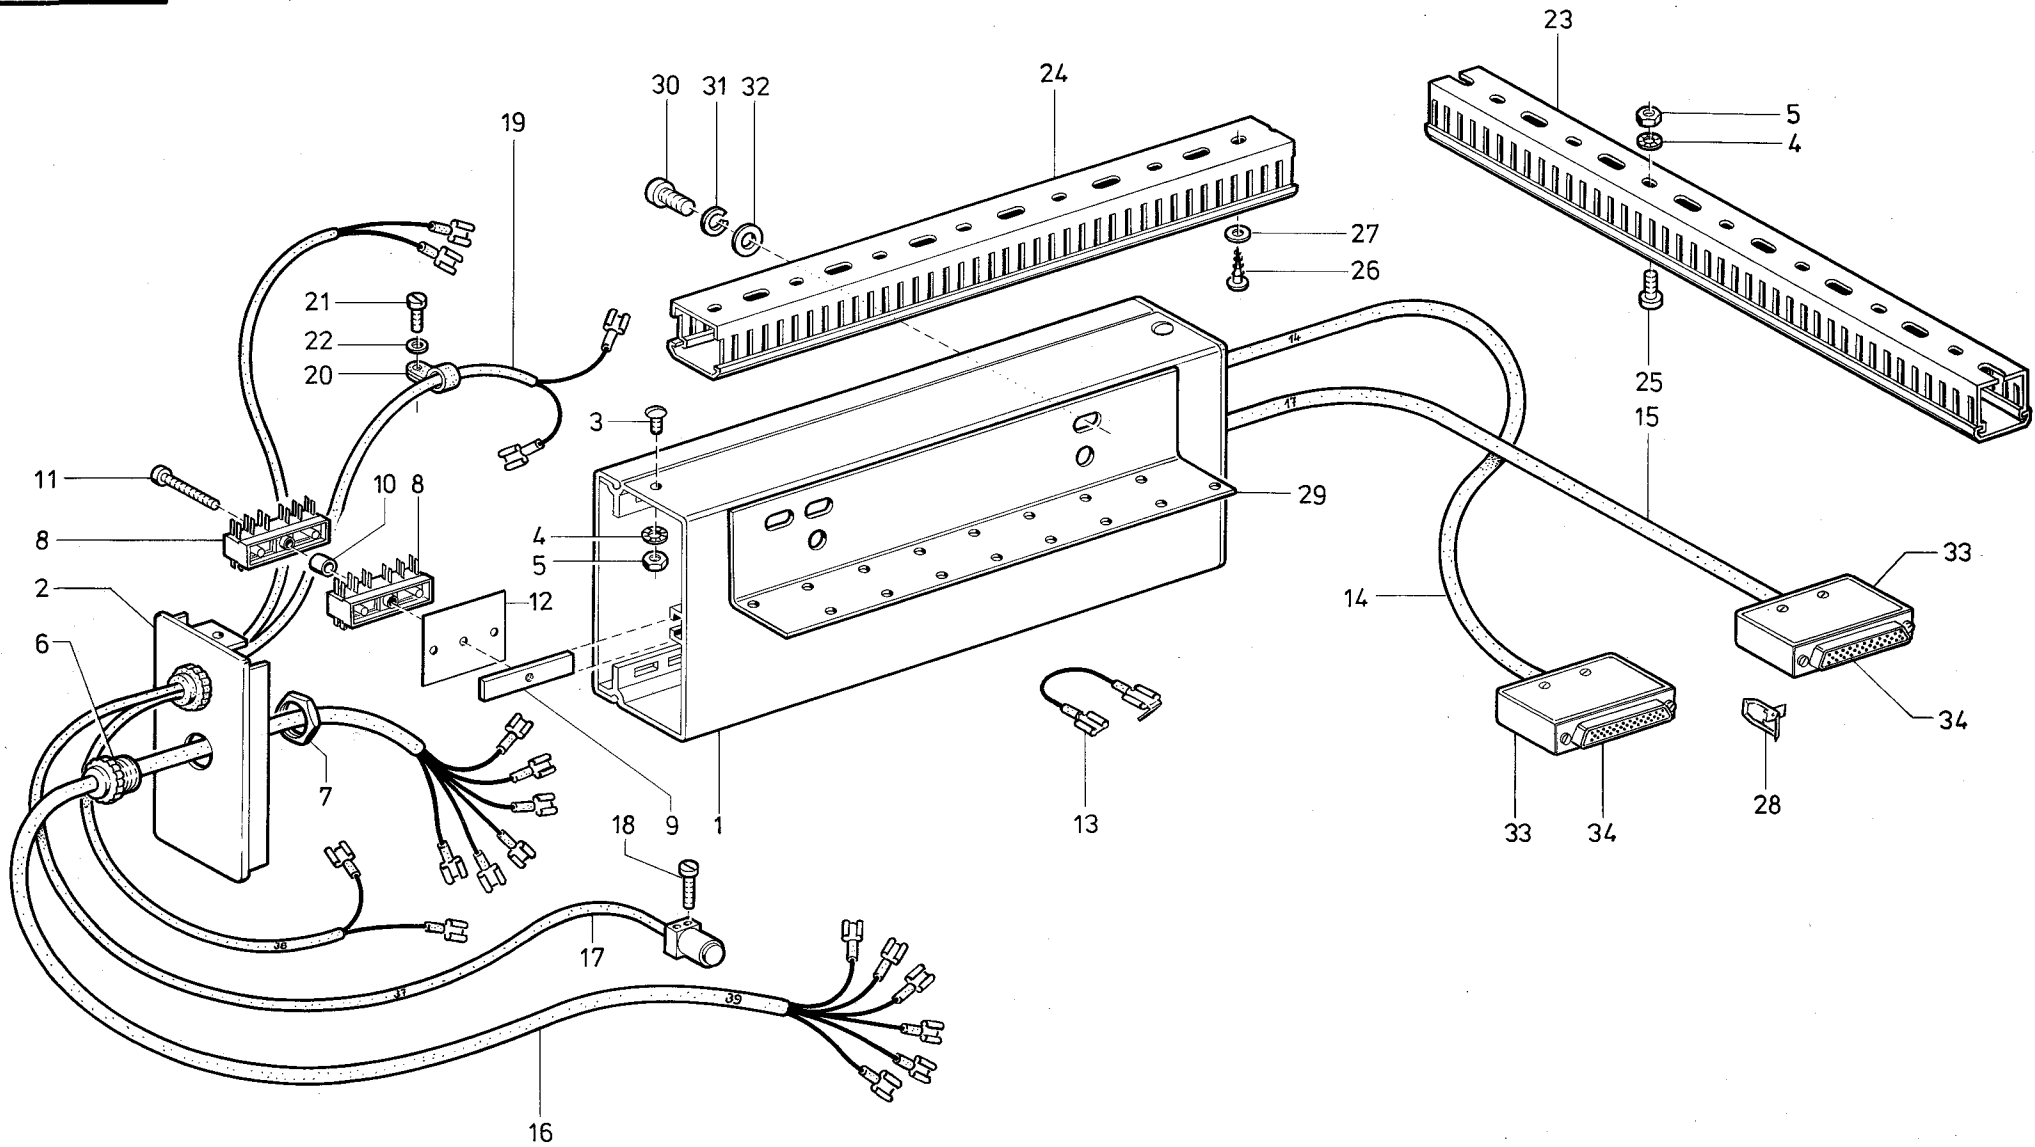

Pos. Det.	Teile Nr. Part No.	Benennung	Denomination
1	74240365	Halteplatte	Supporting plate
2	7421752	Lagerbock	Pillow block
3	74240391	Kugelnbüchse	Ball-type nipple
4	7421755	Sicher.-Ring	Circlip
5	2124882	Zyl.-Schraube	Cyl. head screw
6	7421757	Gewindestift	Threaded stud
7	7421759	Druckstift	Pressure pin
8	570138	Sicher.-Scheibe	Lock washer
9	7421762	Halteblech	Holding plate
10	739878	Microschalter	Microswitch
12	5691922	Zyl.-Schraube	Cyl. head screw
13	216307	Zyl.-Schraube	Cyl. head screw
14	10019247	Scheibe	Washer
15	746656	Bolzen	Bolt
16	746657	Exzenterbolzen	Eccentric bolt
17	2124841	Sicher.-Ring	Circlip
18	746659	Nadellager	Needle bearing
19	746658	Scheibe	Washer
20	911442	Linsenschraube	Fillister head screw
21	223237	Gewindestift	Threaded stud
22	74240436	Zylinder kpl. (mit Pos. 23)	Cylinder cpl. (with pos. 23)
23	7426431	Lippenring	Lip seal
24	74423566	Schl.-Verschr.	Hose coupling screw
26	7441820	Drosselventil	Throttle valve
27	7972605	Doppelnippel	Double nipple
28	74423556	L-Stecknippel	Plug
29	MG 44/121	Zyl.-Schraube	Cyl. head screw
30	7395010	Hülse	Sleeve
31	202704	6kt.-Mutter	Hexagonal nut
32	P 125/19	6kt.-Mutter	Hexagonal nut
33	7422161	Scheibe	Washer
35	570118	Scheibe	Washer
36	74240443	Scheibe	Washer
37	74240532	Bef.-Platte	Fastening plate
38	556362	Zyl.-Schraube	Cyl. head screw
39	557263	Scheibe	Washer
40	5701594	Zyl.-Schraube	Cyl. head screw
41	74422347	Distanzhülse	Distance sleeve
42	74240542	Hebel	Lever
43	74221734	Stoßdämpfer	Shock absorber
44	74240551	Gewindebolzen	Threaded stud
45	74240552	Mutter	Nut
46	55614146	6kt.-Mutter	Hexagonal nut
47	MG 41/1356	Scheibe	Washer

Pos. Det.	Teile Nr. Part No.	Benennung	Denomination
48	650353	Sicher.-Ring	Circlip
49	556352	Scheibe	Washer
50	7425568	Stützbock kpl. (mit Pos. 51)	Trestle cpl. (with pos. 51)
51	7441524	Zyl.-Stift	Threaded rod
52	74240623	Gewindestange	Threaded rod
53	72042a	6kt.-Mutter	Hexagonal nut
54	7421813	6kt.-Mutter	Hexagonal nut
55	025356	Flügelmutter	Fly nut
56	7421782	Führungsrohr	Guide tube
57	74240645	Nocken kpl. (mit Pos. 58)	Cam cpl. (with pos. 58)
58	42084	Gewindestift	Threaded stud
59	7421788	Ring	Ring
60	7421792	Klemmbock	Clamping block
61	74240657	Rollenhalter	Roll holder
62	722735	Zyl.-Schraube	Cyl. head screw
63	74240664	Gewindebolzen	Threaded stud
64	746659	Nadellager	Needle bearing
65	231454	6kt.-Mutter	Hexagonal nut
66	7421823	Senkschraube	Countersunk screw
67	74611630	Lasche	Shackle
68	74240694	Lasche	Shackle
69	App. 20160	6kt.-Schraube	Hexagonal screw
70	725520b	Federring	Spring ring
71	74240698	Haltebügel	Retaining hook
72	74240712	Ölwanne	Oilpan
73	10019128	Zyl.-Schraube	Cyl. head screw
74	70048	Scheibe	Washer
75	7421778	Abdeckplatte	Cover plate
76	211203	Linsenschraube	Fillister head screw
77	202704	6kt.-Mutter	Hexagonal nut

Pos. Det.	Teile Nr. Part No.	Benennung	Denomination