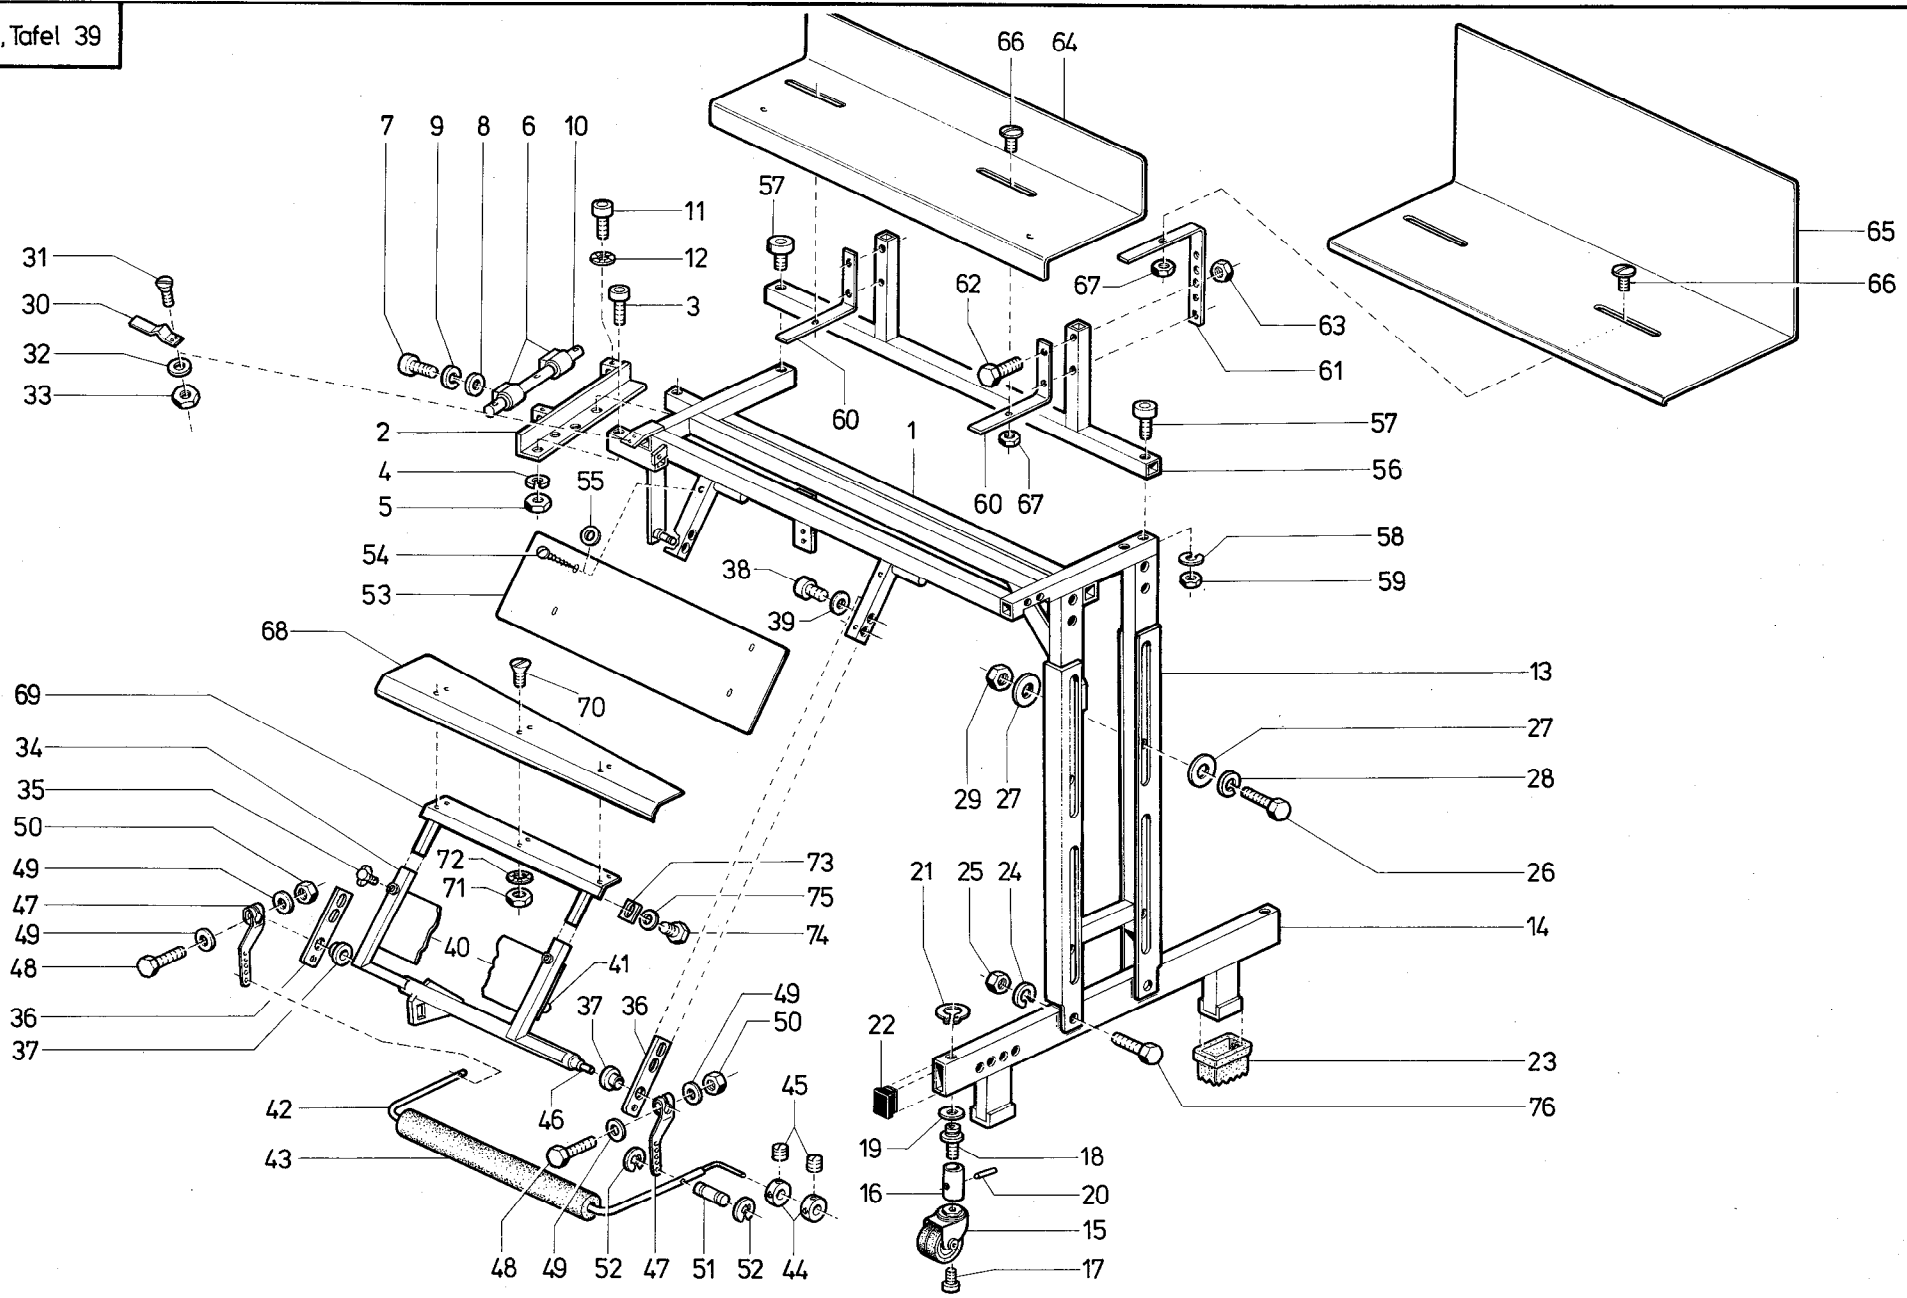

Pos. Det.	Teile Nr. Part No.	Benennung	Denomination
1	74252071	Rahmen	Frame
2	74252142	Winkel	Angle
3	7425098	Zyl.-Schraube	Cyl. head screw
4	725520b	Federring	Spring ring
5	72042a	6kt.-Mutter	Hexagonal nut
6	746265	Lagerbock	Bearing block
7	74240277	Zyl.-Schraube	Cyl. head screw
8	556574	Scheibe	Washer
9	7441131	Federring	Spring ring
10	74252161	Bolzen	Bolt
11	93311296	Zyl.-Schraube	Cyl. head screw
12	557111	Zahnscheibe	Tooth lock washer
13	7425102	Ständer	Stand
14	MG 50/4552	Fuß	Foot
15	MG 50/4558	Apparaterolle	Attachm roller
16	MG 50/4559	Buchse	Bush
17	2492	Zyl.-Schraube	Cyl. head screw
18	MG 50/4563	Schraube	Screw
19	MG 50/4565	Scheibe	Washer
20	74240297	Spannstift	Clamping pin
21	2921229	Sicher.-Ring	Circlip
22	71811043	Verschlusskappe	Sealing cap
23	MG 11/23	Schalldämpfer	Silencer
24	7425110	Federring	Spring ring
25	7425110a	6kt.-Mutter	Hexagonal nut
26	725497	6kt.-Schraube	Hexagonal screw
27	MG 43/14	Scheibe	Washer
28	911415	Federscheibe	Spring washer
29	MG 43/13	6kt.-Mutter	Hexagonal nut
30	74252523	Lasche	Shackle
31	90297	Senkschraube	Countersunk screw
32	5691895	Scheibe	Washer
33	202704	6kt.-Mutter	Hexagonal nut
34	74252903	Hebel	Lever
35	569510	Schraube	Screw
36	74252922	Lasche	Shackle
37	74243183	Buchse	Bush
38	556362	Zyl.-Schraube	Cyl. head screw
39	557263	Scheibe	Washer
40	74252935	Blech	Plate
41	7441115	Blechschrabe	Screw
42	74253542	Bügel	Bow
43	Z 112/278	Schlauch	Hose
44	531470k	Stellring kpl. (mit Pos. 45)	Set collar cpl. (with pos. 45)

Pos. Det.	Teile Nr. Part No.	Benennung	Denomination
45	531471	Gewindestift	Threaded stud
46	74253552	Welle	Shaft
47	MG 43/2558	Hebel	Lever
48	720293	6kt.-Schraube	Hexagonal screw
49	72043	Scheibe	Washer
50	72042a	6kt.-Mutter	Hexagonal nut
51	74253559	Bolzen	Bolt
52	570128	Sicher.-Scheibe	Circlip
53	74253592	Blech	Plate
54	7441115	Blechschrabe	Screw
55	5691895	Scheibe	Washer
56	74253692	Rohr	Tube
57	7441107	Zyl.-Schraube	Cyl. head screw
58	7441017	Federring	Spring ring
59	72042a	6kt.-Mutter	Hexagonal nut
60	74253707	Winkel	Angle
61	74253709	Winkel	Angle
62	567920	6kt.-Schraube	Hexagonal screw
63	72042a	6kt.-Mutter	Hexagonal nut
64	74253734	Auflage	Support
65	74253792	Auflage	Support
66	216364	Linsenschraube	Fillister head screw
67	2113028	6kt.-Mutter	Hexagonal nut
68	74255074	Auflage	Support
69	74255705	Stütze	Support
70	74255716	Senkschraube	Countersunk screw
71	202704	6kt.-Mutter	Hexagonal nut
72	911267	Zahnscheibe	Tooth lock washer
73	74255721	Lasche	Shackle
74	2691023	6kt.-Schraube	Hexagonal screw
75	5691895	Scheibe	Washer
76	74240121	6kt.-Schraube	Hexagonal screw

Pos. Det.	Teile Nr. Part No.	Benennung	Denomination