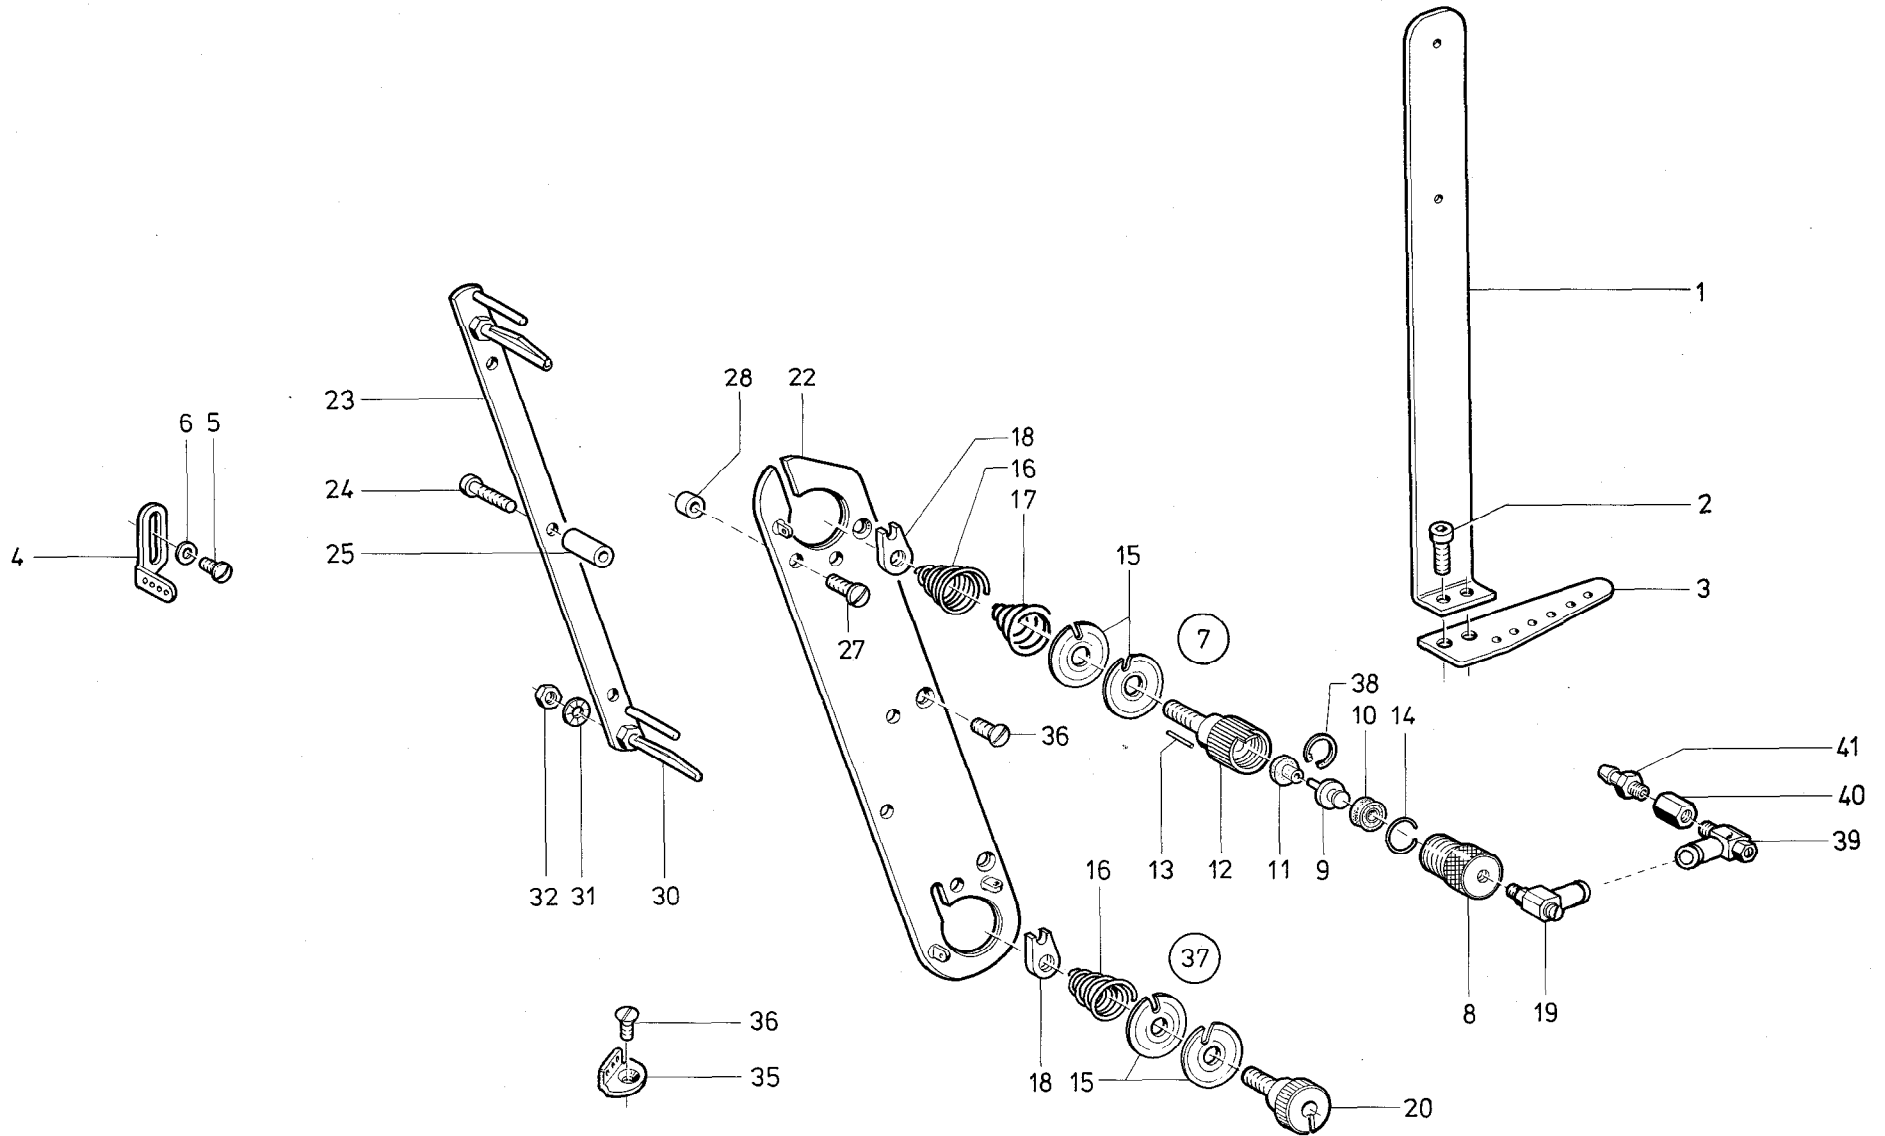

Pos. Det.	Teile Nr. Part No.	Benennung	Denomination
		DÜRKOPP 933-31	DÜRKOPP 933-31
1	93379252	Fadenführung	Thread guidance
2	7461033	Zyl.-Schraube	Cyl. head screw
3	933196	Führungsblech	Guide plate
4	9332006	Fadenführung	Thread guidance
5	21698	Zyl.-Schraube	Cyl. head screw
6	5691895	Scheibe	Washer
7	93379272	Fadensp.-Zyl. kpl. (best. aus Pos. 8 bis 19 und 38)	Thread tension cylinder cpl. (cons. of pos. 8 up to 19 and 38)
8	93379274	Zylinder	Cylinder
9	93379282	Kolben	Piston
10	246348	Lippenring	Lip seal
11	93379286	Buchse	Bush
12	93379288	Spannungsachse	Axis of stress
13	93379289	Stift	Pin
14	93379290	Sprengring	Spring ring
15	092210	Spann.-Scheibe	Strain disc
16	911352	Spann.-Feder (schwach)	Tension spring
17	913359	Spann.-Feder (stark)	Tension spring
18	911353	Stellmutter	Adjusting nut
19	7972313	Drehverteiler	Rotating distributor
20	911350	Spann.-Achse	Axis of stress
21	933237	Spannungsträger kpl. (best. aus Pos. 22, 23, 24, 25)	Tension support cpl. (cons. of pos. 22, 23, 24, 25)
22	933238	Spannungsträger	Tension support
23	933241k	Spann.-Leiste kpl. (mit Pos. 30, 31, 32)	Tension ridge cpl. (with pos. 30, 31, 32)
24	933182	Zyl.-Schraube	Cyl. head screw
25	933243	Abstandshülse	Distance sleeve
27	55680	Linsenschraube	Fillister head screw
28	933251	Abstandshülse	Distance sleeve
30	911320	Haltestift	Retaining pin
31	739347	Zahnscheibe	Tooth lock washer
32	202704	6kt.-Mutter	Hexagonal nut
33	933561	Fadenrinne kpl. (mit Pos. 6 und 34)	Thread channel cpl. (with pos. 6 and 34)
34	211198	6kt.-Mutter	Hexagonal nut
35	933156	Fadenführung	Thread guidance
36	216239	Senkschraube	Countersunk screw
37	913358	Spannung kpl. (best. aus Pos. 15, 16, 18, 20)	Tension cpl. (cons. of pos. 15, 16, 18, 20)

Pos. Det.	Teile Nr. Part No.	Benennung	Denomination
38	93379285	Sicher.-Ring	Circip
39	9710920012	Drosselventil	Throttle valve
40	93374261	Muffe	Bushing
41	7972016	Stecknippel	Plug

Pos. Det.	Teile Nr. Part No.	Benennung	Denomination