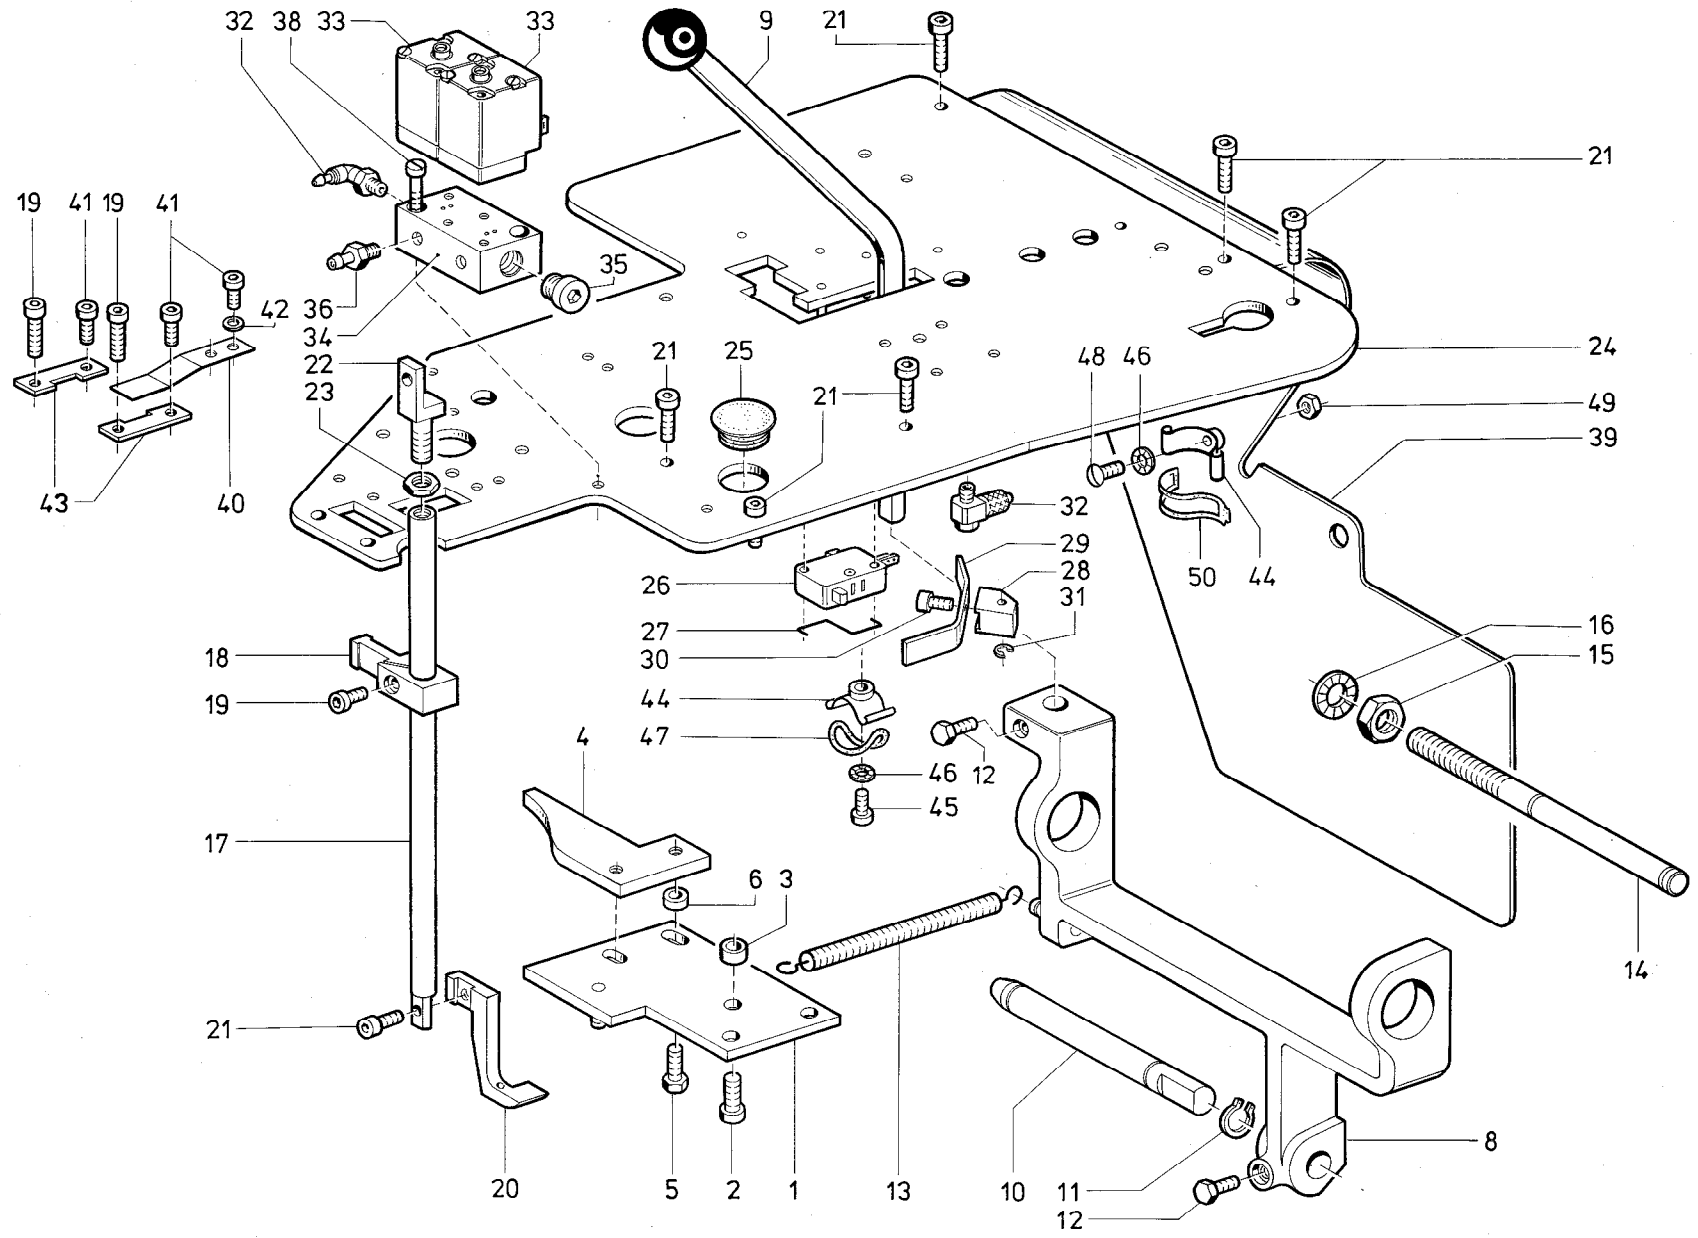

Pos. Det.	Teile Nr. Part No.	Benennung	Denomination
		DÜRKOPP 933-31	DÜRKOPP 933-31
1	93378373	Platte	Plate
2	556362	Zyl.-Schraube	Cyl. head screw
3	211539	Buchse	Bush
4	93378382	Leitblech	Guide plate
5	2658878	6kt.-Schraube	Hexagonal screw
6	556254	Rolle	Roll
8	93378483	Schwinge	Rocker
9	93378490	Hebel	Lever
10	93378494	Bolzen	Bolt
11	211109	Sicher.-Ring	Circlip
12	570304	6kt.-Schraube	Hexagonal screw
13	74610087	Zugfeder	Draw spring
14	93378502	Bolzen	Bolt
15	55614146	6kt.-Mutter	Hexagonal nut
16	739188	Zahnscheibe	Tooth lock washer
17	93378522	Stoffstange	Cloth pressure bar
18	93378528	Führ.-Kloben	Guide block
19	7441968	Zyl.-Schraube	Cyl. head screw
20	93378532	Fuß	Foot
21	570912	Zyl.-Schraube	Cyl. head screw
22	93378535	Kloben	Block
23	21154246	6kt.-Mutter	Hexagonal nut
24	93378593	Grundplatte	Base plate
25	911514	Stopfen	Plug
26	739878	Basisschalter	Base switch
27	74221574	Sicher.-Draht	Safety wire
28	93378605	Kloben	Block
29	93378606	Lasche	Shackle
30	21698	Zyl.-Schraube	Cyl. head screw
31	2522955	Sicher.-Scheibe	Lock washer
32	7972252	L-Stecknippel	Plug
33	797319	Magnetventil	Solenoid valve
34	7973016	Anschl.-Platte	Joining plate
35	P 12159	Schraube	Screw
36	7972016	Schlauchtülle	Hose nozzle
38	902300	Zyl.-Schraube	Cyl. head screw
39	93378952	Abdeckblech	Cover plate
40	93378958	Blattfeder	Leaf spring
41	7461033	Zyl.-Schraube	Cyl. head screw
42	798795	Scheibe	Washer

Pos. Det.	Teile Nr. Part No.	Benennung	Denomination
43	93378962	Lasche	Shackle
44	74412819	Wiegenschelle	Movable strap
45	2231296	Zyl.-Schraube	Cyl. head screw
46	7442380	Zahnscheibe	Tooth lock washer
47	Z 112259	O-Ring	O-ring
48	10019148	Linsenschraube	Fillister head screw
49	74450244	6kt.-Mutter	Hexagonal nut
50	74412820	Schlaufe	Loop

Pos. Det.	Teile Nr. Part No.	Benennung	Denomination