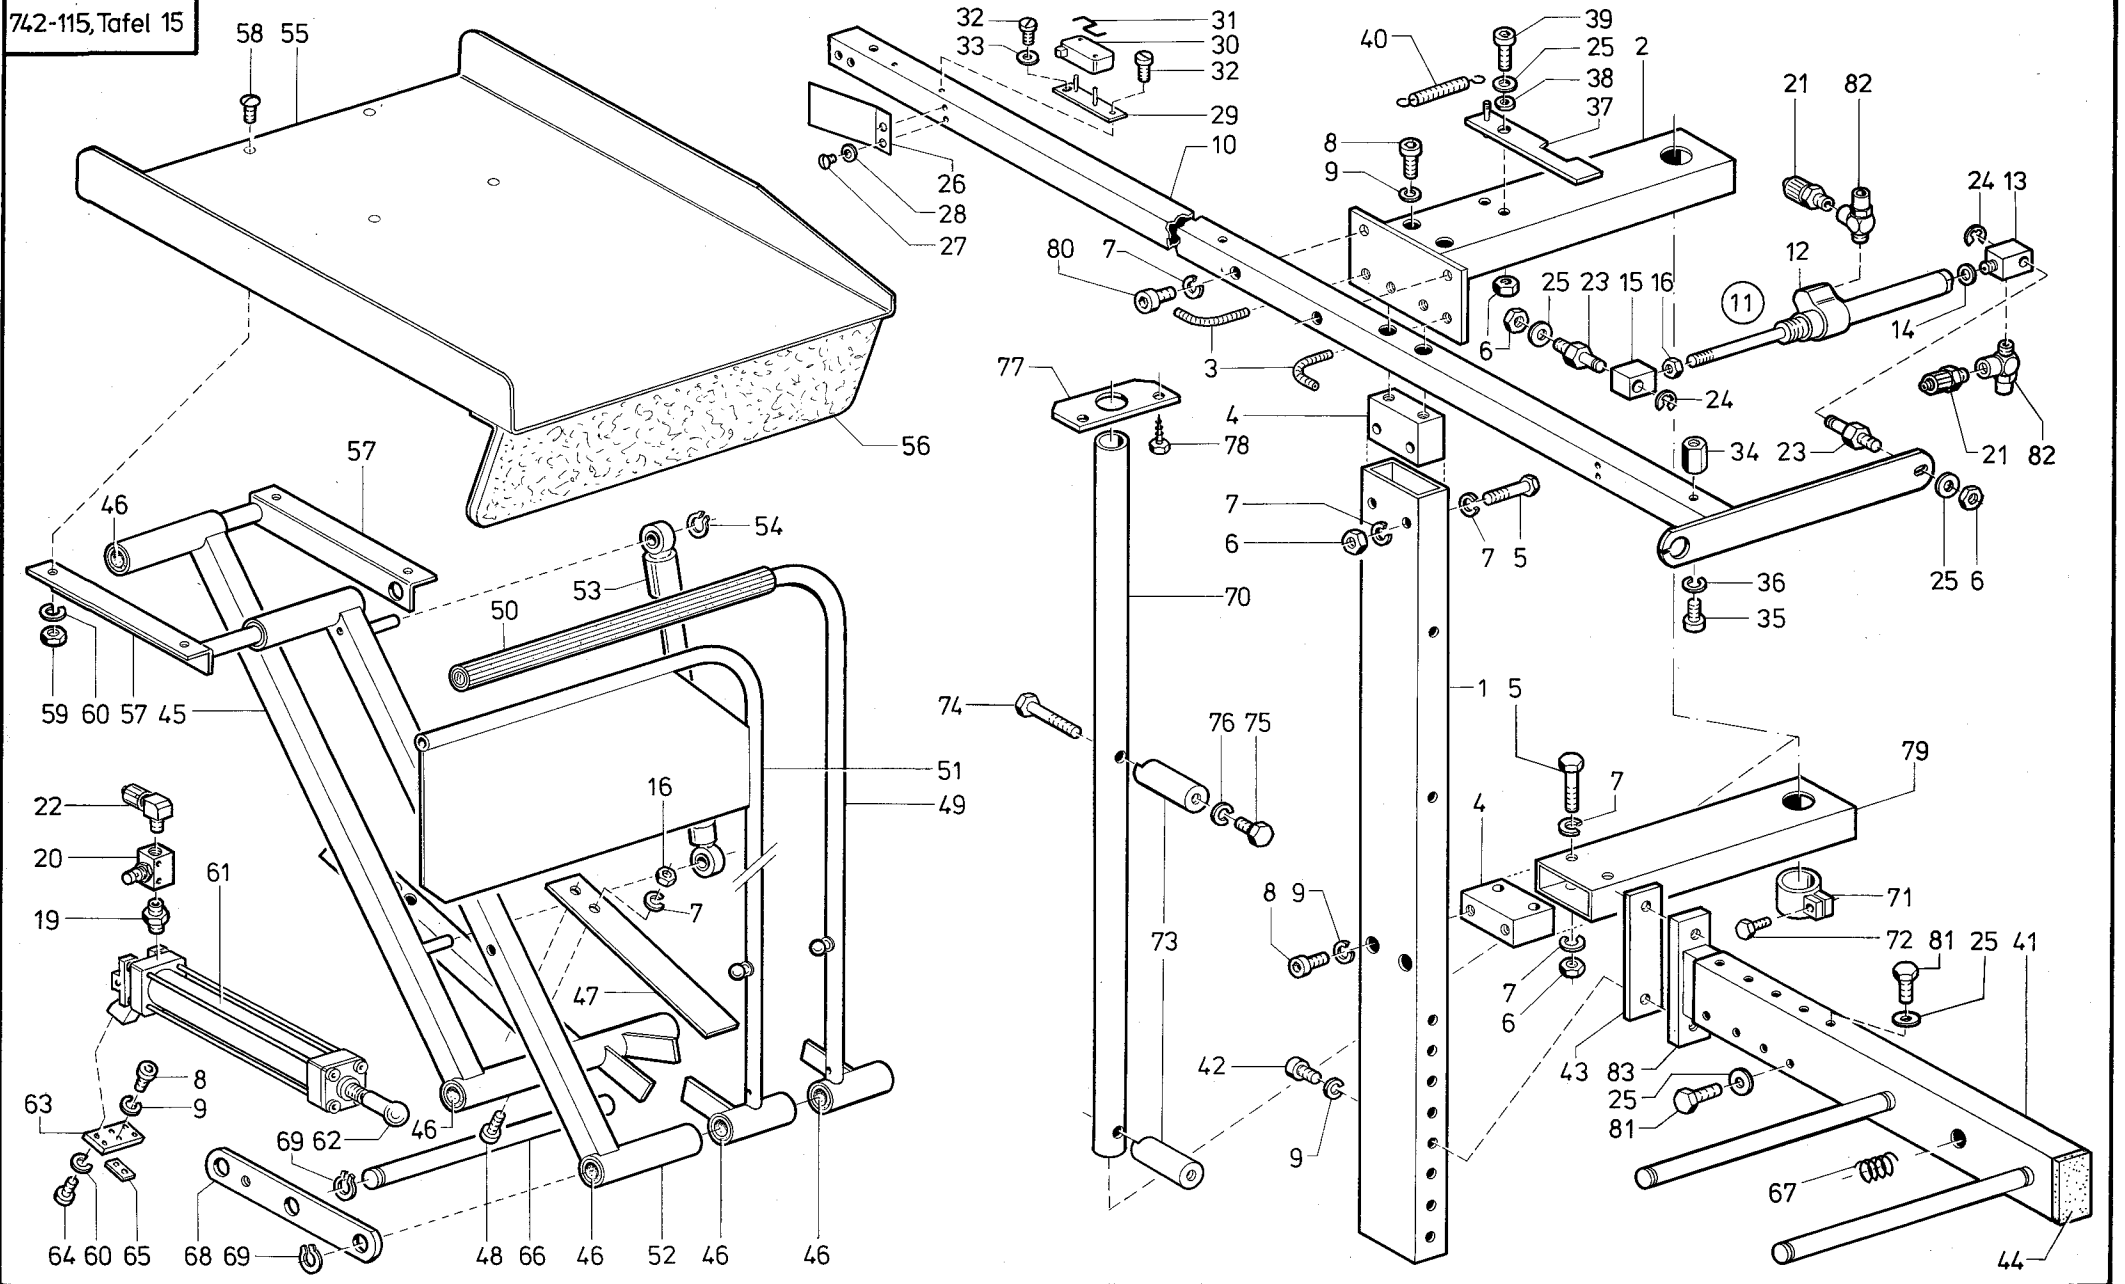

Pos. Det.	Teile Nr. Part No.	Benennung	Denomination
-----------	--------------------	-----------	--------------

Pos. Det.	Teile Nr. Part No.	Benennung	Denomination
		<b>Stapler</b>	<b>Stacker</b>
1	74244106	Holm	Stringer
2	74244108	Schwenkarm	Swinging arm
3	74221556	Zugfeder	Draw spring
4	7441013	Rohrverbinder	Tube joint
5	720607	6kt.-Schraube	Hexagonal screw
6	72042a	6kt.-Mutter	Hexagonal nut
7	725520b	Federring	Spring ring
8	8425098	Zyl.-Schraube	Cyl. head screw
9	7441017	Federring	Spring ring
10	74244155	Ständer	Stay
11	74244233	Zylinder kpl. (best. aus Pos. 12 bis 16)	Cylinder cpl. (cons. of pos. 12 up to 16)
12	74427748	Zylinder	Cylinder
13	74221483	Anschl.-Stück	Joining piece
14	P 12155	Dichtung	Gasket
15	74221486	Bef.-Kloben	Fastening block
16	231454	6kt.-Mutter	Hexagonal nut
19	7972605	Doppelnippel	Double nipple
20	7441820	Drosselventil	Throttle valve
21	74423566	Schl.-Verschr.	Hose coupling screw
22	74423556	L-Verschraubung	L-coupling screw
23	74221494	Bolzen	Bolt
24	7443142	Sicher.-Scheibe	Circlip
25	72043	Scheibe	Washer
26	74221528	Blattfeder	Leaf spring
27	10019130	Linsenschraube	Fillister head screw
28	5691895	Scheibe	Washer
29	74221571	Platte	Plate
30	739878	Basisschalter	Base switch
31	74221574	Sicher.-Draht	Safety wire
32	739297	Zyl.-Schraube	Cyl. head screw
33	1005233	Scheibe	Washer
34	74221547	6kt.-Mutter	Hexagonal nut
35	246984	Zyl.-Schraube	Cyl. head screw
36	5692773	Federring	Spring ring
37	74244462	Raste	Ratchet
38	5696995	Ring	Ring
39	7425098	Zyl.-Schraube	Cyl. head screw
40	5561155	Zugfeder	Draw spring
41	74244482	Rohr	Tube
42	911376	Zyl.-Schraube	Cyl. head screw
43	74244490	Lasche	Shackle