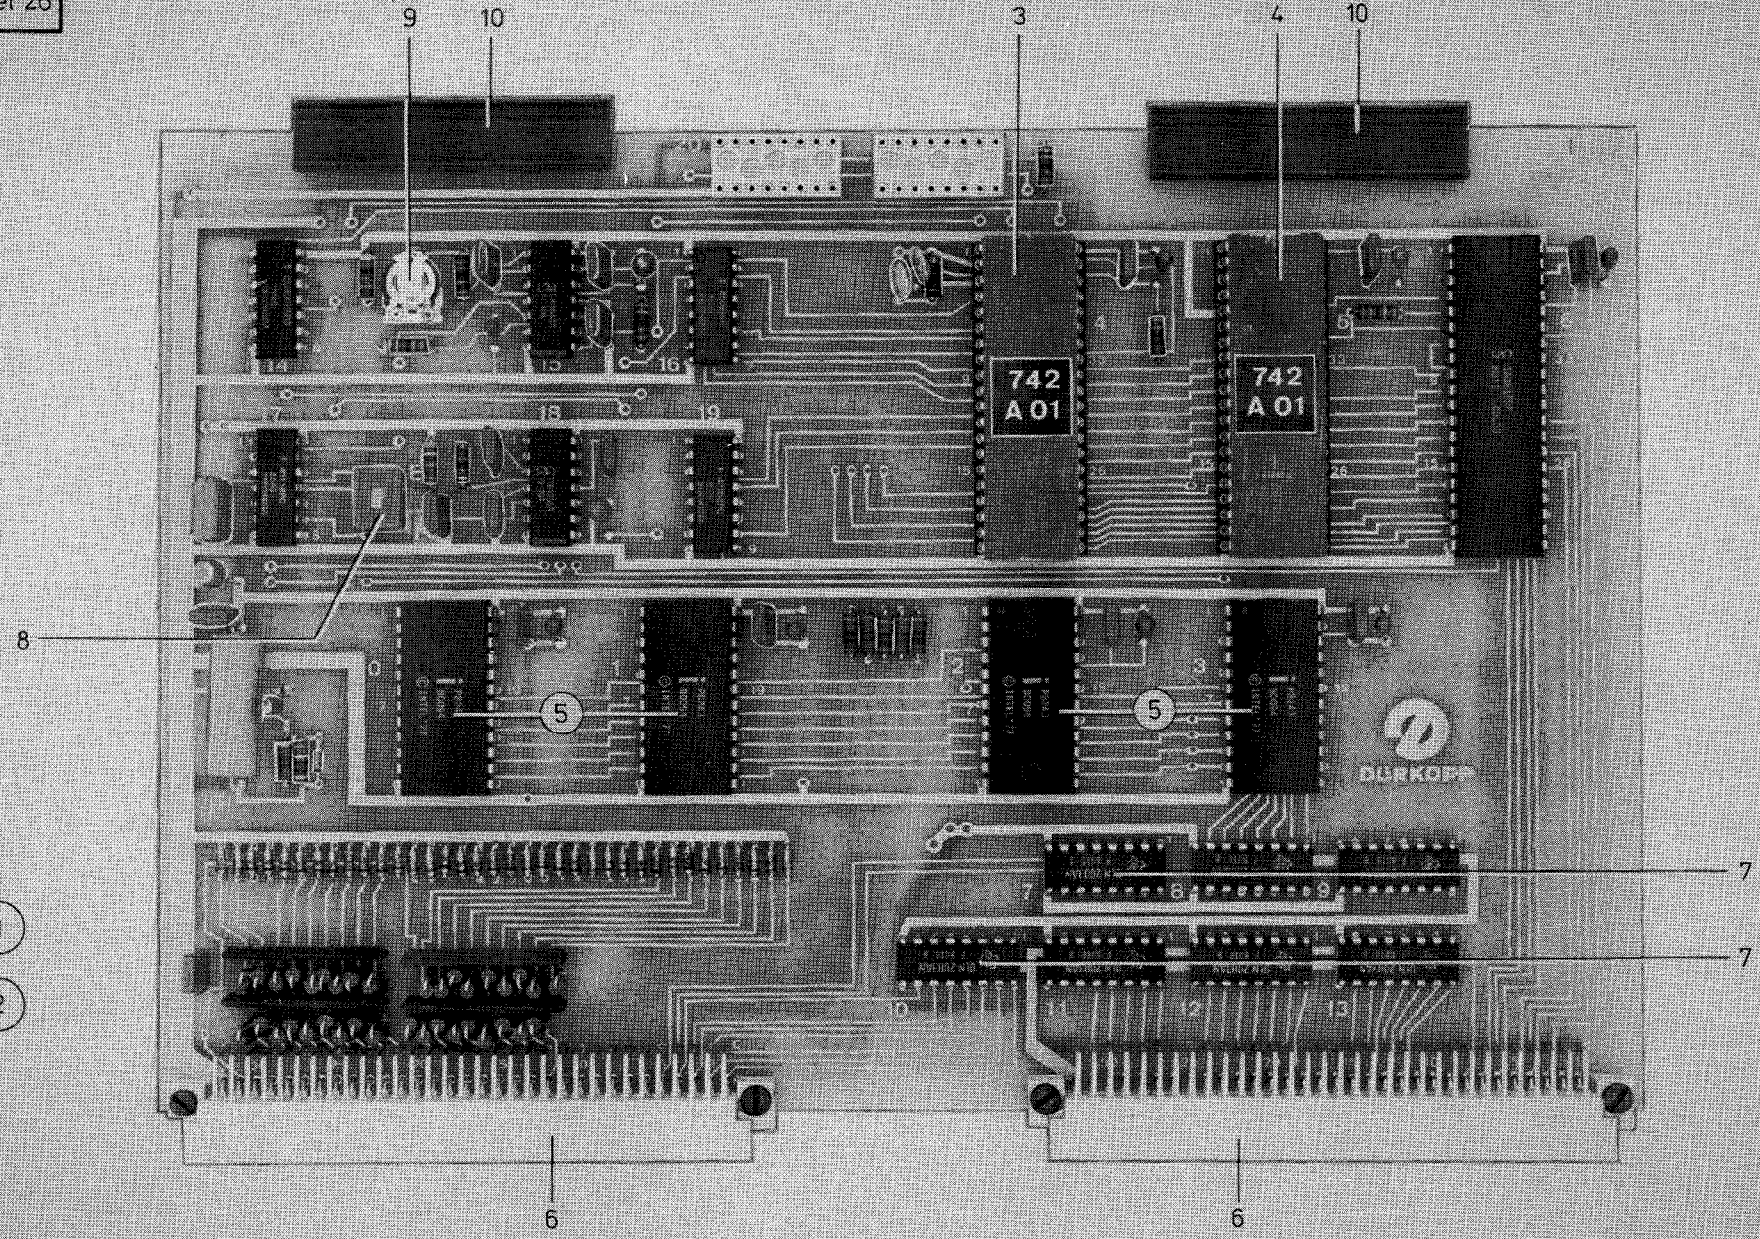

Pos. Det.	Teile Nr. Part No.	Benennung	Denomination
-----------	--------------------	-----------	--------------

1

Pos. Det.	Teile Nr. Part No.	Benennung	Denomination
1	74246171	Microcomputer kpl. (best. aus Pos. 2, 3, 4)	Microcomputer cpl. (cons. of pos. 2, 3, 4)
2	798180031	Leiterplatte kpl. (ohne Pos. 3 und 4)	Printed board assembly cpl. (without pos. 3 and 4)
3	74246161	Baustein, progr.	Module
4	74246165	Baustein, progr.	Module
5	798167004	Int. Schaltkreis	Integrated circuit
6	798483112	Messerleiste	Knife fitting strip
7	798166509	Int. Schaltkreis	Integrated circuit
8	798421408	Schiebeschalter	Slide switch
9	74423964	Potentiometer	Potentiometer
10	74461117	Griffleiste	Handle fitting strip