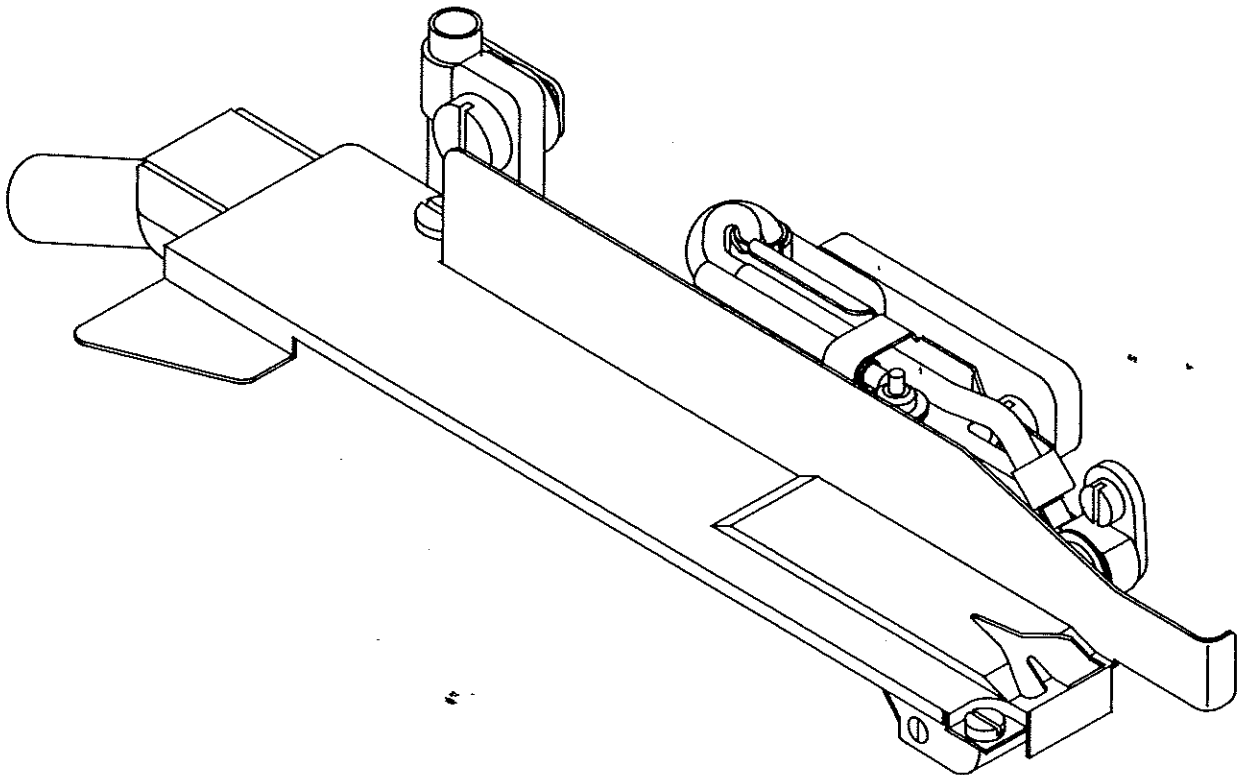

JUKI

Pneumatic Flat Cutter
エア式フラットカッター

T035

PARTS LIST

Pneumatic Flat Cutter
エア式フラットカッター
T035

REF.NO.	NOTE	PART NO.	DESCRIPTION	ヒンメイ	AMT.
1		MAT-035030B0	KNIFE PLATE ASM.	メスタ ^イ ソウクミ	1
2		RE-0300000-KO	E-RING	エカ ^タ メワ 3	(1)
3		WP-0450000-SD	WASHER 4.5X8X0.5	ヒラサ ^カ ネ 4.5X8X0.5	(1)
4		MAT-03509000	SPRING	ト ^ウ メスオサ ^エ ハ ^ネ	(1)
5		SS-7080510-TP	SCREW 1/8-44 L=4.5	マルヒラネジ ^シ 1/8-44 L=4.5	(2)
6		MAT-03508000	MOVING KNIFE BRACKET	ト ^ウ メストリツケ ^タ イ	(1)
7		CQ-2020000-00	OIL WICK	ユシツ	(0.1)
8		MAT-03511000	KNIFE DRIVING LINK	ト ^ウ メスリンク	(1)
9		MAT-03512000	KNIFE DRIVING LINK BRACKET	ト ^ウ メスリンク ^ク ト ^ウ タ ^イ	(1)
10		MAT-03510000	KNIFE DRIVING LINK PIECE	メスク ^ト ウコマ	(1)
11		MAT-03510000	KNIFE DRIVING PIECE	メスク ^ト ウコマ	(1)
12		RE-0400000-KO	E-RING	エカ ^タ メワ 4	(1)
13		MAT-03506000	MOVING KNIFE	ト ^ウ メス	(1)
14		MAT-03516000	OIL TUBE HOLDER	キューウ ^ホ イ ^フ ト ^メ	(1)
15		WP-0502616-SD	WASHER	ヒラ ^サ カ ^ネ	(1)
16		SS-7090520-TP	SCREW 9/64-40 L= 4.5	マルヒラネジ ^シ 9/64-40 L=4.5	(1)
17		WP-0371016-SD	WASHER 3.7X8X1	ヒラサ ^カ ネ 3.7X8X1	(1)
18		MAT-035140A0	OIL TUBE ASM.	メスキユウ チュウ ^フ クミ	(1)
19		MAT-03513000	OIL TUBE HOLDER	キューウ ^{チュ} フ ^オ サ ^エ	(1)
20		MAT-035150A0	OIL TUBE ASM.	ト ^ウ メスリンク キユウ ^{チュ} フ ^ク ミ	(1)
21		SS-1060610-SP	SCREW 3/32-56 L=5.5	サ ^ラ ネジ ^シ 3/32-56 L=5.5	(3)
22		CQ-2020000-00	OIL WICK	ユシツ	(0.1)
23		MAT-03507000	KNIFE BAR DRIVING SHAFT	ト ^ウ メスジ ^ク	(1)
24		MAT-03517000	AIR LEAK STOPER	イ ^フ モ ^レ ト ^メ	(1)
25		BP-4000000-00	VINYL TUBE, WHITE D=4	ビ ^ニ ール ^ハ イ ^フ	(0.1)
26		MAT-03505000	FIXED KNIFE	コチメス	(1)
27		SS-8080610-SP	SCREW 1/8-44 L=5.5	トメネジ ^シ 1/8-44 L=5.5	(1)
28		NS-6110310-SP	NUT 11/64-40	ロツカケナツト 11/64-40	(1)
29		SS-7121410-TP	SCREW 3/16-28 L=14	マルヒラネジ ^シ 3/16-28 L=14	(1)
30		MAT-03518000	KNIFE PLATE COVER	メスタ ^イ フタ	(1)
31		MAT-035030A0	KNIFE PLATE ASM.	メスタ ^イ クミ	(1)
32		SS-8080310-TP	SCREW 1/8-44 L=2.8	トメネジ ^シ 1/8-44 L=2.8	(1)
33		SS-7110840-SP	SCREW 11/64-40 L=7.8	マルヒラネジ ^シ 11/64-40 L=7.8	1
34		SS-7080520-SP	SCREW 1/8-44 L=4.9	マルヒラネジ ^シ 1/8-44 L=4.9	1
35		SS-7081310-SP	SCREW 1/8-44 L=12.5	マルヒラネジ ^シ 1/8-44 L=12.5	1
36		WP-0371016-SD	WASHER 3.7X8X1	ヒラサ ^カ ネ 3.7X8X1	1
37		MAT-03502000	KNIFE PLATE	メスタ ^イ トリツケ ^イ タ	1
38		SS-7120910-SP	SCREW 3/16-28 L=9	マルヒラネジ ^シ 3/16-28 L=9	1
39		SS-6090520-SP	SCREW 9/64-40 L= 5.0	ヒラネジ ^シ 9/64-40 L=5	1
40		SS-7060310-SP	SCREW 3/32-56 L=3	マルヒラネジ ^シ 3/32-56 L=3	1
41		MAT-03519000	KNIFE PLATE COVER BIG	メスタ ^イ カ ^ハ -(^フ ト)	1
42		MAT-03520000	KNIFE PLATE COVER THIN	メスタ ^イ カ ^ハ -(^ホ ソ)	1