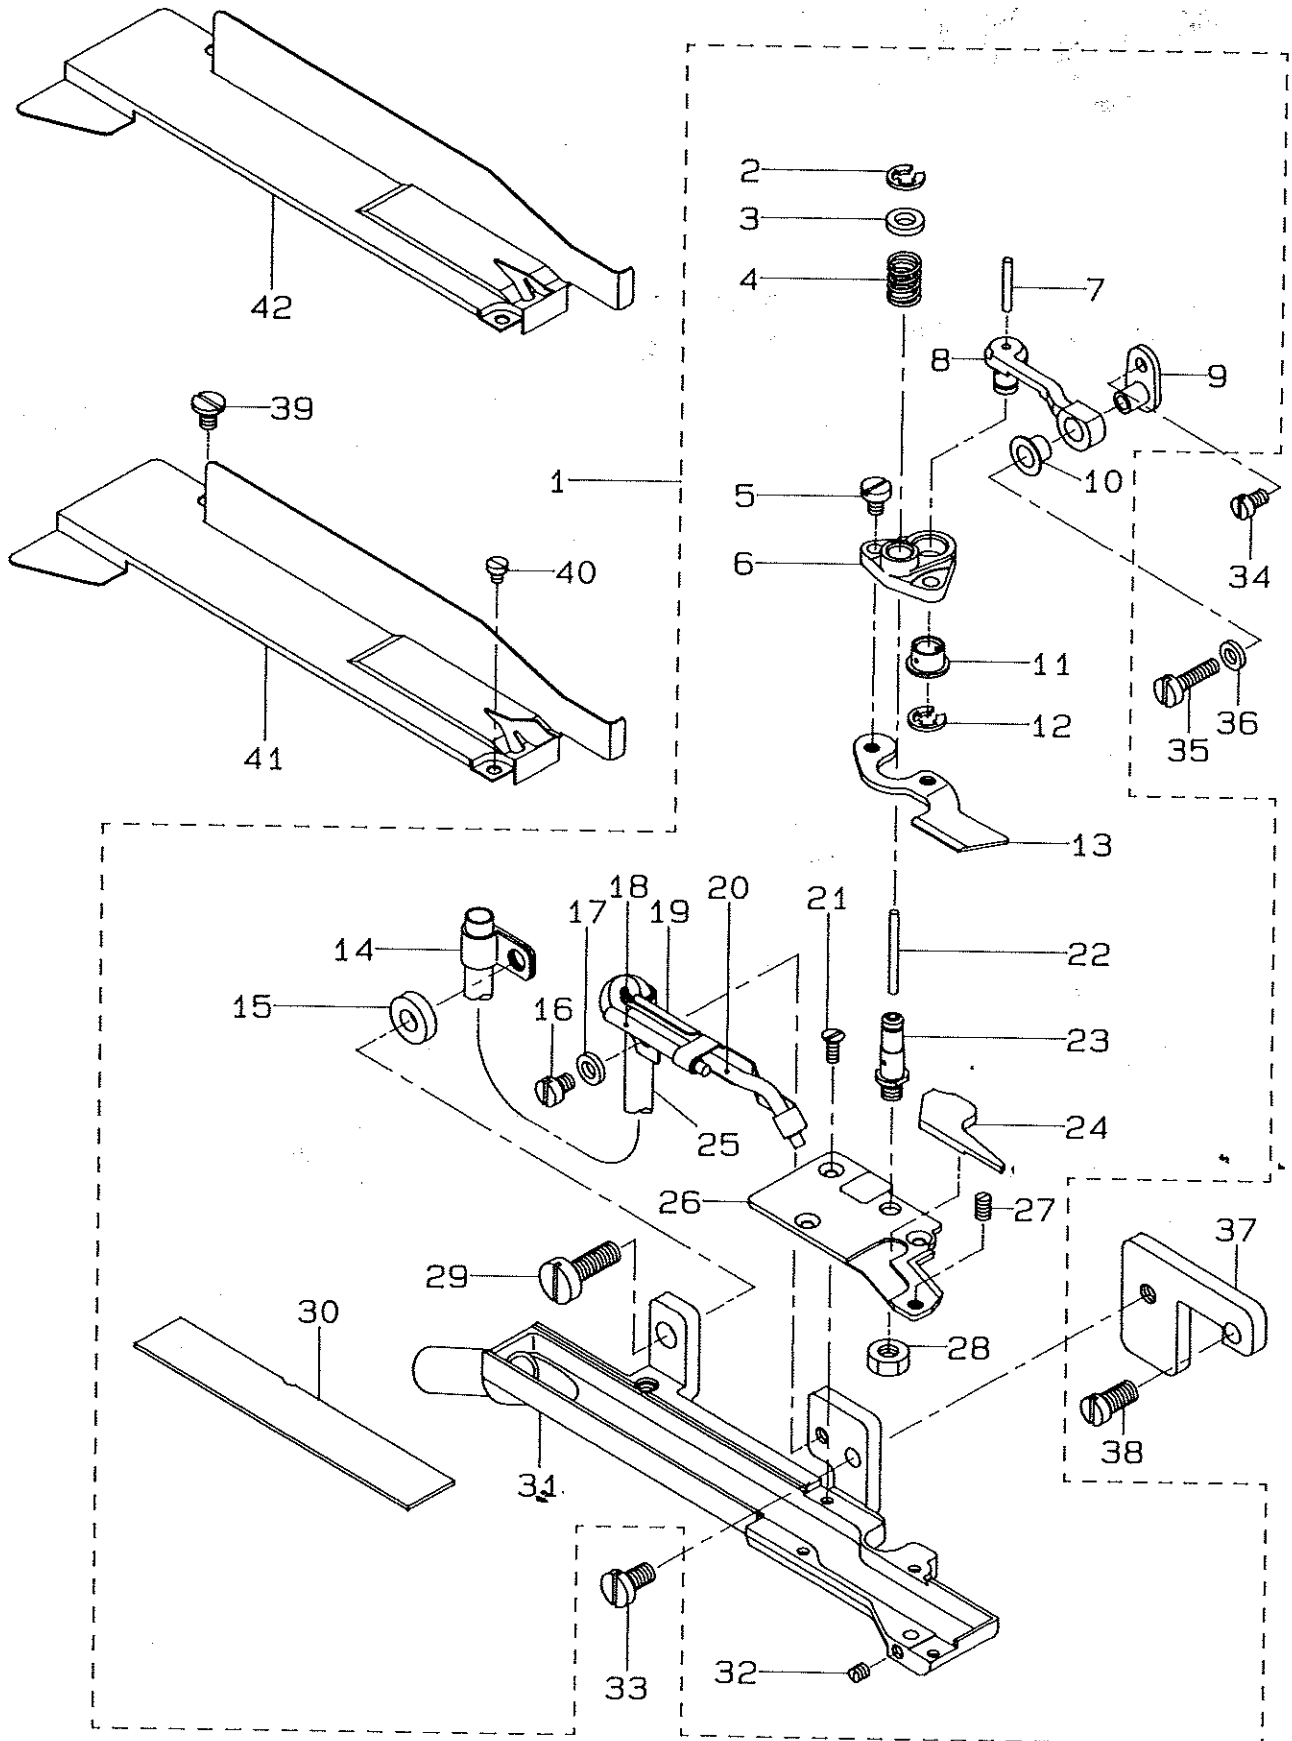

JUKI

Pneumatic Flat Cutter
エア式フラットカッター

T035

PARTS LIST

Pneumatic Flat Cutter
エア式フラットカッター
T035

REF.NO.	NOTE	PART NO.	DESCRIPTION	ヒンメイ	AMT.
1		MAT-035030B0	KNIFE PLATE ASM.	メスタ ^イ ソウクミ	1
2		RE-0300000-KO	E-RING	エカ ^タ メワ 3	(1)
3		WP-0450000-SD	WASHER 4.5X8X0.5	ヒラサ ^カ ネ 4.5X8X0.5	(1)
4		MAT-03509000	SPRING	ト ^ウ メスオサ ^エ ハ ^ネ	(1)
5		SS-7080510-TP	SCREW 1/8-44 L=4.5	マルヒラネジ ^シ 1/8-44 L=4.5	(2)
6		MAT-03508000	MOVING KNIFE BRACKET	ト ^ウ メストリツケ ^タ イ	(1)
7		CQ-2020000-00	OIL WICK	ユシツ	(0.1)
8		MAT-03511000	KNIFE DRIVING LINK	ト ^ウ メスリンク	(1)
9		MAT-03512000	KNIFE DRIVING LINK BRACKET	ト ^ウ メスリンク ^ク ト ^ウ タ ^イ	(1)
10		MAT-03510000	KNIFE DRIVING LINK PIECE	メスク ^ト ウコマ	(1)
11		MAT-03510000	KNIFE DRIVING PIECE	メスク ^ト ウコマ	(1)
12		RE-0400000-KO	E-RING	エカ ^タ メワ 4	(1)
13		MAT-03506000	MOVING KNIFE	ト ^ウ メス	(1)
14		MAT-03516000	OIL TUBE HOLDER	キューウ ^ホ イ ^フ ト ^メ	(1)
15		WP-0502616-SD	WASHER	ヒラ ^サ カ ^ネ	(1)
16		SS-7090520-TP	SCREW 9/64-40 L= 4.5	マルヒラネジ ^シ 9/64-40 L=4.5	(1)
17		WP-0371016-SD	WASHER 3.7X8X1	ヒラサ ^カ ネ 3.7X8X1	(1)
18		MAT-035140A0	OIL TUBE ASM.	メスキユウ チュウ ^フ クミ	(1)
19		MAT-03513000	OIL TUBE HOLDER	キューウ ^{チュ} フ ^オ サ ^エ	(1)
20		MAT-035150A0	OIL TUBE ASM.	ト ^ウ メスリンク キユウ ^{チュ} フ ^ク ミ	(1)
21		SS-1060610-SP	SCREW 3/32-56 L=5.5	サ ^ラ ネジ ^シ 3/32-56 L=5.5	(3)
22		CQ-2020000-00	OIL WICK	ユシツ	(0.1)
23		MAT-03507000	KNIFE BAR DRIVING SHAFT	ト ^ウ メスジ ^ク	(1)
24		MAT-03517000	AIR LEAK STOPER	イ ^フ モ ^レ ト ^メ	(1)
25		BP-4000000-00	VINYL TUBE, WHITE D=4	ビ ^ニ ール ^ハ イ ^フ	(0.1)
26		MAT-03505000	FIXED KNIFE	コチメス	(1)
27		SS-8080610-SP	SCREW 1/8-44 L=5.5	トメネジ ^シ 1/8-44 L=5.5	(1)
28		NS-6110310-SP	NUT 11/64-40	ロツカケナツト 11/64-40	(1)
29		SS-7121410-TP	SCREW 3/16-28 L=14	マルヒラネジ ^シ 3/16-28 L=14	(1)
30		MAT-03518000	KNIFE PLATE COVER	メスタ ^イ フタ	(1)
31		MAT-035030A0	KNIFE PLATE ASM.	メスタ ^イ クミ	(1)
32		SS-8080310-TP	SCREW 1/8-44 L=2.8	トメネジ ^シ 1/8-44 L=2.8	(1)
33		SS-7110840-SP	SCREW 11/64-40 L=7.8	マルヒラネジ ^シ 11/64-40 L=7.8	1
34		SS-7080520-SP	SCREW 1/8-44 L=4.9	マルヒラネジ ^シ 1/8-44 L=4.9	1
35		SS-7081310-SP	SCREW 1/8-44 L=12.5	マルヒラネジ ^シ 1/8-44 L=12.5	1
36		WP-0371016-SD	WASHER 3.7X8X1	ヒラサ ^カ ネ 3.7X8X1	1
37		MAT-03502000	KNIFE PLATE	メスタ ^イ トリツケ ^イ タ	1
38		SS-7120910-SP	SCREW 3/16-28 L=9	マルヒラネジ ^シ 3/16-28 L=9	1
39		SS-6090520-SP	SCREW 9/64-40 L= 5.0	ヒラネジ ^シ 9/64-40 L=5	1
40		SS-7060310-SP	SCREW 3/32-56 L=3	マルヒラネジ ^シ 3/32-56 L=3	1
41		MAT-03519000	KNIFE PLATE COVER BIG	メスタ ^イ カ ^ハ -(^フ ト)	1
42		MAT-03520000	KNIFE PLATE COVER THIN	メスタ ^イ カ ^ハ -(^ホ ソ)	1