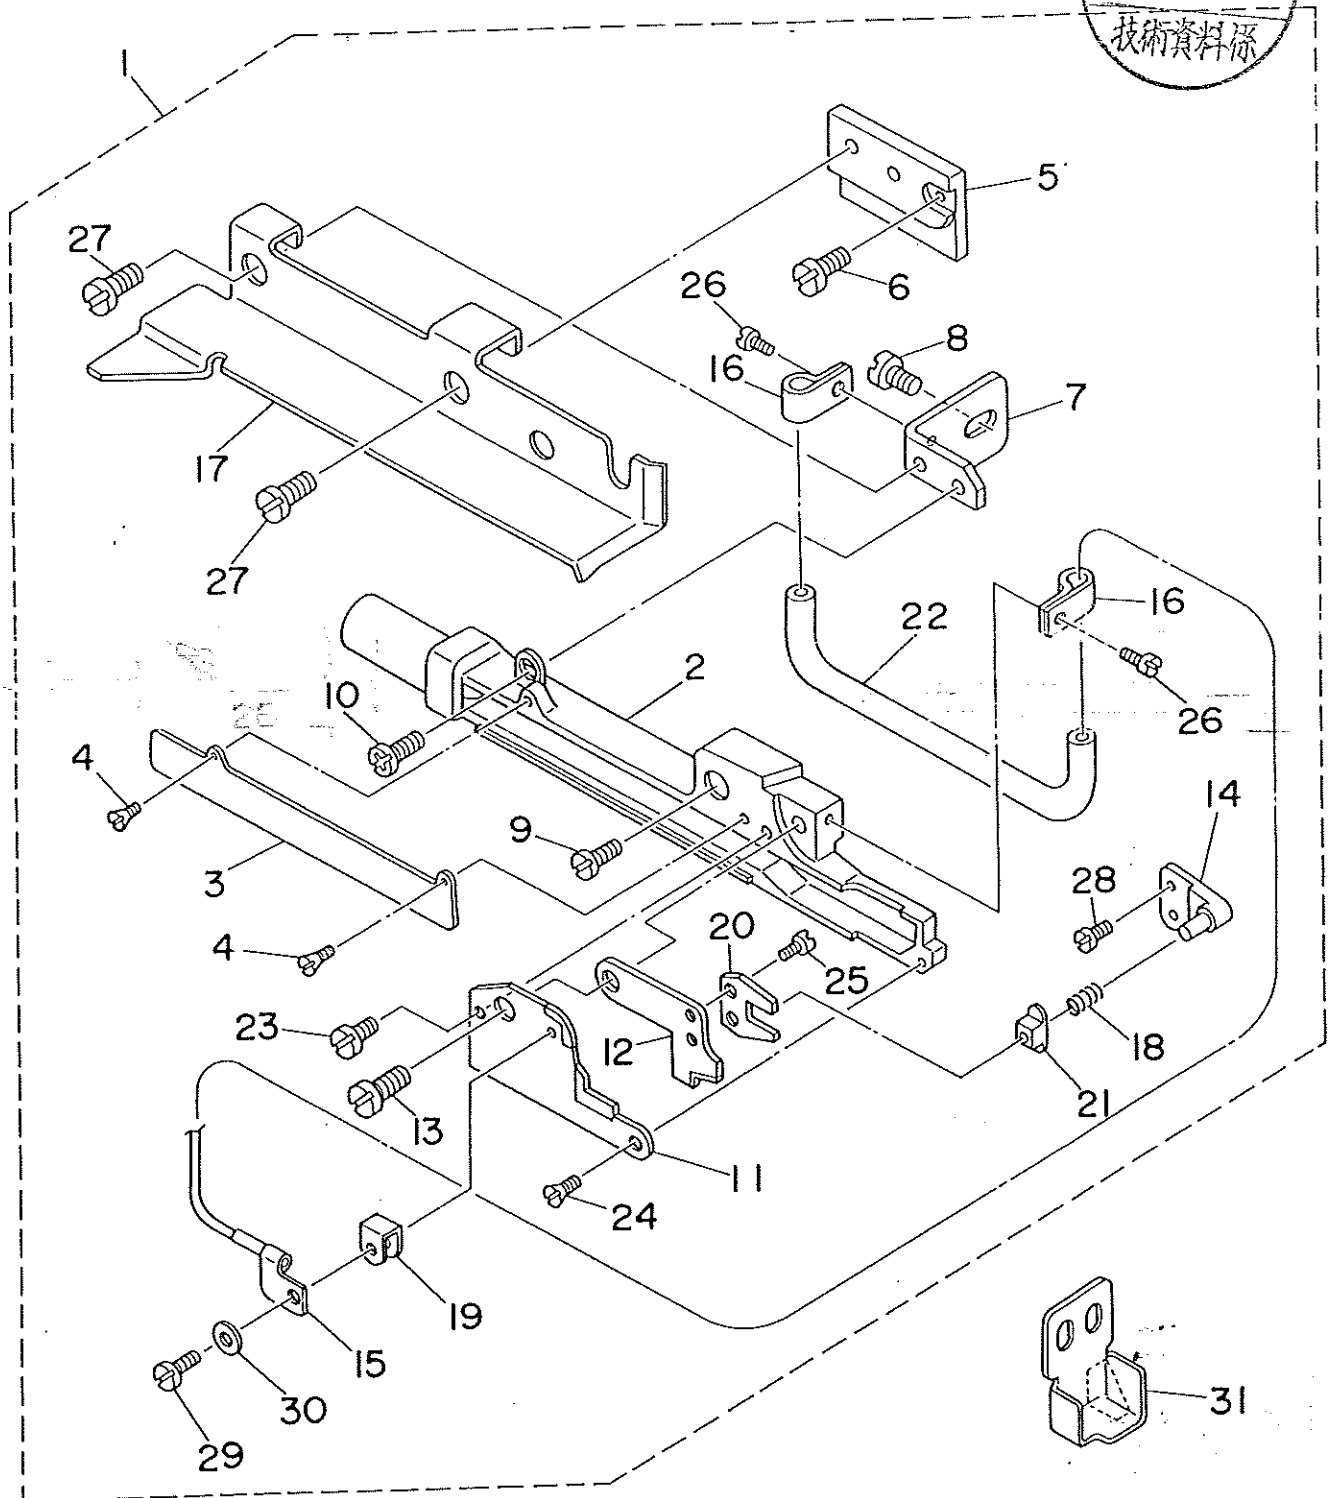

Pneumatic Type Side Cutter

エア式サイドカッター

TO36

PARTS LIST

JUKI

19584804

No.0503-00

Ref.No	Note 注記	Part No. 品番	Description	E. C. 変更年月	品名	Amt. Req 数量
1		MAT036000A0	SIDE CUTTER ASM.		サイドカッター クミ	1
2		MAT03601000	KNIFE REST		メスタイ	(1)
3		MAT03602000	KNIFE REST LID		メスタイフタ	(1)
4		SS2060320SP	SCREW		メスタイフタメネジ	(2)
5		MAT03603000	KNIFE REST BLACKET		メスタイリツケタイ	(1)
6		SS4120915SP	SCREW		メスタイリツケタイメネジ	(1)
7		MAT03604000	KNIFE REST PLATE		メスタイリツケイク	(1)
8		SS4150715SP	SCREW		メスタイリツケイクメネジ	(1)
9		SS6111210SP	SCREW		メスタイリツケネジ	(1)
10		SS4110715SP	SCREW		メスタイクツゴウネジ	(1)
11		MAT03605000	FIXING KNIFE		コテイメス	(1)
12		MAT03606000	WORK KNIFE		ドウメス	(1)
13		MAT03607000	KNIFE SHAFT		メスジク	(1)
14		MAT03608000	DRIVE PIN		クドウピン	(1)
15		MAT036090A0	OIL SUPPLY HOLDER ASM.		メスキュウオサエ クミ	(1)
16		MAT03610000	OIL SUPPLY PIPE BLACKET		キュウコパイプメカナダ	(2)
17		MAT03611000	SIDE COVER		スノダイヨコカバー	(1)
18		MAT02106000	SPRING		ドウメスオサエバネ	(1)
19		MAT02111000	SPRING		ドウメスガイドバネ	(1)
20		MAT02502000	DRIVE LEVER		クドウレバ	(1)
21		MAT02503000	DRIVE ANANGLE CHIP		メスクドウカクゴマ	(1)
22		BP400000000	OIL SUPPLY PIPE		キュウコパイプ	(0.14M)
23		SS2060510SP	SCREW		コテイメストメネジ(A)	(1)
24		SS6090520SP	SCREW		コテイメストメネジ(B)	(1)
25		SS6080410SP	SCREW		クドウレバトメネジ	(2)
26		SS6060410SP	SCREW		キュウコパイプメカナダメネジ	(2)
27		SS7110840SP	SCREW		スノダイヨコカバーリツケネジ	(2)
28		SS7080520SP	SCREW		クドウピントメネジ	(2)
29		SS7060310SP	SCREW		ドウメスガイドバネメネジ	(1)
30		WP0250516SD	PLAIN WASHER		ドウメスガイドバネメサガネ	(1)
31		MAT023080A0	OIL CATCH ASM.		アブラウケ クミ	1