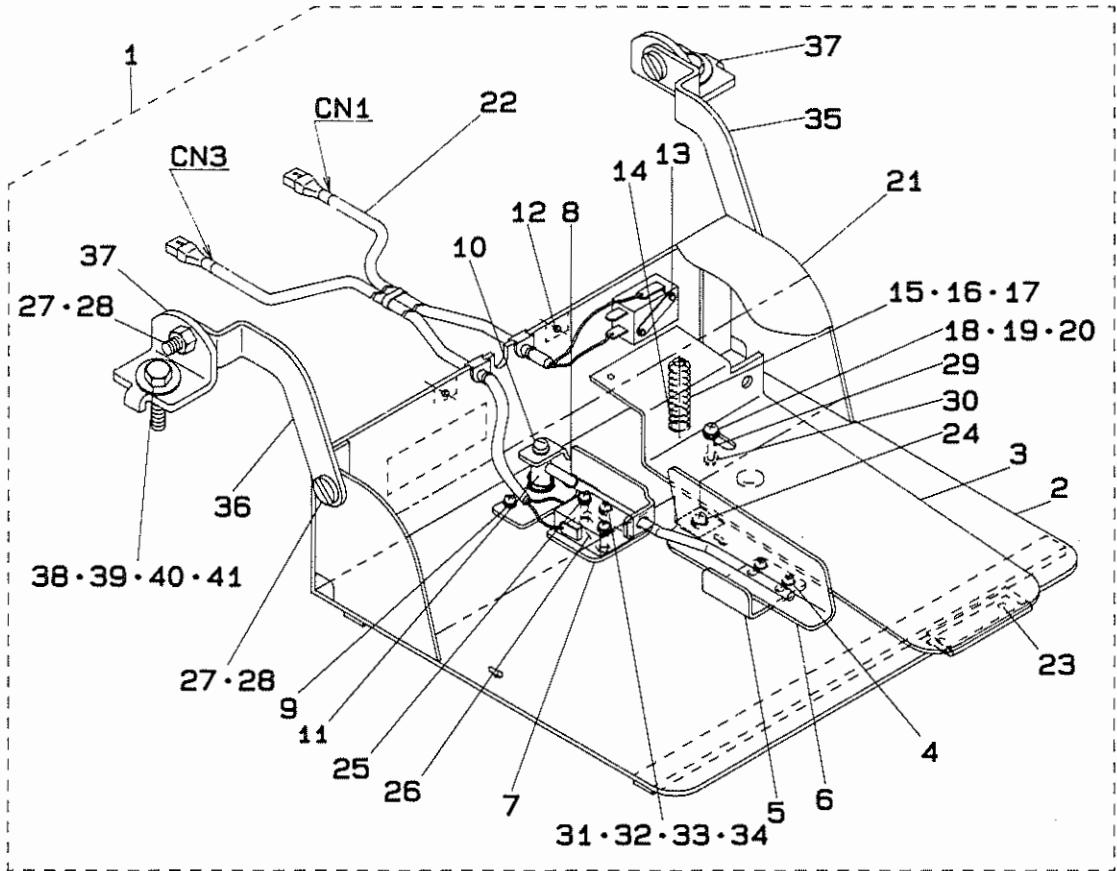

2-PEDAL
2連ペダル

JUKI

PK62 (AMB-188用)・PK62A (AMB-187用)
PARTS LIST

29071800
No.0717-00

PK-62・62A

REF.NO.	NOTE	PART NO.	DESCRIPTION	ヒ	ン	メ	イ	AMT.
1		GPK-620010B0	2-JOINT PEDAL ASM.	ニ	レ	ン	ハ	1
2		GPK-620010A0	PEDAL BASE ASM.	ハ	タ	ル	タ	(1)
3		GPK-260030AA	PEDAL	ハ	タ	ル	W	(1)
4		SL-4040891-SC	SCREW M4X8	ナ	ハ	コ	ネ	(2)
5		GPK-2600800A	THREAD CUTTER SWITCH STOPPER, W	イ	ト	キ	リ	(1)
6		GPK-2600700A	THREAD CUTTER SWITCH LEVER, W	イ	ト	キ	リ	(1)
7		GPK-26009000	SWITCH BASE	イ	ト	キ	リ	(1)
8		GPK-26011000	SWITCH SPRING	イ	ト	キ	リ	(1)
9		SL-4040891-SC	SCREW M4X8	ナ	ハ	コ	ネ	(1)
10		SS-4111215-SP	SCREW 11/64-40 L=12	ナ	ハ	ネ	シ	(1)
11		GPK-26010000	SWITCH SHAFT	イ	ト	キ	リ	(1)
12		SL-4040691-SC	SCREW M4 X 6	ナ	ハ	コ	ネ	(3)
13		SL-4031691-SC	SCREW M3X0.5 L=16	ナ	ハ	コ	ネ	(2)
14		111-02308	BACKWARD FEED SWITCH STOP PLAT	キ	ヤ	ク	オ	(1)
15		GPK-14013000	PEDAL SPRING	ハ	タ	ル	ハ	(1)
16		GPK-14009000	PEDAL SPRING GUIDE	ハ	タ	ル	ハ	(1)
17		SM-1031201-SC	SCREW M3X0.5 L=12	サ	ラ	コ	ネ	(1)
18		SL-4042591-SC	SCREW M4X0.7 L=25	ナ	ハ	コ	ネ	(1)
19		GHP-03537000	TUBE JOINT GASKET	チ	ユ	ブ	シ	(1)
20		WP-0430801-SC	WASHER M4	ヒ	ラ	サ	カ	(1)
21		GPK-62002000	SWITCH COVER	ス	イ	ツ	チ	(1)
22		GPK-620030B0	SWITCH CABLE ASM.	ス	イ	ツ	チ	(1)
23		SM-1030501-SC	SCREW M3X0.5 L=5	サ	ラ	コ	ネ	(2)
24		WP-0430801-SC	WASHER M4	ヒ	ラ	サ	カ	(1)
25		SL-4031691-SC	SCREW M3X0.5 L=16	ナ	ハ	コ	ネ	(2)
26		111-02308	BACKWARD FEED SWITCH STOP PLAT	キ	ヤ	ク	オ	(1)
27		SD-0901201-TP	HINGE SCREW D=9 H=3.2	タ	ン	ネ	シ	(4)
28		NS-6680410-SP	NUT 9/32-28	ロ	ツ	カ	ク	(4)
29		GPK-26004000	SWITCH PEDAL GUIDE COLLAR	ス	イ	ツ	チ	(1)
30		NM-6040003-SC	NUT M4	ロ	ツ	カ	ク	(1)
31		SM-4041201-SC	SCREW M4X0.7 L=12	ナ	ハ	コ	ネ	(1)
32		WP-0430801-SC	WASHER M4	ヒ	ラ	サ	カ	(1)
33		NM-6040003-SC	NUT M4	ロ	ツ	カ	ク	(1)
34		GPK-26017000	SWITCH BASE COLLAR	イ	ト	キ	リ	(1)
35		GPK-1800600A	PEDAL BASE JOINT, RIGHT	ハ	タ	ル	タ	(1)
36		GPK-1800700A	PEDAL BASE JOINT, LEFT	ハ	タ	ル	タ	(1)
37		111-59001	PEDAL SHAFT BRACKET	フ	ミ	イ	タ	(2)
38		SM-9082023-SE	SCREW M8 L=20	ロ	ツ	カ	ク	(2)
39		WP-0871602-SE	WASHER 8.7X18X1.6	ヒ	ラ	サ	カ	(4)
40		WS-0861410-KR	SPRING WASHER 8.6X15X1.4	ハ	ネ	サ	カ	(2)
41		NM-6080721-SE	NUT M8	ロ	ツ	カ	ク	(2)
42		GPK-26100000	MAT A	マ	ツ	ト	A	1
43		GPK-26101000	MAT B	マ	ツ	ト	B	2
44	#01	GPK-62007AA0	CONNECTING CABLE ASM.	セ	ツ	ソ	ク	1