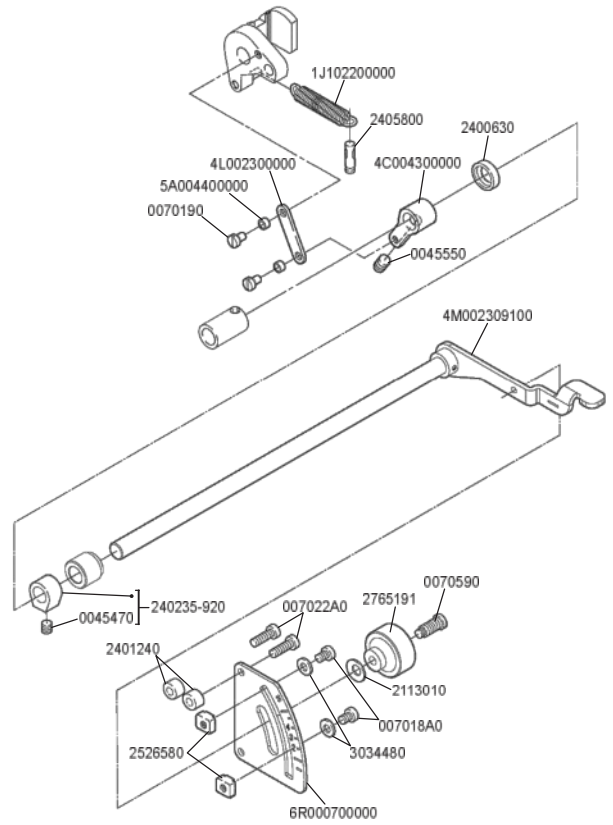

W1600

Cylinderbed Interlock Stitch Machines
シリンダーベッド偏平縫いミシン

Parts Checker

PEGASUS®

1

2

3

4

5

6

★印はインチネジです。 G ゲージパーツ表参照
★inch size Refer to the gauge parts list.

7

G ゲージパーツ表参照
Refer to the gauge parts list.

8

9

G ゲージパーツ表参照
Refer to the gauge parts list.

10

11

★印はインチネジです。
★inch size
G ゲージパーツ表参照
Refer to the gauge parts list.

12

G ゲージパーツ表参照
Refer to the gauge parts list.

●W1600-01

●W1600-03

●W1600-08

W1600ゲージパーツ表

W1600 GAUGE PARTS LIST

マシン形式 MACHINE TYPE /SPEC.	ゲージ GAUGE	針留 NEEDLE HOLDER	針板 NEEDLE PLATE	主送り歯 MAIN FEED DOG	差動送り歯 DIFF. FEED DOG	押え PRESSER FOOT	ルーバー LOOPER	針受け(前) NEEDLE GUARD FRONT		針受け(後) NEEDLE GUARD REAR		スプレッター SPREADER	針 NEEDLE
W1662-01G×BS	248	257541-481	257015B480	257242-16F1	257289-16F0	3Q007302480	2575680	2575680	2575670	257565C0	257565C0	UY128GAS #9S	
	356	257542-561	257018B561	257243-16F1	257290-16F0	3Q007303560						UY128GAS #10S	
	364	257542-641	257018B64D1			3Q007303640						UY128GAS #10S	
W1662-01G×CT	356	257542-561	257192C563	257243-16F1	257290-16F0	3Q007303560	2575680	2575680	2575670	257565C0	257565C0	UY128GAS #10S	
W1662-03F×BS	356	257542-561	257097B560	259103-16F1	259215-16F0	257468-560	2575680	2575680	2575670	257565C0	257565C0	UY128GAS #10S	
	364	257542-641	257097B64D0			257468-640						UY128GAS #10S	
W1662-03G×BS	356	257542-561	257105B560	257243-16F1	259212-16F0	3Q007303560	2575680	2575680	2575670	257565C0	257565C0	UY128GAS #10S	
W1662-08A×BT	248	257541-481	257125B480	257242-16F1	257294-16F0	257460-480	2575680	2575680	2575670	257565C0	257565C0	UY128GAS #9S	
	356	257542-561	259663B560	257243-16F1	257295-16F0	257461-560						UY128GAS #10S	
	364	257542-641	259663B64D0			257461-640						UY128GAS #10S	
W1662-08B×BT	356	257542-561	257195B562	259110-16F1	259220-16F0	257476-560	2575680	2575680	2575670	257565C0	257565C0	UY128GAS #10S	