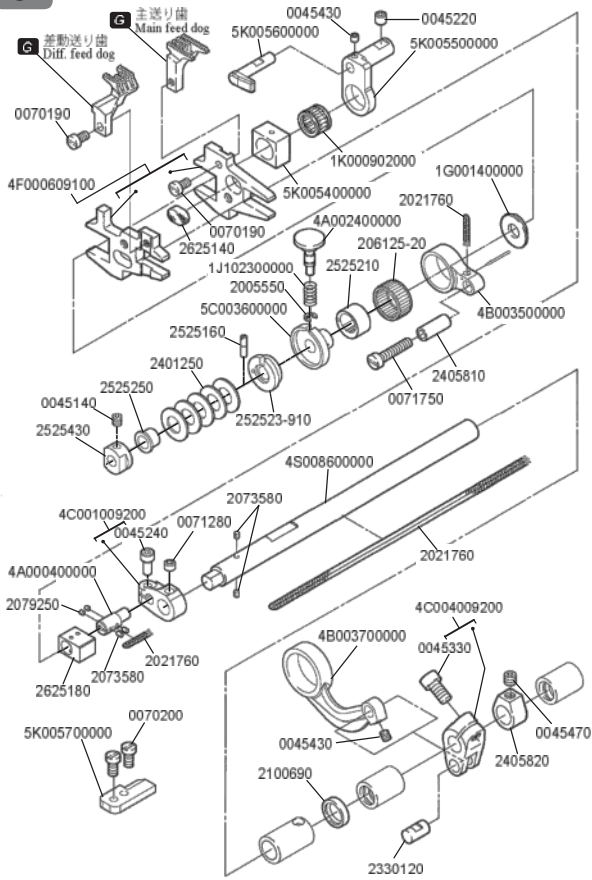

W1600

Cylinderbed Interlock Stitch Machines
シリンダーベッド偏平縫いミシン

Parts Checker

PEGASUS®

1

2

3

4

5

6

★印はインチネジです。 G ゲージパーツ表参照
★inch size Refer to the gauge parts list.

7

G ゲージパーツ表参照
Refer to the gauge parts list.

8

9

G ゲージパーツ表参照
Refer to the gauge parts list.

10

11

★印はインチネジです。
★inch size
G ゲージパーツ表参照
Refer to the gauge parts list.

12

G ゲージパーツ表参照
Refer to the gauge parts list.

●W1600-01

●W1600-03

●W1600-08

W1600ゲージパーツ表

W1600 GAUGE PARTS LIST

マシン形式 MACHINE TYPE /SPEC.	ゲージ GAUGE	針留 NEEDLE HOLDER	針板 NEEDLE PLATE	主送り歯 MAIN FEED DOG	差動送り歯 DIFF. FEED DOG	押え PRESSER FOOT	ルーバー LOOPER	針受け(前) NEEDLE GUARD FRONT		針受け(後) NEEDLE GUARD REAR		スプレッター SPREADER	針 NEEDLE
W1662-01G×BS	248	257541-481	257015B480	257242-16F1	257289-16F0	3Q007302480	2575680	2575680	2575670	257565C0	257565C0	UY128GAS #9S	
	356	257542-561	257018B561	257243-16F1	257290-16F0	3Q007303560						UY128GAS #10S	
	364	257542-641	257018B64D1			3Q007303640						UY128GAS #10S	
W1662-01G×CT	356	257542-561	257192C563	257243-16F1	257290-16F0	3Q007303560	2575680	2575680	2575670	257565C0	257565C0	UY128GAS #10S	
W1662-03F×BS	356	257542-561	257097B560	259103-16F1	259215-16F0	257468-560	2575680	2575680	2575670	257565C0	257565C0	UY128GAS #10S	
	364	257542-641	257097B64D0			257468-640						UY128GAS #10S	
W1662-03G×BS	356	257542-561	257105B560	257243-16F1	259212-16F0	3Q007303560	2575680	2575680	2575670	257565C0	257565C0	UY128GAS #10S	
W1662-08A×BT	248	257541-481	257125B480	257242-16F1	257294-16F0	257460-480	2575680	2575680	2575670	257565C0	257565C0	UY128GAS #9S	
	356	257542-561	259663B560	257243-16F1	257295-16F0	257461-560						UY128GAS #10S	
	364	257542-641	259663B64D0			257461-640						UY128GAS #10S	
W1662-08B×BT	356	257542-561	257195B562	259110-16F1	259220-16F0	257476-560	2575680	2575680	2575670	257565C0	257565C0	UY128GAS #10S	