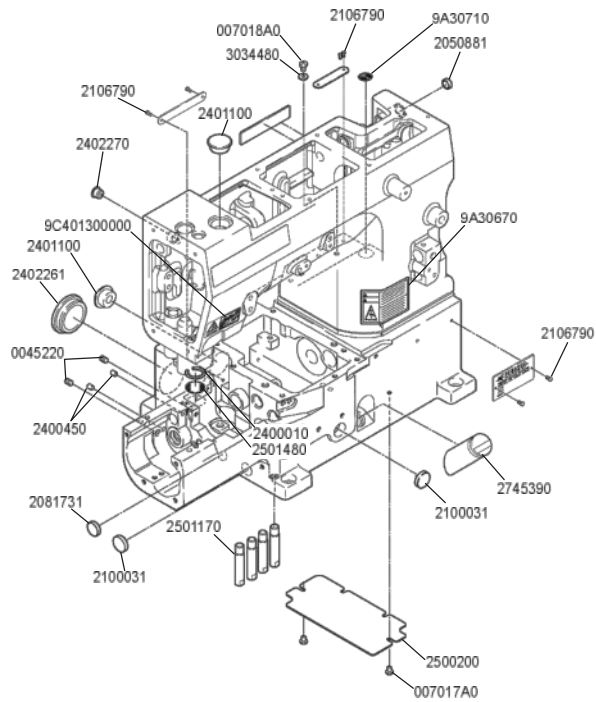

W1600

Cylinderbed Interlock Stitch Machines
シリンダーベッド偏平縫いミシン

Parts Checker

PEGASUS®

1

2

3

4

5

6

★印はインチネジです。 G ゲージパーツ表参照
★inch size Refer to the gauge parts list.

7

G ゲージパーツ表参照
Refer to the gauge parts list.

8

9

G ゲージパーツ表参照
Refer to the gauge parts list.

10

11

★印はインチネジです。
★inch size
G ゲージパーツ表参照
Refer to the gauge parts list.

12

G ゲージパーツ表参照
Refer to the gauge parts list.

●W1600-01

●W1600-03

●W1600-08

W1600ゲージパーツ表

W1600 GAUGE PARTS LIST

マシン形式 MACHINE TYPE /SPEC.	ゲージ GAUGE	針留 NEEDLE HOLDER	針板 NEEDLE PLATE	主送り歯 MAIN FEED DOG	差動送り歯 DIFF. FEED DOG	押え PRESSER FOOT	ルーバー LOOPER	針受け(前) NEEDLE GUARD FRONT		針受け(後) NEEDLE GUARD REAR		スプレッター SPREADER	針 NEEDLE
W1662-01G×BS	248	257541-481	257015B480	257242-16F1	257289-16F0	3Q007302480	2575680	2575680	2575670	257565C0	257565C0	UY128GAS #9S	
	356	257542-561	257018B561	257243-16F1	257290-16F0	3Q007303560						UY128GAS #10S	
	364	257542-641	257018B64D1			3Q007303640						UY128GAS #10S	
W1662-01G×CT	356	257542-561	257192C563	257243-16F1	257290-16F0	3Q007303560	2575680	2575680	2575670	257565C0	257565C0	UY128GAS #10S	
W1662-03F×BS	356	257542-561	257097B560	259103-16F1	259215-16F0	257468-560	2575680	2575680	2575670	257565C0	257565C0	UY128GAS #10S	
	364	257542-641	257097B64D0			257468-640						UY128GAS #10S	
W1662-03G×BS	356	257542-561	257105B560	257243-16F1	259212-16F0	3Q007303560	2575680	2575680	2575670	257565C0	257565C0	UY128GAS #10S	
W1662-08A×BT	248	257541-481	257125B480	257242-16F1	257294-16F0	257460-480	2575680	2575680	2575670	257565C0	257565C0	UY128GAS #9S	
	356	257542-561	259663B560	257243-16F1	257295-16F0	257461-560						UY128GAS #10S	
	364	257542-641	259663B64D0			257461-640						UY128GAS #10S	
W1662-08B×BT	356	257542-561	257195B562	259110-16F1	259220-16F0	257476-560	2575680	2575680	2575670	257565C0	257565C0	UY128GAS #10S	