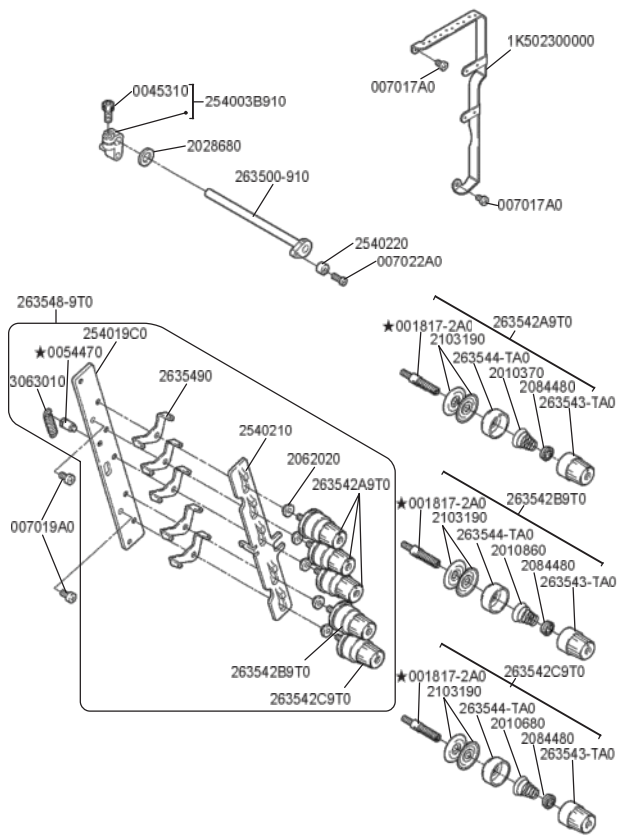

5

6

★印はインチネジです。 G ゲージパーツ表参照
★inch size Refer to the gauge parts list.

7

G ゲージパーツ表参照
Refer to the gauge parts list.

8

9

G ゲージパーツ表参照
Refer to the gauge parts list.

10

11

★印はインチネジです。
★inch size
G ゲージパーツ表参照
Refer to the gauge parts list.

12

G ゲージパーツ表参照
Refer to the gauge parts list.

●W1600-01

●W1600-03

●W1600-08

W1600ゲージパーツ表

W1600 GAUGE PARTS LIST

マシン形式 MACHINE TYPE /SPEC.	ゲージ GAUGE	針留 NEEDLE HOLDER	針板 NEEDLE PLATE	主送り歯 MAIN FEED DOG	差動送り歯 DIFF. FEED DOG	押え PRESSER FOOT	ルーバー LOOPER	針受け(前) NEEDLE GUARD FRONT		針受け(後) NEEDLE GUARD REAR		スプレッター SPREADER	針 NEEDLE
W1662-01G×BS	248	257541-481	257015B480	257242-16F1	257289-16F0	3Q007302480	2575680	2575680	2575670	257565C0	257565C0	UY128GAS #9S	
	356	257542-561	257018B561	257243-16F1	257290-16F0	3Q007303560						UY128GAS #10S	
	364	257542-641	257018B64D1			3Q007303640						UY128GAS #10S	
W1662-01G×CT	356	257542-561	257192C563	257243-16F1	257290-16F0	3Q007303560	2575680	2575680	2575670	257565C0	257565C0	UY128GAS #10S	
W1662-03F×BS	356	257542-561	257097B560	259103-16F1	259215-16F0	257468-560	2575680	2575680	2575670	257565C0	257565C0	UY128GAS #10S	
	364	257542-641	257097B64D0			257468-640						UY128GAS #10S	
W1662-03G×BS	356	257542-561	257105B560	257243-16F1	259212-16F0	3Q007303560	2575680	2575680	2575670	257565C0	257565C0	UY128GAS #10S	
W1662-08A×BT	248	257541-481	257125B480	257242-16F1	257294-16F0	257460-480	2575680	2575680	2575670	257565C0	257565C0	UY128GAS #9S	
	356	257542-561	259663B560	257243-16F1	257295-16F0	257461-560						UY128GAS #10S	
	364	257542-641	259663B64D0			257461-640						UY128GAS #10S	
W1662-08B×BT	356	257542-561	257195B562	259110-16F1	259220-16F0	257476-560	2575680	2575680	2575670	257565C0	257565C0	UY128GAS #10S	