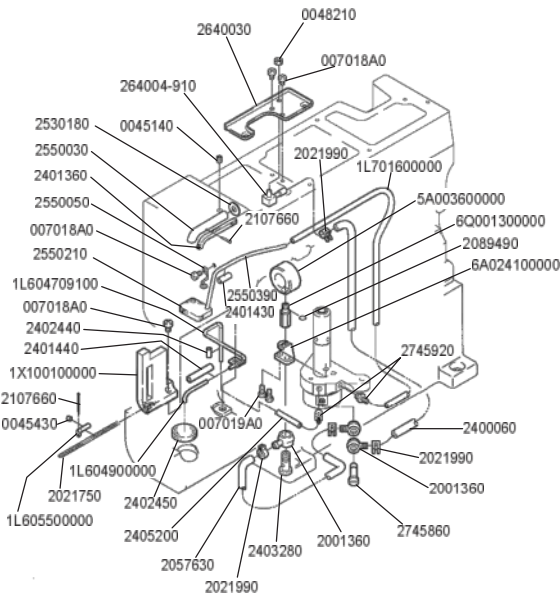

5

6

★印はインチネジです。 G ゲージパーツ表参照
★inch size Refer to the gauge parts list.

7

G ゲージパーツ表参照
Refer to the gauge parts list.

8

9

G ゲージパーツ表参照
Refer to the gauge parts list.

10

11

★印はインチネジです。
★inch size
G ゲージパーツ表参照
Refer to the gauge parts list.

12

G ゲージパーツ表参照
Refer to the gauge parts list.

●W1600-01

●W1600-03

●W1600-08

W1600ゲージパーツ表

W1600 GAUGE PARTS LIST

マシン形式 MACHINE TYPE /SPEC.	ゲージ GAUGE	針留 NEEDLE HOLDER	針板 NEEDLE PLATE	主送り歯 MAIN FEED DOG	差動送り歯 DIFF. FEED DOG	押え PRESSER FOOT	ルーバー LOOPER	針受け(前) NEEDLE GUARD FRONT		針受け(後) NEEDLE GUARD REAR		スプレッター SPREADER	針 NEEDLE
W1662-01G×BS	248	257541-481	257015B480	257242-16F1	257289-16F0	3Q007302480	2575680	2575680	2575670	257565C0	257565C0	UY128GAS #9S	
	356	257542-561	257018B561	257243-16F1	257290-16F0	3Q007303560						UY128GAS #10S	
	364	257542-641	257018B64D1			3Q007303640						UY128GAS #10S	
W1662-01G×CT	356	257542-561	257192C563	257243-16F1	257290-16F0	3Q007303560	2575680	2575680	2575670	257565C0	257565C0	UY128GAS #10S	
W1662-03F×BS	356	257542-561	257097B560	259103-16F1	259215-16F0	257468-560	2575680	2575680	2575670	257565C0	257565C0	UY128GAS #10S	
	364	257542-641	257097B64D0			257468-640						UY128GAS #10S	
W1662-03G×BS	356	257542-561	257105B560	257243-16F1	259212-16F0	3Q007303560	2575680	2575680	2575670	257565C0	257565C0	UY128GAS #10S	
W1662-08A×BT	248	257541-481	257125B480	257242-16F1	257294-16F0	257460-480	2575680	2575680	2575670	257565C0	257565C0	UY128GAS #9S	
	356	257542-561	259663B560	257243-16F1	257295-16F0	257461-560						UY128GAS #10S	
	364	257542-641	259663B64D0			257461-640						UY128GAS #10S	
W1662-08B×BT	356	257542-561	257195B562	259110-16F1	259220-16F0	257476-560	2575680	2575680	2575670	257565C0	257565C0	UY128GAS #10S	