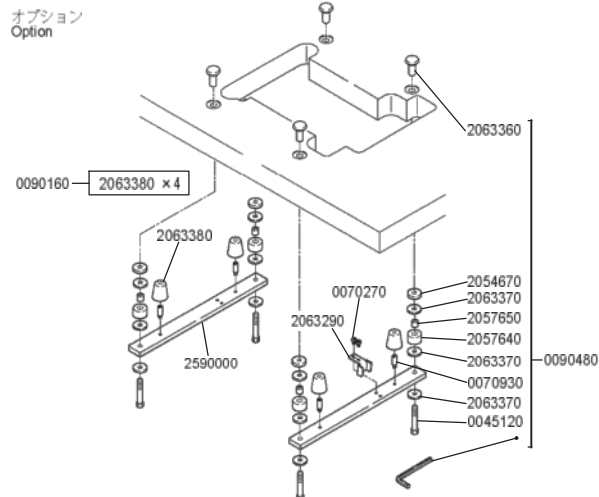

5

6

★印はインチネジです。 G ゲージパーツ表参照
★inch size Refer to the gauge parts list.

7

G ゲージパーツ表参照
Refer to the gauge parts list.

8

9

G ゲージパーツ表参照
Refer to the gauge parts list.

10

11

★印はインチネジです。
★inch size
G ゲージパーツ表参照
Refer to the gauge parts list.

12

G ゲージパーツ表参照
Refer to the gauge parts list.

●W1600-01

●W1600-03

●W1600-08

W1600ゲージパーツ表

W1600 GAUGE PARTS LIST

マシン形式 MACHINE TYPE /SPEC.	ゲージ GAUGE	針留 NEEDLE HOLDER	針板 NEEDLE PLATE	主送り歯 MAIN FEED DOG	差動送り歯 DIFF. FEED DOG	押え PRESSER FOOT	ルーバー LOOPER	針受け(前) NEEDLE GUARD FRONT		針受け(後) NEEDLE GUARD REAR		スプレッター SPREADER	針 NEEDLE
W1662-01G×BS	248	257541-481	257015B480	257242-16F1	257289-16F0	3Q007302480	2575680	2575680	2575670	257565C0	257565C0	UY128GAS #9S	
	356	257542-561	257018B561	257243-16F1	257290-16F0	3Q007303560						UY128GAS #10S	
	364	257542-641	257018B64D1			3Q007303640						UY128GAS #10S	
W1662-01G×CT	356	257542-561	257192C563	257243-16F1	257290-16F0	3Q007303560	2575680	2575680	2575670	257565C0	257565C0	UY128GAS #10S	
W1662-03F×BS	356	257542-561	257097B560	259103-16F1	259215-16F0	257468-560	2575680	2575680	2575670	257565C0	257565C0	UY128GAS #10S	
	364	257542-641	257097B64D0			257468-640						UY128GAS #10S	
W1662-03G×BS	356	257542-561	257105B560	257243-16F1	259212-16F0	3Q007303560	2575680	2575680	2575670	257565C0	257565C0	UY128GAS #10S	
W1662-08A×BT	248	257541-481	257125B480	257242-16F1	257294-16F0	257460-480	2575680	2575680	2575670	257565C0	257565C0	UY128GAS #9S	
	356	257542-561	259663B560	257243-16F1	257295-16F0	257461-560						UY128GAS #10S	
	364	257542-641	259663B64D0			257461-640						UY128GAS #10S	
W1662-08B×BT	356	257542-561	257195B562	259110-16F1	259220-16F0	257476-560	2575680	2575680	2575670	257565C0	257565C0	UY128GAS #10S	