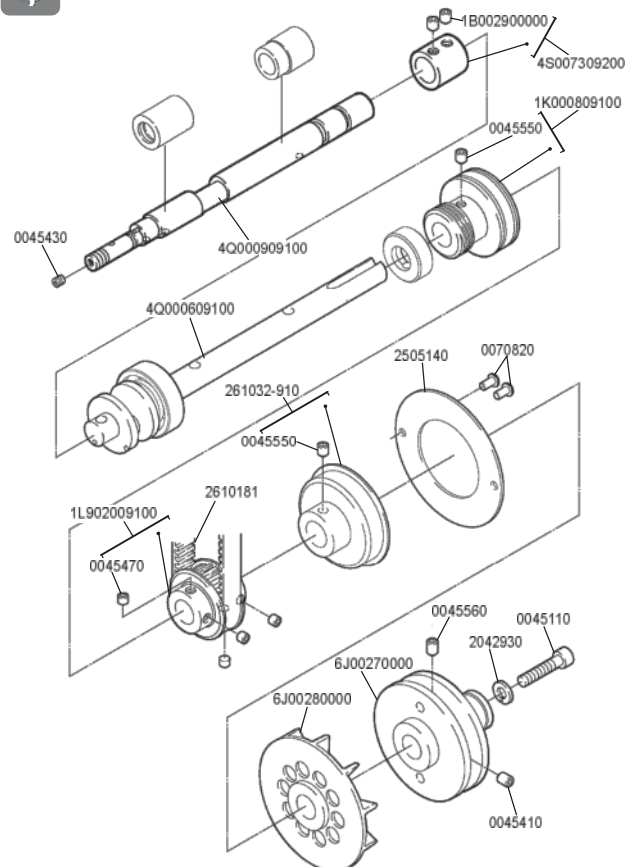

W1600

Cylinderbed Interlock Stitch Machines
シリンダーベッド偏平縫いミシン

Parts Checker

PEGASUS®

1

2

3

4

5

6

★印はインチネジです。 G ゲージパーツ表参照
★inch size Refer to the gauge parts list.

7

G ゲージパーツ表参照
Refer to the gauge parts list.

8

9

G ゲージパーツ表参照
Refer to the gauge parts list.

10

11

★印はインチネジです。
★inch size
G ゲージパーツ表参照
Refer to the gauge parts list.

12

G ゲージパーツ表参照
Refer to the gauge parts list.

●W1600-01

●W1600-03

●W1600-08

W1600ゲージパーツ表

W1600 GAUGE PARTS LIST

マシン形式 MACHINE TYPE /SPEC.	ゲージ GAUGE	針留 NEEDLE HOLDER	針板 NEEDLE PLATE	主送り歯 MAIN FEED DOG	差動送り歯 DIFF. FEED DOG	押え PRESSER FOOT	ルーバー LOOPER	針受け(前) NEEDLE GUARD FRONT		針受け(後) NEEDLE GUARD REAR		スプレッター SPREADER	針 NEEDLE
W1662-01G×BS	248	257541-481	257015B480	257242-16F1	257289-16F0	3Q007302480	2575680	2575680	2575670	257565C0	257565C0	UY128GAS #9S	
	356	257542-561	257018B561	257243-16F1	257290-16F0	3Q007303560						UY128GAS #10S	
	364	257542-641	257018B64D1			3Q007303640						UY128GAS #10S	
W1662-01G×CT	356	257542-561	257192C563	257243-16F1	257290-16F0	3Q007303560	2575680	2575680	2575670	257565C0	257565C0	UY128GAS #10S	
W1662-03F×BS	356	257542-561	257097B560	259103-16F1	259215-16F0	257468-560	2575680	2575680	2575670	257565C0	257565C0	UY128GAS #10S	
	364	257542-641	257097B64D0			257468-640						UY128GAS #10S	
W1662-03G×BS	356	257542-561	257105B560	257243-16F1	259212-16F0	3Q007303560	2575680	2575680	2575670	257565C0	257565C0	UY128GAS #10S	
W1662-08A×BT	248	257541-481	257125B480	257242-16F1	257294-16F0	257460-480	2575680	2575680	2575670	257565C0	257565C0	UY128GAS #9S	
	356	257542-561	259663B560	257243-16F1	257295-16F0	257461-560						UY128GAS #10S	
	364	257542-641	259663B64D0			257461-640						UY128GAS #10S	
W1662-08B×BT	356	257542-561	257195B562	259110-16F1	259220-16F0	257476-560	2575680	2575680	2575670	257565C0	257565C0	UY128GAS #10S	