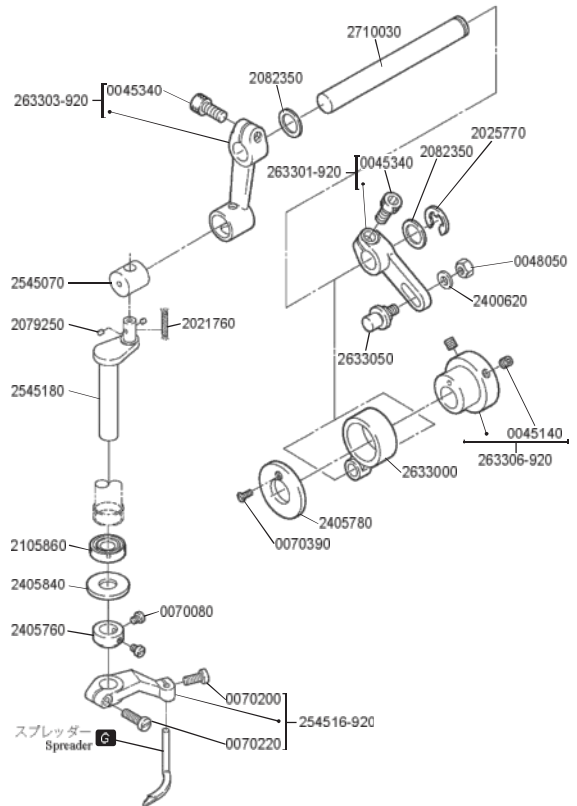

5

6

★印はインチネジです。 G ゲージパーツ表参照
★inch size Refer to the gauge parts list.

7

G ゲージパーツ表参照
Refer to the gauge parts list.

8

9

G ゲージパーツ表参照
Refer to the gauge parts list.

10

11

★印はインチネジです。
★inch size
G ゲージパーツ表参照
Refer to the gauge parts list.

12

G ゲージパーツ表参照
Refer to the gauge parts list.

●W1600-01

●W1600-03

●W1600-08

W1600ゲージパーツ表

W1600 GAUGE PARTS LIST

マシン形式 MACHINE TYPE /SPEC.	ゲージ GAUGE	針留 NEEDLE HOLDER	針板 NEEDLE PLATE	主送り歯 MAIN FEED DOG	差動送り歯 DIFF. FEED DOG	押え PRESSER FOOT	ルーバー LOOPER	針受け(前) NEEDLE GUARD FRONT		針受け(後) NEEDLE GUARD REAR		スプレッター SPREADER	針 NEEDLE
W1662-01G×BS	248	257541-481	257015B480	257242-16F1	257289-16F0	3Q007302480	2575680	2575680	2575670	257565C0	257565C0	UY128GAS #9S	
	356	257542-561	257018B561	257243-16F1	257290-16F0	3Q007303560						UY128GAS #10S	
	364	257542-641	257018B64D1			3Q007303640						UY128GAS #10S	
W1662-01G×CT	356	257542-561	257192C563	257243-16F1	257290-16F0	3Q007303560	2575680	2575680	2575670	257565C0	257565C0	UY128GAS #10S	
W1662-03F×BS	356	257542-561	257097B560	259103-16F1	259215-16F0	257468-560	2575680	2575680	2575670	257565C0	257565C0	UY128GAS #10S	
	364	257542-641	257097B64D0			257468-640						UY128GAS #10S	
W1662-03G×BS	356	257542-561	257105B560	257243-16F1	259212-16F0	3Q007303560	2575680	2575680	2575670	257565C0	257565C0	UY128GAS #10S	
W1662-08A×BT	248	257541-481	257125B480	257242-16F1	257294-16F0	257460-480	2575680	2575680	2575670	257565C0	257565C0	UY128GAS #9S	
	356	257542-561	259663B560	257243-16F1	257295-16F0	257461-560						UY128GAS #10S	
	364	257542-641	259663B64D0			257461-640						UY128GAS #10S	
W1662-08B×BT	356	257542-561	257195B562	259110-16F1	259220-16F0	257476-560	2575680	2575680	2575670	257565C0	257565C0	UY128GAS #10S	