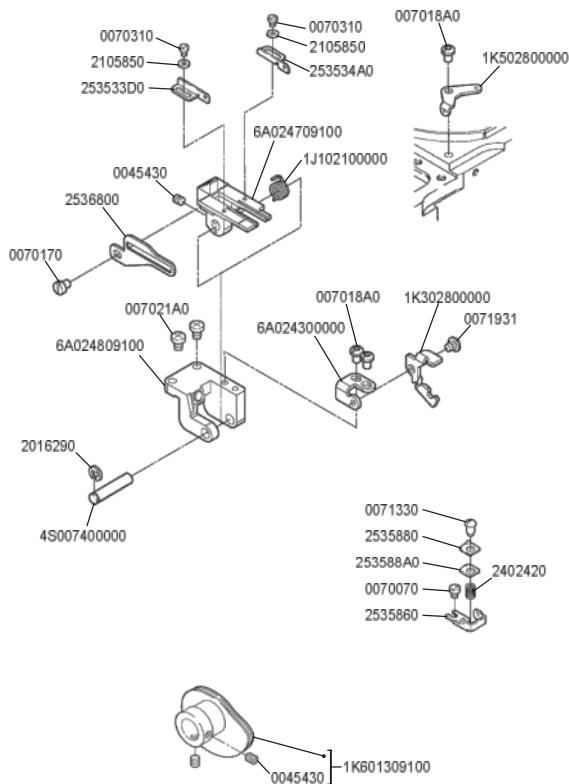

5

6

★印はインチネジです。 G ゲージパーツ表参照
★inch size Refer to the gauge parts list.

7

G ゲージパーツ表参照
Refer to the gauge parts list.

8

9

G ゲージパーツ表参照
Refer to the gauge parts list.

10

11

★印はインチネジです。
★inch size
G ゲージパーツ表参照
Refer to the gauge parts list.

12

G ゲージパーツ表参照
Refer to the gauge parts list.

●W1600-01

●W1600-03

●W1600-08

W1600ゲージパーツ表

W1600 GAUGE PARTS LIST

マシン形式 MACHINE TYPE /SPEC.	ゲージ GAUGE	針留 NEEDLE HOLDER	針板 NEEDLE PLATE	主送り歯 MAIN FEED DOG	差動送り歯 DIFF. FEED DOG	押え PRESSER FOOT	ルーバー LOOPER	針受け(前) NEEDLE GUARD FRONT		針受け(後) NEEDLE GUARD REAR		スプレッター SPREADER	針 NEEDLE
W1662-01G×BS	248	257541-481	257015B480	257242-16F1	257289-16F0	3Q007302480	2575680	2575680	2575670	257565C0	257565C0	UY128GAS #9S	
	356	257542-561	257018B561	257243-16F1	257290-16F0	3Q007303560						UY128GAS #10S	
	364	257542-641	257018B64D1			3Q007303640						UY128GAS #10S	
W1662-01G×CT	356	257542-561	257192C563	257243-16F1	257290-16F0	3Q007303560	2575680	2575680	2575670	257565C0	257565C0	UY128GAS #10S	
W1662-03F×BS	356	257542-561	257097B560	259103-16F1	259215-16F0	257468-560	2575680	2575680	2575670	257565C0	257565C0	UY128GAS #10S	
	364	257542-641	257097B64D0			257468-640						UY128GAS #10S	
W1662-03G×BS	356	257542-561	257105B560	257243-16F1	259212-16F0	3Q007303560	2575680	2575680	2575670	257565C0	257565C0	UY128GAS #10S	
W1662-08A×BT	248	257541-481	257125B480	257242-16F1	257294-16F0	257460-480	2575680	2575680	2575670	257565C0	257565C0	UY128GAS #9S	
	356	257542-561	259663B560	257243-16F1	257295-16F0	257461-560						UY128GAS #10S	
	364	257542-641	259663B64D0			257461-640						UY128GAS #10S	
W1662-08B×BT	356	257542-561	257195B562	259110-16F1	259220-16F0	257476-560	2575680	2575680	2575670	257565C0	257565C0	UY128GAS #10S	