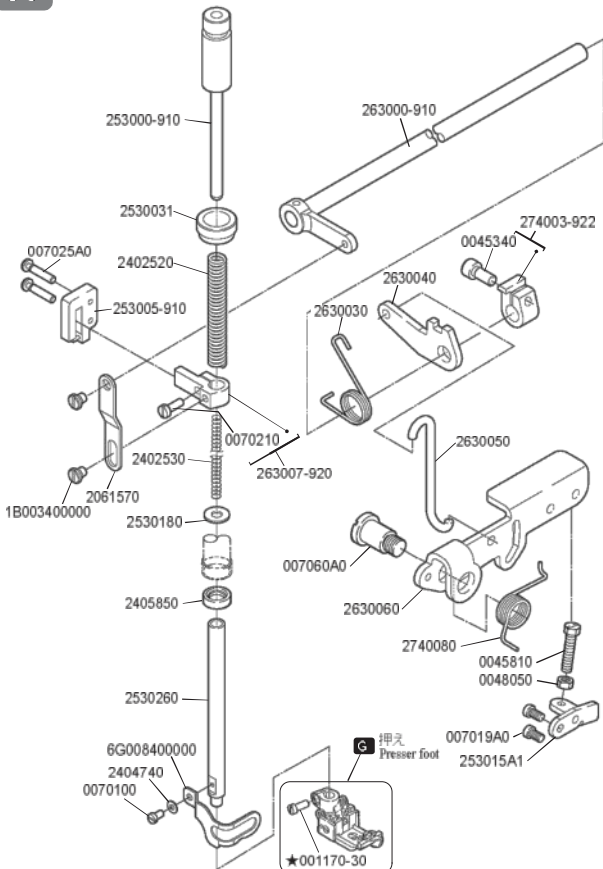

W1600

Cylinderbed Interlock Stitch Machines
シリンダーベッド偏平縫いミシン

Parts Checker

PEGASUS®

1

2

3

4

5

6

★印はインチネジです。 G ゲージパーツ表参照
★inch size Refer to the gauge parts list.

7

G ゲージパーツ表参照
Refer to the gauge parts list.

8

9

G ゲージパーツ表参照
Refer to the gauge parts list.

10

11

★印はインチネジです。
★inch size
G ゲージパーツ表参照
Refer to the gauge parts list.

12

G ゲージパーツ表参照
Refer to the gauge parts list.

●W1600-01

●W1600-03

●W1600-08

W1600ゲージパーツ表

W1600 GAUGE PARTS LIST

マシン形式 MACHINE TYPE /SPEC.	ゲージ GAUGE	針留 NEEDLE HOLDER	針板 NEEDLE PLATE	主送り歯 MAIN FEED DOG	差動送り歯 DIFF. FEED DOG	押え PRESSER FOOT	ルーバー LOOPER	針受け(前) NEEDLE GUARD FRONT		針受け(後) NEEDLE GUARD REAR		スプレッター SPREADER	針 NEEDLE
W1662-01G×BS	248	257541-481	257015B480	257242-16F1	257289-16F0	3Q007302480	2575680	2575680	2575670	257565C0	257565C0	UY128GAS #9S	
	356	257542-561	257018B561	257243-16F1	257290-16F0	3Q007303560						UY128GAS #10S	
	364	257542-641	257018B64D1			3Q007303640						UY128GAS #10S	
W1662-01G×CT	356	257542-561	257192C563	257243-16F1	257290-16F0	3Q007303560	2575680	2575680	2575670	257565C0	257565C0	UY128GAS #10S	
W1662-03F×BS	356	257542-561	257097B560	259103-16F1	259215-16F0	257468-560	2575680	2575680	2575670	257565C0	257565C0	UY128GAS #10S	
	364	257542-641	257097B64D0			257468-640						UY128GAS #10S	
W1662-03G×BS	356	257542-561	257105B560	257243-16F1	259212-16F0	3Q007303560	2575680	2575680	2575670	257565C0	257565C0	UY128GAS #10S	
W1662-08A×BT	248	257541-481	257125B480	257242-16F1	257294-16F0	257460-480	2575680	2575680	2575670	257565C0	257565C0	UY128GAS #9S	
	356	257542-561	259663B560	257243-16F1	257295-16F0	257461-560						UY128GAS #10S	
	364	257542-641	259663B64D0			257461-640						UY128GAS #10S	
W1662-08B×BT	356	257542-561	257195B562	259110-16F1	259220-16F0	257476-560	2575680	2575680	2575670	257565C0	257565C0	UY128GAS #10S	