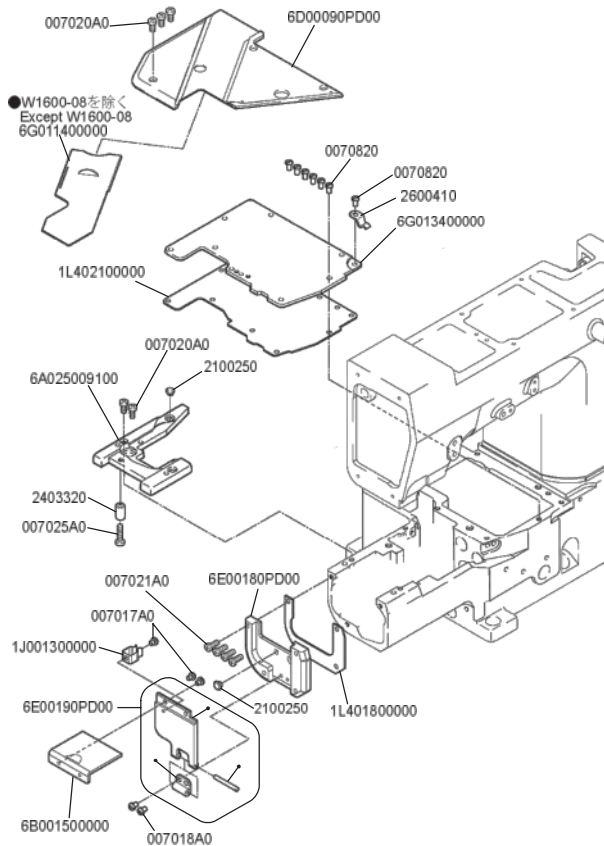

W1600

Cylinderbed Interlock Stitch Machines
シリンダーベッド偏平縫いミシン

Parts Checker

PEGASUS®

1

2

3

4

5

6

★印はインチネジです。 G ゲージパーツ表参照
★inch size Refer to the gauge parts list.

7

G ゲージパーツ表参照
Refer to the gauge parts list.

8

9

G ゲージパーツ表参照
Refer to the gauge parts list.

10

11

★印はインチネジです。
★inch size
G ゲージパーツ表参照
Refer to the gauge parts list.

12

G ゲージパーツ表参照
Refer to the gauge parts list.

●W1600-01

●W1600-03

●W1600-08

W1600ゲージパーツ表

W1600 GAUGE PARTS LIST

マシン形式 MACHINE TYPE /SPEC.	ゲージ GAUGE	針留 NEEDLE HOLDER	針板 NEEDLE PLATE	主送り歯 MAIN FEED DOG	差動送り歯 DIFF. FEED DOG	押え PRESSER FOOT	ルーバー LOOPER	針受け(前) NEEDLE GUARD FRONT		針受け(後) NEEDLE GUARD REAR		スプレッター SPREADER	針 NEEDLE
W1662-01G×BS	248	257541-481	257015B480	257242-16F1	257289-16F0	3Q007302480	2575680	2575680	2575670	257565C0	257565C0	UY128GAS #9S	
	356	257542-561	257018B561	257243-16F1	257290-16F0	3Q007303560						UY128GAS #10S	
	364	257542-641	257018B64D1			3Q007303640						UY128GAS #10S	
W1662-01G×CT	356	257542-561	257192C563	257243-16F1	257290-16F0	3Q007303560	2575680	2575680	2575670	257565C0	257565C0	UY128GAS #10S	
W1662-03F×BS	356	257542-561	257097B560	259103-16F1	259215-16F0	257468-560	2575680	2575680	2575670	257565C0	257565C0	UY128GAS #10S	
	364	257542-641	257097B64D0			257468-640						UY128GAS #10S	
W1662-03G×BS	356	257542-561	257105B560	257243-16F1	259212-16F0	3Q007303560	2575680	2575680	2575670	257565C0	257565C0	UY128GAS #10S	
W1662-08A×BT	248	257541-481	257125B480	257242-16F1	257294-16F0	257460-480	2575680	2575680	2575670	257565C0	257565C0	UY128GAS #9S	
	356	257542-561	259663B560	257243-16F1	257295-16F0	257461-560						UY128GAS #10S	
	364	257542-641	259663B64D0			257461-640						UY128GAS #10S	
W1662-08B×BT	356	257542-561	257195B562	259110-16F1	259220-16F0	257476-560	2575680	2575680	2575670	257565C0	257565C0	UY128GAS #10S	