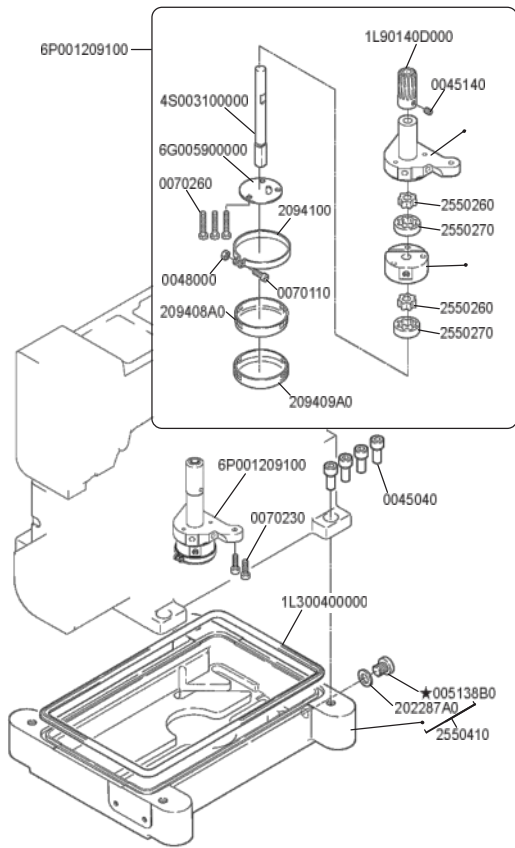

5

6

★印はインチネジです。 G ゲージパーツ表参照
★inch size Refer to the gauge parts list.

7

G ゲージパーツ表参照
Refer to the gauge parts list.

8

9

G ゲージパーツ表参照
Refer to the gauge parts list.

10

11

★印はインチネジです。
★inch size
G ゲージパーツ表参照
Refer to the gauge parts list.

12

G ゲージパーツ表参照
Refer to the gauge parts list.

●W1600-01

●W1600-03

●W1600-08

W1600ゲージパーツ表

W1600 GAUGE PARTS LIST

マシン形式 MACHINE TYPE /SPEC.	ゲージ GAUGE	針留 NEEDLE HOLDER	針板 NEEDLE PLATE	主送り歯 MAIN FEED DOG	差動送り歯 DIFF. FEED DOG	押え PRESSER FOOT	ルーバー LOOPER	針受け(前) NEEDLE GUARD FRONT		針受け(後) NEEDLE GUARD REAR		スプレッター SPREADER	針 NEEDLE
W1662-01G×BS	248	257541-481	257015B480	257242-16F1	257289-16F0	3Q007302480	2575680	2575680	2575670	257565C0	257565C0	UY128GAS #9S	
	356	257542-561	257018B561	257243-16F1	257290-16F0	3Q007303560						UY128GAS #10S	
	364	257542-641	257018B64D1			3Q007303640						UY128GAS #10S	
W1662-01G×CT	356	257542-561	257192C563	257243-16F1	257290-16F0	3Q007303560	2575680	2575680	2575670	257565C0	257565C0	UY128GAS #10S	
W1662-03F×BS	356	257542-561	257097B560	259103-16F1	259215-16F0	257468-560	2575680	2575680	2575670	257565C0	257565C0	UY128GAS #10S	
	364	257542-641	257097B64D0			257468-640						UY128GAS #10S	
W1662-03G×BS	356	257542-561	257105B560	257243-16F1	259212-16F0	3Q007303560	2575680	2575680	2575670	257565C0	257565C0	UY128GAS #10S	
W1662-08A×BT	248	257541-481	257125B480	257242-16F1	257294-16F0	257460-480	2575680	2575680	2575670	257565C0	257565C0	UY128GAS #9S	
	356	257542-561	259663B560	257243-16F1	257295-16F0	257461-560						UY128GAS #10S	
	364	257542-641	259663B64D0			257461-640						UY128GAS #10S	
W1662-08B×BT	356	257542-561	257195B562	259110-16F1	259220-16F0	257476-560	2575680	2575680	2575670	257565C0	257565C0	UY128GAS #10S	