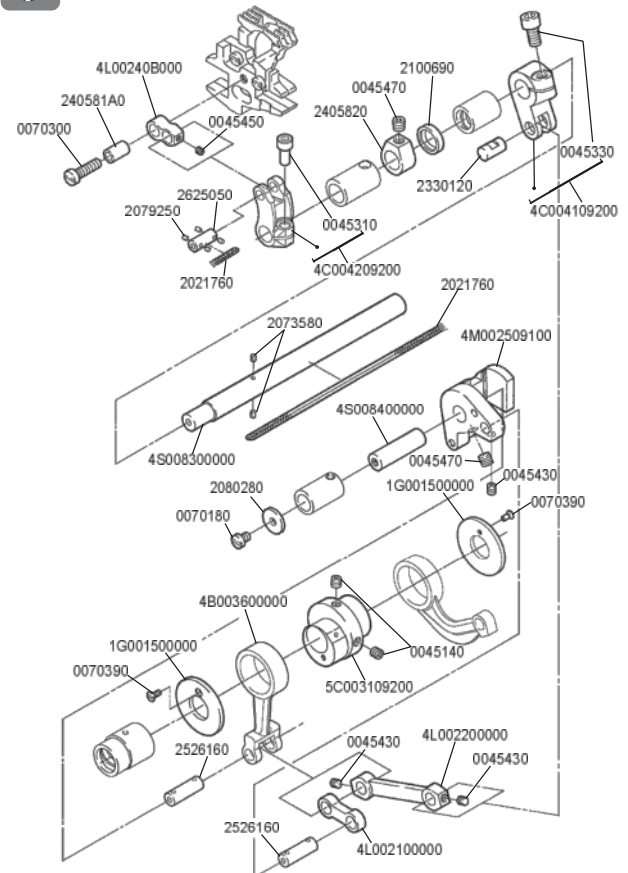

W1600

Cylinderbed Interlock Stitch Machines
シリンダーベッド偏平縫いミシン

Parts Checker

PEGASUS®

1

2

3

4

5

6

★印はインチネジです。 G ゲージパーツ表参照
★inch size Refer to the gauge parts list.

7

G ゲージパーツ表参照
Refer to the gauge parts list.

8

9

G ゲージパーツ表参照
Refer to the gauge parts list.

10

11

★印はインチネジです。
★inch size
G ゲージパーツ表参照
Refer to the gauge parts list.

12

G ゲージパーツ表参照
Refer to the gauge parts list.

●W1600-01

●W1600-03

●W1600-08

W1600ゲージパーツ表

W1600 GAUGE PARTS LIST

マシン形式 MACHINE TYPE /SPEC.	ゲージ GAUGE	針留 NEEDLE HOLDER	針板 NEEDLE PLATE	主送り歯 MAIN FEED DOG	差動送り歯 DIFF. FEED DOG	押え PRESSER FOOT	ルーバー LOOPER	針受け(前) NEEDLE GUARD FRONT		針受け(後) NEEDLE GUARD REAR		スプレッター SPREADER	針 NEEDLE
W1662-01G×BS	248	257541-481	257015B480	257242-16F1	257289-16F0	3Q007302480	2575680	2575680	2575670	257565C0	257565C0	UY128GAS #9S	
	356	257542-561	257018B561	257243-16F1	257290-16F0	3Q007303560						UY128GAS #10S	
	364	257542-641	257018B64D1			3Q007303640						UY128GAS #10S	
W1662-01G×CT	356	257542-561	257192C563	257243-16F1	257290-16F0	3Q007303560	2575680	2575680	2575670	257565C0	257565C0	UY128GAS #10S	
W1662-03F×BS	356	257542-561	257097B560	259103-16F1	259215-16F0	257468-560	2575680	2575680	2575670	257565C0	257565C0	UY128GAS #10S	
	364	257542-641	257097B64D0			257468-640						UY128GAS #10S	
W1662-03G×BS	356	257542-561	257105B560	257243-16F1	259212-16F0	3Q007303560	2575680	2575680	2575670	257565C0	257565C0	UY128GAS #10S	
W1662-08A×BT	248	257541-481	257125B480	257242-16F1	257294-16F0	257460-480	2575680	2575680	2575670	257565C0	257565C0	UY128GAS #9S	
	356	257542-561	259663B560	257243-16F1	257295-16F0	257461-560						UY128GAS #10S	
	364	257542-641	259663B64D0			257461-640						UY128GAS #10S	
W1662-08B×BT	356	257542-561	257195B562	259110-16F1	259220-16F0	257476-560	2575680	2575680	2575670	257565C0	257565C0	UY128GAS #10S	