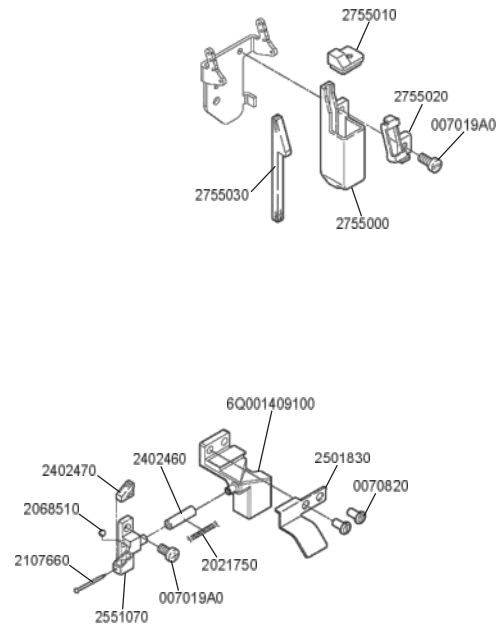

5

6

★印はインチネジです。 G ゲージパーツ表参照
★inch size Refer to the gauge parts list.

7

G ゲージパーツ表参照
Refer to the gauge parts list.

8

9

G ゲージパーツ表参照
Refer to the gauge parts list.

10

11

★印はインチネジです。
★inch size
G ゲージパーツ表参照
Refer to the gauge parts list.

12

G ゲージパーツ表参照
Refer to the gauge parts list.

●W1600-01

●W1600-03

●W1600-08

W1600ゲージパーツ表

W1600 GAUGE PARTS LIST

マシン形式 MACHINE TYPE /SPEC.	ゲージ GAUGE	針留 NEEDLE HOLDER	針板 NEEDLE PLATE	主送り歯 MAIN FEED DOG	差動送り歯 DIFF. FEED DOG	押え PRESSER FOOT	ルーバー LOOPER	針受け(前) NEEDLE GUARD FRONT		針受け(後) NEEDLE GUARD REAR		スプレッター SPREADER	針 NEEDLE
W1662-01G×BS	248	257541-481	257015B480	257242-16F1	257289-16F0	3Q007302480	2575680	2575680	2575670	257565C0	257565C0	UY128GAS #9S	
	356	257542-561	257018B561	257243-16F1	257290-16F0	3Q007303560						UY128GAS #10S	
	364	257542-641	257018B64D1			3Q007303640						UY128GAS #10S	
W1662-01G×CT	356	257542-561	257192C563	257243-16F1	257290-16F0	3Q007303560	2575680	2575680	2575670	257565C0	257565C0	UY128GAS #10S	
W1662-03F×BS	356	257542-561	257097B560	259103-16F1	259215-16F0	257468-560	2575680	2575680	2575670	257565C0	257565C0	UY128GAS #10S	
	364	257542-641	257097B64D0			257468-640						UY128GAS #10S	
W1662-03G×BS	356	257542-561	257105B560	257243-16F1	259212-16F0	3Q007303560	2575680	2575680	2575670	257565C0	257565C0	UY128GAS #10S	
W1662-08A×BT	248	257541-481	257125B480	257242-16F1	257294-16F0	257460-480	2575680	2575680	2575670	257565C0	257565C0	UY128GAS #9S	
	356	257542-561	259663B560	257243-16F1	257295-16F0	257461-560						UY128GAS #10S	
	364	257542-641	259663B64D0			257461-640						UY128GAS #10S	
W1662-08B×BT	356	257542-561	257195B562	259110-16F1	259220-16F0	257476-560	2575680	2575680	2575670	257565C0	257565C0	UY128GAS #10S	