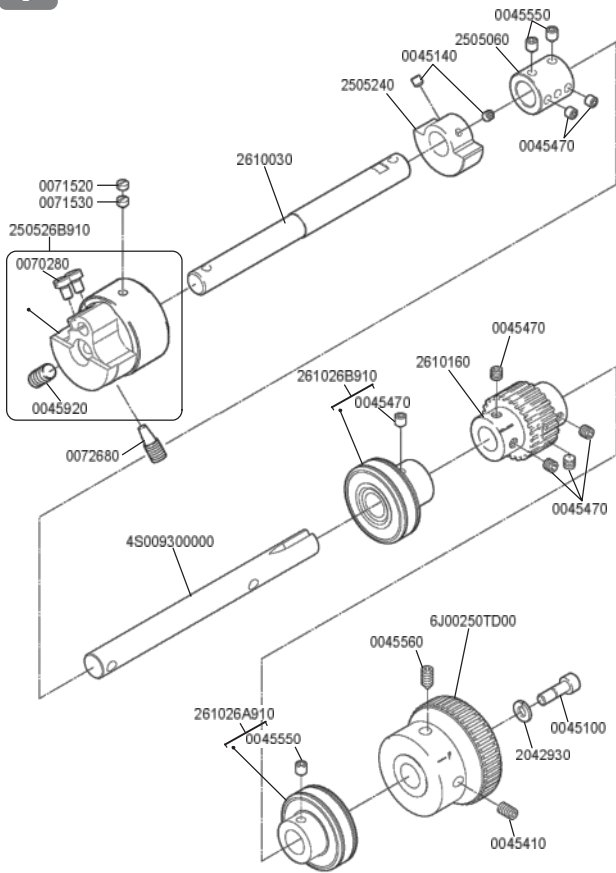

W1600

Cylinderbed Interlock Stitch Machines
シリンダーベッド偏平縫いミシン

Parts Checker

PEGASUS®

1

2

3

4

5

6

★印はインチネジです。 G ゲージパーツ表参照
★inch size Refer to the gauge parts list.

7

G ゲージパーツ表参照
Refer to the gauge parts list.

8

9

G ゲージパーツ表参照
Refer to the gauge parts list.

10

11

★印はインチネジです。
★inch size
G ゲージパーツ表参照
Refer to the gauge parts list.

12

G ゲージパーツ表参照
Refer to the gauge parts list.

●W1600-01

●W1600-03

●W1600-08

W1600ゲージパーツ表

W1600 GAUGE PARTS LIST

マシン形式 MACHINE TYPE /SPEC.	ゲージ GAUGE	針留 NEEDLE HOLDER	針板 NEEDLE PLATE	主送り歯 MAIN FEED DOG	差動送り歯 DIFF. FEED DOG	押え PRESSER FOOT	ルーバー LOOPER	針受け(前) NEEDLE GUARD FRONT		針受け(後) NEEDLE GUARD REAR		スプレッター SPREADER	針 NEEDLE
W1662-01G×BS	248	257541-481	257015B480	257242-16F1	257289-16F0	3Q007302480	2575680	2575680	2575670	257565C0	257565C0	UY128GAS #9S	
	356	257542-561	257018B561	257243-16F1	257290-16F0	3Q007303560						UY128GAS #10S	
	364	257542-641	257018B64D1			3Q007303640						UY128GAS #10S	
W1662-01G×CT	356	257542-561	257192C563	257243-16F1	257290-16F0	3Q007303560	2575680	2575680	2575670	257565C0	257565C0	UY128GAS #10S	
W1662-03F×BS	356	257542-561	257097B560	259103-16F1	259215-16F0	257468-560	2575680	2575680	2575670	257565C0	257565C0	UY128GAS #10S	
	364	257542-641	257097B64D0			257468-640						UY128GAS #10S	
W1662-03G×BS	356	257542-561	257105B560	257243-16F1	259212-16F0	3Q007303560	2575680	2575680	2575670	257565C0	257565C0	UY128GAS #10S	
W1662-08A×BT	248	257541-481	257125B480	257242-16F1	257294-16F0	257460-480	2575680	2575680	2575670	257565C0	257565C0	UY128GAS #9S	
	356	257542-561	259663B560	257243-16F1	257295-16F0	257461-560						UY128GAS #10S	
	364	257542-641	259663B64D0			257461-640						UY128GAS #10S	
W1662-08B×BT	356	257542-561	257195B562	259110-16F1	259220-16F0	257476-560	2575680	2575680	2575670	257565C0	257565C0	UY128GAS #10S	