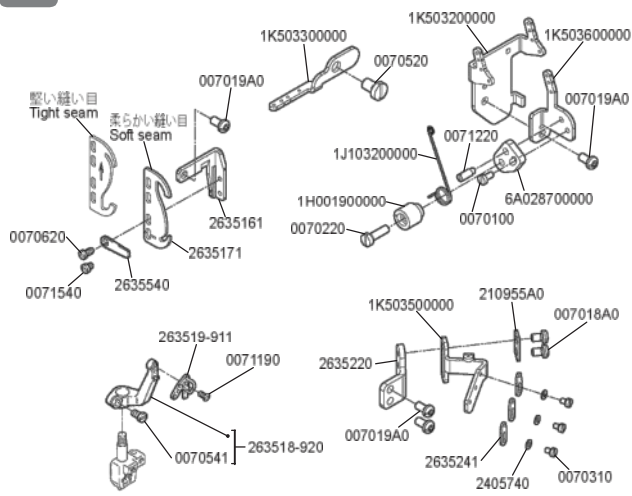

5

6

★印はインチネジです。 G ゲージパーツ表参照
★inch size Refer to the gauge parts list.

7

G ゲージパーツ表参照
Refer to the gauge parts list.

8

9

G ゲージパーツ表参照
Refer to the gauge parts list.

10

11

★印はインチネジです。
★inch size
G ゲージパーツ表参照
Refer to the gauge parts list.

12

G ゲージパーツ表参照
Refer to the gauge parts list.

●W1600-01

●W1600-03

●W1600-08

W1600ゲージパーツ表

W1600 GAUGE PARTS LIST

マシン形式 MACHINE TYPE /SPEC.	ゲージ GAUGE	針留 NEEDLE HOLDER	針板 NEEDLE PLATE	主送り歯 MAIN FEED DOG	差動送り歯 DIFF. FEED DOG	押え PRESSER FOOT	ルーバー LOOPER	針受け(前) NEEDLE GUARD FRONT		針受け(後) NEEDLE GUARD REAR		スプレッター SPREADER	針 NEEDLE
W1662-01G×BS	248	257541-481	257015B480	257242-16F1	257289-16F0	3Q007302480	2575680	2575680	2575670	257565C0	257565C0	UY128GAS #9S	
	356	257542-561	257018B561	257243-16F1	257290-16F0	3Q007303560						UY128GAS #10S	
	364	257542-641	257018B64D1			3Q007303640						UY128GAS #10S	
W1662-01G×CT	356	257542-561	257192C563	257243-16F1	257290-16F0	3Q007303560	2575680	2575680	2575670	257565C0	257565C0	UY128GAS #10S	
W1662-03F×BS	356	257542-561	257097B560	259103-16F1	259215-16F0	257468-560	2575680	2575680	2575670	257565C0	257565C0	UY128GAS #10S	
	364	257542-641	257097B64D0			257468-640						UY128GAS #10S	
W1662-03G×BS	356	257542-561	257105B560	257243-16F1	259212-16F0	3Q007303560	2575680	2575680	2575670	257565C0	257565C0	UY128GAS #10S	
W1662-08A×BT	248	257541-481	257125B480	257242-16F1	257294-16F0	257460-480	2575680	2575680	2575670	257565C0	257565C0	UY128GAS #9S	
	356	257542-561	259663B560	257243-16F1	257295-16F0	257461-560						UY128GAS #10S	
	364	257542-641	259663B64D0			257461-640						UY128GAS #10S	
W1662-08B×BT	356	257542-561	257195B562	259110-16F1	259220-16F0	257476-560	2575680	2575680	2575670	257565C0	257565C0	UY128GAS #10S	