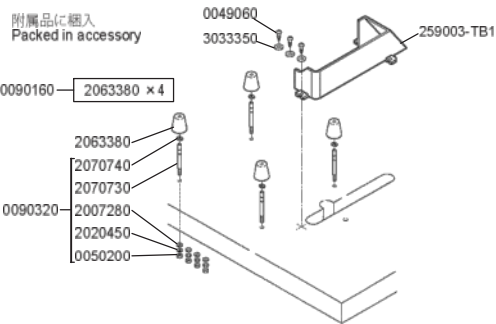

5

6

★印はインチネジです。 G ゲージパーツ表参照
★inch size Refer to the gauge parts list.

7

G ゲージパーツ表参照
Refer to the gauge parts list.

8

9

G ゲージパーツ表参照
Refer to the gauge parts list.

10

11

★印はインチネジです。
★inch size
G ゲージパーツ表参照
Refer to the gauge parts list.

12

G ゲージパーツ表参照
Refer to the gauge parts list.

●W1600-01

●W1600-03

●W1600-08

W1600ゲージパーツ表

W1600 GAUGE PARTS LIST

マシン形式 MACHINE TYPE /SPEC.	ゲージ GAUGE	針留 NEEDLE HOLDER	針板 NEEDLE PLATE	主送り歯 MAIN FEED DOG	差動送り歯 DIFF. FEED DOG	押え PRESSER FOOT	ルーバー LOOPER	針受け(前) NEEDLE GUARD FRONT		針受け(後) NEEDLE GUARD REAR		スプレッター SPREADER	針 NEEDLE
W1662-01G×BS	248	257541-481	257015B480	257242-16F1	257289-16F0	3Q007302480	2575680	2575680	2575670	257565C0	257565C0	UY128GAS #9S	
	356	257542-561	257018B561	257243-16F1	257290-16F0	3Q007303560						UY128GAS #10S	
	364	257542-641	257018B64D1			3Q007303640						UY128GAS #10S	
W1662-01G×CT	356	257542-561	257192C563	257243-16F1	257290-16F0	3Q007303560	2575680	2575680	2575670	257565C0	257565C0	UY128GAS #10S	
W1662-03F×BS	356	257542-561	257097B560	259103-16F1	259215-16F0	257468-560	2575680	2575680	2575670	257565C0	257565C0	UY128GAS #10S	
	364	257542-641	257097B64D0			257468-640						UY128GAS #10S	
W1662-03G×BS	356	257542-561	257105B560	257243-16F1	259212-16F0	3Q007303560	2575680	2575680	2575670	257565C0	257565C0	UY128GAS #10S	
W1662-08A×BT	248	257541-481	257125B480	257242-16F1	257294-16F0	257460-480	2575680	2575680	2575670	257565C0	257565C0	UY128GAS #9S	
	356	257542-561	259663B560	257243-16F1	257295-16F0	257461-560						UY128GAS #10S	
	364	257542-641	259663B64D0			257461-640						UY128GAS #10S	
W1662-08B×BT	356	257542-561	257195B562	259110-16F1	259220-16F0	257476-560	2575680	2575680	2575670	257565C0	257565C0	UY128GAS #10S	