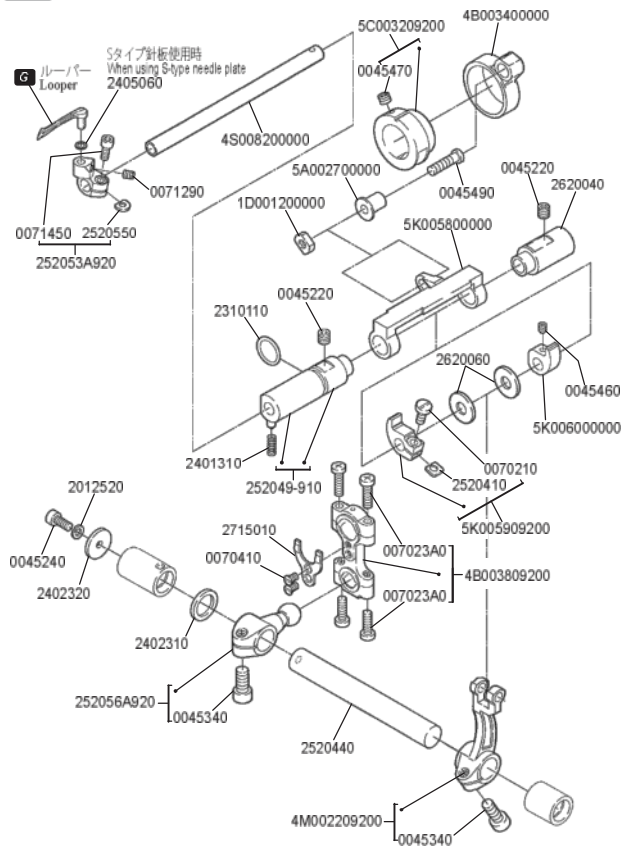

W1600

Cylinderbed Interlock Stitch Machines
シリンダーベッド偏平縫いミシン

Parts Checker

PEGASUS®

1

2

3

4

5

6

★印はインチネジです。 G ゲージパーツ表参照
★inch size Refer to the gauge parts list.

7

G ゲージパーツ表参照
Refer to the gauge parts list.

8

9

G ゲージパーツ表参照
Refer to the gauge parts list.

10

11

★印はインチネジです。
★inch size
G ゲージパーツ表参照
Refer to the gauge parts list.

12

G ゲージパーツ表参照
Refer to the gauge parts list.

●W1600-01

●W1600-03

●W1600-08

W1600ゲージパーツ表

W1600 GAUGE PARTS LIST

マシン形式 MACHINE TYPE /SPEC.	ゲージ GAUGE	針留 NEEDLE HOLDER	針板 NEEDLE PLATE	主送り歯 MAIN FEED DOG	差動送り歯 DIFF. FEED DOG	押え PRESSER FOOT	ルーバー LOOPER	針受け(前) NEEDLE GUARD FRONT		針受け(後) NEEDLE GUARD REAR		スプレッター SPREADER	針 NEEDLE
W1662-01G×BS	248	257541-481	257015B480	257242-16F1	257289-16F0	3Q007302480	2575680	2575680	2575670	257565C0	257565C0	UY128GAS #9S	
	356	257542-561	257018B561	257243-16F1	257290-16F0	3Q007303560						UY128GAS #10S	
	364	257542-641	257018B64D1			3Q007303640						UY128GAS #10S	
W1662-01G×CT	356	257542-561	257192C563	257243-16F1	257290-16F0	3Q007303560	2575680	2575680	2575670	257565C0	257565C0	UY128GAS #10S	
W1662-03F×BS	356	257542-561	257097B560	259103-16F1	259215-16F0	257468-560	2575680	2575680	2575670	257565C0	257565C0	UY128GAS #10S	
	364	257542-641	257097B64D0			257468-640						UY128GAS #10S	
W1662-03G×BS	356	257542-561	257105B560	257243-16F1	259212-16F0	3Q007303560	2575680	2575680	2575670	257565C0	257565C0	UY128GAS #10S	
W1662-08A×BT	248	257541-481	257125B480	257242-16F1	257294-16F0	257460-480	2575680	2575680	2575670	257565C0	257565C0	UY128GAS #9S	
	356	257542-561	259663B560	257243-16F1	257295-16F0	257461-560						UY128GAS #10S	
	364	257542-641	259663B64D0			257461-640						UY128GAS #10S	
W1662-08B×BT	356	257542-561	257195B562	259110-16F1	259220-16F0	257476-560	2575680	2575680	2575670	257565C0	257565C0	UY128GAS #10S	