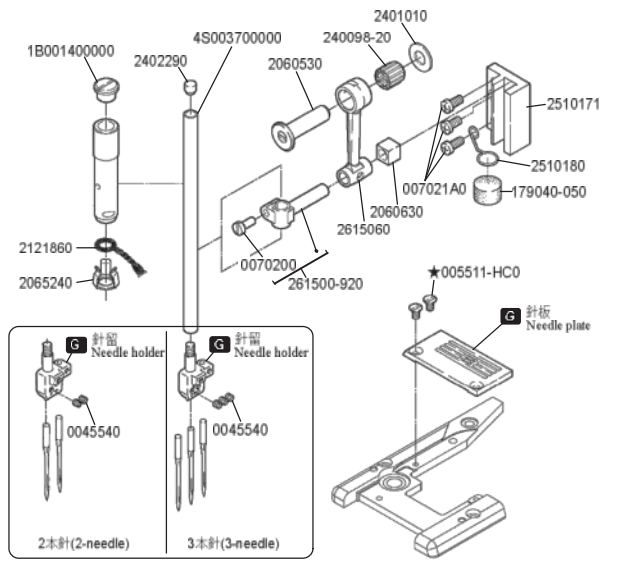

W1600

Cylinderbed Interlock Stitch Machines
シリンダーベッド偏平縫いミシン

Parts Checker

PEGASUS®

1

2

3

4

5

6

★印はインチネジです。 G ゲージパーツ表参照
★inch size Refer to the gauge parts list.

7

G ゲージパーツ表参照
Refer to the gauge parts list.

8

9

G ゲージパーツ表参照
Refer to the gauge parts list.

10

11

★印はインチネジです。
★inch size
G ゲージパーツ表参照
Refer to the gauge parts list.

12

G ゲージパーツ表参照
Refer to the gauge parts list.

●W1600-01

●W1600-03

●W1600-08

W1600ゲージパーツ表

W1600 GAUGE PARTS LIST

マシン形式 MACHINE TYPE /SPEC.	ゲージ GAUGE	針留 NEEDLE HOLDER	針板 NEEDLE PLATE	主送り歯 MAIN FEED DOG	差動送り歯 DIFF. FEED DOG	押え PRESSER FOOT	ルーバー LOOPER	針受け(前) NEEDLE GUARD FRONT		針受け(後) NEEDLE GUARD REAR		スプレッター SPREADER	針 NEEDLE
W1662-01G×BS	248	257541-481	257015B480	257242-16F1	257289-16F0	3Q007302480	2575680	2575680	2575670	257565C0	257565C0	UY128GAS #9S	
	356	257542-561	257018B561	257243-16F1	257290-16F0	3Q007303560						UY128GAS #10S	
	364	257542-641	257018B64D1			3Q007303640						UY128GAS #10S	
W1662-01G×CT	356	257542-561	257192C563	257243-16F1	257290-16F0	3Q007303560	2575680	2575680	2575670	257565C0	257565C0	UY128GAS #10S	
W1662-03F×BS	356	257542-561	257097B560	259103-16F1	259215-16F0	257468-560	2575680	2575680	2575670	257565C0	257565C0	UY128GAS #10S	
	364	257542-641	257097B64D0			257468-640						UY128GAS #10S	
W1662-03G×BS	356	257542-561	257105B560	257243-16F1	259212-16F0	3Q007303560	2575680	2575680	2575670	257565C0	257565C0	UY128GAS #10S	
W1662-08A×BT	248	257541-481	257125B480	257242-16F1	257294-16F0	257460-480	2575680	2575680	2575670	257565C0	257565C0	UY128GAS #9S	
	356	257542-561	259663B560	257243-16F1	257295-16F0	257461-560						UY128GAS #10S	
	364	257542-641	259663B64D0			257461-640						UY128GAS #10S	
W1662-08B×BT	356	257542-561	257195B562	259110-16F1	259220-16F0	257476-560	2575680	2575680	2575670	257565C0	257565C0	UY128GAS #10S	