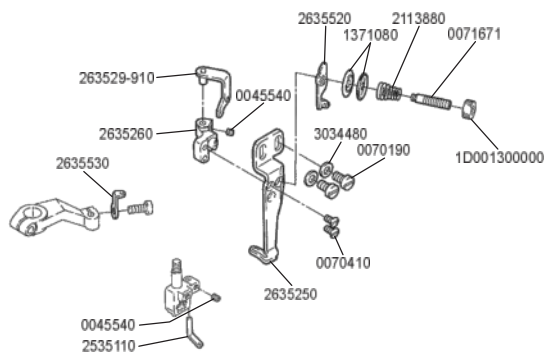

5

6

★印はインチネジです。 G ゲージパーツ表参照
★inch size Refer to the gauge parts list.

7

G ゲージパーツ表参照
Refer to the gauge parts list.

8

9

G ゲージパーツ表参照
Refer to the gauge parts list.

10

11

★印はインチネジです。
★inch size
G ゲージパーツ表参照
Refer to the gauge parts list.

12

G ゲージパーツ表参照
Refer to the gauge parts list.

●W1600-01

●W1600-03

●W1600-08

W1600ゲージパーツ表

W1600 GAUGE PARTS LIST

マシン形式 MACHINE TYPE /SPEC.	ゲージ GAUGE	針留 NEEDLE HOLDER	針板 NEEDLE PLATE	主送り歯 MAIN FEED DOG	差動送り歯 DIFF. FEED DOG	押え PRESSER FOOT	ルーバー LOOPER	針受け(前) NEEDLE GUARD FRONT		針受け(後) NEEDLE GUARD REAR		スプレッター SPREADER	針 NEEDLE
W1662-01G×BS	248	257541-481	257015B480	257242-16F1	257289-16F0	3Q007302480	2575680	2575680	2575670	257565C0	257565C0	UY128GAS #9S	
	356	257542-561	257018B561	257243-16F1	257290-16F0	3Q007303560						UY128GAS #10S	
	364	257542-641	257018B64D1			3Q007303640						UY128GAS #10S	
W1662-01G×CT	356	257542-561	257192C563	257243-16F1	257290-16F0	3Q007303560	2575680	2575680	2575670	257565C0	257565C0	UY128GAS #10S	
W1662-03F×BS	356	257542-561	257097B560	259103-16F1	259215-16F0	257468-560	2575680	2575680	2575670	257565C0	257565C0	UY128GAS #10S	
	364	257542-641	257097B64D0			257468-640						UY128GAS #10S	
W1662-03G×BS	356	257542-561	257105B560	257243-16F1	259212-16F0	3Q007303560	2575680	2575680	2575670	257565C0	257565C0	UY128GAS #10S	
W1662-08A×BT	248	257541-481	257125B480	257242-16F1	257294-16F0	257460-480	2575680	2575680	2575670	257565C0	257565C0	UY128GAS #9S	
	356	257542-561	259663B560	257243-16F1	257295-16F0	257461-560						UY128GAS #10S	
	364	257542-641	259663B64D0			257461-640						UY128GAS #10S	
W1662-08B×BT	356	257542-561	257195B562	259110-16F1	259220-16F0	257476-560	2575680	2575680	2575670	257565C0	257565C0	UY128GAS #10S	