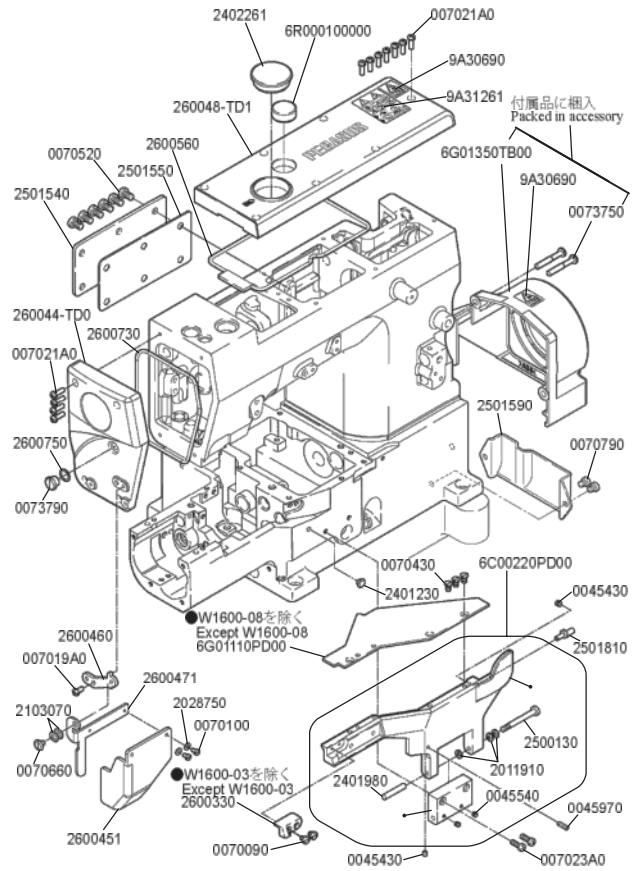

W1600

Cylinderbed Interlock Stitch Machines
シリンダーベッド偏平縫いミシン

Parts Checker

PEGASUS®

1

2

3

4

5

6

★印はインチネジです。 G ゲージパーツ表参照
★inch size Refer to the gauge parts list.

7

G ゲージパーツ表参照
Refer to the gauge parts list.

8

9

G ゲージパーツ表参照
Refer to the gauge parts list.

10

11

★印はインチネジです。
★inch size
G ゲージパーツ表参照
Refer to the gauge parts list.

12

G ゲージパーツ表参照
Refer to the gauge parts list.

●W1600-01

●W1600-03

●W1600-08

W1600ゲージパーツ表

W1600 GAUGE PARTS LIST

マシン形式 MACHINE TYPE /SPEC.	ゲージ GAUGE	針留 NEEDLE HOLDER	針板 NEEDLE PLATE	主送り歯 MAIN FEED DOG	差動送り歯 DIFF. FEED DOG	押え PRESSER FOOT	ルーバー LOOPER	針受け(前) NEEDLE GUARD FRONT		針受け(後) NEEDLE GUARD REAR		スプレッター SPREADER	針 NEEDLE
W1662-01G×BS	248	257541-481	257015B480	257242-16F1	257289-16F0	3Q007302480	2575680	2575680	2575670	257565C0	257565C0	UY128GAS #9S	
	356	257542-561	257018B561	257243-16F1	257290-16F0	3Q007303560						UY128GAS #10S	
	364	257542-641	257018B64D1			3Q007303640						UY128GAS #10S	
W1662-01G×CT	356	257542-561	257192C563	257243-16F1	257290-16F0	3Q007303560	2575680	2575680	2575670	257565C0	257565C0	UY128GAS #10S	
W1662-03F×BS	356	257542-561	257097B560	259103-16F1	259215-16F0	257468-560	2575680	2575680	2575670	257565C0	257565C0	UY128GAS #10S	
	364	257542-641	257097B64D0			257468-640						UY128GAS #10S	
W1662-03G×BS	356	257542-561	257105B560	257243-16F1	259212-16F0	3Q007303560	2575680	2575680	2575670	257565C0	257565C0	UY128GAS #10S	
W1662-08A×BT	248	257541-481	257125B480	257242-16F1	257294-16F0	257460-480	2575680	2575680	2575670	257565C0	257565C0	UY128GAS #9S	
	356	257542-561	259663B560	257243-16F1	257295-16F0	257461-560						UY128GAS #10S	
	364	257542-641	259663B64D0			257461-640						UY128GAS #10S	
W1662-08B×BT	356	257542-561	257195B562	259110-16F1	259220-16F0	257476-560	2575680	2575680	2575670	257565C0	257565C0	UY128GAS #10S	