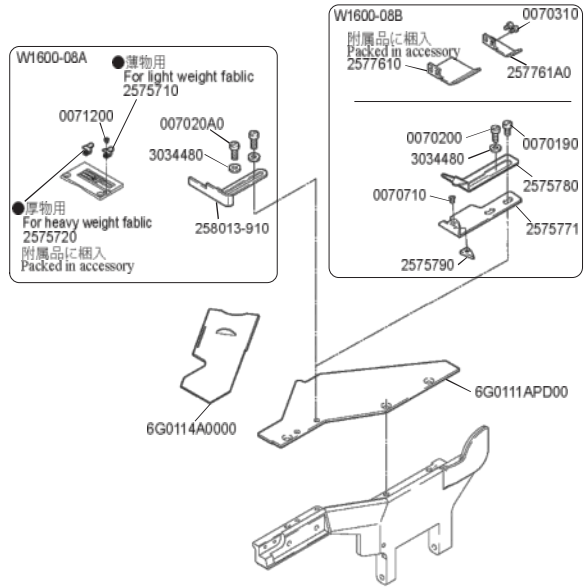

5

6

★印はインチネジです。 G ゲージパーツ表参照
★inch size Refer to the gauge parts list.

7

G ゲージパーツ表参照
Refer to the gauge parts list.

8

9

G ゲージパーツ表参照
Refer to the gauge parts list.

10

11

★印はインチネジです。
★inch size
G ゲージパーツ表参照
Refer to the gauge parts list.

12

G ゲージパーツ表参照
Refer to the gauge parts list.

●W1600-01

●W1600-03

●W1600-08

W1600ゲージパーツ表

W1600 GAUGE PARTS LIST

マシン形式 MACHINE TYPE /SPEC.	ゲージ GAUGE	針留 NEEDLE HOLDER	針板 NEEDLE PLATE	主送り歯 MAIN FEED DOG	差動送り歯 DIFF. FEED DOG	押え PRESSER FOOT	ルーバー LOOPER	針受け(前) NEEDLE GUARD FRONT		針受け(後) NEEDLE GUARD REAR		スプレッター SPREADER	針 NEEDLE
W1662-01G×BS	248	257541-481	257015B480	257242-16F1	257289-16F0	3Q007302480	2575680	2575680	2575670	257565C0	257565C0	UY128GAS #9S	
	356	257542-561	257018B561	257243-16F1	257290-16F0	3Q007303560						UY128GAS #10S	
	364	257542-641	257018B64D1			3Q007303640						UY128GAS #10S	
W1662-01G×CT	356	257542-561	257192C563	257243-16F1	257290-16F0	3Q007303560	2575680	2575680	2575670	257565C0	257565C0	UY128GAS #10S	
W1662-03F×BS	356	257542-561	257097B560	259103-16F1	259215-16F0	257468-560	2575680	2575680	2575670	257565C0	257565C0	UY128GAS #10S	
	364	257542-641	257097B64D0			257468-640						UY128GAS #10S	
W1662-03G×BS	356	257542-561	257105B560	257243-16F1	259212-16F0	3Q007303560	2575680	2575680	2575670	257565C0	257565C0	UY128GAS #10S	
W1662-08A×BT	248	257541-481	257125B480	257242-16F1	257294-16F0	257460-480	2575680	2575680	2575670	257565C0	257565C0	UY128GAS #9S	
	356	257542-561	259663B560	257243-16F1	257295-16F0	257461-560						UY128GAS #10S	
	364	257542-641	259663B64D0			257461-640						UY128GAS #10S	
W1662-08B×BT	356	257542-561	257195B562	259110-16F1	259220-16F0	257476-560	2575680	2575680	2575670	257565C0	257565C0	UY128GAS #10S	