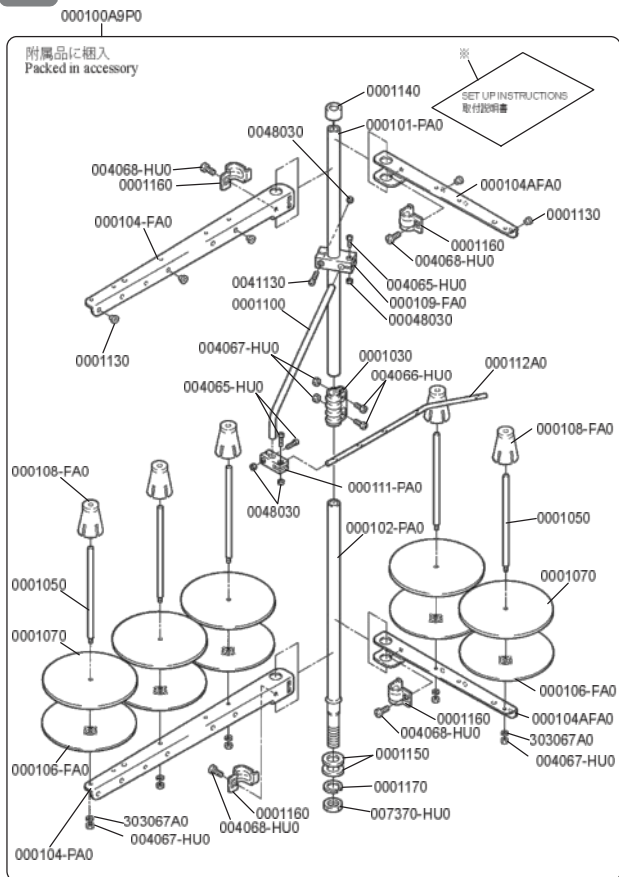

5

6

★印はインチネジです。 G ゲージパーツ表参照
★inch size Refer to the gauge parts list.

7

G ゲージパーツ表参照
Refer to the gauge parts list.

8

9

G ゲージパーツ表参照
Refer to the gauge parts list.

10

11

★印はインチネジです。
★inch size
G ゲージパーツ表参照
Refer to the gauge parts list.

12

G ゲージパーツ表参照
Refer to the gauge parts list.

●W1600-01

●W1600-03

●W1600-08

W1600ゲージパーツ表

W1600 GAUGE PARTS LIST

マシン形式 MACHINE TYPE /SPEC.	ゲージ GAUGE	針留 NEEDLE HOLDER	針板 NEEDLE PLATE	主送り歯 MAIN FEED DOG	差動送り歯 DIFF. FEED DOG	押え PRESSER FOOT	ルーバー LOOPER	針受け(前) NEEDLE GUARD FRONT		針受け(後) NEEDLE GUARD REAR		スプレッター SPREADER	針 NEEDLE
W1662-01G×BS	248	257541-481	257015B480	257242-16F1	257289-16F0	3Q007302480	2575680	2575680	2575670	257565C0	257565C0	UY128GAS #9S	
	356	257542-561	257018B561	257243-16F1	257290-16F0	3Q007303560						UY128GAS #10S	
	364	257542-641	257018B64D1			3Q007303640						UY128GAS #10S	
W1662-01G×CT	356	257542-561	257192C563	257243-16F1	257290-16F0	3Q007303560	2575680	2575680	2575670	257565C0	257565C0	UY128GAS #10S	
W1662-03F×BS	356	257542-561	257097B560	259103-16F1	259215-16F0	257468-560	2575680	2575680	2575670	257565C0	257565C0	UY128GAS #10S	
	364	257542-641	257097B64D0			257468-640						UY128GAS #10S	
W1662-03G×BS	356	257542-561	257105B560	257243-16F1	259212-16F0	3Q007303560	2575680	2575680	2575670	257565C0	257565C0	UY128GAS #10S	
W1662-08A×BT	248	257541-481	257125B480	257242-16F1	257294-16F0	257460-480	2575680	2575680	2575670	257565C0	257565C0	UY128GAS #9S	
	356	257542-561	259663B560	257243-16F1	257295-16F0	257461-560						UY128GAS #10S	
	364	257542-641	259663B64D0			257461-640						UY128GAS #10S	
W1662-08B×BT	356	257542-561	257195B562	259110-16F1	259220-16F0	257476-560	2575680	2575680	2575670	257565C0	257565C0	UY128GAS #10S	