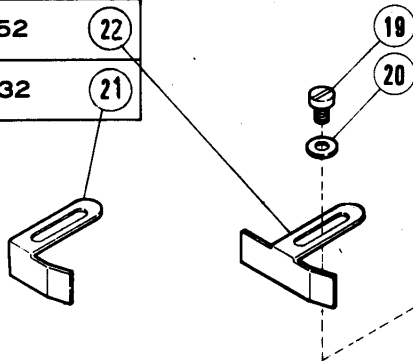

②③~②⑨; ETB52-350BC, 351BC 専用
Only