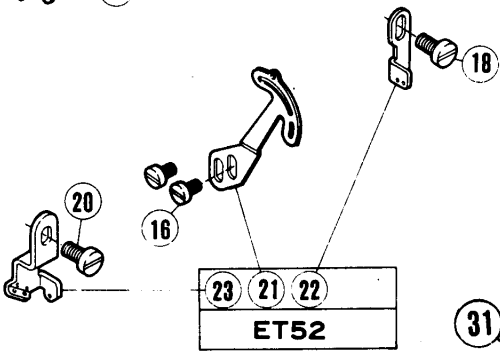

ET32
19 15 17

ET32.
二本針 ET52.
2-NDL ET52.
12

ET52
23 21 22