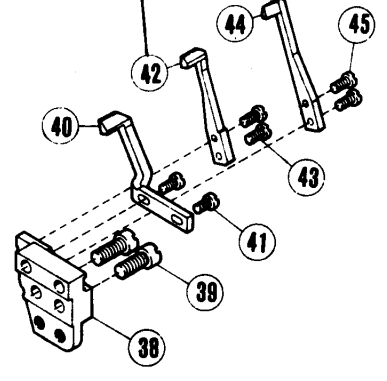

ET32
19 15 17

ET32.
二本針 ET52.
2-NDL ET52.
12

ET52
23 21 22

ET52

ET32

ET52

ET32

ETB32-452, -453 専用

ETB-452 453 は除く

⑨ = E T 32-○○○/515、オーバーロック側に使用。
① = E T 32-○○○/516・E T 52-○○○/514は 2ヶ使用。

⑨ = for the overlock of ET32-○○○/515.
① = for the overlock of ET32-○○○/516 and for ET52-○○○/514. 2 pieces used.

針振り機構(2)