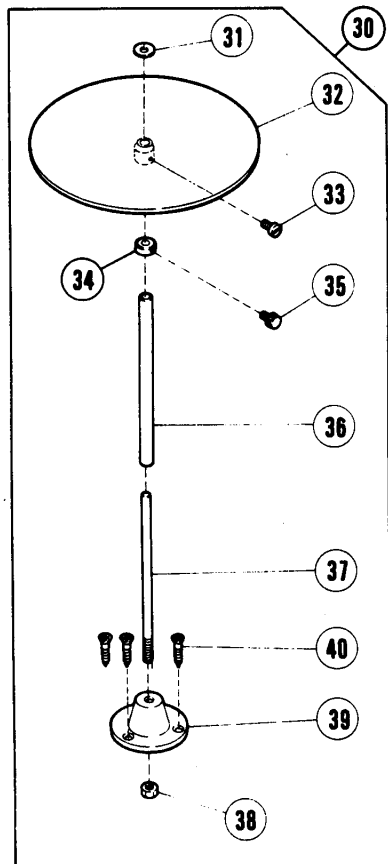

②③~②⑨; ETB52-350BC, 351BC 専用
Only