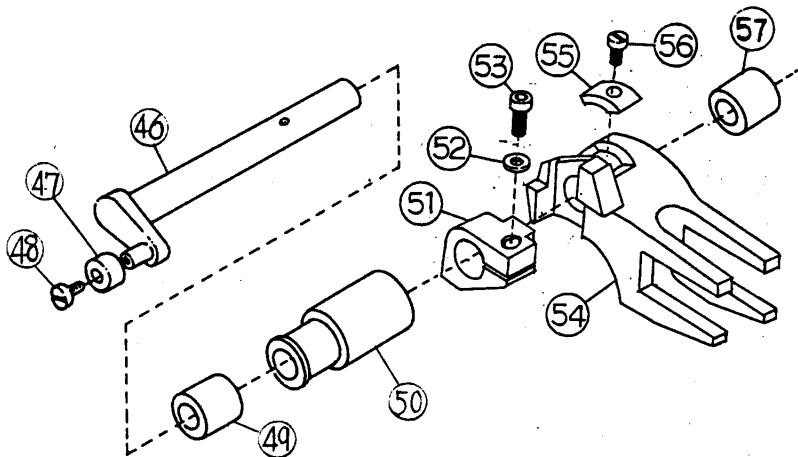

上送り機構 TOP FEED MECHANISM