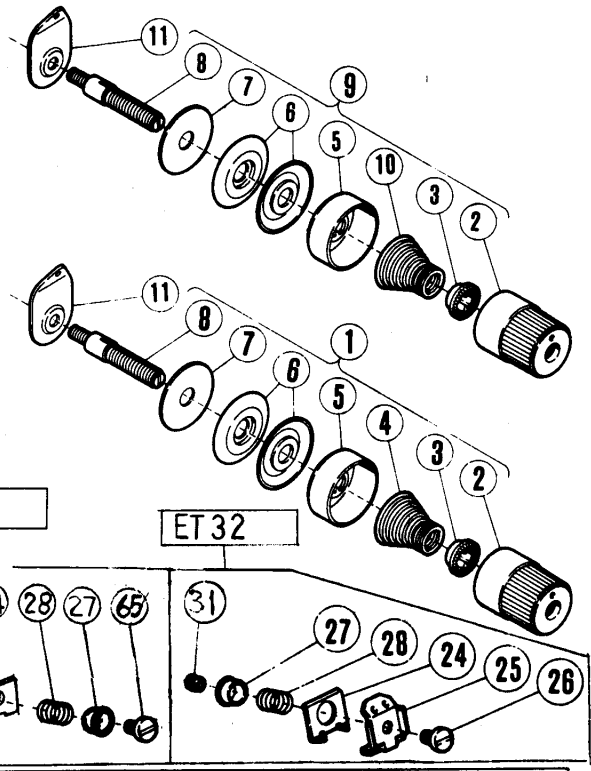

針振り機構(1)

NEEDLE DRIVE MECHANISM(1)

REF. NO.	PART NO.	メシヨウ	NAME	QT.
1	210239	ハリフリ アソナイ	HOLDER	1
2	210240	イキセンピン	PIN	1
3	5485	ヒラネジ/C7	SCREW	1
4	210241	ワカガネ	WASHER	1
5	212186	オイルワICK	OIL WICK	1
6	210057	オリング	O RING	1
7	210242	ワッシ	BUSHING	1
8	2133-1	ヒラネジ/C5	SCREW	1
9	201056	カラ-	THRUST COLLAR	1
10	1457	トメネジ/C5	SCREW	2
11	210235	レバー/ハリフリ	LEVER/NEEDLE DRIVE	1
12	210238	ニードルベアリング	NEEDLE BEARING	1
13	210236	ワカガネ	WASHER	1
14	5022	ワラネジ/C3	SCREW	1
15	210232	シャフト/ハリフリ	SHAFT/NEEDLE DRIVE	1
16	212412	ハリトメ アソナイ	NEEDLE HOLDER GUIDE	1
17	210237	アイコウピン	PIN	1
18	5292	トメネジ/C3	SCREW	1
19	202175	オイルワICK	OIL WICK	1
20	5304	ワラネジ	SCREW	1
21	212413	スタッド/ハリトメアソナイ	STUD	1
22	202577	トメワ	STOP RING	1
23	202175	オイルワICK	OIL WICK	1
24	5292	トメネジ	SCREW	1
25	202174	オイルワICK	OIL WICK	2
26	210069	オイルシール	OIL SEAL	1
27	210234	ワッシ	BUSHING	1
28	210511	ハララン入 ウェイト	BALANCE WEIGHT	1
29	5059	ヒラネジ/C8	SCREW	2
30	211649	クラック/ハリ	NEEDLE DRIVE CRANK	1
31	5457	ヒラネジ/C9	SCREW	1
32	211650	エキセン/ハリクラック	ECCENTRIC/NEEDLE DRIVE CRANK	1
33	5336	ヒラネジ	SCREW	1
34	210229	ロフト/ハリ	CONNECTION/NEEDLE DRIVE	1
35	5376	ヒラネジ/C4	SCREW	2
36	204146	アイコウピン	PIN	1
37	5461	トメネジ/C5	SCREW	1
38	201635	カラ-	COLLAR	1
39	5060	トメネジ/C8	SCREW	2
40	210233	ワッシ	BUSHING	1
41	212397	コイルバネ	TENSION SPRING	1
42	212398	ダツキネジ	SCREW	1
43	212399	ダツキネジ	SCREW	1

ET32
19 15 17

ET32.
二本針 ET52.
2-NDL ET52.
12

ET52
23 21 22

ET52

ET32

ET52

ET32

ETB32-452, -453 専用