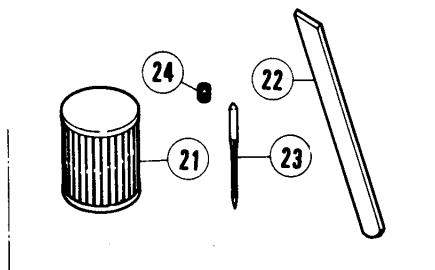

ETF32-432 FC
ETB52-350 BC・351BC 専用

- ②④ 20MM
- ②⑤ 25MM

④① ETF32-432FC
ETB52-350 BC
-351BC
専用

- ET52 ②②
- ET32 ②①

②③~②⑨; ETB52-350BC, 351BC 専用
Only

REF. NO.	PART NO.	メイショク	NAME	QT.
1	210685	シヨウキ フラケツト (クミ)	CLOTH GUIDE BRACKET COMPLETE	1
2	210680	シヨウキ フラケツト	CLOTH GUIDE BRACKET	1
3	210681	シヨウキ フラケツト ヒンジ	HINGE	1
4	5184	タングキネシ/C5	SCREW	1
5	201191	ワシハネ	WASHER	1
6	3044	ロツカクナツ/C5	NUT	1
7	210682	ストツハ-/ヒンジ	STOPPER	1
8	5053	ヒラネシ/C4	SCREW	1
9	210683	タングキヒン	HINGE PIN	1
10	210684	イタハネ	HINGE SPRING	1
11	2906	ヒラネシ/C4	SCREW	1
12	212287	ワシカネ	WASHER	1
13	5118	ヒラネシ/C5	SCREW	1
14	202286	ハネワシカネ	WASHER	1
15	210686	アテシヨウキタイ(クミ)	EDGE GUIDE BRACKET	1
16	210687	アテシヨウキタイ	BRACKET COMPLETE/EDGE GUIDE	1
17	5088	ロツカクネシ/C4	SCREW	2
18	167066	ワシカネ	WASHER	2
19	1202	ヒラネシ/C4	SCREW	1
20	167066	ワシカネ	WASHER	1
21	201233A	アテシヨウキ	EDGE GUIDE	1
22	204667	アテシヨウキ	EDGE GUIDE	1
23	211879	アテシヨウキ/ハ-イヒンク	EDGE GUIDE/PIPING	1
24	211880	ハインタ-/20MM	BINDER/20MM	1
25	211946	ハインタ-/25MM	BINDER/25MM	1
26	1202	ヒラネシ/C4	SCREW	1
27	167066	ワシカネ	WASHER	1
28	211949	コートアツナイ	CORD GUIDE	1
29	413	テープトウシク	TAPING WIRE	1
30	403	テープカイト(クミ)	TAPE GUIDE COMPLETE	1
31	406	フェルト	FELT	1
32	404	カノコタイ	TAPE REEL STAND	1
33	4012	ヒラネシ/M4	SCREW	1
34	407	カラ-	COLLAR	1
35	408	チヨウセツネシ	SCREW	1
36	405	トリツケネツ	BAR	1
37	409	シャク	SHAFT	1
38	4818	ロツカクナツ	NUT	1
39	410	フラケツト	BRACKET	1
40	4908	モクネシ	SCREW	3
41	5152	ヒラネシ	SCREW	1