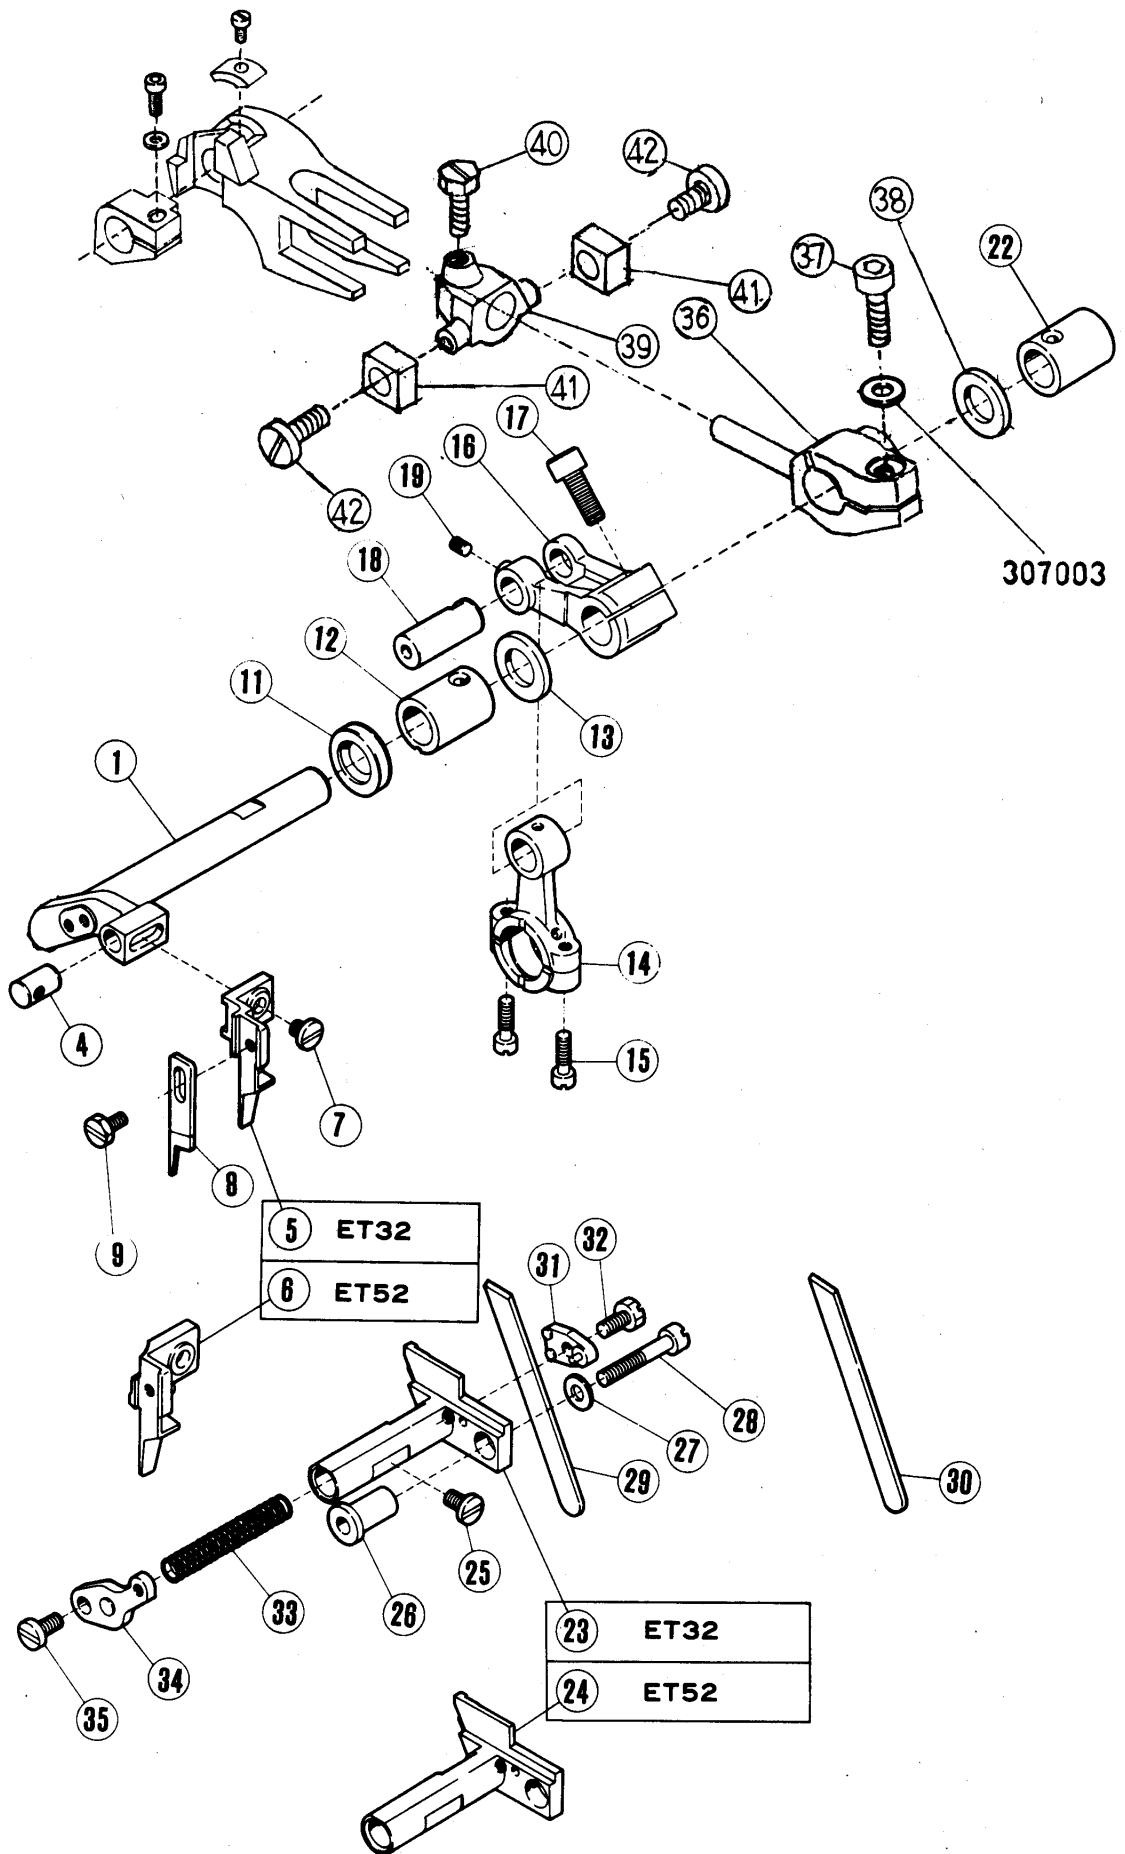

上下メス機構

KNIFE DRIVE MECHANISM

REF. NO.	PART NO.	メシヨク	NAME	QT.
1	212407	ウメスタキ	UPPER KNIFE LEVER	1
4	208579	アツナイホウ	PIN	1
5	210315	ウメスタキ	UPPER KNIFE CLAMP	1
6	210178	ウメスタキ	UPPER KNIFE CLAMP	1
7	2902	ヒラネジ/C5	SCREW	1
8	201121A	ウメス/ハハヒロ	UPPER KNIFE/WIDE	1
9	5088	ロツカクネジ/C4	SCREW	1
11	210069	オイルシール	OIL SEAL	1
12	210068	ブッシュ	BUSHING	1
13	206180	ワカサ	THRUST WASHER	1
14	210173	ロツカ/ウメス	CONNECTION/UPPER KNIFE DRIVE	1
15	5376	ヒラネジ/C4	SCREW	2
16	210314	クランク/ウメス	CRANK/UPPER KNIFE DRIVE	1
17	5457	ヒラネジ/C9	SCREW	1
18	210175	アイコウピン	PIN	1
19	5461	トメネジ/C5	SCREW	1
20	201635	カラ-	COLLAR	1
21	5060	トメネジ/C8	SCREW	2
22	210067	ブッシュ(ミキ)	BUSHING (RIGHT)	1
23	210316	シタメスタキ	LOWER KNIFE HOLDER	1
24	210179	シタメスタキ	LOWER KNIFE HOLDER	1
25	4009-1	ヒラネジ/C5	SCREW	1
26	210180	シタメスタキ アツナイ	GUIDE LOWER KNIFE HOLDER	1
27	201185	ワカサ	WASHER	1
28	5094	ヒラネジ/C5	SCREW	1
29	202295	シタメス/アツメス	LOWER KNIFE/THICK	1
30	201127	シタメス/ウスメス	LOWER KNIFE/THIN	1
31	210184	シタメス オツエ	CLAMP/LOWER KNIFE	1
32	2193	ロツカクネジ/C5	SCREW	1
33	202340	アツシロハサ	SPRING	1
34	210183	シタメスハサ ウケ	SPRING RETAINER	1
35	5117	ヒラネジ/C5	SCREW	1
36	212408		CRANK/RIGHT	1
37	5594		SCREW	1
38	208235		THRUST WASHER	1
39	212409		BLOCK GUIDE	1
40	5084		SCREW	1
41	212410		BLOCK	2
42	5597		SCREW	2