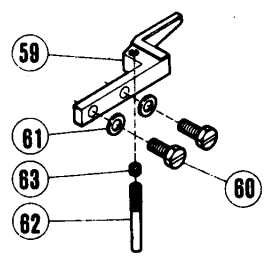

ET32
19 15 17

ET32.
二本針 ET52.
2-NDL ET52.
12

ET52
23 21 22

ET52

ET32

ET52

ET32

ETB32-452, -453 専用

ETB-452 453 は除く

⑨ = E T 32-○○○/515、オーバーロック側に使用。
① = E T 32-○○○/516・E T 52-○○○/514は 2ヶ使用。

⑨ = for the overlock of ET32-○○○/515.
① = for the overlock of ET32-○○○/516 and for ET52-○○○/514. 2 pieces used.

針振り機構(2)