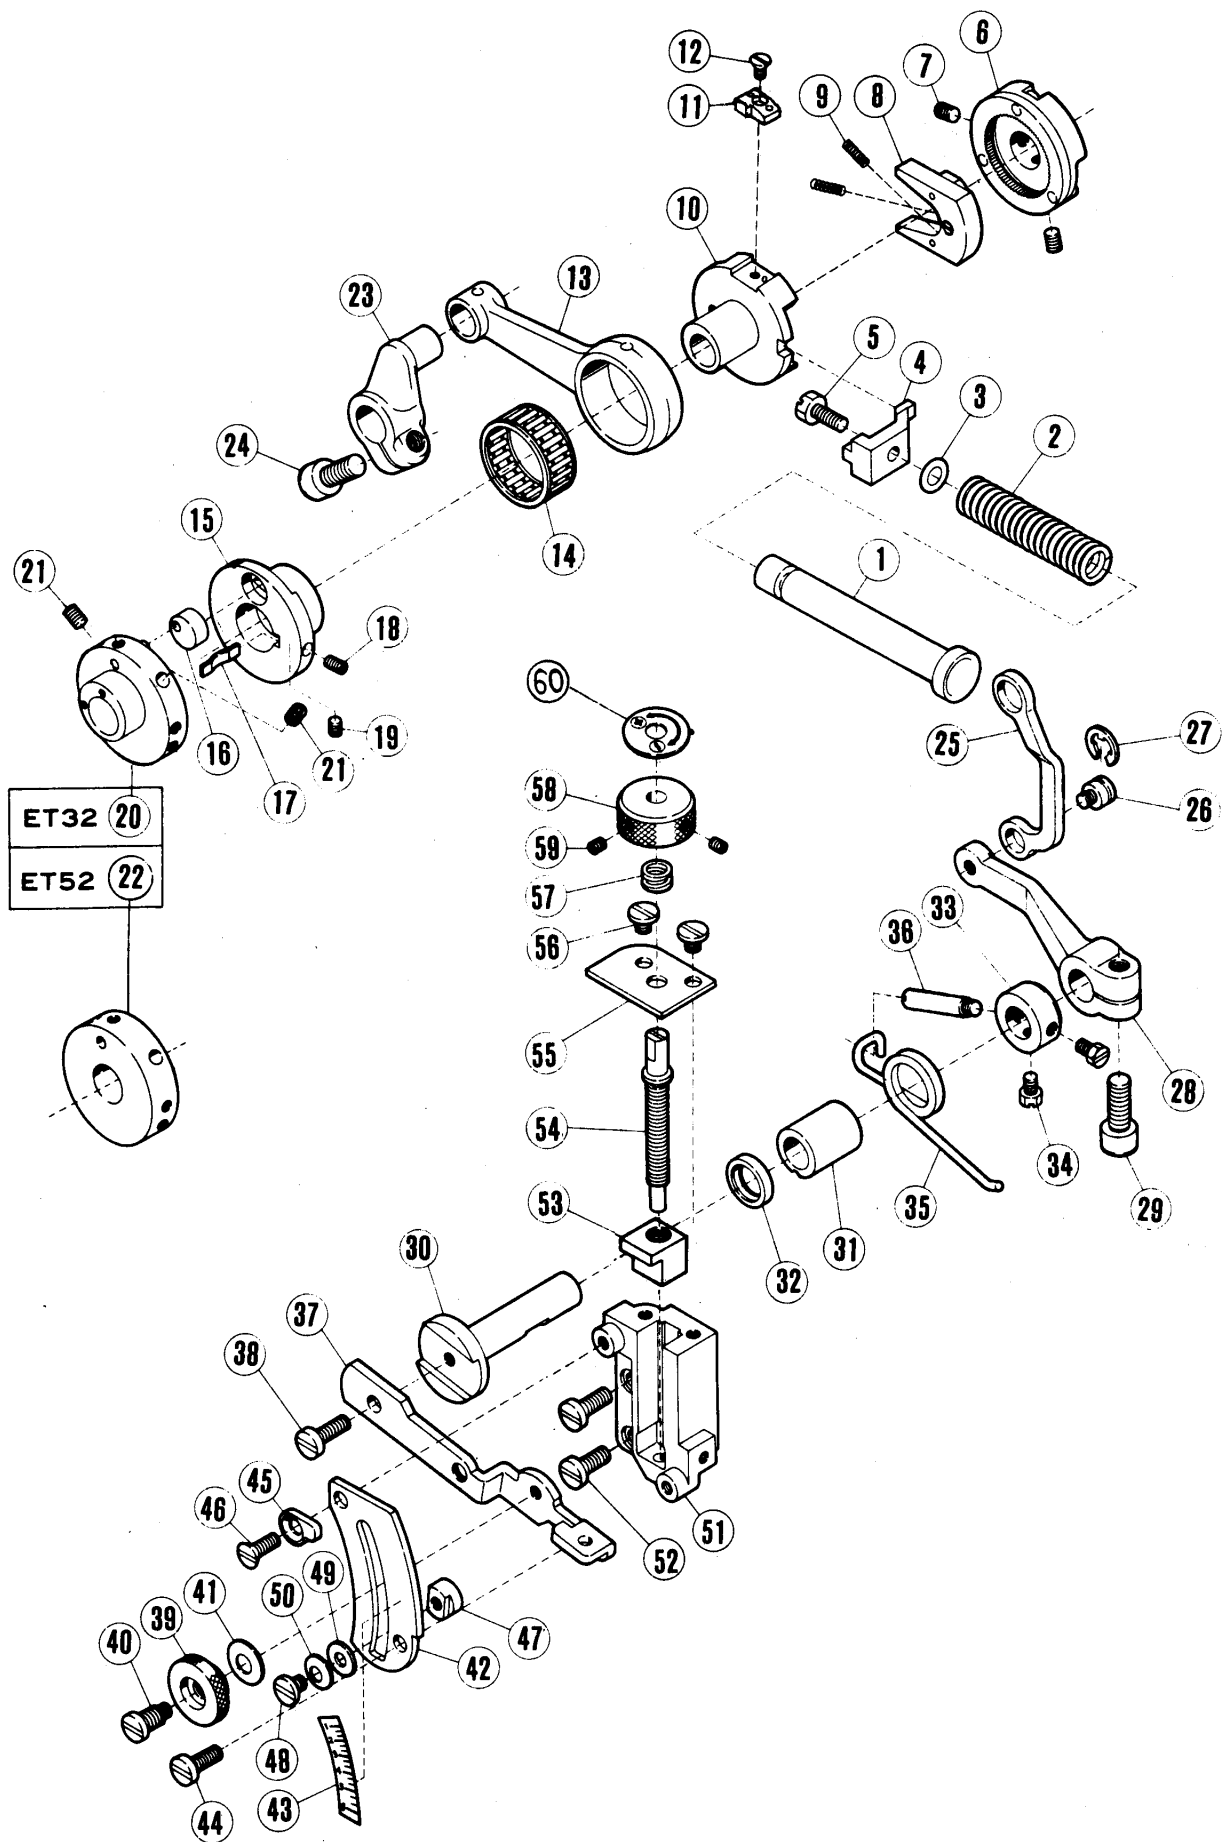

送り機構(1)

FEED MECHANISM(1)

REF. NO.	PART NO. 7th ハnd ン	メ^{ch}シヨク	NAME	QT.
1	210137	プ^{sh}ツシ^h 本^{tu}タン	PUSH BUTTON	1
2	210139	ア^{sp}ツシ^hツ^hハ^{sp}ネ	SPRING	1
3	204185	オ^oキ^oリ^oン^oク^o	O RING	1
4	210138	スstツstハst〇st-/オ^oク^oリ^oチ^oヨ^oウ^oセ^oツ^oエ^oキ^oセ^oン	STOPPER	1
5	2193	ロ^{ro}ツ^{ro}カ^{ro}ク^{ro}ネ^{ro}シ^{ro}ハ^{ro}ネ^{ro}/C5	SCREW	1
6	210136	オ^oク^oリ^oチ^oヨ^oウ^oセ^oツ^oラ^oチ^oエ^oツ^oト^oキ^oル^o(ク^oミ)	RATCHET WHEEL COMPLETE	1
7	5461	ト^{to}メ^{to}ネ^{to}シ^{to}ハ^{to}ネ^{to}/C5	SCREW	2
8	208411	ラ^{ra}チ^{ra}エ^{ra}ツ^{ra}(ク^{ra}ミ)	RATCHET COMPLETE	1
9	208415	ア^{sp}ツシ^hツ^hハ^{sp}ネ	SPRING	2
10	211802	エ^eキ^eセ^eン^e/オ^oク^oリ^oチ^oヨ^oウ^oセ^oツ	ECCENTRIC/FEED REGULATING	1
11	211804	スstツstハst〇st	STOPPER	1
12	5437	ツ^{tsu}ラ^{tsu}ネ^{tsu}シ^{tsu}ハ^{tsu}	SCREW	1
13	210140	ロ^{ro}ツ^{ro}ツ^{ro}〇^{ro}/オ^oク^oリ	CONNECTION/FEED DRIVE	1
14	204084	ニⁿⁱ-ト^{to}キ^oル^o〇^oア^oリ^oン^oク^o	NEEDLE BEARING	1
15	210127	エ^eキ^eセ^eン^e/オ^oク^oリ	FEED ECCENTRIC	1
16	210129	エ^eキ^eセ^eン^eア^oン^oソ^oイ	GUIDE/FEED ECCENTRIC	1
17	210130	イⁱダ^{da}ハ^{da}ネ	SPRING	1
18	5427	ト^{to}メ^{to}ネ^{to}シ^{to}ハ^{to}ネ^{to}/C3	SCREW	1
19	5292	ト^{to}メ^{to}ネ^{to}シ^{to}ハ^{to}ネ^{to}/C3	SCREW	1
20	210282	エ^eキ^eセ^eン^e/ル^o-ハ^o〇^o-セ^oツ^oコ^o	LOOPER AVOID ECCENTRIC	1
21	5461	ト^{to}メ^{to}ネ^{to}シ^{to}ハ^{to}ネ^{to}/C5	SCREW	2
22	210128	エ^eキ^eセ^eン^eト^oキ^oル^oイ	FEED ECCENTRIC RETAINER	1
23	210141	ク^{ku}ラ^{ku}ン^{ku}ク^{ku}/オ^oク^oリ	CRANK/FEED DRIVE	1
24	5457	ヒ^{hi}ラ^{hi}ネ^{hi}シ^{hi}ハ^{hi}ネ^{hi}/C9	SCREW	1
25	210161	リ^{ri}ン^{ri}ク^{ri}/ツ^{tsu}ト^{tsu}〇^{tsu}チ^{tsu}ヨ^{tsu}ウ^{tsu}セ^{tsu}ツ	LINK/DIFF. FEED REGULATING	1
26	5316	ツ^{tsu}ラ^{tsu}ネ^{tsu}シ^{tsu}ハ^{tsu}ネ^{tsu}/C5	SCREW	1
27	202522	ト^{to}メ^{to}	RING	1
28	210162	レ^{re}ハ^{re}〇^{re}-/ツ^{tsu}ト^{tsu}〇^{tsu}チ^{tsu}ヨ^{tsu}ウ^{tsu}セ^{tsu}ツ(ミ^{mi}キ^{mi})	RIGHT LEVER/DIFF. FEED REG.	1
29	5457	ヒ^{hi}ラ^{hi}ネ^{hi}シ^{hi}ハ^{hi}ネ^{hi}/C9	SCREW	1
30	210163	シ^{si}フト^{ft}ク^{ku}/ツ^{tsu}ト^{tsu}〇^{tsu}チ^{tsu}ヨ^{tsu}ウ^{tsu}セ^{tsu}ツ	SHAFT/DIFF. FEED REGULATING	1
31	210164	ブ^{bu}ツ^{tsu}シ^{sh}	BUSHING	1
32	204052A	オ^oイル^{il}シ^{sh}-ル	OIL SEAL	1
33	204754	カ^{ka}ラ^{ra}	THRUST COLLAR	1
34	5084	ロ^{ro}ツ^{ro}カ^{ro}ク^{ro}ネ^{ro}シ^{ro}ハ^{ro}ネ^{ro}/C5	SCREW	2
35	204756	ネ^{ne}シ^{sh}ハ^{ha}ネ^{ne}	SPRING	1
36	204757	ヒ^{hi}〇^oツ^{tsu}キ^{ki}ネ^{ne}シ^{sh}	LATCH SCREW	1
37	210166	レ^{re}ハ^{re}〇^{re}-/ツ^{tsu}ト^{tsu}〇^{tsu}チ^{tsu}ヨ^{tsu}ウ^{tsu}セ^{tsu}ツ(ヒ^{hi}タ^{ta}リ)	LEFT LEVER/DIFF. FEED REG.	1
38	5117	ヒ^{hi}ラ^{hi}ネ^{hi}シ^{hi}ハ^{hi}ネ^{hi}/C5	SCREW	1
39	210167	ツ^{tsu}マ^{ma}ミ^{mi}/ツ^{tsu}ト^{tsu}〇^{tsu}チ^{tsu}ヨ^{tsu}ウ^{tsu}セ^{tsu}ツレ^{re}ハ^{re}〇^{re}	THUMB NUT	1
40	5486	ツ^{tsu}ラ^{tsu}ネ^{tsu}シ^{tsu}ハ^{tsu}ネ^{tsu}/5	SCREW	1
41	211301	ハ^{ha}ネ^{ne}シ^{sh}カ^{ka}ネ^{ne}	SPRING WASHER	1
42	210168	ツ^{tsu}ト^{tsu}〇^{tsu}チ^{tsu}ヨ^{tsu}ウ^{tsu}セ^{tsu}ツ ア^oン^oソ^oイ	DIFF. FEED REG. GUIDE	1
43	210170	メ^{me}モ^{mo}リ^{ri}ハ^{ha}ン	INDICATION PLATE	1
44	5117	ヒ^{hi}ラ^{hi}ネ^{hi}シ^{hi}ハ^{hi}ネ^{hi}/C5	SCREW	1