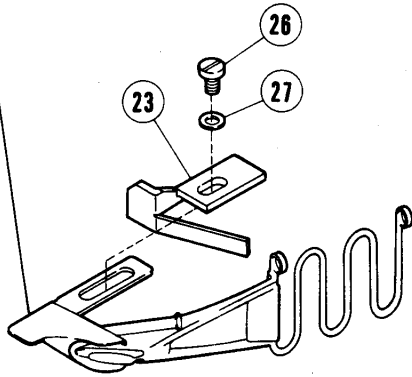

ETF32-432 FC
ETB52-350 BC・351BC 専用

- ②④ 20MM
- ②⑤ 25MM

④① ETF32-432FC
ETB52-350 BC
-351BC
専用

- ET52 ②②
- ET32 ②①