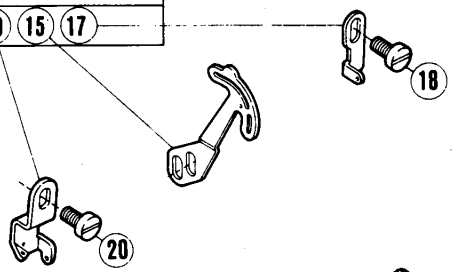

ET32
19 15 17

ET32.
二本針 ET52.
2-NDL ET52.
12

ET52
23 21 22