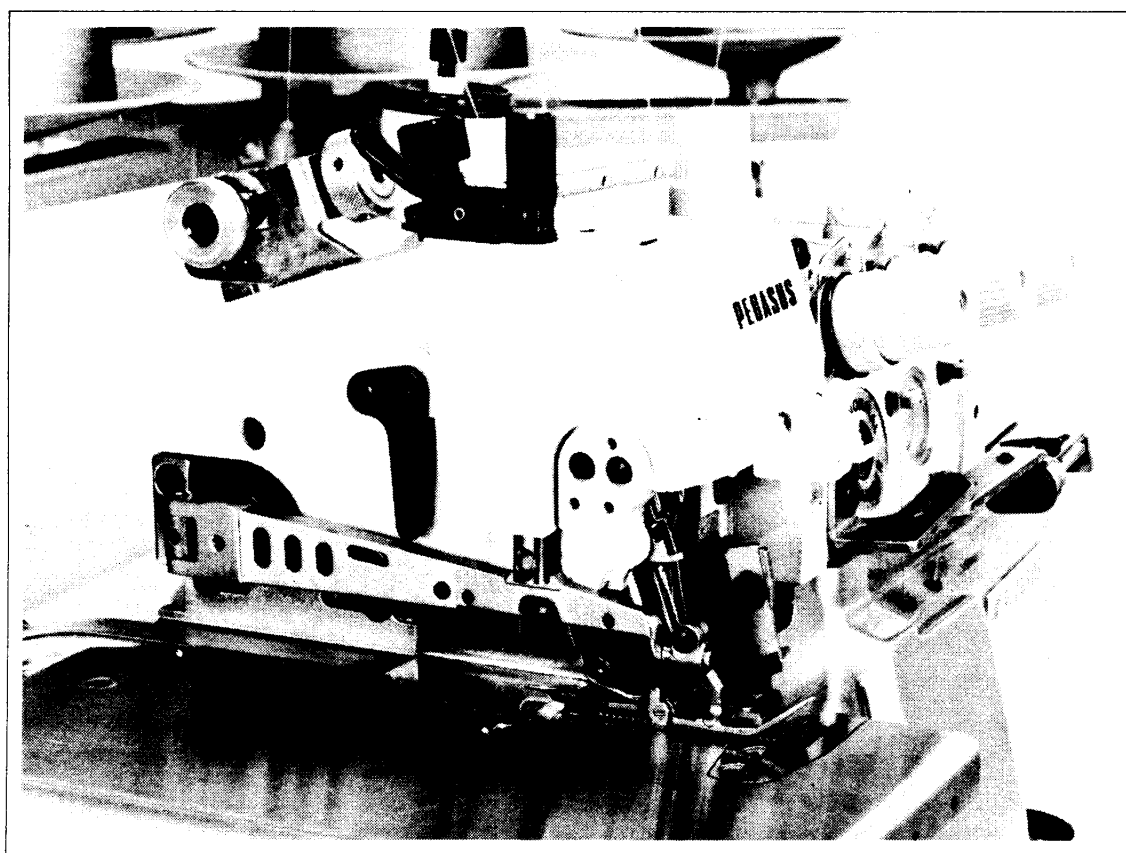

ET SERIES

—ETF52.32 ETB52.32—

PEGASUS[®]

目次	頁
アームベッド機構	2 ~ 3
カバー機構(1)	4 ~ 5
カバー機構(2)	6 ~ 7
クランクシャフト機構	8 ~ 9
針振り機構(1)	10 ~ 11
針振り機構(2)	12 ~ 13
上ルーバー機構(1)	14 ~ 15
上ルーバー機構(2)	16 ~ 17
下ルーバー機構	18 ~ 19
ET32二重環ルーバー機構(1)	20 ~ 21
ET32二重環ルーバー機構(2)	22 ~ 23
送り機構(1)	24 ~ 25
送り機構(2)	26 ~ 27
上下メス機構	28 ~ 29
押工機構 E T F	30 ~ 31
押工機構 E T B	46 ~ 47
上送り機構(1)	30 ~ 31
上送り機構(2)	32 ~ 33
給油機構	34 ~ 35
アタッチメント(1)/H. R. 装置	36 ~ 37
アタッチメント(2)	38 ~ 39
付属品	40 ~ 41
E T F ゲージパーツ	44 ~ 45
E T B ゲージパーツ	46 ~ 49
シャーリングアタッチメント	42 ~ 43
押工揚げ装置	48
部品番号インデックス	50 ~ 52

TABLE OF CONTENTS	Page
Machine bed frame	2 ~ 3
Cover(1)	4 ~ 5
Cover(2)	6 ~ 7
Crankshaft mechanism	8 ~ 9
Needle drive mechanism(1)	10 ~ 11
Needle drive mechanism(2)	12 ~ 13
Upper looper drive mechanism(1)	14 ~ 15
Upper looper drive mechanism(2)	16 ~ 17
Lower looper drive mechanism	18 ~ 19
ET32 chainstitch looper drive mechanism(1)	20 ~ 21
ET32 chainstitch looper drive mechanism(2)	22 ~ 23
Feed mechanism(1)	24 ~ 25
Feed mechanism(2)	26 ~ 27
Knife drive mechanism	28 ~ 29
Presser foot mechanism E T F	30 ~ 31
Presser foot mechanism E T B	46 ~ 47
Top feed mechanism	30 ~ 31
Top feed mechanism	32 ~ 33
Lubricating mechanism	34 ~ 35
Attachment(1)/HR device	36 ~ 37
Attachment(2)	38 ~ 39
Accessories	40 ~ 41
E T F gauge parts	42 ~ 45
E T B gauge parts	46 ~ 49
SHIRRING ATTACHMENT	42 ~ 43
Foot Lifter	48
Part number index	50 ~ 52