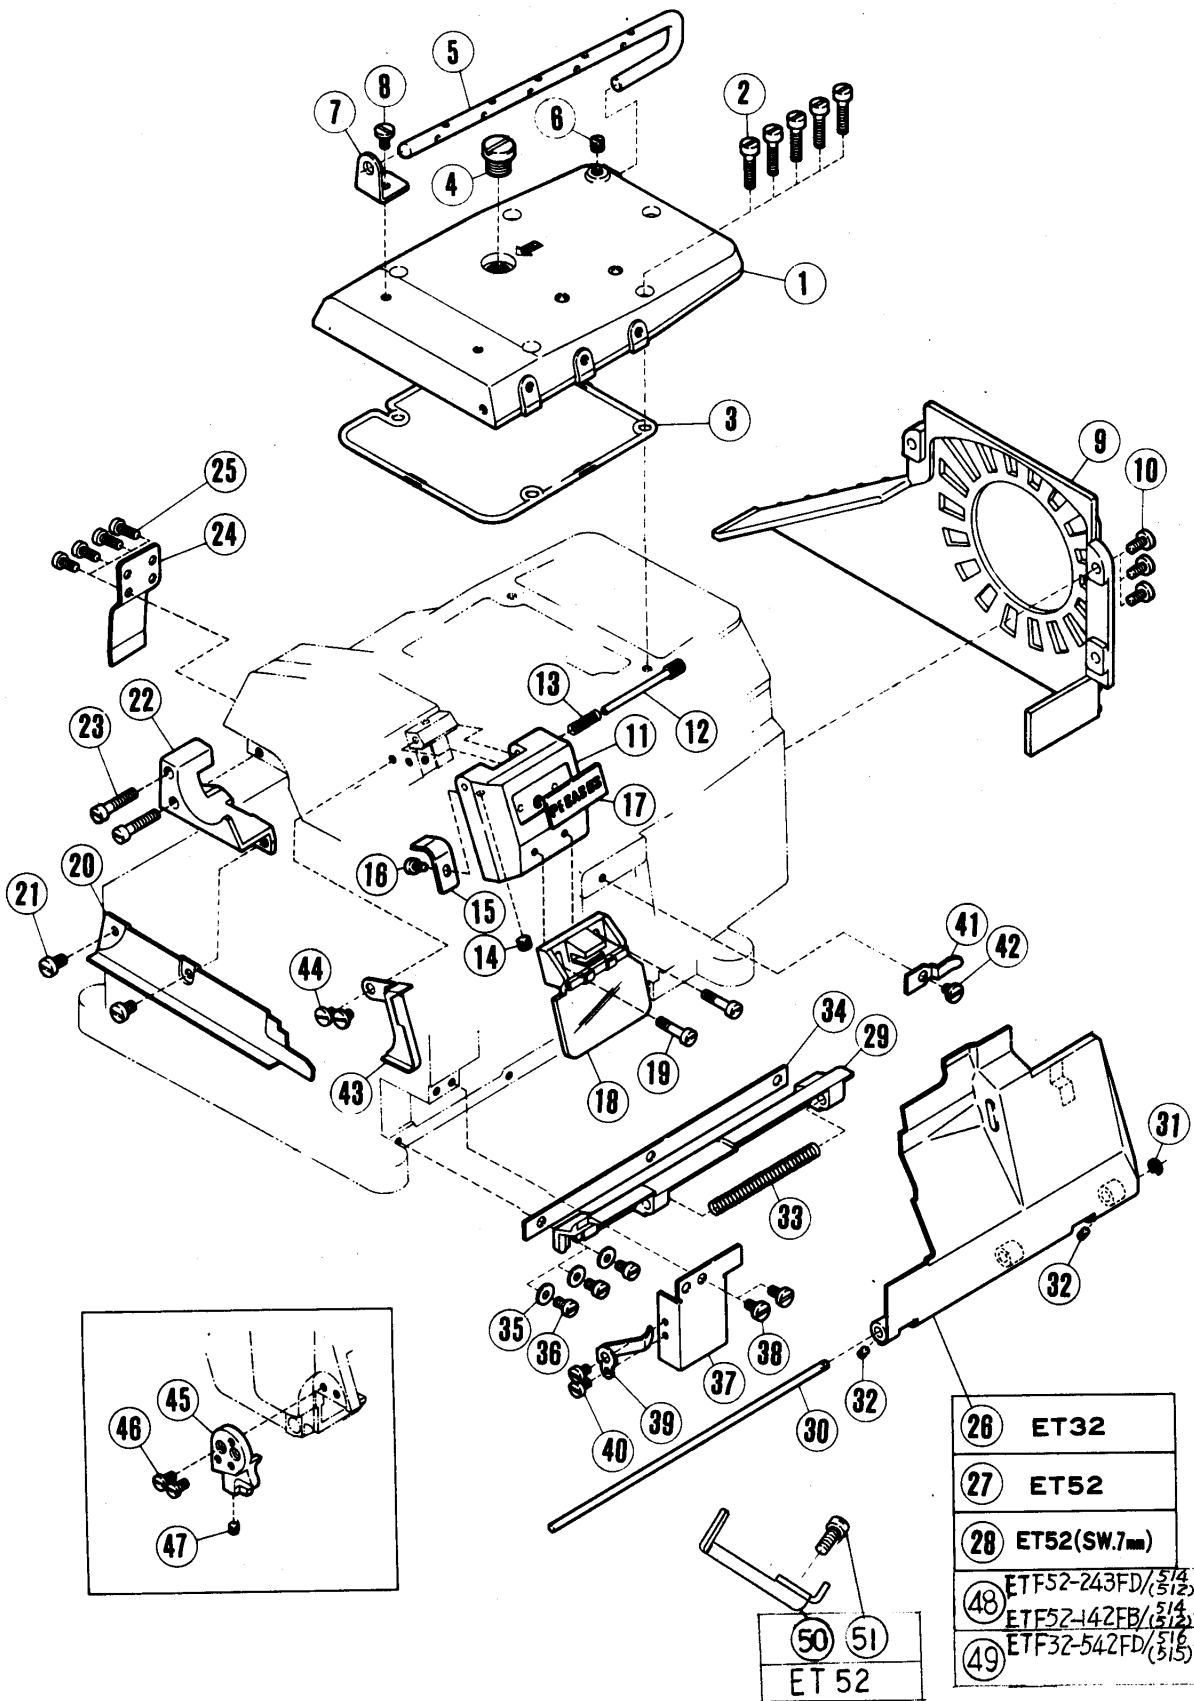

カバー機構(2)

COVERS(2)

REF. NO.	PART NO.	NAME	QT.	
1	210034-HD	クワカバー	TOP COVER	1
2	5095	ヒラネジ/C5	SCREW	5
3	210035	オオリング	O RING	1
4	5198	ヒラネジ/C14	SCREW	1
5	210036	イトミチネジ	THREAD GUIDE BAR	1
6	5060	トメネジ/C8	SCREW	1
7	210037	ブラケット/イトミチネジ	BRACKET	1
8	4009-1	ヒラネジ/C5	SCREW	1
9	210028-FD	ベルトカバー	BELT COVER	1
10	5117	ヒラネジ/C5	SCREW	3
11	211959-HD	ハイトカバー	NEEDLE THREAD COVER	1
12	5589	ピンツキネジ	PIN-SCREW	1
13	211958	アツシコバネ	SPRING	1
14	5292	トメネジ/C3	SCREW	1
15	210223	イタバネ	SPRING	1
16	1216	ヒラネジ/C4	SCREW	1
17	205722	メーカ	NAME PLATE	1
18	205685	アイガード	EYE GUARD	1
19	1175-3	ヒラネジ/C4	SCREW	2
20	212005	スノアタイ	FABRIC GUARD	1
21	2905	ヒラネジ/C5	SCREW	2
22	212006	ブラケット	BRACKET	1
23	5163	ヒラネジ/C8	SCREW	2
24	212009	ウシロカバー	REAR COVER	1
25	5293	ヒラネジ/C4	SCREW	4
26	210270	マエカバー	FRONT COVER	1
27	210225	マエカバー	FRONT COVER	1
28	211702	マエカバー	FRONT COVER	1
29	210042	マエカバー ヒンジ	HINGE	1
30	208009	アイコウピン	PIN	1
31	200555	トメワ	RETAINING RING	1
32	5292	トメネジ/C3	SCREW	2
33	210043	アツシコバネ	HINGE SPRING	1
34	210047	ガスケット	GASKET	1
35	137906	ワシカネ	WASHER	3
36	1202	ヒラネジ/C4	SCREW	3
37	210046	マエカバー アタイ	GUIDE	1
38	5458	ヒラネジ/C5	SCREW	2
39	210045	イタバネ	HOOK SPRING	1
40	1216	ヒラネジ/C4	SCREW	2
41	210044	イタバネ	HOOK SPRING	1
42	2905	ヒラネジ/C5	SCREW	1
43	210221	カバー(A)/ア-ムヒタリ	MACHINE ARM LEFT COVER	1
44	2905	ヒラネジ/C5	SCREW	2
45	211389	カバー(B)/ア-ムヒタリ	COVER	1
46	5328	ヒラネジ/C4	SCREW	2
47	5146	トメネジ/C4	SCREW	1
48	211698	マエカバー	FRONT COVER	1
49	211700	マエカバー	FRONT COVER	1
50	211840	ストッパー/マエカバー	STOPPER	1
51	5012	ヒラネジ/C3	SCREW	1