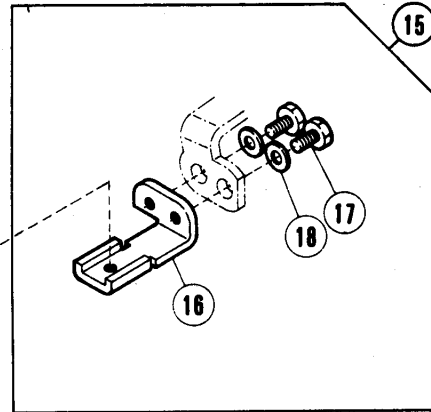

②③~②⑨; ETB52-350BC, 351BC 専用
Only