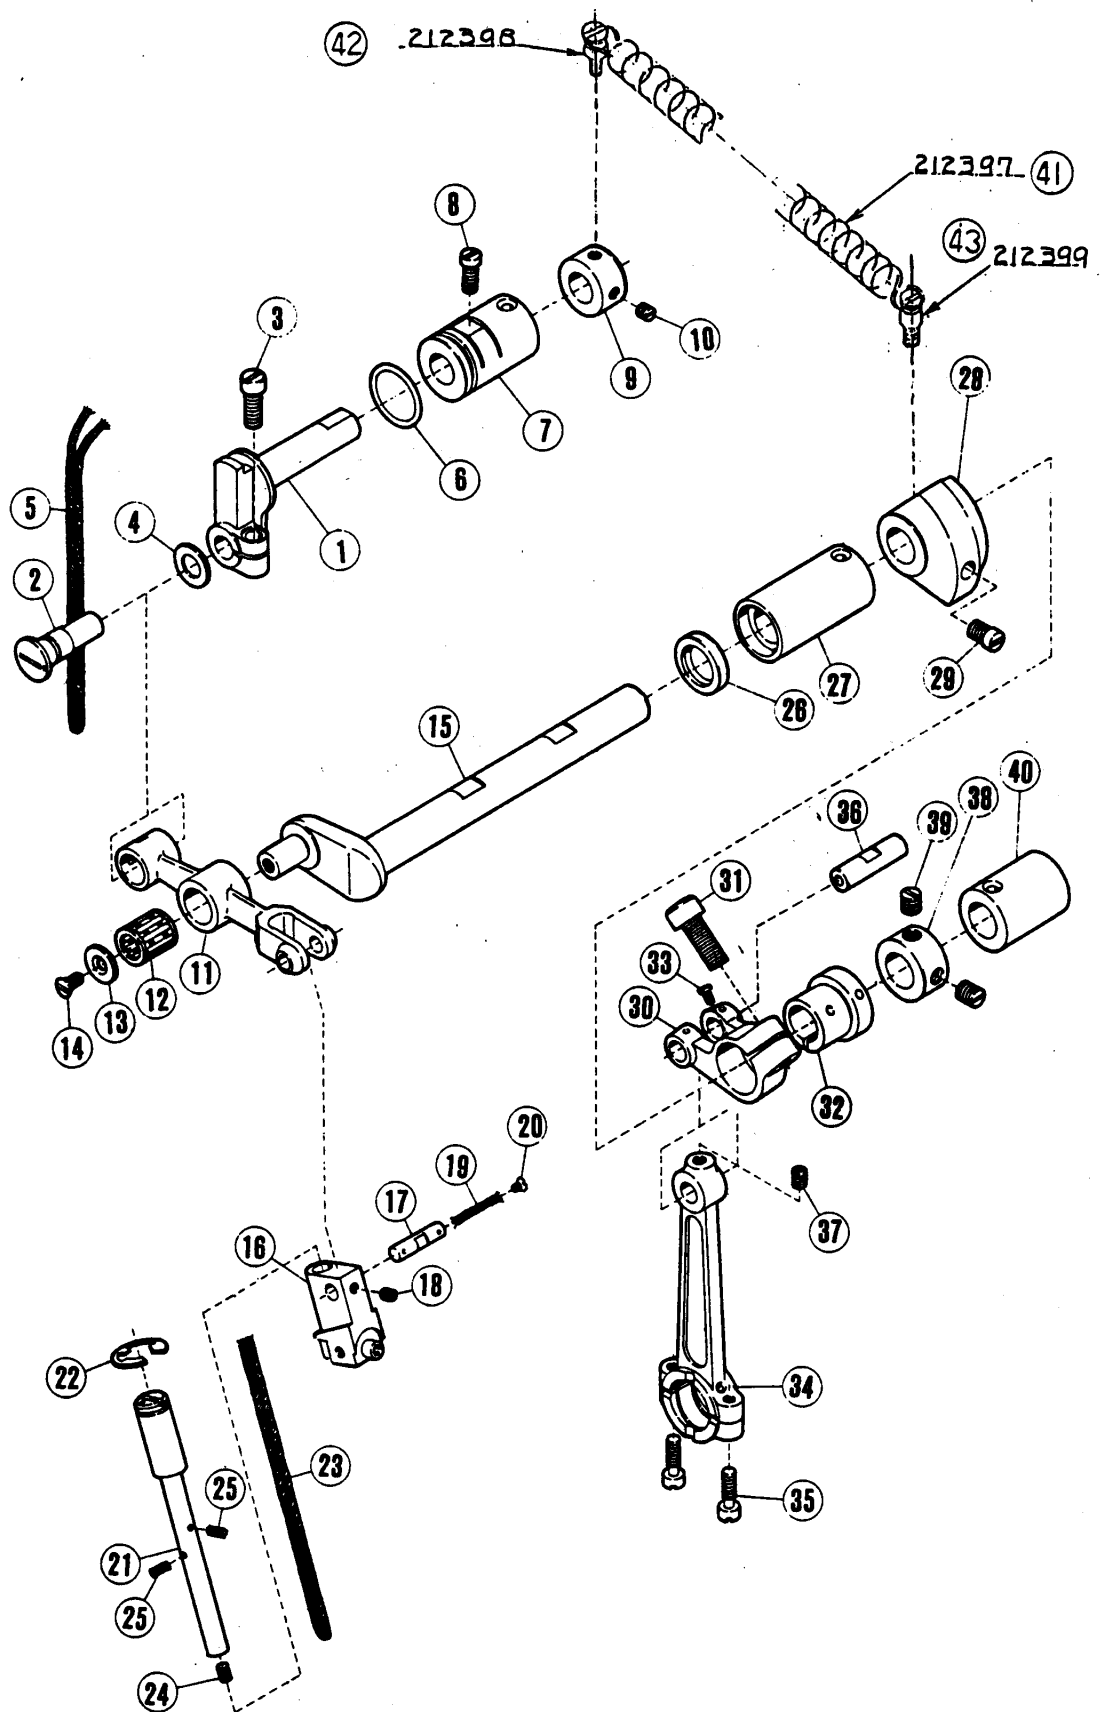

針振り機構(1)

NEEDLE DRIVE MECHANISM(1)

REF. NO.	PART NO.	メシヨウ	NAME	QT.
1	210239	ハリフリ アソナイ	HOLDER	1
2	210240	イキセンピン	PIN	1
3	5485	ヒラネジ/C7	SCREW	1
4	210241	ワカガネ	WASHER	1
5	212186	オイルワICK	OIL WICK	1
6	210057	オリング	O RING	1
7	210242	ワッシ	BUSHING	1
8	2133-1	ヒラネジ/C5	SCREW	1
9	201056	カラ-	THRUST COLLAR	1
10	1457	トメネジ/C5	SCREW	2
11	210235	レバー/ハリフリ	LEVER/NEEDLE DRIVE	1
12	210238	ニードルベアリング	NEEDLE BEARING	1
13	210236	ワカガネ	WASHER	1
14	5022	ワラネジ/C3	SCREW	1
15	210232	シャフト/ハリフリ	SHAFT/NEEDLE DRIVE	1
16	212412	ハリトメ アソナイ	NEEDLE HOLDER GUIDE	1
17	210237	アイコウピン	PIN	1
18	5292	トメネジ/C3	SCREW	1
19	202175	オイルワICK	OIL WICK	1
20	5304	ワラネジ	SCREW	1
21	212413	スタッド/ハリトメアソナイ	STUD	1
22	202577	トメワ	STOP RING	1
23	202175	オイルワICK	OIL WICK	1
24	5292	トメネジ	SCREW	1
25	202174	オイルワICK	OIL WICK	2
26	210069	オイルシール	OIL SEAL	1
27	210234	ワッシ	BUSHING	1
28	210511	ハララン入 ウェイト	BALANCE WEIGHT	1
29	5059	ヒラネジ/C8	SCREW	2
30	211649	クラック/ハリ	NEEDLE DRIVE CRANK	1
31	5457	ヒラネジ/C9	SCREW	1
32	211650	エキセン/ハリクラック	ECCENTRIC/NEEDLE DRIVE CRANK	1
33	5336	ヒラネジ	SCREW	1
34	210229	ロフト/ハリ	CONNECTION/NEEDLE DRIVE	1
35	5376	ヒラネジ/C4	SCREW	2
36	204146	アイコウピン	PIN	1
37	5461	トメネジ/C5	SCREW	1
38	201635	カラ-	COLLAR	1
39	5060	トメネジ/C8	SCREW	2
40	210233	ワッシ	BUSHING	1
41	212397	コイルバネ	TENSION SPRING	1
42	212398	ダツキネジ	SCREW	1
43	212399	ダツキネジ	SCREW	1