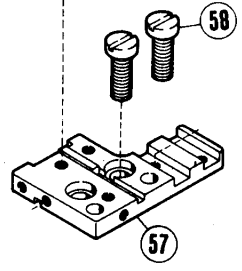

針振り機構(1)

NEEDLE DRIVE MECHANISM(1)

REF. NO.	PART NO.	メシヨウ	NAME	QT.
1	210239	ハリフリ アソナイ	HOLDER	1
2	210240	イキセンピン	PIN	1
3	5485	ヒラネジ/C7	SCREW	1
4	210241	ワカガネ	WASHER	1
5	212186	オイルワICK	OIL WICK	1
6	210057	オリング	O RING	1
7	210242	ワッシ	BUSHING	1
8	2133-1	ヒラネジ/C5	SCREW	1
9	201056	カラ-	THRUST COLLAR	1
10	1457	トメネジ/C5	SCREW	2
11	210235	レバー/ハリフリ	LEVER/NEEDLE DRIVE	1
12	210238	ニードルベアリング	NEEDLE BEARING	1
13	210236	ワカガネ	WASHER	1
14	5022	ワラネジ/C3	SCREW	1
15	210232	シャフト/ハリフリ	SHAFT/NEEDLE DRIVE	1
16	212412	ハリトメ アソナイ	NEEDLE HOLDER GUIDE	1
17	210237	アイコウピン	PIN	1
18	5292	トメネジ/C3	SCREW	1
19	202175	オイルワICK	OIL WICK	1
20	5304	ワラネジ	SCREW	1
21	212413	スタッド/ハリトメアソナイ	STUD	1
22	202577	トメワ	STOP RING	1
23	202175	オイルワICK	OIL WICK	1
24	5292	トメネジ	SCREW	1
25	202174	オイルワICK	OIL WICK	2
26	210069	オイルシール	OIL SEAL	1
27	210234	ワッシ	BUSHING	1
28	210511	ハララン入 ウェイト	BALANCE WEIGHT	1
29	5059	ヒラネジ/C8	SCREW	2
30	211649	クラック/ハリ	NEEDLE DRIVE CRANK	1
31	5457	ヒラネジ/C9	SCREW	1
32	211650	エキセン/ハリクラック	ECCENTRIC/NEEDLE DRIVE CRANK	1
33	5336	ヒラネジ	SCREW	1
34	210229	ロフト/ハリ	CONNECTION/NEEDLE DRIVE	1
35	5376	ヒラネジ/C4	SCREW	2
36	204146	アイコウピン	PIN	1
37	5461	トメネジ/C5	SCREW	1
38	201635	カラ-	COLLAR	1
39	5060	トメネジ/C8	SCREW	2
40	210233	ワッシ	BUSHING	1
41	212397	コイルバネ	TENSION SPRING	1
42	212398	ダツキネジ	SCREW	1
43	212399	ダツキネジ	SCREW	1

ET32
19 15 17

ET32.
二本針 ET52.
2-NDL ET52.
12

ET52
23 21 22

ET52

ET32

ET52

ET32

ETB32-452, -453 専用

ETB-452 453 は除く

⑨ = E T 32-○○○/515、オーバーロック側に使用。
① = E T 32-○○○/516・E T 52-○○○/514は 2ヶ使用。

⑨ = for the overlock of ET32-○○○/515.
① = for the overlock of ET32-○○○/516 and for ET52-○○○/514. 2 pieces used.

針振り機構(2)