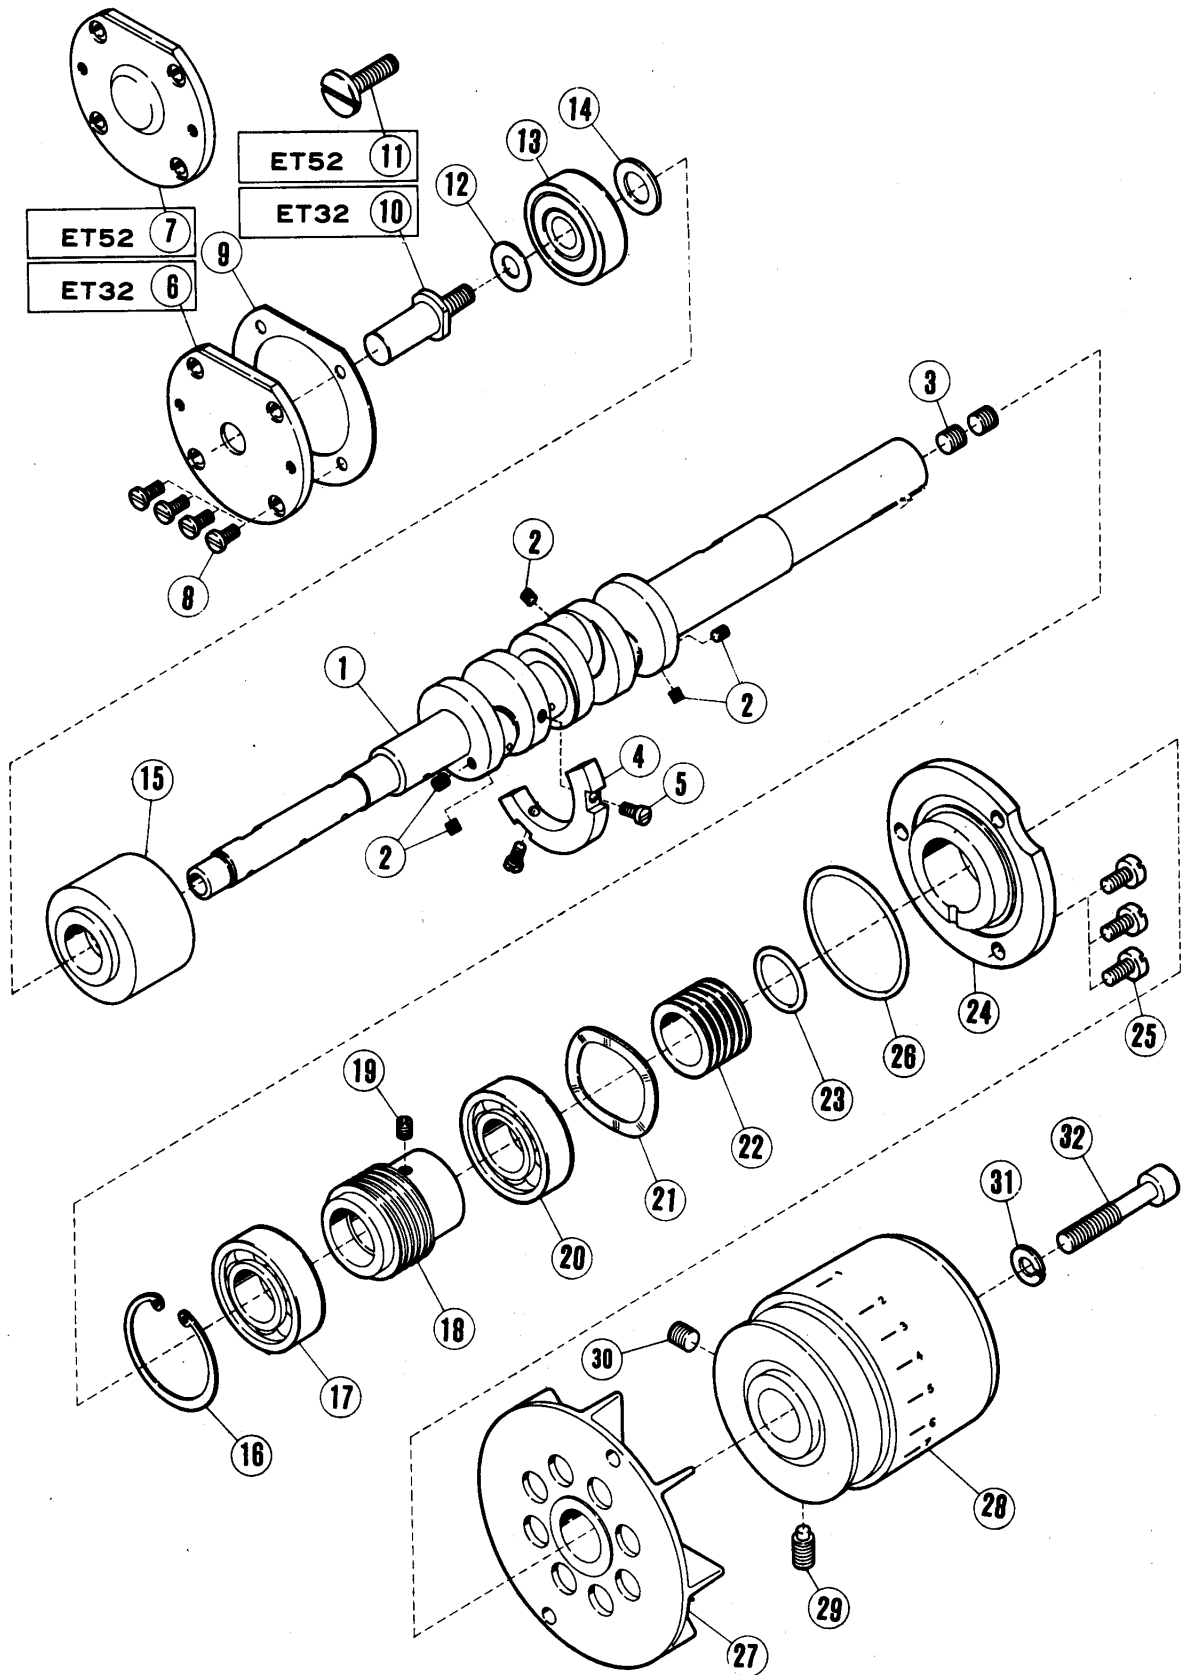

クランクシャフト機構

CRANKSHAFT DRIVE MECHANISM

REF. NO.	PART NO.	名	NAME	QT.
1	210228-PB	クランクシャフト	CRANKSHAFT	1
2	1459	トメネジ/C4	SCREW	5
3	1448	トメネジ/C9	SCREW	2
4	210062	バランスウエイト	BALANCE WEIGHT	1
5	5029	ヒラネジ/C3	SCREW	2
6	204881	ハウジング	HOUSING	1
7	204737	ハウジング	HOUSING	1
8	5328	ヒラネジ	SCREW	4
9	204319	ガスケット	GASKET	1
10	204873	クランクシャフト延長	CRANKSHAFT EXTENSION	1
11	5497	ヒラネジ/C8	SCREW	1
12	204520	ワッシャー	WASHER	1
13	204010	ボールベアリング	BALL BEARING	1
14	204789	ワッシャー	THRUST WASHER	1
15	211533	ブッシュ	BUSHING	1
16	211527	リング	RING	1
17	211525	ボールベアリング	BALL BEARING	1
18	211530	ワーム	WORM	1
19	5461	トメネジ/C5	SCREW	1
20	211526	ボールベアリング	BALL BEARING	1
21	211529	フラットスプリング	FLAT SPRING	1
22	210056	オイルシール	OIL SEAL	1
23	211057	Oリング	O RING	1
24	211528	ボールベアリングリテーナ	RETAINER	1
25	5117	ヒラネジ/C5	SCREW	3
26	210055	Oリング	O RING	1
27	210058	ファン	COOLING FAN	1
28	211345-HD	マシンプーリー	MACHINE PULLEY	1
29	5523	ピンネジ/C9	PIN-SCREW	1
30	5050	トメネジ/C9	SCREW	1
31	204293	ワッシャー	WASHER	1
32	5522	ヒラネジ/C9	SCREW	1