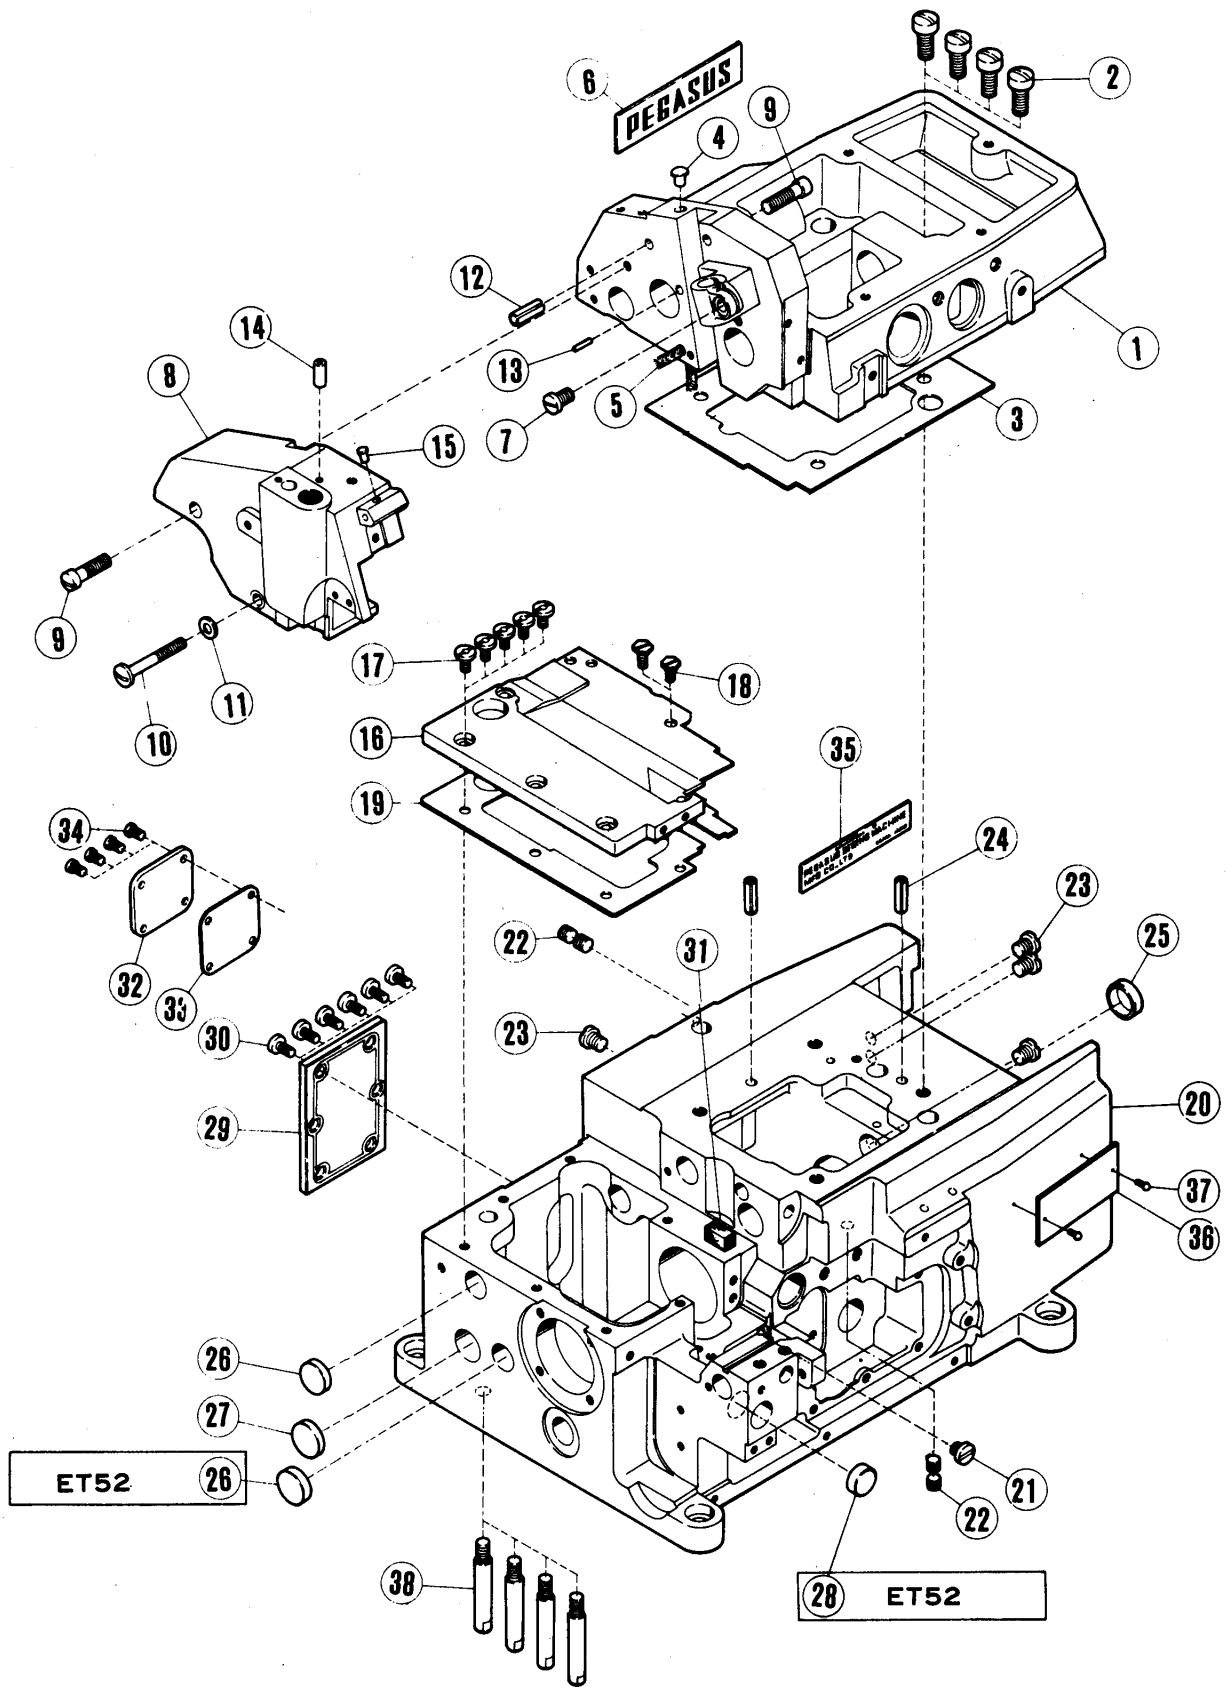

ET SERIES

—ETF52.32 ETB52.32—

PEGASUS[®]

目次	頁
アームベッド機構	2 ~ 3
カバー機構(1)	4 ~ 5
カバー機構(2)	6 ~ 7
クランクシャフト機構	8 ~ 9
針振り機構(1)	10 ~ 11
針振り機構(2)	12 ~ 13
上ルーバー機構(1)	14 ~ 15
上ルーバー機構(2)	16 ~ 17
下ルーバー機構	18 ~ 19
ET32二重環ルーバー機構(1)	20 ~ 21
ET32二重環ルーバー機構(2)	22 ~ 23
送り機構(1)	24 ~ 25
送り機構(2)	26 ~ 27
上下メス機構	28 ~ 29
押工機構 E T F	30 ~ 31
押工機構 E T B	46 ~ 47
上送り機構(1)	30 ~ 31
上送り機構(2)	32 ~ 33
給油機構	34 ~ 35
アタッチメント(1)/H. R. 装置	36 ~ 37
アタッチメント(2)	38 ~ 39
付属品	40 ~ 41
E T F ゲージパーツ	44 ~ 45
E T B ゲージパーツ	46 ~ 49
シャーリングアタッチメント	42 ~ 43
押工揚げ装置	48
部品番号インデックス	50 ~ 52

TABLE OF CONTENTS	Page
Machine bed frame	2 ~ 3
Cover(1)	4 ~ 5
Cover(2)	6 ~ 7
Crankshaft mechanism	8 ~ 9
Needle drive mechanism(1)	10 ~ 11
Needle drive mechanism(2)	12 ~ 13
Upper looper drive mechanism(1)	14 ~ 15
Upper looper drive mechanism(2)	16 ~ 17
Lower looper drive mechanism	18 ~ 19
ET32 chainstitch looper drive mechanism(1)	20 ~ 21
ET32 chainstitch looper drive mechanism(2)	22 ~ 23
Feed mechanism(1)	24 ~ 25
Feed mechanism(2)	26 ~ 27
Knife drive mechanism	28 ~ 29
Presser foot mechanism E T F	30 ~ 31
Presser foot mechanism E T B	46 ~ 47
Top feed mechanism	30 ~ 31
Top feed mechanism	32 ~ 33
Lubricating mechanism	34 ~ 35
Attachment(1)/HR device	36 ~ 37
Attachment(2)	38 ~ 39
Accessories	40 ~ 41
E T F gauge parts	42 ~ 45
E T B gauge parts	46 ~ 49
SHIRRING ATTACHMENT	42 ~ 43
Foot Lifter	48
Part number index	50 ~ 52