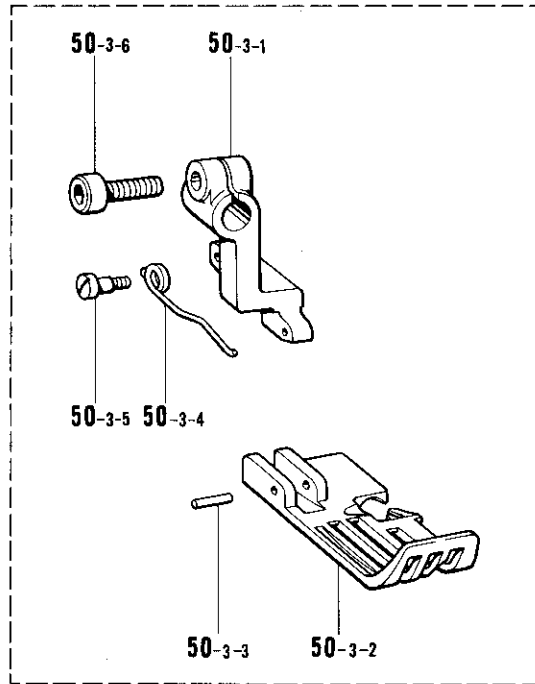

E. 押工関係(2) / Presser foot mechanism (2) / Stoffdrückerfuß (2)
Mécanisme du pied presseur (2) / Mecanismo del prensa telas (2)

参照番号 Ref.No.	品名 Name of Parts	個数 Q'ty	部品コード Parts No.
50-2	オサエクミ(B-684・デニム)	1	S01132-101
50-2-1	フクオサエウデ	1	—
50-2-2	オサエヒンジシク	3	S01375-001
50-2-3	オサエフササエ	1	S01373-001
50-2-4	オサエフシタ	1	—
50-2-5	オサエヒ	1	S01380-001
50-2-6	トメネジ2.38クボミ	3	S01374-001
50-2-7	アナボルト3.57×8	1	154965-001
50-3	オサエクミ(B-684・パイピング)	1	S05199-001
50-3-1	フクオサエウデ	1	—
50-3-2	オサエ	1	—
50-3-3	オサエピン	1	142243-000
50-3-4	オサエネジリバネ	1	S05197-001
50-3-5	ダンネジ	1	142247-001
50-3-6	アナボルト3.57×8	1	154965-001

参照番号 Ref.No.	品名 Name of Parts	個数 Q'ty	部品コード Parts No.
50-4	オサエクミ(B-684・テーピング)	1	S01136-101
50-4-1	フクオサエウデ	1	—
50-4-2	オサエ	1	—
50-4-3	オサエピン	1	142243-000
50-4-4	オサエネジリバネ	1	S05197-001
50-4-5	ダンネジ	1	142247-001
50-4-6	アナボルト3.57×8	1	154965-001
50-5	オサエクミ(B-683・シナイ)	1	S00272-001
50-5-1	オサエ	1	—
50-5-2	ツメ	1	146903-001
50-5-3	ヒラザガネシヨウ3	1	025030-132
50-5-4	シメネジ3.18	1	100080-004
50-5-5	オサエササエ	1	146887-001
50-5-6	オサエフ	1	146888-001
50-5-7	シメネジ2.38×3.5	1	S01295-001