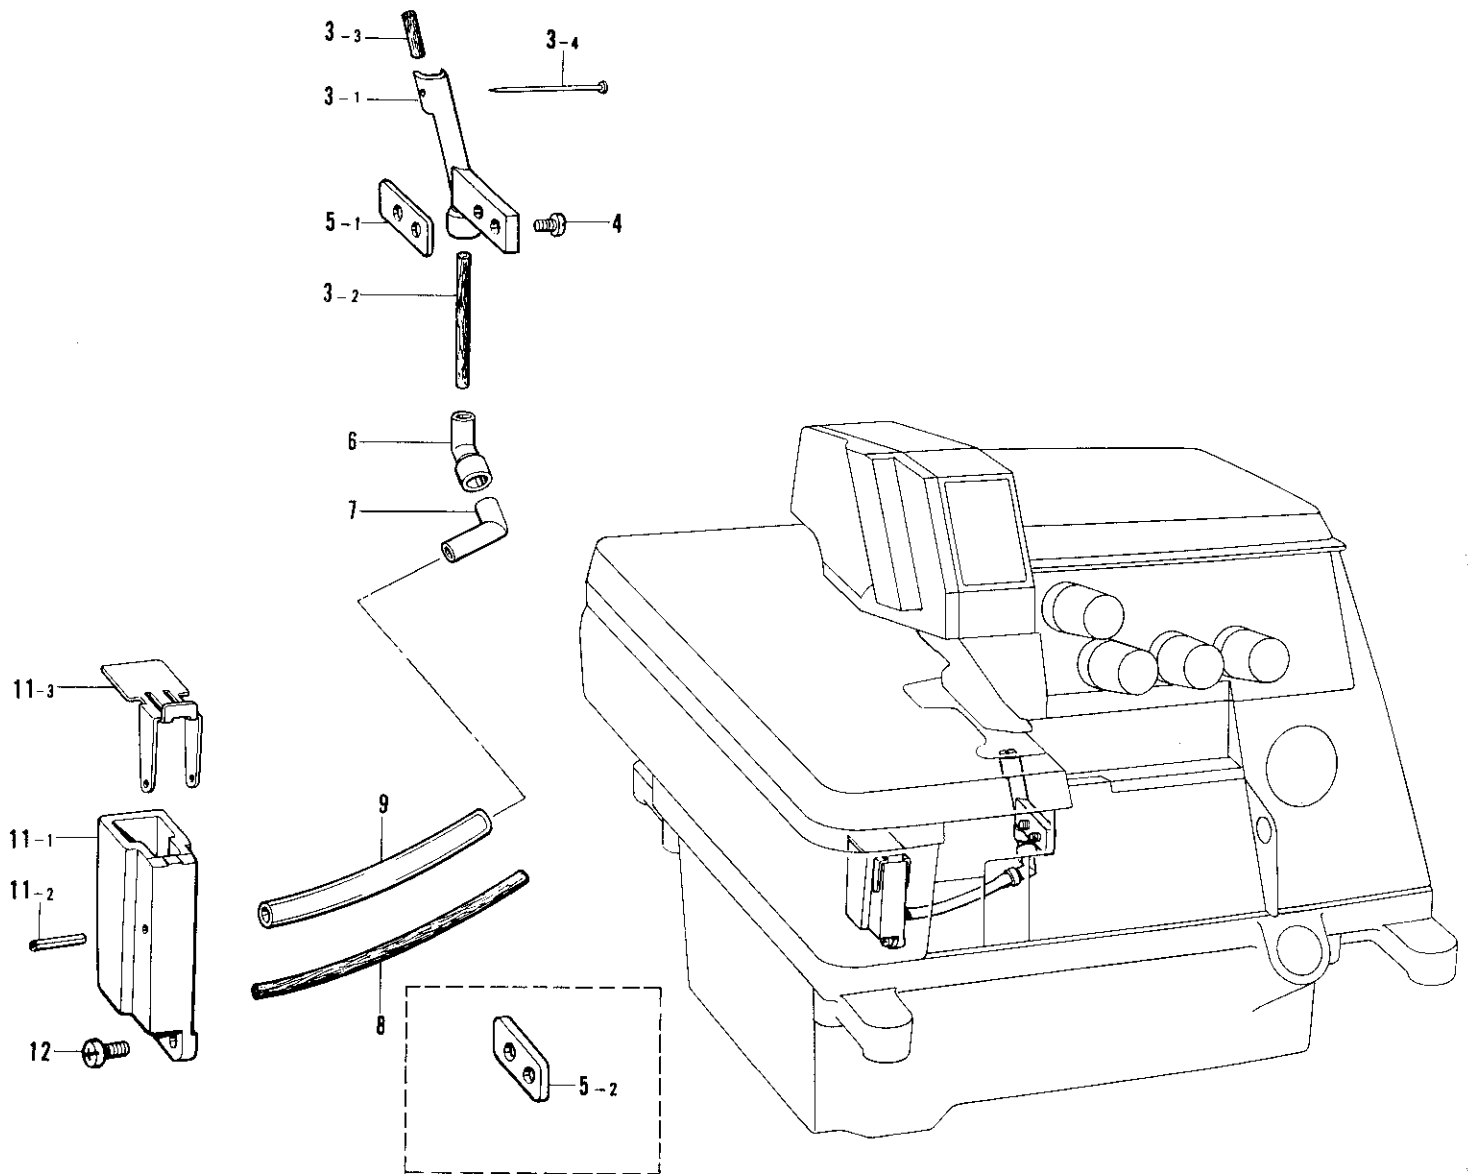

D. 針冷却装置 / Needle cooler / Nadelkühlungsvorrichtung

Mécanisme du refroidisseur d'aiguille / Mecanismo del enfriador de aguja

参照番号 Ref.No.	品名 Name of Parts	個数 Q'ty	部品コード Parts No.	参照番号 Ref.No.	品名 Name of Parts	個数 Q'ty	部品コード Parts No.
3	フェルトササエクミ Felt Holder Assembly	1	154930-001	7	パイプジョイントB Pipe Joint (B)	1	154940-000
3-1	フェルトササエ Felt Supporter	1	154931-000	8	フェルト Felt	1	154941-000
3-2	フェルト Felt	1	154932-000	9	ビニールチューブ Vinyl Tube	1	155283-000
3-3	フェルトS Felt (S)	1	146740-000	11	ハリレイキャクタンクミ Needle Cooler Assembly	1	154943-001
3-4	ムシピン Pin	1	S02874-001	11-1	ハリレイキャクタンク Needle Cooler	1	154944-000
4	シメネジ3.57 Screw 3.57	2	100257-010	11-2	スプリングピンAW2 Spring Pin 2X15	1	047201-640
5-1	スペーサ(2mm) Spacer (2mm)	1	154937-001	11-3	ハリレイキャクタンクフタ Needle Cooler Tank Cover	1	154945-001
5-2	スペーサ(3mm) Spacer (3mm)	1	154938-001	12	ナベコ357-40X10 Screw 357-40X10	2	062671-012
6	パイプジョイントA Pipe Joint (A)	1	154939-000