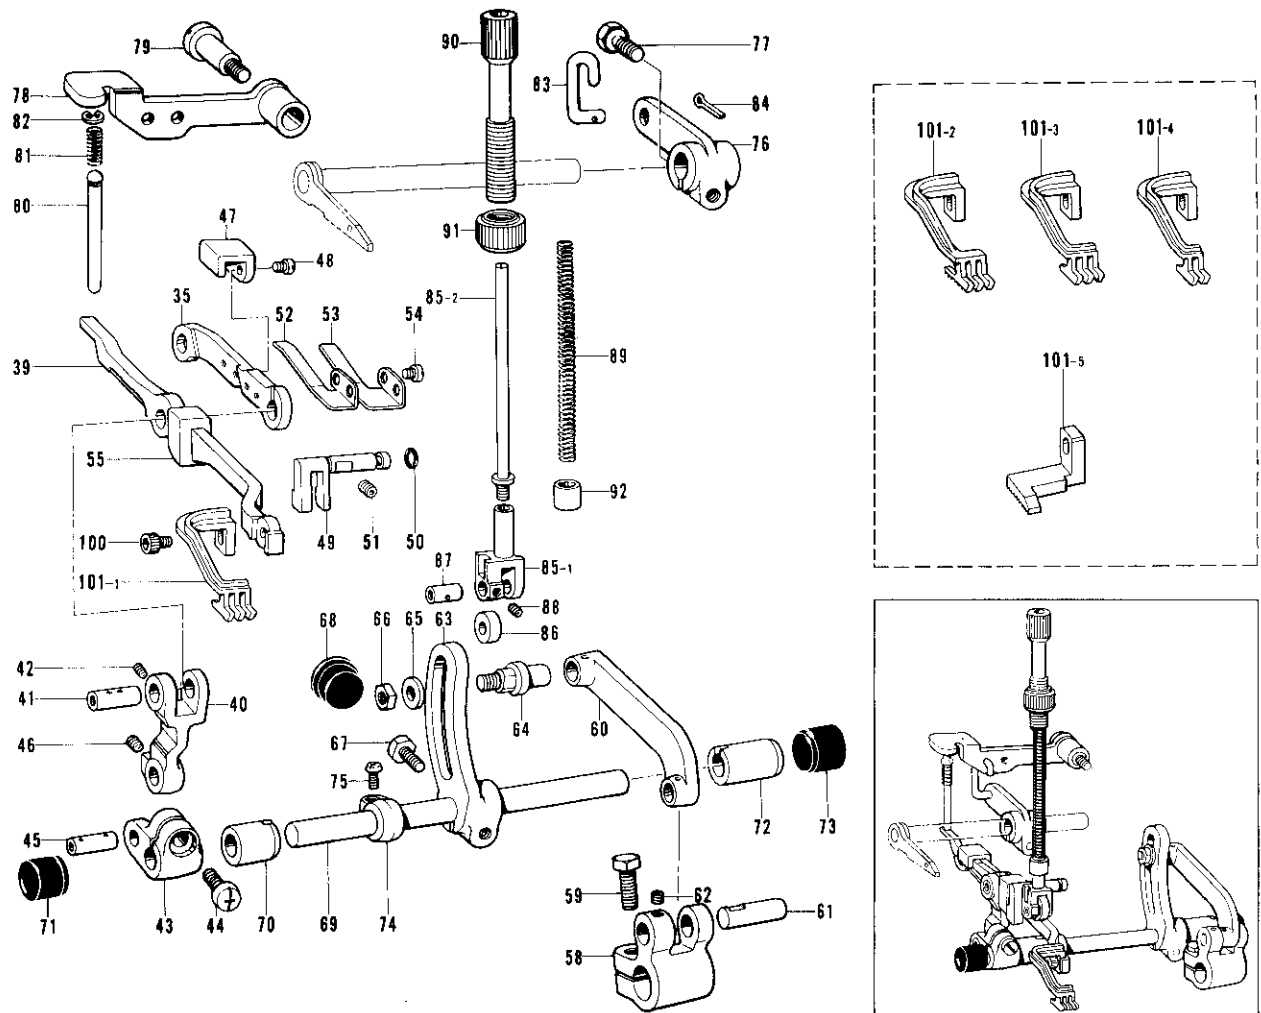

G. 上送り関係(2)/ Upper feed mechanism (2) / Obertransportvorrichtung (2)

Mécanisme de l'entraînement supérieur (2) / Mecanismo de la alimentación superior (2)

参照番号 Ref.No.	品名 Name of Parts	個数 Q'ty	部品コード Parts No.	参照番号 Ref.No.	品名 Name of Parts	個数 Q'ty	部品コード Parts No.
35	ウワオクリレンカン	1	S05176-001	71	メクラセン	1	140065-001
39	ウワオクリダイ	1	S05177-001	72	オクリジクメタルR	1	S00191-000
40	ジョウゲフタマタ	1	S00174-001	73	メクラセン	1	154841-001
41	ウワオクリダイシク	1	S00175-001	74	セットカラー	1	S00192-001
42	アナトメネジ3.57クボミ	1	148294-001	75	ナベコ437-40×7	1	062680-712
43	オクリジクウデ	1	S00176-001	76	ウワオクリアゲ	1	S00193-001
44	ナベコ595-28×12	1	062761-212	77	ボルト6.35×16	1	149170-001
45	オクリジクウデピン	1	S00177-001	78	ウワオクリアゲレバー	1	S00194-001
46	アナトメネジ4.37クボミ	1	014680-422	79	ダンネジ5.95	1	S00195-001
47	ウワオクリダイアンナイA	1	S00178-001	80	ウワオクリアゲシク	1	S05181-001
48	バインド357-40×5	2	060670-512	81	バネ	1	S00197-001
49	ウワオクリアンナイB	1	S05227-001	82	トメワE4	1	048040-342
50	リングP3	1	081003-070	83	オサエアゲリンク	1	S00198-001
51	アナトメネジ4.37クボミ	1	014680-622	84	ワリピン	1	110793-001
52	ウワオクリダイバネU	1	S00181-001	85	ウワオクリオサエボウクミ	1	S00199-001
53	ウワオクリダイバネD	1	S00182-001	85-1	オサエボウタイ	1	S00200-001
54	ナベコ357-40×6	2	062670-612	85-2	オサエボウシク	1	S00201-001
55	オイルキリ	1	S05180-000	86	オサエボウコロ	1	S00202-101
58	ジョウゲオクリウデ	1	S00185-001	87	オサエボウコロシク	1	S00203-001
59	ボルト6.35×16	1	017771-612	88	アナトメネジ3.18クボミ	1	146427-001
60	ジョウゲオクリリンク	1	S00186-001	89	ウワオクリオサエバネ	1	S00204-001
61	ピン	1	109153-001	90	オサエチョウセツネジ	1	S00205-001
62	アナトメネジ4.37クボミ	1	014680-422	91	チョウセツネジツマミナット	1	S00051-001
63	ジョウゲチョウセツウデ	1	S00187-001	92	ブッシュ	1	S00207-000
64	オクリリンクシク	1	S00188-001	100	アナボルト3.57×7	1	S00208-001
65	ザガネ	1	113431-002	101-1	ウワオクリバ(ジナイ3レツ)	1	S05198-001
66	ナット4.76	1	148838-001	101-2	ウワオクリバ(デニムヨウ)	1	S01133-101
67	ボルト6.35×14	1	017771-412	101-3	ウワオクリバ(バイピングヨウ)	1	S05718-001
68	メクラセン	1	104449-001	101-4	ウワオクリバ(テーピングヨウ)	1	S01137-101
69	ジョウゲオクリシク	1	S00189-001	101-5	ウワオクリバ(ジナイヨウ)	1	S00209-001
70	オクリシクメタルL	1	S00190-000