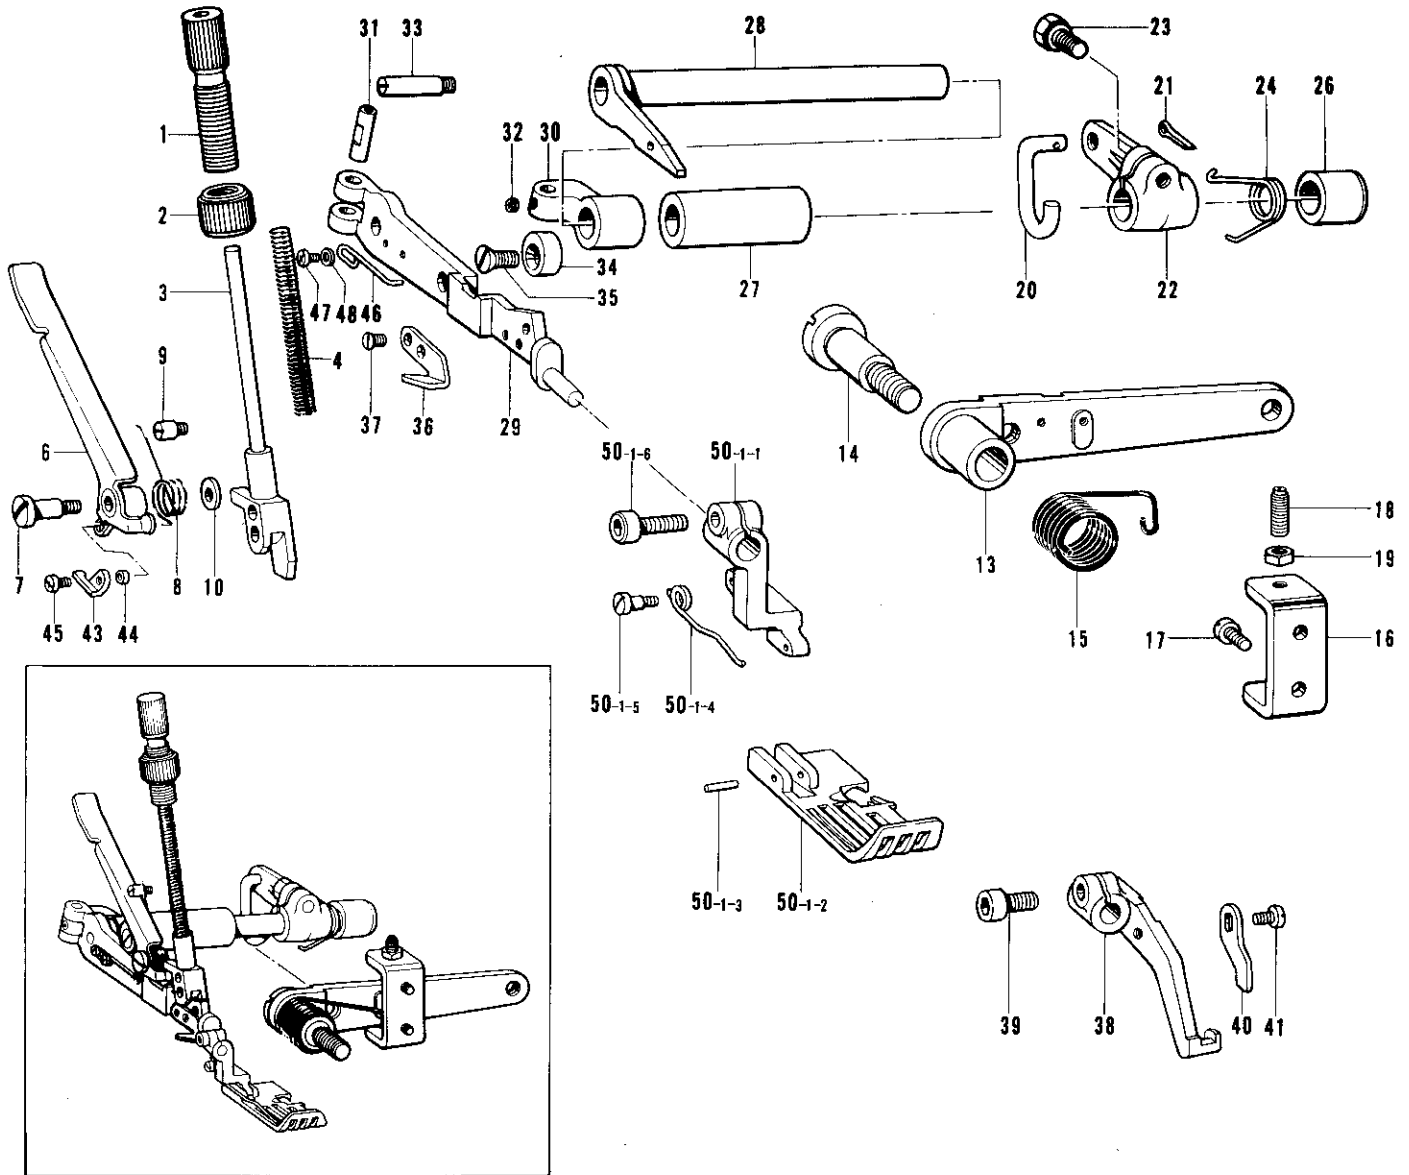

E. 押エ関係(1) / Presser foot mechanism (1) / Stoffdrückerfuß (1)
Mécanisme du pied presseur (1) / Mecanismo del prensa telas (1)

参照番号 Ref.No.	品名 Name of Parts	個数 Q'ty	部品コード Parts No.	参照番号 Ref.No.	品名 Name of Parts	個数 Q'ty	部品コード Parts No.
1	オサエチョウセツネジ	1	S00050-001	30	オサエウデササエ	1	154961-001
2	チョウセツネジツマミナット	1	S00051-001	31	オサエウデピン	1	154962-001
3	オサエボウ	1	S00052-001	32	アトメネジ4.37	1	153675-001
4	オサエバネ	1	S05900-001	33	シメネジ4.37	1	S00128-001
6	オサエテアゲ	1	S01082-001	34	オサエウデストップ	1	144088-001
7	ダンネジ4.76	1	141598-001	35	サラネジ4.76	1	107231-002
8	オサエテアゲネジリバネ	1	S00054-001	36	カラヌイメス	1	148259-001
9	ハネカケ	1	S00055-001	37	サラネジ3.18	2	141542-001
10	ザガネ	1	146354-001	38	フクオサエウデ	1	S00129-001
13	オサエアジアゲレバー	1	S01074-001	39	アナボルト3.57×8	1	154965-001
14	ダンネジ7.94	1	148372-001	40	オサエストップ	1	S00132-001
15	オサエアジアゲレバーバネ	1	143325-001	41	ナベコ318-40×4	1	062660-412
16	レバーチョウセツイタ	1	S00126-001	43	オサエアゲイタ	1	S01083-001
17	ナベコ437-40×7	2	062680-712	44	カラー	1	S01084-001
18	トメネジ4.76	2	153483-001	45	ナベコ318-40×4	1	062660-412
19	ナット4.76	2	110161-006	46	オサエウデモドシバネ	1	S01086-001
20	オサエアゲリンク	1	S00276-001	47	ナベコ318-40×4	2	062660-412
21	ワリピン	1	110793-001	48	ヒラザガネショウ3.18	2	025660-132
22	オサエアジアゲMレバー	1	S00275-001	50-1	オサエクミ(B-684・22mmジヌイ)	1	S05194-001
23	ボルト6.35×16	1	149170-001	50-1-1	フクオサエウデ	1	
24	オサエアジアゲMレバーバネ	1	154957-001	50-1-2	オサエ	1	
26	オサエウデジクメタルR	1	140262-000	50-1-3	オサエピン	1	142243-000
27	オサエウデジクメタルL	1	S00127-000	50-1-4	オサエネジリバネ	1	S05197-001
28	オサエウデジク	1	S01080-001	50-1-5	ダンネジ	1	142247-001
29	シュオサエウデ	1	S01081-101	50-1-6	アナボルト3.57×8	1	154965-001