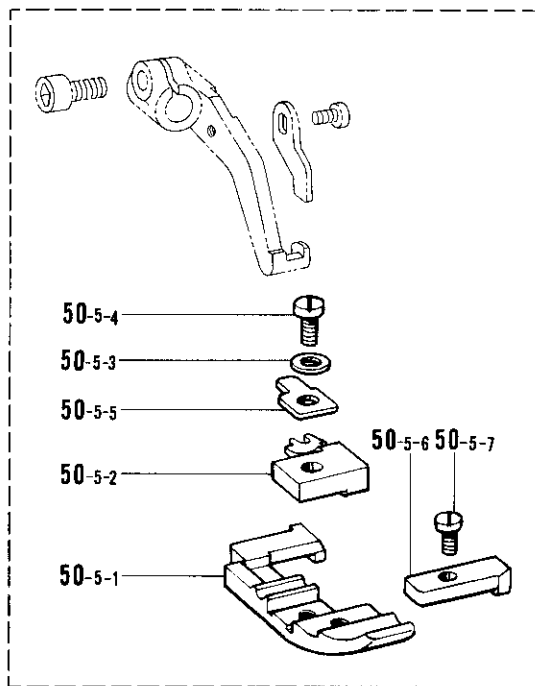

E. 押工関係(2) / Presser foot mechanism (2) / Stoffdrückerfuß (2)
Mécanisme du pied presseur (2) / Mecanismo del prensa telas (2)

参照番号 Ref.No.	品名 Name of Parts	個数 Q'ty	部品コード Parts No.
50-2	オサエクミ(B-684・デニム)	1	S01132-101
50-2-1	フクオサエウデ	1	—
50-2-2	オサエヒンジシク	3	S01375-001
50-2-3	オサエフササエ	1	S01373-001
50-2-4	オサエフシタ	1	—
50-2-5	オサエヒ	1	S01380-001
50-2-6	トメネジ2.38クボミ	3	S01374-001
50-2-7	アナボルト3.57×8	1	154965-001
50-3	オサエクミ(B-684・パイピング)	1	S05199-001
50-3-1	フクオサエウデ	1	—
50-3-2	オサエ	1	—
50-3-3	オサエピン	1	142243-000
50-3-4	オサエネジリバネ	1	S05197-001
50-3-5	ダンネジ	1	142247-001
50-3-6	アナボルト3.57×8	1	154965-001

参照番号 Ref.No.	品名 Name of Parts	個数 Q'ty	部品コード Parts No.
50-4	オサエクミ(B-684・テーピング)	1	S01136-101
50-4-1	フクオサエウデ	1	—
50-4-2	オサエ	1	—
50-4-3	オサエピン	1	142243-000
50-4-4	オサエネジリバネ	1	S05197-001
50-4-5	ダンネジ	1	142247-001
50-4-6	アナボルト3.57×8	1	154965-001
50-5	オサエクミ(B-683・シナイ)	1	S00272-001
50-5-1	オサエ	1	—
50-5-2	ツメ	1	146903-001
50-5-3	ヒラザガネシヨウ3	1	025030-132
50-5-4	シメネジ3.18	1	100080-004
50-5-5	オサエササエ	1	146887-001
50-5-6	オサエフ	1	146888-001
50-5-7	シメネジ2.38×3.5	1	S01295-001