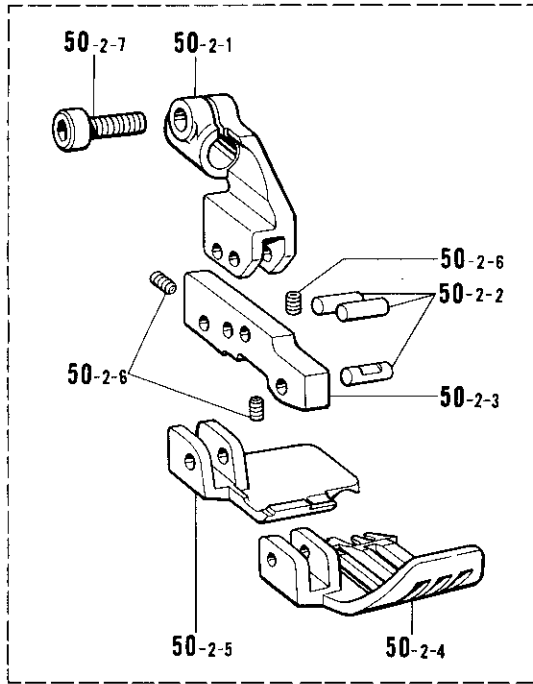

E. 押工関係(2) / Presser foot mechanism (2) / Stoffdrückerfuß (2)
Mécanisme du pied presseur (2) / Mecanismo del prensa telas (2)

参照番号 Ref.No.	品名 Name of Parts	個数 Q'ty	部品コード Parts No.
50-2	オサエクミ(B-684・デニム)	1	S01132-101
50-2-1	フクオサエウデ	1	—
50-2-2	オサエヒンジシク	3	S01375-001
50-2-3	オサエフササエ	1	S01373-001
50-2-4	オサエフシタ	1	—
50-2-5	オサエヒ	1	S01380-001
50-2-6	トメネジ2.38クボミ	3	S01374-001
50-2-7	アナボルト3.57×8	1	154965-001
50-3	オサエクミ(B-684・パイピング)	1	S05199-001
50-3-1	フクオサエウデ	1	—
50-3-2	オサエ	1	—
50-3-3	オサエピン	1	142243-000
50-3-4	オサエネジリバネ	1	S05197-001
50-3-5	ダンネジ	1	142247-001
50-3-6	アナボルト3.57×8	1	154965-001

参照番号 Ref.No.	品名 Name of Parts	個数 Q'ty	部品コード Parts No.
50-4	オサエクミ(B-684・テーピング)	1	S01136-101
50-4-1	フクオサエウデ	1	—
50-4-2	オサエ	1	—
50-4-3	オサエピン	1	142243-000
50-4-4	オサエネジリバネ	1	S05197-001
50-4-5	ダンネジ	1	142247-001
50-4-6	アナボルト3.57×8	1	154965-001
50-5	オサエクミ(B-683・シナイ)	1	S00272-001
50-5-1	オサエ	1	—
50-5-2	ツメ	1	146903-001
50-5-3	ヒラザガネシヨウ3	1	025030-132
50-5-4	シメネジ3.18	1	100080-004
50-5-5	オサエササエ	1	146887-001
50-5-6	オサエフ	1	146888-001
50-5-7	シメネジ2.38×3.5	1	S01295-001