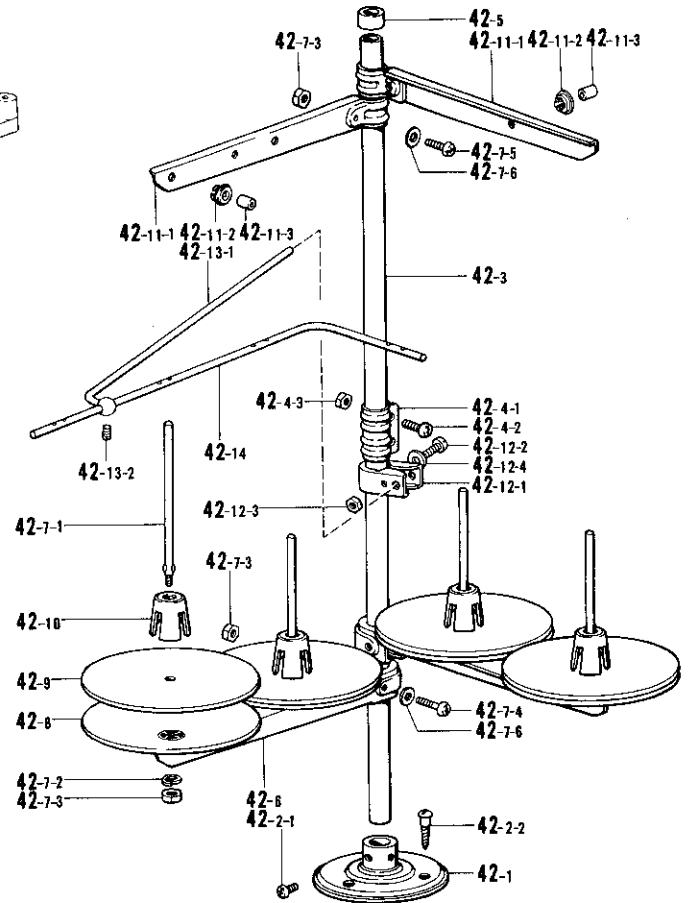

※ Los detalles de los accesorios incluidos pueden variar.

Z. 付属品関係(2) / Accessories (2) / Zubehör (2) / Accessoires (2) / Accesorios (2)

参照番号 Ref.No.	品名 Name of Parts	個数 Q'ty	部品コード Parts No.	参照番号 Ref.No.	品名 Name of Parts	個数 Q'ty	部品コード Parts No.
27	トウブウケ	1	155321-100	42-11	スレッドハンガークミ2	2	S02786-001
29	カクネボルト8×85	4	210973-001	42-11-1	スレッドハンガー2	2	
31	ヒラザガネチュウ8	4	025080-236	42-11-2	イトカケハンガーダイ	4	
32	バネザガネ2-8	4	028080-242	42-11-3	スレッドブッシュ	4	
33	ナット1シュ8	4	021080-106	42-12	イトアンナイホルダークミ	1	150145-002
42	イトタテダイクミ4THF	1	S02769-001	42-12-1	イトアンナイホルダー	1	150185-002
42-1	ブラケット	1	150189-002	42-12-2	ナベコ5×30	1	062503-006
42-2	ブラケットネジセット	1	S02773-001	42-12-3	1シュナット5	1	021500-106
42-2-1	ナベコ6×8	2	062060-806	42-13	イトアンナイササエボウクミ	1	142971-101
42-2-2	マルモク45×22	3	031452-208	42-13-1	イトアンナイササエボウ	1	142986-001
42-3	コラムパイプ	2	150172-002	42-13-2	トメネジ4.76クボミ	1	013710-512
42-4	コラムジョイントクミ	1	150106-002	42-14	イトアンナイ4	1	142988-001
42-4-1	コラムジョイント	1		48-1	ボウシゴム	1	147919-001
42-4-2	ナベコ5×14	2	062501-406	48-2	ボウシゴム	3	147919-002
42-4-3	1シュナット5	2	021500-106	64	フルサブマージセット	1	155324-101
42-5	コラムキャップ	1	150174-000	64-1	トウブウケササエ	1	153319-001
42-6	スプールホルダー2	2	S02778-001	64-2	カクネマルアタマボルト	3	153318-101
42-7	スプールネジセット2	2	S02780-001	64-5	カクネボルト8×55	1	211964-001
42-7-1	スプールシクB	4	150179-002	64-6	ボルトM8×55	1	017085-502
42-7-2	バネザガネ2-5	4	028050-246	64-7	ヒラザガネチュウ8	15	025080-236
42-7-3	1シュナット5	8	021500-106	64-8	バネザガネ2-8	5	028080-242
42-7-4	ナベコ5×30	2	062503-006	64-9	ナット1シュ8	11	021080-106
42-7-5	ナベコ5×14	2	062501-406	64-10	ダスターシュートササエ	1	155325-001
42-7-6	ヒラザガネコガタ5	4	026050-136	64-11	ナベコ437-40×10	1	062681-012
42-8	ウケザラ	4	150180-000	64-12	ヒラザガネチュウ4.37	1	025680-232
42-9	スプールのマット	4	150182-000	64-13	スタッド	3	155326-001
42-10	スプールのクッション	4	126863-000				