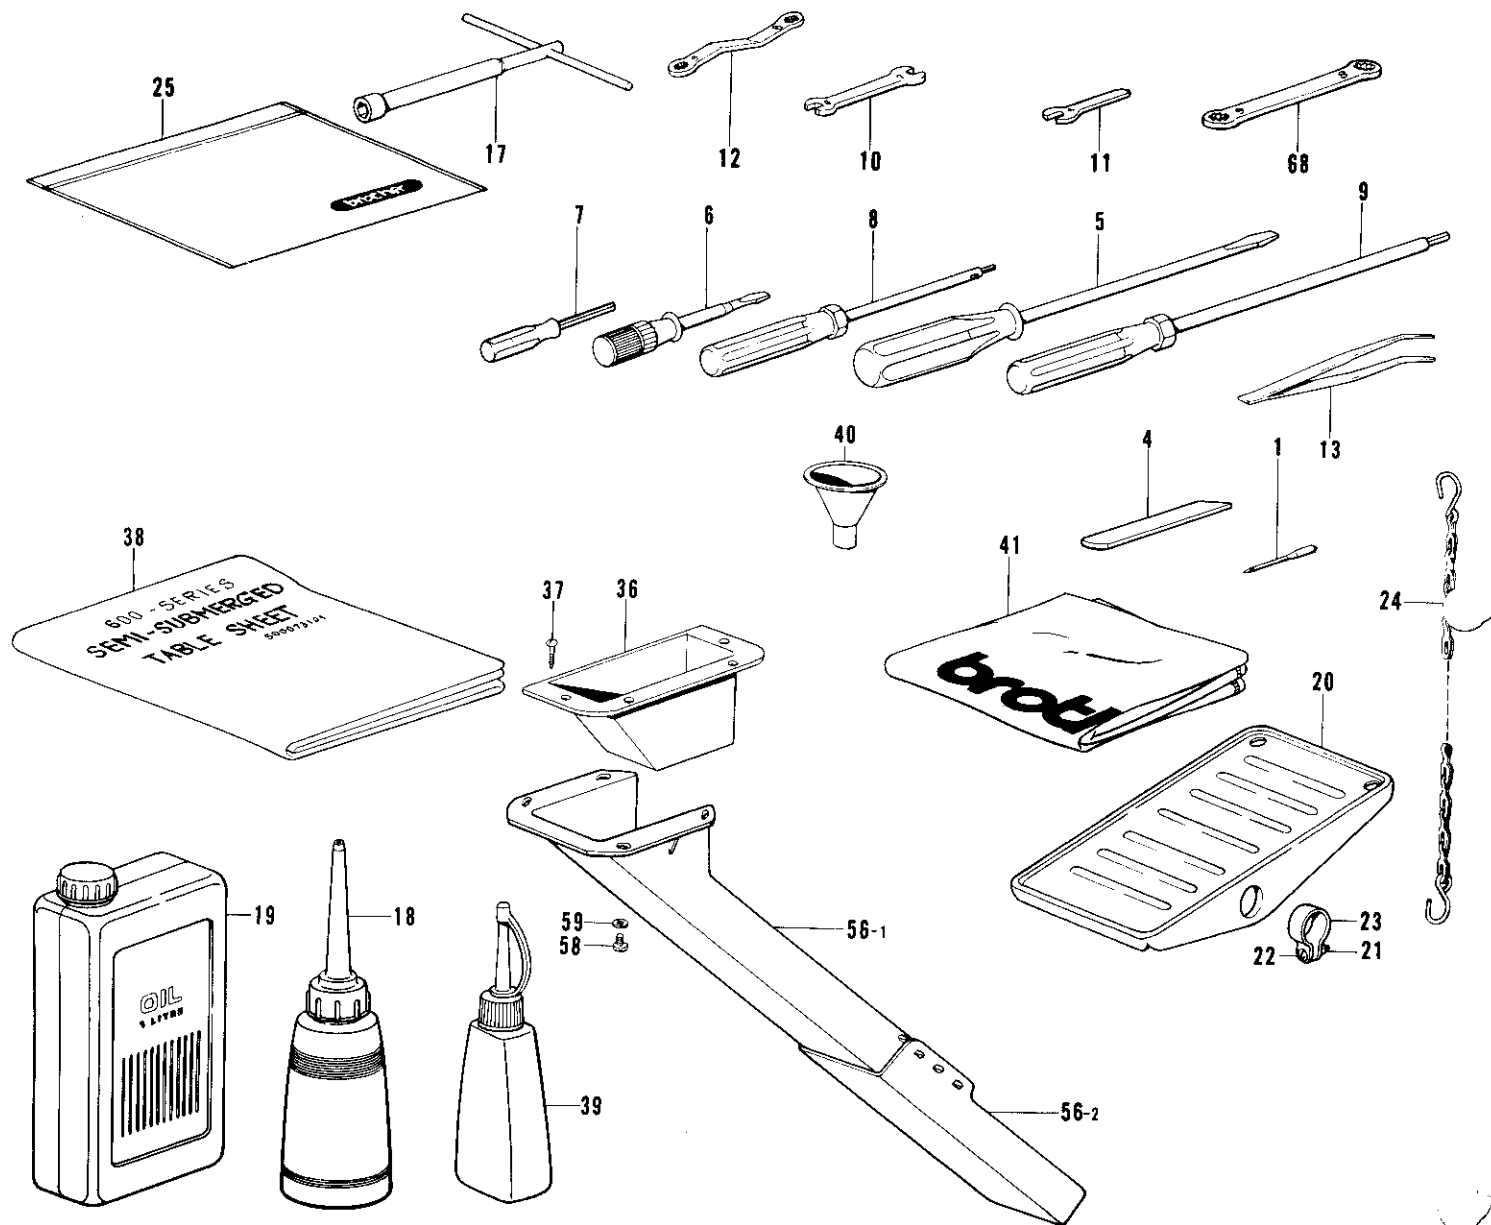

Z. 付属品関係(1) / Accessories (1) / Zubehör (1) / Accessoires (1) / Accesorios (1)

参照番号 Ref.No.	品名 Name of Parts	個数 Q'ty	部品コード Parts No.	参照番号 Ref.No.	品名 Name of Parts	個数 Q'ty	部品コード Parts No.
1	ミシンハリDCX27	8	151474-	22	ナベネジ4X14	2	001401-406
4	シタメス	1	155193-001	23	ペダルトメ	2	116016-001
5	ネジマワシ5.5X190	1	101572-101	24	クサリフクミ	1	142262-001
6	ネジマワシ3.4X70	1	118837-001	25	フソクヒンボリフクロ	1	122991-001
7	6カクボウネジマワシ1.6	1	S01943-001	36	ダスタードロップ	1	148430-101
8	6カクボウネジマワシ2	1	146700-001	37	マルモクネジ3.1X13	4	031311-302
9	6カクボウネジマワシ3	1	149173-001	38	テーブルシート	1	S00073-101
10	スパナ6X7	1	107779-001	39	シリコンオイル	1	156334-001
11	スパナ4	1	155320-001	40	ジョーゴ	1	140759-000
12	メガネレンチ8X9	1	105343-001	41	トウブカバー	1	144225-002
13	ピンセット	1	117466-000	56	ダスターシュートクミ	1	183161-201
17	ソケットレンチクミ	1	140342-001	56-1	ダスターシュートL	1	148431-201
18	ポリオイルラークミ	1	114483-002	56-2	ダスターシュートS	1	148432-001
19	オイルタンク	1	145277-105	58	ナベコ437-40X10	4	062681-012
20	オサエアゲフミイタ	1	147893-002	59	ヒラザガネチュウ4.37	4	025680-232
21	1シュナット4	2	021400-106	68	メガネレンチ8X9	1	S00217-001

※ 付属品の明細は変更することがあります。

※ The details of included accessories are subject to change.

※ Les détails des accessoires inclus sont sujets à des changements.

※ Änderungen in der Aufstellung der mitgelieferten Zubehöre sind vorbehalten.

※ Los detalles de los accesorios incluidos pueden variar.