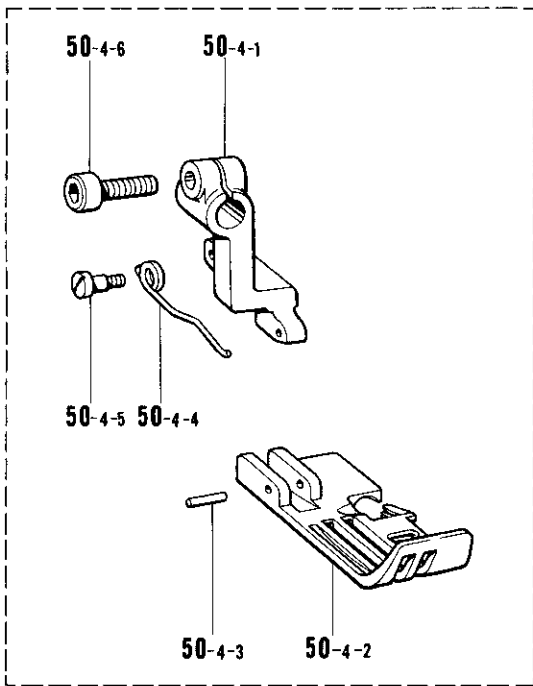

E. 押工関係(2) / Presser foot mechanism (2) / Stoffdrückerfuß (2)
Mécanisme du pied presseur (2) / Mecanismo del prensa telas (2)

参照番号 Ref.No.	品名 Name of Parts	個数 Q'ty	部品コード Parts No.
50-2	オサエクミ(B-684・デニム)	1	S01132-101
50-2-1	フクオサエウデ	1	—
50-2-2	オサエヒンジシク	3	S01375-001
50-2-3	オサエフササエ	1	S01373-001
50-2-4	オサエフシタ	1	—
50-2-5	オサエヒ	1	S01380-001
50-2-6	トメネジ2.38クボミ	3	S01374-001
50-2-7	アナボルト3.57×8	1	154965-001
50-3	オサエクミ(B-684・パイピング)	1	S05199-001
50-3-1	フクオサエウデ	1	—
50-3-2	オサエ	1	—
50-3-3	オサエピン	1	142243-000
50-3-4	オサエネジリバネ	1	S05197-001
50-3-5	ダンネジ	1	142247-001
50-3-6	アナボルト3.57×8	1	154965-001

参照番号 Ref.No.	品名 Name of Parts	個数 Q'ty	部品コード Parts No.
50-4	オサエクミ(B-684・テーピング)	1	S01136-101
50-4-1	フクオサエウデ	1	—
50-4-2	オサエ	1	—
50-4-3	オサエピン	1	142243-000
50-4-4	オサエネジリバネ	1	S05197-001
50-4-5	ダンネジ	1	142247-001
50-4-6	アナボルト3.57×8	1	154965-001
50-5	オサエクミ(B-683・シナイ)	1	S00272-001
50-5-1	オサエ	1	—
50-5-2	ツメ	1	146903-001
50-5-3	ヒラザガネシヨウ3	1	025030-132
50-5-4	シメネジ3.18	1	100080-004
50-5-5	オサエササエ	1	146887-001
50-5-6	オサエフ	1	146888-001
50-5-7	シメネジ2.38×3.5	1	S01295-001