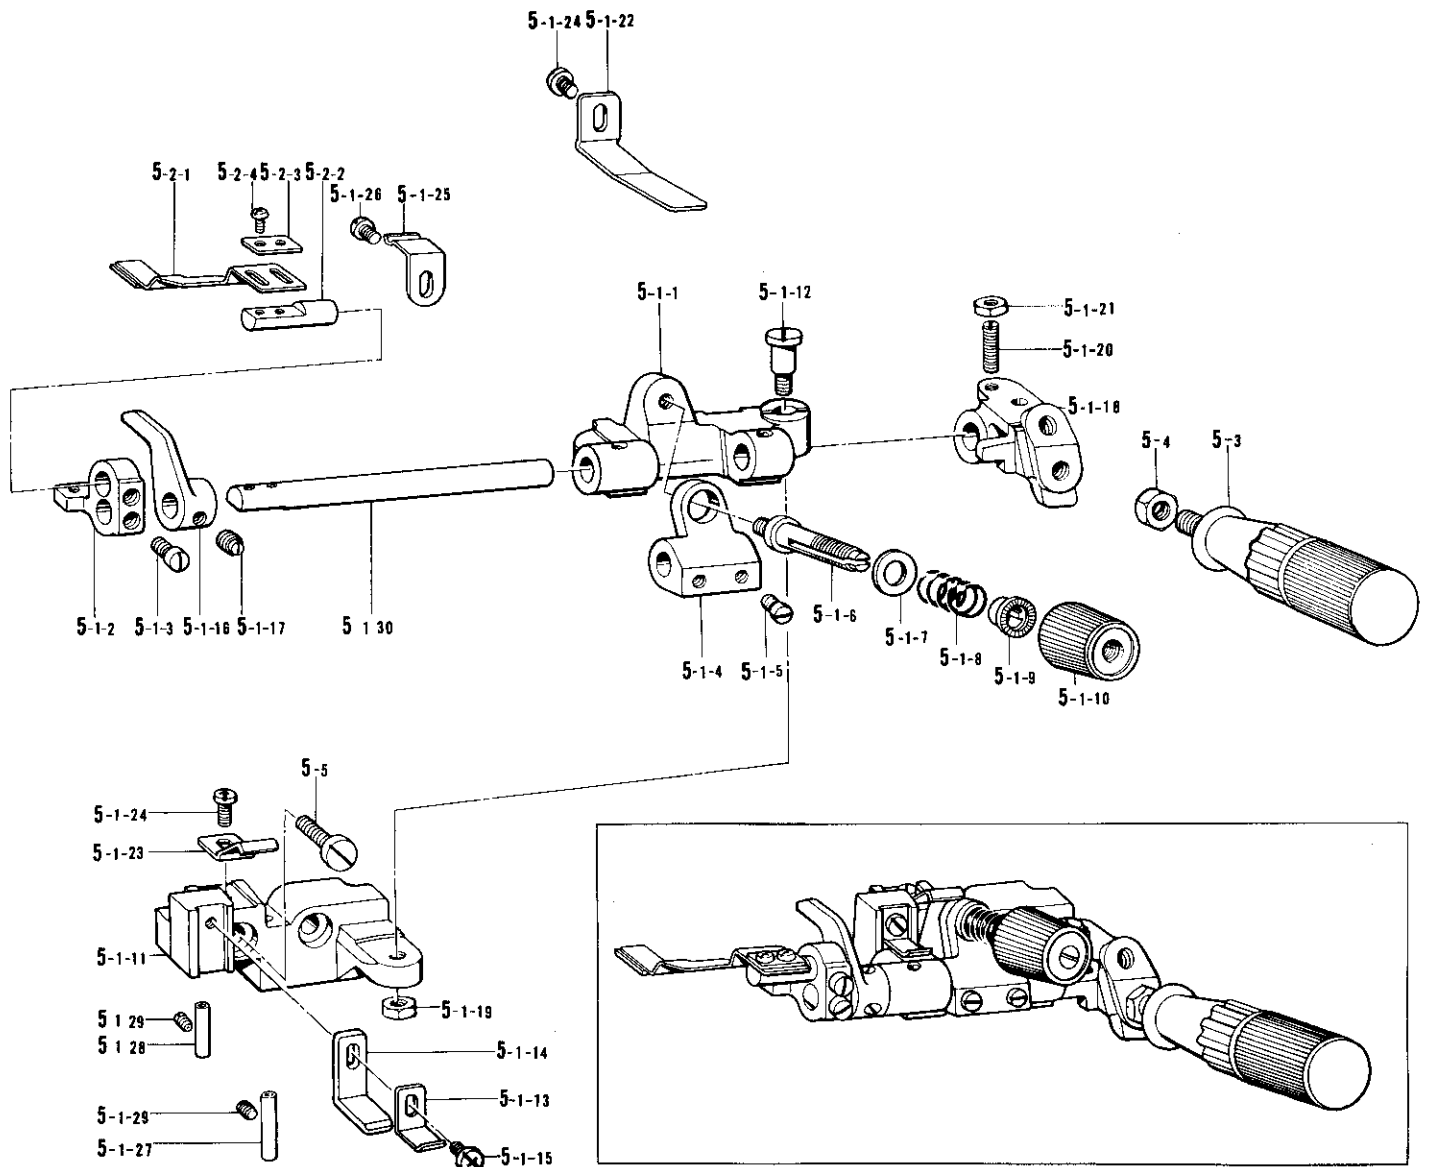

N. シャーリング装置関係(3) / Shirring Attachment (3) / Kräuselvorrichtung (3)
Accessoire pour fronces (3) / Accesorio de tundido (3)

参照番号 Ref.No.	品名 Name of Parts	個数 Q'ty	部品コード Parts No.	参照番号 Ref.No.	品名 Name of Parts	個数 Q'ty	部品コード Parts No.
5-1	ラッパードダイクミ	1	S01893-001	5-1-20	トメネジ4.37	1	110230-001
5-1-1	キジオサエタイ	1	146588-001	5-1-21	ナット4.37	1	105234-003
5-1-2	ラッパードダイ	1	S01894-001	5-1-22	ハンドルモッドシイタバネ	1	145811-001
5-1-3	アタマツキトメネジ5.95	2	105163-001	5-1-23	キジオサエタイトメバネ	1	145808-001
5-1-4	バネウケ	1	146590-001	5-1-24	ナベコ437-40×6	2	062660-612
5-0-5	アタマツキトメネジ5.95	2	105163-001	5-1-25	マエフタトメイタバネ	1	144764-001
5-1-6	イトチョウシボウ	1	110820-101	5-1-26	バインド357-40×5	1	060670-512
5-1-7	ヒラザガネチュウ6.35	1	025770-232	5-1-27	イトアンナイパイプ	1	146592-001
5-1-8	キジオサエバネ	1	144788-001	5-1-28	イトアンナイパイプ	1	S01614-001
5-1-9	チョウシバネウエザガネ	1	144105-000	5-1-29	トメネジ3.57クボミ	2	013679-412
5-1-10	イトチョウシナット	1	149566-002	5-1-30	キジオサエトリツケジク	1	145803-001
5-1-11	ラフラーソウチトリツケダイ	1	---	5-2	セパレータークミ	1	S05953-001
5-1-12	ダンネジ5.95	1	147933-001	5-2-1	セパレーターP	1	S05902-001
5-1-13	キジオサエタイアンナイ	1	145807-001	5-2-2	セパレータートリツケジク	1	S01895-001
5-1-14	キジオサエタイアンナイド	1	154795-001	5-2-3	キジオサエザガネ	1	144784-001
5-1-15	ナベコ437-40×8	1	062660-612	5-2-4	ナベコ318-40×7	2	062660-712
5-1-16	キジオサエアゲ	1	148387-001	5-3	ハンドル	1	145809-001
5-1-17	トメネジ6.35	2	101706-001	5-4	ナット6.35	1	150556-002
5-1-18	ハンドルトリツケイタ	1	145810-001	5-5	シメネジ6.35×18	2	S01304-001
5-1-19	ナット5.95	1	150553-002