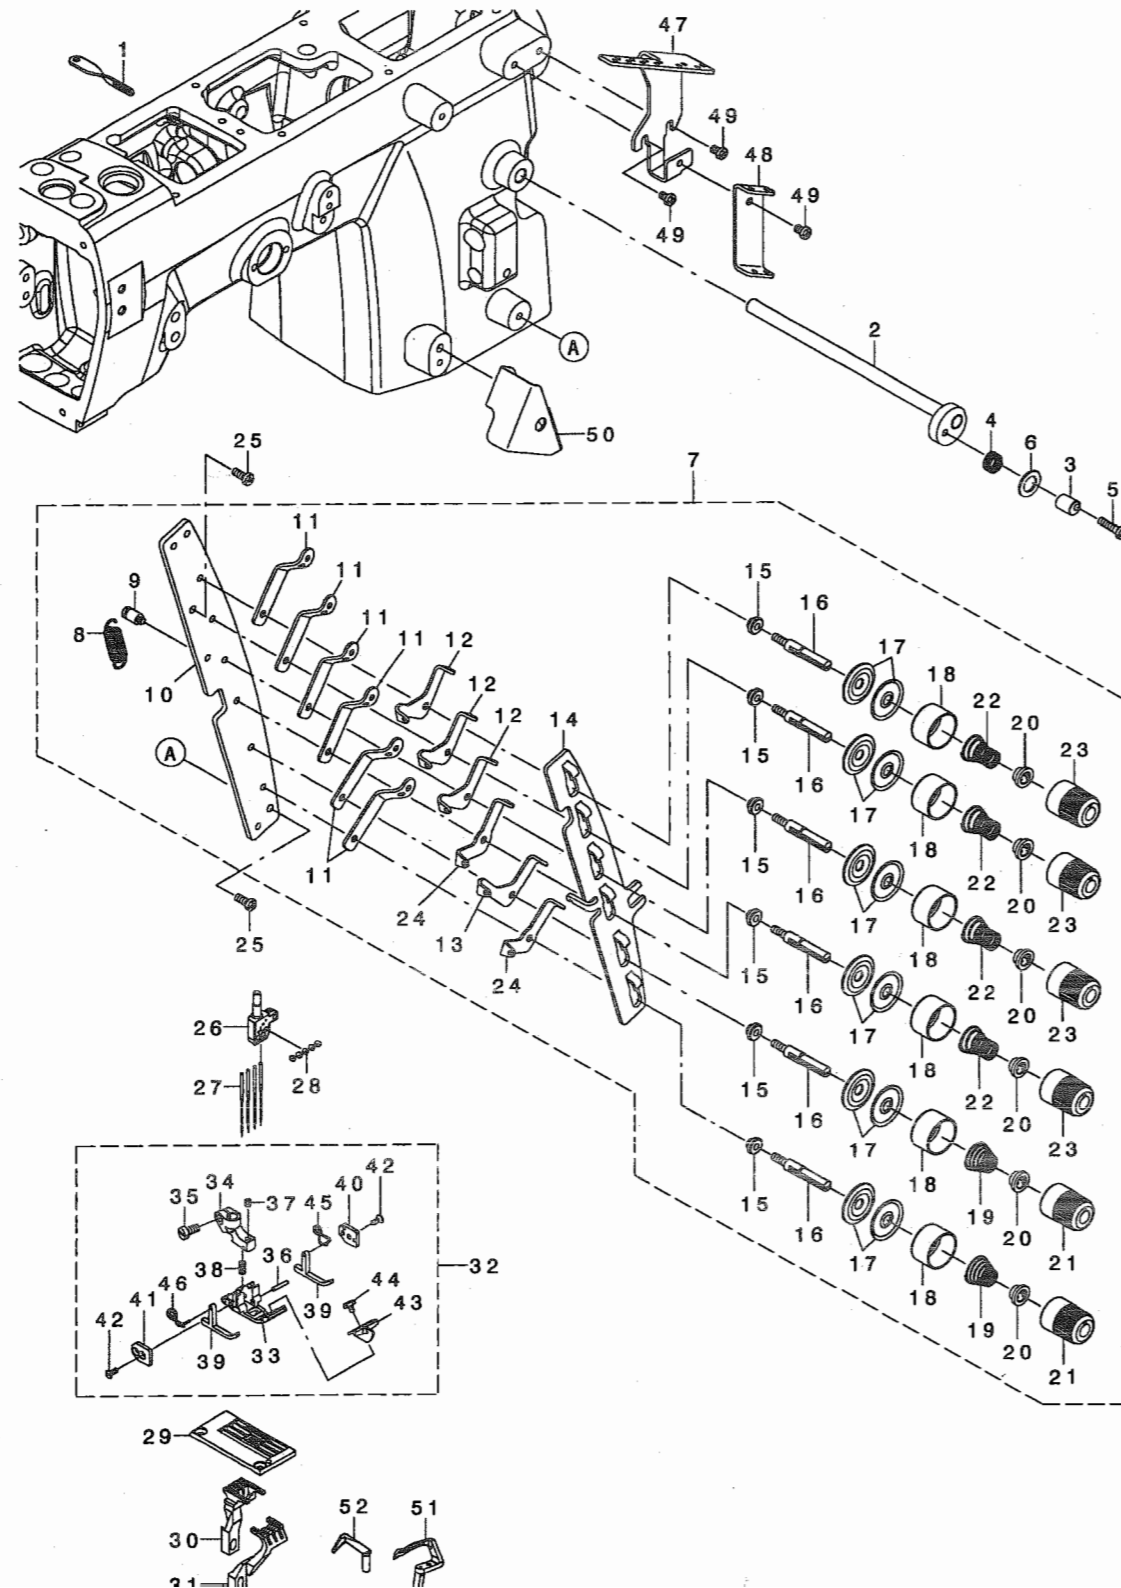

High-speed, 4-needle, Flat-bed Coverstitch Machine
 高速フラットベッド4本針飾り縫いミシン

MF-7724-U10-D60

PARTS LIST

40050538

No.1476-00

REF. NO	NOTE	PART NO.	DESCRIPTION	品名	Qty
1		400-52932	NEEDLE BAR EYELET	ハリ棒 ウイトアソナイ	1
2		133-41359	ASSY PULL OFF LEVER	ASSY プルオフレバ	1
3		133-41409	TENS RELEASE ADJ ECC	テンションリリースADJ ECC	1
4		133-41508	SPRING	スプリング	1
5		SM-4041655-SP	SCREW M4 L=16	ナット	1
6		WP-0961046-SC	WASHER	ワッシャー	1
7		400-40066	THREAD TENSION ASSY	イトチョウテンション 7724	1
8		B2008-372-000	THREAD TENSION SPRING	イトチョウテンション チョーセツカン ヒツパ リバネ	(1)
9		133-40302	SHOULDER SCREW	ショルダー スクリュー	(1)
10		400-40094	TENSION POST SUPPORT	イトチョウテンション ポスト 7724	(1)
11		133-40609	THREAD LEAD IN GUIDE	スレッド リード イン ガイド	(6)
12		133-41607	TENSION DISC EYELET 2	テンションディスク イスクアイレット 2	(3)
13		133-40500	TENSION DISC EYELET	テンションディスク イスクアイレット	(1)
14		400-40093	TENSION DISK SEPARATOR	イトチョウテンション ディスク 7724	(1)
15		133-40708	SPACER	スペーサー	(6)
16		400-42362	TENSION POST	イトチョウテンション ポスト	(6)
17		131-38201	THREAD TENSION DISK	イトチョウテンション ディスク	(12)
18		400-42366	THREAD TENSION DISK PRESSER	イトチョウテンション ディスク プレッサ	(6)
19		B3121-804-000	TENSION SPRING	イトチョウテンション スプリング	(2)
20		400-42365	SPRING BUSHING	スプリング バッシング	(6)
21		400-42363	KNOB	ノブ	(2)
22		131-40504	TENSION SPRING	イトチョウテンション スプリング	(4)
23		400-42364	KNOB GREEN	ノブ グリーン	(4)
24		400-43776	TENSION DISC EYELET_3	イトアソナイ 7724	(2)
25		SM-4041055-SP	SCREW	ナット M4 L=10	2
26		400-49609	NEEDLE HEAD 60 ASSY	ハリヘッド 60 クミ	1
27		MSM-101B1000	NEEDLE SMX1014B #10S	ハリ SMX1014B #10S	4
28		SM-8030350-TP	SCREW	トメネジ M3 L=2.5	5
29		400-49382	THROAT PLATE	ハリイタ60	1
30		133-53701	MAIN FEED DOG	メインフィード ドッグ LW56	1
31		133-57603	DIFF FEED DOG	ディフフィード ドッグ LW56	1
32		400-49394	PRESSER FOOT ASSY	オサエ7724-D60	1
33		400-49383	PRESSER FOOT BOTTOM	オサエフネ	(1)
34		133-75506	PRESSER FOOT HINGE	プレッシャー フット ヒンジ	(1)
35		SM-6040800-SP	SCREW	ヒラネジ	(1)
36		133-75209	PIVOT PIN	ピボットピン	(1)
37		SM-8030412-TP	SCREW	トメネジ M3 L=4	(1)
38		133-77106	SPRING	スプリング	(1)
39		133-75100	P_F YIELDING SECTION	P_F イエールディング セクション	(2)
40		133-75704	GUIDE PLATE_R	ガイドプレート_R	(1)
41		133-75605	GUIDE PLATE_L	ガイドプレート_L	(1)
42		SM-1850600-SP	SCREW	サライコネジ M2.5 L=6	(4)
43		133-76900	PRESSER FOOT GUIDE	プレッシャー フット ガイド	(1)
44		133-77007	SCREW	スクリュー	(1)
45		133-75407	SPRING_R	スプリング_R	(1)
46		133-75308	SPRING_L	スプリング_L	(1)
47		400-34355	THREAD GUIDE PLATE	イトアソナイ ガイド	1
48		133-40104	THREAD GUIDE	スレッド ガイド	1
49		SM-4040655-SP	SCREW M4 L=6	ナット M4 L=6	3
50		400-56782	THREAD COVER	イトカバー	1
51		400-51448	LOOPER MF7724-D60	ルーパー MF7724-D60	1
52		400-52924	REAR NDL GUARD	ウシロハリウケ	1