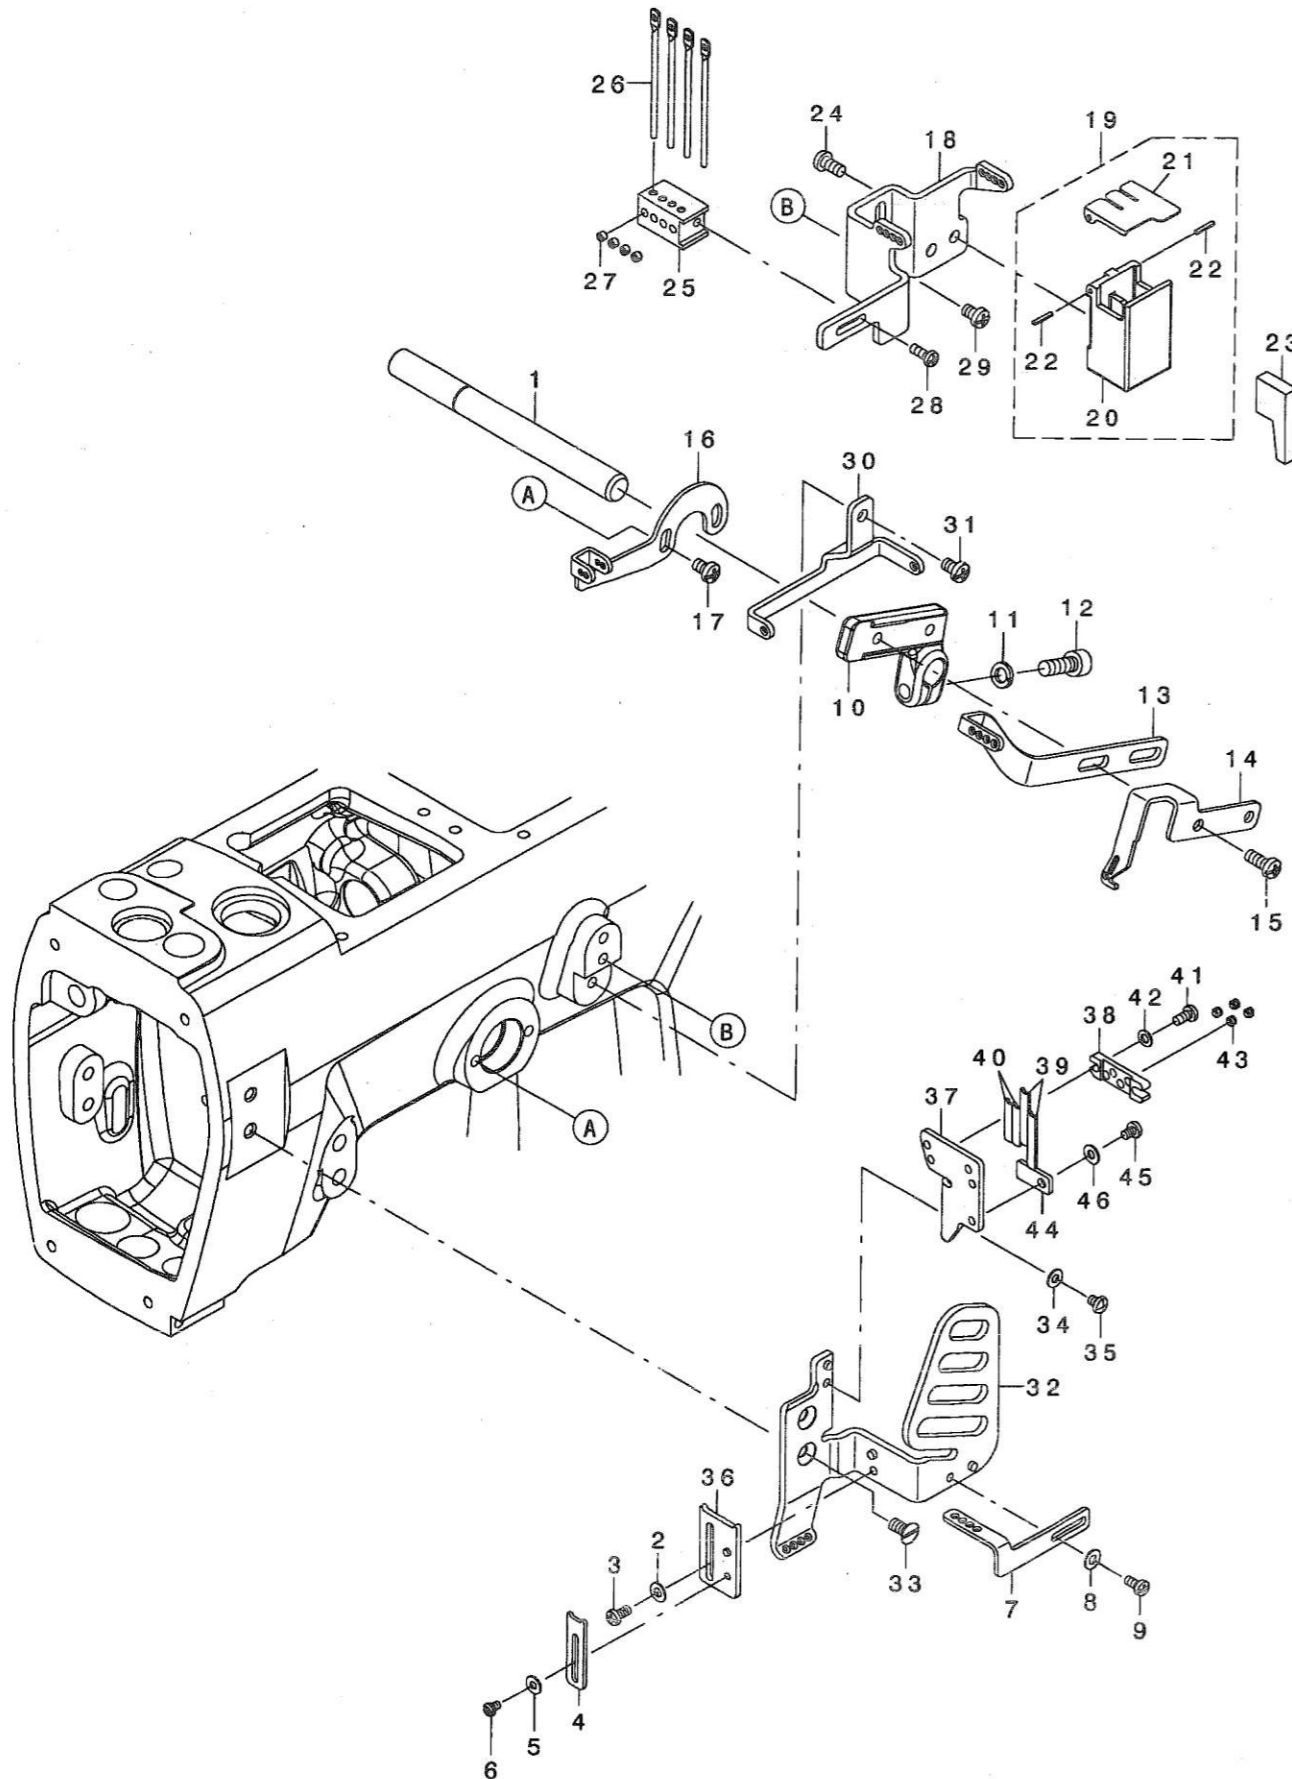

High-speed, 4-needle, Flat-bed Coverstitch Machine
 高速フラットベッド4本針飾り縫いミシン

MF-7724-U10-D60

PARTS LIST

40050538

No.1476-00

REF. NO	NOTE	PART NO.	DESCRIPTION	品名	Qty
1		400-52932	NEEDLE BAR EYELET	ハリ棒 ウイトアソナイ	1
2		133-41359	ASSY PULL OFF LEVER	ASSY プルオフレバ	1
3		133-41409	TENS RELEASE ADJ ECC	テンションリリースADJ ECC	1
4		133-41508	SPRING	スプリング	1
5		SM-4041655-SP	SCREW M4 L=16	ナット	1
6		WP-0961046-SC	WASHER	ワッシャー	1
7		400-40066	THREAD TENSION ASSY	イトチョウテンション 7724	1
8		B2008-372-000	THREAD TENSION SPRING	イトチョウテンション チョーセツカン ヒツパ リバネ	(1)
9		133-40302	SHOULDER SCREW	ショルダー スクリュー	(1)
10		400-40094	TENSION POST SUPPORT	イトチョウテンション ポスト 7724	(1)
11		133-40609	THREAD LEAD IN GUIDE	スレッド リード イン ガイド	(6)
12		133-41607	TENSION DISC EYELET 2	テンションディスク イスクアイレット 2	(3)
13		133-40500	TENSION DISC EYELET	テンションディスク イスクアイレット	(1)
14		400-40093	TENSION DISK SEPARATOR	イトチョウテンション ディスク 7724	(1)
15		133-40708	SPACER	スペーサー	(6)
16		400-42362	TENSION POST	イトチョウテンション ポスト	(6)
17		131-38201	THREAD TENSION DISK	イトチョウテンション ディスク	(12)
18		400-42366	THREAD TENSION DISK PRESSER	イトチョウテンション ディスク プレッサ	(6)
19		B3121-804-000	TENSION SPRING	イトチョウテンション スプリング	(2)
20		400-42365	SPRING BUSHING	スプリング バッシング	(6)
21		400-42363	KNOB	ノブ	(2)
22		131-40504	TENSION SPRING	イトチョウテンション スプリング	(4)
23		400-42364	KNOB GREEN	ノブ グリーン	(4)
24		400-43776	TENSION DISC EYELET_3	イトアソナイ 7724	(2)
25		SM-4041055-SP	SCREW	ナット M4 L=10	2
26		400-49609	NEEDLE HEAD 60 ASSY	ハリヘッド 60 クミ	1
27		MSM-101B1000	NEEDLE SMX1014B #10S	ハリ SMX1014B #10S	4
28		SM-8030350-TP	SCREW	トメネジ M3 L=2.5	5
29		400-49382	THROAT PLATE	ハリイタ60	1
30		133-53701	MAIN FEED DOG	メインフィード ドッグ LW56	1
31		133-57603	DIFF FEED DOG	ディフフィード ドッグ LW56	1
32		400-49394	PRESSER FOOT ASSY	オサエ7724-D60	1
33		400-49383	PRESSER FOOT BOTTOM	オサエフネ	(1)
34		133-75506	PRESSER FOOT HINGE	プレッシャー フット ヒンジ	(1)
35		SM-6040800-SP	SCREW	ヒラネジ	(1)
36		133-75209	PIVOT PIN	ピボットピン	(1)
37		SM-8030412-TP	SCREW	トメネジ M3 L=4	(1)
38		133-77106	SPRING	スプリング	(1)
39		133-75100	P_F YIELDING SECTION	P_F イエールディング セクション	(2)
40		133-75704	GUIDE PLATE_R	ガイドプレート_R	(1)
41		133-75605	GUIDE PLATE_L	ガイドプレート_L	(1)
42		SM-1850600-SP	SCREW	サライコネジ M2.5 L=6	(4)
43		133-76900	PRESSER FOOT GUIDE	プレッシャー フット ガイド	(1)
44		133-77007	SCREW	スクリュー	(1)
45		133-75407	SPRING_R	スプリング_R	(1)
46		133-75308	SPRING_L	スプリング_L	(1)
47		400-34355	THREAD GUIDE PLATE	イトアソナイ ガイド	1
48		133-40104	THREAD GUIDE	スレッド ガイド	1
49		SM-4040655-SP	SCREW M4 L=6	ナット M4 L=6	3
50		400-56782	THREAD COVER	イトカバー	1
51		400-51448	LOOPER MF7724-D60	ルーパー MF7724-D60	1
52		400-52924	REAR NDL GUARD	ウシロハリウケ	1