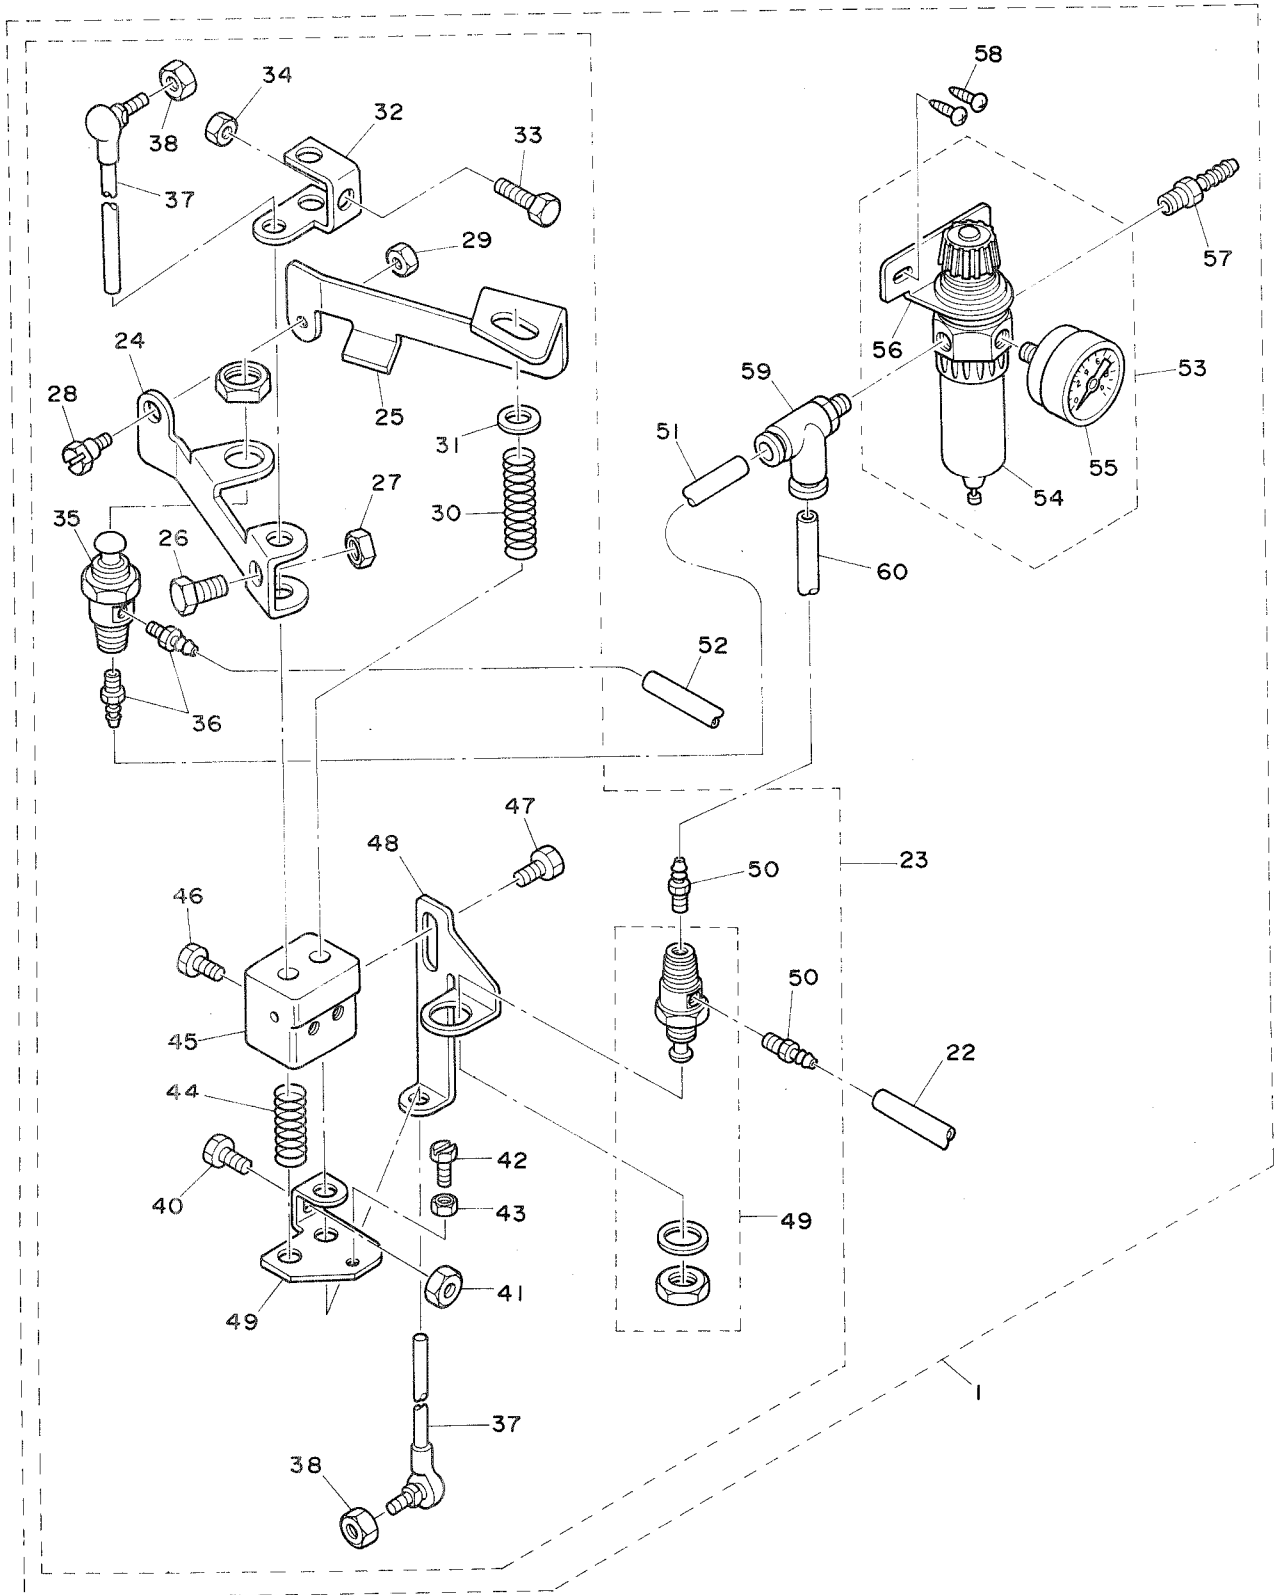

REF.NO.	NOTE	PART NO.	DESCRIPTION	ヒ ン メ イ	AMT.
1	#01	GAK-520000A0	AK-52 ASM.	AK-52 ソクミ	1
22	#02	F1020-003-000	TUBE A	チューブ A	1
23		GAK-520010A0	AK-52 UNION ROD ASM.	AK-52 レンケツボウケツコウ	1
24		F1003-004-000	AIR VALVE BASE A	エアハルブ カイハイタイ A	(1)
25		F1004-004-000	AIR VALVE BASE B	エアハルブ カイハイタイ B	(1)
26		SM-9081423-SE	SCREW M8 L=14	ロツカクホルト M8 L=14	(1)
27		NM-6080721-SE	NUT M8	ロツカクナツト M8	(1)
28		SD-0700251-SP	HINGE SCREW D=7 H=2.5	タツネジ D=7 H=2.5	(1)
29		NS-6110420-SP	NUT 11/64-40	ロツカクナツト 11/64-40	(1)
30		D7130-555-BOA	SPRING	レンケツボウ ハネ	(1)
31		WP-0621016-SD	WASHER 6.2X13X1	ヒラサカネ 6.2X13X1	(1)
32		F1007-004-000	VALVE ARM PLATE	ハルブサトウハン (MC-4)	(1)
33		SM-9061203-SE	SCREW M6 L=12	ロツカクホルト M6 L=12	(1)
34		NM-6060001-SE	NUT M6	ロツカクナツト M6 1シュ	(1)
35		F1002-004-000	AIR VALVE	エアハルブ	(1)
36		F1016-003-000	TUBE JOINT	チューブ ジョイント	(2)
37		F1005-004-0A0	JOINT BAR ASM.	レンケツボウ クミ	(2)
38		NM-6060001-SE	NUT M6	ロツカクナツト M6 1シュ	(2)
39		GAK-52002000	SPRING PLATE	レンケツボウ ハネウケ (AK-52)	(1)
40		SM-9081423-SE	SCREW M8 L=14	ロツカクホルト M8 L=14	(1)
41		NM-6080721-SE	NUT M8	ロツカクナツト M8	(1)
42		SS-6111620-SP	SCREW 11/64-40 L=16.0	ヒラネジ 11/64-40 L=16	(1)
43		NS-6110420-SP	NUT 11/64-40	ロツカクナツト 11/64-40	(1)
44		GAT-10017000	KNIFE RETURNING SPRING	メスモトシハネ	(1)
45		MAT-81133T00	SWITCH INSTALLING BASE	スイツチ トリツケタイ	(1)
46		SM-9061003-SE	SCREW M6 L=10	ロツカクホルト M6 L=10	(1)
47		SM-9060813-SE	SCREW M6 L=8	ロツカクホルト M6 L=8	(1)
48		GAK-52001000	VALVE INSTALLING BASE, AK-52	ハルブトリツケタイ (AK-52)	(1)
49		PV-0105030-00	VALVE	オンボタンカクタハルブ	(1)
50		F1016-003-000	TUBE JOINT	チューブ ジョイント	(2)
51		BT-0600401-EB	TUBE B	チューブ B	1
52		F1020-003-000	TUBE A	チューブ A	1
53		PF-0552010-B0	COMBINATION FR UNIT	コンヒネーション FRユニット クミ	1
54		PF-0552010-A0	COMBINATION FR ASM.	コンヒネーション FRユニット	(1)
55		PF-0651010-00	PRESSURE GAUGE	アツリヨクケイ	(1)
56		PX-5000010-00	WALL BRACKET	ウォール ブラケット	(1)
57		F1021-003-000	HOSE JOINT	ホース ジョイント	1
58		ST-4052011-SR	SCREW M5 L=20	タツヒンネジ D=5-12 L=20	2
59		GAS-12304000	TEE, L	チースエル カタ (PT1/4-6)	1
60		BT-0600401-EB	TUBE B	チューブ B	1

NOTE (注記) #01.....Includes REF.No.2 to 75.
#02.....See page 1

REF.No.2~75を含む。
1ページ参照。