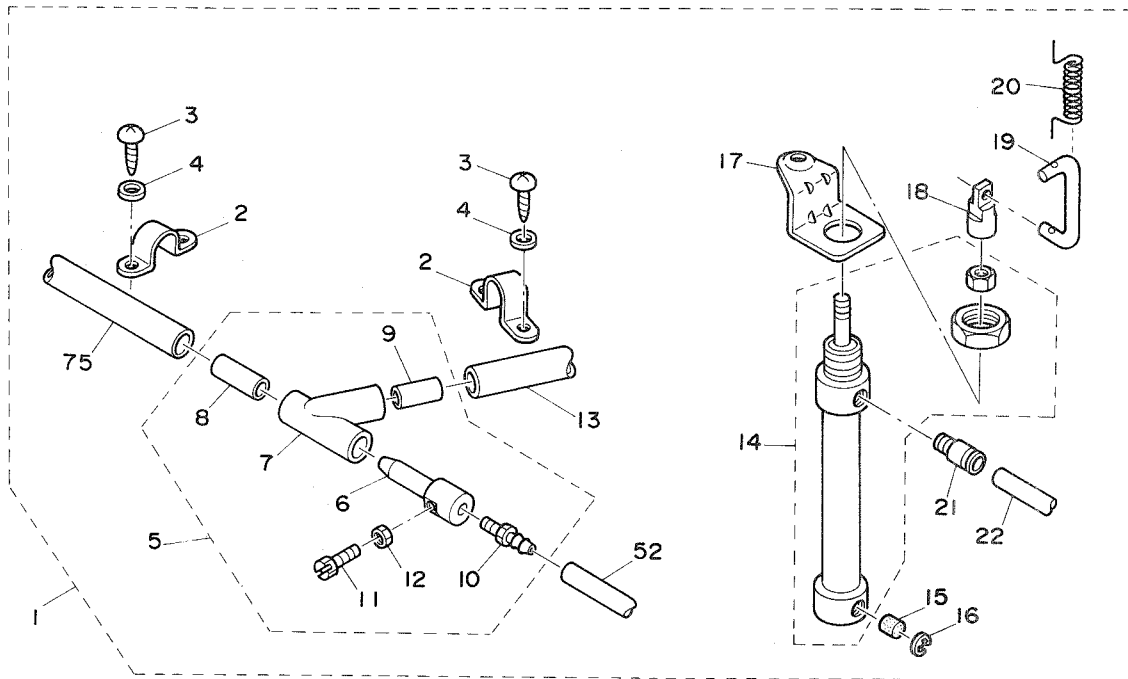

AK-52 PARTS LIST

JUKI

19551407
No.0407-00

REF.NO.	NOTE	PART NO.	DESCRIPTION	ヒ	ン	メ	イ	AMT.							
1	#01	GAK-520000A0	AK-52 ASM.	AK-52	ソウ	ク	ミ	1							
2		F1017-003-000	NOZZLE HOLDER	エア	ノズ	ル	オサ	2							
3		SK-3412000-SC	WOOD SCREW D=4.1 L=20	マル	モク	ネジ	D=4.1 L=20	4							
4		WP-0450501-00	WASHER	ヒラ	サ	ガ	ネ	4							
5		F1012-003-0A0	NOZZLE ASM.	エア	ノズ	ル	クミ	1							
6		F1012-003-000	AIR NOZZLE	エア	ノズ	ル		(1)							
7		F1013-003-000	TEE	チ				(1)							
8		F1014-003-000	AIR PIPE	エア	ハ	イ	フ	(1)							
9		F1015-003-000	AIR PIPE	エア	ハ	イ	フ	(1)							
10		F1016-003-000	TUBE JOINT	チュ	ーブ	ジ	ョイント	(1)							
11		SS-7111410-TK	SCREW 11/64-40 L=14	マル	ヒラ	ネジ	11/64-40 L=14	(1)							
12		NS-6110310-SN	NUT 11/64-40	ナツ	カ	ナツ	11/64-40	(1)							
13		F1019-003-000	VINYL PIPE B	ビ	ニ	ール	ハ	イ	(1)						
14		PA-2005008-A0	AIR CYLINDER	エア	シ	リン	ダ	1							
15		118-14712	FILTER	カン	リ	ユウ	ア	ブ	ラ	フ	ィ	ル	タ	1	
16		RE-0400000-K0	E-RING	E	カ	ト	メ	ワ	4	1					
17		GAK-52003000	AIR CYLINDER BASE, AK-52	エア	シ	リン	ダ	ト	リ	ツ	ケ	タ	イ	(AK-52)	1
18		GAK-52004000	AIR CYLINDER HOOK, AK-52	エア	シ	リン	ダ	フ	ツ	ク	(AK-52)	1			
19		119-06500	PRESSER LIFTING HOOK	オ	サ	エア	ケ	フ	ツ	ク	1				
20		119-06807	PRESSER LIFTING HOOK SPRING	オ	サ	エア	ケ	フ	ツ	ク	ハ	ネ	1		
21		PJ-3010651-04	STRAIGHT COUPLING	ス	ト	レ	ー	ト	1						
22		F1020-003-000	TUBE A	チュ	ーブ	A	1								
75	#02	F1018-003-000	VINYL PIPE A	ビ	ニ	ール	ハ	イ	フ	(A)	1				