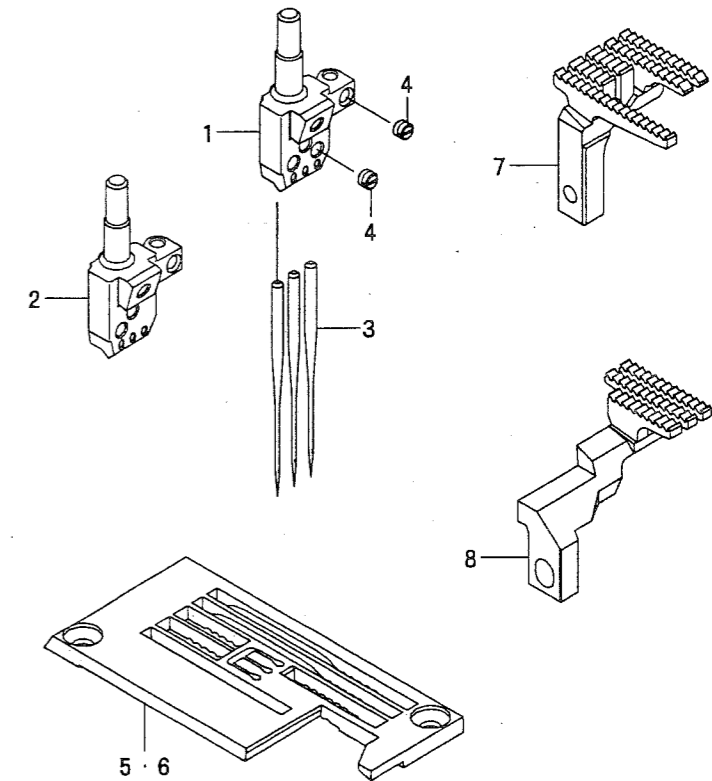

REF. NO.	NOTE	PART NO.	DESCRIPTION	品名	Qty
1		CS-1000881-TP	THRUST COLLAR	スラストワケ D=10 W=8	2
2		134-62106	SUCTION_PIPE_1	ハイクエガシ	1
3		134-62205	SUCTION_PIPE_LOWER	ハイクエガシ	1
4		134-62007	FEED COVER	オクリカハ	1
5		SM-8050412-TP	SCREW M5 L=4	トメネジ M5 L=4	4
6		SM-4040655-SP	SCREW M4 L=6	ナメコネジ M4 L=6	2
7		SM-8040412-TP	SET SCREW M4 L=4	トメネジ	1
8		134-61306	DRIVE LEVER	クトウレハ	1
9		134-61504	LINK PIN	リンクピン	1
10		SM-8060412-TP	SCREW	トメネジ M6 L=4	2
11		NM-6050001-SP	NUT M5	ワザカケナット M5X0.8 17ピ	1
12		WP-0550800-SP	WASHER 5.5X10X0.8	ヒラネジガネ 5.5X10X0.8	1
13		SM-6051400-SP	SCREW	ヒラネジ	1
14		134-61009	SHAFT	メスワケ	1
15		134-61108	ADJUST LEVER	チョウセツレハ	1
16		134-61207	ADJUST PIN	チョウセツピン	1
17		CQ-3030000-00	OIL WICK	エラン	1
18		SM-6030500-SN	SCREW M3 L=5	ヒラネジ M3 L=5	1
19		134-61405	LINK	リンク	1
20		134-61603	OIL WICK PLATE	エランオサエタ	1
21		WP-0430801-SC	WASHER 4.3X9X0.8	ヒラネジガネ 4.3X9X0.8	2
22		133-02302	RUBBER BUMPER	ラハ	1
23		SM-4051055-SP	SCREW	ナメコネジ	4
24		SM-8050612-TP	SCREW M5X6	トメネジ M5X0.8 L=6	1
25		134-60100	SUPPORT BLOCK	トリツケタイ	1
26		134-60209	SUPPORT_BLOCK_GASKET	トリツケタイイカスケツト	1
27		134-60308	SUPPORT_BLOCK_COVER	トリツケタイイカハ	1
28		134-60407	S_B_COVER_GASKET	トリツケタイイカハスケツト	1
29		134-60605	BUSHING_RIGHT	メスワケクメタルミキ	1
30		134-60506	BUSHING_LEFT	メスワケクメタルヒタリ	1
31		SM-1040650-TP	SCREW	ナメコネジ M4 L=6	4
32		SM-8050602-TP	SCREW M5 L=6	トメネジ M5X0.8 L=6	2
33		PC-0105140-00	SPEED CONTROLLER	スピートコントローラ	1
34		133-01908	DOWEL PIN	ダウエルピン	1
35		133-02500	DOWEL PIN 2	ダウエルピン2	1
36		SM-4040655-SP	SCREW M4 L=6	ナメコネジ M4 L=6	1
37		134-60803	LOWER KNIFE	シタメス	1
38		134-60704	LOWER KNIFE HOLDER	シタメスホルダ	1
39		134-60902	LOWER KNIFE_PRESSER_PLATE	シタメスオサエタ	1
40		SM-6040450-TP	SCREW M4 L=4	スクリユ	1
41		SM-6030600-SP	SCREW M3X0.5 L=6	ヒラコネジ M3X0.5 L=6	1
42		SM-6051200-TP	SCREW	ヒラネジ M5 L=12	1
43				ヒラコネジ	1
44				ヒラコネジ	1
45				ヒラコネジ	1
46				ヒラコネジ	1