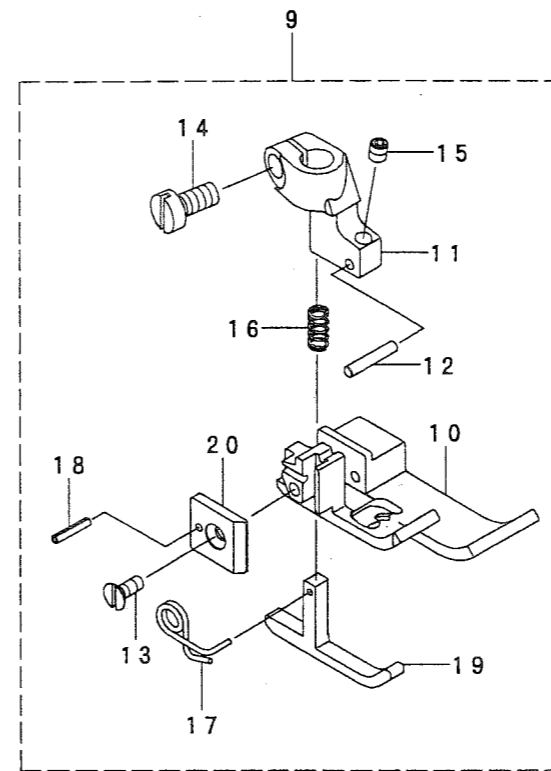

REF. NO.	NOTE	PART NO.	DESCRIPTION	品名	Qty
1		CS-1000881-TP	THRUST COLLAR	スラストワケ D=10 W=8	2
2		134-62106	SUCTION_PIPE_1	ハイクエガシ	1
3		134-62205	SUCTION_PIPE_LOWER	ハイクエガシ	1
4		134-62007	FEED COVER	オクリカハ	1
5		SM-8050412-TP	SCREW M5 L=4	トメネジ M5 L=4	4
6		SM-4040655-SP	SCREW M4 L=6	ナメコネジ M4 L=6	2
7		SM-8040412-TP	SET SCREW M4 L=4	トメネジ	1
8		134-61306	DRIVE LEVER	クトウレハ	1
9		134-61504	LINK PIN	リンクピン	1
10		SM-8060412-TP	SCREW	トメネジ M6 L=4	2
11		NM-6050001-SP	NUT M5	ワザカケナット M5X0.8 17ピ	1
12		WP-0550800-SP	WASHER 5.5X10X0.8	ヒラネジガネ 5.5X10X0.8	1
13		SM-6051400-SP	SCREW	ヒラネジ	1
14		134-61009	SHAFT	メスワケ	1
15		134-61108	ADJUST LEVER	チョウセツレハ	1
16		134-61207	ADJUST PIN	チョウセツピン	1
17		CQ-3030000-00	OIL WICK	エラン	1
18		SM-6030500-SN	SCREW M3 L=5	ヒラネジ M3 L=5	1
19		134-61405	LINK	リンク	1
20		134-61603	OIL WICK PLATE	エランオサエタ	1
21		WP-0430801-SC	WASHER 4.3X9X0.8	ヒラネジガネ 4.3X9X0.8	2
22		133-02302	RUBBER BUMPER	ラハ	1
23		SM-4051055-SP	SCREW	ナメコネジ	4
24		SM-8050612-TP	SCREW M5X6	トメネジ M5X0.8 L=6	1
25		134-60100	SUPPORT BLOCK	トリツケタイ	1
26		134-60209	SUPPORT_BLOCK_GASKET	トリツケタイイカスケツト	1
27		134-60308	SUPPORT_BLOCK_COVER	トリツケタイイカハ	1
28		134-60407	S_B_COVER_GASKET	トリツケタイイカハスケツト	1
29		134-60605	BUSHING_RIGHT	メスワケクメタルミキ	1
30		134-60506	BUSHING_LEFT	メスワケクメタルヒタリ	1
31		SM-1040650-TP	SCREW	ナメコネジ M4 L=6	4
32		SM-8050602-TP	SCREW M5 L=6	トメネジ M5X0.8 L=6	2
33		PC-0105140-00	SPEED CONTROLLER	スピートコントローラ	1
34		133-01908	DOWEL PIN	ダウエルピン	1
35		133-02500	DOWEL PIN 2	ダウエルピン2	1
36		SM-4040655-SP	SCREW M4 L=6	ナメコネジ M4 L=6	1
37		134-60803	LOWER KNIFE	シタメス	1
38		134-60704	LOWER KNIFE HOLDER	シタメスホルダ	1
39		134-60902	LOWER KNIFE_PRESSER_PLATE	シタメスオサエタ	1
40		SM-6040450-TP	SCREW M4 L=4	スクリユ	1
41		SM-6030600-SP	SCREW M3X0.5 L=6	ヒラコネジ M3X0.5 L=6	1
42		SM-6051200-TP	SCREW	ヒラネジ M5 L=12	1
43				ヒラコネジ	1
44				ヒラコネジ	1
45				ヒラコネジ	1
46				ヒラコネジ	1