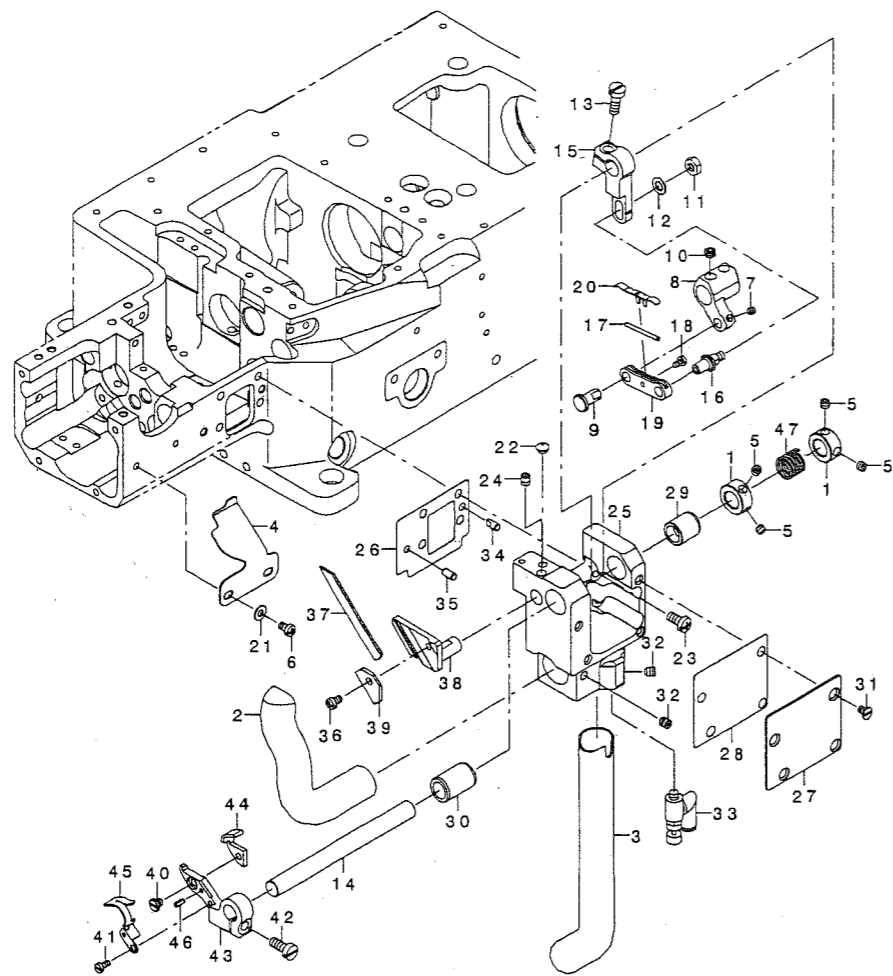

REF. NO.	NOTE	PART NO.	DESCRIPTION	品名	Qty
1		CS-1000881-TP	THRUST COLLAR	スラストワケ D=10 W=8	2
2		134-62106	SUCTION_PIPE_1	ハイクエガシ	1
3		134-62205	SUCTION_PIPE_LOWER	ハイクエガシ	1
4		134-62007	FEED COVER	オクリカハ	1
5		SM-8050412-TP	SCREW M5 L=4	トメネジ M5 L=4	4
6		SM-4040655-SP	SCREW M4 L=6	ナメコネジ M4 L=6	2
7		SM-8040412-TP	SET SCREW M4 L=4	トメネジ	1
8		134-61306	DRIVE LEVER	クトウレハ	1
9		134-61504	LINK PIN	リンクピン	1
10		SM-8060412-TP	SCREW	トメネジ M6 L=4	2
11		NM-6050001-SP	NUT M5	ワザカケナット M5X0.8 17ピ	1
12		WP-0550800-SP	WASHER 5.5X10X0.8	ヒラネジガネ 5.5X10X0.8	1
13		SM-6051400-SP	SCREW	ヒラネジ	1
14		134-61009	SHAFT	メスワケ	1
15		134-61108	ADJUST LEVER	チョウセツレハ	1
16		134-61207	ADJUST PIN	チョウセツピン	1
17		CQ-3030000-00	OIL WICK	エラン	1
18		SM-6030500-SN	SCREW M3 L=5	ヒラネジ M3 L=5	1
19		134-61405	LINK	リンク	1
20		134-61603	OIL WICK PLATE	エランオサエタ	1
21		WP-0430801-SC	WASHER 4.3X9X0.8	ヒラネジガネ 4.3X9X0.8	2
22		133-02302	RUBBER BUMPER	ラハ	1
23		SM-4051055-SP	SCREW	ナメコネジ	4
24		SM-8050612-TP	SCREW M5X6	トメネジ M5X0.8 L=6	1
25		134-60100	SUPPORT BLOCK	トリツケタイ	1
26		134-60209	SUPPORT_BLOCK_GASKET	トリツケタイイカスケツト	1
27		134-60308	SUPPORT_BLOCK_COVER	トリツケタイイカハ	1
28		134-60407	S_B_COVER_GASKET	トリツケタイイカハスケツト	1
29		134-60605	BUSHING_RIGHT	メスワケクメタルミキ	1
30		134-60506	BUSHING_LEFT	メスワケクメタルヒタリ	1
31		SM-1040650-TP	SCREW	ナメコネジ M4 L=6	4
32		SM-8050602-TP	SCREW M5 L=6	トメネジ M5X0.8 L=6	2
33		PC-0105140-00	SPEED CONTROLLER	スピートコントローラ	1
34		133-01908	DOWEL PIN	ダウエルピン	1
35		133-02500	DOWEL PIN 2	ダウエルピン2	1
36		SM-4040655-SP	SCREW M4 L=6	ナメコネジ M4 L=6	1
37		134-60803	LOWER KNIFE	シタメス	1
38		134-60704	LOWER KNIFE HOLDER	シタメスホルダ	1
39		134-60902	LOWER KNIFE_PRESSER_PLATE	シタメスオサエタ	1
40		SM-6040450-TP	SCREW M4 L=4	スクリユ	1
41		SM-6030600-SP	SCREW M3X0.5 L=6	ヒラコネジ M3X0.5 L=6	1
42		SM-6051200-TP	SCREW	ヒラネジ M5 L=12	1
43				ヒラコネジ	1
44				ヒラコネジ	1
45				ヒラコネジ	1
46				ヒラコネジ	1