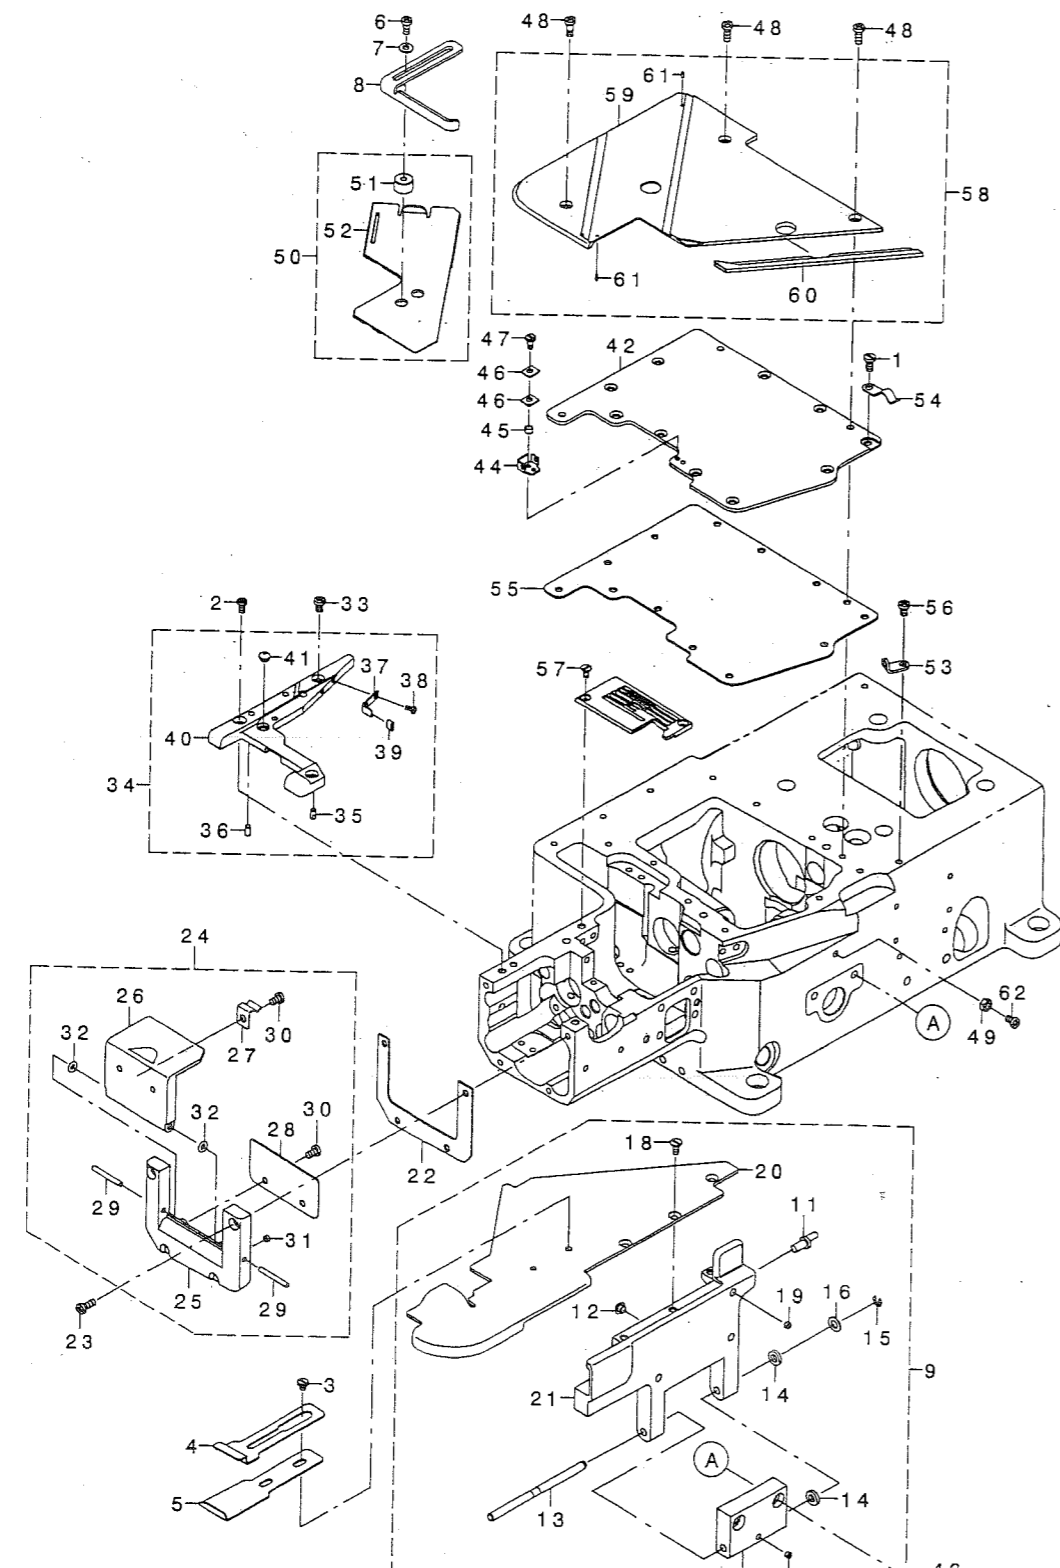

Coverstitch Machine with Left Hand
Fabric Undertrimmer

JUKI®

左カマメス付き飾り縫いミシン

MF-7800-H20

PARTS LIST

13451802

No.1400-00

REF. NO	NOTE	PART NO.	DESCRIPTION	ヒソメイ	Qty
1		SM-6040870-SP	SCREW	ヒラコネジ M4 L=8	1
2		SM-4040855-SP	SCREW	ナメネジ	1
3		SM-6040450-TP	SCREW	スクリュ- M4 L=4	2
4		134-62700	HEM_GUIDE_RIGHT	ヘムガイドミキ	1
5		134-62601	HEM_GUIDE_LEFT	ヘムガイドヒダリ	1
6		SM-4040855-SP	SCREW	ナメネジ	2
7		WP-0430801-SC	WASHER 4.3X9X0.8	ヒラネジカネ 4.3X9X0.8	2
8		134-63203	HEM_GUIDE	ヘムガイド	1
9		134-62353	SWING_DOWN_COVER_ASSY_H20	ショウメンカバー-クミH20	1
10		134-01203	HINGE	ヒソク	(1)
11		134-02706	PIN FOR COVER	ピンフォ-カバー	(1)
12		133-02302	RUBBER BUMPER	ラバ-ハンパ-	(1)
13		134-03506	PIN_FOR_S_D_COVER	ピンフォ-SDカバー	(1)
14		133-02708	RUBBER WASHER	ラバ-ワッシャー	(2)
15		RE-0300000-KO	E-RING 3	Eカ-タメワ 3	(1)
16		WP-0550800-SP	WASHER 5.5X10X0.8	ヒラネジカネ 5.5X10X0.8	(1)
17		SM-8040360-TP	SCREW	トメネジ M4 L=3	(1)
18		SM-1040800-SP	SCREW	サラネジ M4 L=8	(3)
19		SM-8040360-TP	SCREW	トメネジ M4 L=3	(1)
20		134-62403	CLOTH_PLATE_FRONT_H20	ヌノイタマエH20	(1)
21		134-62304	SWING_DOWN_COVER_H20	ショウメンカバー-H20	(1)
22		134-01609	GASKET	カ-スケツト	1
23		SM-4041055-SP	SCREW	ナメネジ M4 L=10	4
24		134-63450	SIDE_COVER_ASSY_H20	サイドカバー-クミH20	1
25		134-01500	CYLINDER COVER	シリンド-カバー	(1)
26		134-63401	SIDE_COVER_H20	サイドカバー-H20	(1)
27		134-01906	LATCH SPRING 2	ラッチスア-リンク 2	(1)
28		134-01807	CYLINDER COVER PLATE	シリンド-カバー-ア-プレート	(1)
29		PH-0300252-CO	PARALLEL PIN	ヘイコウピン マル3X25	(2)
30		SM-4040655-SP	SCREW M4 L=6	ナメコネジ M4 L=6	(3)
31		SM-8040360-TP	SCREW	トメネジ M4 L=3	(2)
32		RO-0371801-00	RUBBER RING	Oリング	(2)
33		SM-4040655-SP	SCREW M4 L=6	ナメコネジ M4 L=6	2
34		134-62551	ASSY_TP_SUPPORT_H20	ハライタリツケダ-イクミH20	1
35		133-01908	DOWEL PIN	ダ-ウエルピン	(1)
36		133-02500	DOWEL PIN 2	ダ-ウエルピン 2	(1)
37		134-03407	SLIDE_COVER_SUPPORT	スライドカバー-サホ-ト	(1)
38		SM-4030655-SP	SCREW	ナメコネジ M3 L=6	(2)
39		236-30007	TUBE	チューブ	(1)
40		134-62502	THROAT_PLATE_SUPPORT_H20	ハライタリツケダ-イH20	(1)
41		133-02302	RUBBER BUMPER	ラバ-ハンパ-	(1)
42		134-00700	BED TOP COVER	ベッドトップカバー	1
43		SM-6051400-SP	SCREW	ヒラネジ	2
44		134-02300	NIPPER PLATE	ニッパ-ア-プレート	1
45		134-02805	SPRING	スア-リンク	1
46		134-02409	NIPPER SPRING PLATE	ニッパ-スア-リンク-ア-プレート	2
47		133-26202	SHOULDER SCREW	ショルダ-スクリュ-	1
48		SM-4041055-SP	SCREW	ナメネジ M4 L=10	3
49		NM-6040001-SP	NUT M4X0.7	ロツカクナツト M4X0.7 1ツユ	1
50		134-63351	SLIDE_COVER_ASSY_H20	スライドカバー-クミH20	1
51		134-63104	HEM_GUIDE_BASE	ヘムガイドベース	(2)
52		134-63302	SLIDE_COVER_H20	スライドカバー-H20	(1)
53		134-02201	LOOPER THD GUIDE	ル-バ-スレツトガイド	1
54		134-02003	LATCH SPRING	ラッチスア-リンク	1
55		134-00809	GASKET B	カ-スケツトB	1
56		SM-4040655-SP	SCREW M4 L=6	ナメコネジ M4 L=6	1
57		133-02203	SCREW	スクリュ-	2
58		134-01351	CLOTH_PLATE_ASSY	クロスア-プレートアツツ-	1
59		134-01302	CLOTH_PLATE_REAR	クロスア-プレートリア	(1)
60		134-02102	THD GUIDE	スレツトガイド	(1)
61		PS-0150042-KO	SPRING PIN 1.5X 4	スア-リンクピン 1.5X 4	(2)
62		SM-4041055-SP	SCREW	ナメネジ M4 L=10	1