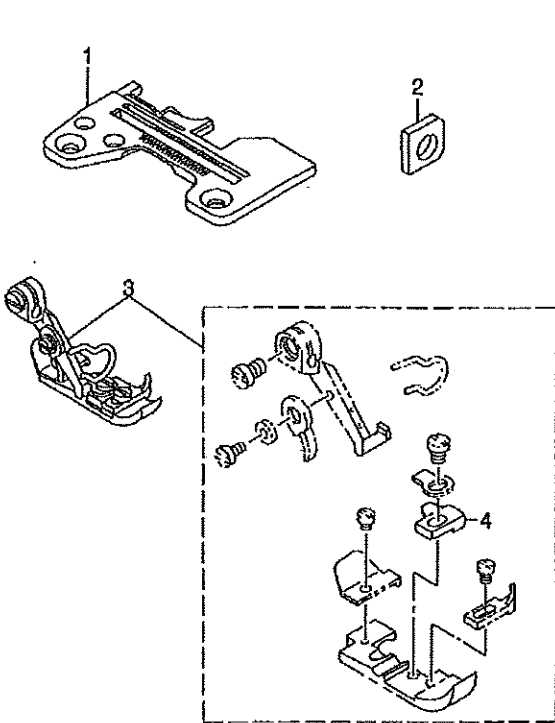

6. MO-6704S-0F4-300