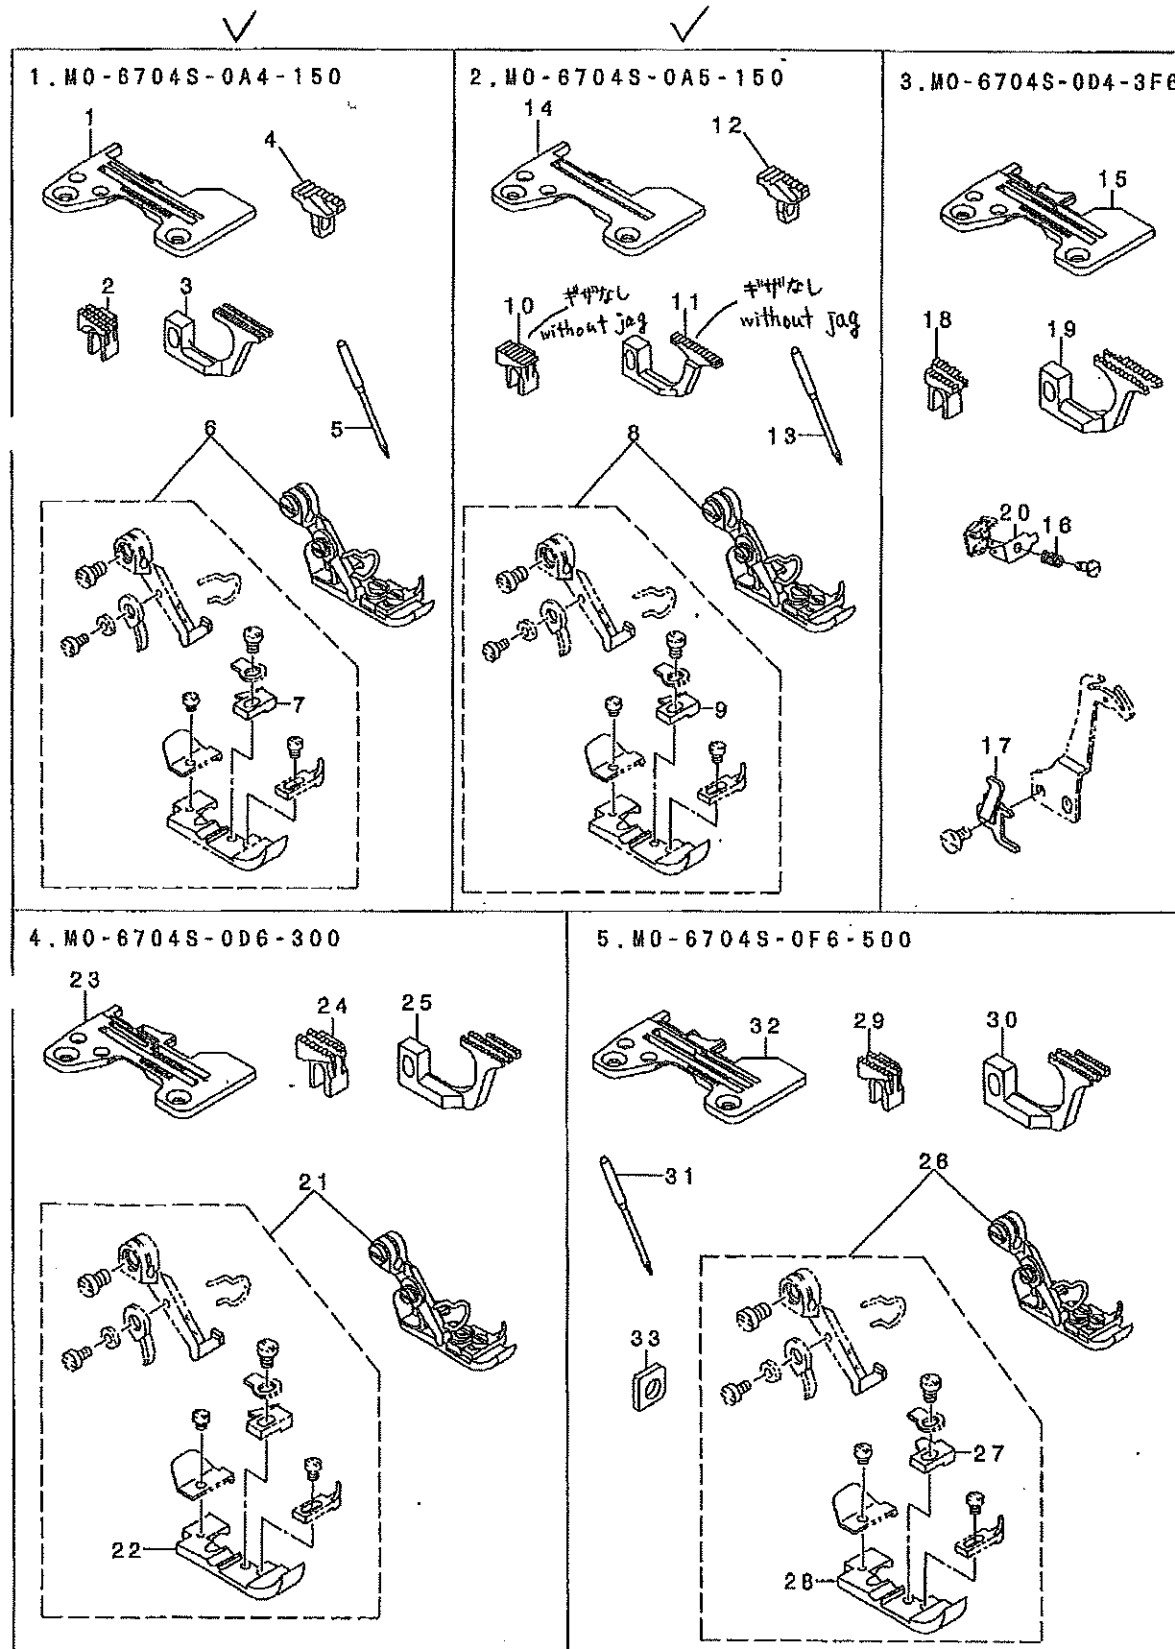

MO-6700S Subclasses

PARTS LIST

REF. NO.	NOTE	PART NO.	DESCRIPTION	品名	Qty
1		R4200-J6A-C00	THROAT PLATE	ハリイタ	1
2		118-98905	MAIN FEED DOG	テコクリハ (F-08)	1
3		118-99002	DEFERENTIAL FEED DOG	フククリハ (F-08)	1
4		118-87007	AUXILIARY FEED DOG	ホソヨクリハ	1
5		MDC-100B0800	NEEDLE DCX1 #8	ハリ DCX1 #8	1
6		118-76067	PRESSER FOOT ASM.	オチエタミ (エビガ-ト'ツキ)	1
7		117-92900	STITCH TONGUE	イトスハ'リタ'イ	(1)
8		118-76067	PRESSER FOOT ASM.	オチエタミ (エビガ-ト'ツキ)	1
9		117-92900	STITCH TONGUE	イトスハ'リタ'イ	(1)
10		118-82008	MAIN FEED DOG	テコクリハ	1
11		118-85001	DIFFERENTIAL FEED DOG	フククリハ	1
12		118-87007	AUXILIARY FEED DOG	ホソヨクリハ	1
13		MDC-100B0800	NEEDLE DCX1 #8	ハリ DCX1 #8	1
14		R4100-J6A-C00	THROAT PLATE	ハリイタ	1
15		R4200-J6D-DOC	THROAT PLATE	ハリイタ	1
16		121-12702	NEEDLE THREAD PRESSER SPRING B	ハリイトオチエハ'ネB	1
17		121-12603	DIFFERENTIAL FEED CAN	サト'ウカム	1
18		115-97101	MAIN FEED DOG	テコクリハ	1
19		118-86207	DIFFERENTIAL FEED DOG	フククリハ	1
20		121-12504	NEEDLE THREAD PRESSER PLATE C	ハリイトオチエイタC	1
21		118-76364	PRESSER FOOT ASM.	オチエタミ (エビガ-ト'ツキ)	1
22		118-73007	PRESSER FOOT	オチエ	(1)
23		R4300-J6D-E00	THROAT PLATE	ハリイタ	1
24		118-82206	MAIN FEED DOG	テコクリハ	1
25		118-85100	DIFFERENTIAL FEED DOG	フククリハ	1
26		118-76463	PRESSER FOOT ASM.	オチエタミ (エビガ-ト'ツキ)	1
27		B1509-804-COA	STITCH TONGUE	イトスハ'リタ'イ	(1)
28		118-73007	PRESSER FOOT	オチエ	(1)
29		118-83303	MAIN FEED DOG	テコクリハ	1
30		118-85605	DIFFERENTIAL FEED DOG	フククリハ	1
31		MDC-270B1400	NEEDLE DCX27 #14	ハリ DCX27 #14	1
32		R4300-J6F-E0B	THROAT PLATE	ハリイタ	1
33		131-32006	GAUGE	ウツルハ'-ガ'イト'チサエカ'-ツ'	1