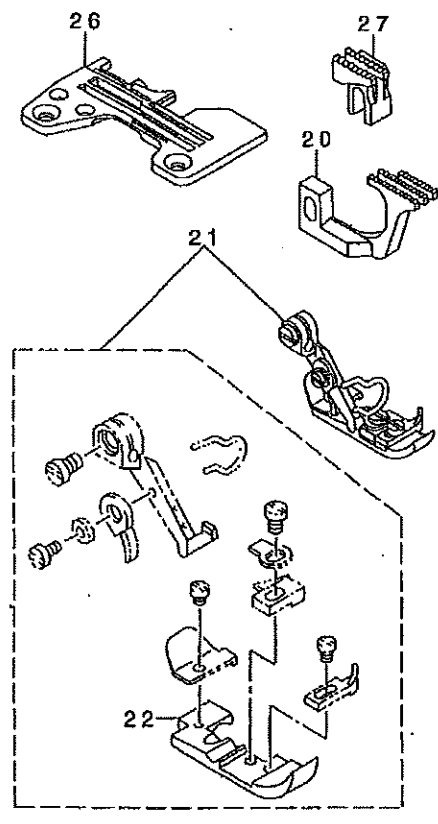

11. MO-6704S-0D4-300

REF. NO	NOTE	PART NO.	DESCRIPTION	品名	Qty
1		R4200-J6F-D00	THROAT PLATE	ハリイタ	1
2		131-32006	GAUGE	ウツル-ハ'-ガ'イト'チエク'-ジ'	1
3		118-76265	PRESSER FOOT ASM.	オチエタミ (エビ'カ'-ト'ツキ)	1
4		B1509-804-COA	STITCH TONGUE	イトスハ'リタ'イ	(1)
5		R4300-J6F-E0B	THROAT PLATE	ハリイタ	1
6		131-32006	GAUGE	ウツル-ハ'-ガ'イト'チエク'-ジ'	1
7		118-76463	PRESSER FOOT ASM.	オチエタミ (エビ'カ'-ト'ツキ)	1
8		B1509-804-COA	STITCH TONGUE	イトスハ'リタ'イ	(1)
9		118-73007	PRESSER FOOT	オチエ	(1)
10		118-82206	MAIN FEED DOG	シエオクリハ'	1
11		118-85100	DIFFERENTIAL FEED DOG	フクオクリハ'	1
12		121-12504	NEEDLE THREAD PRESSER PLATE C	ハリイトオチエイタC	1
13		121-12603	DIFFERENTIAL FEED CAM	サト'ウカム	1
14		121-12702	NEEDLE THREAD PRESSER SPRING B	ハリイトオチエハ'ネB	1
15		R4200-J6D-DOA	THROAT PLATE	ハリイタ	1
16		121-12504	NEEDLE THREAD PRESSER PLATE C	ハリイトオチエイタC	1
17		121-12603	DIFFERENTIAL FEED CAM	サト'ウカム	1
18		121-12702	NEEDLE THREAD PRESSER SPRING B	ハリイトオチエハ'ネB	1
19		R4200-J6E-DOA	THROAT PLATE	ハリイタ	1
20		118-85100	DIFFERENTIAL FEED DOG	フクオクリハ'	1
21		118-76364	PRESSER FOOT ASM.	オチエタミ (エビ'カ'-ト'ツキ)	1
22		118-73007	PRESSER FOOT	オチエ	(1)
23		121-12702	NEEDLE THREAD PRESSER SPRING B	ハリイトオチエハ'ネB	1
24		121-12504	NEEDLE THREAD PRESSER PLATE C	ハリイトオチエイタC	1
25		121-12603	DIFFERENTIAL FEED CAM	サト'ウカム	1
26		R4300-J6D-E0A	THROAT PLATE	ハリイタ	1
27		118-82206	MAIN FEED DOG	シエオクリハ'	1
28		R4200-J6D-D00	THROAT PLATE	ハリイタ	1