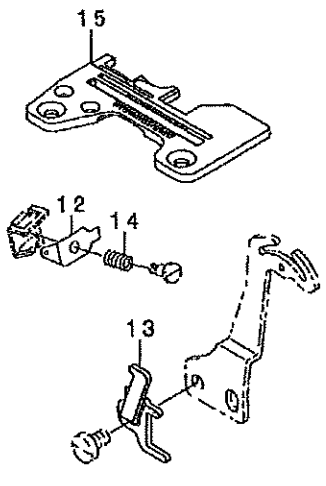

8. MO-6704S-0D4-3F0