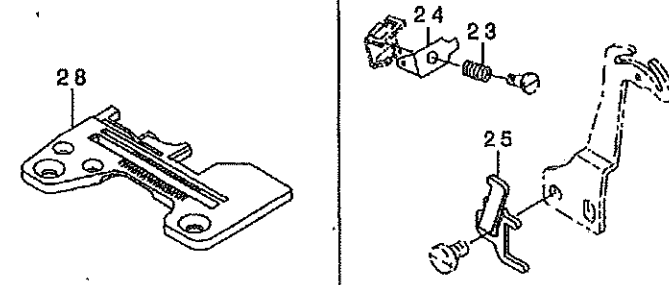

11. MO-6704S-0D4-300

REF. NO	NOTE	PART NO.	DESCRIPTION	品名	Qty
1		R4200-J6F-D00	THROAT PLATE	ハリイタ	1
2		131-32006	GAUGE	ウツル-ハ'-ガ'イト'チエク'-ジ'	1
3		118-76265	PRESSER FOOT ASM.	オチエタミ (エビ'カ'-ト'ツキ)	1
4		B1509-804-COA	STITCH TONGUE	イトスハ'リタ'イ	(1)
5		R4300-J6F-E0B	THROAT PLATE	ハリイタ	1
6		131-32006	GAUGE	ウツル-ハ'-ガ'イト'チエク'-ジ'	1
7		118-76463	PRESSER FOOT ASM.	オチエタミ (エビ'カ'-ト'ツキ)	1
8		B1509-804-COA	STITCH TONGUE	イトスハ'リタ'イ	(1)
9		118-73007	PRESSER FOOT	オチエ	(1)
10		118-82206	MAIN FEED DOG	シエオクリハ'	1
11		118-85100	DIFFERENTIAL FEED DOG	フクオクリハ'	1
12		121-12504	NEEDLE THREAD PRESSER PLATE C	ハリイトオチエイタC	1
13		121-12603	DIFFERENTIAL FEED CAM	サト'ウカム	1
14		121-12702	NEEDLE THREAD PRESSER SPRING B	ハリイトオチエハ'ネB	1
15		R4200-J6D-DOA	THROAT PLATE	ハリイタ	1
16		121-12504	NEEDLE THREAD PRESSER PLATE C	ハリイトオチエイタC	1
17		121-12603	DIFFERENTIAL FEED CAM	サト'ウカム	1
18		121-12702	NEEDLE THREAD PRESSER SPRING B	ハリイトオチエハ'ネB	1
19		R4200-J6E-DOA	THROAT PLATE	ハリイタ	1
20		118-85100	DIFFERENTIAL FEED DOG	フクオクリハ'	1
21		118-76364	PRESSER FOOT ASM.	オチエタミ (エビ'カ'-ト'ツキ)	1
22		118-73007	PRESSER FOOT	オチエ	(1)
23		121-12702	NEEDLE THREAD PRESSER SPRING B	ハリイトオチエハ'ネB	1
24		121-12504	NEEDLE THREAD PRESSER PLATE C	ハリイトオチエイタC	1
25		121-12603	DIFFERENTIAL FEED CAM	サト'ウカム	1
26		R4300-J6D-E0A	THROAT PLATE	ハリイタ	1
27		118-82206	MAIN FEED DOG	シエオクリハ'	1
28		R4200-J6D-D00	THROAT PLATE	ハリイタ	1