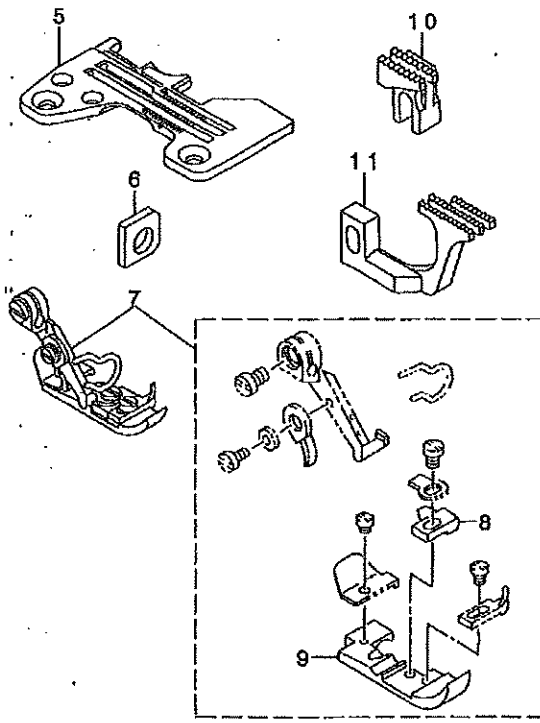

7. MO-6704S-0F6-300