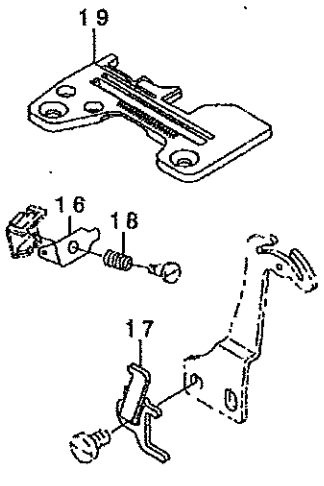

9. MO-6704S-0E4-3F0