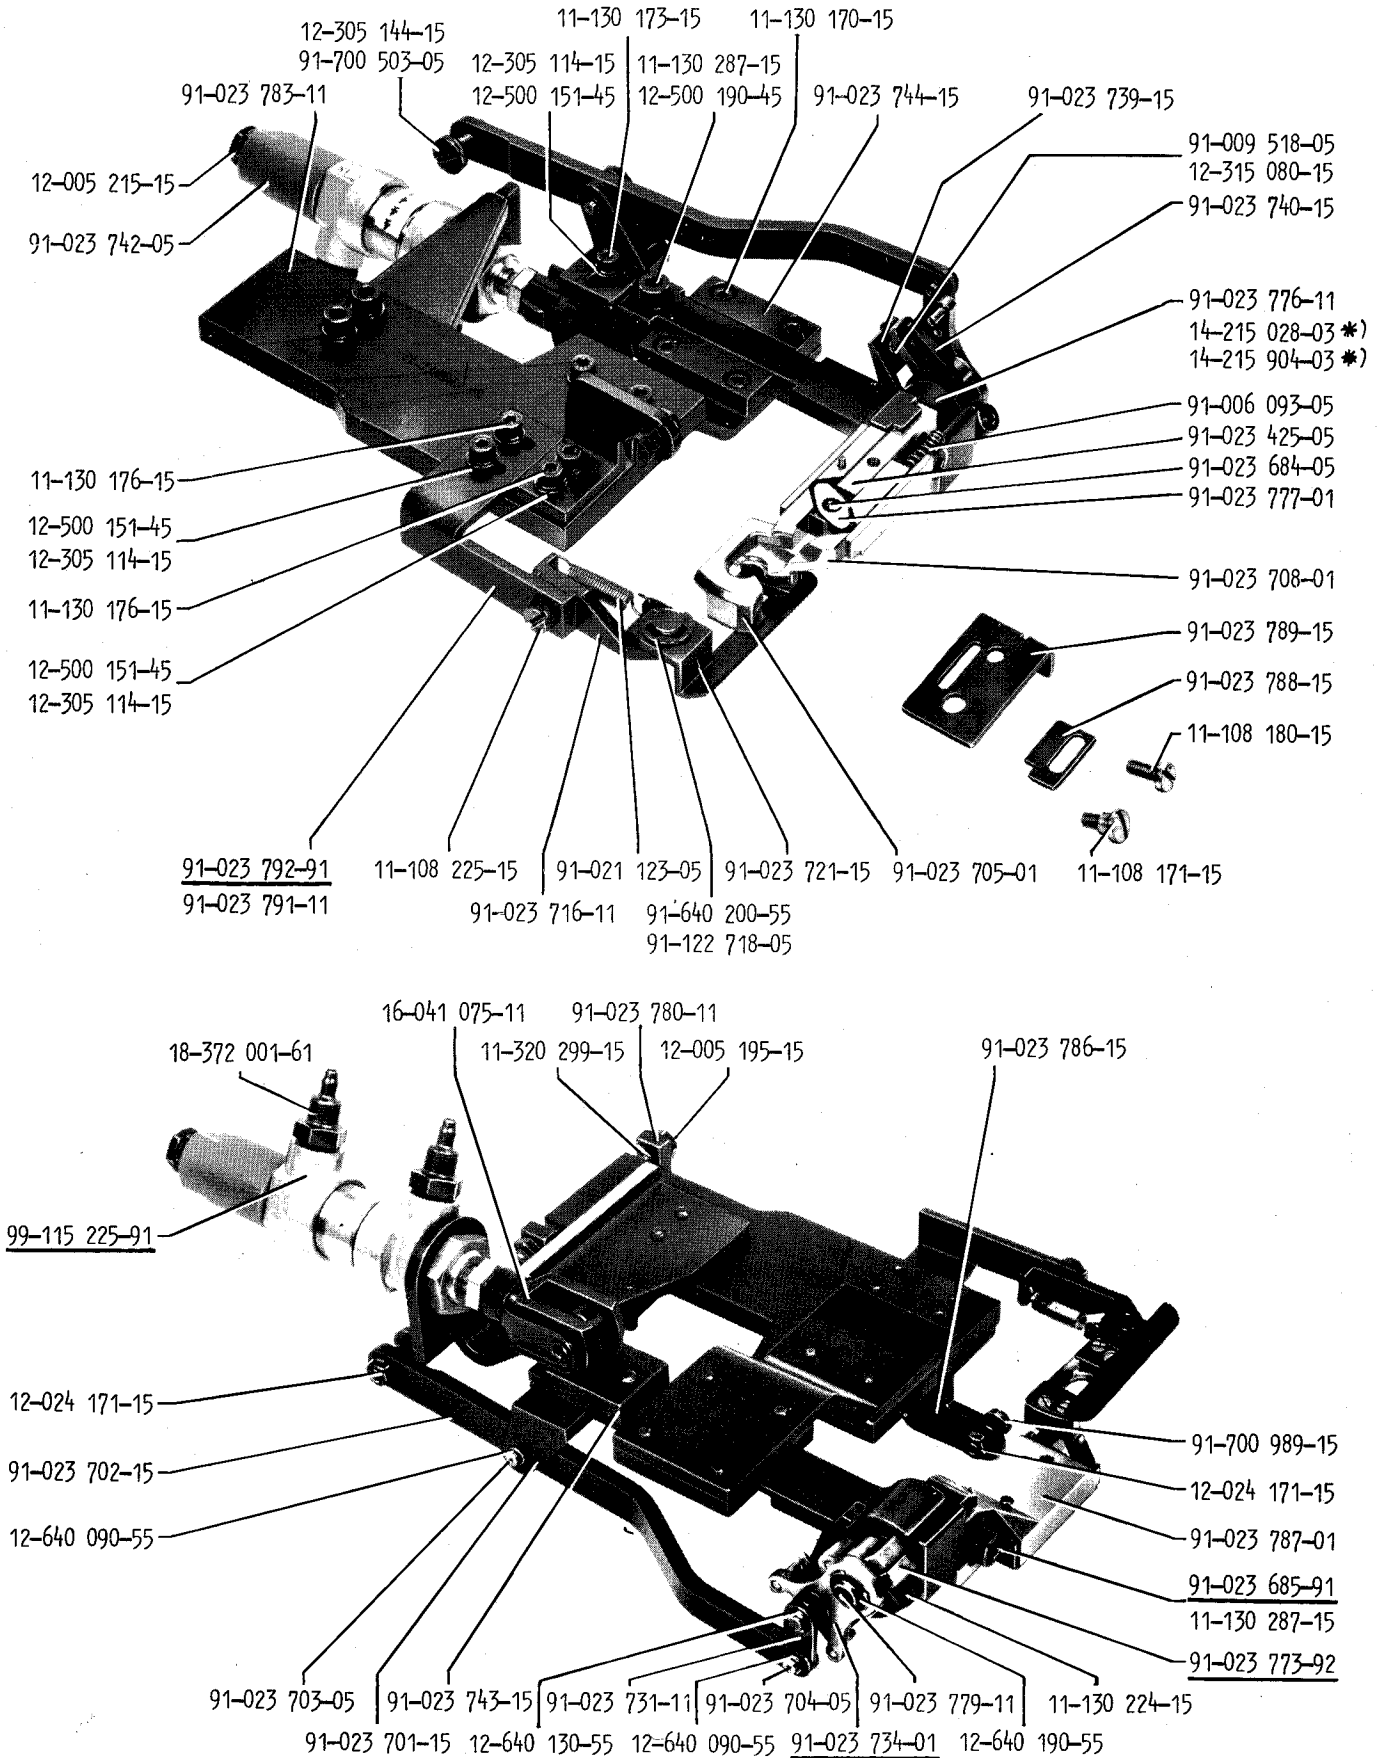

No.	Seite Page Pages Página	No.	Seite Page Pages Página	No.	Seite Page Pages Página	No.	Seite Page Pages Página
91-168 341-07	20, 30, 31, 33, 38, 130	91-180 212-75/993	34, 48	91-180 274-11	34, 48	91-180 413-15	51
91-169 132-15	13, 49	91-180 213-15	34, 48	91-180 275-05	37	91-180 415-15	42
91-169 523-05	30	91-180 214-75/993	34, 48	91-180 295-05	40, 156	91-180 534-91	167
91-170 809-05	17	91-180 215-15	34, 48	91-180 298-93	50, 163	91-476 391-91	96
91-171 205-07	16	91-180 216-15	34, 48	91-180 299-04	50	91-476 392-15	96
91-171 462-70/993	120	91-180 217-05	34, 48	91-180 300-05	50	91-476 393-15	96
91-173 664-15	48	91-180 218-75/951	34, 48	91-180 301-05	50	91-476 411-91	96
91-180 024-71/951	20, 38	91-180 219-15	35	91-180 304-75/995	35, 54, 60, 100	91-476 412-11	96
91-180 026-71/995	92	91-180 220-15	35	91-180 305-75/995	15	91-476 413-15	96
91-180 033-21	123	91-180 222-15	35	91-180 313-44	40	91-476 414-15	96
91-180 055-15	95	91-180 225-05	29, 41	91-180 314-05	35	91-476 415-15	96
91-180 059-91	57, 63	91-180 226-15	29, 41	91-180 315-71/951	36	91-700 013-15	17, 35
91-180 060-01	37, 57, 63, 89, 94	91-180 227-15	29, 41	91-180 316-71/951	38	91-700 017-15	19
91-180 065-15	37, 57, 63, 89, 94	91-180 228-15	29, 41	91-180 317-91	34, 48	91-700 034-15	27
91-180 066-91	51, 160	91-180 239-15	41	91-180 319-71/951	34, 48	91-700 058-15	12
91-180 067-15	51	91-180 241-91	39, 159	91-180 320-91	129	91-700 112-25	14
91-180 068-15	51	91-180 242-71/993	34, 48	91-180 322-41	40	91-700 139-15	14
91-180 069-15	51	91-180 243-11	35	91-180 329-91	29, 41, 160	91-700 173-15	40, 57, 63, 104
91-180 070-15	51	91-180 244-71/995	42	91-180 342-91	105	91-700 226-15	32
91-180 071-15	51	91-180 245-11	41, 157	91-180 343-01	105	91-700 262-25	119
91-180 072-05	51	91-180 246-91	41	91-180 353-91	96	91-700 277-15	21
91-180 073-05	51	91-180 247-11	41	91-180 354-11	96	91-700 293-15	22, 25, 26
91-180 074-05	51	91-180 248-15	41	91-180 355-15	96	91-700 323-15	18, 20, 38
91-180 081-75/995	42, 57, 63, 88, 93	91-180 249-15	29, 41	91-180 356-15	96	91-700 335-15	13, 91
91-180 095-93	40, 161	91-180 250-15	29, 41	91-180 357-05	96	91-700 336-15	13, 34, 53, 59, 75, 85, 86, 91, 97, 117
91-180 096-41	40	91-180 251-05	29, 41	91-180 395-91	169	91-700 338-15	13
91-180 121-91	42	91-180 251-15	161	91-180 401-11	168	91-700 352-15	20, 38
91-180 122-25	42	91-180 252-15	40, 162	91-180 405-05	13	91-700 364-15	18, 23, 27, 79, 80
91-180 123-15	42	91-180 264-72/993	150	91-180 409-91	51, 160	91-700 366-15	79, 80
91-180 136-05	78	91-180 265-71/993	150	91-180 410-15	51	91-700 388-15	14, 15
91-180 138-05	42	91-180 271-05	93, 164	91-180 411-15	51	91-700 503-15	101
91-180 211-25	34, 48	91-180 272-01	34, 48	91-180 412-15	51		

91-023 662-91

*) Nadellager • Needle bearing
Roulement à aiguilles • Cojinete de agujas