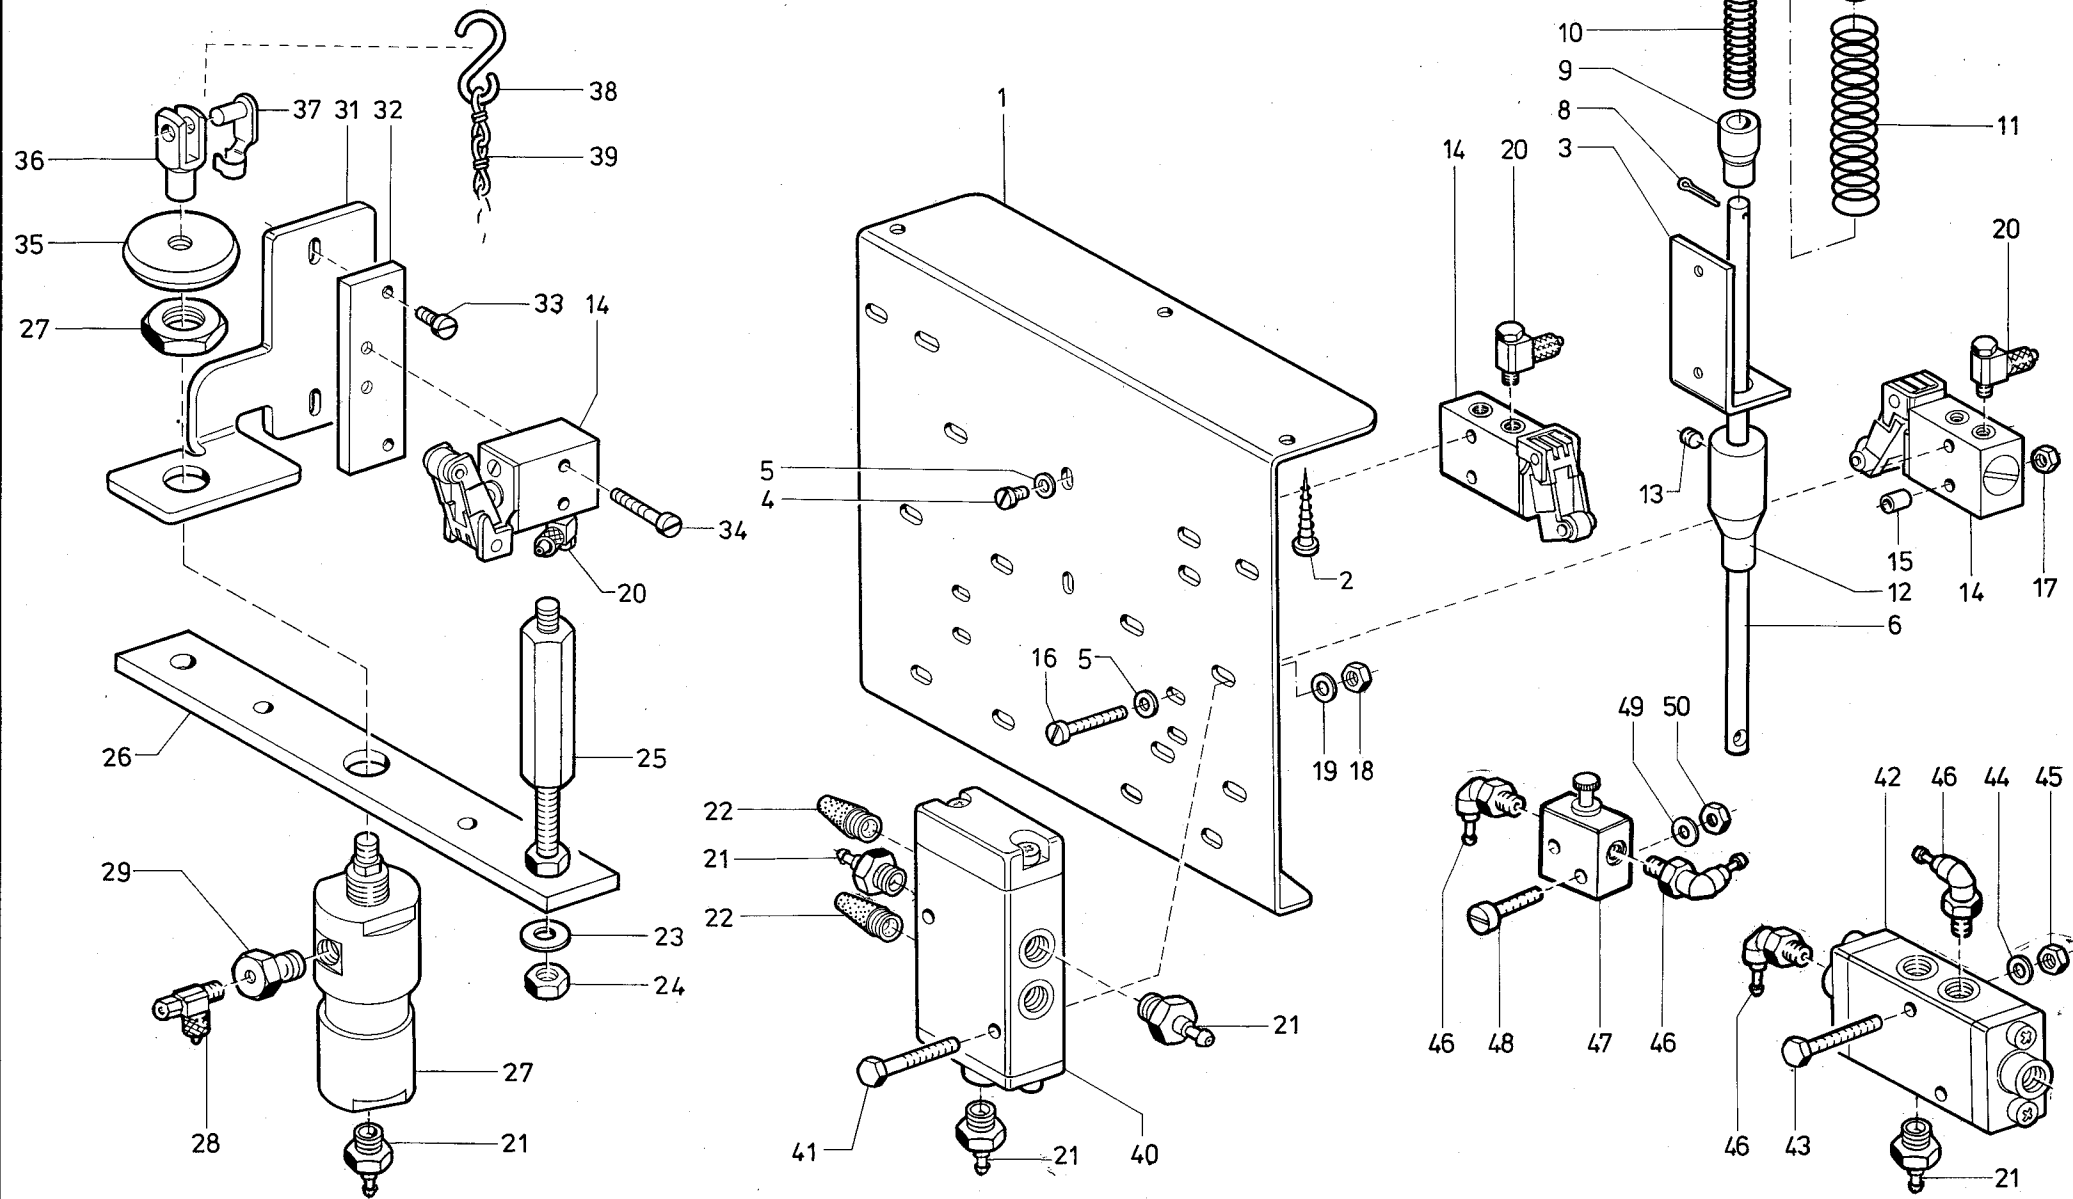

Z1001392

Z100 1701

Pos. Det.	Teile Nr. Part No.	Benennung	Denomination
		Besondere Teile der Z100-D966/10	Special parts of Z100-D966/10
		Pneumatische Steuerung für Kl. 564	Pneumatic control system for cl. 564
	Z1001701	Steuerung kpl.	Control cpl.
1	Z1001561	Zylinder	Cylinder
2	Z1001562	Bef.-Lasche	Shackle
3	93917415	Gummischeibe	Rubber washer
4	719127	6kt.-Schraube	Hexagonal screw
5	7422238	Stecknippel	Plug
6	74422392	Gabelkopf	Forked head
7	74422393	ES-Bolzen	ES-bolt
8	MG 43/408	6kt.-Mutter	Hexagonal nut
9	7441131	Federring	Spring ring
10	Z1001347	Koppel	Coupler
11	Z1001581	Winkel	Angle
12	P121110	6kt.-Schraube	Hexagonal screw
13	557263	Scheibe	Washer
14	79716	3/2-Wegeventil	3/2-Directional valve
15	746768	L-Verschraubung	L-coupling screw
16	2115641	Zyl.-Schraube	Cyl. head screw
17	5691895	Scheibe	Washer
18	202704	6kt.-Mutter	Hexagonal nut
19	7972627	T-Stück	T-piece
20	7972201	Y-Stück	Y-piece
21	Z1121861	Wartungseinheit kpl. (best. aus Pos. 22 bis 29)	Conditioning unit cpl. (cons. of pos. 22 up to 29)
22	797881	Filterregler	Regulator
23	797891	Öler	Oiler
24	797923	Ölbehälter	Oil box
25	797922	Wasserbehälter	Water box
26	797926	Manometer	Manometer
27	7441922	Doppelnippel	Double nipple
28	93311777	Reduziermuffe	Reducing sleeve
29	746768	L-Verschraubung	L-coupling screw
30	72171	Anschl.-Schlauch kpl. (best. aus Pos. 31 bis 35)	Coupling hose cpl. (cons. of pos. 31 up to 35)
31	Z11577	Schlauch	Hose
32	7422096	Schlauchklemme	Hose clip
33	Z11538	Schlauchtülle	Hose sleeve
34	7449513	Kuppl.-Stecker	Coupling contact plug