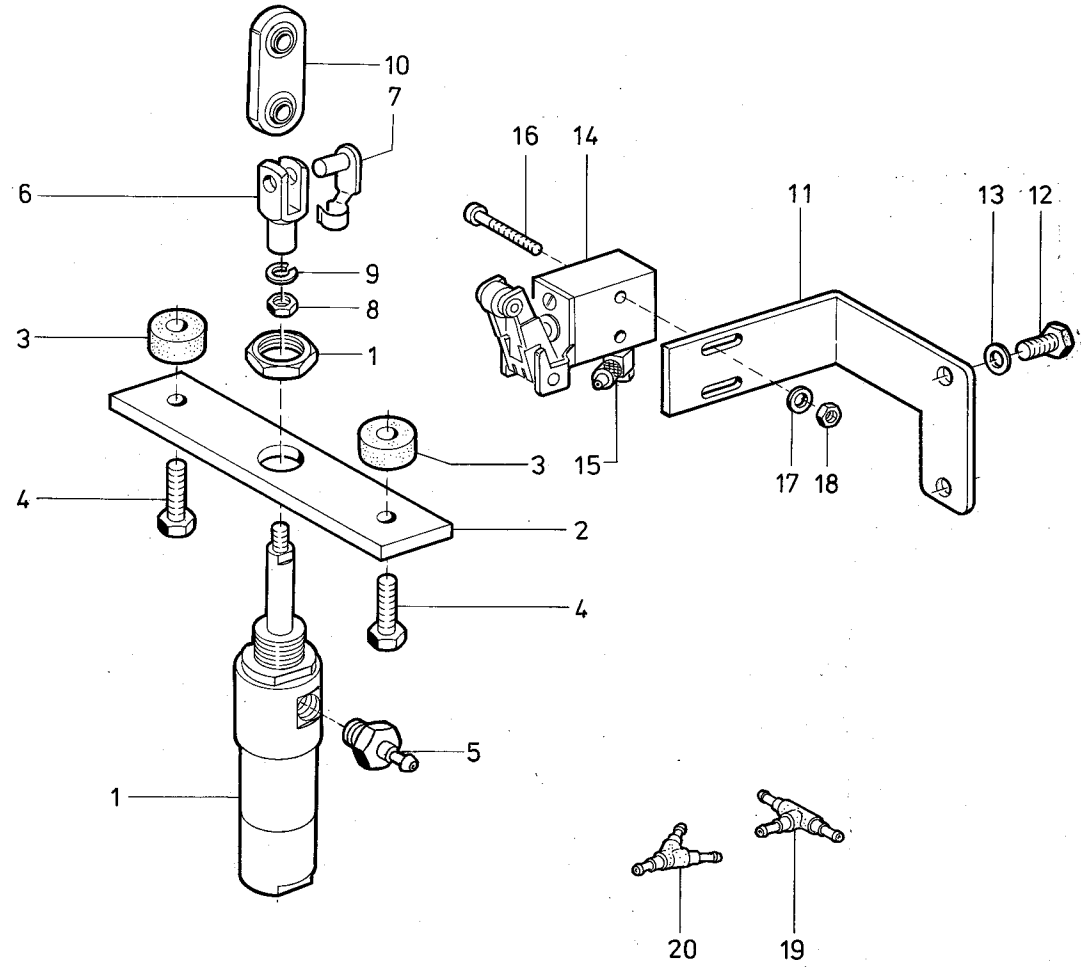

Z1001392

Z100 1701

Pos. Det.	Teile Nr. Part No.	Benennung	Denomination
		Besondere Teile der Z100-D966/10	Special parts of Z100-D966/10
		Pneumatische Steuerung für Kl. 564	Pneumatic control system for cl. 564
	Z1001701	Steuerung kpl.	Control cpl.
1	Z1001561	Zylinder	Cylinder
2	Z1001562	Bef.-Lasche	Shackle
3	93917415	Gummischeibe	Rubber washer
4	719127	6kt.-Schraube	Hexagonal screw
5	7422238	Stecknippel	Plug
6	74422392	Gabelkopf	Forked head
7	74422393	ES-Bolzen	ES-bolt
8	MG 43/408	6kt.-Mutter	Hexagonal nut
9	7441131	Federring	Spring ring
10	Z1001347	Koppel	Coupler
11	Z1001581	Winkel	Angle
12	P121110	6kt.-Schraube	Hexagonal screw
13	557263	Scheibe	Washer
14	79716	3/2-Wegeventil	3/2-Directional valve
15	746768	L-Verschraubung	L-coupling screw
16	2115641	Zyl.-Schraube	Cyl. head screw
17	5691895	Scheibe	Washer
18	202704	6kt.-Mutter	Hexagonal nut
19	7972627	T-Stück	T-piece
20	7972201	Y-Stück	Y-piece
21	Z1121861	Wartungseinheit kpl. (best. aus Pos. 22 bis 29)	Conditioning unit cpl. (cons. of pos. 22 up to 29)
22	797881	Filterregler	Regulator
23	797891	Öler	Oiler
24	797923	Ölbehälter	Oil box
25	797922	Wasserbehälter	Water box
26	797926	Manometer	Manometer
27	7441922	Doppelnippel	Double nipple
28	93311777	Reduziermuffe	Reducing sleeve
29	746768	L-Verschraubung	L-coupling screw
30	72171	Anschl.-Schlauch kpl. (best. aus Pos. 31 bis 35)	Coupling hose cpl. (cons. of pos. 31 up to 35)
31	Z11577	Schlauch	Hose
32	7422096	Schlauchklemme	Hose clip
33	Z11538	Schlauchtülle	Hose sleeve
34	7449513	Kuppl.-Stecker	Coupling contact plug