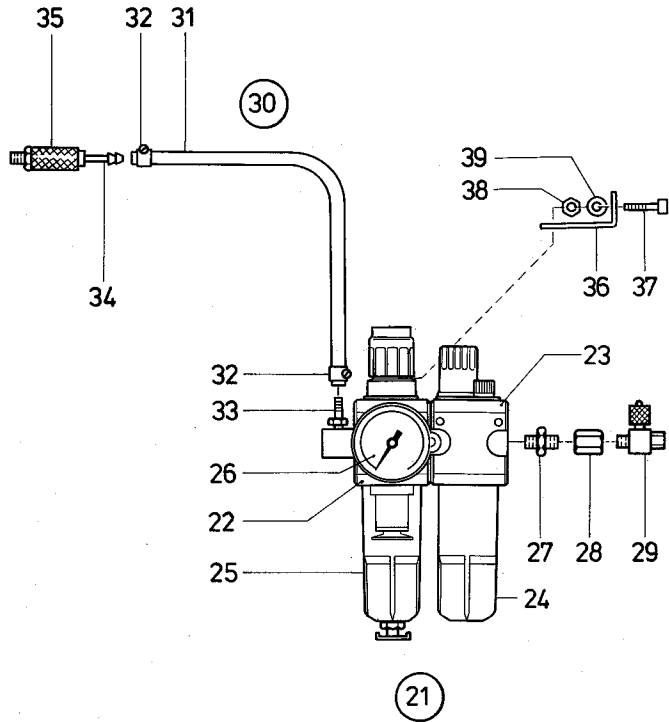

Z1001392

Z100 1701

Pos. Det.	Teile Nr. Part No.	Benennung	Denomination
		Besondere Teile der Z100-D966/10	Special parts of Z100-D966/10
		Pneumatische Steuerung für Kl. 564	Pneumatic control system for cl. 564
	Z1001701	Steuerung kpl.	Control cpl.
1	Z1001561	Zylinder	Cylinder
2	Z1001562	Bef.-Lasche	Shackle
3	93917415	Gummischeibe	Rubber washer
4	719127	6kt.-Schraube	Hexagonal screw
5	7422238	Stecknippel	Plug
6	74422392	Gabelkopf	Forked head
7	74422393	ES-Bolzen	ES-bolt
8	MG 43/408	6kt.-Mutter	Hexagonal nut
9	7441131	Federring	Spring ring
10	Z1001347	Koppel	Coupler
11	Z1001581	Winkel	Angle
12	P121110	6kt.-Schraube	Hexagonal screw
13	557263	Scheibe	Washer
14	79716	3/2-Wegeventil	3/2-Directional valve
15	746768	L-Verschraubung	L-coupling screw
16	2115641	Zyl.-Schraube	Cyl. head screw
17	5691895	Scheibe	Washer
18	202704	6kt.-Mutter	Hexagonal nut
19	7972627	T-Stück	T-piece
20	7972201	Y-Stück	Y-piece
21	Z1121861	Wartungseinheit kpl. (best. aus Pos. 22 bis 29)	Conditioning unit cpl. (cons. of pos. 22 up to 29)
22	797881	Filterregler	Regulator
23	797891	Öler	Oiler
24	797923	Ölbehälter	Oil box
25	797922	Wasserbehälter	Water box
26	797926	Manometer	Manometer
27	7441922	Doppelnippel	Double nipple
28	93311777	Reduziermuffe	Reducing sleeve
29	746768	L-Verschraubung	L-coupling screw
30	72171	Anschl.-Schlauch kpl. (best. aus Pos. 31 bis 35)	Coupling hose cpl. (cons. of pos. 31 up to 35)
31	Z11577	Schlauch	Hose
32	7422096	Schlauchklemme	Hose clip
33	Z11538	Schlauchtülle	Hose sleeve
34	7449513	Kuppl.-Stecker	Coupling contact plug

Pos. Det.	Teile Nr. Part No.	Benennung	Denomination
35	7441793a	Kupplungsdose	Coupling socket
36	72153	Bef.-Winkel	Fastening angle
37	MG 43/36	6kt.-Schraube	Hexagonal screw
38	72042a	6kt.-Mutter	Hexagonal nut
39	72043	Scheibe	Washer

Pos. Det.	Teile Nr. Part No.	Benennung	Denomination
38	024275	Scheibe	Washer
39	7441820	Drosselventil	Throttle valve
40	Z111162	Zyl.-Schraube	Cyl. head screw
41	202704	6kt.-Mutter	Hexagonal nut
42	5691895	Scheibe	Washer