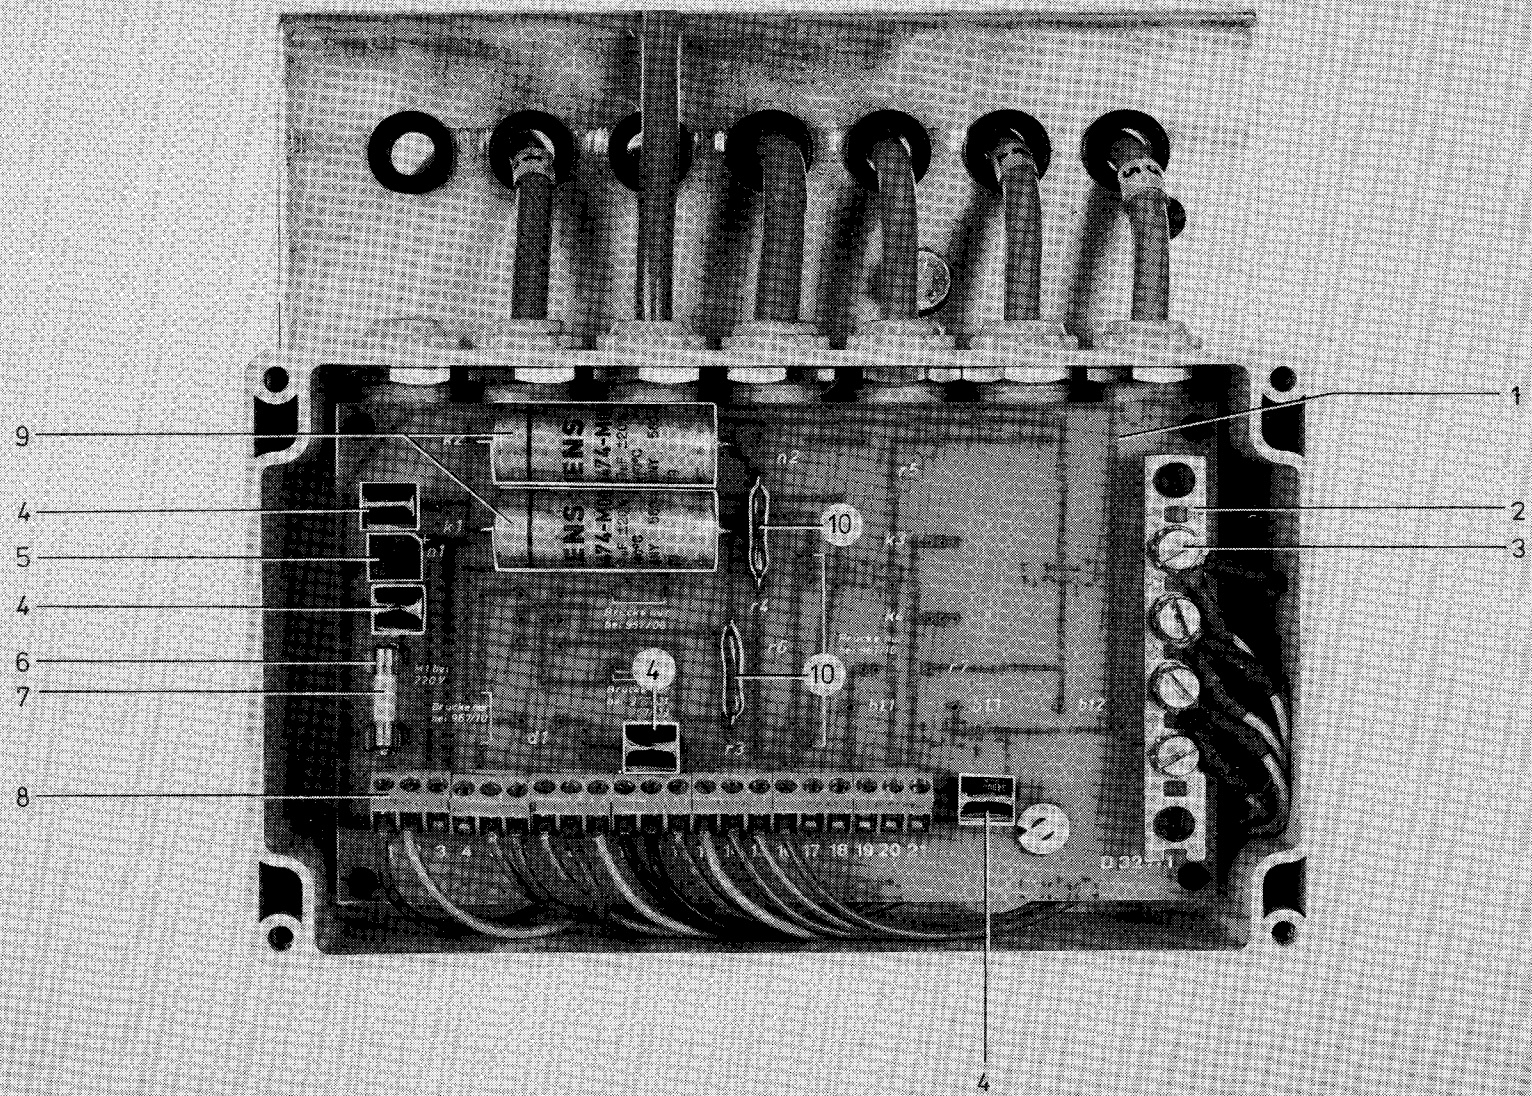

Pos. Det.	Teile Nr. Part No.	Benennung	Denomination
		Besondere Teile der	Special parts of
		Z100-D 967/01	Z100-D 967/01
		Elektromagnetische Schalteinheit für KI. 564	Electromagnetic Operating mechanisms Cl. 564
	Z1001201	Schalteinheit kpl.	Operating mechanism cpl.
1	Z1001202	Bef.-Winkel kpl. (best. aus Pos. 2 bis 16)	Fastening square cpl. (cons. of pos. 2 up to 16)
2	Z1001204	Bef.-Winkel	Fastening square
3	5571494a	Holzschraube	Wood screw
4	798221025	Durchführung	Duct
5	MG43/2882	Schalter	Switch
6	570939a	Senkschraube	Countersunk screw
7	MG43/2950a	Fächerscheibe	Serrated lock washer
8	MG8/7d	6kt.-Mutter	Hexagonal nut
9	MG43/2885	Bolzen	Bolt
10	720131	6kt.-Schraube	Hexagonal screw
11	725520b	Federring	Spring ring
12	MG43/2897	Feder	Spring
13	MG43/2898	Hebel	Lever
14	2124841	Sicher.-Ring	Safety ring
15	455417	Zyl.-Schraube	Cyl. head screw
16	MG43/408	6kt.-Mutter	Hexagonal nut
17	798423107	Schalter	Switch
18	246128	Zyl.-Schraube	Cyl. head screw
19	5561075	Federring	Springring
20	Z1001304	Träger	Holder
21	Z1001305	Platte	Threaded plate
22	MG41/3013	Zyl.-Schraube	Cyl. head screw
23	5513365	Verschraubung	Union joint
24	Z1001309	Schalthebel	Switch lever
25	P121110	Zyl.-Schraube	Cyl. head screw
26	557263	Scheibe	Washer
27	798380404	Hubmagnet	Lifting magnet
28	Z1001323	Reduzierstück	Reducer
29	MG41/4459	Druckfeder	Pressure spring
30	Z1001325	Führungshülse	Guide sleeve
31	7441131	Federring	Spring ring
32	74422392	Gabelkopf	Forked head
33	74422393	Bolzen	Bolt

Pos. Det.	Teile Nr. Part No.	Benennung	Denomination
34	5701197	Gummipuffer	Rubber buffer
35	7421896	Gewindestift	Threaded stud
36	72042a	6kt.-Mutter	Hexagonal nut
37	72043	Scheibe	Washer
38	052360,,O"	Kette	Chain
39	052361	Haken	Hook
40	Z1001338	Stehbolzen	Stud bolt
41	798380403	Hubmagnet	Lifting magnet
42	Z1001347	Koppel	Coupler
43	7441658	Zyl.-Schraube	Cyl. head screw
44	558313	Zyl.-Schraube	Cyl. head screw
45	7423055	Einschraubmutter	Screwed insert
46	7004011	Einschraubmutter	Screwed insert
47	798423108	Schalter	Switch
48	5701198	Gewindestift	Threaded stud
49	Z1001364	Platte	Plate
50	93311399	Zyl.-Schraube	Cyl. head screw
51	5513364	Reduzierstück	Reducer
53	MG41/9226	Verschlusskappe	Cap
54	052360,,C"	Kette	Chain

Pos. Det.	Teile Nr. Part No.	Benennung	Denomination