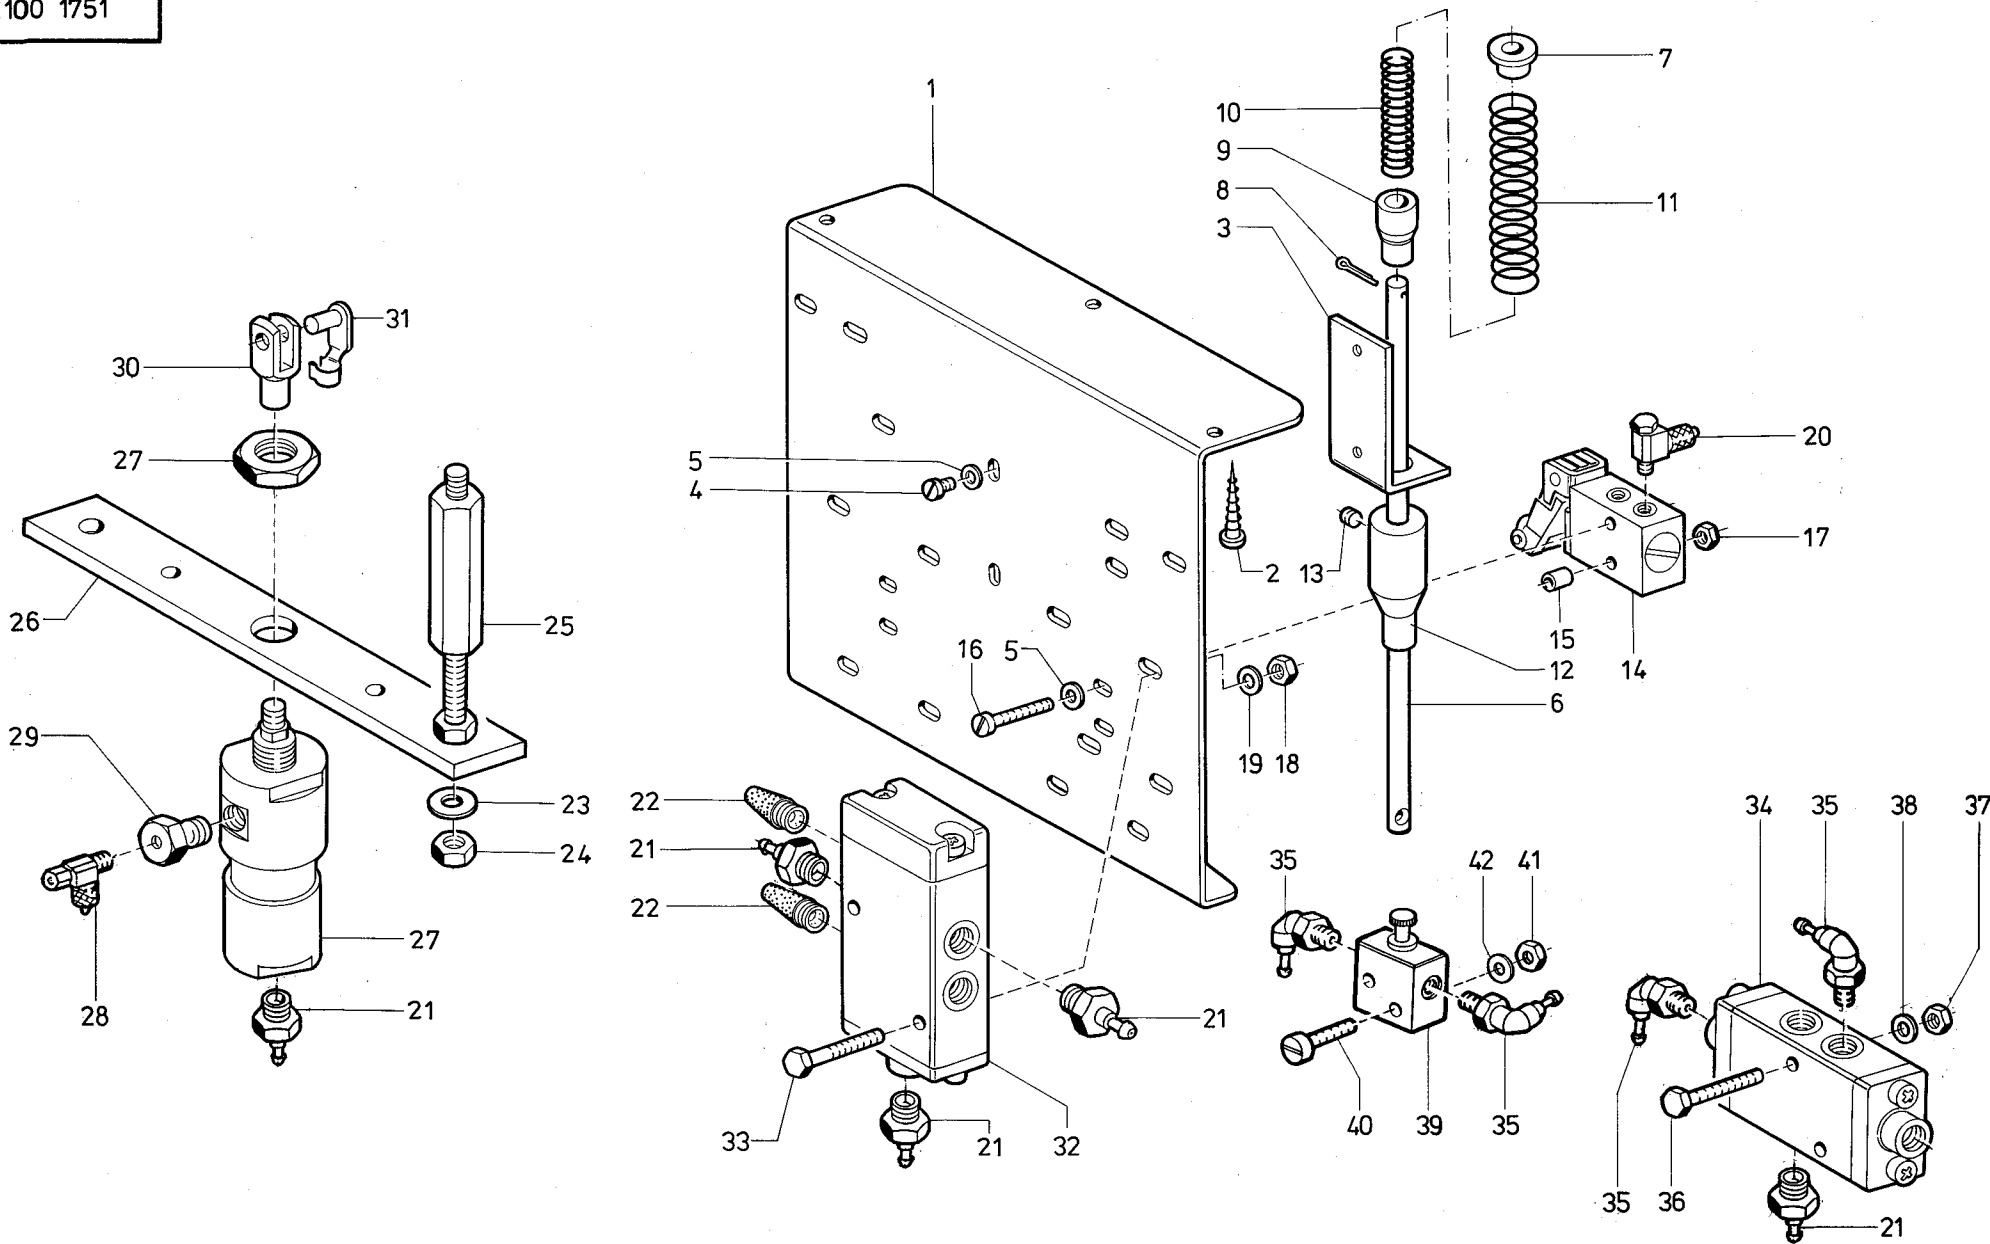

Pos. Det.	Teile Nr. Part No.	Benennung	Denomination
		Besondere Teile der Z100-D966/08	Special parts of Z100-D966/08
		Pneumatische Steuerung für Kl. 564	Pneumatic control system for cl. 564
	Z1001751	Steuerung kpl.	Control cpl.
1	7449234	Montageplatte	Mounting plate
2	MG 41/4498	Holzschraube	Wood screw
3	7441672	Führungswinkel	Guide angle
4	798794	Zyl.-Schraube	Cyl. head screw
5	798795	Scheibe	Washer
6	7441675	Zugstange	Draw bar
7	7441676	Hülse	Sleeve
8	249674	Splint	Split pin
9	7441678	Buchse	Bush
10	7441679	Druckfeder	Pressure spring
11	7441680	Druckfeder	Pressure spring
12	7449252	Schaltbuchse kpl. (mit Pos. 13)	Switch jack cpl. (with pos. 13)
13	70220	Gewindestift	Threaded stud
14	79716	3/2-Wegeventil	3/2-Directional valve
15	265874b	Hülse	Sleeve
16	MG 41/4574	Zyl.-Schraube	Cyl. head screw
17	7395105	6kt.-Mutter	Hexagonal nut
18	MG 8/7d	6kt.-Mutter	Hexagonal nut
19	024275	Scheibe	Washer
20	746768	L-Verschraubung	L-coupling screw
21	7422238	Stecknippel	Plug
22	7973193	Schalldämpfer	Silencer
23	72043	Scheibe	Washer
24	72042a	6kt.-Mutter	Hexagonal nut
25	Z1001338	Stehbolzen	Stud bolt
26	Z1001537	Bef.-Lasche	Shackle
27	Z1001541	Zylinder	Cylinder
28	797413	Drosselventil	Throttle valve
29	Z120362	Reduzierstück	Reducer
30	Z124111	Gabelkopf	Forked head
31	74422393	ES-Bolzen	ES-Bolt
32	74421531	4/2-Wegeventil	4/2-Directional valve
33	911679a	6kt.-Schraube	Hexagonal screw
34	7449431	3/2-Wegeventil	3/2-Directional valve
35	7972252	L-Stecknippel	Plug
36	911679a	6kt.-Schraube	Hexagonal screw
37	MG 8/7d	6kt.-Mutter	Hexagonal nut

Pos. Det.	Teile Nr. Part No.	Benennung	Denomination
38	024275	Scheibe	Washer
39	7441820	Drosselventil	Throttle valve
40	Z111162	Zyl.-Schraube	Cyl. head screw
41	202704	6kt.-Mutter	Hexagonal nut
42	5691895	Scheibe	Washer

Pos. Det.	Teile Nr. Part No.	Benennung	Denomination