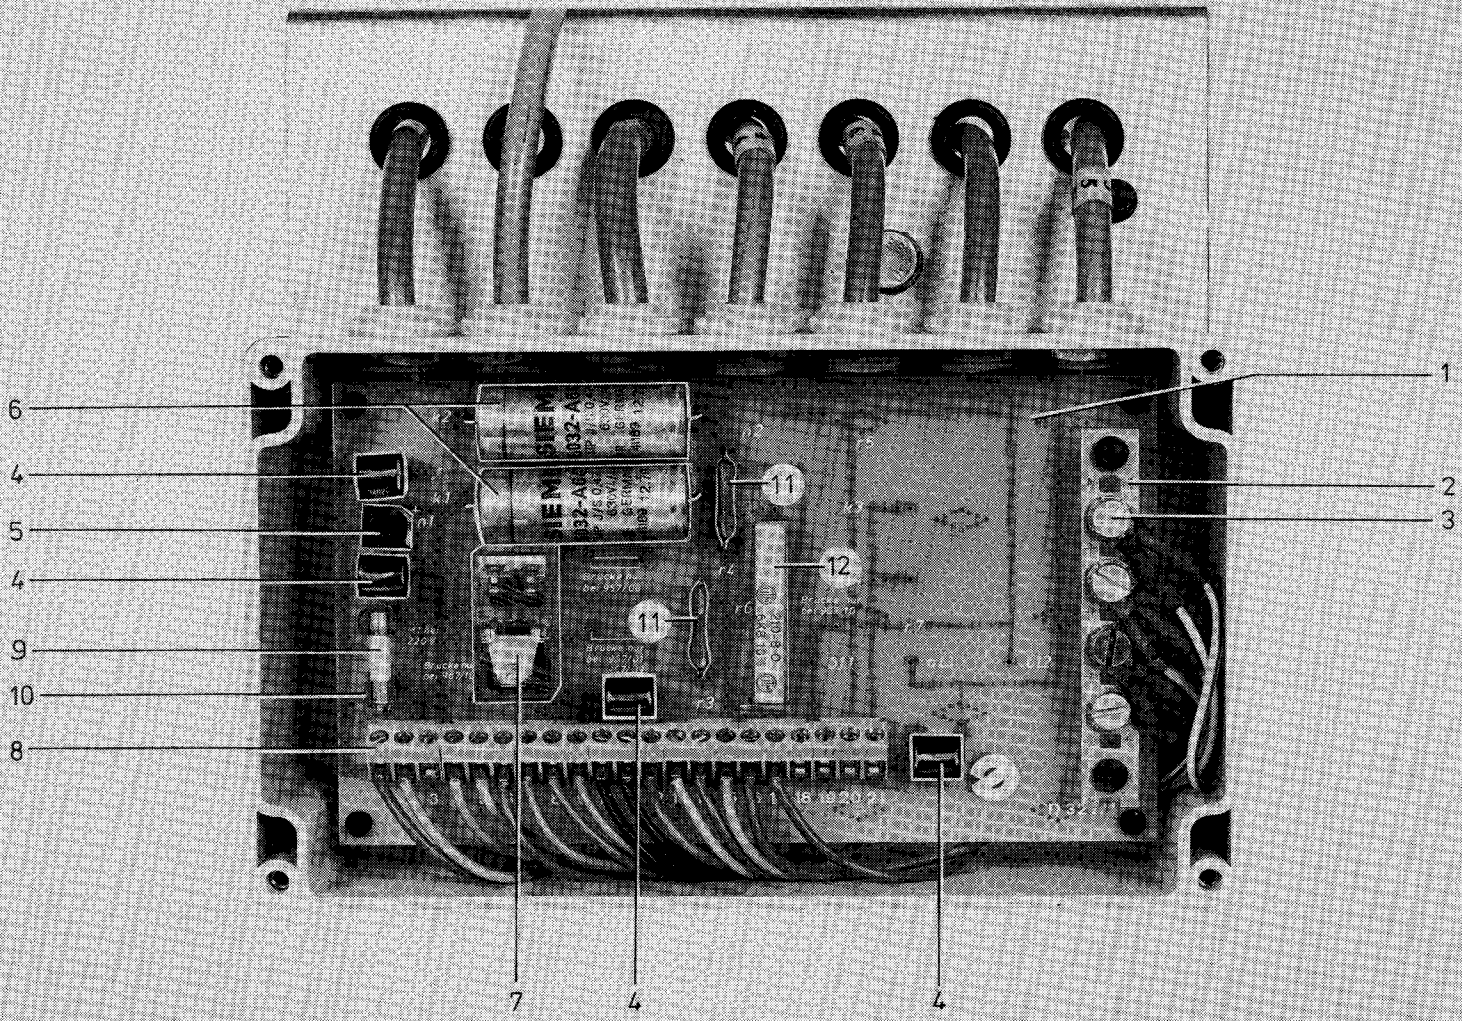

Pos. Det.	Teile Nr. Part No.	Benennung	Denomination
		Besondere Teile der	Special parts of
		Z100-D 967/01	Z 100-D 967/01
	Z1001231	Steuergerät kpl.	Control element cpl.
1	Z1001241	Leiterplatte kpl.	Printed board assembly cpl.
2	798240421	Erdungsschiene	Earthing bus bar
3	74450344	Zyl.-Schraube	Cyl. head screw
4	798164401	Sic-Varistor	Sic-varistor
5	79816003	Gleichrichter	Rectifier
6	Z151941	Haltefeder	Retaining spring
7	MG41/9204	G-Sicherung	Fuse type "G"
8	74424266	Klemmleiste	Terminal strip
9	798263043	Kondensator	Capacitor

Pos. Det.	Teile Nr. Part No.	Benennung	Denomination

Pos. Det.	Teile Nr. Part No.	Benennung	Denomination

Z1001392