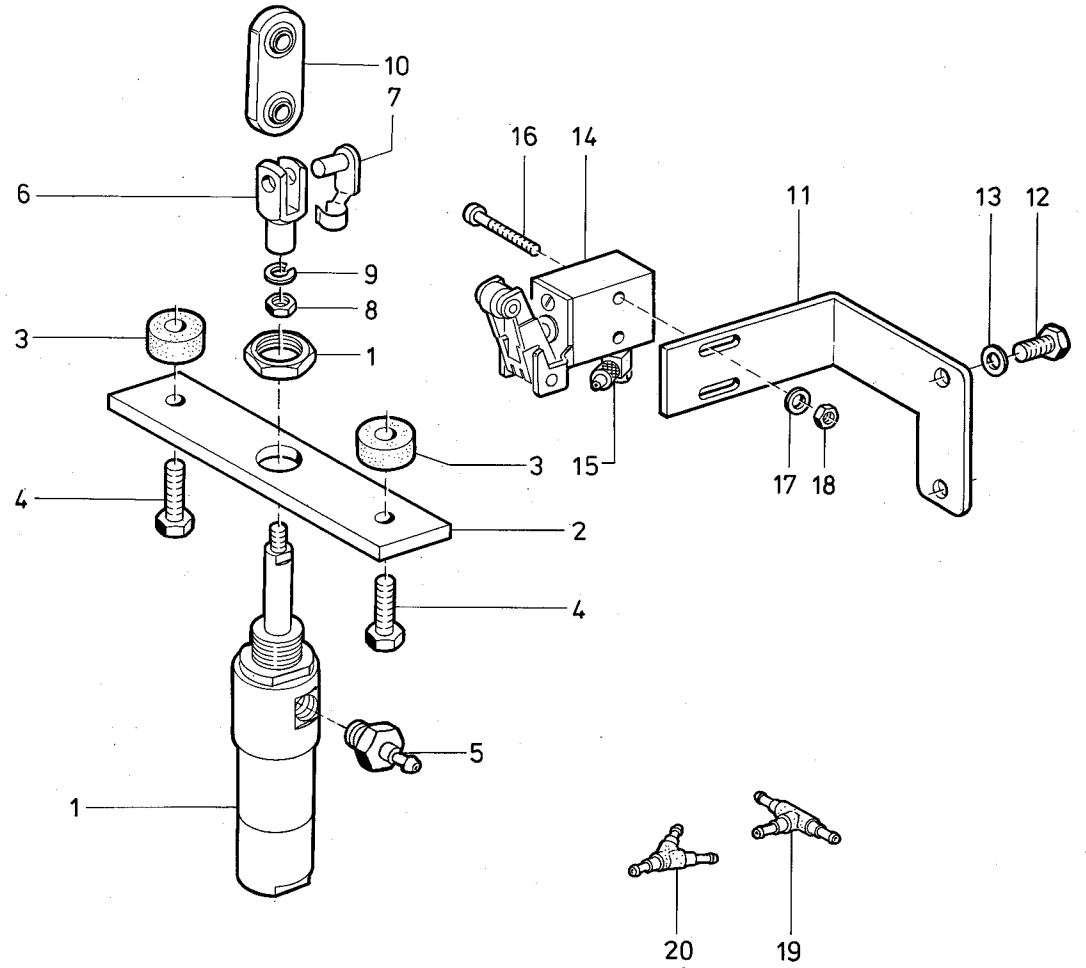

Pos. Det.	Teile Nr. Part No.	Benennung	Denomination
		Besondere Teile der Z100-D966/08	Special parts of Z100-D966/08
		Pneumatische Steuerung für Kl. 564	Pneumatic control system for cl. 564
	Z1001751	Steuerung kpl.	Control cpl.
1	Z1001561	Zylinder	Cylinder
2	Z1001562	Bef.-Lasche	Shackle
3	93917415	Gummischeibe	Rubber washer
4	719127	6kt.-Schraube	Hexagonal screw
5	7422238	Stecknippel	Plug
6	74422392	Gabelkopf	Forked head
7	74422393	ES-Bolzen	ES-bolt
8	MG 43/408	6kt.-Mutter	Hexagonal nut
9	7441131	Federring	Spring ring
10	Z1001347	Koppel	Coupler
11	Z1001581	Winkel	Angle
12	P121110	6kt.-Schraube	Hexagonal screw
13	557263	Scheibe	Washer
14	79716	3/2-Wegeventil	3/2-Directional valve
15	746768	L-Verschraubung	L-coupling screw
16	2115641	Zyl.-Schraube	Cyl. head screw
17	5691895	Scheibe	Washer
18	202704	6kt.-Mutter	Hexagonal nut
19	7972627	T-Stück	T-piece
20	7972201	Y-Stück	Y-piece
21	Z1121861	Wartungseinheit kpl. (best. aus Pos. 22 bis 29)	Conditioning unit cpl. (cons. of pos. 22 up to 29)
22	797881	Filterregler	Regulator
23	797891	Öler	Oiler
24	797923	Ölbehälter	Oil box
25	797922	Wasserbehälter	Water box
26	797926	Manometer	Manometer
27	7441922	Doppelnippel	Double nipple
28	93311777	Reduziermuffe	Reducing sleeve
29	746768	L-Verschraubung	L-coupling screw
30	72171	Anschl.-Schlauch kpl. (best. aus Pos. 31 bis 35)	Coupling hose cpl. (cons. of pos. 31 up to 35)
31	Z11577	Schlauch	Hose
32	7422096	Schlauchklemme	Hose clip
33	Z11538	Schlauchtülle	Hose sleeve
34	7449513	Kuppl.-Stecker	Coupling contact plug

Pos. Det.	Teile Nr. Part No.	Benennung	Denomination
35	7441793a	Kupplungsdose	Coupling socket
36	72153	Bef.-Winkel	Fastening angle
37	MG 43/36	6kt.-Schraube	Hexagonal screw
38	72042a	6kt.-Mutter	Hexagonal nut
39	72043	Scheibe	Washer

Pos. Det.	Teile Nr. Part No.	Benennung	Denomination