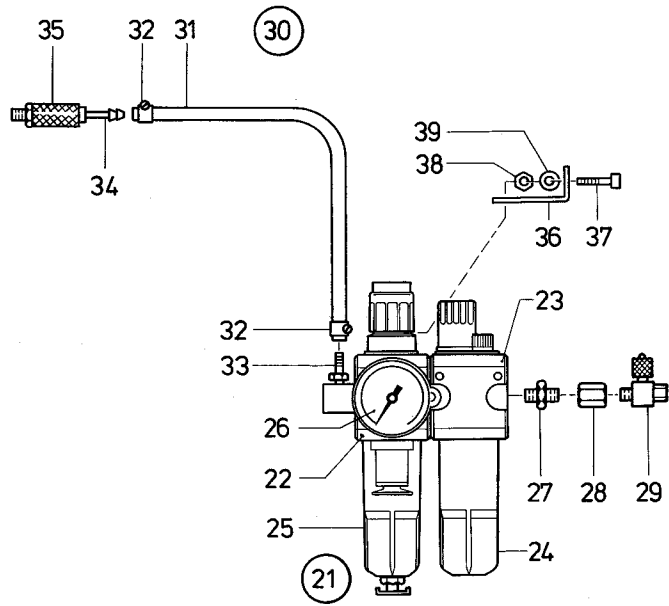

Pos. Det.	Teile Nr. Part No.	Benennung	Denomination
		Besondere Teile der Z100-D966/08	Special parts of Z100-D966/08
		Pneumatische Steuerung für Kl. 564	Pneumatic control system for cl. 564
	Z1001751	Steuerung kpl.	Control cpl.
1	Z1001561	Zylinder	Cylinder
2	Z1001562	Bef.-Lasche	Shackle
3	93917415	Gummischeibe	Rubber washer
4	719127	6kt.-Schraube	Hexagonal screw
5	7422238	Stecknippel	Plug
6	74422392	Gabelkopf	Forked head
7	74422393	ES-Bolzen	ES-bolt
8	MG 43/408	6kt.-Mutter	Hexagonal nut
9	7441131	Federring	Spring ring
10	Z1001347	Koppel	Coupler
11	Z1001581	Winkel	Angle
12	P121110	6kt.-Schraube	Hexagonal screw
13	557263	Scheibe	Washer
14	79716	3/2-Wegeventil	3/2-Directional valve
15	746768	L-Verschraubung	L-coupling screw
16	2115641	Zyl.-Schraube	Cyl. head screw
17	5691895	Scheibe	Washer
18	202704	6kt.-Mutter	Hexagonal nut
19	7972627	T-Stück	T-piece
20	7972201	Y-Stück	Y-piece
21	Z1121861	Wartungseinheit kpl. (best. aus Pos. 22 bis 29)	Conditioning unit cpl. (cons. of pos. 22 up to 29)
22	797881	Filterregler	Regulator
23	797891	Öler	Oiler
24	797923	Ölbehälter	Oil box
25	797922	Wasserbehälter	Water box
26	797926	Manometer	Manometer
27	7441922	Doppelnippel	Double nipple
28	93311777	Reduziermuffe	Reducing sleeve
29	746768	L-Verschraubung	L-coupling screw
30	72171	Anschl.-Schlauch kpl. (best. aus Pos. 31 bis 35)	Coupling hose cpl. (cons. of pos. 31 up to 35)
31	Z11577	Schlauch	Hose
32	7422096	Schlauchklemme	Hose clip
33	Z11538	Schlauchtülle	Hose sleeve
34	7449513	Kuppl.-Stecker	Coupling contact plug

Pos. Det.	Teile Nr. Part No.	Benennung	Denomination
35	7441793a	Kupplungsdose	Coupling socket
36	72153	Bef.-Winkel	Fastening angle
37	MG 43/36	6kt.-Schraube	Hexagonal screw
38	72042a	6kt.-Mutter	Hexagonal nut
39	72043	Scheibe	Washer

Pos. Det.	Teile Nr. Part No.	Benennung	Denomination