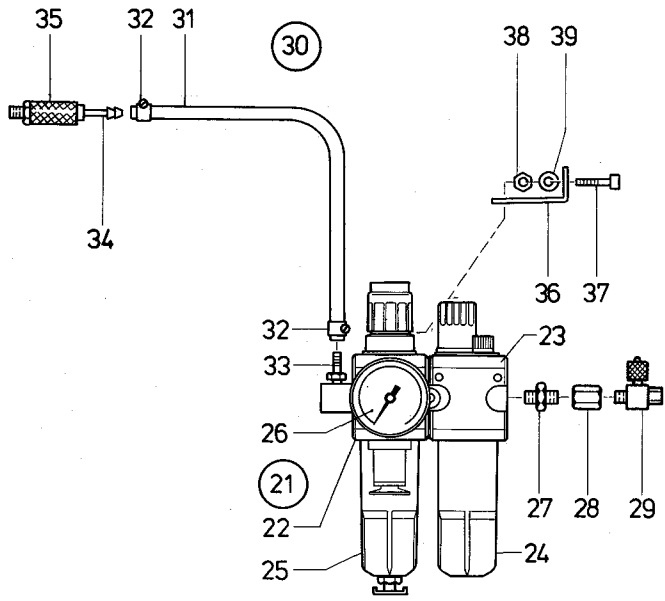

Z1001392

Z100 1701

Pos. Det.	Teile Nr. Part No.	Benennung	Denomination
		Besondere Teile der Z100-D966/10	Special parts of Z100-D966/10
		Pneumatische Steuerung für Kl. 564	Pneumatic control system for cl. 564
	Z1001701	Steuerung kpl.	Control cpl.
1	Z1001561	Zylinder	Cylinder
2	Z1001562	Bef.-Lasche	Shackle
3	93917415	Gummischeibe	Rubber washer
4	719127	6kt.-Schraube	Hexagonal screw
5	7422238	Stecknippel	Plug
6	74422392	Gabelkopf	Forked head
7	74422393	ES-Bolzen	ES-bolt
8	MG 43/408	6kt.-Mutter	Hexagonal nut
9	7441131	Federring	Spring ring
10	Z1001347	Koppel	Coupler
11	Z1001581	Winkel	Angle
12	P121110	6kt.-Schraube	Hexagonal screw
13	557263	Scheibe	Washer
14	79716	3/2-Wegeventil	3/2-Directional valve
15	746768	L-Verschraubung	L-coupling screw
16	2115641	Zyl.-Schraube	Cyl. head screw
17	5691895	Scheibe	Washer
18	202704	6kt.-Mutter	Hexagonal nut
19	7972627	T-Stück	T-piece
20	7972201	Y-Stück	Y-piece
21	Z1121861	Wartungseinheit kpl. (best. aus Pos. 22 bis 29)	Conditioning unit cpl. (cons. of pos. 22 up to 29)
22	797881	Filterregler	Regulator
23	797891	Öler	Oiler
24	797923	Ölbehälter	Oil box
25	797922	Wasserbehälter	Water box
26	797926	Manometer	Manometer
27	7441922	Doppelnippel	Double nipple
28	93311777	Reduziermuffe	Reducing sleeve
29	746768	L-Verschraubung	L-coupling screw
30	72171	Anschl.-Schlauch kpl. (best. aus Pos. 31 bis 35)	Coupling hose cpl. (cons. of pos. 31 up to 35)
31	Z11577	Schlauch	Hose
32	7422096	Schlauchklemme	Hose clip
33	Z11538	Schlauchtülle	Hose sleeve
34	7449513	Kuppl.-Stecker	Coupling contact plug