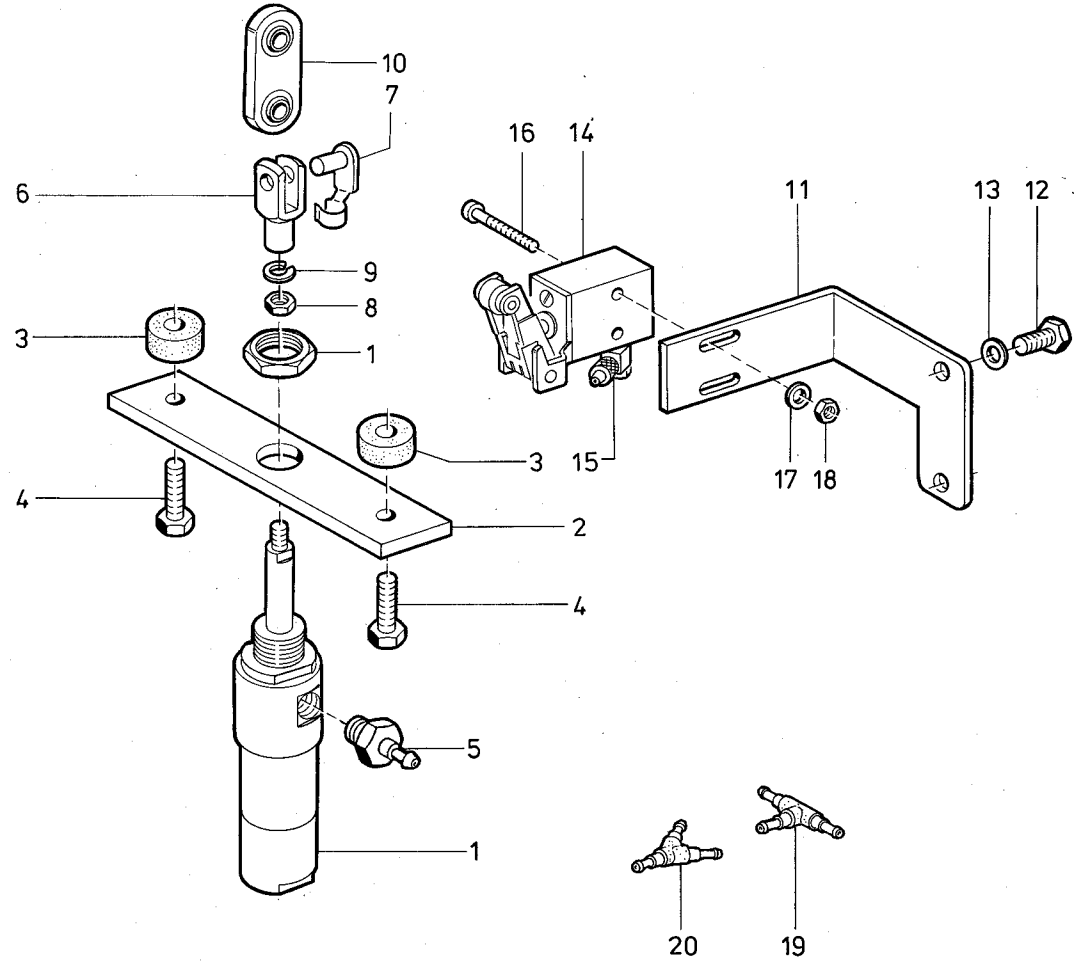

Z1001392

Z100 1701

Pos. Det.	Teile Nr. Part No.	Benennung	Denomination
		Besondere Teile der Z100-D966/10	Special parts of Z100-D966/10
		Pneumatische Steuerung für Kl. 564	Pneumatic control system for cl. 564
	Z1001701	Steuerung kpl.	Control cpl.
1	Z1001561	Zylinder	Cylinder
2	Z1001562	Bef.-Lasche	Shackle
3	93917415	Gummischeibe	Rubber washer
4	719127	6kt.-Schraube	Hexagonal screw
5	7422238	Stecknippel	Plug
6	74422392	Gabelkopf	Forked head
7	74422393	ES-Bolzen	ES-bolt
8	MG 43/408	6kt.-Mutter	Hexagonal nut
9	7441131	Federring	Spring ring
10	Z1001347	Koppel	Coupler
11	Z1001581	Winkel	Angle
12	P121110	6kt.-Schraube	Hexagonal screw
13	557263	Scheibe	Washer
14	79716	3/2-Wegeventil	3/2-Directional valve
15	746768	L-Verschraubung	L-coupling screw
16	2115641	Zyl.-Schraube	Cyl. head screw
17	5691895	Scheibe	Washer
18	202704	6kt.-Mutter	Hexagonal nut
19	7972627	T-Stück	T-piece
20	7972201	Y-Stück	Y-piece
21	Z1121861	Wartungseinheit kpl. (best. aus Pos. 22 bis 29)	Conditioning unit cpl. (cons. of pos. 22 up to 29)
22	797881	Filterregler	Regulator
23	797891	Öler	Oiler
24	797923	Ölbehälter	Oil box
25	797922	Wasserbehälter	Water box
26	797926	Manometer	Manometer
27	7441922	Doppelnippel	Double nipple
28	93311777	Reduziermuffe	Reducing sleeve
29	746768	L-Verschraubung	L-coupling screw
30	72171	Anschl.-Schlauch kpl. (best. aus Pos. 31 bis 35)	Coupling hose cpl. (cons. of pos. 31 up to 35)
31	Z11577	Schlauch	Hose
32	7422096	Schlauchklemme	Hose clip
33	Z11538	Schlauchtülle	Hose sleeve
34	7449513	Kuppl.-Stecker	Coupling contact plug