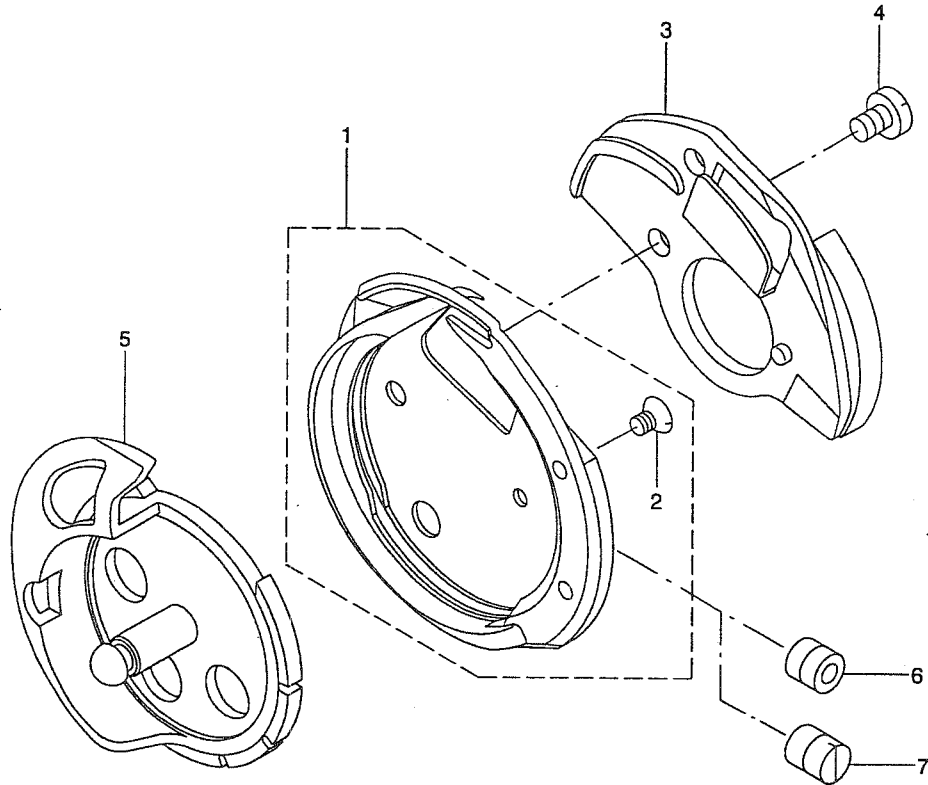

# Sewing Hook

**JUKI®**

22525869

REF. NO	NOTE	PART NO.	DESCRIPTION	ヒョウメイ	Qty
1		225-25950	ROTATING HOOK V ASM.	ソトガマV(クミ)	1
2		100-33009	HOOK GIB SCREW	ウチガマサエトメネジ	(2)
3		225-26206	REVERSE PLATE V	ウライタV	1
4		100-33108	HOOK COUNTER BALANCE SCREW	ウライタトメネジ	1
5		225-26008	INNER HOOK V	ウチカマV	1
6		SS-8110422-TP	SCREW 11/64-40 L=4	トメネジ 11/64-40 L=4	2
7		SS-8110520-TP	SCREW 11/64-40 L= 4.5	トメネジ 11/64-40 L=4.5	2