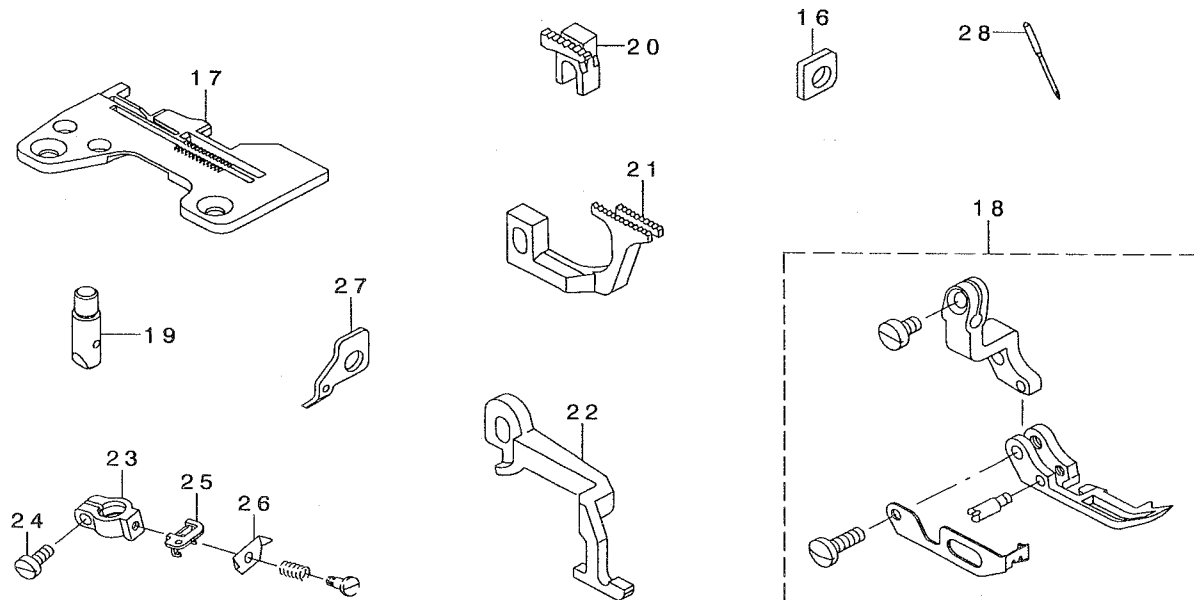

MO-6900R Subclasses

MO-6904R

PARTS LIST

29356805
No.1349-00

1. MO-6904R-0D4-3F6

2. MO-6904R-0F6-500

3. MO-6904R-0H4-50M

REF. NO	NOTE	PART NO.	DESCRIPTION	ヒョウメイ	Qty
1		115-97101	MAIN FEED DOG	シュオクリハ	1
2		118-86207	DIFFERENTIAL FEED DOG	フクオクリハ	1
3		R4200-J6D-DOC	THROAT PLATE	ハリイタ	1
4		123-04705	DIFFERENTIAL FEED CAM	サトウカム	1
5		121-12702	NEEDLE THREAD PRESSER SPRING B	ハリイトオサエハネB	1
6		121-12504	NEEDLE THREAD PRESSER PLATE C	ハリイトオサエイタC	1
7		SS-6090620-TP	SCREW	ヒラネジ	1
8		SS-6090670-TP	SCREW 9/64-40 L=6	ヒラネジ 9/64-40 L=6	1
9		R4300-J6F-EOB	THROAT PLATE	ハリイタ	1
10		119-32258	PRESSER FOOT ASM.	オサエクミ	1
11		118-83303	MAIN FEED DOG	シュオクリハ	1
12		118-85605	DIFFERENTIAL FEED DOG	フクオクリハ	1
13		119-36804	TOP FEED DOG	ウワオクリハ	1
14		MDC-270B1400	NEEDLE DCX27 #14	ハリ DCX27 #14	1
15		131-32006	GAUGE	ウワルハ-カイトササエケ-ジ	1
16		131-32006	GAUGE	ウワルハ-カイトササエケ-ジ	1
17		R4200-J6H-G00	THROAT PLATE	ハリイタ	1
18		119-46860	PRESSER FOOT ASM. (WITH GUARD)	オサエクミ(ユビカ-トツキ)	1
19		123-03905	1-NEEDLE, NEEDLE CLAMP	イッホソハハリトメ	1
20		119-47009	MAIN FEED DOG	シュオクリハ	1
21		119-47108	DIFFERENTIAL FEED DOG	フクオクリハ	1
22		119-47207	TOP FEED DOG	ウワオクリハ	1
23		123-04309	NEEDLE CLAMP HOLDER	ハリトメタキ	1
24		SS-6080720-SP	SCREW	ヒラネジ 1/8-44 L=7	1
25		123-04408	NEEDLE THREAD PRESSER GUIDE	ハリイトオサエイトアンナイ	1
26		123-04507	NEEDLE THREAD PRESSER PLATE	ハリイトオサエイタ	1
27		123-04606	TAKE-UP LEVER GUIDE	ハリイトテンビソカイト	1
28		MDC-270B1600	NEEDLE DCX27 #16	ハリ DCX27 #16	1

NOTE (注記) *ALL PARTS NOT MENTIONED ABOVE ARE SAME AS THOSE OF MO-6904R-0E4-300.
上記以外の部品は、MO-6904R-0E4-300と共通です。