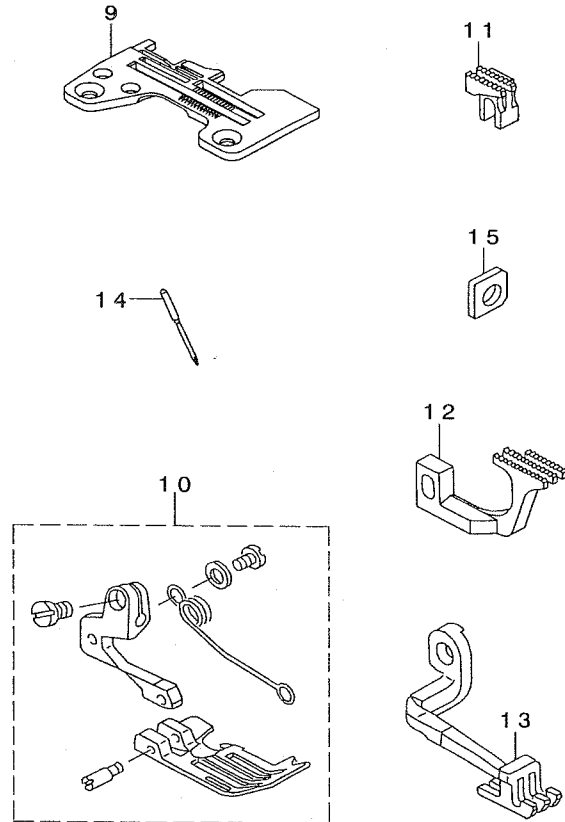

MO-6900R Subclasses

MO-6904R

PARTS LIST

29356805
No.1349-00

1. MO-6904R-0D4-3F6

2. MO-6904R-0F6-500

3. MO-6904R-0H4-50M

REF. NO	NOTE	PART NO.	DESCRIPTION	ヒョウメイ	Qty
1		115-97101	MAIN FEED DOG	シュオクリハ	1
2		118-86207	DIFFERENTIAL FEED DOG	フクオクリハ	1
3		R4200-J6D-DOC	THROAT PLATE	ハリイタ	1
4		123-04705	DIFFERENTIAL FEED CAM	サトウカム	1
5		121-12702	NEEDLE THREAD PRESSER SPRING B	ハリイトオサエハネB	1
6		121-12504	NEEDLE THREAD PRESSER PLATE C	ハリイトオサエイタC	1
7		SS-6090620-TP	SCREW	ヒラネジ	1
8		SS-6090670-TP	SCREW 9/64-40 L=6	ヒラネジ 9/64-40 L=6	1
9		R4300-J6F-EOB	THROAT PLATE	ハリイタ	1
10		119-32258	PRESSER FOOT ASM.	オサエクミ	1
11		118-83303	MAIN FEED DOG	シュオクリハ	1
12		118-85605	DIFFERENTIAL FEED DOG	フクオクリハ	1
13		119-36804	TOP FEED DOG	ウワオクリハ	1
14		MDC-270B1400	NEEDLE DCX27 #14	ハリ DCX27 #14	1
15		131-32006	GAUGE	ウワルハ-カイトササエケ-ジ	1
16		131-32006	GAUGE	ウワルハ-カイトササエケ-ジ	1
17		R4200-J6H-G00	THROAT PLATE	ハリイタ	1
18		119-46860	PRESSER FOOT ASM. (WITH GUARD)	オサエクミ(ユビカ-トツキ)	1
19		123-03905	1-NEEDLE, NEEDLE CLAMP	イッホソハハリトメ	1
20		119-47009	MAIN FEED DOG	シュオクリハ	1
21		119-47108	DIFFERENTIAL FEED DOG	フクオクリハ	1
22		119-47207	TOP FEED DOG	ウワオクリハ	1
23		123-04309	NEEDLE CLAMP HOLDER	ハリトメタキ	1
24		SS-6080720-SP	SCREW	ヒラネジ 1/8-44 L=7	1
25		123-04408	NEEDLE THREAD PRESSER GUIDE	ハリイトオサエイトアンナイ	1
26		123-04507	NEEDLE THREAD PRESSER PLATE	ハリイトオサエイタ	1
27		123-04606	TAKE-UP LEVER GUIDE	ハリイトテンビソカイト	1
28		MDC-270B1600	NEEDLE DCX27 #16	ハリ DCX27 #16	1

NOTE (注記) *ALL PARTS NOT MENTIONED ABOVE ARE SAME AS THOSE OF MO-6904R-0E4-300.
上記以外の部品は、MO-6904R-0E4-300と共通です。