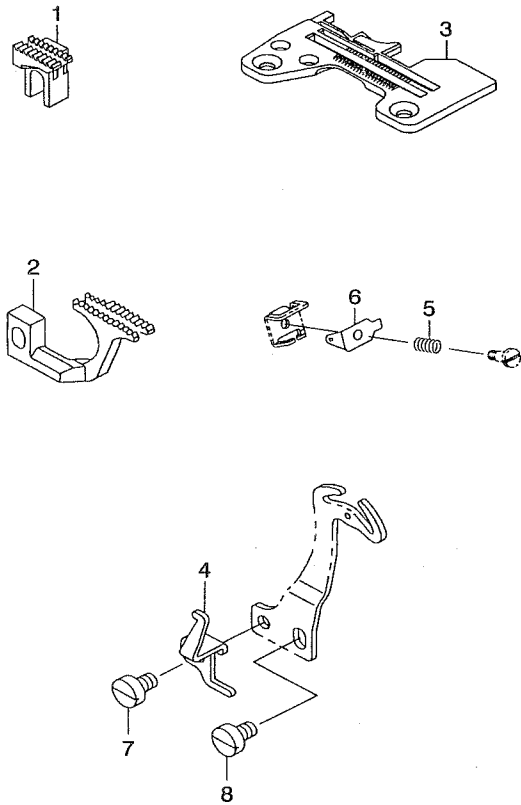

MO-6900R Subclasses

MO-6904R

PARTS LIST

29356805
No.1349-00

1. MO-6904R-0D4-3F6

2. MO-6904R-0F6-500

3. MO-6904R-0H4-50M

REF. NO	NOTE	PART NO.	DESCRIPTION	ヒョウメイ	Qty
1		115-97101	MAIN FEED DOG	シュオクリハ	1
2		118-86207	DIFFERENTIAL FEED DOG	フクオクリハ	1
3		R4200-J6D-DOC	THROAT PLATE	ハリイタ	1
4		123-04705	DIFFERENTIAL FEED CAM	サトウカム	1
5		121-12702	NEEDLE THREAD PRESSER SPRING B	ハリイトオサエハネB	1
6		121-12504	NEEDLE THREAD PRESSER PLATE C	ハリイトオサエイタC	1
7		SS-6090620-TP	SCREW	ヒラネジ	1
8		SS-6090670-TP	SCREW 9/64-40 L=6	ヒラネジ 9/64-40 L=6	1
9		R4300-J6F-EOB	THROAT PLATE	ハリイタ	1
10		119-32258	PRESSER FOOT ASM.	オサエクミ	1
11		118-83303	MAIN FEED DOG	シュオクリハ	1
12		118-85605	DIFFERENTIAL FEED DOG	フクオクリハ	1
13		119-36804	TOP FEED DOG	ウワオクリハ	1
14		MDC-270B1400	NEEDLE DCX27 #14	ハリ DCX27 #14	1
15		131-32006	GAUGE	ウワルハ-カイトササエケ-ジ	1
16		131-32006	GAUGE	ウワルハ-カイトササエケ-ジ	1
17		R4200-J6H-G00	THROAT PLATE	ハリイタ	1
18		119-46860	PRESSER FOOT ASM. (WITH GUARD)	オサエクミ(ユビカ-トツキ)	1
19		123-03905	1-NEEDLE, NEEDLE CLAMP	イッホソハハリトメ	1
20		119-47009	MAIN FEED DOG	シュオクリハ	1
21		119-47108	DIFFERENTIAL FEED DOG	フクオクリハ	1
22		119-47207	TOP FEED DOG	ウワオクリハ	1
23		123-04309	NEEDLE CLAMP HOLDER	ハリトメタキ	1
24		SS-6080720-SP	SCREW	ヒラネジ 1/8-44 L=7	1
25		123-04408	NEEDLE THREAD PRESSER GUIDE	ハリイトオサエイトアンナイ	1
26		123-04507	NEEDLE THREAD PRESSER PLATE	ハリイトオサエイタ	1
27		123-04606	TAKE-UP LEVER GUIDE	ハリイトテンビソカイト	1
28		MDC-270B1600	NEEDLE DCX27 #16	ハリ DCX27 #16	1

NOTE (注記) *ALL PARTS NOT MENTIONED ABOVE ARE SAME AS THOSE OF MO-6904R-0E4-300.
上記以外の部品は、MO-6904R-0E4-300と共通です。