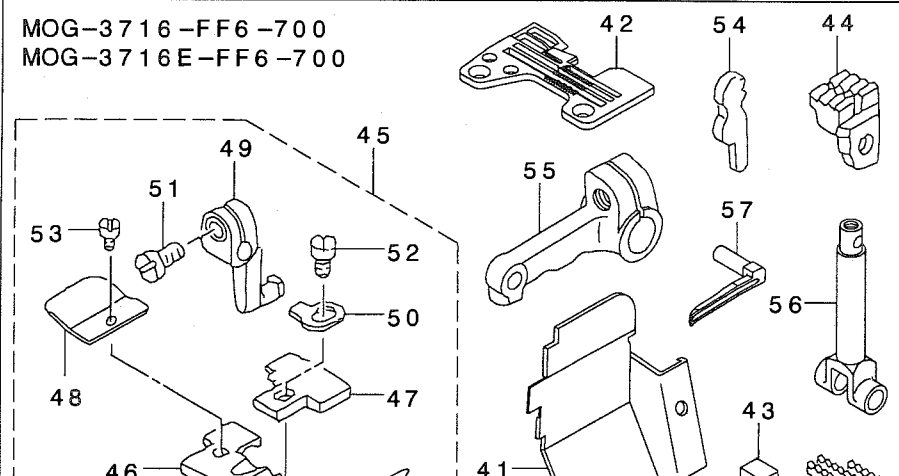

# PARTS LIST

29281508

No.1154-00

MOG-3703-0N6-3D1  
MOG-3703E-0N6-3D1

MOG-3716-FF6-700  
MOG-3716E-FF6-700

MOG-3716-FF6-700  
MOG-3716E-FF6-700

REF. NO	NOTE	PART NO.	DESCRIPTION	品名	Qty
1		116-93900	SPRING	オサエアケハネ	1
2		123-81554	PRESSER FOOT ASM.	オサエクミ	1
3		SS-7080520-SP	SCREW 1/8-44 L=4.9	マルヒラネジ 1/8-44 L=4.9	(1)
4		123-81505	STITCH TONGUE	イトスハリタイ	(1)
5		SS-7060310-SP	SCREW 3/32-56 L=3	マルヒラネジ 3/32-56 L=3	(1)
6		120-12902	CLOTH PRESSER	ヌノオサエ	(1)
7		120-12704	PRESSER FOOT	オサエ	(1)
8		116-93801	REAR PRESSER PLATE	オサエアケイタ	(1)
9		R4300-JON-J00	THROAT PLATE	ハリイタ(ON6-3D1)	1
10		M1420-5B1-000	NEDDLE 124X5 #100	ハリ 142X5 #100	1
11		123-72504	NEDDLE THREAD BALANCE GUIDE	ハリイトテンビツカイト(03ヨウ)	1
12		123-76000	LOOPER BALANCE (RIGHT)	ルハ-テンビツ(ミキ)	1
13		123-75952	OIL SHIELD ASM.	ルハ-カイトウホウウハソウミ	1
14		123-75606	SUPPORT GAUGE	ウワルハ-カイトササエケ-ジ	1
15		120-14817	SPREADER, UPPER	ウツカキルハ-	1
16		123-71266	CLOTH PLATE COMPL.	ヌノタイケツゴウ	1
17		120-06813	CLOTH GUIDE BASE	ヌノカイトタイ	1
18		SS-7110510-SP	SCREW 11/64-40 L=5	マルヒラネジ 11/64-40 L=5	2
19		120-13504	FEED DOG	オクリハ	1
20		123-82156	SUPPORT CLICK ASM.	ホジ ヨツメウミ	1
21		123-82206	SUPPORT CLICK BASE	ホジ ヨズメタイ(03ヨウ)	(1)
22		123-82107	SUPPORT CLICK	ホジ ヨズメ(03ヨウ)	(1)
23		SS-7060310-SP	SCREW 3/32-56 L=3	マルヒラネジ 3/32-56 L=3	(2)
24		123-82305	SUPPORT CLICK FITTING PLATE	ホジ ヨズメトリツケイタ	(1)
25		SS-7090710-SP	SCREW 9/64-40 L= 6.8	マルヒラネジ 9/64-40 L=6.8	(2)
26		120-04800	UPPER KNIFE SUPPORT	ヒラメスササエ	1
27		SS-6111610-SP	SCREW 11/64-40 L=16	ヒラネジ 11/64-40 L=16	1
28		123-77586	LOWER KNIFE BRACKET ASM.	シタメストリツケタイ	1
29		120-05302	SINTERED LOWER KNIFE	チヨウコウシタメス	1
30		115-65405	UPPER KNIFE SUPPORT	ウワメスササエ	1
31		SS-9112420-TP	SCREW 11/64-40 L=24	ロツカクホルト 11/64-40 L=24	1
32		SS-7092110-TP	SCREW 9/64-40 L=21	マルヒラネジ 9/64-40 L=21	1
33		SS-6090310-SP	SCREW 9/64-40 L=4.6	ヒラネジ 9/64-40 L=4.6	1
34		123-84301	LOWER LOOPER	シタルハ-	1
35		123-79707	CHIP GUARD COVER	ヌノクスカハ-(03ヨウ)	1
36		123-71308	LOOPER COVER	ルハ-カハ-	1
37		SS-7110840-SP	SCREW 11/64-40 L=7.8	マルヒラネジ 11/64-40 L=7.8	1
38		SS-7110710-SL	SCREW 11/64-40 L=7.0	マルヒラネジ 11/64-40 L=7	1
39		122-54959	THREAD TENSION SPRING JUNCTION	イトチヨウシハネケツゴウウ(アオ)	2
40		R4612-JOF-L00	THROAT PLATE	ハリイタ	1
41		122-56707	CLOTH WASTE COVER	ヌノクスカハ-	1
42		R4300-JOF-L00	THROAT PLATE	ハリイタ	1
43		117-00507	DIFFERENTIAL FEED DOG	フクオクリ	1
44		116-51809	AUXILIARY FEED DOG	ホジ ヨ オクリハ	1
45		123-81752	PRESSER FOOT COMPL.	オサエケツゴウ	1
46		116-80501	PRESSER FOOT	オサエ	(1)
47		117-00408	STITCH TONGUE	イトスハリタイ	(1)
48		116-80709	REAR PRESSER FOOT	カラカントメ	(1)
49		116-51304	PRESSER FOOT HINGE	オサエヒンジ	(1)
50		B1508-804-000	SPRING	オサエトリツケハネ	(1)
51		SS-6090650-SP	SCREW 9/64-40 L=6	ヒラネジ 9/64-40 L=6	(1)
52		SS-7080520-SP	SCREW 1/8-44 L=4.9	マルヒラネジ 1/8-44 L=4.9	(1)
53		SS-6060340-SP	SCREW 3/32-56 L= 2.5	ヒラネジ 3/32-56 L=2.5	(1)
54		118-41608	UPPER LOOPER GUIDE OIL FELT	ウワルハカイトキユウユフエルト	1
55		115-82012	UPPER LOOPER ARM	ウワルハウデ	1
56		115-82103	UPPER LOOPER HOLDER	ウワルハタイキ	1
57		123-83501	UPPER LOOPER	ウワルハ-	1