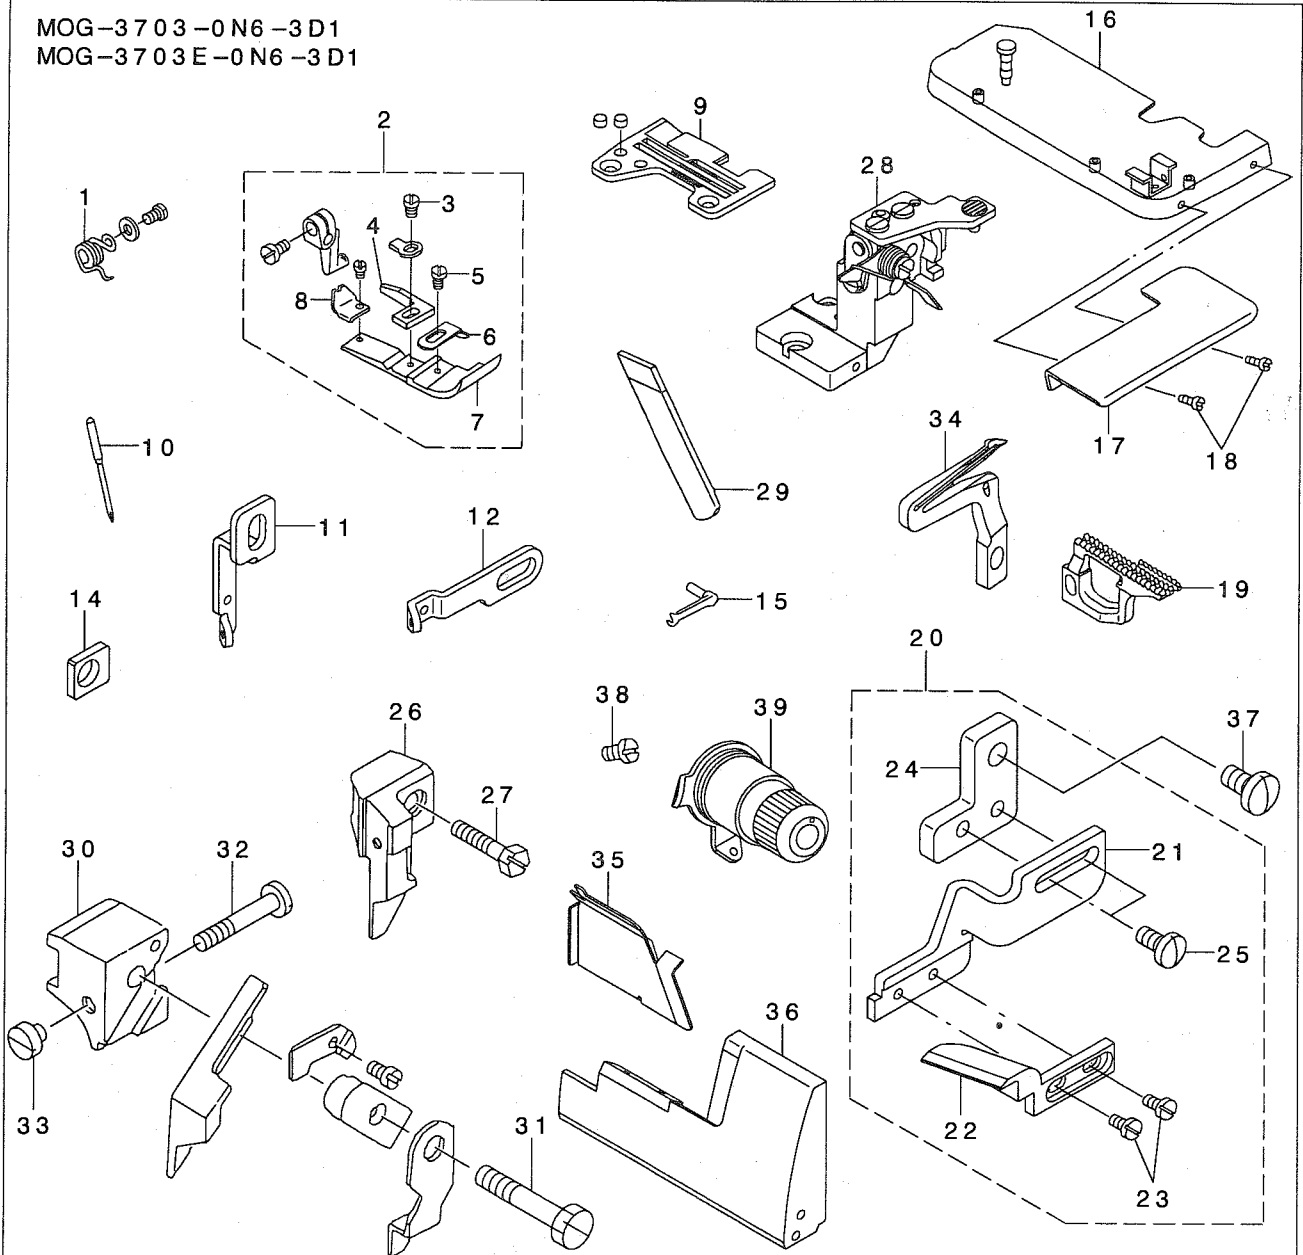

# PARTS LIST

29281508

No.1154-00

MOG-3703-0N6-3D1  
MOG-3703E-0N6-3D1

MOG-3716-FF6-700  
MOG-3716E-FF6-700

MOG-3716-FF6-700  
MOG-3716E-FF6-700

REF. NO	NOTE	PART NO.	DESCRIPTION	品名	Qty
1		116-93900	SPRING	オサエアケハネ	1
2		123-81554	PRESSER FOOT ASM.	オサエクミ	1
3		SS-7080520-SP	SCREW 1/8-44 L=4.9	マルヒラネジ 1/8-44 L=4.9	(1)
4		123-81505	STITCH TONGUE	イトスハリタイ	(1)
5		SS-7060310-SP	SCREW 3/32-56 L=3	マルヒラネジ 3/32-56 L=3	(1)
6		120-12902	CLOTH PRESSER	ヌノオサエ	(1)
7		120-12704	PRESSER FOOT	オサエ	(1)
8		116-93801	REAR PRESSER PLATE	オサエアケイタ	(1)
9		R4300-JON-J00	THROAT PLATE	ハリイタ(ON6-3D1)	1
10		M1420-5B1-000	NEDDLE 124X5 #100	ハリ 142X5 #100	1
11		123-72504	NEDDLE THREAD BALANCE GUIDE	ハリイトテンビツカイト(03ヨウ)	1
12		123-76000	LOOPER BALANCE (RIGHT)	ルハ-テンビツ(ミキ)	1
13		123-75952	OIL SHIELD ASM.	ルハ-カイトウホウウハソウミ	1
14		123-75606	SUPPORT GAUGE	ウワルハ-カイトササエケ-ジ	1
15		120-14817	SPREADER, UPPER	ウツカキルハ-	1
16		123-71266	CLOTH PLATE COMPL.	ヌノタイケツゴウ	1
17		120-06813	CLOTH GUIDE BASE	ヌノカイトタイ	1
18		SS-7110510-SP	SCREW 11/64-40 L=5	マルヒラネジ 11/64-40 L=5	2
19		120-13504	FEED DOG	オクリハ	1
20		123-82156	SUPPORT CLICK ASM.	ホジ ヨツメウミ	1
21		123-82206	SUPPORT CLICK BASE	ホジ ヨズメタイ(03ヨウ)	(1)
22		123-82107	SUPPORT CLICK	ホジ ヨズメ(03ヨウ)	(1)
23		SS-7060310-SP	SCREW 3/32-56 L=3	マルヒラネジ 3/32-56 L=3	(2)
24		123-82305	SUPPORT CLICK FITTING PLATE	ホジ ヨズメトリツケイタ	(1)
25		SS-7090710-SP	SCREW 9/64-40 L= 6.8	マルヒラネジ 9/64-40 L=6.8	(2)
26		120-04800	UPPER KNIFE SUPPORT	ヒラメスササエ	1
27		SS-6111610-SP	SCREW 11/64-40 L=16	ヒラネジ 11/64-40 L=16	1
28		123-77586	LOWER KNIFE BRACKET ASM.	シタメストリツケタイ	1
29		120-05302	SINTERED LOWER KNIFE	チヨウコウシタメス	1
30		115-65405	UPPER KNIFE SUPPORT	ウワメスササエ	1
31		SS-9112420-TP	SCREW 11/64-40 L=24	ロツカクホルト 11/64-40 L=24	1
32		SS-7092110-TP	SCREW 9/64-40 L=21	マルヒラネジ 9/64-40 L=21	1
33		SS-6090310-SP	SCREW 9/64-40 L=4.6	ヒラネジ 9/64-40 L=4.6	1
34		123-84301	LOWER LOOPER	シタルハ-	1
35		123-79707	CHIP GUARD COVER	ヌノクスカハ-(03ヨウ)	1
36		123-71308	LOOPER COVER	ルハ-カハ-	1
37		SS-7110840-SP	SCREW 11/64-40 L=7.8	マルヒラネジ 11/64-40 L=7.8	1
38		SS-7110710-SL	SCREW 11/64-40 L=7.0	マルヒラネジ 11/64-40 L=7	1
39		122-54959	THREAD TENSION SPRING JUNCTION	イトチヨウシハネケツゴウウ(アオ)	2
40		R4612-JOF-L00	THROAT PLATE	ハリイタ	1
41		122-56707	CLOTH WASTE COVER	ヌノクスカハ-	1
42		R4300-JOF-L00	THROAT PLATE	ハリイタ	1
43		117-00507	DIFFERENTIAL FEED DOG	フクオクリ	1
44		116-51809	AUXILIARY FEED DOG	ホジ ヨ オクリハ	1
45		123-81752	PRESSER FOOT COMPL.	オサエケツゴウ	1
46		116-80501	PRESSER FOOT	オサエ	(1)
47		117-00408	STITCH TONGUE	イトスハリタイ	(1)
48		116-80709	REAR PRESSER FOOT	カラカントメ	(1)
49		116-51304	PRESSER FOOT HINGE	オサエヒンジ	(1)
50		B1508-804-000	SPRING	オサエトリツケハネ	(1)
51		SS-6090650-SP	SCREW 9/64-40 L=6	ヒラネジ 9/64-40 L=6	(1)
52		SS-7080520-SP	SCREW 1/8-44 L=4.9	マルヒラネジ 1/8-44 L=4.9	(1)
53		SS-6060340-SP	SCREW 3/32-56 L= 2.5	ヒラネジ 3/32-56 L=2.5	(1)
54		118-41608	UPPER LOOPER GUIDE OIL FELT	ウワルハカイトキユウユフエルト	1
55		115-82012	UPPER LOOPER ARM	ウワルハウデ	1
56		115-82103	UPPER LOOPER HOLDER	ウワルハタイキ	1
57		123-83501	UPPER LOOPER	ウワルハ-	1