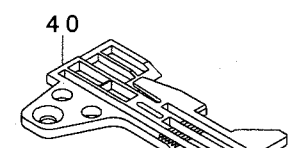

# PARTS LIST

29281508

No.1154-00

MOG-3703-0N6-3D1  
MOG-3703E-0N6-3D1

MOG-3716-FF6-700  
MOG-3716E-FF6-700

MOG-3716-FF6-700  
MOG-3716E-FF6-700

REF. NO	NOTE	PART NO.	DESCRIPTION	品名	Qty
1		116-93900	SPRING	オサエアケハネ	1
2		123-81554	PRESSER FOOT ASM.	オサエクミ	1
3		SS-7080520-SP	SCREW 1/8-44 L=4.9	マルヒラネジ 1/8-44 L=4.9	(1)
4		123-81505	STITCH TONGUE	イトスハリタイ	(1)
5		SS-7060310-SP	SCREW 3/32-56 L=3	マルヒラネジ 3/32-56 L=3	(1)
6		120-12902	CLOTH PRESSER	ヌノオサエ	(1)
7		120-12704	PRESSER FOOT	オサエ	(1)
8		116-93801	REAR PRESSER PLATE	オサエアケイタ	(1)
9		R4300-JON-J00	THROAT PLATE	ハリイタ(ON6-3D1)	1
10		M1420-5B1-000	NEDDLE 124X5 #100	ハリ 142X5 #100	1
11		123-72504	NEDDLE THREAD BALANCE GUIDE	ハリイトテンビツカイト(03ヨウ)	1
12		123-76000	LOOPER BALANCE (RIGHT)	ルハ-テンビツ(ミキ)	1
13		123-75952	OIL SHIELD ASM.	ルハ-カイトウホウウハソウミ	1
14		123-75606	SUPPORT GAUGE	ウワルハ-カイトササエケ-ジ	1
15		120-14817	SPREADER, UPPER	ウツカキルハ-	1
16		123-71266	CLOTH PLATE COMPL.	ヌノタイケツゴウ	1
17		120-06813	CLOTH GUIDE BASE	ヌノカイトタイ	1
18		SS-7110510-SP	SCREW 11/64-40 L=5	マルヒラネジ 11/64-40 L=5	2
19		120-13504	FEED DOG	オクリハ	1
20		123-82156	SUPPORT CLICK ASM.	ホジ ヨツメウミ	1
21		123-82206	SUPPORT CLICK BASE	ホジ ヨズメタイ(03ヨウ)	(1)
22		123-82107	SUPPORT CLICK	ホジ ヨズメ(03ヨウ)	(1)
23		SS-7060310-SP	SCREW 3/32-56 L=3	マルヒラネジ 3/32-56 L=3	(2)
24		123-82305	SUPPORT CLICK FITTING PLATE	ホジ ヨズメトリツケイタ	(1)
25		SS-7090710-SP	SCREW 9/64-40 L= 6.8	マルヒラネジ 9/64-40 L=6.8	(2)
26		120-04800	UPPER KNIFE SUPPORT	ヒラメスササエ	1
27		SS-6111610-SP	SCREW 11/64-40 L=16	ヒラネジ 11/64-40 L=16	1
28		123-77586	LOWER KNIFE BRACKET ASM.	シタメストリツケタイ	1
29		120-05302	SINTERED LOWER KNIFE	チヨウコウシタメス	1
30		115-65405	UPPER KNIFE SUPPORT	ウワメスササエ	1
31		SS-9112420-TP	SCREW 11/64-40 L=24	ロツカクホルト 11/64-40 L=24	1
32		SS-7092110-TP	SCREW 9/64-40 L=21	マルヒラネジ 9/64-40 L=21	1
33		SS-6090310-SP	SCREW 9/64-40 L=4.6	ヒラネジ 9/64-40 L=4.6	1
34		123-84301	LOWER LOOPER	シタルハ-	1
35		123-79707	CHIP GUARD COVER	ヌノクスカハ-(03ヨウ)	1
36		123-71308	LOOPER COVER	ルハ-カハ-	1
37		SS-7110840-SP	SCREW 11/64-40 L=7.8	マルヒラネジ 11/64-40 L=7.8	1
38		SS-7110710-SL	SCREW 11/64-40 L=7.0	マルヒラネジ 11/64-40 L=7	1
39		122-54959	THREAD TENSION SPRING JUNCTION	イトチヨウシハネケツゴウウ(アオ)	2
40		R4612-JOF-L00	THROAT PLATE	ハリイタ	1
41		122-56707	CLOTH WASTE COVER	ヌノクスカハ-	1
42		R4300-JOF-L00	THROAT PLATE	ハリイタ	1
43		117-00507	DIFFERENTIAL FEED DOG	フクオクリ	1
44		116-51809	AUXILIARY FEED DOG	ホジ ヨ オクリハ	1
45		123-81752	PRESSER FOOT COMPL.	オサエケツゴウ	1
46		116-80501	PRESSER FOOT	オサエ	(1)
47		117-00408	STITCH TONGUE	イトスハリタイ	(1)
48		116-80709	REAR PRESSER FOOT	カラカントメ	(1)
49		116-51304	PRESSER FOOT HINGE	オサエヒンジ	(1)
50		B1508-804-000	SPRING	オサエトリツケハネ	(1)
51		SS-6090650-SP	SCREW 9/64-40 L=6	ヒラネジ 9/64-40 L=6	(1)
52		SS-7080520-SP	SCREW 1/8-44 L=4.9	マルヒラネジ 1/8-44 L=4.9	(1)
53		SS-6060340-SP	SCREW 3/32-56 L= 2.5	ヒラネジ 3/32-56 L=2.5	(1)
54		118-41608	UPPER LOOPER GUIDE OIL FELT	ウワルハカイトキユウユフエルト	1
55		115-82012	UPPER LOOPER ARM	ウワルハウデ	1
56		115-82103	UPPER LOOPER HOLDER	ウワルハタイキ	1
57		123-83501	UPPER LOOPER	ウワルハ-	1