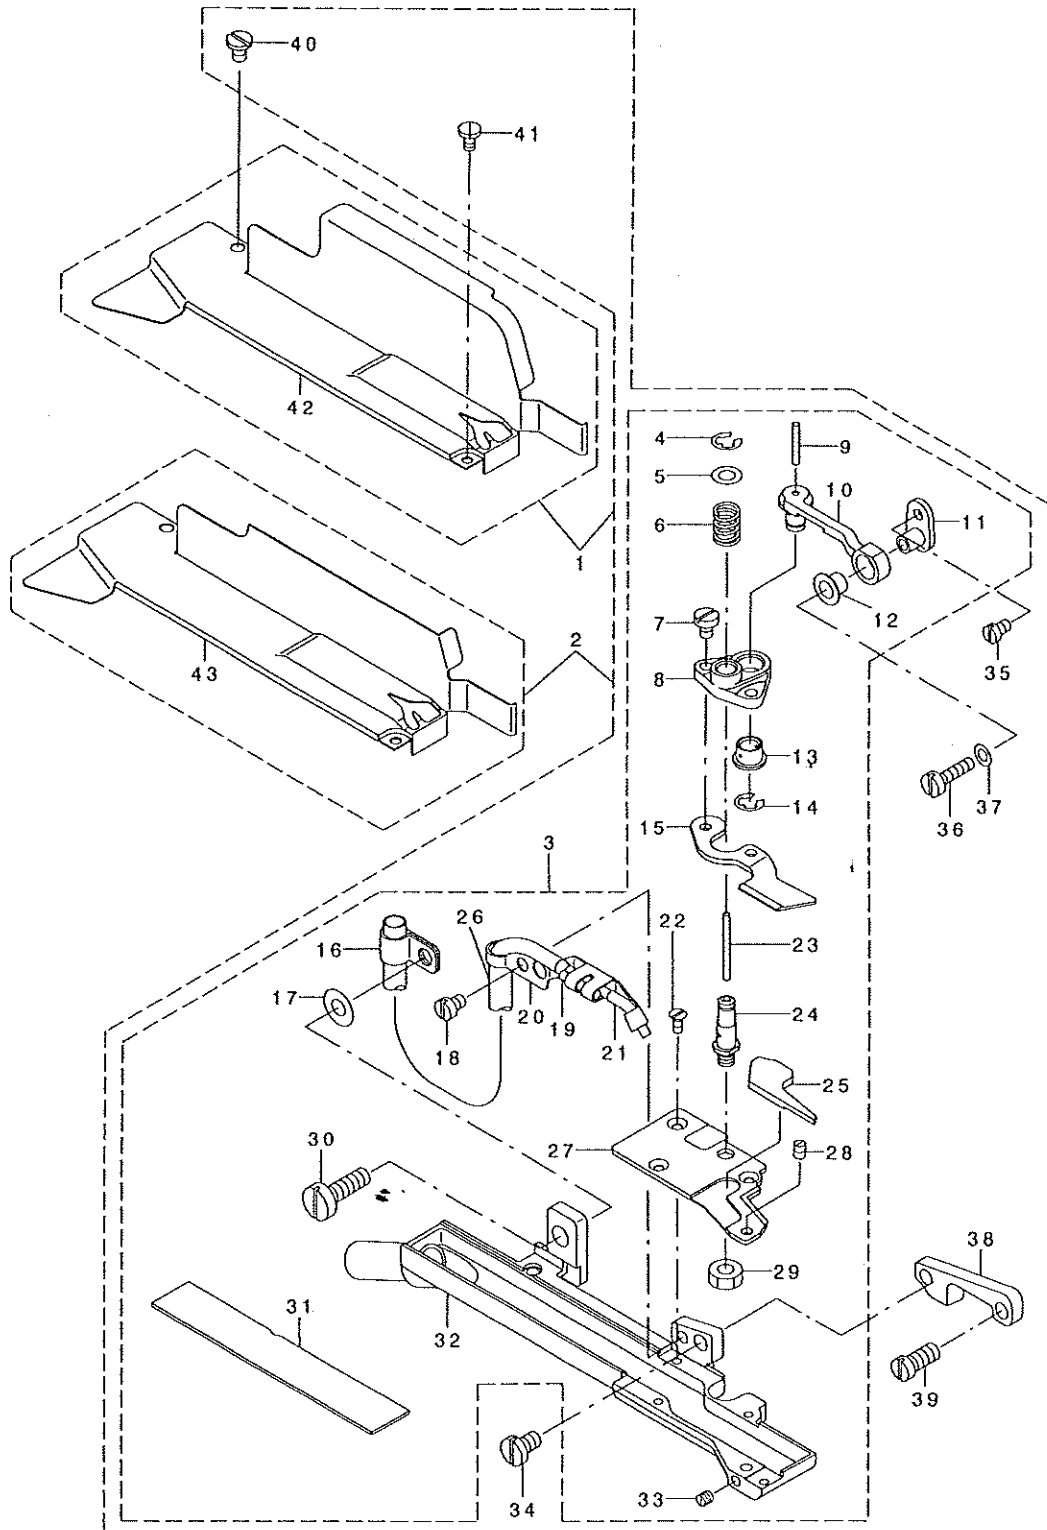

Pneumatic Flat Cutter
エア式フラットカッター

T050

PARTS LIST

29289501
No.1162-00

overlock

REF. NO	NOTE	PART NO.	DESCRIPTION	品名	Qty
1	#01	MAT-050010A0	PNEUMATIC FLAT CUTTER ASM. <i>MOG</i>	エア-シキフラットカッター-クミ	1
2	#02	MAT-050010B0	PNEUMATIC FLAT CUTTER ASM. <i>MOJ</i>	エア-シキフラットカッター-クミ	1
3		MAT-050020B0	KNIFE PLATE ASM.	メスタ' イソクミ	(1)
4		RE-0300000-K0	E-RING 3	Eカ' タメリ 3	(1)
5		WP-0450000-SD	WASHER 4.5X8X0.5	ヒラザ' ガ' ネ 4.5X8X0.5	(1)
6		MAT-03509000	SPRING	ト' ウメスオチエハ' ネ	(1)
7		SS-7080510-TP	SCREW 1/8-44 L=4.5	マルヒラネジ' 1/8-44 L=4.5	(2)
8		MAT-03508000	MOVING KNIFE BRACKET	ト' ウメストリツケタ' イ	(1)
9		CQ-2020000-00	OIL WICK	ユジシ	(0.1)
10		MAT-05006000	KNIFE DRIVING RINK	ト' ウメスリンク	(1)
11		MAT-03512000	KNIFE DRIVING RINK BRACKET	ト' ウメスリンク' ヲ' ウタ' イ	(1)
12		MAT-03510000	KNIFE DRIVING RINK PIECE	メスタ' ウコマ	(1)
13		MAT-03510000	KNIFE DRIVING RINK PIECE	メスタ' ウコマ	(1)
14		RE-0400000-K0	E-RING 4	Eカ' タメリ 4	(1)
15		MAT-03506000	MOVING KNIFE	ト' ウメス	(1)
16		MAT-03516000	OIL TUBE HOLDER	キユウコハ' イフ' ト' メ	(1)
17		WP-0502616-SD	WASHER	ヒラザ' ガ' ネ	(1)
18		SS-7090520-TP	SCREW 9/64-40 L= 4.5	マルヒラネジ' 9/64-40 L=4.5	(1)
19		CQ-2500000-F0	WASHER 3.7X8X1	ヒラザ' ガ' ネ 3.7X8X1	(1)
20		MAT-05007000	OIL TUBE ASM.	メスキユウ チユウ' クミ	(1)
21		MAT-050080A0	OIL TUBE ASM.	ト' ウメスリンク' キユ-ユチユ-ア' クミ	(1)
22		SS-1060610-SP	SCREW 3/32-56 L=5.5	チラネジ' 3/32-56 L=5.5	(3)
23		CQ-2020000-00	OIL WICK	ユジシ	(0.1)
24		MAT-03507000	KNIFE BAR DRIVING SHAFT	ト' ウメス' ク	(1)
25		MAT-03517000	AIR LEAK STOPPER	エアモレト' メ	(1)
26		BP-4000000-00	VINYL TUBE, WHITE D=4	ビ' ニ-ル ハ' イフ	(0.1)
27		MAT-03505000	FIXED KNIFE	コテイメス	(1)
28		SS-8080610-SP	SCREW 1/8-44 L=5.5	トメネジ' 1/8-44 L=5.5	(1)
29		NS-6110310-SP	NUT 11/64-40	ロツカクナツト 11/64-40	(1)
30		SS-7121410-TP	SCREW 3/16-28 L=14	マルヒラネジ' 3/16-28 L=14	(1)
31		MAT-03518000	KNIFE PLATE COVER	メスタ' イフタ	(1)
32		MAT-050020A0	KNIFE PLATE ASM.	メスタ' タ' イツゴ' ウ	(1)
33		SS-8080310-TP	SCREW 1/8-44 L=2.8	トメネジ' 1/8-44 L=2.8	(1)
34		SS-7110840-SP	SCREW 11/64-40 L=7.8	マルヒラネジ' 11/64-40 L=7.8	(1)
35		SS-7080520-SP	SCREW 1/8-44 L=4.9	マルヒラネジ' 1/8-44 L=4.9	(1)
36		SS-7081310-SP	SCREW 1/8-44 L=12.5	マルヒラネジ' 1/8-44 L=12.5	(1)
37		WP-0371016-SD	WASHER 3.7X8X1	ヒラザ' ガ' ネ 3.7X8X1	(1)
38		MAT-05005000	KNIFE PLATE	メスタ' タ' イトリツケイタ	(1)
39		SS-7120910-SP	SCREW 3/16-28 L=9	マルヒラネジ' 3/16-28 L=9	(1)
40		SS-6090520-SP	SCREW 9/64-40 L= 5.0	ヒラネジ' 9/64-40 L=5	(1)
41		SS-7060310-SP	SCREW 3/32-56 L=3	マルヒラネジ' 3/32-56 L=3	(1)
42		MAT-05011000	KNIFE PLATE COVER	メスタ' イカハ'	(1)
43		MAT-05012000	KNIFE PLATE COVER	メスタ' イカハ'	(1)