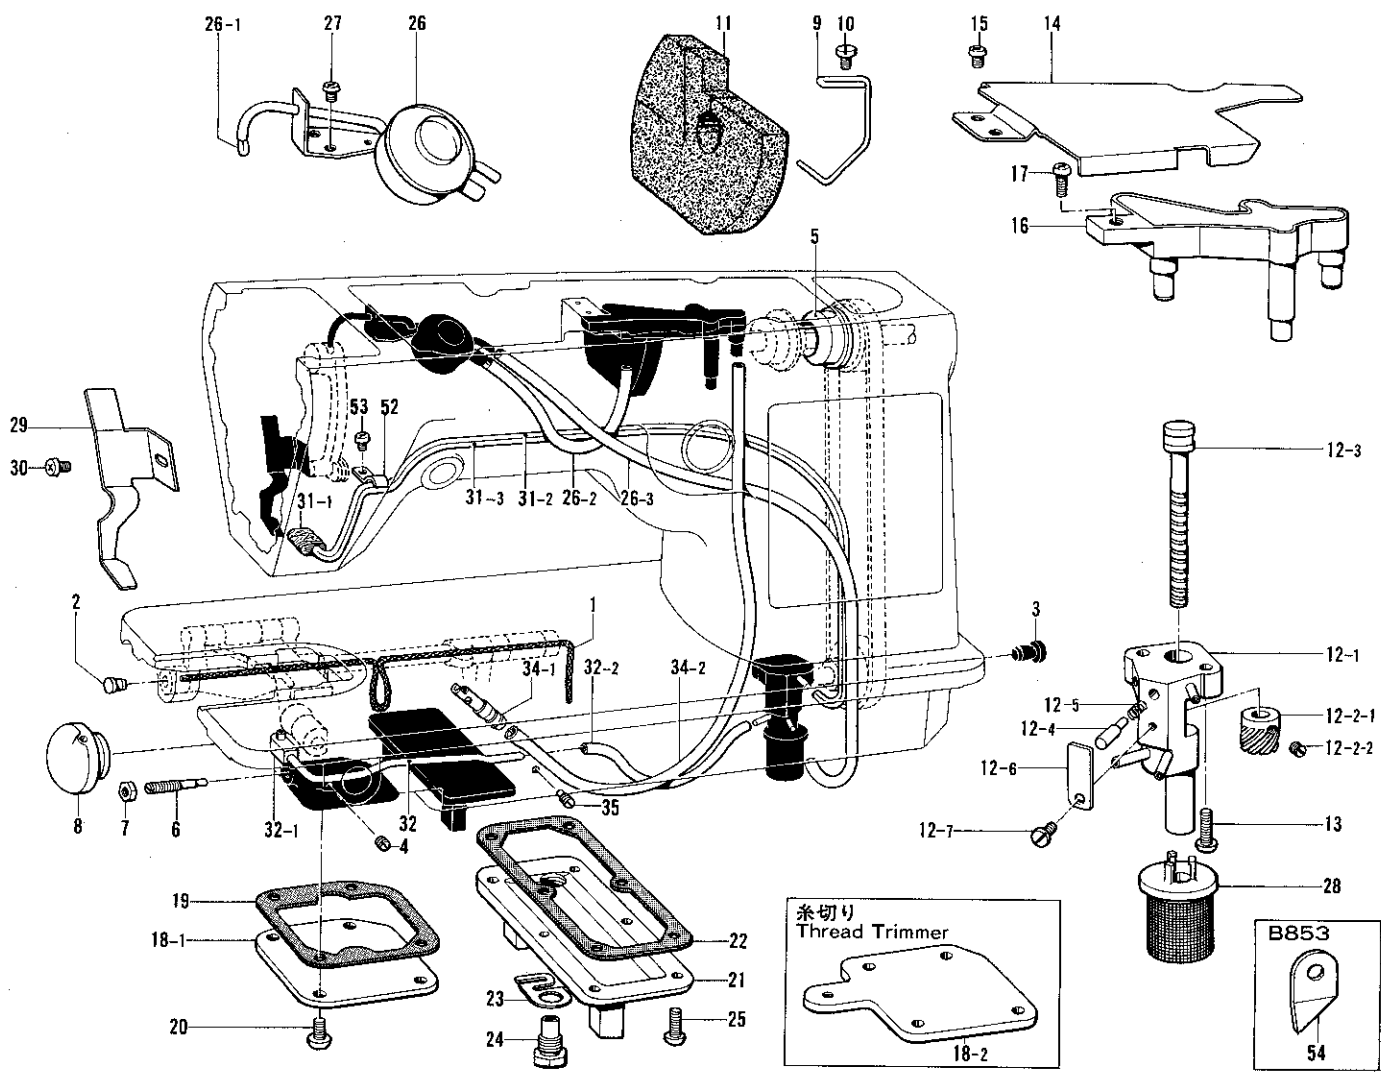

J. 給油潤滑関係(1)/ Lubricaiton (1)/Schmierung (1)
Lubrification (1)/Lubracion (1)

参照番号 Ref.No.	品名 Name of Parts	個数 Q'ty	部品コード Parts No.
1	クミヒモφ×6	1	158081-000
2	オイルメクラセン	1	111865-001
3	502752000メクラセン	1	158281-001
4	トメネジ4.37クボミ	1	013680-512
5	502510000アブラキリ	1	158282-001
6	500247833ネジ	1	158275-001
7	ナット4.37	1	102571-003
8	502818000メクラセン	1	158276-001
9	スポンジオサエ	1	158049-001
10	シメネジ3.57	2	112751-003
11	オイルシャハイスポンジ	1	158050-000
12	411207000クミ	1	158120-001
12-1	411208000ポンプ	1	158271-001
12-2	411147000ギヤクミ	1	158505-001
12-2-1	411148000ギヤ	1	
12-2-2	504007000トメネジ	2	158121-001
12-3	411210000スクリュー	1	158270-001
12-4	540556000ピストン	1	158269-001
12-5	540625000バネ	1	158268-001
12-6	411211000ブラケット	1	158267-001
12-7	504010451シメネジ	1	158266-001
13	ナベコ437-40×16	2	062681-612
14	502764000オイルイタ	1	158294-001
15	ナベコ476-32×6	2	062710-612
16	508943000タンククミ	1	158122-001
17	ナベコ357-40×10	1	062671-012
18-1	502573000ギヤフタ	1	158272-001
18-2	ギヤフタ	1	S06182-001
19	502574000パッキン	1	158273-001

参照番号 Ref.No.	品名 Name of Parts	個数 Q'ty	部品コード Parts No.
20	ナベコ437-40×10	4	062681-012
21	502881000ギヤフタ	1	158066-000
22	502521000パッキン	1	158299-001
23	502543000クランプ	1	158297-001
24	500245850ボルト	1	158298-001
25	ナベコ437-40×12	6	062681-212
26	502650945コリヨウケイ	1	158284-001
26-1	502651000トウシン	1	158125-001
26-2	502647002チューブS	1	158291-001
26-3	502635002チューブL	1	158292-001
27	ナベコ357-40×5	2	062670-512
28	411110000フィルター	1	158263-001
29	502919000オサエ	1	158293-001
30	ナベコ357-40×5	1	062670-512
31	411212000クミ	1	158451-001
31-1	016380000フェルト	1	158452-001
31-2	411217000ワイヤ	1	158453-001
31-3	411213000チューブ	1	158454-001
32	502575940パイプ	1	158286-001
32-1	117592000オイルグチ	1	158274-001
32-2	508960000チューブ	1	158290-001
34	411389000クミ	1	S01181-000
34-1	411390000クチガネ	1	S01182-000
34-2	502648002チューブ	1	158289-001
35	000998833オサエネジ	1	158288-001
38	411173000パッキン	1	158354-101
52	コードオサエ	1	140647-001
53	ナベコ357-40×5	1	062670-512
54	502835000オイルシン(B853)	1	158285-001