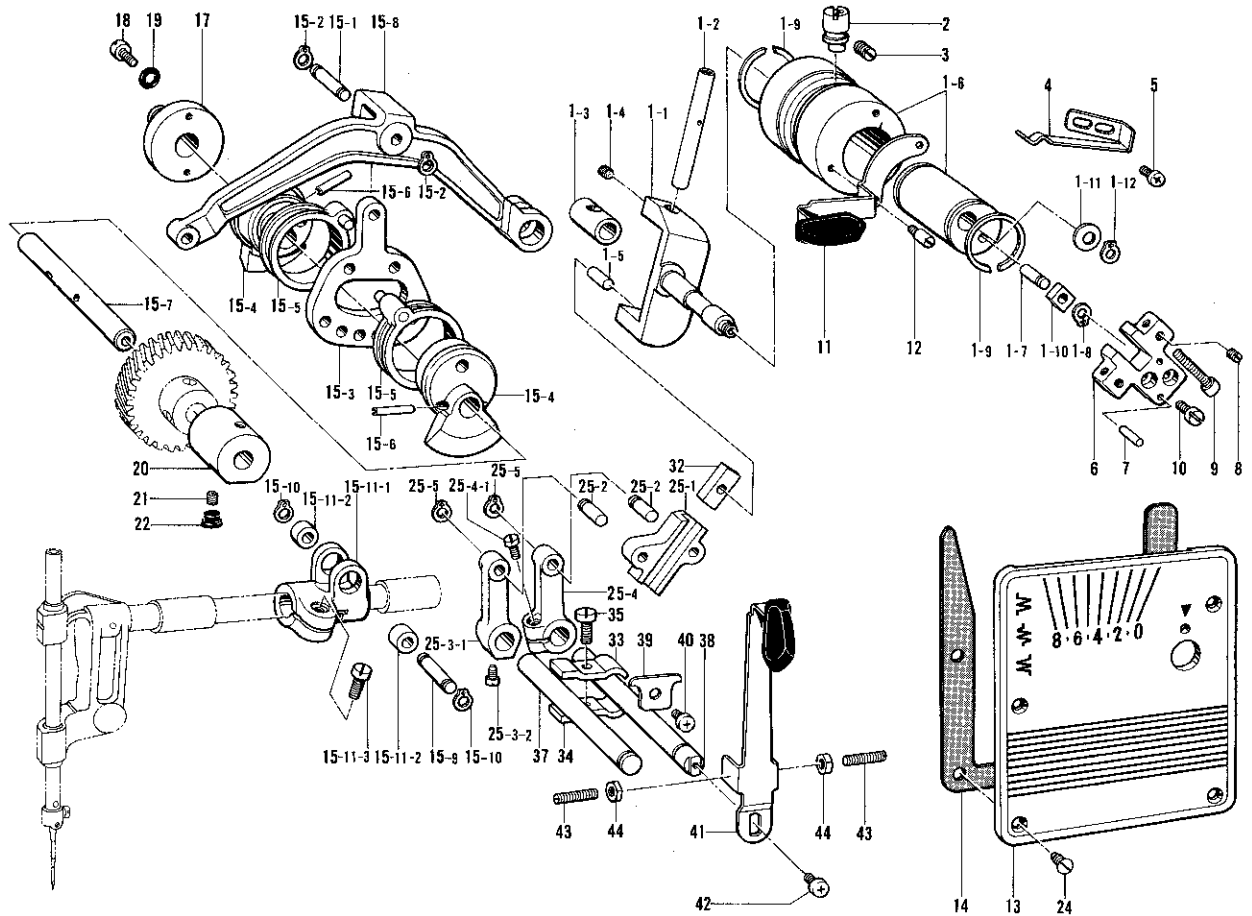

C. 千鳥関係 (B853) / Zigzag Mechanism (B853) / Zickzackmechanismus (B853)
Mécanisme des points zigzag (B853) / Mecanismo de zigzag (B853)

参照番号 Ref.No.	品名 Name of Parts	数量 Q'ty	部品コード Parts No.	参照番号 Ref.No.	品名 Name of Parts	数量 Q'ty	部品コード Parts No.
1	411068945ハリフリクミ	1	158491-000	15-9	502785000シク	1	158315-001
1-1	411069000キャリア	1	158339-001	15-10	502802000トメワ	2	158495-001
1-2	502857000シク	1	158244-001	15-11	411074000ツギテクミ	1	158311-001
1-3	502858031スライダー	1	158337-001	15-11-1	411076900コネクター	1	---
1-4	504048000トメネジ	2	158348-001	15-11-2	502757000メタル	2	158313-001
1-5	502789000ピン	1	158338-001	15-11-3	544286000シメネジ	1	158302-001
1-6	411072900メタルL	1	158309-001	17	411053000カムメタルR	1	158321-001
1-7	502776000ピン	1	158329-001	18	544286000シメネジ	2	158302-001
1-8	502793000トメワ	1	158492-001	19	パッキン	2	118770-001
1-9	502762000トメワ	2	158493-001	20	502825000カムメタルF	1	158322-001
1-10	502781000カクゴマ	1	158334-001	21	アナトメネジ 6.35クボミ	1	014770-622
1-11	502800000ザガネ	1	158494-001	22	メクラセン	1	104450-101
1-12	502802000トメワ	1	158495-001	24	サラネジ 4.37	4	158384-001
2	411046000イチキメ	1	158310-001	25	411041000クミ	1	158333-001
3	トメクボミ 476-32X10	1	013711-012	25-1	502775000ブラケット	1	158328-001
4	502784000ハリイチキメ	1	158306-001	25-2	502776000ピン	2	158329-001
5	ナベコ 437-40X10	2	062681-012	25-3	411042000クランククミ	1	158124-001
6	411052900ブロック	1	158301-001	25-3-1	411043900クランク	1	---
7	548226000ピン	2	158303-001	25-3-2	545263000トメネジ	1	158331-001
8	500067833トメネジ	2	158497-001	25-4	411044000クランククミ	1	158332-001
9	544308000ストッパー	2	158496-001	25-4-1	051369850シメネジ	1	158216-001
10	544286000シメネジ	2	158302-001	25-5	502793000トメワ	2	158492-001
11	509007000レバー	1	158304-001	32	502782000ブロック	1	158335-001
12	500302950 ストッパー	2	158305-001	33	502922000トメイタ	1	158323-001
13	カザリイタ	1	158071-001	34	411078000トメイタ	1	158324-001
14	カザリイタパッキン	1	158070-000	35	545361452シメネジ	1	158350-001
15	411073000NBYクミ	1	158498-001	37	502783000シク	1	158326-001
15-1	502801000シク	1	158314-001	38	411047000シク	1	158327-001
15-2	502793000トメワ	2	158492-001	39	502788000リテイナー	1	158325-001
15-3	502753934カムアンナイ	1	---	40	ナベコ 476-32X7	1	062710-712
15-4	502807901カム	2	---	41	502803000レバー	1	158307-001
15-5	502774900リング	2	---	42	ナベコ 476-32X7	1	062710-712
15-6	543822007ピンL	2	---	43	544302000トメネジ	2	158308-001
15-7	502787000カムシク	1	---	44	ナット1シュ 4.76	2	021710-102
15-8	502768000レンカン	1	158316-001