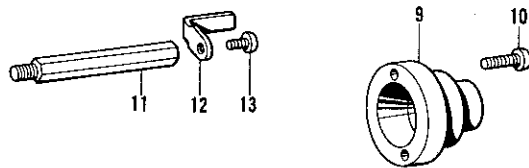

(EFKA Motor, Motor EFKA, Le Moteur EFKA, El Motor EFKA)

参照番号 Ref.No.	品名 Name of Parts	個数 Q'ty	部品コード Parts No.
1	シンクロナイザクミ#14-2 Synchronizer Assembly #14-2	1	230157-001
2	ナベコ476-32×10 Screw 476-32×10	1	062711-012
3	ザガネ Washer	1	113431-002
4	ゼツエンシート Insulation Seat	1	S06241-000
5	ソクドシレイタ Speed Command Plate	1	_____
6	ハリウエイタ Needle Upper Plate	1	_____
7	ナベコ437-40×16 Screw 437-40×16	2	062681-612
8	ザガネ Washer	2	100645-003
9	_____ Slip Ring Support	1	148825-001
10	_____ Screw 4.76-32×14	2	062711-412
11	_____ Holder Shaft	1	S06250-001
12	_____ Synchronizer Holder	1	158775-001
13	_____ Screw 437-40×7	1	062680-712

R. 逆転スイッチ関係/ Quick reverse switch mechanism/Umkehrschalter

Mécanisme de interrupteur de marche arrière rapide/Mecanismo de conmutador de inversion rápida