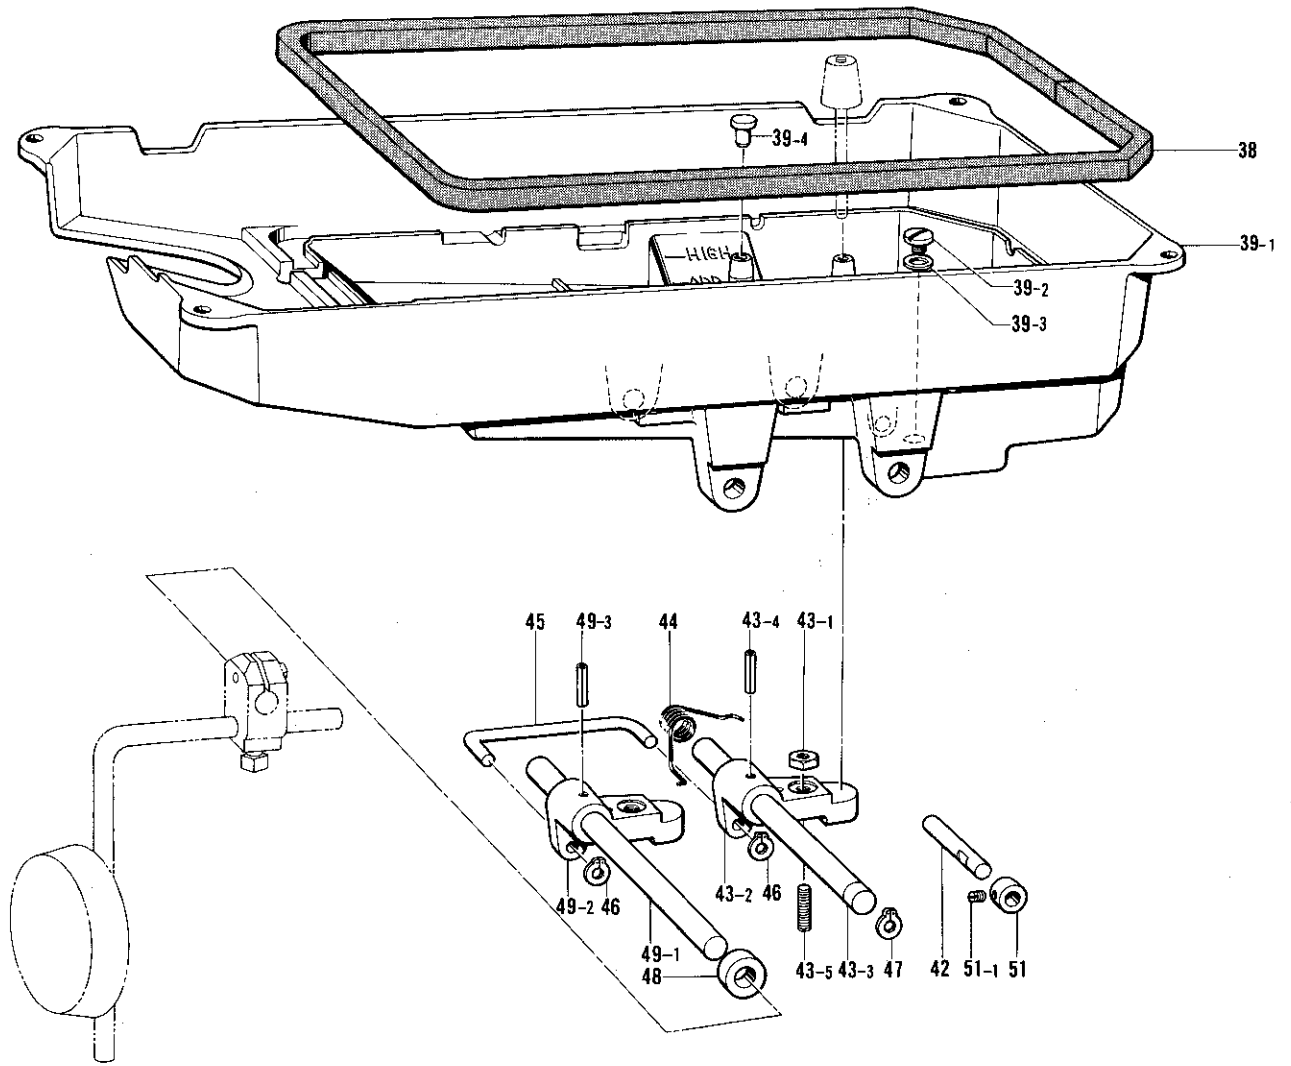

J. 給油潤滑関係(2)/ Lubricaiton (2)/Schmierung (2)
Lubrification (2)/Lubricacion (2)

参照番号 Ref.No.	品名 Name of Parts	個数 Q'ty	部品コード Parts No.	参照番号 Ref.No.	品名 Name of Parts	個数 Q'ty	部品コード Parts No.
39	オイルパンクミ Oil Pan Assembly	1		44	087018457バネ 087018457 Spring	1	158365-001
39-1	オイルパン Oil Pan	1		45	508501000ツギテ 508501000 Rock Shaft Connection	1	158366-001
39-2	545036010ボルトセン 545036010 Bolt	1	158098-001	46	508502000トメワ 508502000 Stop Ring	2	158367-001
39-3	545754000ガスケット 545754000 Packing	1	158099-000	47	503000000トメワ 503000000 Stop Ring	1	158368-001
39-4	502987000メクラセン 502987000 Oil Cap	1	158374-001	48	411128000スペーサ 411128000 Spacer	1	158100-001
42	502937000ピン 502937000 Pin	1	158358-001	49	502990000クミ 502990000 Rock Shaft Assembly	1	158370-001
43	502996000クミ 502996000 Control Shaft Assembly	1	158359-001	49-1	502509000シク 502509000 Rock Shaft	1	158371-001
43-1	500785850ナット 500785850 Nut	1	158360-001	49-2	502998000クランク 502998000 Control Shaft Crank	1	158361-001
43-2	502998000クランク 502998000 Control Shaft Crank	1	158361-001	49-3	508302000ワリピン 508302000 Pin	1	158363-001
43-3	502997000シク 502997000 Control Shaft	1	158362-001	51	411114000カラークミ 411114000 Collar Assembly	1	158102-001
43-4	508302000ワリピン 508302000 Pin	1	158363-001	51-1	050150833トメネジ 050150833 Screw	1	158103-001
43-5	500271833トメネジ 500271833 Screw	1	158364-001