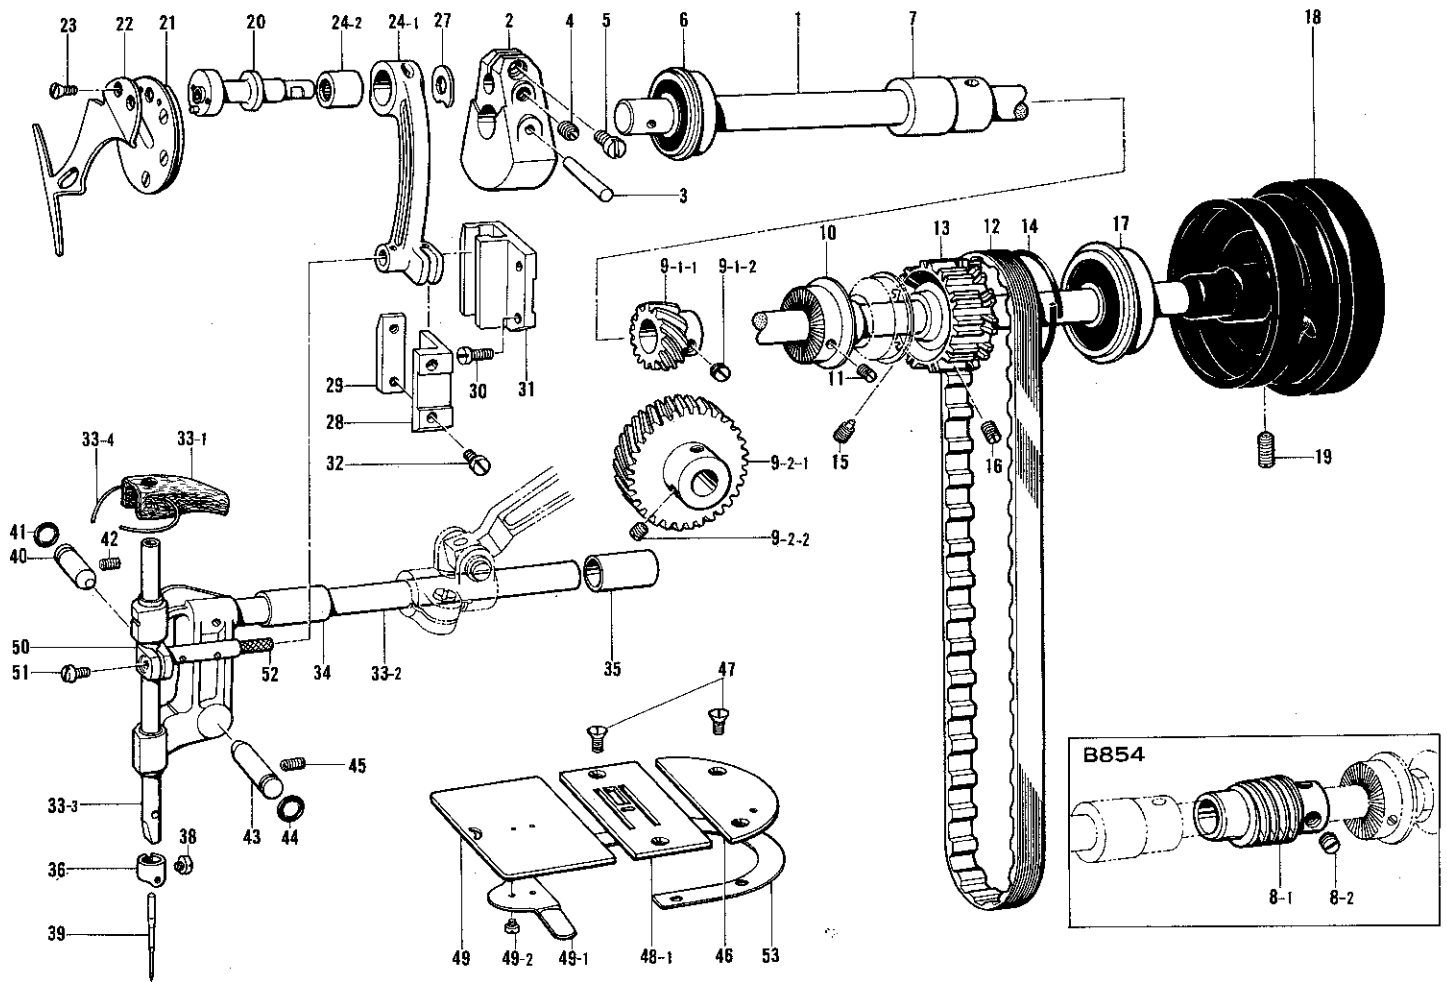

B. 針棒・天ビン関係/ Needle bar and thread take-up mechanism/Nadelstange und Fadenabnahme vorrichtung
Mécanisme de la barre à aiguille et releveur de fil/Mecanismo de la barra de aguja y tirahilos

参照番号 Ref.No.	品名 Name of Parts	偏数 Q'ty	部品コード Parts No.	参照番号 Ref.No.	品名 Name of Parts	偏数 Q'ty	部品コード Parts No.
1	ワウジク	1	158054-001	24-2	270266000 ニードル	1	158460-001
2	テンピンクランク	1	158053-000	27	276114000 ザガネ	1	158164-001
3	テーパピン4X32	1	152738-001	28	411009000 アンナイ	1	158176-001
4	トメネジ6.35	1	100251-001	29	411010000 オサエ	1	158177-001
5	544290000 シメネジ	1	158158-001	30	シメネジ4.37	2	105176-001
6	クマジクウケ6202ZZNR	1	158112-000	31	411001000 アンナイ	1	158175-001
7	ワウジクメタルM	1	158048-000	32	シメネジ4.37	2	105176-001
8	411160000 ウォームクミ (B854)	1	158562-001	33	508879002 フレームクミ	1	158180-001
8-1	502971901 ウォーム	1	---	33-1	502608000 フェルト	1	158283-001
8-2	544306000 トメネジ	4	158560-001	33-2	508880000 フレーム	1	158502-001
9	チドリクドウギヤクミ (B852-853)	1	158083-001	33-3	502993000 ハリボウ	1	158163-001
9-1-1	ワウジクギヤ	1	---	33-4	502594000 ハリツケイト	1	158165-001
9-1-2	トメネジ6.35	2	105299-003	34	メタルF	1	158152-001
9-2-1	ハリボウヨウドウギヤ	1	---	35	メタルR	1	158151-001
9-2-2	トメネジ6.35クボミ	2	123006-001	36	ハリボウイトアンナイ	1	151594-001
10	411084900 クドウリン	1	158157-001	38	000223000 トメネジ	1	158162-001
11	トメネジ3.57クボミ	2	013670-712	39	ミシンハリSG1965	1	158463-011
12	502500000 ベルト	1	158153-001	40	508883000 ピンR	1	158178-001
13	502509000 プーリウ	1	158158-001	41	502930000 Oリング	1	158464-001
14	214206000 リング	1	158155-001	42	トメクボミ476-32X10	1	013711-012
15	500274833 トメネジ	1	158341-001	43	508884000 ピンF	1	158179-001
16	500272833 トメネジ	1	158340-001	44	502930000 Oリング	1	158464-001
17	タマジクウケ6204ZZNR	1	158115-001	45	トメクボミ476-32X10	1	013711-012
18	プーリ	1	---	46	210505BROハリイタ1	1	158169-001
19	トメネジ5.95クボミ	2	013761-410	47	500244000 サラネジ	4	158168-001
20	ハリボウレンカンジク	1	158052-001	48	ハリイタ	1	---
21	イタクミ	1	---	49	508507BROスベリイタ	1	158171-001
22	509087BROテンピン	1	158174-001	49-1	508506000 イタバネ	1	158170-001
23	500244000 サラネジ	2	158168-001	49-2	000238000 シメネジ	2	158467-001
24	508585000 レンカンクミ	1	158372-001	50	411006900 タキ	1	158160-001
24-1	508585901 レンカン	1	---	51	545249452 シメネジ	1	158161-001
				52	502603000 トウシン	1	158462-001
				53	ハリイタザガネ	1	506165-001