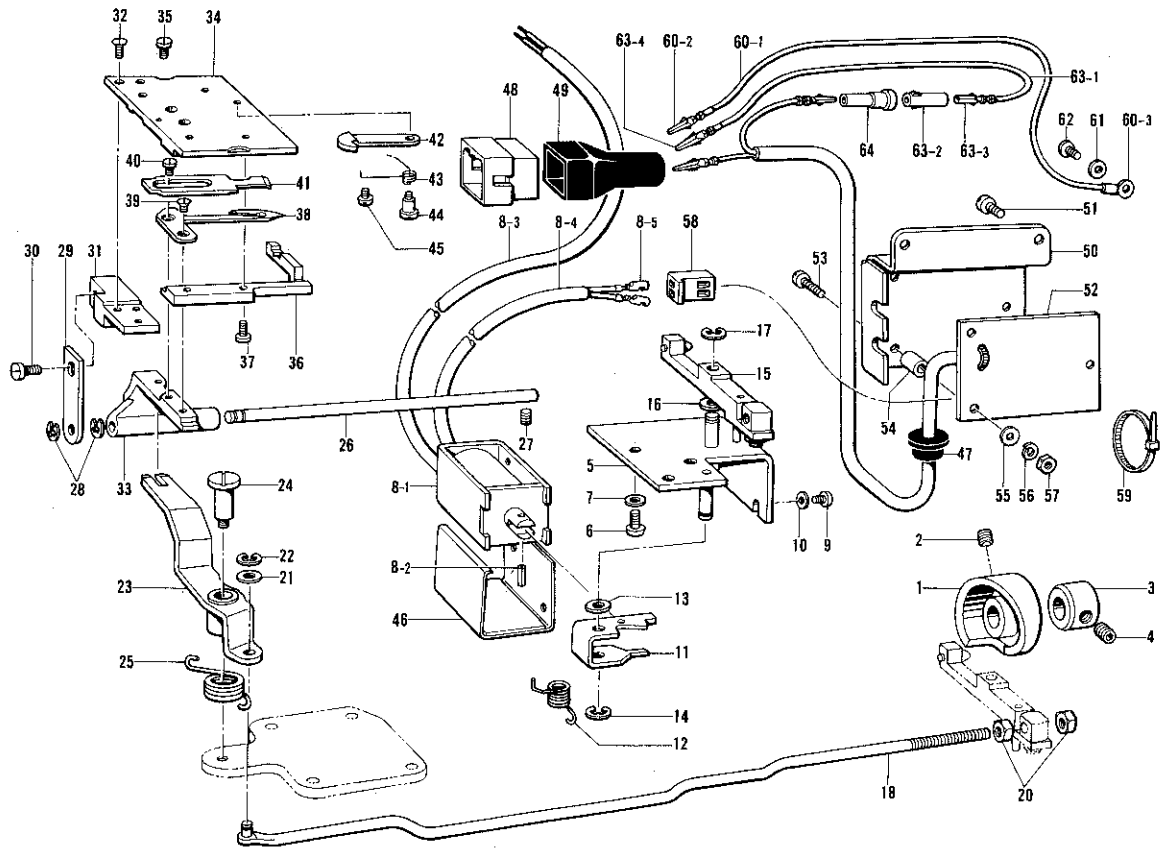

M. 糸切り関係/ Thread trimmer mechanism/Fadenabschneidevorrichtung
Mécanisme de coupe-fil/Mecanismo de recortadora de orill

参照番号 Ref.No.	品名 Name of Parts	個数 Q'ty	部品コード Parts No.	参照番号 Ref.No.	品名 Name of Parts	個数 Q'ty	部品コード Parts No.
1	チドリイキリカム Thread Trimmer Clutch	1	S06185-001	35	シメネジ3.57 Screw 3.57	2	112751-002
2	アナトメネジ6.35クボミ Screw 6.35x6	2	014770-622	36	イドウハササエ Movable Knife Supporter	1	S06204-001
3	セットカラー Set Collar	1	150594-001	37	ナベコ357-40x16 Screw 357-40x16	2	062671-012
4	トメネジ5.95クボミ Screw 5.95	2	013760-612	38	イドウハ Movable Knife	1	S06205-001
5	508857000ブラケット 508857000 Bracket	1	S06186-001	39	サラネジ3.18 Screw 3.18	1	141542-001
6	ナベコ437-40x8 Screw 437-40x8	2	062680-812	40	シメネジ3.18 Screw 3.18	1	141544-001
7	ヒラザガネチューブ4.37 Washer 4.37	2	025680-232	41	コテイハ Fixed Knife	1	S06206-001
8	イトキリソレノイドクミ Thread Trimming Solenoid Assembly	1		42	コテイハクラッチ Fixed Knife Clutch	1	S06207-001
8-1	イトキリソレノイド Thread Trimming Solenoid	1		43	コテイハクラッチバネ Fixed Knife Clutch Spring	1	S06208-001
8-2	スプリングピンAW3 Spring Pin AW3	1	047300-842	44	ダンネジ3.18 Stud Screw 3.18	1	155103-001
8-3	イトキリコード Thread Trimming Cord	1		45	シメネジ3.18 Screw 3.18	1	141544-001
8-4	イトキリコード Thread Trimming Cord	1		46	508881000カバー 508881000 Cover	1	S06209-001
8-5	ピンターミナル5194 Terminal Pin 5194	1	S05014-000	47	コードブッシュ Cord Bushing	1	146080-000
9	プラスナベコ3x6クロ Screw 3x6	2	002300-602	48	ナイロンコネクタ12P Nylon Connector 12P	1	153969-000
10	バネザガネ2-3 Spring Washer 2-3	2	028030-242	49	コネクタキャップ5 Connector Cap 5	1	153971-001
11	508858000ストッパ 508858000 Stopper	1	S06190-001	50	キバンシジイタ Bord Setting Plate	1	S06210-001
12	508859000バネ 508859000 Spring	1	S06191-001	51	シメネジ4.37 Screw 4.37	2	107407-003
13	ヒラザガネチューブ5 Washer 5	1	025050-232	52	キバンB438017クミ Printed Circuit Bord	1	S06211-000
14	トメワE4 Stop Ring E4	1	048040-342	53	サラネジ3.57x14 Screw 3.57x14	3	151626-001
15	508860000カムフォロア 508860000 Cam Supporter	1	S06192-001	54	スペーサー Spacer	3	154514-001
16	ヒラザガネチューブ5 Washer 5	1	025050-232	55	ザガネ Washer	3	105248-003
17	トメワE4 Stop Ring E4	1	048040-342	56	バネザガネ2-3.5 Spring Washer 2-3.5	3	028350-242
18	イトキリレンカン Thread Trimming Connecting	1	S06193-001	57	ナット1シユ3.57 Nut 3.57	3	021670-102
20	2シュナット4 Nut 4	2	021400-202	58	コネクタ5195-02 Connector 5195-02	1	S06212-000
21	ヒラザガネショウ5 Washer 5	1	025050-132	59	ユニタイバンド Bead Band	1	340400-001
22	トメワE4 Stop Ring E4	1	048040-342	60	アースセンクミ Earth Wire Assembly	1	S02682-001
23	イトキリクドレバー Thread Trimming Lever	1	S06195-001	60-1	アースセン Earth Wire	1	S02683-000
24	ボビンオサエクラックジク Bobbin Finger Crank Stud	1	149124-001	60-2	ピンターミナルオスL Terminal Pin L (Male)	1	S03328-000
25	イトキリバネ Thread Trimmer Spring	1	S06196-001	60-3	アツクシ4.5x14 Terminal 4.5x14	1	204569-001
26	スライダシク Slider Shaft	1	S06197-001	61	ザガネ Washer	1	S02745-001
27	トメネジ4.37 Screw 4.37	1	151607-001	62	ナベコ437-40x8 Screw 437-40x8	1	062680-663
28	トメワE3 Stop Ring E3	2	048030-342	63	Wコードスクミ W Cord (S) Assembly	1	154210-000
29	スライダシクササエ Movable Knife Shaft Supporter	1	S06198-001	63-1	WコードS W Cord (S)	1	
30	シメネジ4.37 Screw 4.37	1	106629-002	63-2	ナイロンコネクタ Nylon Connector	1	146194-000
31	スライダシクササエダイ Supporter Bracket	1	S06199-001	63-3	ピンターミナルメス Terminal Pin	1	143548-000
32	サラネジ3.57 Screw 3.57	3	108960-002	63-4	ピンターミナルオス Terminal Pin	1	143549-000
33	イトキリスライダクミ Thread Trimmer Slider Assembly	1	S06200-001	64	ナイロンコネクタ Nylon Connector	1	146046-000
34	スベリイタ Slide Plate	1	S06203-001