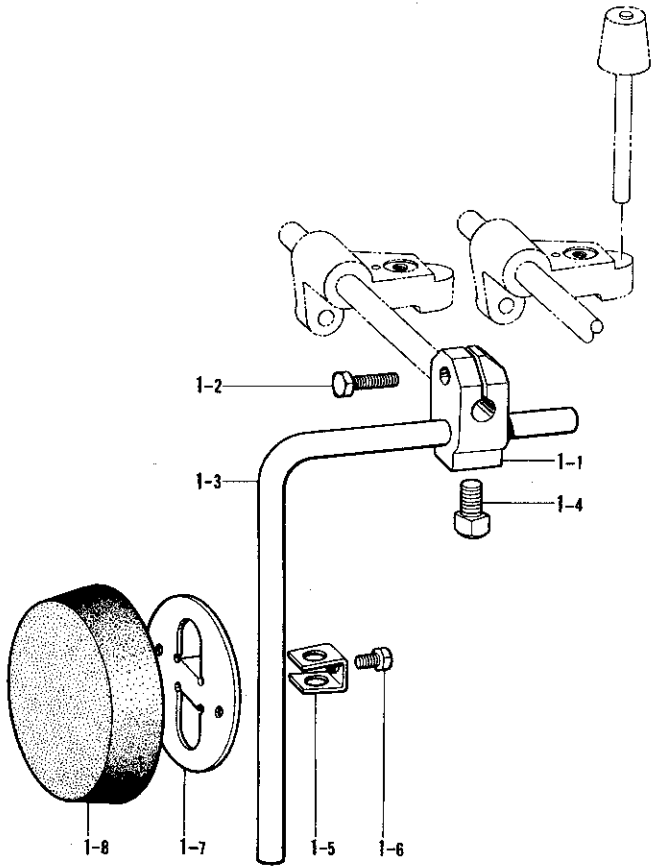

F. ヒザ上げ装置関係/ Air pressure mechanism/Luftdruck
Mécanisme de la pression d'air/Mecanismo de la presión de aire

参照番号 Ref.No.	品名 Name of Parts	個数 Q'ty	部品コード Parts No.
1	ヒザアテクミ Knee Lifter Assembly	1	181427-001
1-1	ヒザアテツギテ Knee Lifter Joint	1	146039-001
1-2	ボルト5.95×20 Bolt 5.95×20	1	017762-013
1-3	ヒザアゲクテジク Knee Lifter Bar	1	104619-002
1-4	4カクボルト7.94 Bolt 7.94	1	100463-001
1-5	ヒザアテストップパ Knee Lifter Plate Stopper	1	114967-001
1-6	ボルト5.95 Bolt 5.95	1	110087-001
1-7	ヒザアテ Knee Lifter Plate	1	114966-001
1-8	ヒザアテカバー Knee Lifter Cover	1	140503-001