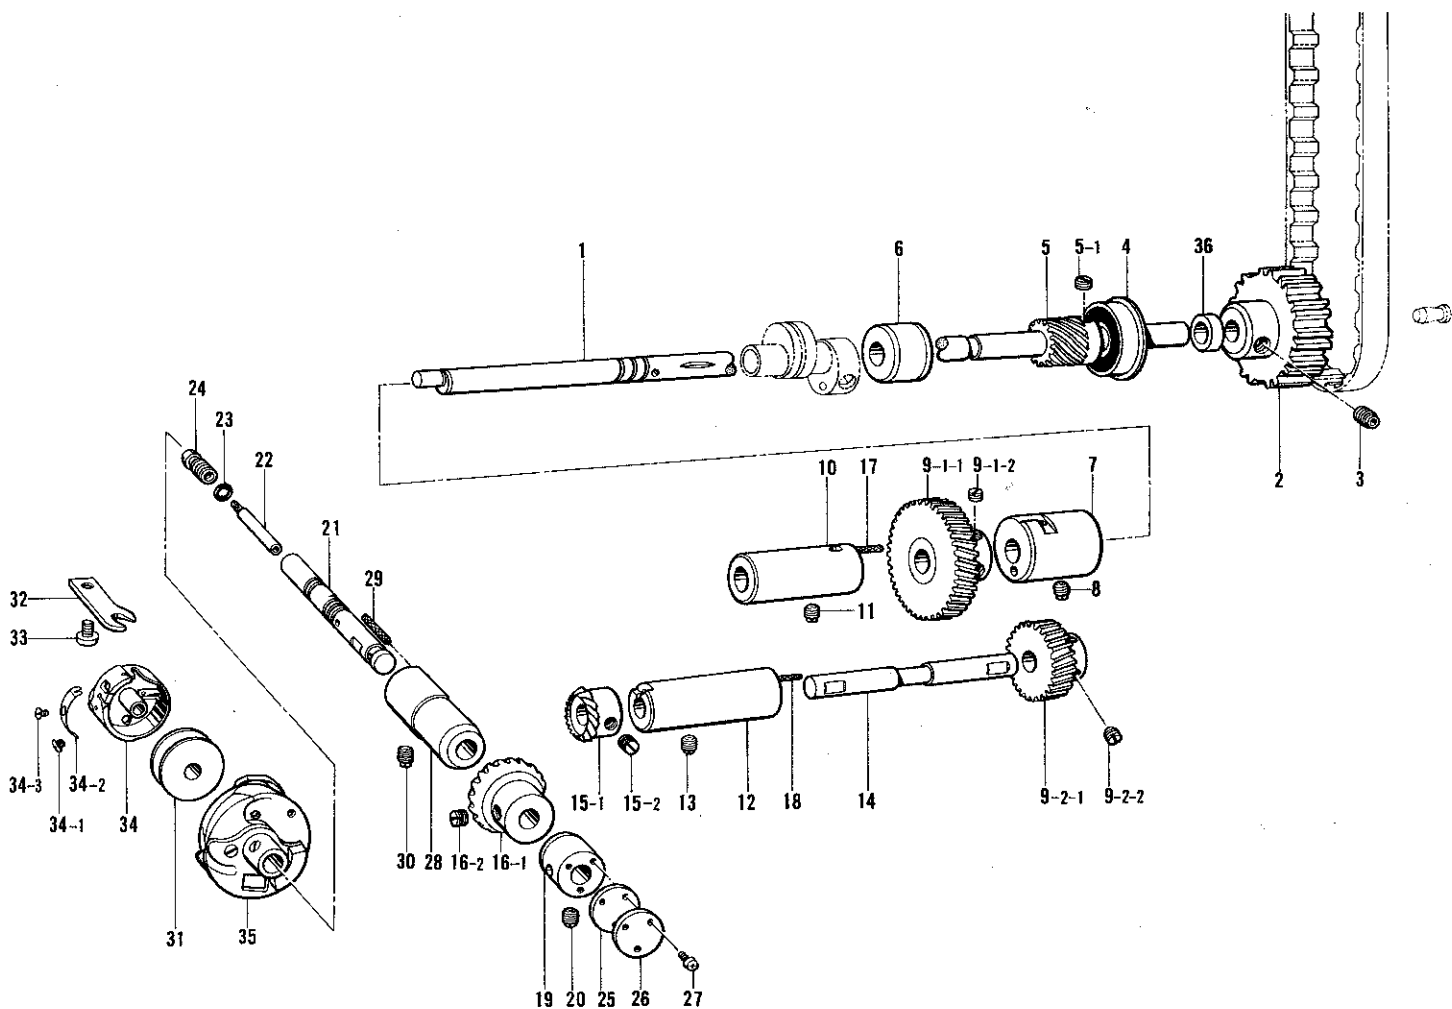

H. カマ関係/ Rotary hook mechanism/Greifervorrichtung
Mécanisme du crochet rotatif/Mecanismo del cangrejo

参照番号 Ref.No.	品名 Name of Parts	個数 Q'ty	部品コード Parts No.	参照番号 Ref.No.	品名 Name of Parts	個数 Q'ty	部品コード Parts No.
1	シタジク Lower Shaft	1		16-2	504101000 トメネジ 504101000 Screw	2	158484-001
2	502517000 ブーリD 502517000 Timing Belt Wheel (D)	1	158154-001	17	502516000 トウシン 502516000 Wick	1	158117-001
3	140930869 トメネジ 140930869 Screw	2	158468-001	18	502516000 トウシン 502516000 Wick	1	158117-001
4	タマジクウケ6200ZZNR Bearing 6200ZZNR	1	158119-001	19	カマジクメタルF Hook Shaft Bushing	1	158035-000
5	411037000 ギヤクミ 411037000 Gear with Screw	1	158265-001	20	トメネジφ.35 Screw φ.35	1	100251-001
5-1	504102000 トメネジ 504102000 Screw	2	158344-001	21	508913901 カマジク 508913901 Rotary Hook Shaft	1	158147-001
6	シタジクメタルR Lower Shaft Bushing (R)	1	158037-001	22	502928000 フェルト 502928000 Hook Shaft	1	158343-001
7	シタジクメタルM Lower Shaft Bushing (M)	1	158036-000	23	271808000 Oリング 271808000 "O" Ring	1	158465-001
8	トメネジφ.35 Screw φ.35	1	100251-001	24	544320000 ホルダー 544320000 Wick Holder	1	158146-001
9	ヘリカルギヤクミ Hook Driving Shaft Helical Gear Assembly	1	158085-001	25	502572000 パッキン 502572000 Packing	1	158279-001
9-1-1	シタジクギヤ Lower Shaft Gear	1		26	502611000 メタルフタ 502611000 Cap	1	158278-001
9-1-2	トメネジφ.35クボミ Screw φ.35	2	123006-001	27	ナベコ238-56×4 Screw 238-56×4	3	062630-412
9-2-1	シタジクピニオンギヤ Lower Shaft Pinion Gear	1		28	カマジクメタルR Hook Shaft Bushing (R)	1	158076-001
9-2-2	トメネジφ.35クボミ Screw φ.35	2	123006-001	29	502582000 トウシン 502582000 Wick	1	158280-001
10	502515000 メタルF 502515000 Bushing (F)	1	158143-001	30	トメネジφ.35 Screw φ.35	1	100251-001
11	トメネジφ.35 Screw φ.35	1	100251-001	31	233028457 ボビン 233028457 Bobbin	1	158205-001
12	502566000 メタル 502566000 Bushing	1	158144-001	32	502536000 カマドメ 502536000 Bobbin Case Position Bracket	1	158149-001
13	トメネジφ.35 Screw φ.35	1	100251-001	33	バインド357-40×8 Screw 357-40×8	1	060670-812
14	502565000 シク 502565000 Hook Driving Shaft	1	158145-001	34	502530457 ケース 502530457 Bobbin Case Assembly	1	158471-001
15	411040000 クミ 411040000 Gear with Screw	1	158486-001	34-1	200592803 トメネジ 200592803 Screw	1	158534-001
15-1	502569000 ギヤ 502569000 Gear	1		34-2	508530000 イタパネ 508530000 Adjusting Spring	1	158535-001
15-2	504101000 トメネジ 504101000 Screw	2	158484-001	34-3	201016803 ネジ 201016803 Adjusting Screw	1	158536-001
16	411039000 クミ 411039000 Gear with Screw	1	158480-001	35	カマ Rotary Hook Assembly	1	158472-001
16-1	021179997 ギヤ 021179997 Gear	1		36	シタジクスパーサ Timing Belt Wheel (L) Spacer	1	158038-001