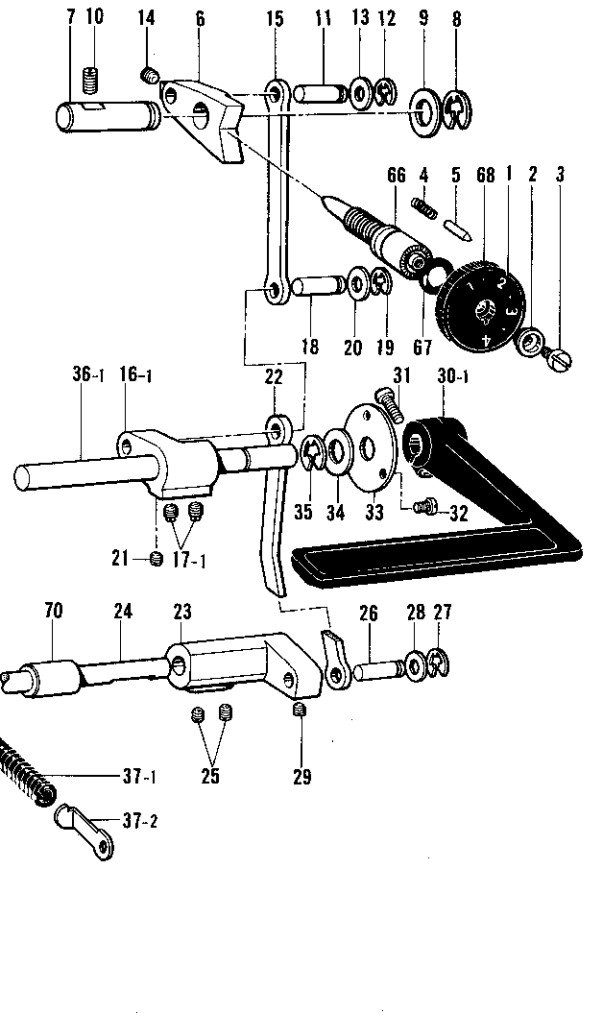

E. 送り関係(2)/ Feed mechanism (2)/Transportvorrichtung (2)
Mécanisme de l'entraînement (2)/Mecanismo de la alimentación (2)

参照番号 Ref.No.	品名 Name of Parts		個数 Q'ty	部品コード Parts No.	参照番号 Ref.No.	品名 Name of Parts		個数 Q'ty	部品コード Parts No.
1	オクリメモリイタ (B852)	Feed Regulator Plate (B852)	1	151508-001	27	トメワE5	Stop Ring E5	1	048050-342
	オクリメモリイタ (B853)	Feed Regulator Plate (B853)	1	151507-001	28	ザガネ	Washer	1	109893-002
	オクリメモリイタ (B854)	Feed Regulator Plate (B854)	1	158074-001	29	トメネジ4.37クボミ	Screw 4.37X5	1	013680-512
2	メモリアクオサエ	Length Control Supporter	1	142746-002	30-1	カエシヌイレバー	Reverse Lever	1	145495-001
3	シメネジ4.76	Screw 4.76	1	142747-002	30-2	カエシヌイレバー	Reverse Lever	1	S06168-001
4	メモリアキメピンバネ	Notch Spring	1	100328-001	31	ナベコ4.76-32X14	Screw 4.76-32X14	1	062711-412
5	メモリアキメピン	Pin	1	145502-001	32	シメネジ3.57	Screw 3.57	3	100257-010
6	オクリチョウセツキ	Feed Regulator	1	158077-001	33	カンザ	Washer	1	147504-001
7	チョウセツキジク	Feed Regulator Shaft	1	158063-001	34	ヒラザガネショウ10	Washer 10	1	025100-132
8	トメワE7	Stop Ring E7	1	048070-342	35	トメワE8	Stop Ring E8	1	048080-342
9	ヒラザガネショウ10	Washer 10	1	025100-132	36-1	カエシヌイレバージク	Reverse Lever Shaft	1	062711-412
10	トメワE5 476-32X10	Screw 476-32X10	1	013711-010	36-2	カエシヌイレバー	Reverse Lever Shaft	1	S06168-001
11	オクリチョウセツキジク	Feed Regulator Stud	1	158064-001	37	502932457バネクミ	502932457 Spring Assembly	1	158277-001
12	トメワE5	Stop Ring E5	1	048050-342	37-1	502866000バネ	502866000 Spring	1	158248-001
13	ヒラザガネショウ6.35	Washer 6.35	1	025770-232	37-2	502931000バネカケ	502931000 Spring Hook	1	158249-001
14	トメネジ4.37クボミ	Screw 4.37X5	1	013680-512	38	502867000バネカケ	502867000 Spring Hook	1	158252-001
15	オクリチョウセツキレンカンU	Feed Regulator Connecting Rod (U)	1	158067-001	57	トメワE4	Stop Ring E4	1	048040-342
16-1	オクリチョウセツキレバーU	Feed Regulator Lever (U)	1	158069-000	58	502862000レンカン	502862000 Connecting Rod	1	158239-001
16-2	オクリチョウセツキレバーU	Feed Regulator Lever (U)	1	S06167-000	66	オクリチョウセツキネジ	Length Control Screw	1	109151-101
17-1	トメネジ6.35	Screw 6.35	2	100251-001	67	Oリング	"O" Ring	1	108549-001
17-2	ナベコ4.76-32X14	Screw 4.76-32X14	1	062711-412	68	オクリメモリイタタイ	Length Control Dial	1	153168-001
18	オクリチョウセツキジク	Feed Regulator Stud	1	158064-001	70	502868000メタル	502868000 Bushing	1	158236-001
19	トメワE5	Stop Ring E5	1	048050-342	71	411084900クラック	Rock Shaft Arm	1	158238-001
20	ヒラザガネショウ6.35	Washer 6.35	1	025770-232	72	544286000シメネジ	544286000 Screw	1	158302-001
21	トメネジ4.37クボミ	Screw 4.37X5	1	013680-512	75	カラー	Collar	1	149087-001
22	オクリチョウセツキレンカンD	Feed Regulator Connecting Rod (D)	1	158068-001	76	カエシヌイレバーオサエバネ	Spring	1	149088-001
23	オクリチョウセツキレバーD	Feed Regulator Lever (D)	1	158044-000	77	シメネジ4.76	Screw 4.76	1	100511-003
24	オクリチョウセツキジク	Feed Regulator Stud	1	158062-001	78	ストップバー	Reverse Lever Stopper	1	149282-001
25	トメネジ4.76クボミ	Screw 4.76	2	013710-712	79	ナベコ437-40X10	Screw 437-40X10	1	062681-012
26	オクリチョウセツキジク	Feed Regulator Stud	1	158064-001	80	ザガネ	Washer	1	100645-003