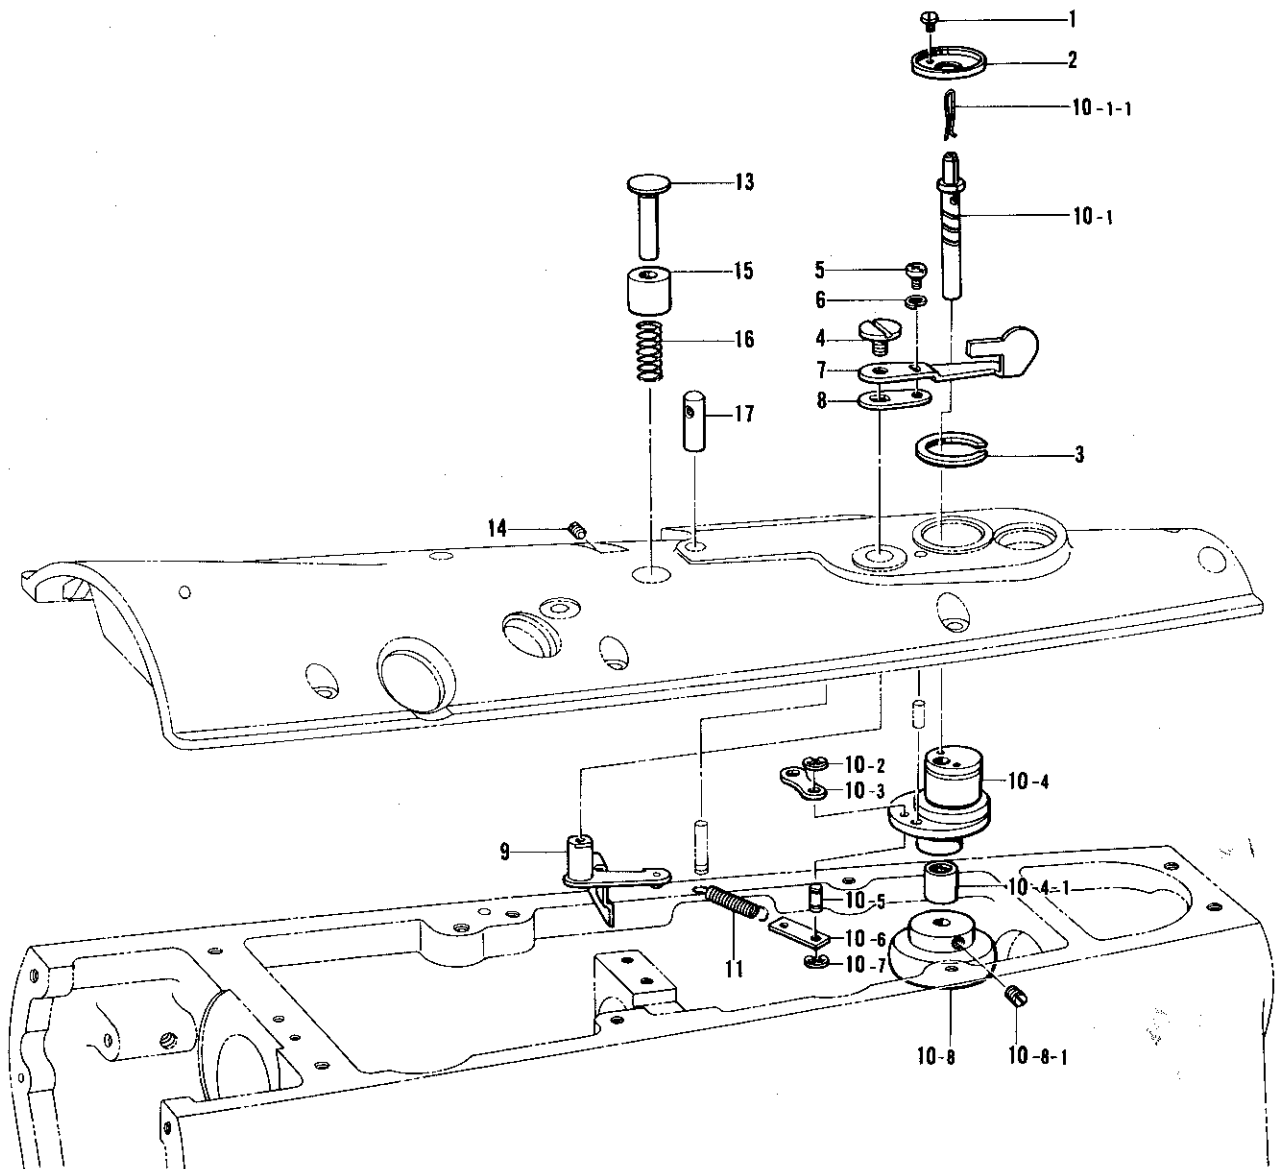

L. 糸巻キ関係/ Bobbin winder mechanism/Spuler

Mécanisme du bobineur/Mecanismo del devanador de la canilla

参照番号 Ref.No.	品名 Name of Parts	個数 Q'ty	部品コード Parts No.	参照番号 Ref.No.	品名 Name of Parts	個数 Q'ty	部品コード Parts No.
1	544281000 シメネジ 544281000 Screw	2	158500-001	10-4	411094000 クラックミ 411094000 Bobbin Winder Shaft Crank Assembly	1	158136-001
2	508560000 ウケザラ 508560000 Thread Guide	1	158127-001	10-4-1	411179000 ニードル 411179000 Bearing	1	158111-001
3	508555000 トメワ 508555000 Stop Ring	1	158351-001	10-5	508554000 ピン 508554000 Pin	1	158131-001
4	508280850 シメネジ 508280850 Screw	1	158126-001	10-6	508553000 バネカケ 508553000 Spring Hook	1	158132-001
5	544211051 シメネジ 544211051 Screw	1	158352-001	10-7	547412000 トメワ 547412000 Stop Ring	1	158110-001
6	バネワガネ 2-3 Spring Washer 2-3	1	028030-242	10-8	411098000 クラックミ 411098000 Bobbin Winder Shaft Friction Wheel Assembly	1	158137-001
7	411107000 レバー-L 411107000 Lever (L)	1	158128-001	10-8-1	050429833 トメネジ 050429833 Screw	2	158113-001
8	411108000 レバー-S 411108000 Lever (S)	1	158129-001	11	508557457 バネ 508557457 Spring	1	158134-001
9	411101000 シックミ 411101000 Winder Lever Stud Assembly	1	158130-001	13	508503000 シク 508503000 Stud	1	158140-001
10	411093000 クミ 411093000 Bobbin Winder Shaft Bushing Assembly	1	158108-001	14	トメネジ 3.57 クボミ Screw 3.57	1	013670-712
10-1	411095000 シックミ 411095000 Bobbin Winder Shaft with Snap Assembly	1	158135-001	15	508565000 チョウシサラ 508565000 Tension Stud Disc	1	158139-001
10-1-1	411097000 スナップ 411097000 Bobbin Snap Spring	1	158109-001	16	508564457 バネ 508564457 Tension Stud Spring	1	158138-001
10-2	547412000 トメワ 547412000 Stop Ring	1	158110-001	17	508562000 イトアンナイ 508562000 Thread Guide Stud	1	158142-001
10-3	411178000 リンク 411178000 Connecting Lever	1	158133-001