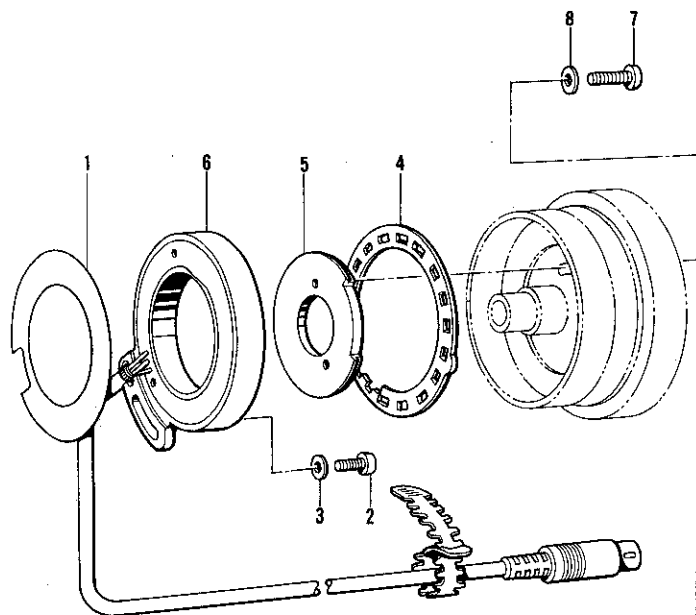

Q. 針位置検出関係/ Synchronizer/Synchronisator
Synchronisateur/Sincronizador

(D.C.モータ, D.C.Motor, Motor D.C., Le Moteur D.C., El Motor D.C.)