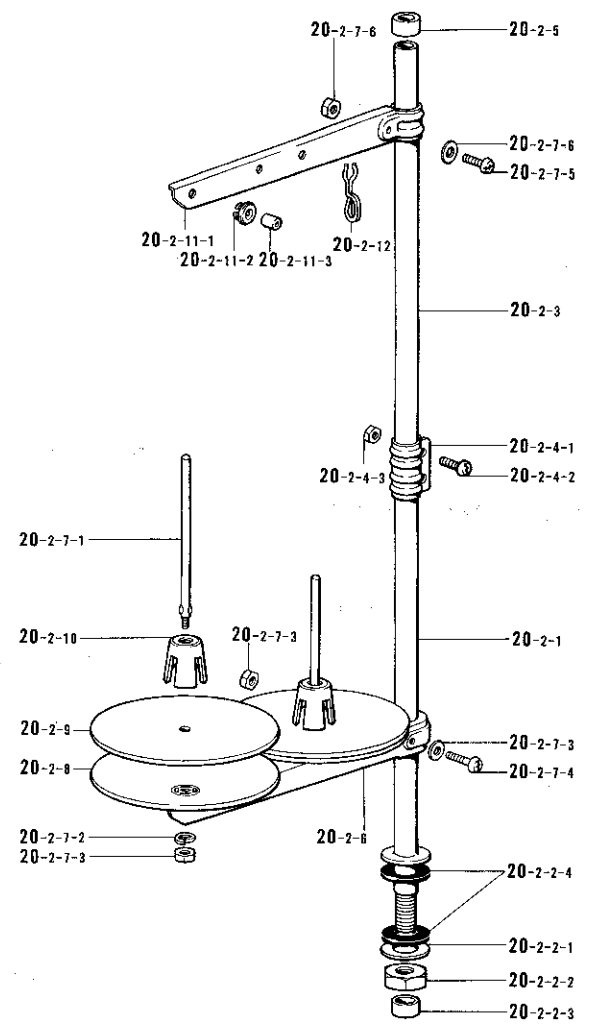

Z. 付属品関係(2)/ Accessories (2)/Zubehör (2)
Accessoires (2)/Accesorios (2)

参照番号 Ref.No.	品名 Name of Parts	個数 Q'ty	部品コード Parts No.
20-1	イトタテダイクミ2	1	S02761-001
20-1-1	ブラケット	1	150189-002
20-1-2	ブラケットネジセット	1	S02773-001
20-1-2-1	ナベコ6×8	2	062060-806
20-1-2-2	マルモク45×22	3	031452-206
20-1-3	コラムパイプ	2	150172-002
20-1-4	コラムジョイントクミ	1	150106-002
20-1-4-1	コラムジョイント	1	—
20-1-4-2	ナベコ5×14	2	062501-406
20-1-4-3	1シュナット5	2	021500-106
20-1-5	コラムキャップ	1	150174-000
20-1-6	スプールホルダー2	1	S02778-001
20-1-7	スプールネジセット2	1	S02780-001
20-1-7-1	スプールジクB	2	150179-002
20-1-7-2	ハネザガネ2-5	2	028050-246
20-1-7-3	1シュナット5	4	021500-106
20-1-7-4	ナベコ5×30	1	062503-006
20-1-7-5	ナベコ5×14	1	062501-406
20-1-7-6	ヒラザガネコガタ5	2	026050-136
20-1-8	ウケザラ	2	150180-000
20-1-9	スプールマット	2	150182-000
20-1-10	スプールクッション	2	126863-000
20-1-11	スレッドハンガークミ2	1	S02786-001
20-1-11-1	スレッドハンガー2	1	—
20-1-11-2	イトカケハンガーダイ	2	—
20-1-11-3	スレッドブッシュ	2	—
20-2	イトタテダイクミ2DR	1	S02763-201
20-2-1	コラムパイプD	1	156112-002

参照番号 Ref.No.	品名 Name of Parts	個数 Q'ty	部品コード Parts No.
20-2-2	パイプDネジセットB	1	S02777-001
20-2-2-1	ヒラザガネ16	1	150206-002
20-2-2-2	6カクナット5/8	1	150191-002
20-2-2-3	コラムキャップ	1	150174-000
20-2-2-4	イトタテゴム	2	S01005-000
20-2-3	コラムパイプ	1	150172-002
20-2-4	コラムジョイントクミ	1	150106-002
20-2-4-1	コラムジョイント	1	—
20-2-4-2	ナベコ5×14	2	062501-406
20-2-4-3	1シュナット5	2	021500-106
20-2-5	コラムキャップ	1	150174-000
20-2-6	スプールホルダー2	1	S02778-001
20-2-7	スプールネジセット2	1	S02780-001
20-2-7-1	スプールジクB	2	150179-002
20-2-7-2	ハネザガネ2-5	2	028050-246
20-2-7-3	1シュナット5	4	021500-106
20-2-7-4	ナベコ5×30	1	062503-006
20-2-7-5	ナベコ5×14	1	062501-406
20-2-7-6	ヒラザガネコガタ5	2	026050-136
20-2-8	ウケザラ	2	150180-000
20-2-9	スプールマット	2	150182-000
20-2-10	スプールクッション	2	126863-000
20-2-11	スレッドハンガークミ2	1	S02786-001
20-2-11-1	スレッドハンガー2	1	—
20-2-11-2	イトカケハンガーダイ	2	—
20-2-11-3	スレッドブッシュ	2	—
20-2-12	イトカケハネ	1	S02747-001