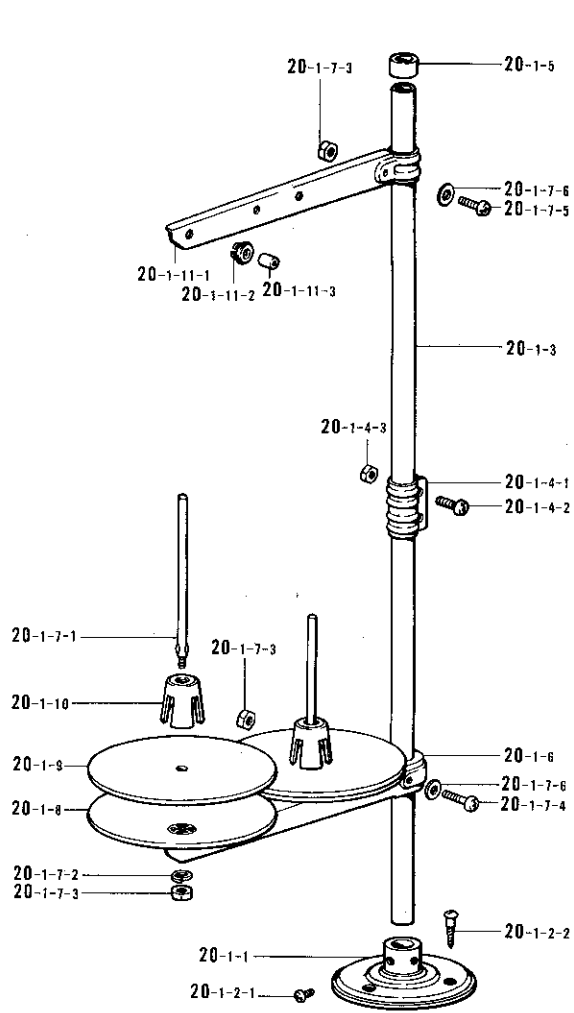

Z. 付属品関係(2)/ Accessories (2)/Zubehör (2)
Accessoires (2)/Accesorios (2)

参照番号 Ref.No.	品名 Name of Parts	個数 Q'ty	部品コード Parts No.
20-1	イトタテダイクミ2	1	S02761-001
20-1-1	ブラケット	1	150189-002
20-1-2	ブラケットネジセット	1	S02773-001
20-1-2-1	ナベコ6×8	2	062060-806
20-1-2-2	マルモク45×22	3	031452-206
20-1-3	コラムパイプ	2	150172-002
20-1-4	コラムジョイントクミ	1	150106-002
20-1-4-1	コラムジョイント	1	—
20-1-4-2	ナベコ5×14	2	062501-406
20-1-4-3	1シュナット5	2	021500-106
20-1-5	コラムキャップ	1	150174-000
20-1-6	スプールホルダー2	1	S02778-001
20-1-7	スプールネジセット2	1	S02780-001
20-1-7-1	スプールジクB	2	150179-002
20-1-7-2	ハネザガネ2-5	2	028050-246
20-1-7-3	1シュナット5	4	021500-106
20-1-7-4	ナベコ5×30	1	062503-006
20-1-7-5	ナベコ5×14	1	062501-406
20-1-7-6	ヒラザガネコガタ5	2	026050-136
20-1-8	ウケザラ	2	150180-000
20-1-9	スプールマット	2	150182-000
20-1-10	スプールクッション	2	126863-000
20-1-11	スレッドハンガークミ2	1	S02786-001
20-1-11-1	スレッドハンガー2	1	—
20-1-11-2	イトカケハンガーダイ	2	—
20-1-11-3	スレッドブッシュ	2	—
20-2	イトタテダイクミ2DR	1	S02763-201
20-2-1	コラムパイプD	1	156112-002

参照番号 Ref.No.	品名 Name of Parts	個数 Q'ty	部品コード Parts No.
20-2-2	パイプDネジセットB	1	S02777-001
20-2-2-1	ヒラザガネ16	1	150206-002
20-2-2-2	6カクナット5/8	1	150191-002
20-2-2-3	コラムキャップ	1	150174-000
20-2-2-4	イトタテゴム	2	S01005-000
20-2-3	コラムパイプ	1	150172-002
20-2-4	コラムジョイントクミ	1	150106-002
20-2-4-1	コラムジョイント	1	—
20-2-4-2	ナベコ5×14	2	062501-406
20-2-4-3	1シュナット5	2	021500-106
20-2-5	コラムキャップ	1	150174-000
20-2-6	スプールホルダー2	1	S02778-001
20-2-7	スプールネジセット2	1	S02780-001
20-2-7-1	スプールジクB	2	150179-002
20-2-7-2	ハネザガネ2-5	2	028050-246
20-2-7-3	1シュナット5	4	021500-106
20-2-7-4	ナベコ5×30	1	062503-006
20-2-7-5	ナベコ5×14	1	062501-406
20-2-7-6	ヒラザガネコガタ5	2	026050-136
20-2-8	ウケザラ	2	150180-000
20-2-9	スプールマット	2	150182-000
20-2-10	スプールクッション	2	126863-000
20-2-11	スレッドハンガークミ2	1	S02786-001
20-2-11-1	スレッドハンガー2	1	—
20-2-11-2	イトカケハンガーダイ	2	—
20-2-11-3	スレッドブッシュ	2	—
20-2-12	イトカケハネ	1	S02747-001