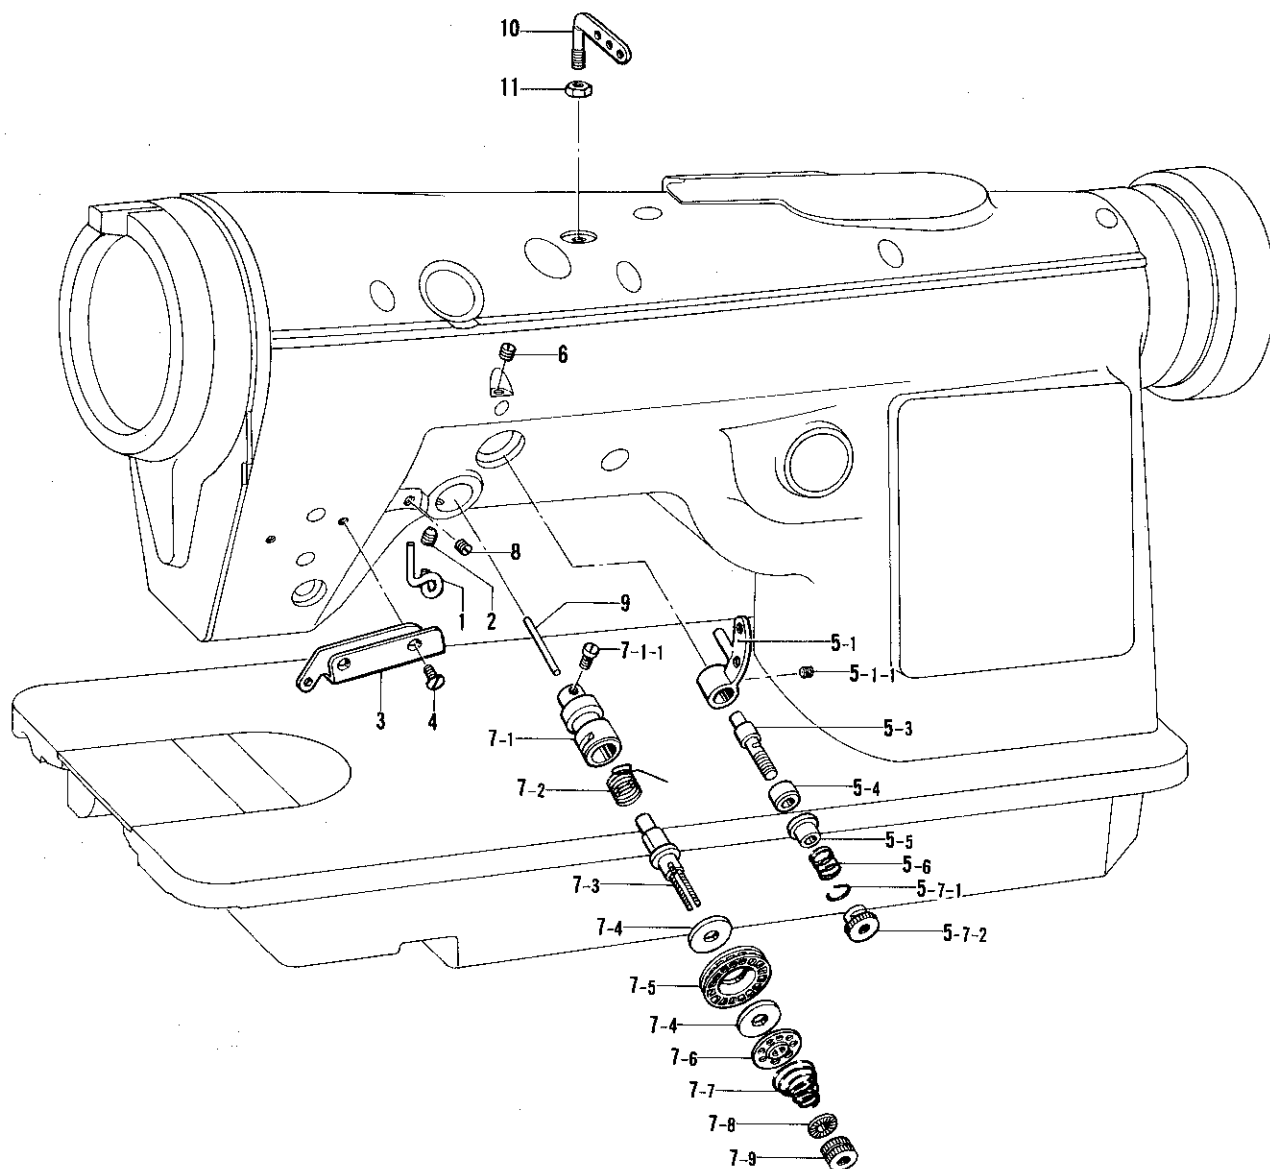

K. 糸通シ関係/ Threading mechanism/Fadenführungsapparatur
Mécanisme de l'enfilage/Mecanismo de la enhebrado

参照番号 Ref.No.	品名 Name of Parts	個数 Q'ty	部品コード Parts No.	参照番号 Ref.No.	品名 Name of Parts	個数 Q'ty	部品コード Parts No.
1	502666000イトアンナイ	1	158198-000	7	411025000クミ	1	158114-001
2	トメネジ3.57クボミ	1	013679-412	7-1	411026000ハネダイ	1	158193-001
3	502665BROイトアンナイ	1	158199-001	7-1-1	050305850トメネジ	1	158107-001
4	サラネジ3.57	2	102538-002	7-2	411153000ハネ	1	158192-001
5	411017000クミ	1	158105-001	7-3	411158000ジク	1	158191-001
5-1	411021000ブラケット	1	158181-001	7-4	411152000フェルト	2	158195-001
5-1-1	000460833セットネジ	1	158106-001	7-5	411155000ロータリクミ	1	158188-001
5-3	411018000ジク	1	158182-001	7-6	509076000サラオサエ	1	158189-001
5-4	210958000サラ	1	158184-001	7-7	272219000ハネ	1	158194-001
5-5	210993000スリーブ	1	158185-001	7-8	411154000ザガネ	1	158196-001
5-6	272208000ハネ	1	158183-001	7-9	541182000ナット	1	158190-001
5-7	411019000ナットクミ	1	158375-001	8	トメネジ5.95	1	103950-003
5-7-1	411020000ピン	1	158187-001	9	270086000ユルメビン	1	158228-001
5-7-2	541181000ナット	1	158186-001	10	ミツメイトカケ	1	140527-001
6	トメネジ3.57クボミ	1	013679-412	11	ナット5.95	1	150553-003