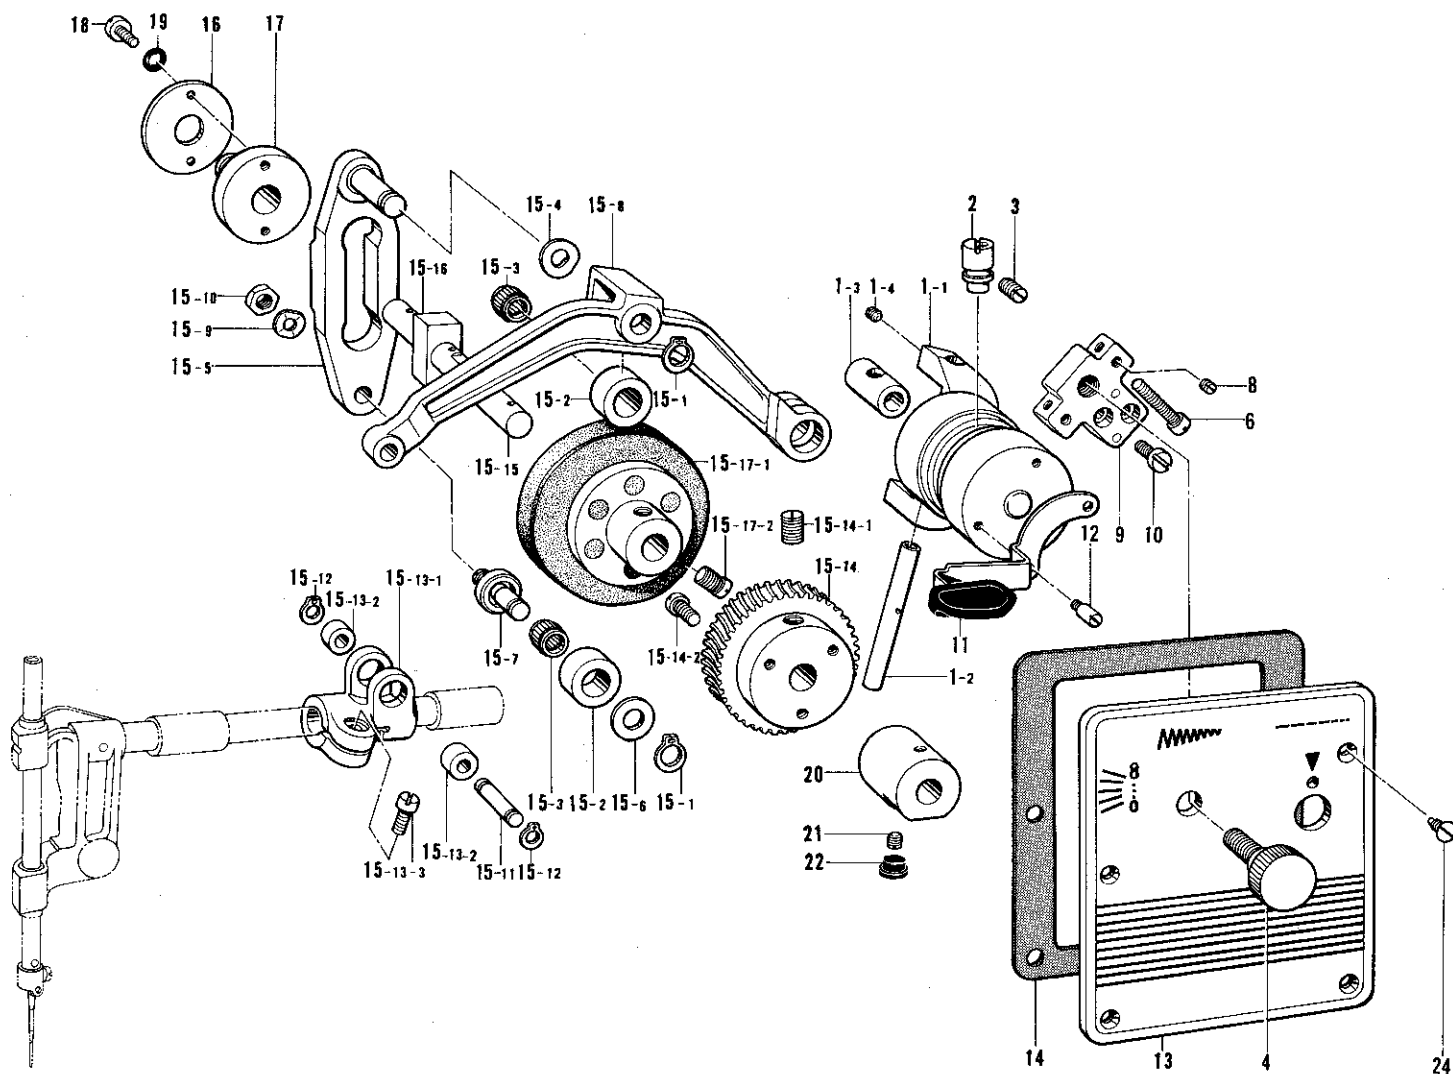

C. 千鳥関係 (B854)/ Zigzag Mechanism (B854)/Zickzackmechanismus (B854)
Mécanisme des points zigzag (B854)/Mecanismo de zigzag (B854)

参照番号 Ref.No.	品名 Name of Parts	数量 Q'ty	部品コード Parts No.	参照番号 Ref.No.	品名 Name of Parts	数量 Q'ty	部品コード Parts No.
1	411165000ハリフリクミ	1	158514-001	15-9	502961000ザガネ	1	158546-001
1-1	411166000キャリア	1	158515-001	15-10	001664050ナット	1	158545-001
1-2	502857000シク	1	158244-001	15-11	502785000シク	1	158315-001
1-3	502850931スライダ	1	158337-001	15-12	502802000トメワ	2	158495-001
1-4	504048000トメネジ	2	158348-001	15-13	411074000ツギテクミ	1	158311-001
2	411846000イチキメ	1	158310-001	15-13-1	411076900コネクター	1	
3	トメクボミ476-32X10	1	013711-012	15-13-2	502757000メタル	2	158313-001
4	502951850トメネジ	1	158080-001	15-13-3	544286000シメネジ	1	158302-001
6	544283000ストッパU	2	158512-001	15-14	411174000ホイールクミ	1	158554-001
8	500067833トメネジ	2	158497-001	15-14-1	544307000トメネジ	2	158555-001
9	411171900ブロック	1	158295-001	15-14-2	545249452シメネジ	3	158556-001
10	544286000シメネジ	2	158302-001	15-15	502968000カムシク	1	158553-001
11	509007000レバー	1	158304-001	15-16	502966000カクコマ	1	158552-001
12	500302850ストッパー	2	158305-001	15-17	411146000カムクミ	1	158563-001
13	カザリイタ	1	158094-001	15-17-1	502969000カム	1	
14	カザリイタパッキン	1	158059-000	15-17-2	545136452ネジ	2	158558-001
15	411168940 NBYクミ	1	158541-001	16	509050000スペーサ	1	158540-000
15-1	502958000トメワ	2	158551-001	17	411053000カムメタルR	1	158321-001
15-2	502960000ローラー	2	158543-001	18	544286000シメネジ	2	158302-001
15-3	502964000ニードル	2	158544-000	19	パッキン	2	118770-001
15-4	502930000ザガネ	1	158542-001	20	502825000カムメタルF	1	158322-001
15-5	502959000コロンナイ	1	158547-001	21	アナトメネジ8.35クボミ	1	014770-622
15-6	502963000ザガネ	1	158550-001	22	メクラセン	1	104450-101
15-7	411169000シク	1	158549-001	24	サラネジ4.37	4	158384-001
15-8	502957000レンカン	1	158548-001