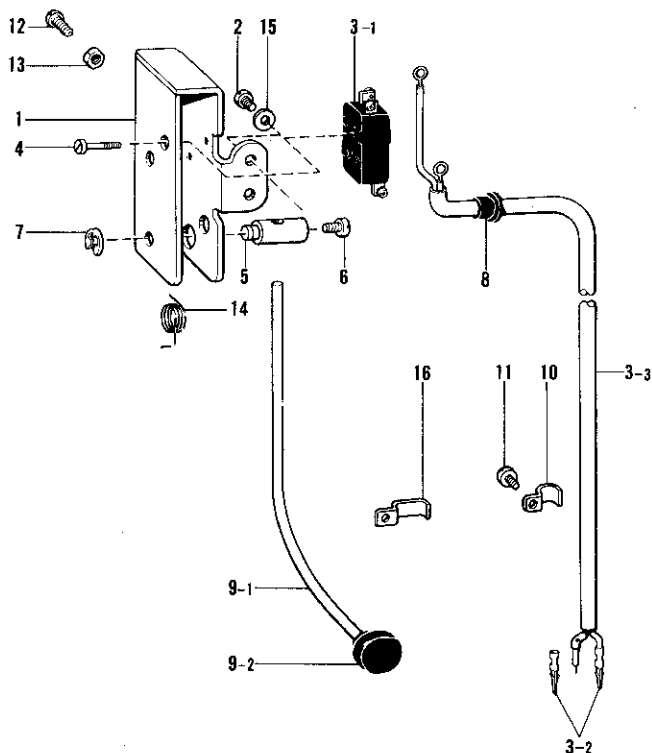

参照番号 Ref.No.	品名 Name of Parts	個数 Q'ty	部品コード Parts No.
1	マイクロスイッチダイ Micro Switch Base	1	156997-001
2	ナベコ357-40×8 Screw 357-40×8	2	062670-812
3	RSスイッチクミ Reverse Switch Assembly	1	_____
3-1	マイクロスイッチ Micro Switch	1	140643-000
3-2	ピンターミナルオス Terminal Pin	2	143549-000
3-3	Rコード Reverse Switch Cord	1	_____
4	シメネジ2.38 Screw 2.38	2	146124-001
5	アクチュエータージク Actuator Shaft	1	156998-001
6	ナベコ437-40×10 Screw 437-40×10	1	062681-012
7	トメワE4 Stop Ring E4	1	048040-342
8	コードブシュ Cord Bushing	1	146080-000
9	アクチュエータークミ Actuator Assembly	1	159350-001
9-1	アクチュエーターバー Actuator Bar	1	_____
9-2	オンボタン Button	1	156479-000
10	コードオサエ Cord Holder	1	140647-001
11	ナベコ357-40×6 Screw 357-40×6	2	062670-612
12	ナベコ437-40×14 Screw 437-40×14	1	062681-412
13	ナット4.37 Nut 4.37	1	102571-003
14	バームドシバネ Spring	1	157999-001
15	ヒラザガネダイ3.5 Washer 3.5	2	025350-332
16	コードオサエL Cord Holder (L)	1	142268-001