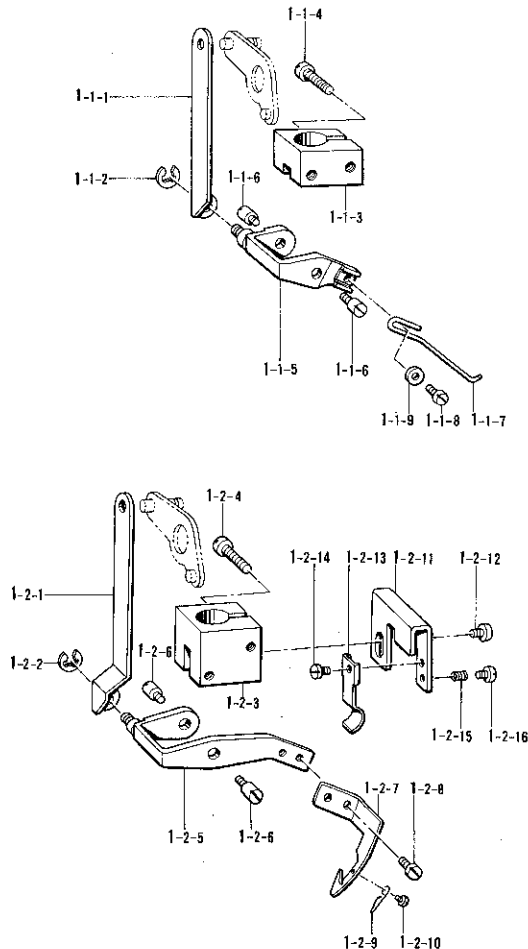

P. 糸払イ関係/ Thread wiper mechanism/Fadenspannvorrichtung
Mécanisme de tire-fil/Mecanismo de limpiador de hilos

参照番号 Ref.No.	品名 Name of Parts	個数 Qty	部品コード Parts No.
1-1	ワイパークミ(オプション)	1	S06245-001
1-1-1	509033000リンク	1	S06246-001
1-1-2	トメワE3	1	048030-342
1-1-3	ワイパーブラケット	1	S06247-001
1-1-4	シメネジ4.76	1	110076-002
1-1-5	509038000クランク	1	S06248-001
1-1-6	544430000ジク	2	S06237-001
1-1-7	509047000イトハライ	1	S06249-001
1-1-8	549101000ネジ	1	S06685-001
1-1-9	ヒラザガネショウ3	1	025030-232
1-2	ニッパーグミ	1	S06233-001
1-2-1	ニッパーリンク	1	S06234-001
1-2-2	トメワE3	1	048030-342
1-2-3	ニッパーブラケット	1	S06235-001
1-2-4	シメネジ4.76	1	110076-002
1-2-5	ニッパークランク	1	S06236-001
1-2-6	544430000ジク	2	S06237-001
1-2-7	ニッパー	1	S06238-001
1-2-8	シメネジ2.38	2	100105-002
1-2-9	イトオサエワイヤー	1	159801-001
1-2-10	チェーンバネトメネジ	1	183390-001
1-2-11	ニッパーササエ	1	S06239-001
1-2-12	ナベコネジ310-40×5	2	062660-512
1-2-13	イトオサエイタバネ	1	S06240-001
1-2-14	シメネジ2.38	1	100105-002
1-2-15	リリースピンバネ	1	149611-101
1-2-16	シメネジ2.38	1	111105-001