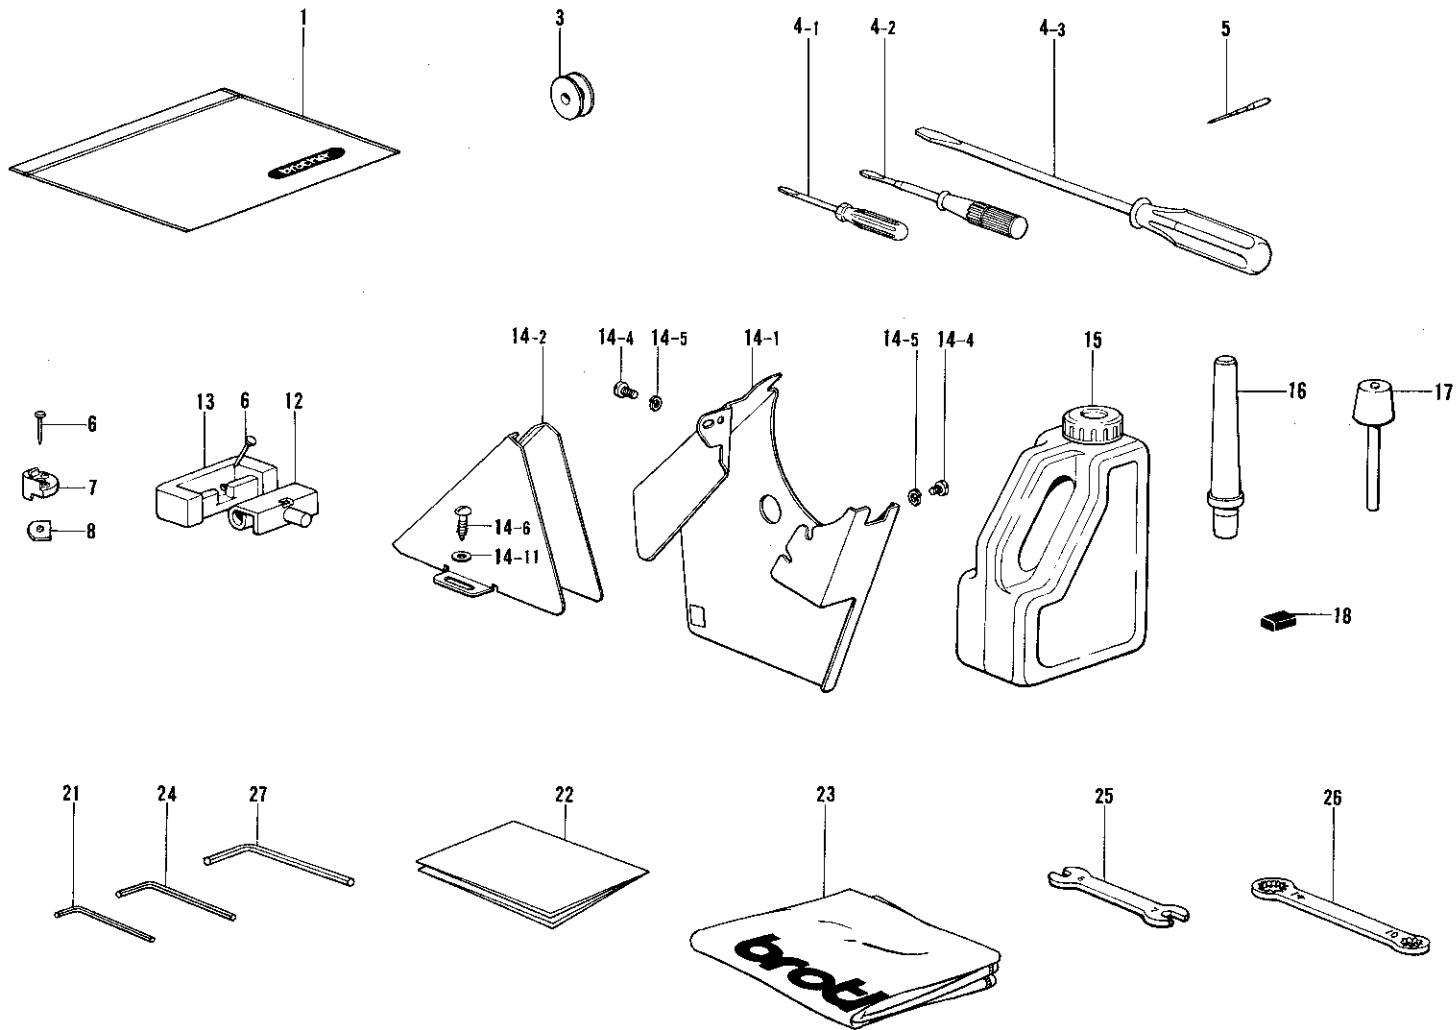

Z. 付属品関係(1)/ Accessories (1)/Zubehör (1)
Accessoires (1)/Accesorios (1)

参照番号 Ref.No.	品名 Name of Parts	個数 Q'ty	部品コード Parts No.	参照番号 Ref.No.	品名 Name of Parts	個数 Q'ty	部品コード Parts No.
1	フソクヒンポリフクロ Vinyl Bag	1	122991-001	14-5	バネザガネ2-4.37 Spring Washer 2-4.37	2	028680-242
3	233028457ボビン 233028457 Bobbin	2	158205-001	14-6	マルモクネジ5.5×20 Screw 5.5×20	2	100666-002
4-1	ネジマワシ1.9×52 Screw Driver 1.9×52	1	142443-001	14-11	ヒラザガネシヨウ5.56 Washer 5.56	2	025750-132
4-2	ネジマワシ3.4×70 Screw Driver 3.4×70	1	118837-001	15	オイルタンク Oil Tank	1	154702-001
4-3	ネジマワシ5.5×190 Screw Driver 5.5×190	1	101572-101	16	マクラS Pillow (S)	1	S06055-000
5	ミシンハリSG1965 Needle SG1965	4	158463-011	17	502587002オシボウ 502587002 Knee Lifter Complying Bar	1	158104-001
6	クギ Nail	1	109714-000	18	ショウジンマグネット Magnet	2	112525-000
7	トウブシネゴム Head Cushion	4	158082-001	21	6カクボウスバナ2 Spanner 2	1	142002-001
8	オイルパンクッション Oil Pan Cushion	4	146004-001	22	テーブルアナカコウス Table Sheet	1	144615-001
12	トウブヒンジ Head Hinge	2	143882-001	23	ヘッドカバー Head Cover	1	144222-001
13	トウブヒンジウケゴム Rubber Cushion	2	143910-001	24	6カクボウスバナ1/8 Spanner 1/8	1	S01826-001
14	ベルトカバークミ Belt Cover Assembly	1	158033-101	25	スパナ6×7 Spanner 6×7	1	107779-001
14-1	ベルトカバーUD Belt Cover (UD)	1		26	メガネレンチ10×14 Wrench 10×14	1	100473-001
14-2	ベルトカバーD Belt Cover (D)	1		27	6カクボウスバナ3 Spanner 3	1	142721-001
14-4	ナベコ437-40×8 Screw 437-40×8	2	062680-812