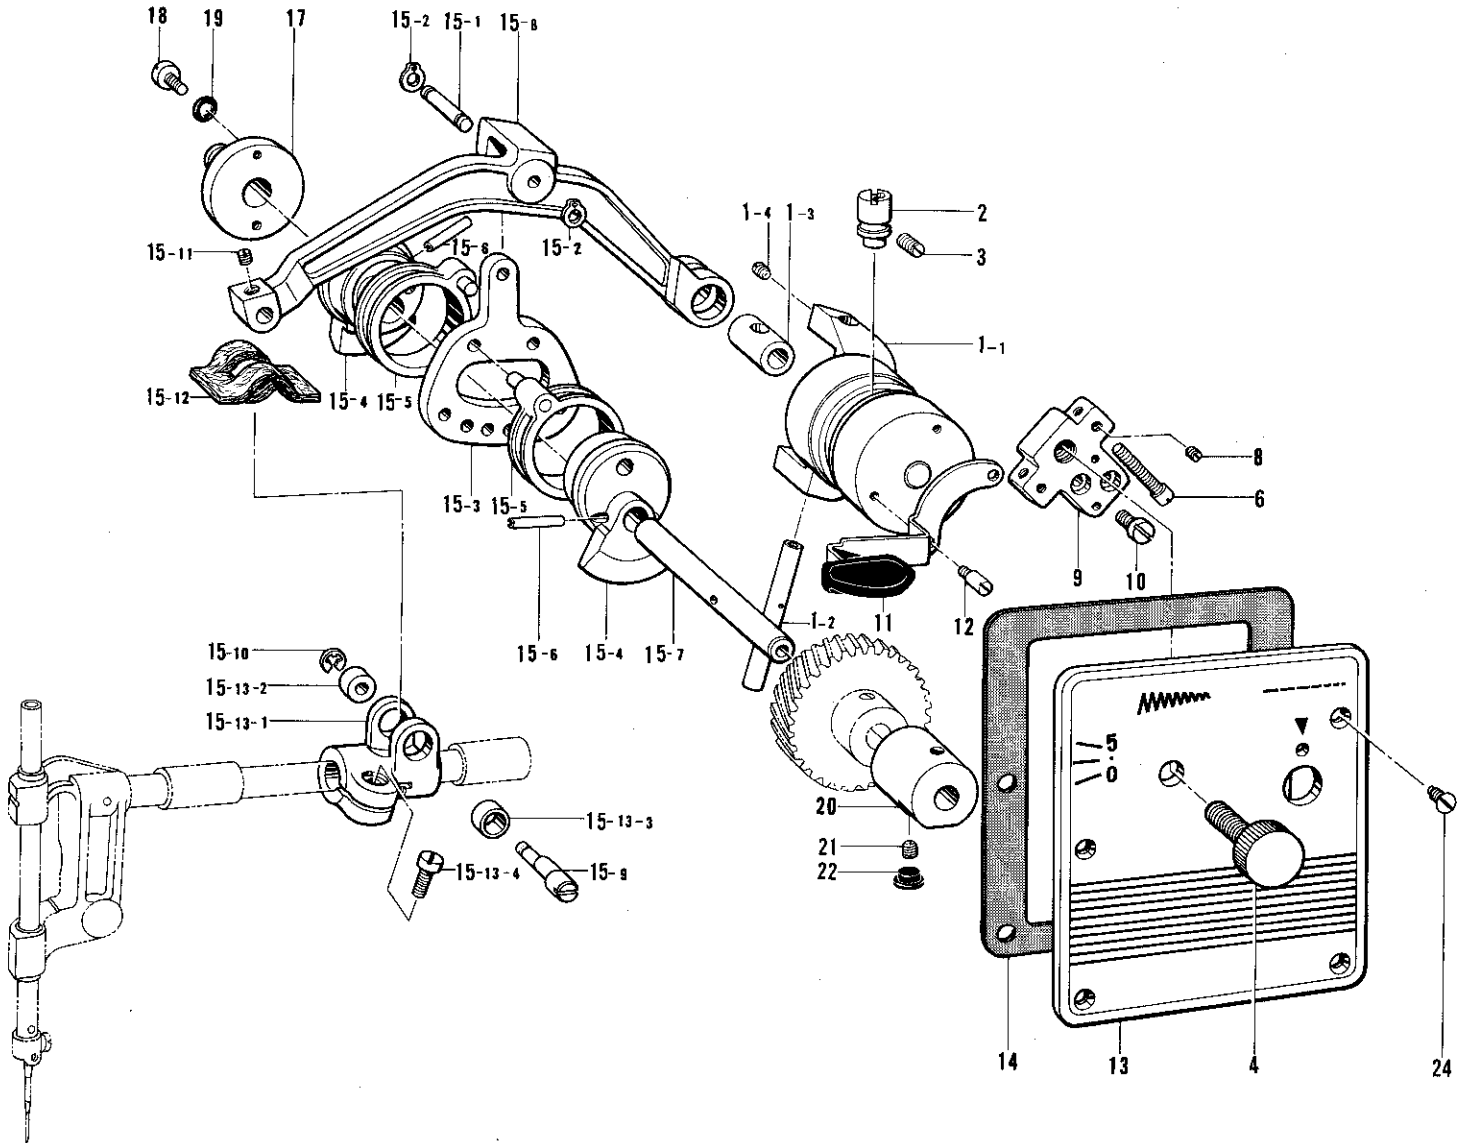

C. 千鳥関係 (B852) / Zigzag Mechanism (B852) / Zickzackmechanismus (B852)
Mécanisme des points zigzag (B852) / Mecanismo de zigzag (B852)

参照番号 Ref.No.	品名 Name of Parts	個数 Q'ty	部品コード Parts No.	参照番号 Ref.No.	品名 Name of Parts	個数 Q'ty	部品コード Parts No.
1	411165000ハリフリクミ 411165000 Zigzag Assembly	1	158514-001	15-5	502774900リング 502774900 Ring	2	
1-1	411166000キャリア 411166000 Carrier Frame	1	158515-001	15-6	543822007ピンL 543822007 Pin (L)	2	
1-2	502857000シク 502857000 Shaft	1	158244-001	15-7	502787000カムシク 502787000 Cam Shaft	1	
1-3	502850931スライダ 502850931 Slider	1	158337-001	15-8	411224000レンカン 411224000 Connecting Link	1	158517-001
1-4	504048000トメネジ 504048000 Screw	2	158348-001	15-9	411220000シク 411220000 Hinge Stud	1	158518-001
2	411046000イチキメ 411046000 Stud	1	158310-001	15-10	543801003トメワ 543801003 Stop Ring	1	158519-001
3	トメクボミ 476-32×10 Screw 476-32×10	1	013711-012	15-11	545181451トメネジ 545181451 Screw	1	158520-001
4	502951850トメネジ 502951850 Screw	1	158080-001	15-12	502619000フェルト 502619000 Felt	1	158521-001
6	544283000ストッパU 544283000 Stopper (U)	2	158512-001	15-13	411223000ツギテクミ 411223000 Rock Shaft Arm Assembly	1	158522-001
8	500067833トメネジ 500067833 Screw	2	158497-001	15-13-1	411076900コネクタ 411076900 Connector	1	
9	411171900ブロック 411171900 Bracket	1	158295-001	15-13-2	411222000メタル 411222000 Bushing	1	158523-001
10	544286000シメネジ 544286000 Shim Screw	2	158302-001	15-13-3	411221000メタル 411221000 Bushing	1	158524-001
11	508007000レバー 508007000 Lever	1	158304-001	15-13-4	544286000シメネジ 544286000 Shim Screw	1	158302-001
12	500302850ストッパー 500302850 Stopper	2	158305-001	17	411053000カムメタルR 411053000 Cam Shaft Bushing (R)	1	158321-001
13	カザリタ Panel	1	158078-001	18	544286000シメネジ 544286000 Screw	2	158302-001
14	カザリタバッキン Packing	1	158059-000	19	パッキン Packing	2	118770-001
15	411227000NBYクミ 411227000NBY Assembly	1	158516-001	20	502825000カムメタルF 502825000 Cam Shaft Bushing (F)	1	158322-001
15-1	502801000シク 502801000 Link Stud	1	158314-001	21	アナトメネジ 8.35クボミ Screw 8.35×6	1	014770-622
15-2	502793000トメワ 502793000 Stop Ring	2	158492-001	22	メクラセン Oil Cap	1	104450-101
15-3	502753934カムアンナイ 502753934 Cam Guide	1		24	サラネジ 4.37 Screw 4.37	4	158384-001
15-4	502807901カム 502807901 Cam	2