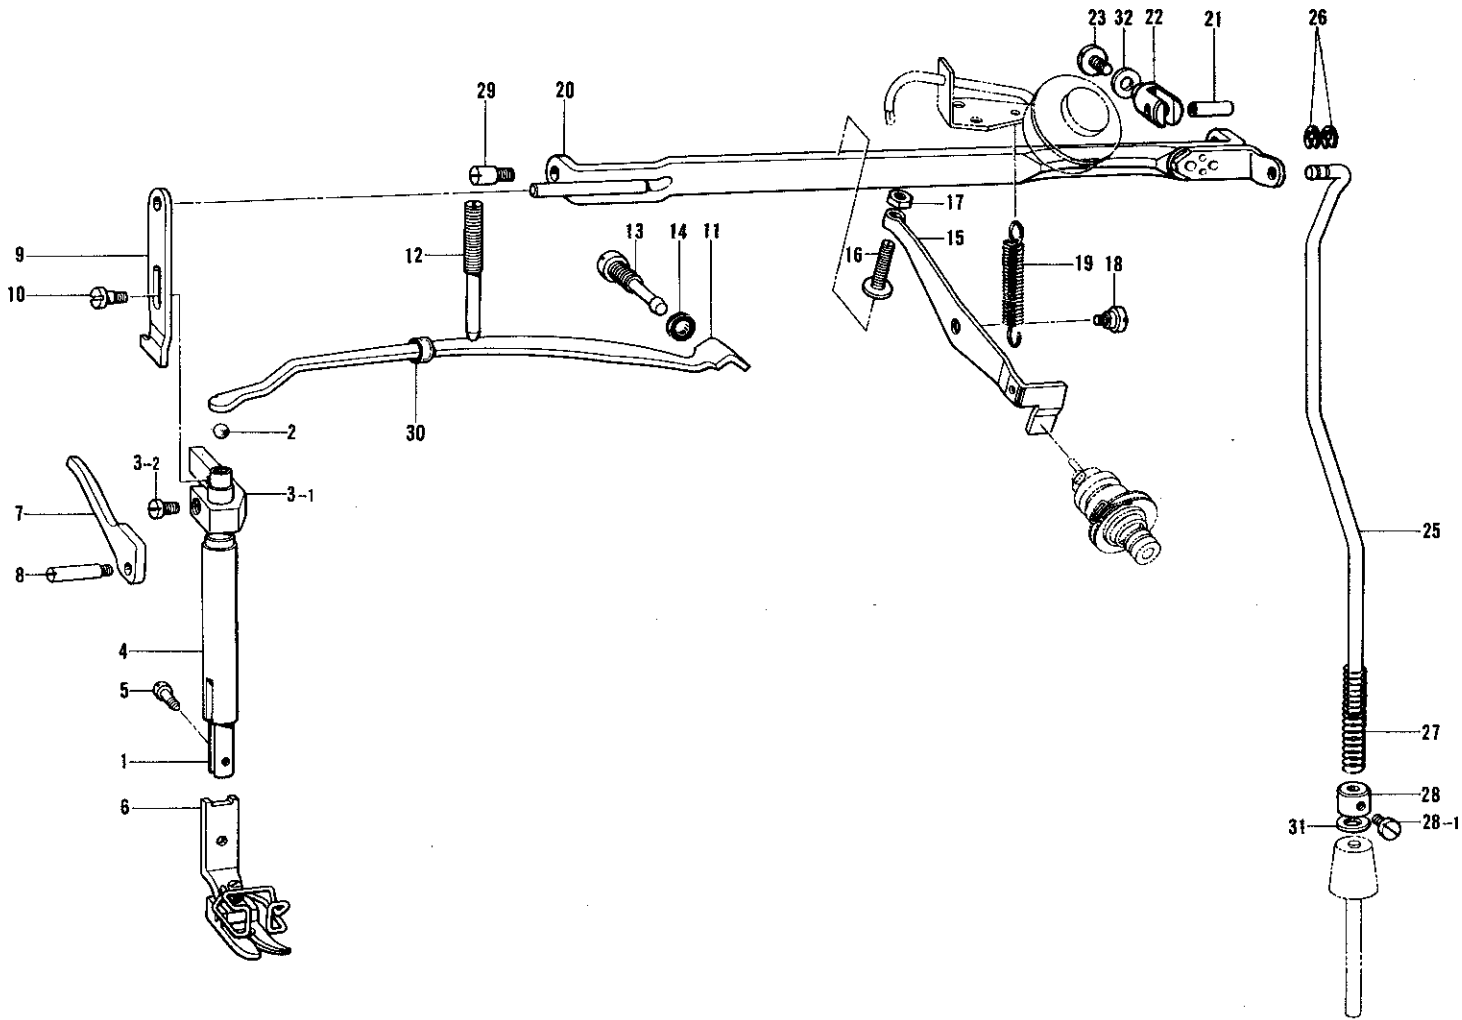

D. 押エ関係/ Pressure foot mechanism/Stoffdrückerfuß
Mécanisme du pied presseur/Mecanismo del prensa telas

参照番号 Ref.No.	品名 Name of Parts	個数 Q'ty	部品コード Parts No.	参照番号 Ref.No.	品名 Name of Parts	個数 Q'ty	部品コード Parts No.
1	502948902 オサエボウ	1	158217-001	16	544295000 ネジ	1	158231-001
2	276025000 コウキユウ	1	158219-001	17	ナット1シュ4.76	1	021710-102
3	411035000 ダキクミ	1	158506-001	18	544296000 ダンネジ	1	158230-001
3-1	411036900 ダキ	1	-----	19	502662457 ハネ	1	158229-001
3-2	051369850 シメネジ	1	158216-001	20	502786000 ヨコジク	1	158227-001
4	508652000 メタル	1	158353-001	21	502679000 ピン	1	158475-001
5	500256000 シメネジ	1	158218-001	22	411055000 ヒンジ	1	158075-000
6	オサエアシクミ	1	-----	24	545347452 シメネジ	1	158224-001
7	276027000 レバー	1	158208-001	25	411181900 レンカン	1	158226-001
8	001349850 シク	1	158209-001	26	トメワE4	2	048040-342
9	502584000 リンク	1	158210-001	27	502586457 ハネ	1	158222-001
10	000086850 ダンネジ	1	158211-001	28	411120000 カラクミ	1	158221-001
11	502653000 イタバネ	1	158214-001	28-1	545205452 トメネジ	1	158223-001
12	500260833 ネジ	1	158212-001	29	544292000 ササエネジ	1	158225-001
13	500261850 ササエネジ	1	158213-001	30	チューブ	1	146253-000
14	543833004 パッキン	1	158474-001	31	イトキリカムレバークッション	1	154596-000
15	411024000 イトユルメ	1	158232-001	32	ヒラザガネチュウ8	1	025080-232