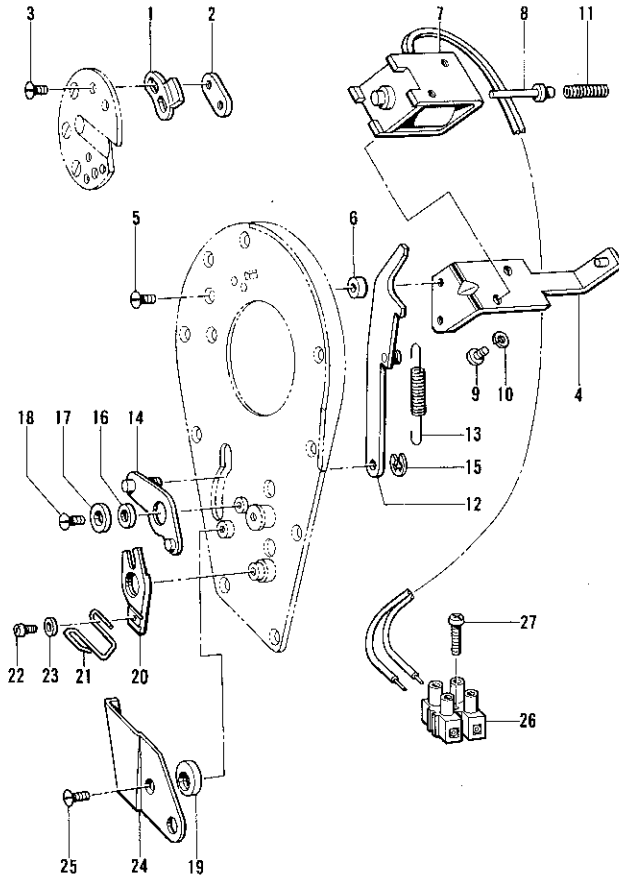

N. 糸ユルメ関係/ Tension release mechanism/ Spannungsverminderungs-vorrichtung
Mécanisme de relâche-tension/Mecanismo de liberador de tensión

参照番号 Ref.No.	品名 Name of Parts	個数 Qty	部品コード Parts No.
1	509045000カム	1	S06215-001
2	411264000ナット	1	S06216-001
3	サラネジ3.57	2	108960-002
4	411259000ブラケット	1	S06217-000
5	サラネジ3.57×6	2	S01696-001
6	509024000スペーサ	2	S06218-001
7	イトユルメソレノイド	1	S06219-000
8	イトユルメロッド	1	S06222-001
9	プラスナベ3×5クロ	2	002300-502
10	バネザガネ2-3	2	026030-242
11	ブランジャオシバネ	1	S06221-001
12	509025000ツメ	1	S06223-001
13	ワイパーモドシバネ	1	S06224-001
14	509026000レバー	1	S06225-001
15	トメワE3	1	048030-342
16	509030000ザガネ	1	S06226-001
17	509031000ザガネ	1	S06227-001
18	サラネジ3.57×6	1	S01696-001
19	509034000ヘンシンリン	1	S06228-000
20	509032000レバー	1	S06229-001
21	イトヒキワイヤー	1	
22	549101000ネジ	1	S06685-001
23	ヒラザガネチュウ3	1	025030-232
24	509035000カバー	1	S06231-001
25	サラネジ3.57×6	1	S01696-001
26	タンシタイ	1	S06232-000
27	プラスナベネジ3×16	1	002301-603