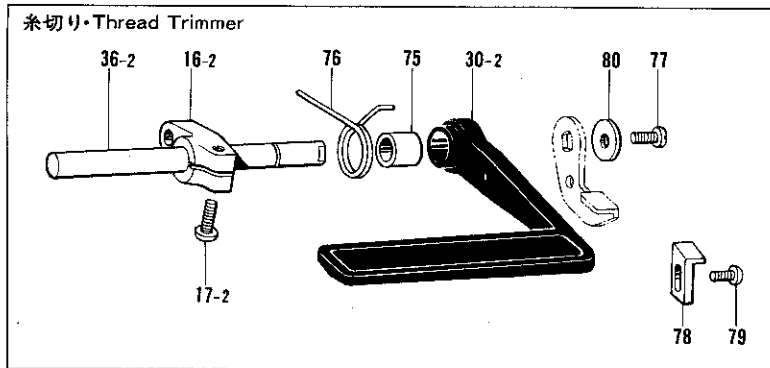

E. 送り関係(2)/ Feed mechanism (2)/Transportvorrichtung (2)
Mécanisme de l'entraînement (2)/Mecanismo de la alimentación (2)

参照番号 Ref.No.	品名 Name of Parts		個数 Q'ty	部品コード Parts No.	参照番号 Ref.No.	品名 Name of Parts		個数 Q'ty	部品コード Parts No.
1	オクリメモリイタ (B852)	Feed Regulator Plate (B852)	1	151508-001	27	トメワE5	Stop Ring E5	1	048050-342
	オクリメモリイタ (B853)	Feed Regulator Plate (B853)	1	151507-001	28	ザガネ	Washer	1	109893-002
	オクリメモリイタ (B854)	Feed Regulator Plate (B854)	1	158074-001	29	トメネジ4.37クボミ	Screw 4.37X5	1	013680-512
2	メモリアクオサエ	Length Control Supporter	1	142746-002	30-1	カエシヌイレバー	Reverse Lever	1	145495-001
3	シメネジ4.76	Screw 4.76	1	142747-002	30-2	カエシヌイレバー	Reverse Lever	1	S06168-001
4	メモリアキメピンバネ	Notch Spring	1	100328-001	31	ナベコ4.76-32X14	Screw 4.76-32X14	1	062711-412
5	メモリアキメピン	Pin	1	145502-001	32	シメネジ3.57	Screw 3.57	3	100257-010
6	オクリチョウセツキ	Feed Regulator	1	158077-001	33	カンザ	Washer	1	147504-001
7	チョウセツキジク	Feed Regulator Shaft	1	158063-001	34	ヒラザガネショウ10	Washer 10	1	025100-132
8	トメワE7	Stop Ring E7	1	048070-342	35	トメワE8	Stop Ring E8	1	048080-342
9	ヒラザガネショウ10	Washer 10	1	025100-132	36-1	カエシヌイレバージク	Reverse Lever Shaft	1	062711-412
10	トメワE5 476-32X10	Screw 476-32X10	1	013711-010	36-2	カエシヌイレバー	Reverse Lever Shaft	1	S06168-001
11	オクリチョウセツキジク	Feed Regulator Stud	1	158064-001	37	502932457バネクミ	502932457 Spring Assembly	1	158277-001
12	トメワE5	Stop Ring E5	1	048050-342	37-1	502866000バネ	502866000 Spring	1	158248-001
13	ヒラザガネショウ6.35	Washer 6.35	1	025770-232	37-2	502931000バネカケ	502931000 Spring Hook	1	158249-001
14	トメネジ4.37クボミ	Screw 4.37X5	1	013680-512	38	502867000バネカケ	502867000 Spring Hook	1	158252-001
15	オクリチョウセツキレンカンU	Feed Regulator Connecting Rod (U)	1	158067-001	57	トメワE4	Stop Ring E4	1	048040-342
16-1	オクリチョウセツキレバーU	Feed Regulator Lever (U)	1	158069-000	58	502862000レンカン	502862000 Connecting Rod	1	158239-001
16-2	オクリチョウセツキレバーU	Feed Regulator Lever (U)	1	S06167-000	66	オクリチョウセツキネジ	Length Control Screw	1	109151-101
17-1	トメネジ6.35	Screw 6.35	2	100251-001	67	Oリング	"O" Ring	1	108549-001
17-2	ナベコ4.76-32X14	Screw 4.76-32X14	1	062711-412	68	オクリメモリイタタイ	Length Control Dial	1	153168-001
18	オクリチョウセツキジク	Feed Regulator Stud	1	158064-001	70	502868000メタル	502868000 Bushing	1	158236-001
19	トメワE5	Stop Ring E5	1	048050-342	71	411084900クラック	Rock Shaft Arm	1	158238-001
20	ヒラザガネショウ6.35	Washer 6.35	1	025770-232	72	544286000シメネジ	544286000 Screw	1	158302-001
21	トメネジ4.37クボミ	Screw 4.37X5	1	013680-512	75	カラー	Collar	1	149087-001
22	オクリチョウセツキレンカンD	Feed Regulator Connecting Rod (D)	1	158068-001	76	カエシヌイレバーオサエバネ	Spring	1	149088-001
23	オクリチョウセツキレバーD	Feed Regulator Lever (D)	1	158044-000	77	シメネジ4.76	Screw 4.76	1	100511-003
24	オクリチョウセツキジク	Feed Regulator Stud	1	158062-001	78	ストップバー	Reverse Lever Stopper	1	149282-001
25	トメネジ4.76クボミ	Screw 4.76	2	013710-712	79	ナベコ437-40X10	Screw 437-40X10	1	062681-012
26	オクリチョウセツキジク	Feed Regulator Stud	1	158064-001	80	ザガネ	Washer	1	100645-003