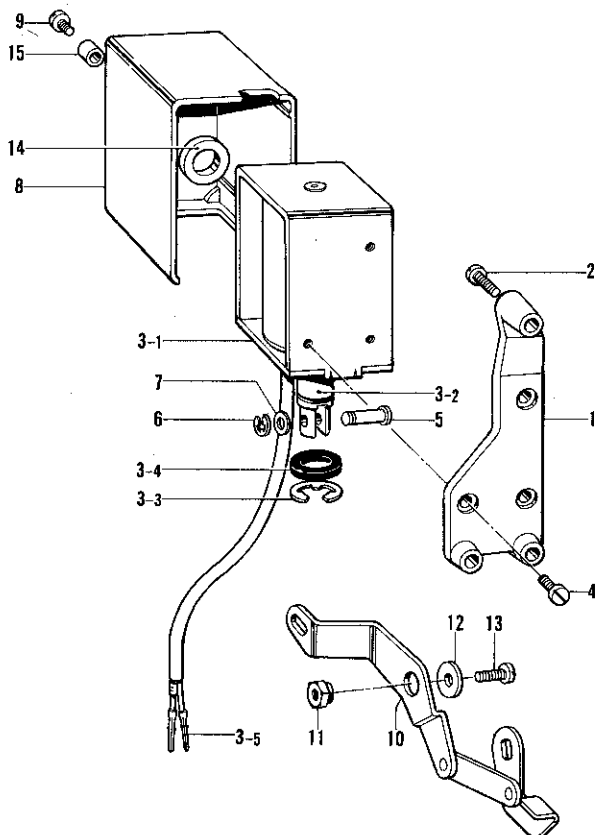

G. 逆転関係/ Quick reverse mechanism/Umkehr
Mécanisme de marche arrière rapide/Mecanismo de inversión rápida

参照番号 Ref.No.	品名 Name of Parts	個数 Q'ty	部品コード Parts No.
1	カエシヌイソレノイドダイ Reverse Solenoid Bracket	1	S06175-001
2	シメネジ6.35×18 Screw 6.35×18	3	S01304-001
3	ギャクテンソレノイドクミ Reverse Solenoid Assembly	1	
3-1	ソレノイド Solenoid	1	
3-2	プランジャ Plunger	1	
3-3	トメワE15 Stop Ring E15	1	154730-001
3-4	ゴムストップパ Rubber Stopper	1	154731-008
3-5	ピンターミナルオス Terminal Pin	2	143549-000
4	ヒラネジ5×8 Screw 5×8	3	007500-812
5	レンケツピン Connecting Pin	1	153245-001
6	トメワE4 Stop Ring E4	1	048040-342
7	ザガネ Washer	1	153138-001
8	ソレノイドカバー Solenoid Cover	1	146105-000
9	ヒラネジ5×6 Screw 5×6	1	007500-602
10	ソレノイドレバークミ Solenoid Lever Assembly	1	S06176-001
11	ソレノイドレバーク Solenoid Lever Stud	1	149094-001
12	ザガネ Washer	1	149095-001
13	シメネジ6.35×18 Screw 6.35×18	1	S01304-001
14	ソレノイドゴム Solenoid Rubber	1	S01327-001
15	カラー Collar	1	S01328-001