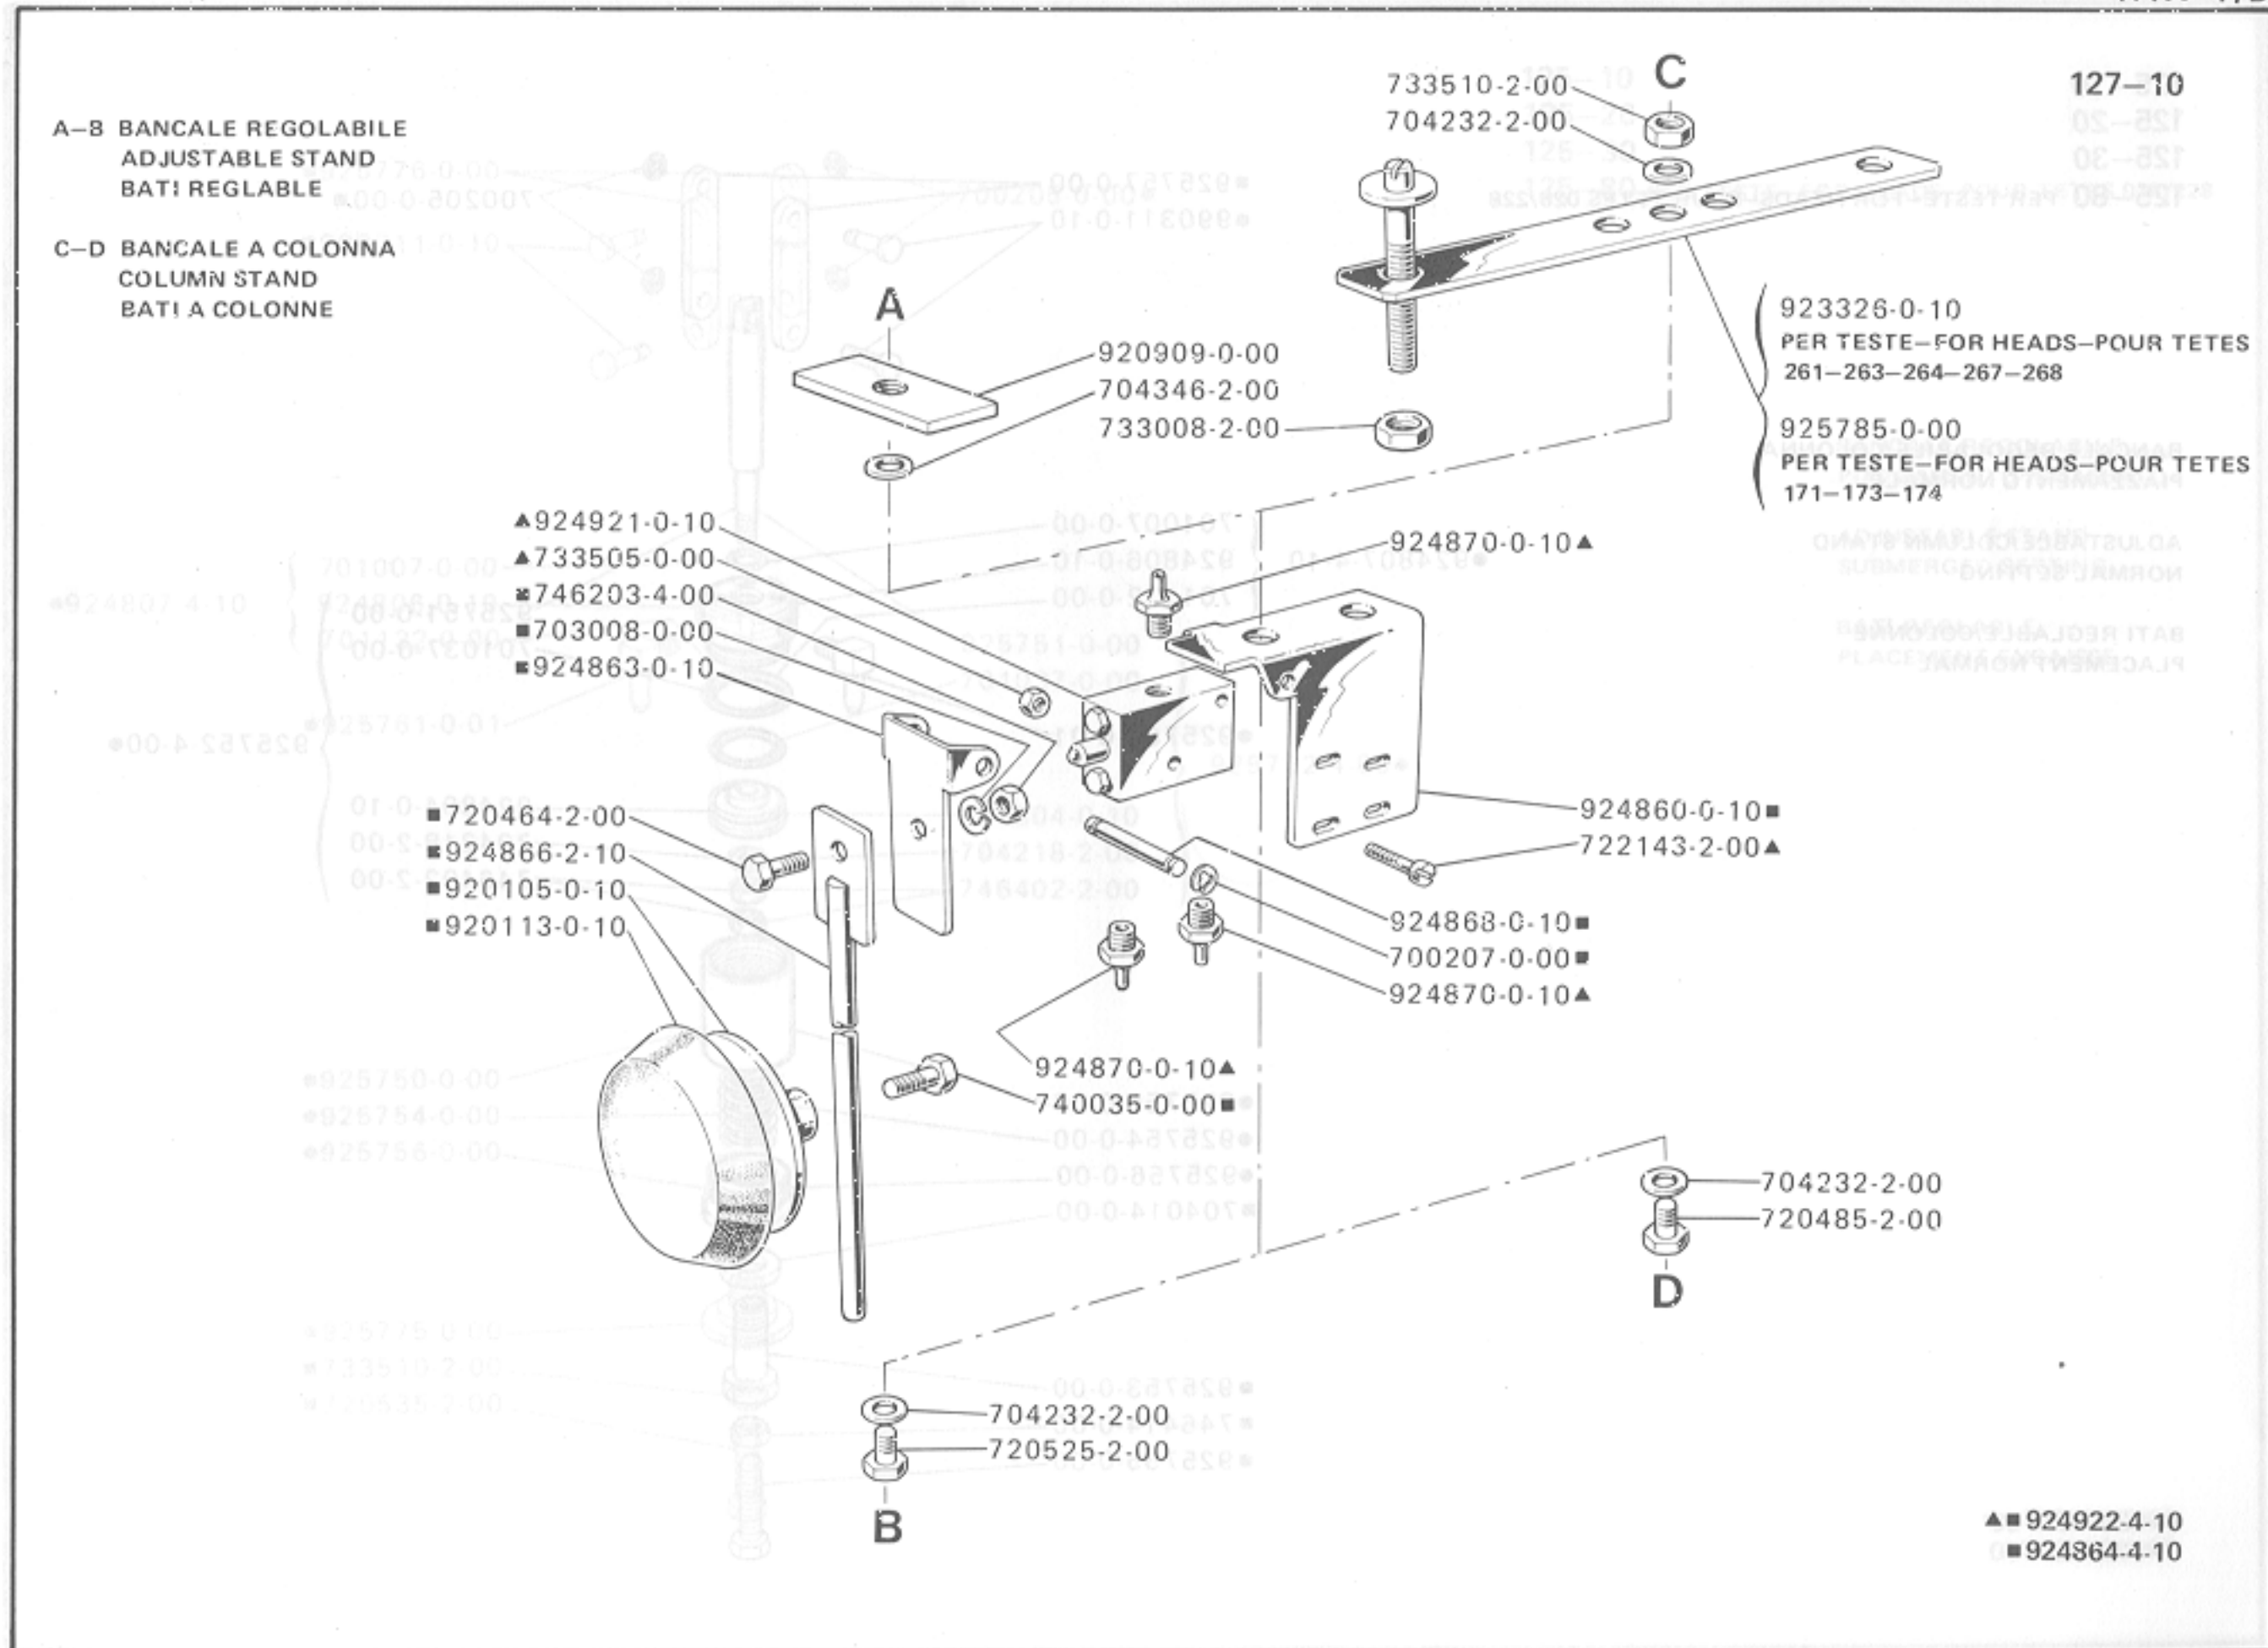

125-10

125-20

125-30

125-80 PER TESTE-FOR HEADS-POUR TETES 028/228

BANCALE REGOLABILE/COLONNA
PIAZZAMENTO NORMALE

ADJUSTABLE/COLUMN STAND
NORMAL SETTING

BATI REGLABLE/COLONNE
PLACEMENT NORMAL

■925757-0-00
■990311-0-10