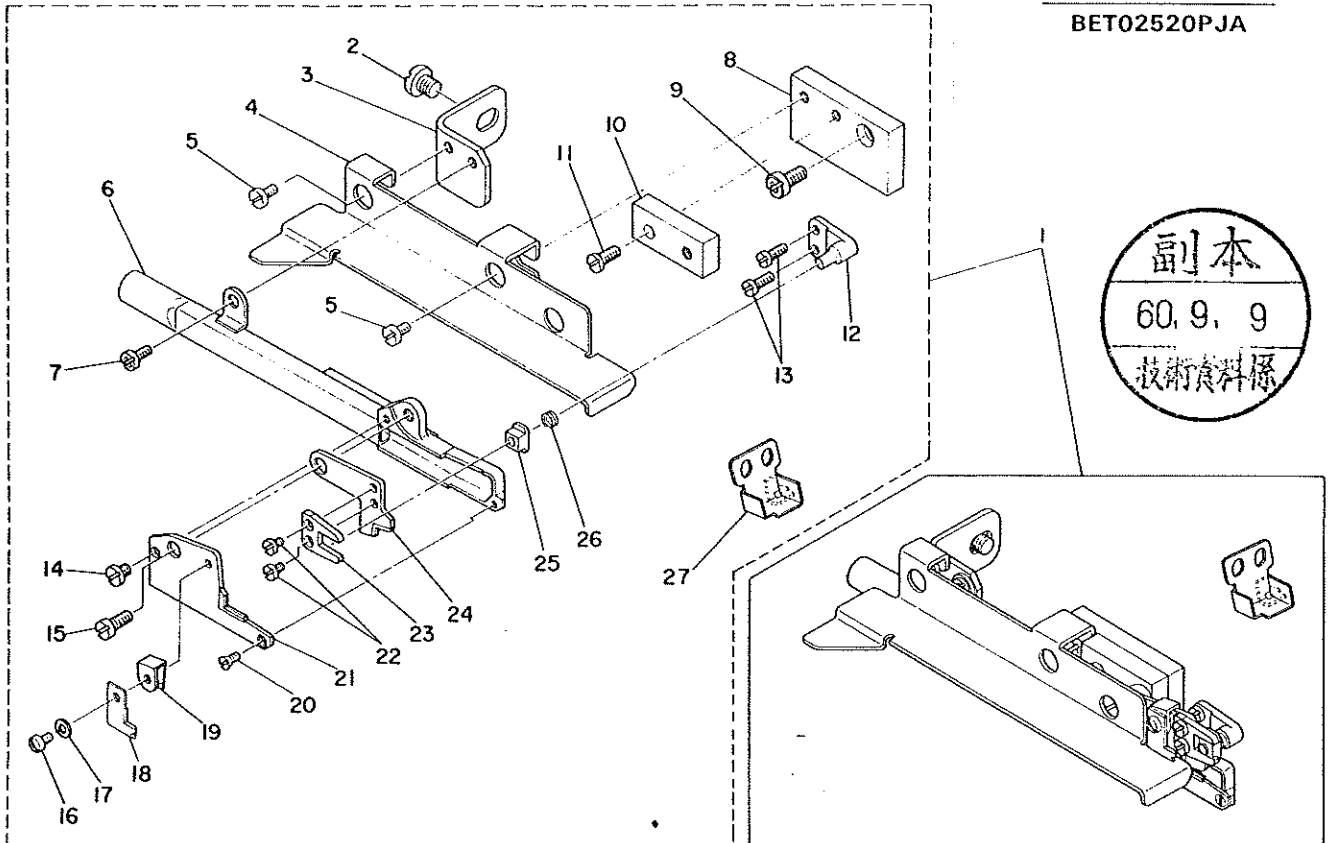

T025 PARTS LIST

No.0256-00

1985・4

BET02520PJA

Ref. No.	Note 注記	Part No. 品番	Description	E. C. 変更年月	品名	Amt. Req. 数量
1		MAT-02500080	T025 UNIT		T025 ユニツク	1
2		SS-4150715-SP	SCREW 15/64-28 L=7		ナット 15/64-28 L=7	(1)
3		MAT-02303000	KNIFE INSTALLING PLATE		メトリツクイ	(1)
4		MAT-02306000-A	SIDE COVER		スリツイヨコカハ	(1)
5		SS-6111210-SP	SCREW 11/64-40 L=12		ビス 11/64-40 L=12	(2)
6		MAT-025040A0	KNIFE MOUNTING BASE ASM.		メスアイク	(1)
7		SS-4110715-SP	SCREW 11/64-40 L=7		ナット 11/64-40 L=7	(1)
8		MAT-02304000	KNIFE INSTALLING BASE A		メスアイトリツクイ A	(1)
9		SS-4120915-SP	SCREW 12/64-28 L=9		ナット 3/16-28 L=9	(1)
10		MAT-02305000-A	KNIFE INSTALLING BASE B		メスアイトリツクイ B	(1)
11		SS-6111210-SP	SCREW 11/64-40 L=12		ビス 11/64-40 L=12	(1)
12		MAT-02508000	DRIVING PIN A		クツクピン A	(1)
13		SS-7080520-SP	SCREW 1/8-44 L=4.9		メスビス 1/8-44 L=4.9	(2)
14		SS-6090520-SP	SCREW 9/64-40 L=5.0		ビス 9/64-40 L=5	(1)
15		MAT-02302000	DRIVING STUD		メスク	(1)
16		SS-7060310-SP	SCREW 3/32-56 L=3		メスビス 3/32-56 L=3	(1)
17		WP-0250516-SD	WASHER 2.5X6X0.5		ビスワッシャー 2.5X6X0.5	(1)
18		MAT-02507000	CLOTH GUARD		スリカハ	(1)
19		MAT-02111000	SPRING		トメスアイトハ	(1)
20		SS-2060510-SP	SCREW 3/32-56 L=4.5		メスビス 3/32-56 L=4.5	(1)
21		MAT-02310000	COUNTER KNIFE		コチメス	(1)
22		SS-6080410-SP	SCREW 1/8-44 L=4		ビス 1/8-44 L=4	(2)
23		MAT-02502000	DRIVING LEVER		クツクレバ	(1)
24		MAT-02103000	MOVING KNIFE		トメス	(1)
25	#01	MAT-02503000	SLIDE BLOCK		メスクツクク	(2)
26		MAT-02106000	SPRING		トメスアイトハ	(1)
27		MAT-023080A0	OIL RESERVOIR ASM.		フワクク	(1)

Note (注記) #01 One of the two is accessory part.

1個は付属品です。