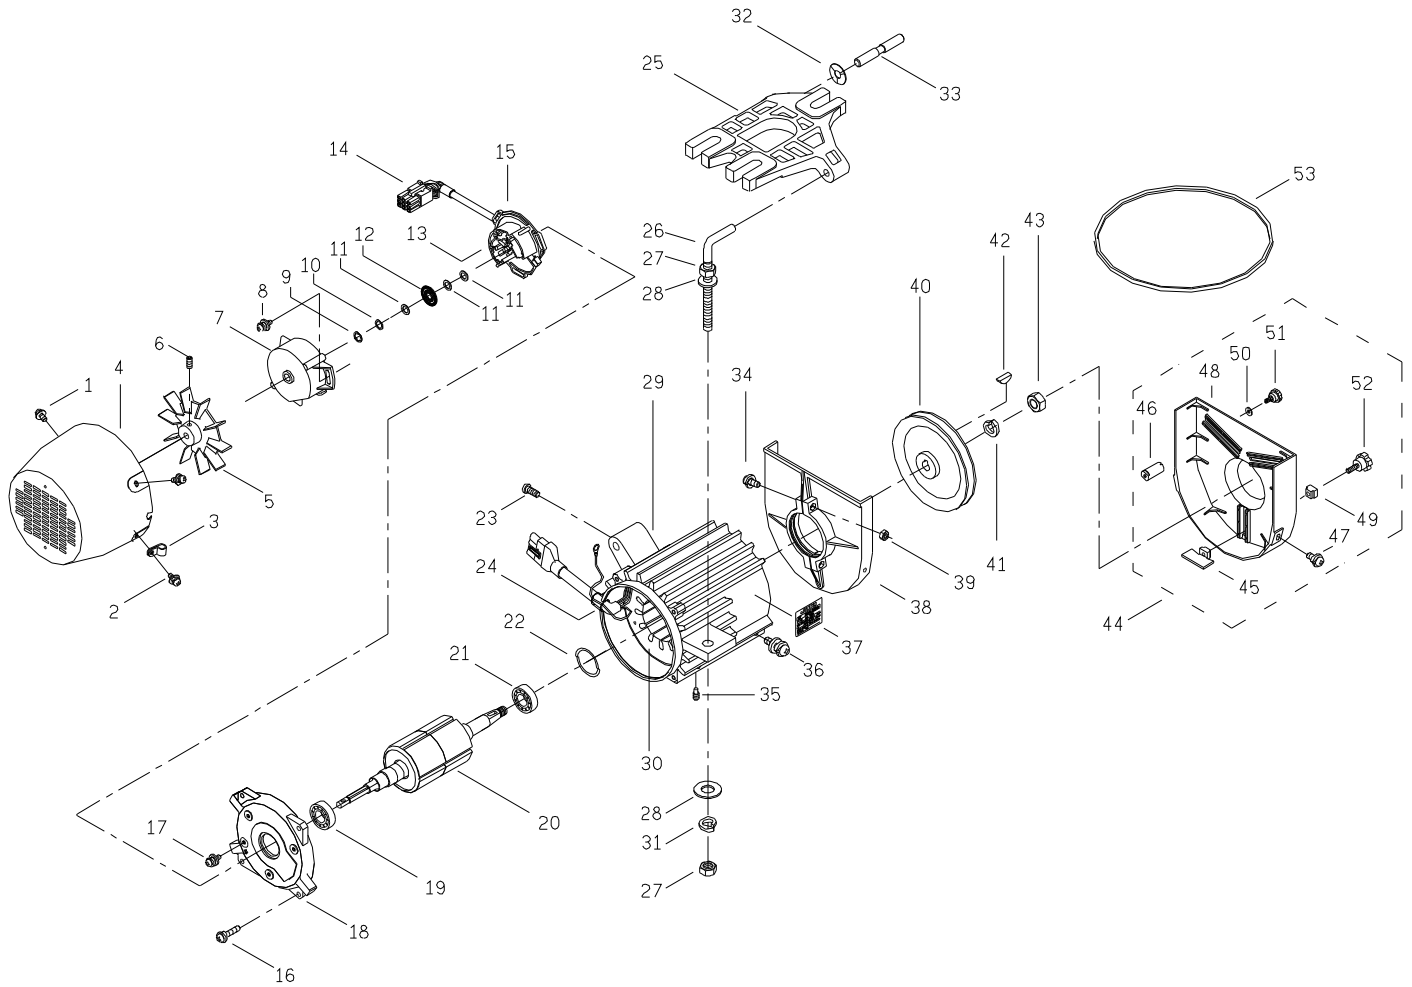

## M 50 MOTOR PARTS LIST 馬達零件表 (一般輸出)

序號	品號	Description	品名	規格	數量
1	AGA0410F	Screw +Spring washer + Washer	螺絲+彈簧華司+平華司	M4xS4xφ10x10L	2
2	AGA0416C	Screw +Spring washer +Washer	螺絲+彈簧華司+平華司	M4xS4xφ10x16L	1
3	ACk0002A	Cord clamp	電線固定扣		1
4	ACB00110	End Cover	後蓋		1
5	AAB00072	Fan	風葉		1
6	AGA0510D	Headless screw	無頭螺絲	M5x10L	1
7	ACN00020	Encoder Cover	編碼器上蓋		1
8	AGA0416A	Screw +Spring washer +Washer	螺絲+彈簧華司+平華司	M4xS4xφ10x16L	3
9	AGFCS02A	CS ring	CS 環	φ7.8xφ10x0.25T	1
10	ADA0057A	Bended Washer	弓型彈簧華司	φ8.5xφ12.5x0.3T	1
11	ADA00540	Washer	遮光片壓墊片	φ8.1xφ12.5x0.5T	3
12	AHB00010	Encoder disk	編碼器遮光片		1
13	CME00012	Encoder P.C.B ASM	編碼器電路板組		1
14	CKC00110	Encoder cable	編碼器線		1
15	ACN00010	Encoder base ASM	編碼器下蓋底座		1