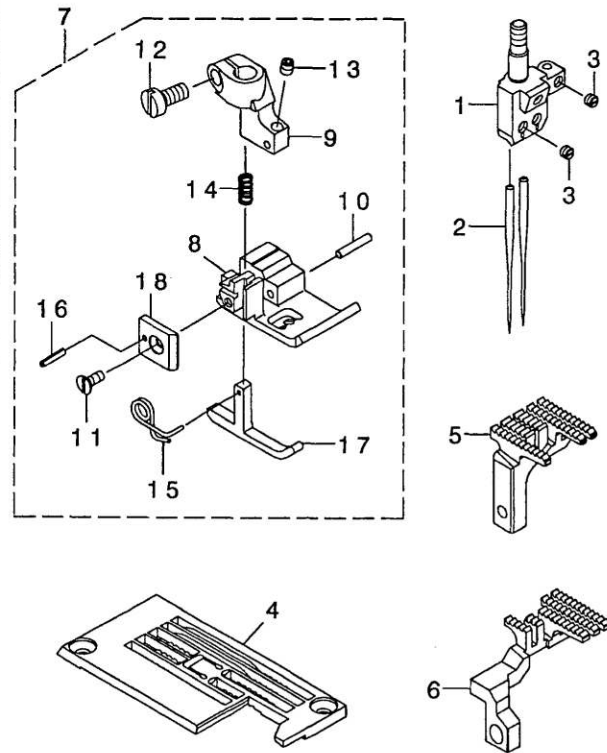

MF-7822-H21-B48