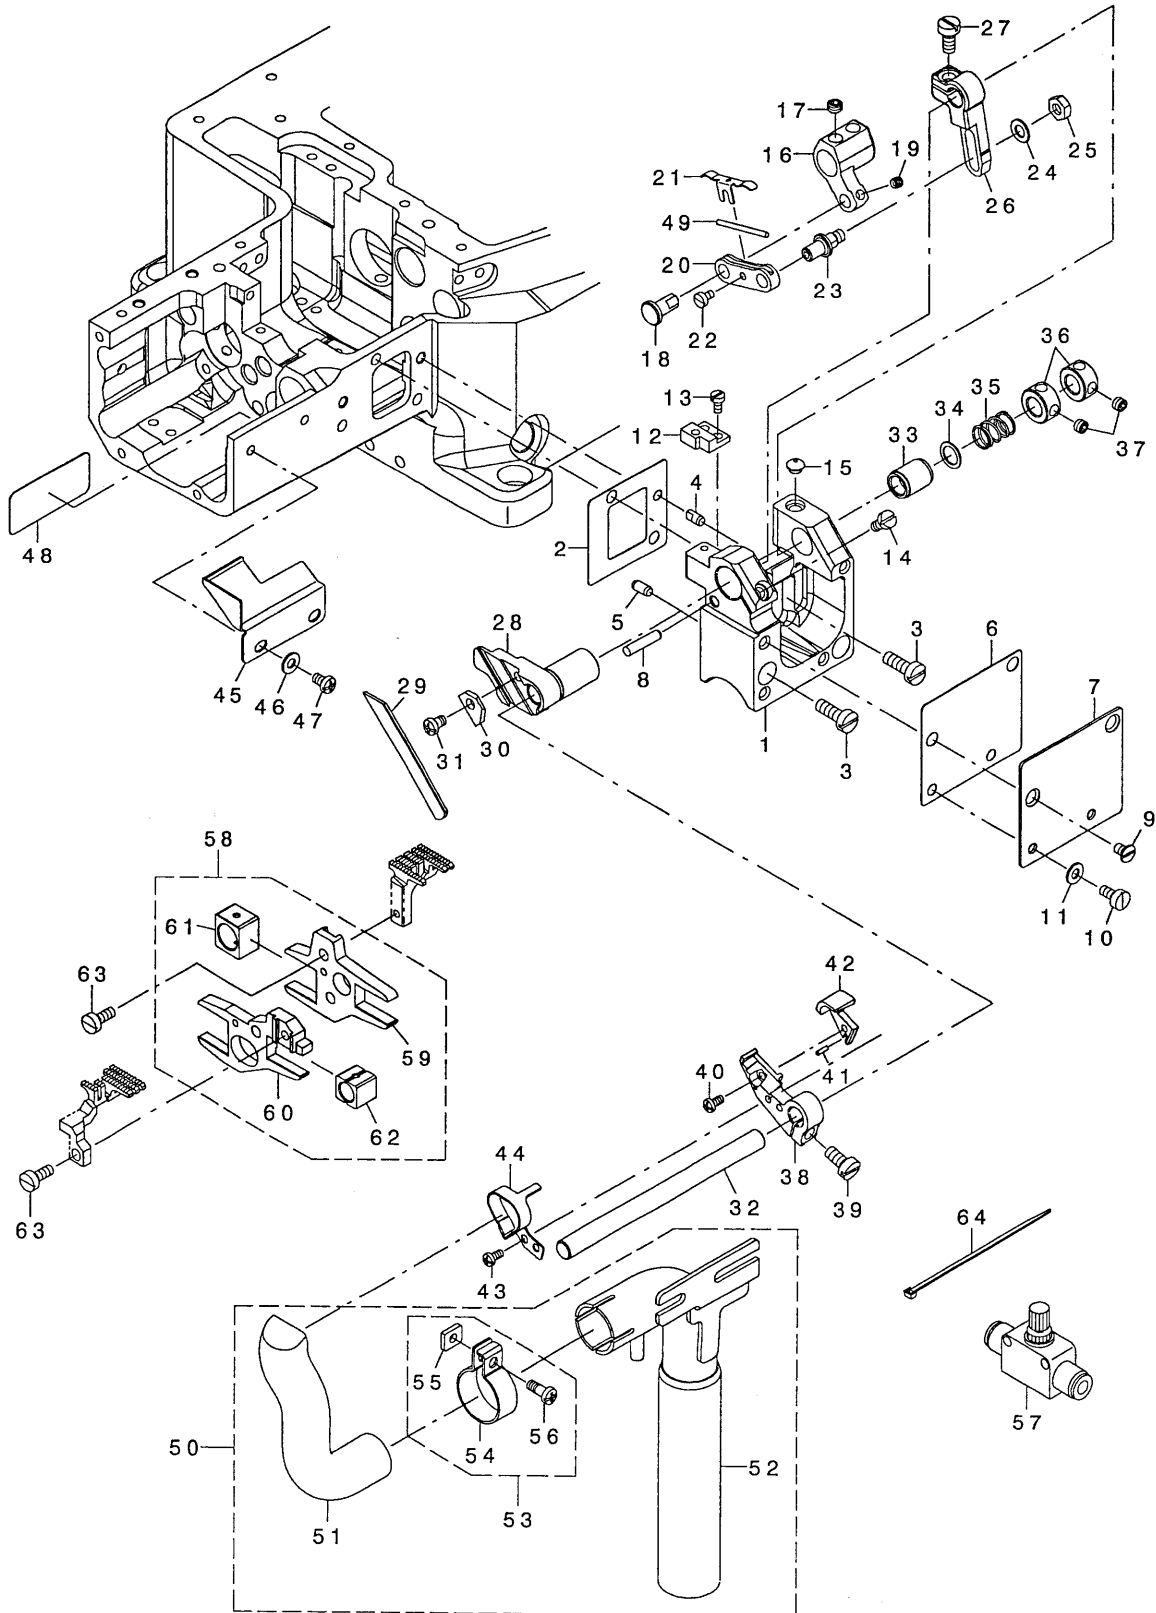

Coverstitch Machine with Left Hand
Fabric Undertrimmer

左カマメス付き飾り縫いミシン

MF-7800-H21

PARTS LIST

JUKI®

校了	06年
	5月30日

40043801
No.1460-00

REF. NO	NOTE	PART NO.	DESCRIPTION	ヒョウメ	Qty
1		400-40210	SUPPORT_BLOCK	トリツケタ' タ' イ	1
2		400-42252	SUPPORT_BLOCK_GASKET	トリツケタ' タ' イカ' スケット	1
3		SM-6051400-SP	SCREW	ヒラネジ'	3
4		133-01908	DOWEL PIN	タ' ウエルピン	1
5		133-02500	DOWEL PIN 2	タ' ウエルピン2	1
6		400-40249	S_B_COVER_GASKET	トリツケタ' イカハ' -カ' スケット	1
7		400-40248	SUPPORT_BLOCK_COVER	トリツケタ' イカハ' -	1
8		PH-0400185-S0	PARALLEL PIN TYPE 4X18	ハイコ' ビン 4X18	1
9		SM-1040650-TP	SCREW M4 L=6	チラネジ' M4 L=6	2
10		SM-6040800-SP	SCREW	ヒラネジ'	2
11		WP-0430801-SC	WASHER 4.3X9X0.8	ヒラサ' ガ' ネ 4.3X9X0.8	2
12		400-40211	TP_ADJUST_PLATE	ハリイタ' チョウセツイタ	1
13		SM-6030600-SP	SCREW M3X0.5 L=6	ヒラコネジ' M3X0.5 L=6	2
14		SM-6040800-SP	SCREW	ヒラネジ'	1
15		133-02302	RUBBER BUMPER	ラハ' -ハ' ンハ' -	1
16		134-61306	DRIVE_LEVER	クト' ウレハ' -	1
17		SM-8060412-TP	SCREW M6 L=4	トメネジ' M6 L=4	2
18		134-61504	LINK_PIN	リンク' ビン	1
19		SM-8040412-TP	SET SCREW M4 L=4	トメネジ' M4 L=4	1
20		400-39897	LINK	リンク	1
21		400-39914	OIL_WICK_PLATE	ユジン' オサエイタ	1
22		SM-6030500-SN	SCREW M3 L=5	ヒラネジ' M3 L=5	1
23		134-61207	ADJUST_PIN	チョウセツ' ビン	1
24		WP-0550800-SP	WASHER 5.5X10X0.8	ヒラサ' ガ' ネ 5.5X10X0.8	1
25		NM-6050001-SP	NUT M5	ロツカク' ナツト M5X0.8 1シユ	1
26		400-39902	ADJUST_LEVER	チョウセツ' レハ' -	1
27		SM-6051000-SP	SCREW M5 L=10	ヒラネジ' M5 L=10	1
28		400-39900	LOWER_KNIFE HOLDER_ASSY	シタメス' ホルダ' -クミ	1
29		400-42378	LOWER_KNIFE	シタメス	1
30		400-42319	LOWER_KNIFE_PRESSER_PLATE	シタメス' オサエイタ	1
31		SM-4040655-SP	SCREW M4 L=6	ナハ' コネジ' M4 L=6	1
32		400-39901	SHAFT	メス' シ' ク	1
33		400-40792	BUSHING_RIGHT	メス' シ' ク' ミキ' メタル	1
34		WP-0820516-SP	WASHER 11.6X8.2X0.6	ヒラサ' ガ' ネ 8.2X11.6X0.6	1
35		400-40306	UPPER_KNIFE_SPRING	ウツメス' ハ' ネ	1
36		CS-0800881-TP	THRUST_COLLAR D=8 W=8	スラスト' ウケ D=8 W=8	2
37		SM-8050412-TP	SCREW M5 L=4	トメネジ' M5 L=4	2
38		400-39910	UPPER_KNIFE HOLDER	ウツメス' ホルダ' -	1
39		SM-6051000-SP	SCREW M5 L=10	ヒラネジ' M5 L=10	1
40		SM-4030655-SP	SCREW M3 L=6	ナハ' コネジ' M3 L=6	1
41		PH-0150065-C0	PARALLEL PIN TYPE 1.5X6	ハイコ' ビン 1.5X6	1
42		400-39364	UPPER_KNIFE	ト' ウメス	1
43		SM-4030655-SP	SCREW M3 L=6	ナハ' コネジ' M3 L=6	2
44		400-40424	FABRIC_TRIMMER_GUIDE	ヌノクス' ガ' イト'	1
45		400-39926	FEED_COVER	オクリカハ' -	1
46		WP-0430801-SC	WASHER 4.3X9X0.8	ヒラサ' ガ' ネ 4.3X9X0.8	2
47		SM-4040655-SP	SCREW M4 L=6	ナハ' コネジ' M4 L=6	2
48		400-40482	CYLINDERBED_COVER	シリンド' -ハ' ット' カハ' -	1
49		CQ-3030000-00	OIL WICK	ユジン	0.2
50		400-48534	SUCTION_PIPE_SET	ヌノクス' ハ' イア' セット	1
51		400-42374	SUCTION_PIPE_1	ヌノクス' ハ' イア' 1	(1)
52		400-42375	SUCTION_PIPE_2_ASSY	ヌノクス' ハ' イア' クミ	(1)
53		400-43839	SUCTION_PIPE_JOINT_ASSY	ヌノクス' ハ' イア' シ' ヨイントクミ	(1)
54		400-43800	SUCTION_PIPE_JOINT	ヌノクス' ハ' イア' シ' ヨイント	(1)
55		400-43815	SUCTION_PIPE_NUT	ヌノクス' ハ' イア' ナツト	(1)
56		SM-4041055-SP	SCREW M4 L=10	ナハ' ネジ' M4 L=10	(1)
57		PC-0126010-00	SPEED_CONTROLLER	スピ' -ト' コント' ロー	1
58		400-40309	FEED_BAR_ASSY	ヨウト' ウカンクミ	1
59		134-13901	MAIN_FEED_BAR	メイン' フィード' ハ' -	(1)
60		400-39915	DIFF_FEED_BAR	サト' ウオクリ' ヨウト' ウカン	(1)
61		134-13703	SLIDE_BLOCK 1	スライト' プ' ロック1	(1)
62		134-13802	SLIDE_BLOCK 2	スライト' プ' ロック2	(1)
63		SM-6041000-SP	SCREW M4 L=10	ヒラネジ' M4 L=10	2
64		EA-9500B01-00	CABLE_BAND	ソクセン' ハ' ント'	1