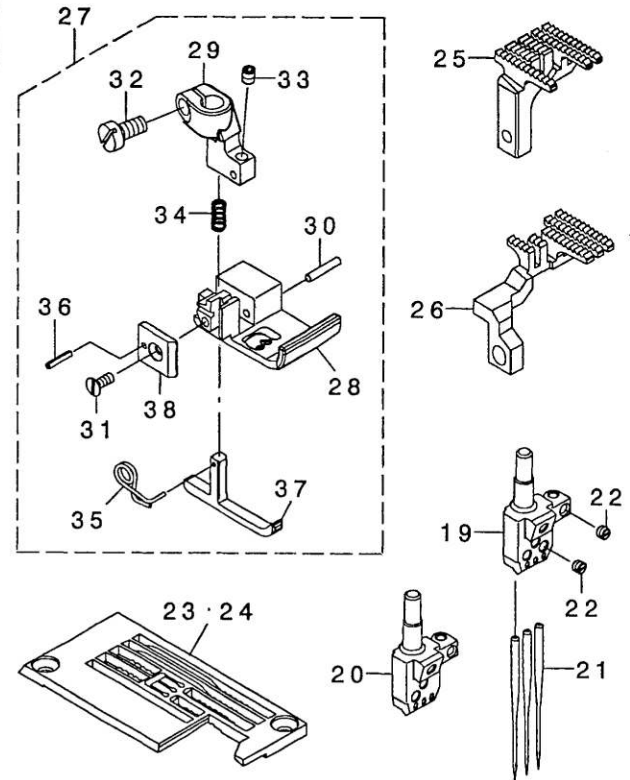

MF-7823-H21-B56
MF-7823-H21-B64