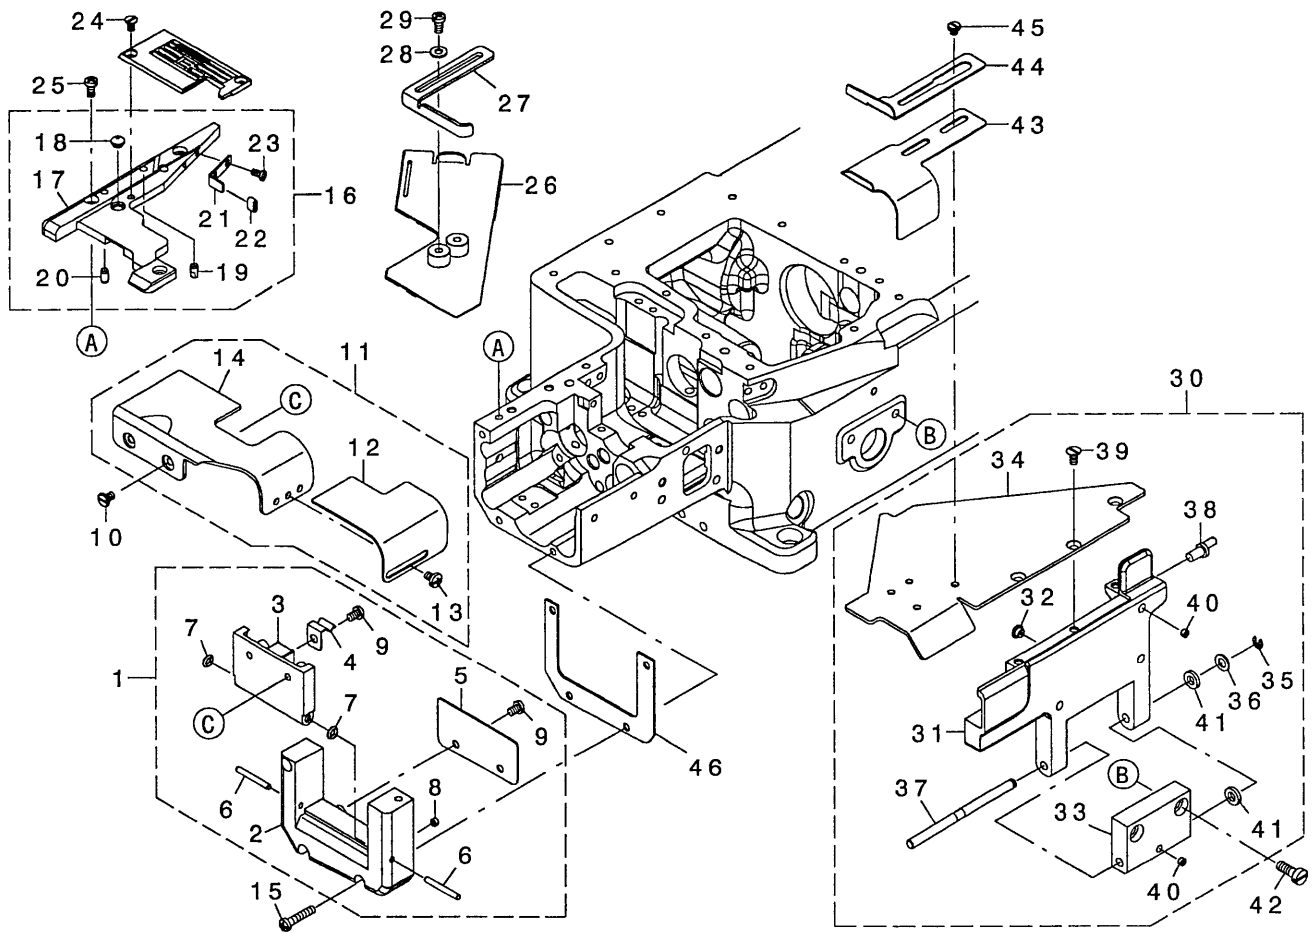

Coverstitch Machine with Left Hand
Fabric Undertrimmer

左カマメス付き飾り縫いミシン

MF-7800-H21

PARTS LIST

JUKI®

校了	06年
	5月30日

40043801
No.1460-00

REF. NO	NOTE	PART NO.	DESCRIPTION	ヒョウメ	Qty
1		400-40210	SUPPORT_BLOCK	トリツケタ' タ' イ	1
2		400-42252	SUPPORT_BLOCK_GASKET	トリツケタ' タ' イカ' スケット	1
3		SM-6051400-SP	SCREW	ヒラネジ'	3
4		133-01908	DOWEL PIN	タ' ウエルピン	1
5		133-02500	DOWEL PIN 2	タ' ウエルピン2	1
6		400-40249	S_B_COVER_GASKET	トリツケタ' イカハ' -カ' スケット	1
7		400-40248	SUPPORT_BLOCK_COVER	トリツケタ' イカハ' -	1
8		PH-0400185-S0	PARALLEL PIN TYPE 4X18	ハイコ' ビン 4X18	1
9		SM-1040650-TP	SCREW M4 L=6	チラネジ' M4 L=6	2
10		SM-6040800-SP	SCREW	ヒラネジ'	2
11		WP-0430801-SC	WASHER 4.3X9X0.8	ヒラサ' ガ' ネ 4.3X9X0.8	2
12		400-40211	TP_ADJUST_PLATE	ハリイタ' チョウセツイタ	1
13		SM-6030600-SP	SCREW M3X0.5 L=6	ヒラコネジ' M3X0.5 L=6	2
14		SM-6040800-SP	SCREW	ヒラネジ'	1
15		133-02302	RUBBER BUMPER	ラハ' -ハ' ンハ' -	1
16		134-61306	DRIVE_LEVER	クト' ウレハ' -	1
17		SM-8060412-TP	SCREW M6 L=4	トメネジ' M6 L=4	2
18		134-61504	LINK_PIN	リンク' ビン	1
19		SM-8040412-TP	SET SCREW M4 L=4	トメネジ' M4 L=4	1
20		400-39897	LINK	リンク	1
21		400-39914	OIL_WICK_PLATE	ユジン' オサエイタ	1
22		SM-6030500-SN	SCREW M3 L=5	ヒラネジ' M3 L=5	1
23		134-61207	ADJUST_PIN	チョウセツ' ビン	1
24		WP-0550800-SP	WASHER 5.5X10X0.8	ヒラサ' ガ' ネ 5.5X10X0.8	1
25		NM-6050001-SP	NUT M5	ロツカク' ナツト M5X0.8 1シユ	1
26		400-39902	ADJUST_LEVER	チョウセツ' レハ' -	1
27		SM-6051000-SP	SCREW M5 L=10	ヒラネジ' M5 L=10	1
28		400-39900	LOWER_KNIFE HOLDER_ASSY	シタメス' ホルダ' -クミ	1
29		400-42378	LOWER_KNIFE	シタメス	1
30		400-42319	LOWER_KNIFE_PRESSER_PLATE	シタメス' オサエイタ	1
31		SM-4040655-SP	SCREW M4 L=6	ナハ' コネジ' M4 L=6	1
32		400-39901	SHAFT	メス' シ' ク	1
33		400-40792	BUSHING_RIGHT	メス' シ' ク' ミキ' メタル	1
34		WP-0820516-SP	WASHER 11.6X8.2X0.6	ヒラサ' ガ' ネ 8.2X11.6X0.6	1
35		400-40306	UPPER_KNIFE_SPRING	ウツメス' ハ' ネ	1
36		CS-0800881-TP	THRUST_COLLAR D=8 W=8	スラスト' ウケ D=8 W=8	2
37		SM-8050412-TP	SCREW M5 L=4	トメネジ' M5 L=4	2
38		400-39910	UPPER_KNIFE HOLDER	ウツメス' ホルダ' -	1
39		SM-6051000-SP	SCREW M5 L=10	ヒラネジ' M5 L=10	1
40		SM-4030655-SP	SCREW M3 L=6	ナハ' コネジ' M3 L=6	1
41		PH-0150065-C0	PARALLEL PIN TYPE 1.5X6	ハイコ' ビン 1.5X6	1
42		400-39364	UPPER_KNIFE	ト' ウメス	1
43		SM-4030655-SP	SCREW M3 L=6	ナハ' コネジ' M3 L=6	2
44		400-40424	FABRIC_TRIMMER_GUIDE	ヌノクス' ガ' イト'	1
45		400-39926	FEED_COVER	オクリカハ' -	1
46		WP-0430801-SC	WASHER 4.3X9X0.8	ヒラサ' ガ' ネ 4.3X9X0.8	2
47		SM-4040655-SP	SCREW M4 L=6	ナハ' コネジ' M4 L=6	2
48		400-40482	CYLINDERBED_COVER	シリンド' -ハ' ット' カハ' -	1
49		CQ-3030000-00	OIL WICK	ユジン	0.2
50		400-48534	SUCTION_PIPE_SET	ヌノクス' ハ' イア' セット	1
51		400-42374	SUCTION_PIPE_1	ヌノクス' ハ' イア' 1	(1)
52		400-42375	SUCTION_PIPE_2_ASSY	ヌノクス' ハ' イア' クミ	(1)
53		400-43839	SUCTION_PIPE_JOINT_ASSY	ヌノクス' ハ' イア' シ' ヨイントクミ	(1)
54		400-43800	SUCTION_PIPE_JOINT	ヌノクス' ハ' イア' シ' ヨイント	(1)
55		400-43815	SUCTION_PIPE_NUT	ヌノクス' ハ' イア' ナツト	(1)
56		SM-4041055-SP	SCREW M4 L=10	ナハ' ネジ' M4 L=10	(1)
57		PC-0126010-00	SPEED_CONTROLLER	スピ' -ト' コント' ロー	1
58		400-40309	FEED_BAR_ASSY	ヨウト' ウカンクミ	1
59		134-13901	MAIN_FEED_BAR	メイン' フィード' ハ' -	(1)
60		400-39915	DIFF_FEED_BAR	サト' ウオクリ' ヨウト' ウカン	(1)
61		134-13703	SLIDE_BLOCK 1	スライト' プ' ロック1	(1)
62		134-13802	SLIDE_BLOCK 2	スライト' プ' ロック2	(1)
63		SM-6041000-SP	SCREW M4 L=10	ヒラネジ' M4 L=10	2
64		EA-9500B01-00	CABLE_BAND	ソクセン' ハ' ント'	1