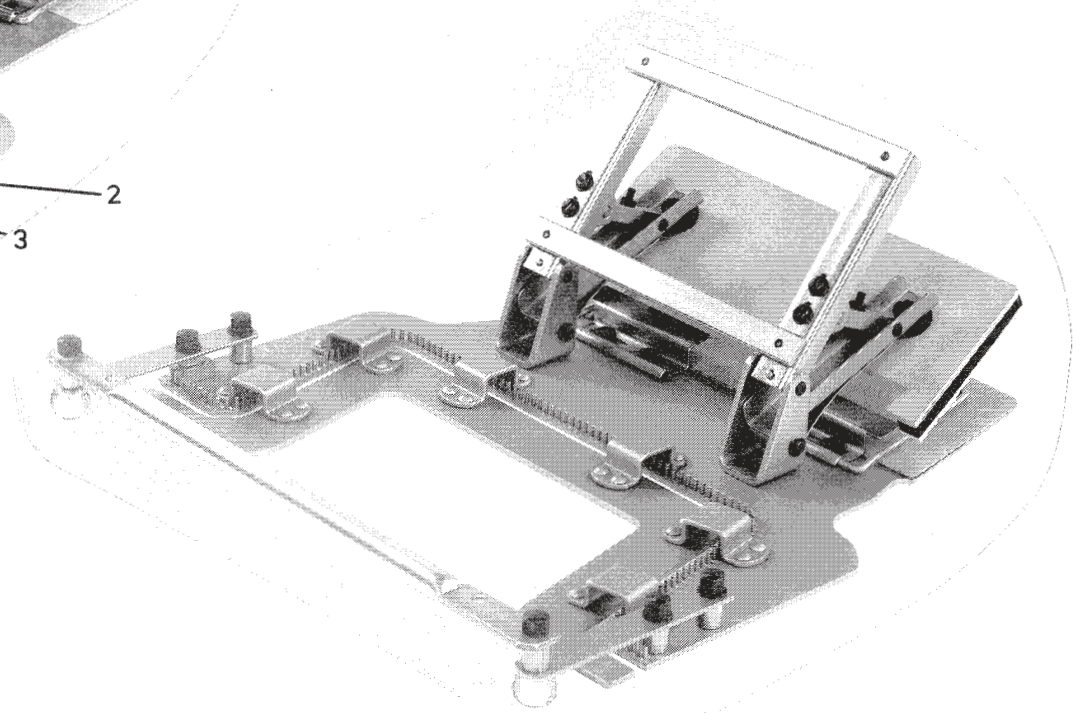

Tafel/ Table: 023

Pos.	Teile-Nr.	Benennung	Denomination
1	0739 005012	Hutmutter	
2	9330 000088	Scheibe	
3	0739 005010	Distanzhülse	
4	0739 005019	Rolle	
5	0739 005028	Ansatzschraube	
6	0739 005009	Lasche	

Pos.	Teile-Nr.	Benennung	Denomination