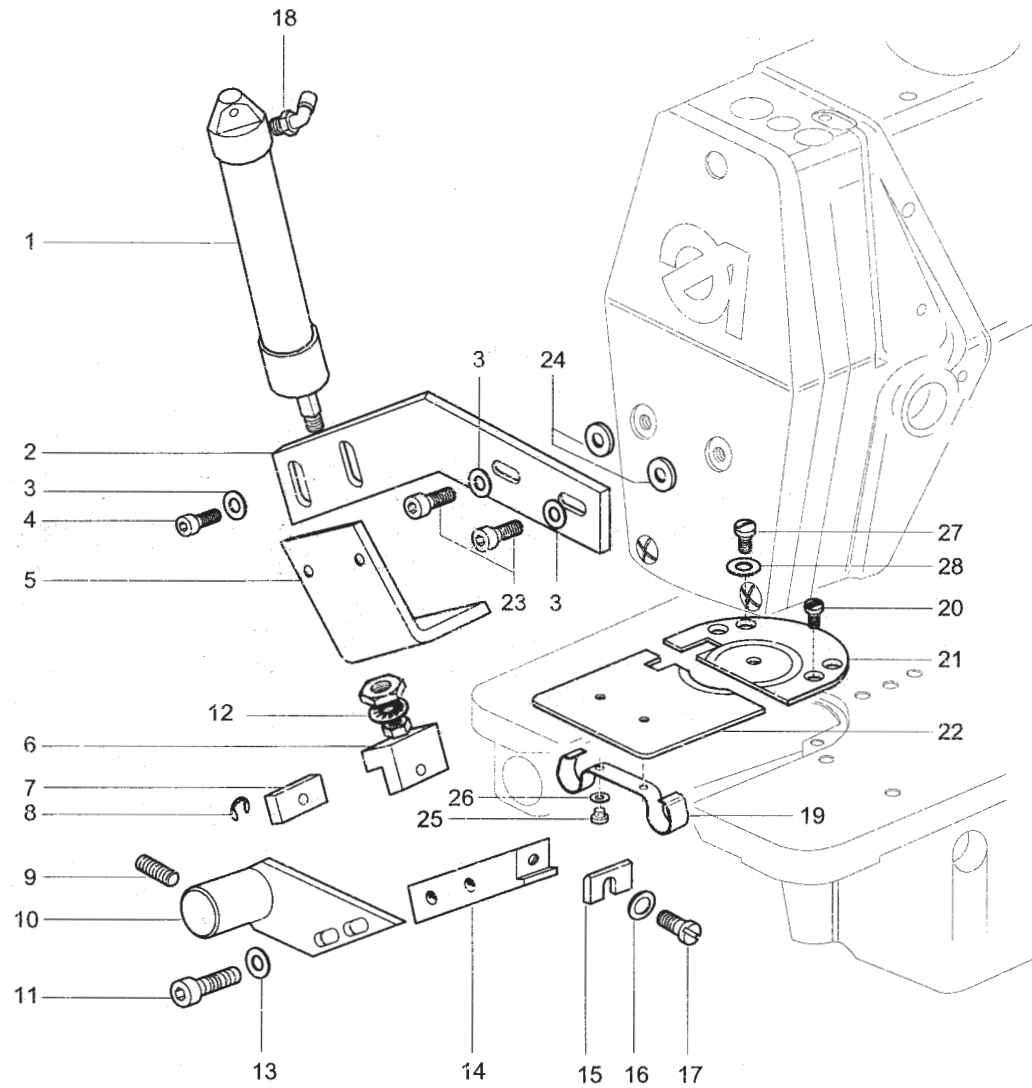

Tafel/ Table: 009

Pos.	Teile-Nr.	Benennung	Denomination
1	0999 220754	Zylinder	
2	0935 104062	Platte	
3	9330 000098	Scheibe	
4	9202 002478	Zylinderschraube	
5	0935 104063	Winkel	
6	0935 104071	Kloben, V	
7	0935 104076	Druckstück	
8	1001 009228	Sicherungsscheibe	
9	9205 102508	Gewindestift	
10	0935 104046	Halter, V	
11	9202 002777	Zylinderschraube	
12	0739 000347	Zahnscheibe	
13	9330 000097	Scheibe	
14	0935 104050	Messerhalter	
15	0935 104055	Messer	
16	9330 000068	Scheibe	
17	9203 100021	Flachkopfschraube	
18	9790 201000	Verschraubung	
19		6kt Mutter	
20	0216 000134	Schraube	
21	0935 103571	Stichplatte	
22	0935 103804	Stichplatte Sch.	
23	9202 002493	Zylinderschraube	
24	0558 000693	Scheibe	

Pos.	Teile-Nr.	Benennung	Denomination