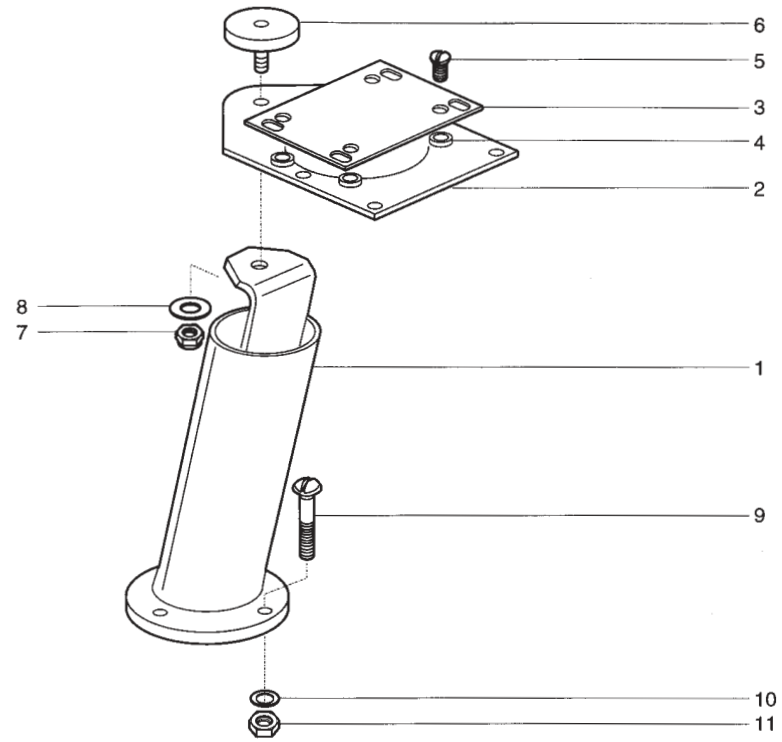

Tafel/ Table: 015

Pos.	Teile-Nr.	Benennung	Denomination
1	MG50 004162	Halter	
2	MG50 005022	Trägerplatte	
3	MG50 005041	Blech	
4	N311 000012	Distanzscheibe	
5	9203 313668	Senkschraube	
6	MG50 005026	Deckel	
7	9234 000117	Stop-Mutter	
8	9330 000137	Scheibe	
9	9217 301367	Linsenschraube	
10	9330 000127	Scheibe	
11	9234 000107	Mutter	

Pos.	Teile-Nr.	Benennung	Denomination