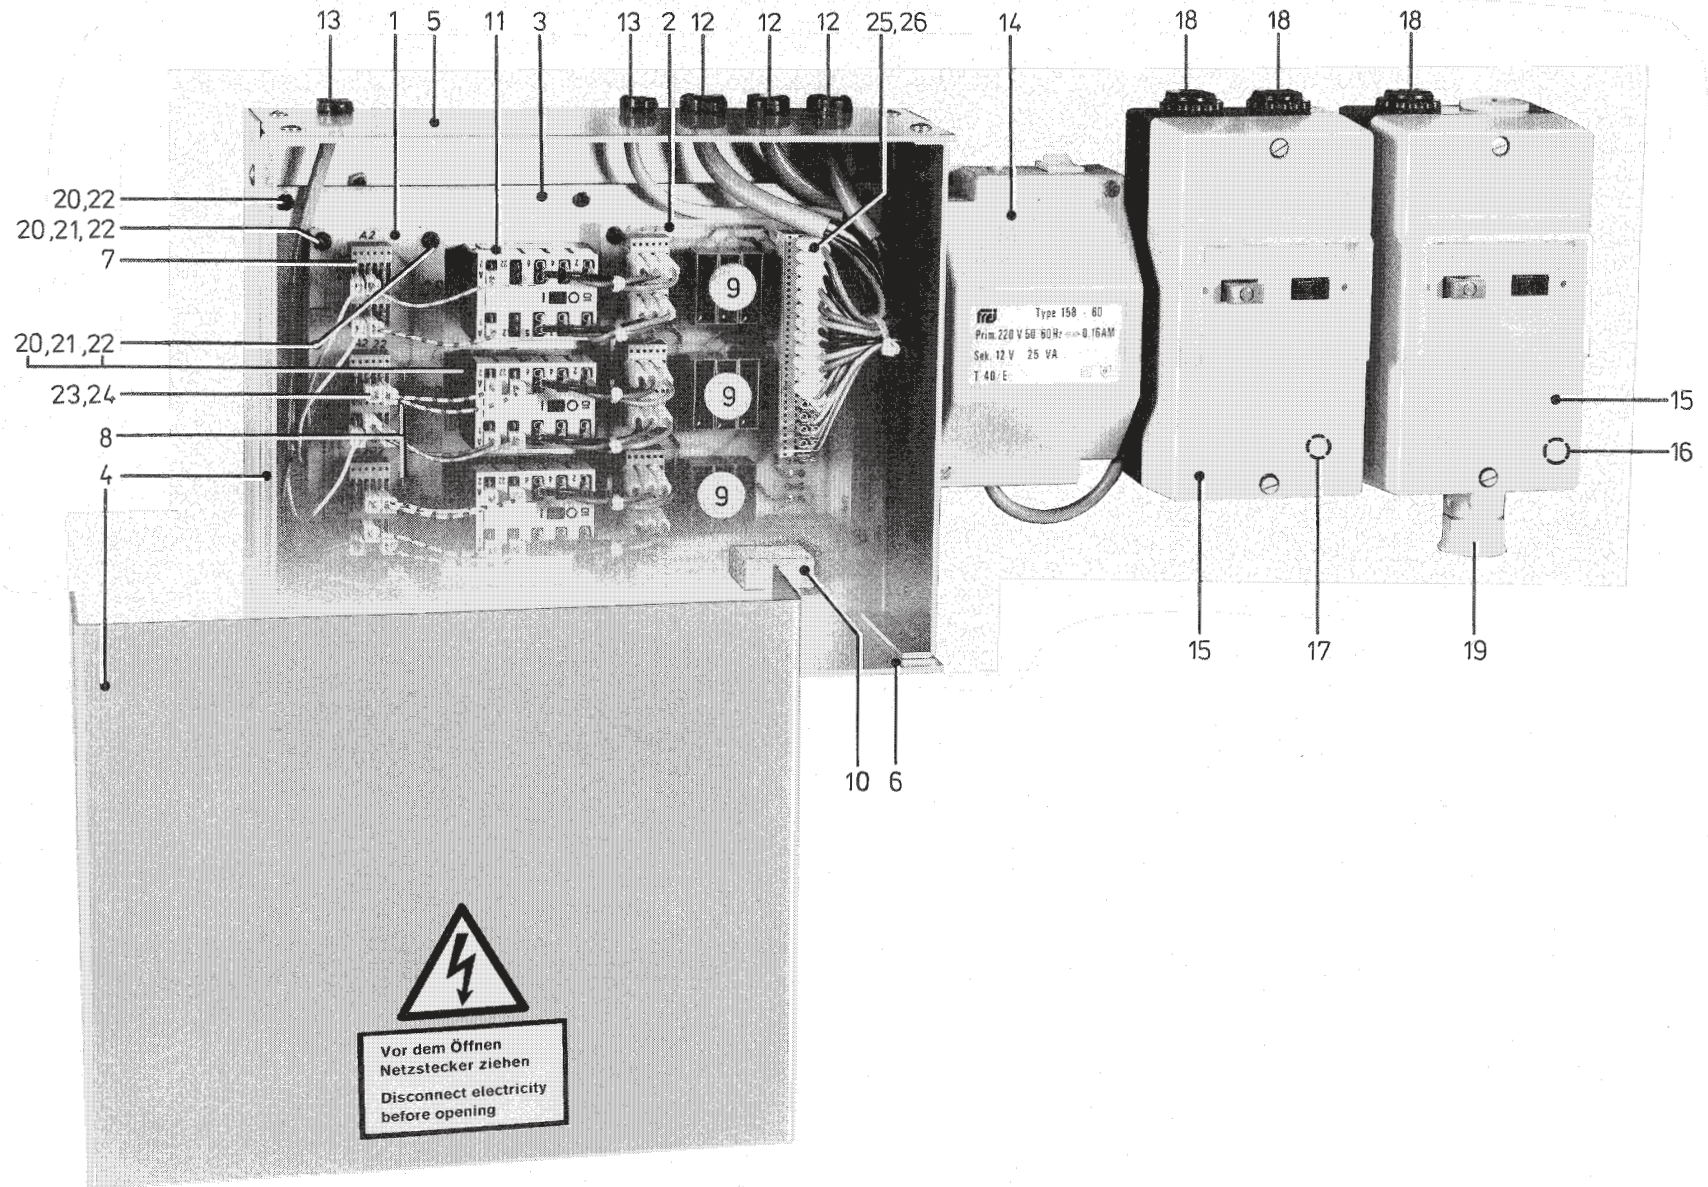

Tafel/ Table: 013

Pos.	Teile-Nr.	Benennung	Denomination
1	0798 700296	Leiterplatte kpl	
2	0798 700297	Leiterplatte kpl.	
3	0798 126017	Montageplatte	
4	0798 149021	Gehäuserahmen	
5	0798 149023	Rückwand	
6	0798 149022	Frontplatte	
7	0798 240213	Steckleiste	
8	9805 111001	Diode	
9	9810 190025	Funkenlöschkondensator	
10	0798 400003	Relais	
11	0744 050313	Schütz	
12	0211 054346	Kabeldurchführung	
13	0798 001606	Kabeldurchführung	
14	0798 500088	Nählichtrafo (220 V)	
14	500086	Nählichtrafo (240 V)	
15	9815 590011	Iso-Gehäuse	
16	9815 590006	Schutzschalter- Einsatz (380V	
16	590008	Schutzschalter- Einsatz (220V)	
17	9815 590004	Schutzschaltereinsatz	
18	9840 133004	Würgenippel	
19	9840 131004	Verschraubung	
20	0739 000297	Zyl.-Schraube	
21	0798 123704	Distanzbolzen	
22	9330 200078	Scheibe	
23	Z100 010249	Flachsteckhülse	
24	9840 104011	Schutzkappe	
25	0744 024356	Flachsteckhülse	
26	9840 104212	Schutzkappe	

Pos.	Teile-Nr.	Benennung	Denomination