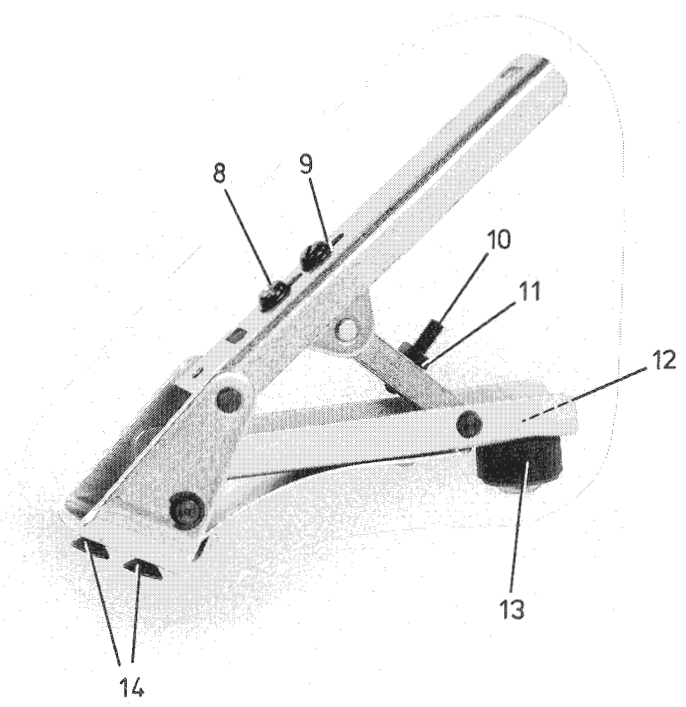

Tafel/ Table: 022

Pos.	Teile-Nr.	Benennung	Denomination
1	0739 005023	Bügel	
2	9203 313638	Senkschraube	
3	0739 005012	Hutmutter	
4	9330 000088	Scheibe	
5	0739 005028	Ansatzschraube	
6	0739 005019	Rolle	
7	0739 005010	Distanzhülse	
8	9203 100001	Linsenschraube	
9	9330 000068	Scheibe	
10	0739 005046	Gewindestift	
11	9231 110038	6kt.-Schraube	
12	9203 100618	Linsenschraube	
13	0739 005056	Druckstück	
14	9203 313638	Senkschraube	

Pos.	Teile-Nr.	Benennung	Denomination