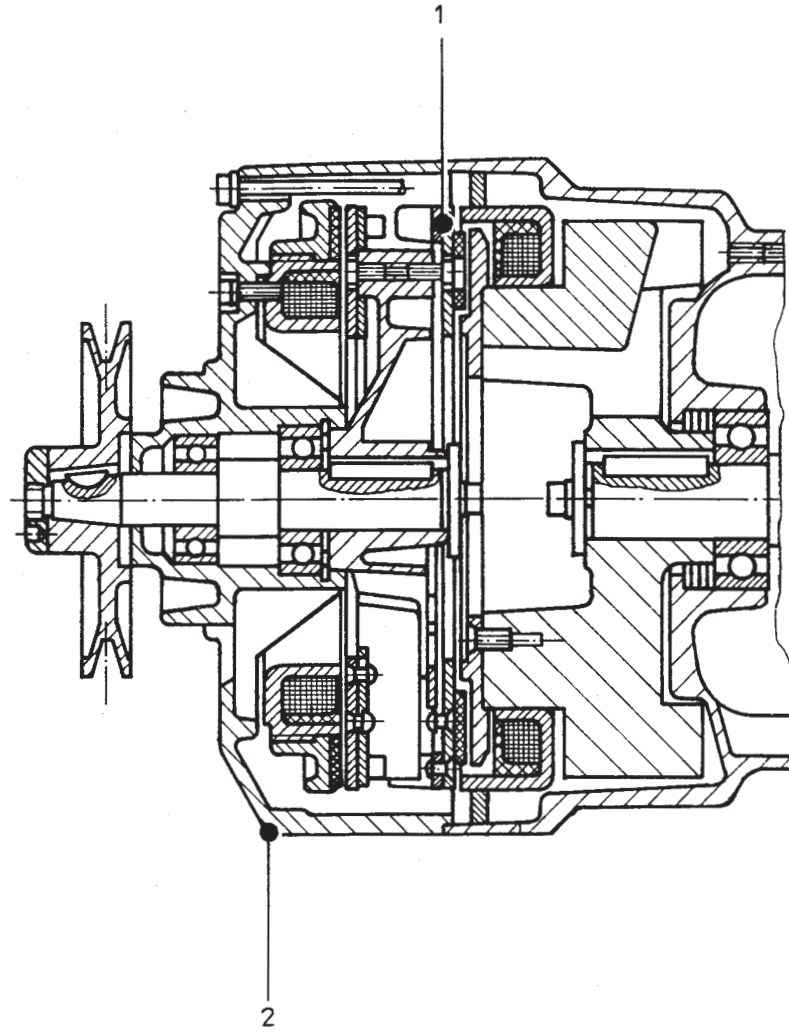

Tafel/ Table: 011

Pos.	Teile-Nr.	Benennung	Denomination
18	3217 A	Motor kpl. (für 220/380V 50/60 Hz)	
1	0002 007504 1015	Kupplungsscheibe	
2	0002 007504 1020	Kupplungskopf kpl.	
2	3216	Positionsgeber (Typ PI 42)	
2	7504 001025	Abdeckkappe (für Anschluß: Kuppl.- Bremsystem)* * Ohne Abbildung * not illustrated	

Pos.	Teile-Nr.	Benennung	Denomination