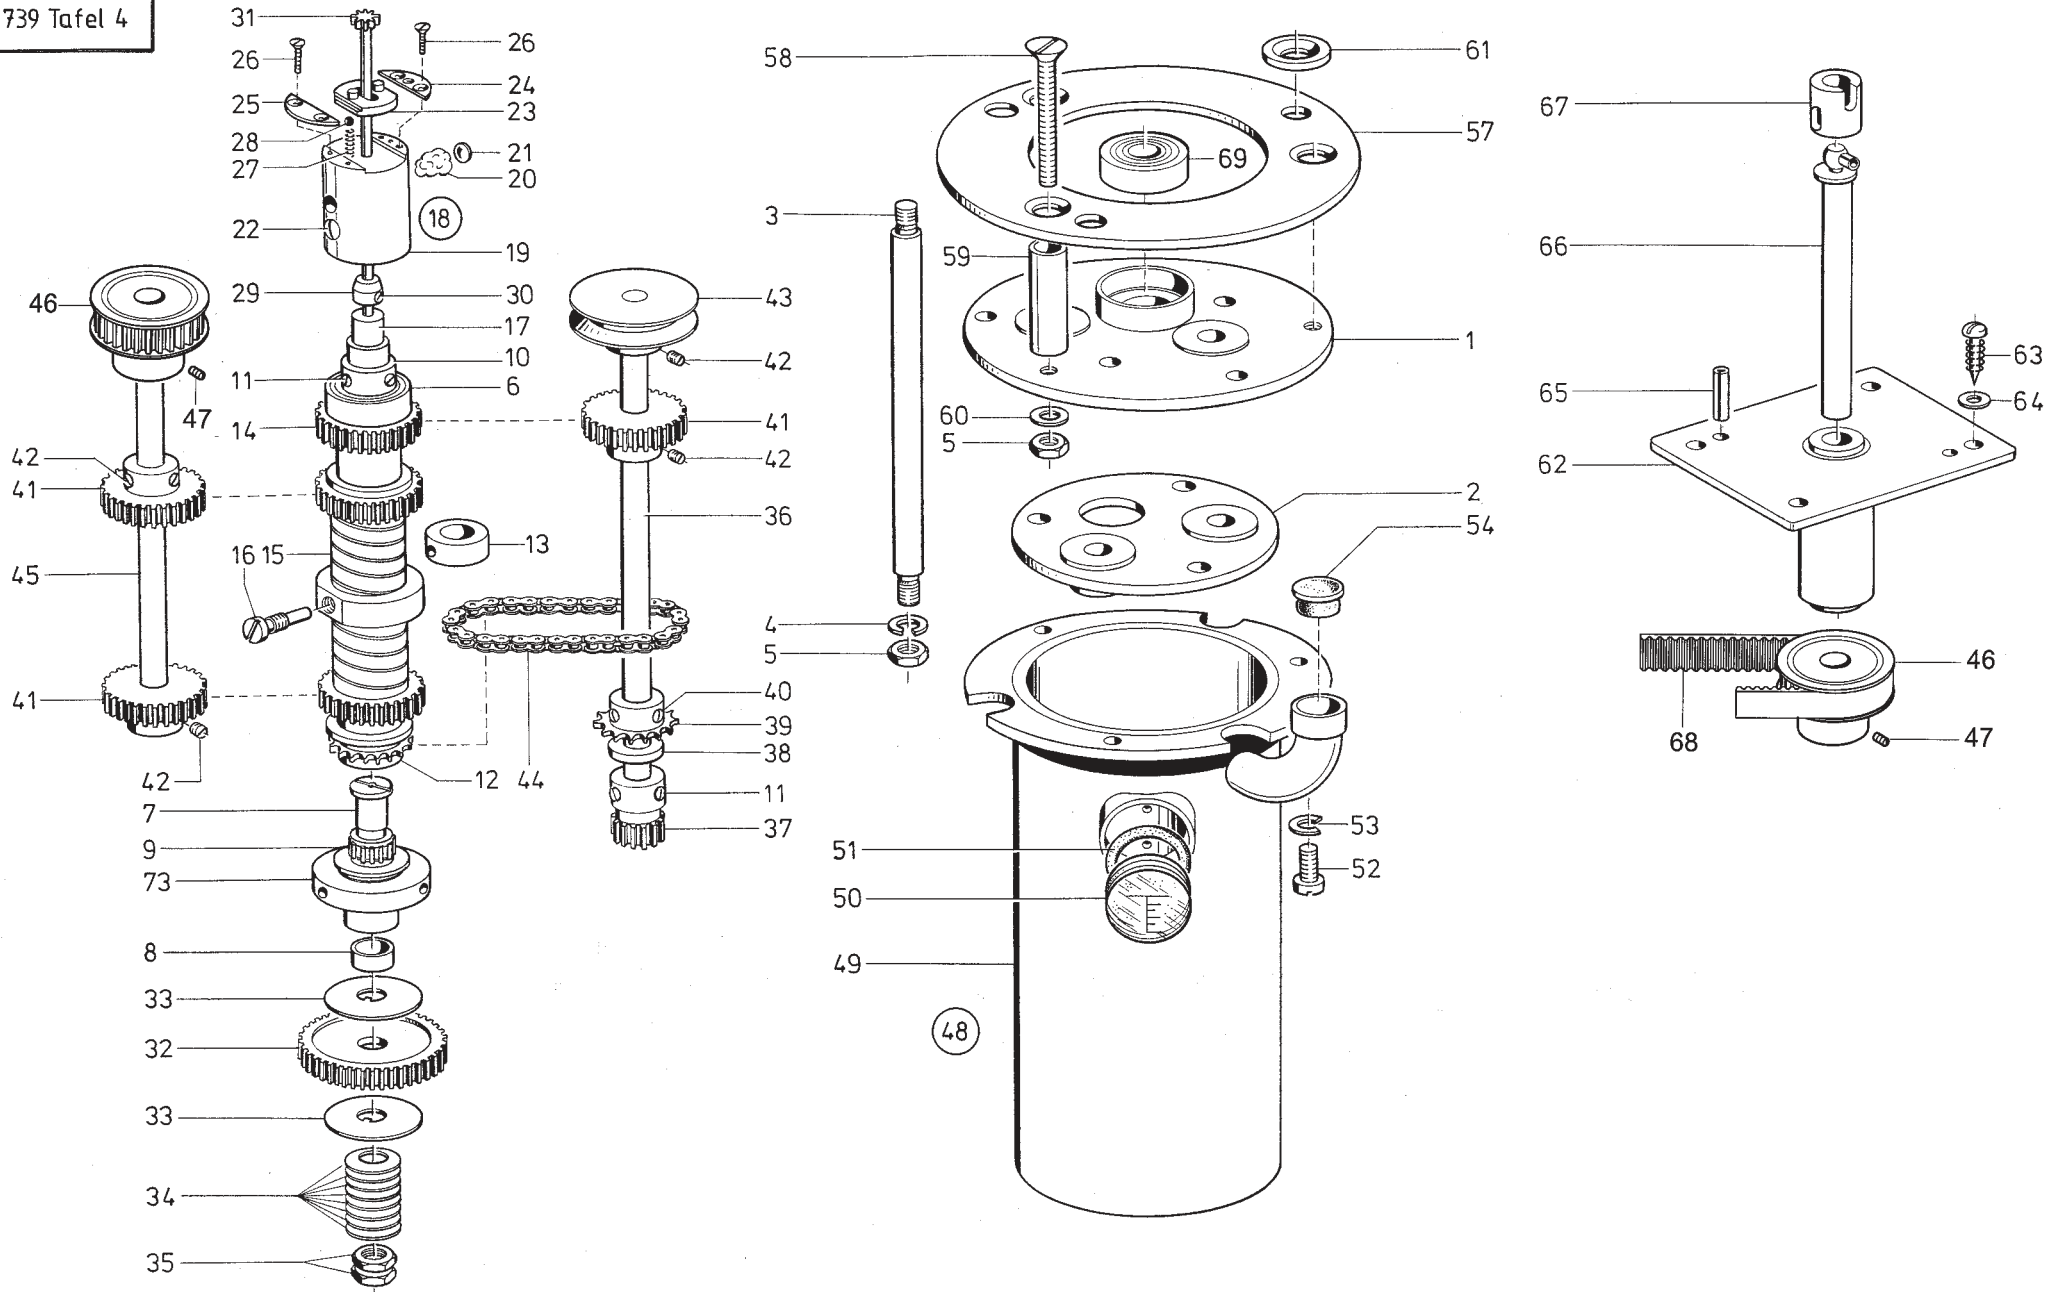

Tafel/ Table: 004

Seite/ Page: 1 von/ of 1

Pos.	Teile-Nr.	Benennung	Denomination
1	0739 001043	Lagerdeckel	
2	0739 001045	Lagerdeckel	
3	0739 001054	Stehbolzen	
4	0725 000520 B	Federring	
5	9231 110137	6kt.-Mutter	
7	0739 001060	Kupplungsbolzen	
8	0739 001061	Distanzhülse	
9	0556 000071	Nadelkranz	
10	0739 001066	Lagerhülse	
11	0223 000237	Gewindestift	
12	0739 001071	Kettenrad	
13	0739 001075	Stützring	
14	0739 001077	Zahnrad	
15	0739 001079	Feder, kpl.	
16	0739 001081	Zapfenschraube	
17	0739 001083	Welle	
18	0739 001086	Stellkörper, kpl. (best. aus Pos. 19, 22-26)	
19	0739 001088	Stellkörper	
20		Watte	
21	0739 001090	Scheibe	
22	0216 000209	Gewindestift	
23	0739 001092	Führungsplatte	
24	0739 001096	Deckblech	
25	0739 001097	Deckblech	
26	0380 000122	Senkschraube	
27	0204 000056	Druckfeder	
28	0739 001100	Kugel	
29	0739 001101	Ring	
30	0531 000464	Gewindestift	
31	0739 001103	Antriebsritzel	
32	0739 001107	Zahnrad	
33	0739 001105	Nasenscheibe	
34	0739 001108	Tellerfeder	
35	0216 000103	6kt.-Mutter	
36	0739 001111	Antriebswelle	
37	0739 001114	Zahnrad	
38	0739 001116	Distanzscheibe	

Pos.	Teile-Nr.	Benennung	Denomination
39	0739 001119	Kettenrad	
40	0223 000245	Gewindestift	
41	0739 001123	Zahnrad	
42	0216 000052	Gewindestift	
43	0739 001127	Riemenscheibe	
44	0739 001131	Kette	
45	0739 001133	Antriebswelle	
46	0739 001138 B	Zahnriemenrad (-1201)	
46	1453	Zahnriemenrad (1202)	
47	9205 162478	Gewindestift	
48	0739 001142	Behälter kpl. (mit Pos. 49,50,51,54,55,56)	
49	0739 001143 K	Behälter	
50	0211 000633	Schauglas	
52	9203 004261	Zyl.-Schraube	
53	0744 001131	Federring	
54	0744 001155	Verschlusskappe	
57	0739 001151	Flansch	
58	9203 314697	Senkschraube	
59	0739 001153	Distanzhülse	
60	9330 900127	Scheibe	
61	0558 001280	Scheibe	
62	0739 001161	Flanschlager	
63	0557 001494 B	Holzschraube	
64	9330 000108	Scheibe	
65	9305 003350	Spannhülse	
66	0739 001169	Kupplungswelle	
67	0739 001170	Hülse	
68	9130 201414	Zahnriemen (412XL) (für 739-1201)	
68	9130 201433	Zahnriemen (460XL) für 739-1202)	
69	0744 020609	Kugellager