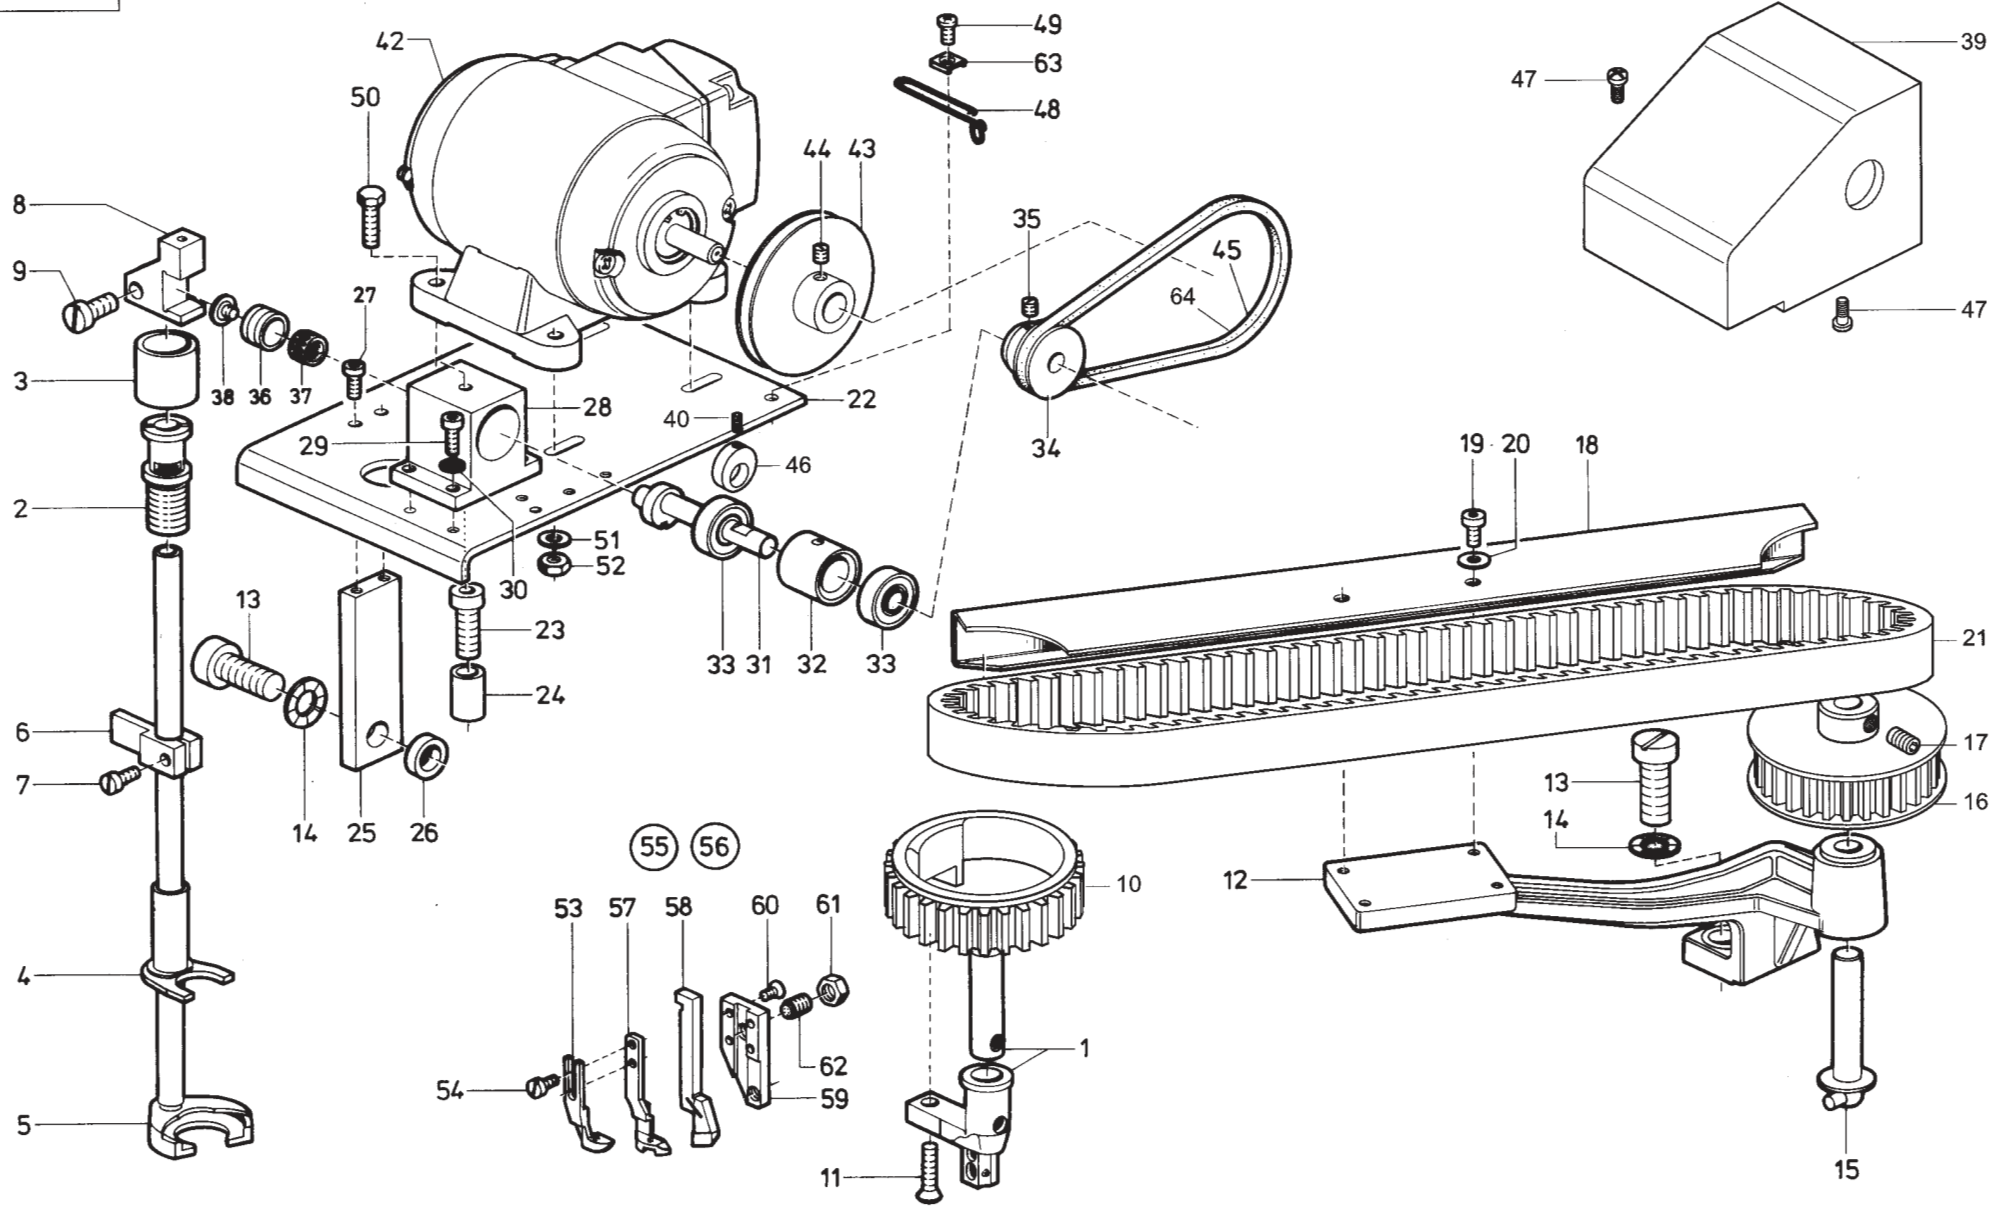

Tafel/ Table: 007

Seite/ Page: 1 von/ of 2

Pos.	Teile-Nr.	Benennung	Denomination
1	0211 010404 A	Messerhalter	
2	0211 009858	Buchse	
3	0211 009859	Hülse	
4	0211 009861	Buchse	
5	0211 010401	Messerantriebsstange	
6	0211 009872	Führungskloben	
7	9203 003678	Zyl.-Schraube	
8	0211 009875	Kloben kpl. (mit Pos. 9)	
9	0211 009879	Zyl.-Schraube	
10	0211 009896 A	Zahnriemenrad	
11	9203 231998	Senkschraube	
12	0211 010081	Lagerbock	
13	0211 009750	Zyl.-Schraube	
14	0739 000188	Zahnscheibe	
15	0211 010089	Kupplungswelle	
16	0211 010092 A	Zahnriemenrad kpl. (mit Pos. 17)	
17	9205 162478	Gewindestift	
18	0211 010097	Abdeckblech	
19	9204 201668	Linsenschraube	
20	9330 900098	Scheibe	
21	9130 201385	Zahnriemen	
22	0935 103362	Platte	
23	9202 003307	Zyl.-Schraube	
24	0570 000579	Buchse	
25	0935 103366	Stütze	
26	0742 041386	Distanzring	
27	9202 002063	Zyl.-Schraube	
28	0935 103374	Lagerbock	
29	9202 002073	Zyl.-Schraube	
30	0739 000347	Zahnscheibe	
31	0935 103378	Exzenterwelle	
32	0211 009967	Distanzbuchse	
33	9120 030080	Kugellager	
34	0935 103383	Riemenscheibe	
35	0531 000471	Gewindestift	
36	0931 001982	Rolle	

Pos.	Teile-Nr.	Benennung	Denomination
37	0211 000397	Nadelkranz	
38	0931 001981	Deckschraube	
39	0935 103391	Schutzkappe	
40	9205 101878	Gewindestift	
41	9202 002063	Zyl.-Schraube	
42	0798 002156	Motor	
43	0935 103396	Riernenscheibe kpl. (mit Pos. 44) 50 Hz	
43	103398	Riernenscheibe kpl. (mit Pos. 44) 60 Hz	
44	0531 000471	Gewindestift	
45	9130 100160	Keilriemen (für 50 Hz)	
46	0935 103389	Exzenter	
47	9204 201648	Zyl.-Schraube	
48	0244 000328	Fadenführung	
49	0219 000353	Zyl.-Schraube	
50	9201 112908	6kt.-Schraube	
51	9330 000098	Scheibe	
52	MG08 000007 D	6kt.-Mutter	
53	0211 009907	Fuß	
54	0902 000670	Zyl.-Schraube	
55	0211 010421	Messersatz kpl. (best. aus Pos. 57, 58) 4 mm Nadelabstand	
56	0211 010431	Messersatz kpl. (best. aus Pos. 57, 58) 5 mm Nadelabstand	
57	0211 010422	Messer, fest (zu Pos. 55)	
57	10432	Messer, fest (zu Pos. 56)	
58	0211 010426	Messer, beweglich (zu Pos. 55)	
58	10436	Messer, beweglich (zu Pos. 56)	
59	0211 010409	Deckplatte	
60	9203 312431	Senkschraube	
61	0211 010413	6kt.-Mutter