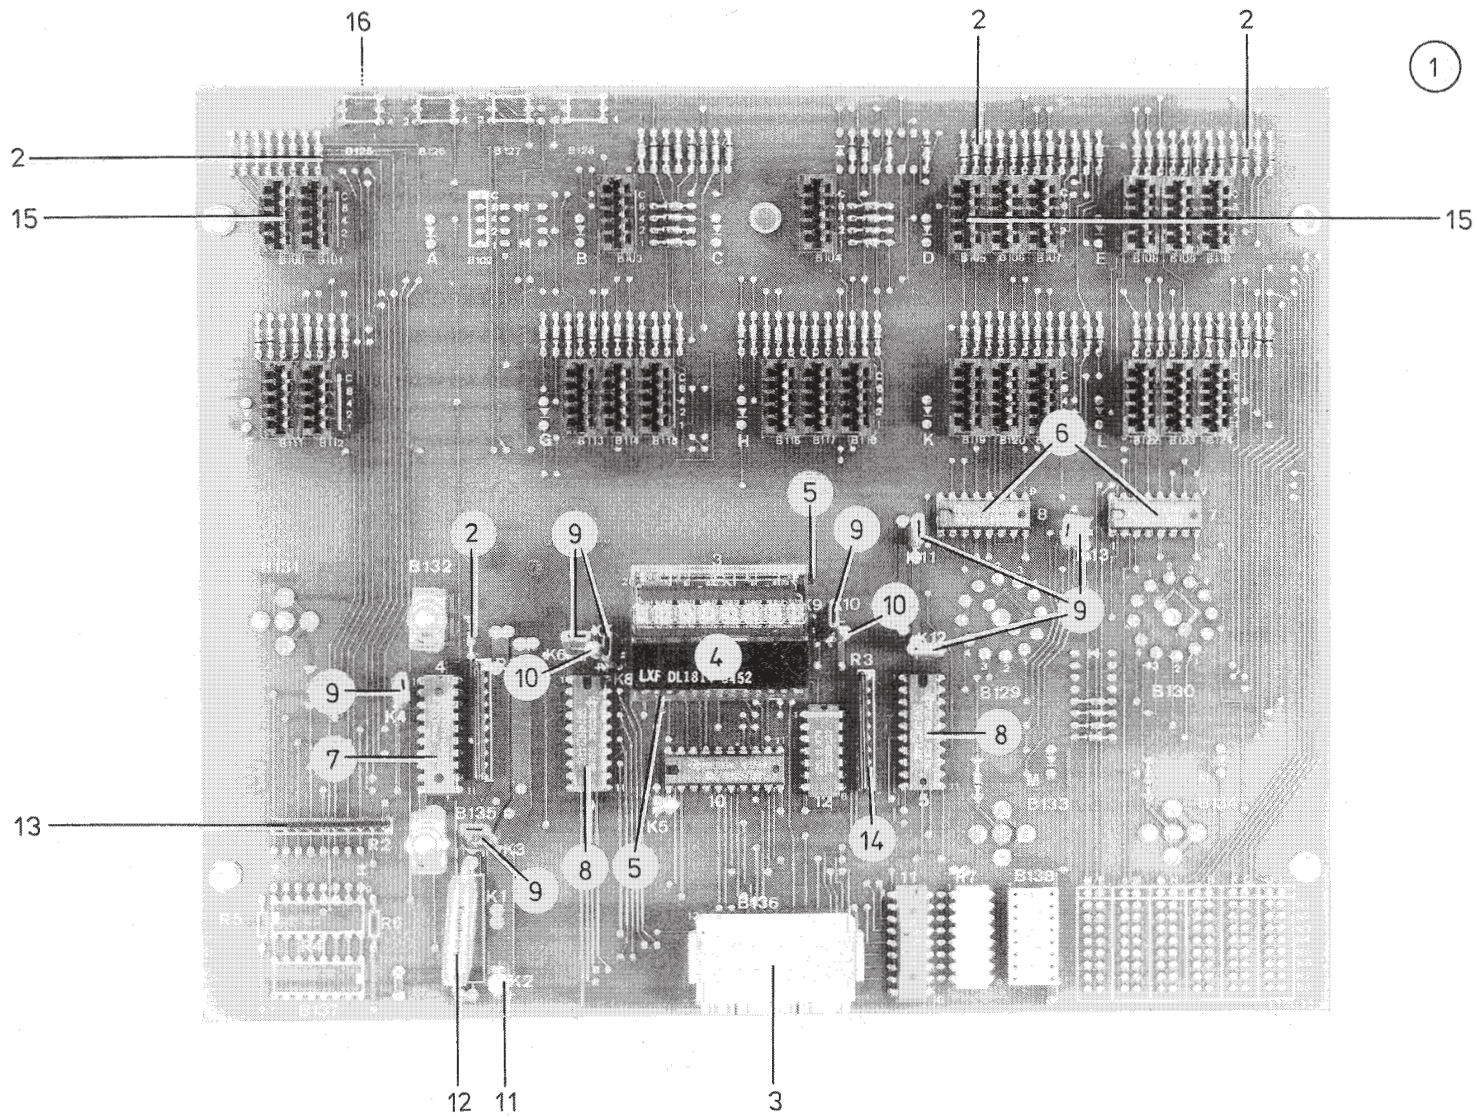

Tafel/ Table: 017

Pos.	Teile-Nr.	Benennung	Denomination
1	0798 180404	Leiterplatte kpl.	
2	0798 160207	Diode	
3	0798 483207	DIL-Fassung	
4	0798 163603	Anzeige	
5	9825 390114	Socketstreifen	
6	0798 167113	IC-Decoder	
7	0798 167114	IC-Buffer	
8	0798 167115	IC-Buffer	
9	9810 150231	Kondensator	
10	0746 002623	Kondensator	
11	9810 121061	Kondensator	
12	0798 268024	Induktivität	
13	9810 419126	Widerst. Array	
14	9810 419151	Widerst. Array	
15	0798 422414	Steckerleiste	

Pos.	Teile-Nr.	Benennung	Denomination