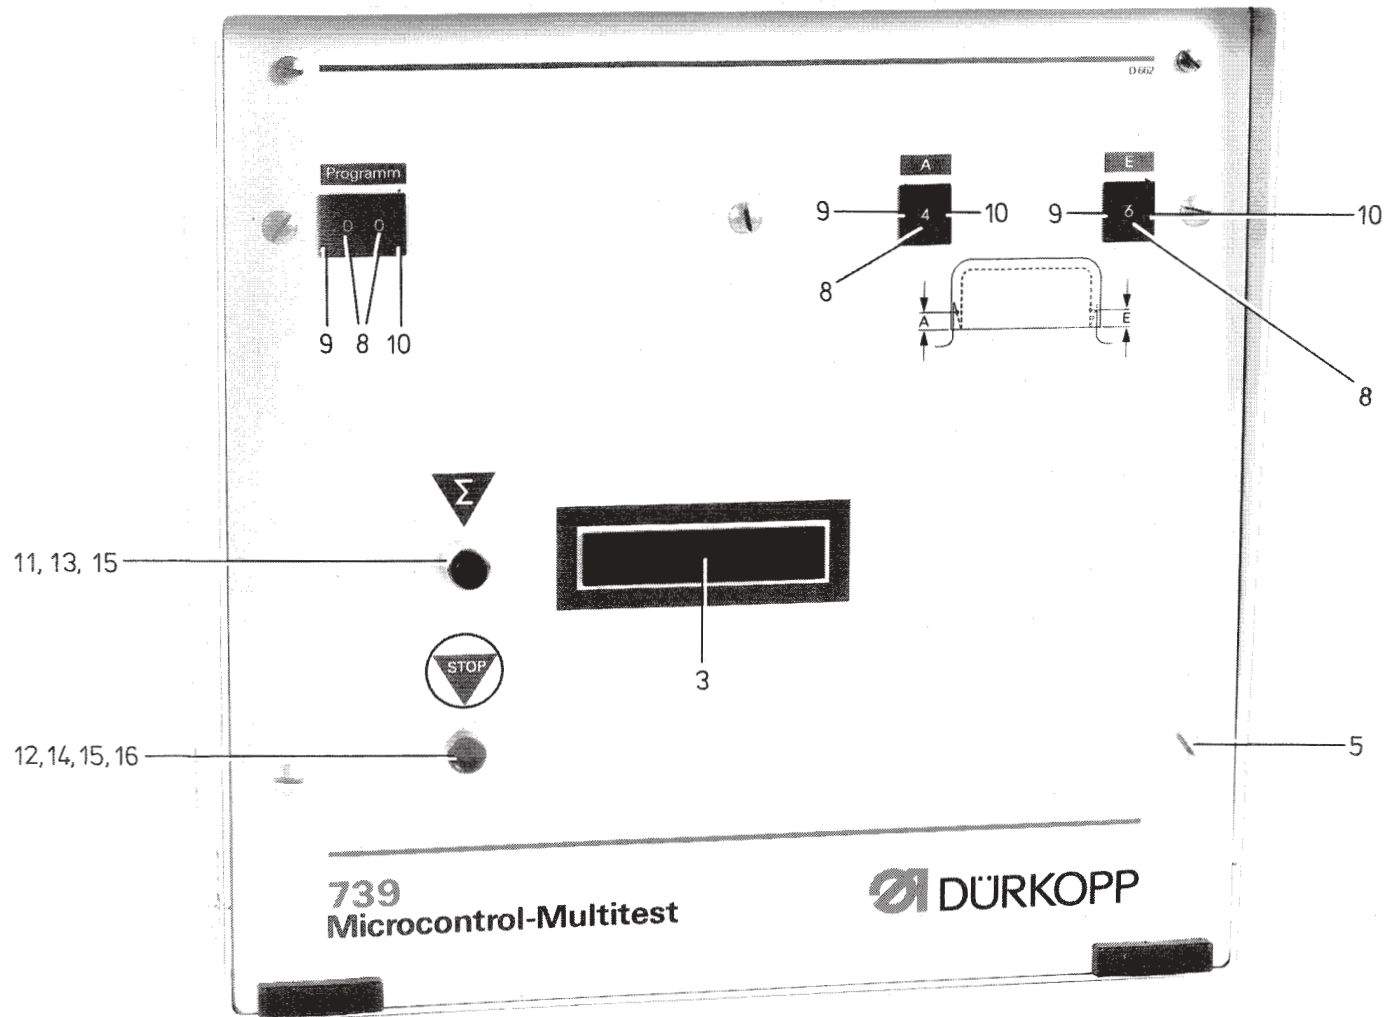

Tafel/ Table: 016

Pos.	Teile-Nr.	Benennung	Denomination
3	0798 163604	Sichtscheibe	
5	0219 000353	Linsenschraube	
8	0798 422411	Codierschalter	
9	0798 422412	Endkappe links	
10	0798 422413	Endkappe, rechts	
11	Z100 011259	Überwurfmutter	
12	Z100 011226	Überwurfmutter	
13	Z100 011260	Kappe, schwarz	
14	9815 310029	Kappe, rot	
15	Z100 011255	Tastschalter	
16	Z100 011223	Mutter	

Pos.	Teile-Nr.	Benennung	Denomination