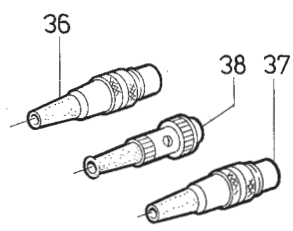

Tafel/ Table: 014

Seite/ Page: 1 von/ of 1

Pos.	Teile-Nr.	Benennung	Denomination
1	0797 000882	Druckregelventil kpl.	
6	0797 000638	Winkel	
7	9330 000127	Scheibe	
8	9231 110137	6kt.-Mutter	
15	P125 000016	Schl.-Verschr.	
16	0797 000333	Magnetventil (2-er Block)	
17	0744 023566	Stecknippel	
18	9792 071010	Blindstopfen	
19	0797 002016	Schlauchtülle	
20	9710 982003	Schalldämpfer	
21	0742 021623	Leitung kpl.	
22	0739 000297	Zyl.-Schraube	
23	0213 000370	Zyl.-Schraube	
24	0557 000111	Zahnscheibe	
25	0797 002201	Y-Verbindung	
27	0744 009516	Luftpistole	
28	0797 003063	Spiralschlauch	
29	9202 003297	Zyl.-Schraube	
30	9825 510001	Nähleuchte	
31	App. 001125	Bolzen	
32	9202 023288	Zyl.-Schraube	
33	9825 175011	Steckgehäuse	
34	9825 175000	Stiftleiste	
35	9825 175001	Buchsenleiste	
36	0798 481241	Stecker (Positionsgeber)	
37	0798 481226	Kupplung	
38	9825 130301	Stecker	
39	9840 104201	Flachsteckhülse	
40	Z100 010249	Flachsteckhülse	
41	9840 104011	Schutzkappe	
42	9840 104212	Isoliertülle	
43	0798 424203	Klemmstück	
44	9815 710002	Induktivgeber	
45	0742 043819	Bügel	
46	0246 004138	Lagerbock	
47	9203 003101	Zyl.-Schraube	

Pos.	Teile-Nr.	Benennung	Denomination
48	9202 001708	Zyl.-Schraube	
49	0227 000596	Gewindelasche	
50	9203 003158	Zyl.-Schraube	
51	9330 000068	Scheibe	
52	0739 000085	Bef.-Blech	
53	0739 000408	Basisschalter	
54	9825 180301	Gehäuse	
55	9825 180300	Gehäuse	
56	0798 482470	Kontaktstift	
57	9840 106003	Kontaktbüse	
58	0744 001972	T-Stück	
59	0700 002295	Schraubhaken