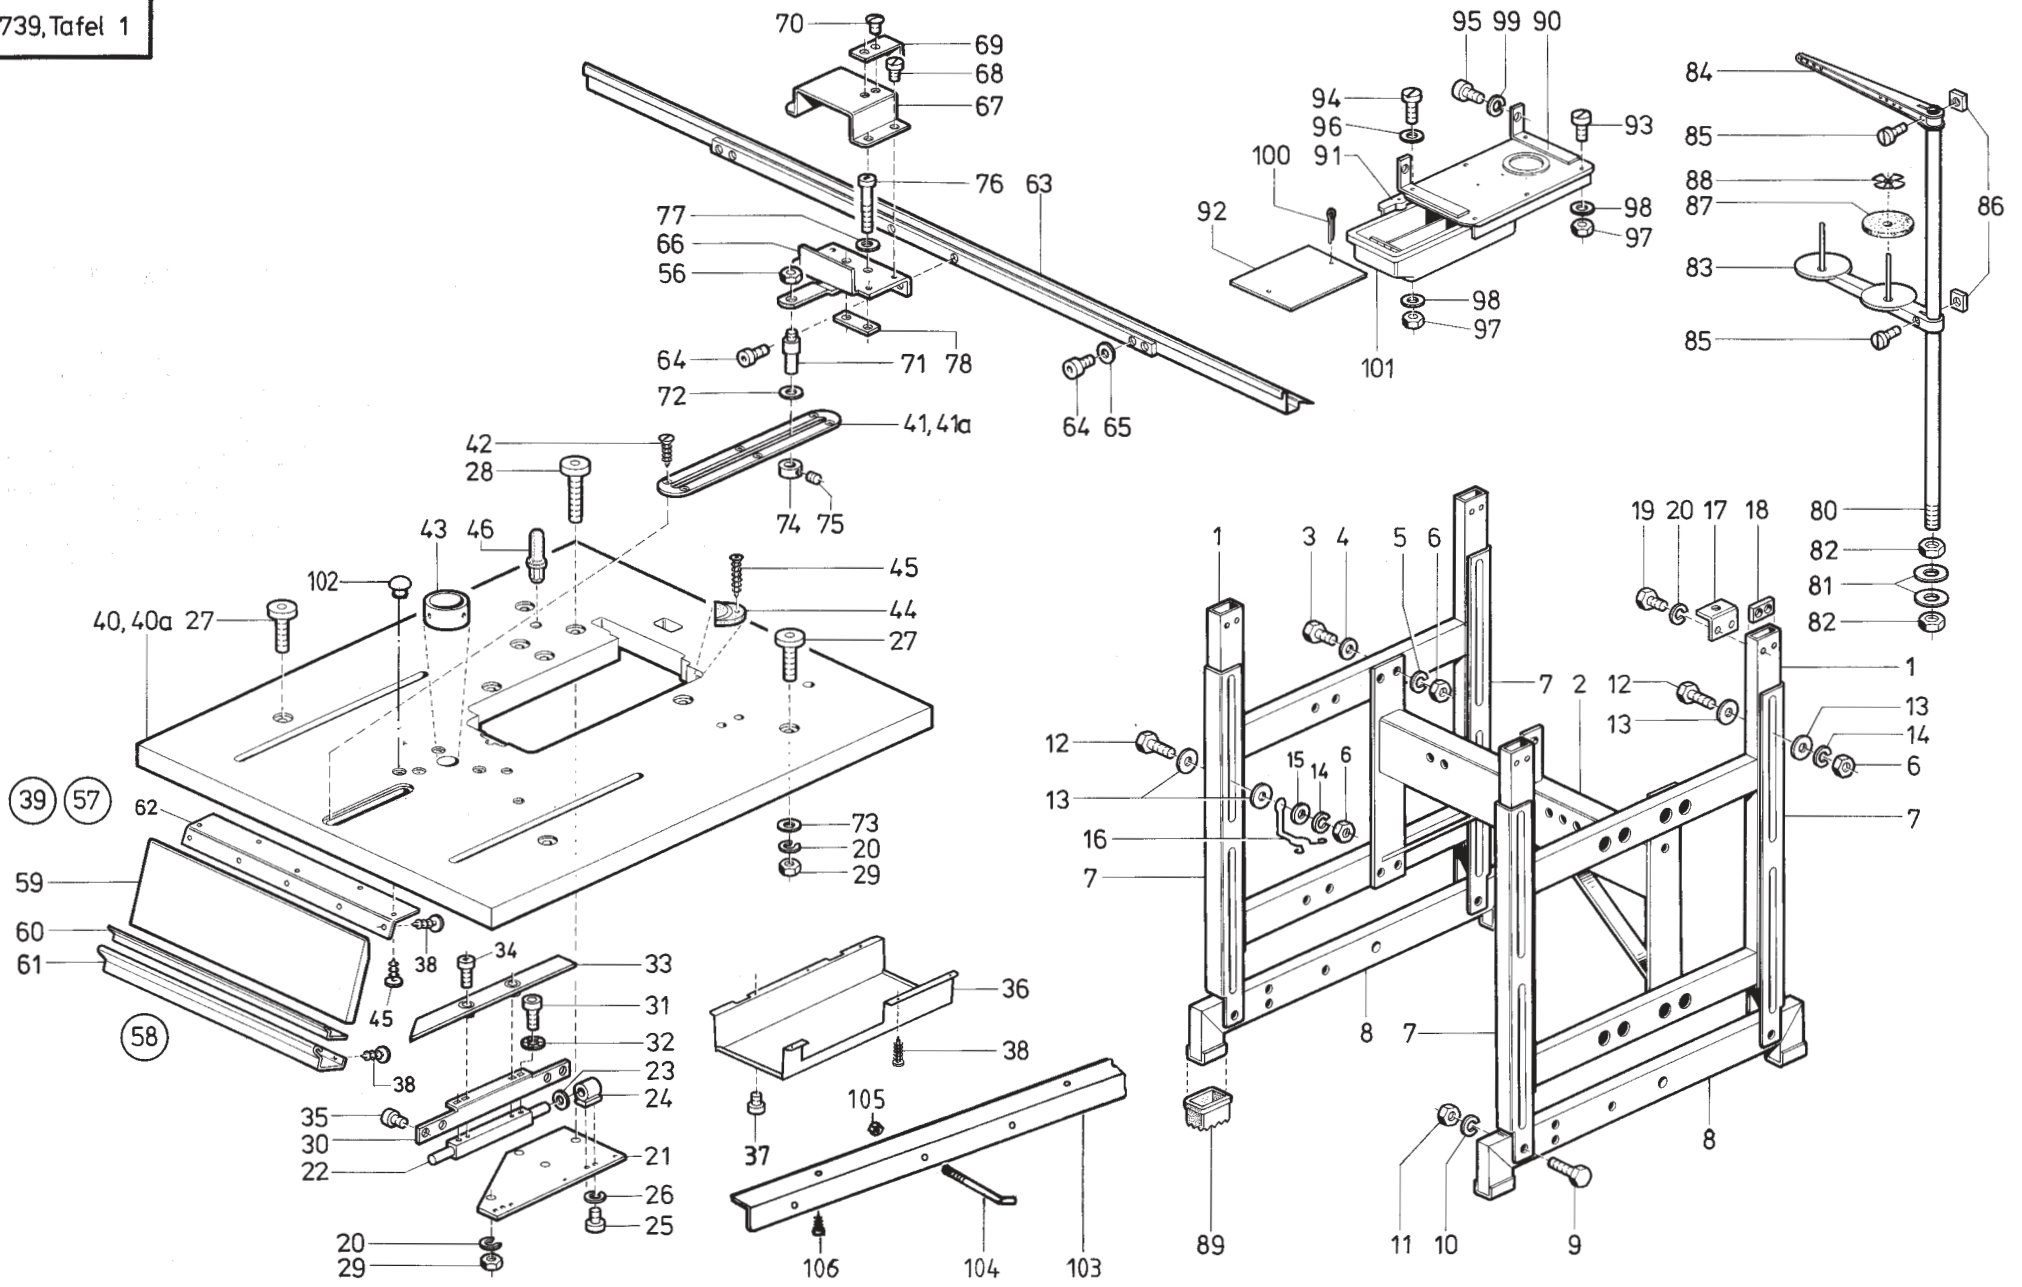

Tafel/ Table: 001

Seite/ Page: 1 von/ of 2

Pos.	Teile-Nr.	Benennung	Denomination
1	MG50 006011	Seitenteil	
2	MG50 002521	Querverbindung	
3	9201 114157	6kt.-Schraube	
4	0742 005027	Scheibe	
5	MG43 000012	Federring	
6	9231 110147	6kt.-Mutter	
7	MG50 002551	Ständer	
8	MG50 002554	Fuß	
9	9201 014597	6kt.-Schraube	
10	0742 005110	Federring	
11	9231 110157	6kt.-Mutter	
12	9201 014207	6kt.-Schraube	
13	9330 900137	Scheibe	
14	9332 500160	Federring	
15	9330 000137	Scheibe	
16	MG43 000062	Klemme	
17	MG50 006041	Winkel	
18	0718 002219	Lasche	
19	9201 113717	6kt.-Schraube	
20	0725 000520 B	Federring	
21	MG50 006071	Platte	
22	MG50 006073	Achse	
23	0746 000272	Scheibe	
24	0746 000265	Lagerbock	
25	9202 002887	Zyl.-Schraube	
26	0744 001131	Federring	
27	0742 040188	Spezialschraube	
28	0742 040241	Spezialschraube	
29	9231 110137	6kt.-Mutter	
30	MG50 006088	Winkel	
31	9202 003297	Zyl.-Schraube	
32	0746 000263 A	Zahnscheibe	
33	MG50 006093	Abdeckblech	
34	9202 002483	Zyl.-Schraube	
35	9202 002873	Zyl.-Schraube	
36	MG50 006141	Ölwanne	
37	9202 002063	Zyl.-Schraube	
38	0713 000302	Spanplattenschraube *	

Pos.	Teile-Nr.	Benennung	Denomination
40	0700 001736	Tischplatte (-1201)	
40	0700 001746	Tischplatte (-1202)	
41	0739 000099	Führungsplatte	
41	0739 000616	Führungsplatte	
42	9207 160657	Spanplattenschraube	
43	0739 000138	Ring	
44	0700 000055 A	Gummiecke	
45	MG41 004524	Spanplattenschraube	
46	0523 000028	Stütze	
59	0700 001747	Auflage	
60	0739 000204	Gummimatte	
61	0739 000203	Anschlag	
62	0739 000207	Winkel	
63	0739 000061	Führungsschiene	
64	9202 002063	Zyl.-Schraube	
65	9330 000087	Scheibe	
66	0739 000081	Grundplatte	
67	0739 000088 A	Schutzkappe	
68	0902 000670	Zyl.-Schraube	
69	0739 000090	Winkel	
70	1001 009130	Linsenschraube	
71	0792 025354	Führungsrohr	
72	0739 000097	Scheibe	
73	9330 000127	Scheibe	
74	0739 000102	Stellring kpl. (mit Pos. 75)	
75	0223 000669	Gewindestift	
76	9203 003128	Zyl.-Schraube	
77	9330 000068	Scheibe	
78	0739 000085	Lasche	
80	0791 001081	Garnständerrohr	
81	9330 000127	Scheibe	
82	0995 340617	6kt.-Mutter	
83	0791 001091	Garnhaltearm kpl. (mit Pos. 85 und 86)	
84	0791 001096	Fadenführung kpl. (mit Pos. 85 und 86)	
85	9204 202038	Linsenschraube