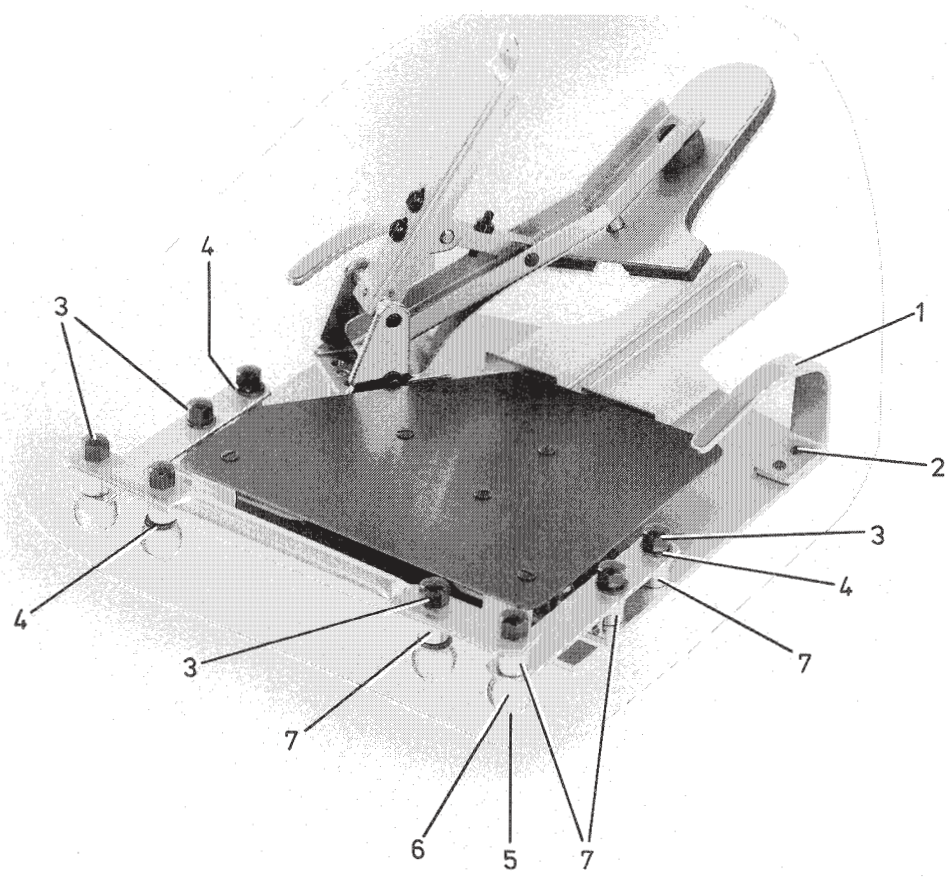

Tafel/ Table: 022

Pos.	Teile-Nr.	Benennung	Denomination
1	0739 005023	Bügel	
2	9203 313638	Senkschraube	
3	0739 005012	Hutmutter	
4	9330 000088	Scheibe	
5	0739 005028	Ansatzschraube	
6	0739 005019	Rolle	
7	0739 005010	Distanzhülse	
8	9203 100001	Linsenschraube	
9	9330 000068	Scheibe	
10	0739 005046	Gewindestift	
11	9231 110038	6kt.-Schraube	
12	9203 100618	Linsenschraube	
13	0739 005056	Druckstück	
14	9203 313638	Senkschraube	

Pos.	Teile-Nr.	Benennung	Denomination