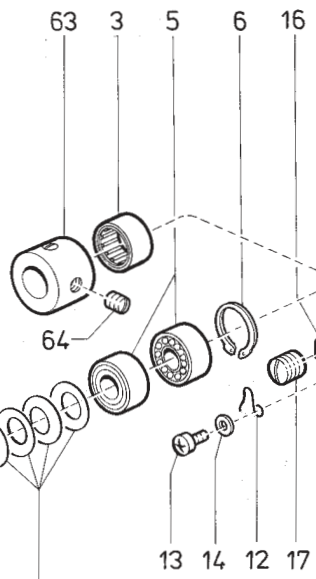

Tafel/ Table: 008

Pos.	Teile-Nr.	Benennung	Denomination
1	0271 000455	Getriebegehäuse kpl. (best. aus Pos. 2 bis 25	
2	0271 000456	Getriebegehäuse	
3	0271 000462	Nadellager	
4	0211 000023	Greiferwelle	
5	9120 030081	Kugellager	
6	0211 000025	Sicher.-Ring	
7	0211 000027	Tellerfeder	
8	0211 000644	Sprengring	
9	0211 000646 A	Ölscheibe	
10	0211 000648	Federscheibe	
11	0420 000246	Spannhülse	
12	0211 000635	Arretierfeder	
13	9204 201648	Linsenschraube	
14	9330 200098	Scheibe	
15	0265 000753	Druckhülse	
16	0211 008285	Druckbolzen	
17	0211 000634	Gewindestift	
18	0002 008930 0090	Ölschlauch	
19	9041 100035	Runddocht	
20	0211 000018	Zahnrad kpl. (mit Pos. 21 und 22)	
21	0223 000238	Gewindestift	
22	0223 000237	Gewindestift	
23	0216 000070	Zahnrad kpl. (mit Pos. 24)	
24	0223 000648	Gewindestift	
25	0211 000022	Filzscheibe	
26	0531 000460	Gewindestift	
27	0264 000762	Gewindestift	
28	0211 000257	Verschlusskappe	
29	9204 202328	Linsenschraube (zu Pos. 2)	
30	0211 000003	Ölrohr	
31	0211 000007	Verschlusskappe	
32	9202 003738	Zyl.-Schraube (Arm/Fundamentplatte)	
33	0211 050248	6kt.-Schraube	

Pos.	Teile-Nr.	Benennung	Denomination
			(in Fundamentplatte)
34	0271 000491	Spulengehäuse-Halter	
35	9204 201958	Zyl.-Schraube	
36	9330 000098	Scheibe	
37	0935 103567	Stichplatte	
38	1001 009130	Linsenschraube	
39	0211 009161	Stichpl.-Schieber kpl. (mit Pos. 40,41,42)	
40	0211 009163	Feder	
41	0211 000256	Zyl.-Schraube	
42	0933 020030	Scheibe	
43	0271 001091	Greifer kpl. (best. aus Pos. 44 bis 61)	
44	0271 002095	Greifer (mit Pos. 45 bis 50)	
45	0271 000756	Gewindestift	
46	0271 001027	Greiferdeckel	
47	0211 001107	Senkschraube	
48	0396 155830	Fadenziehblech	
49	0992 017520	Senkschraube	
50	0271 002101	Spulengeh. Unterteil	
51	0271 001034	Spulengeh. Oberteil kpl. (mit Pos. 52 bis 61)	
53	0570 001249	Druckfeder	
54	0271 021140	Bremsfeder	
55	0211 001124	Senkschraube	
56	0570 001250	Zyl.-Schraube	
57	0271 002117	Spannungsfeder	
58	0271 001119	Regulierschraube	
59	0271 002119	Zyl.-Schraube	
60	0570 001254	Druckstück	
62	0244 000501	Anschlußstück	
63	0935 103557	Stellring kpl. (mit Pos. 64)	
64	0223 000237	Gewindestift	
65	0271 002103	Spule	
66	0272 070886	Scheibe	
67	0933 022567	Linsenschraube