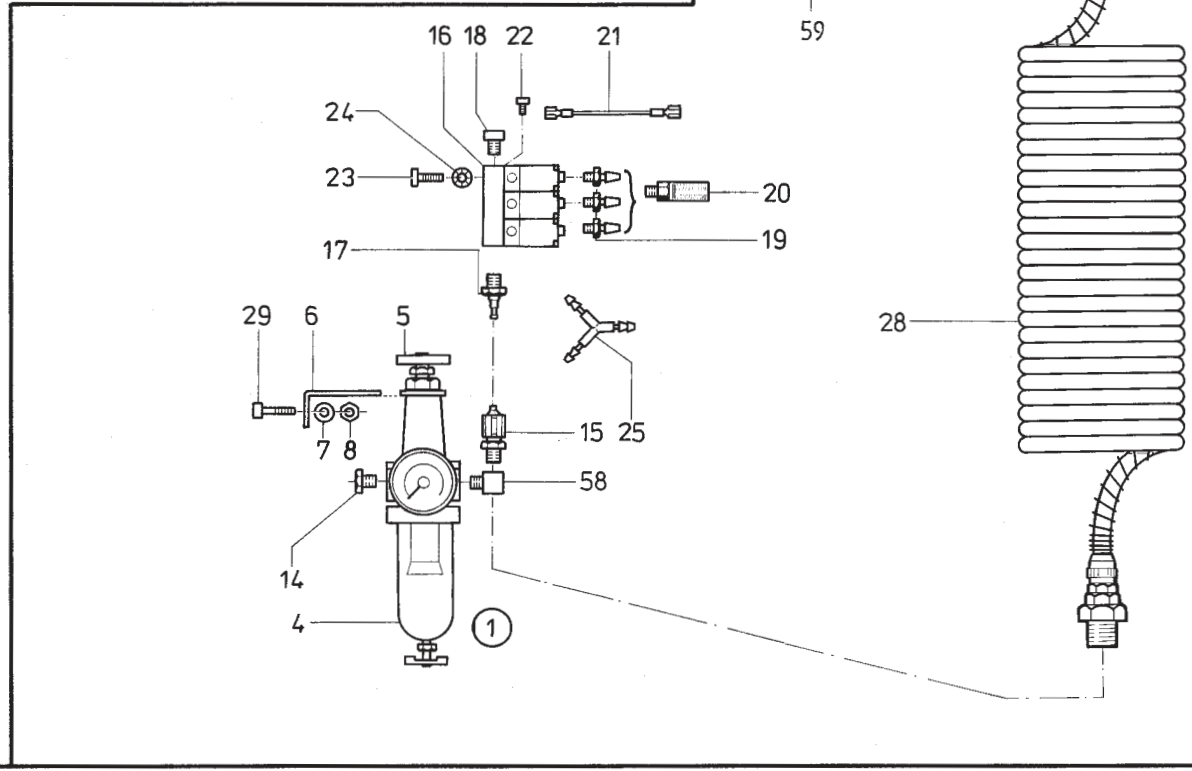

Tafel/ Table: 014

Seite/ Page: 1 von/ of 1

Pos.	Teile-Nr.	Benennung	Denomination
1	0797 000882	Druckregelventil kpl.	
6	0797 000638	Winkel	
7	9330 000127	Scheibe	
8	9231 110137	6kt.-Mutter	
15	P125 000016	Schl.-Verschr.	
16	0797 000333	Magnetventil (2-er Block)	
17	0744 023566	Stecknippel	
18	9792 071010	Blindstopfen	
19	0797 002016	Schlauchtülle	
20	9710 982003	Schalldämpfer	
21	0742 021623	Leitung kpl.	
22	0739 000297	Zyl.-Schraube	
23	0213 000370	Zyl.-Schraube	
24	0557 000111	Zahnscheibe	
25	0797 002201	Y-Verbindung	
27	0744 009516	Luftpistole	
28	0797 003063	Spiralschlauch	
29	9202 003297	Zyl.-Schraube	
30	9825 510001	Nähleuchte	
31	App. 001125	Bolzen	
32	9202 023288	Zyl.-Schraube	
33	9825 175011	Steckgehäuse	
34	9825 175000	Stiftleiste	
35	9825 175001	Buchsenleiste	
36	0798 481241	Stecker (Positionsgeber)	
37	0798 481226	Kupplung	
38	9825 130301	Stecker	
39	9840 104201	Flachsteckhülse	
40	Z100 010249	Flachsteckhülse	
41	9840 104011	Schutzkappe	
42	9840 104212	Isoliertülle	
43	0798 424203	Klemmstück	
44	9815 710002	Induktivgeber	
45	0742 043819	Bügel	
46	0246 004138	Lagerbock	
47	9203 003101	Zyl.-Schraube	

Pos.	Teile-Nr.	Benennung	Denomination
48	9202 001708	Zyl.-Schraube	
49	0227 000596	Gewindelasche	
50	9203 003158	Zyl.-Schraube	
51	9330 000068	Scheibe	
52	0739 000085	Bef.-Blech	
53	0739 000408	Basisschalter	
54	9825 180301	Gehäuse	
55	9825 180300	Gehäuse	
56	0798 482470	Kontaktstift	
57	9840 106003	Kontaktbüse	
58	0744 001972	T-Stück	
59	0700 002295	Schraubhaken