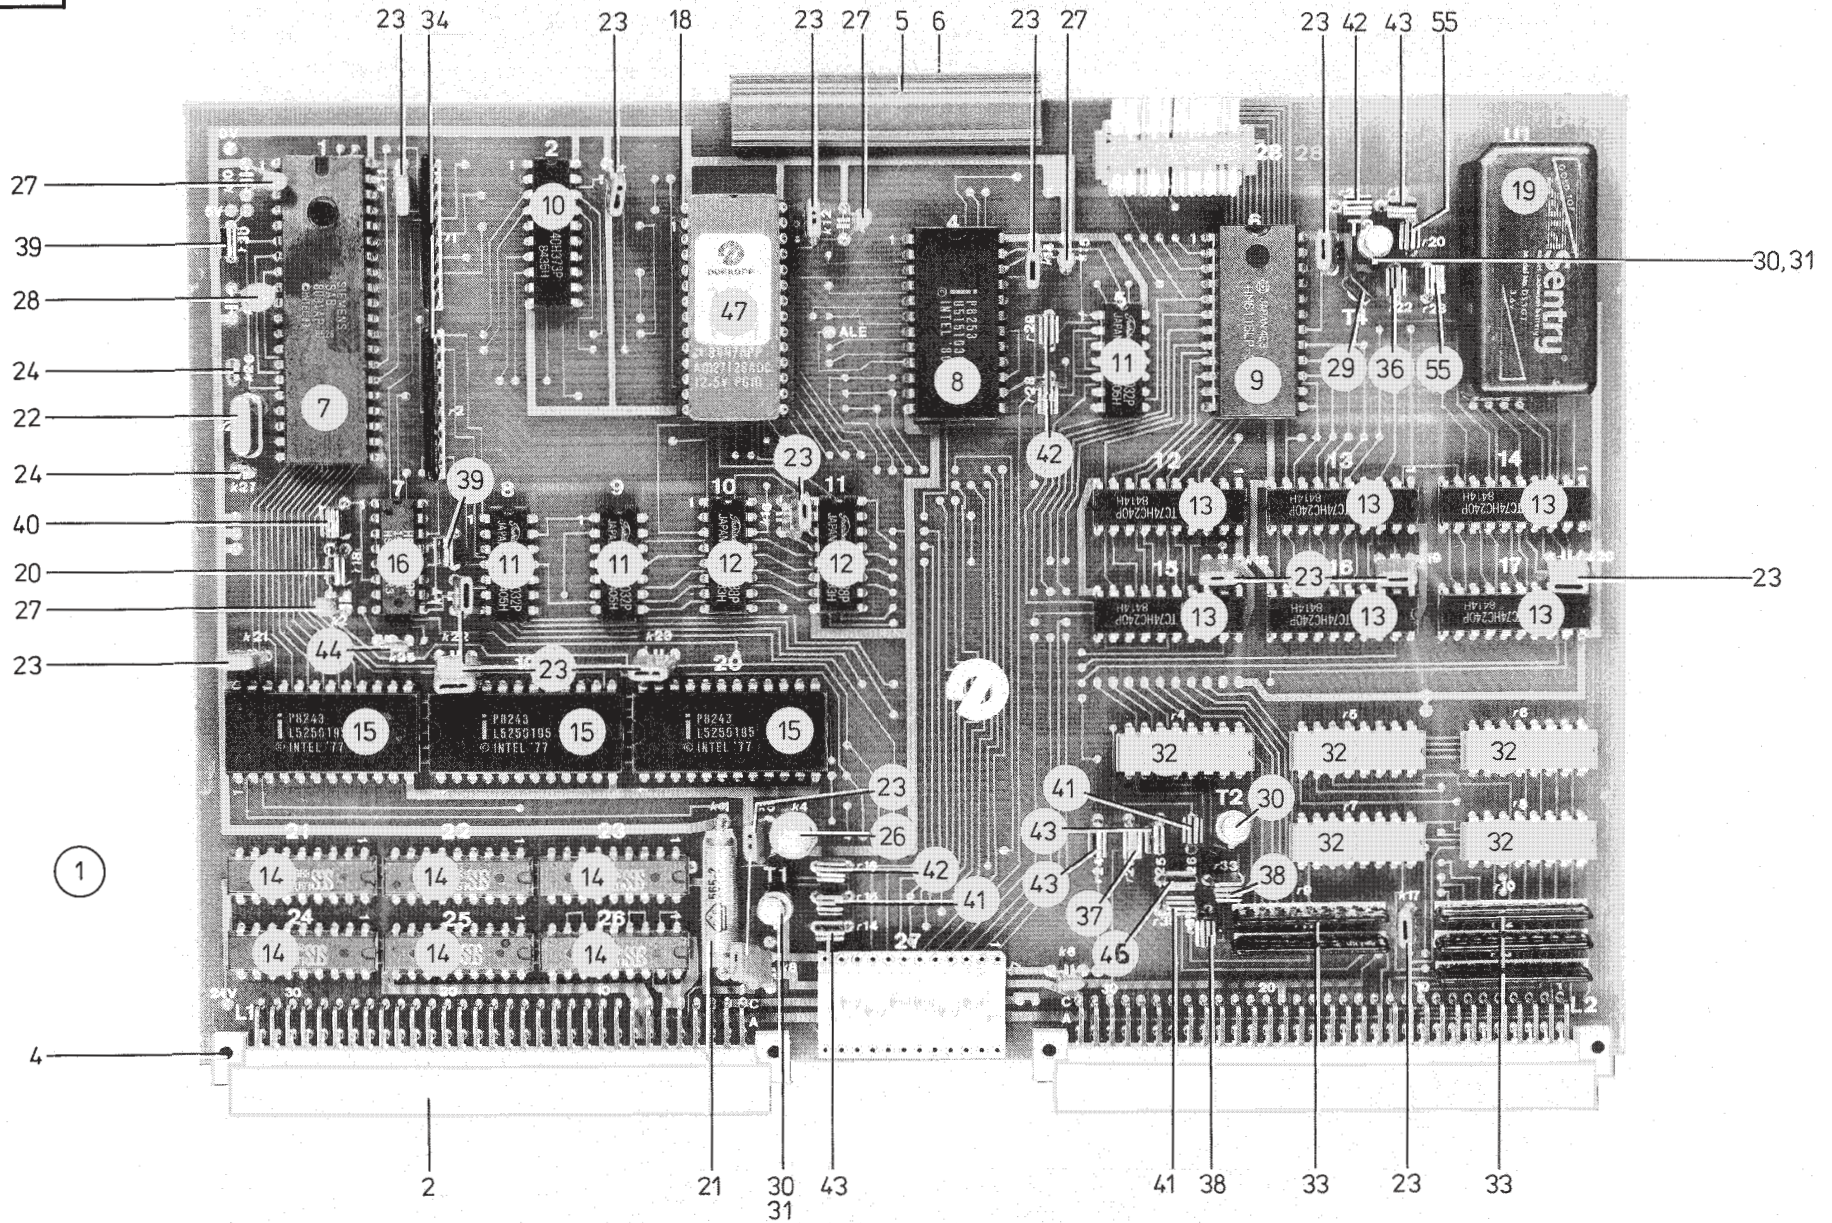

Tafel/ Table: 018

Seite/ Page: 1 von/ of 1

Pos.	Teile-Nr.	Benennung	Denomination
1	0798 180111	Leiterplatte K.	
2	9825 336404	Steckleiste	
4	9325 602280	Rohrniet	
5	0744 061117	Griffleiste	
6	0798 446172	Bez-Streifen	
7	0798 167007	IC-8031 uP	
8	0798 167128	IC-8253Tirner	
9	0798 167110	IC-6116RAM	
10	0798 167111	IC-40H373-Latch	
11	0798 167112	IC-40H032-OR	
12	0798 167113	IC-40H138-Dec.	
13	0798 167114	IC-40H240-Buf.	
14	0798 166510	IC-L6O3Darl-Arr.	
15	9805 750002	IC-8043i/OPort	
16	0798 167104	IC-34049 Hex-Inv.	
17	0798 483207	DIL-Sockel	
18	0798 167505	DIL-Sockel	
19	0741 002600	Akkumulator	
20	0798 160207	Diode	
21	0798 268024	Induktivität	
22	0798 167951	Quarz	
23	9810 150231	Kondensator	
24	0798 262071	Kondensator	
25	9810 150233	Kondensator	
26	0798 261047	Kondensator	
27	9810 121080	Kondensator	
28	9810 121011	Kondensator	
29	9805 180001	Transistor	
30	9805 160001	Transistor	
31	0744 013136	Transistorhalter	
32	9810 428126	Widerst.-Array	
33	9810 419109	Widerst.-Array	
34	9810 419138	Widerst.-Array	
35	0744 023972	Widerstand	
36	Z151 000322	Widerstand	
37	0744 023976	Widerstand	
38	9810 321123	Widerstand	
39	0744 023978	Widerstand	

Pos.	Teile-Nr.	Benennung	Denomination
40	0798 523083	Widerstand	
41	9810 321134	Widerstand	
42	0746 005580	Widerstand	
43	9810 321151	Widerstand	
44	0798 262396	Kondensator	
45	0798 483201	IC-Fassung	
46	0744 023973	Widerstand	
47	0798 740144 P	Baustein progr.