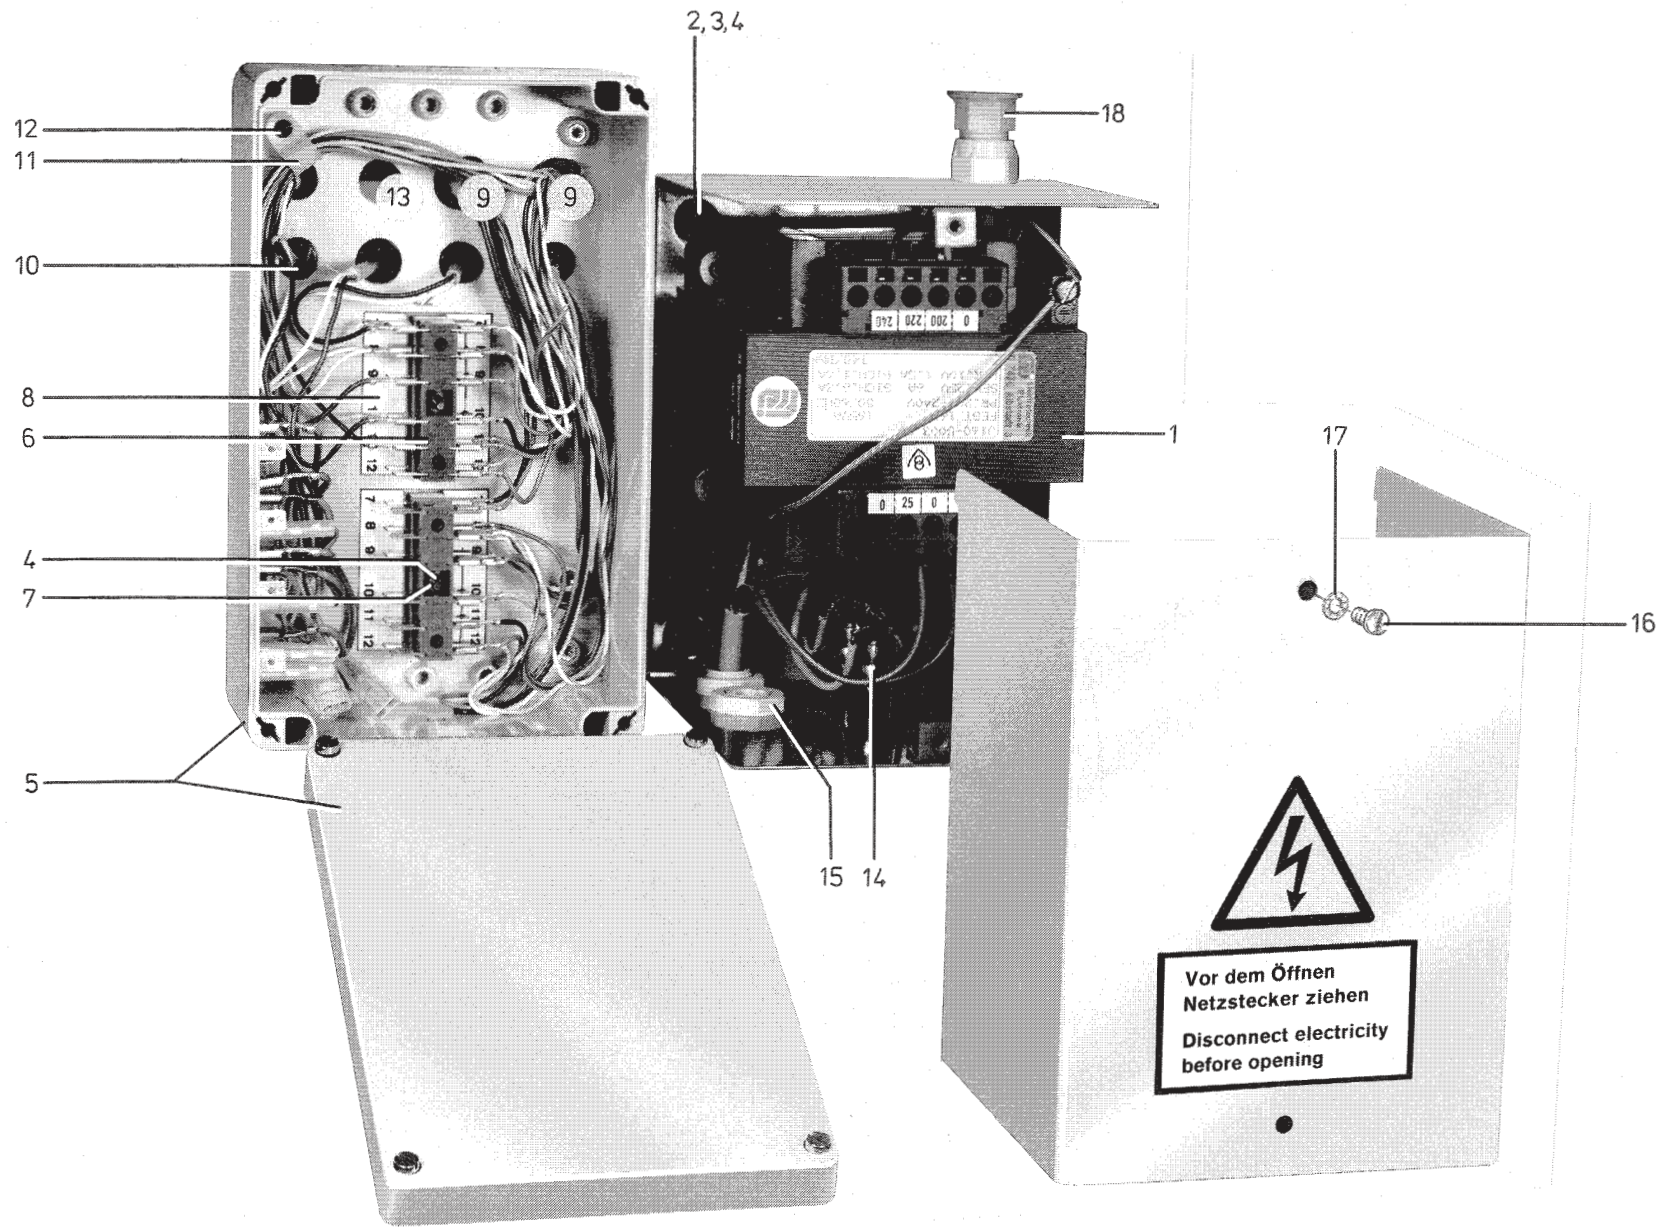

Tafel/ Table: 012

Pos.	Teile-Nr.	Benennung	Denomination
1	0798 500445	Transformator	
2	9203 003668	Zyl.-Schraube	
3	0911 000267	Zahnscheibe	
4	9231 110058	6kt.-Mutter	
5	0798 140510	Gehäuse	
6	9825 550001	Steckleiste	
7	9203 313767	Senkschraube	
8	0746 005020	Bezeichnungsschild	
9	0211 054346	Kabeldurchführung (groß)	
10	0798 221002	Kabeldurchführung (klein)	
11	9840 120028	Bef.-Schelle	
12	0739 000297	Zyl.-Schraube	
13	0798 220504	Abdeckkappe	
14	9825 810417	Feinsicherung T6,3A	
14	810413	Feinsicherung T 16 A	
15	0798 000496	Kabelbefestigung	
16	9203 100621	Linsenschraube	
17	0911 000267	Zahnscheibe	
18	9840 131001	Kabelverschraubung	
18	134001	6kt.-Mutter	
		(zu Pos. 18)	

Pos.	Teile-Nr.	Benennung	Denomination