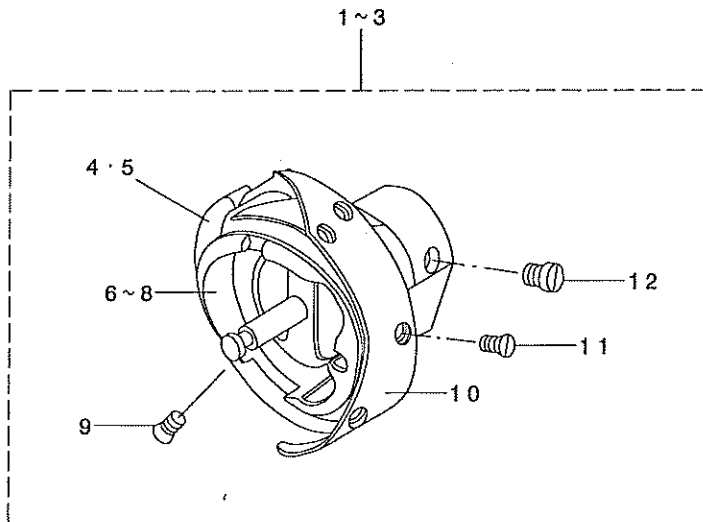

PARTS LIST

for LK-1942GA

REF. NO	NOTE	PART NO.	DESCRIPTION	品名	Qty
1	#01	144-36554	LUBRICATION HOOK A ASM.	キュウカ'VAクミ	1
2	#03	144-36307	LUBRICATION HOOK C ASM.	キュウカ'VCクミ	1
3	#04	144-36158	LUBRICATION HOOK D ASM.	キュウカ'VDクミ	1
4	#01	144-47106	SEWING HOOK AB	ソトカ'VAB	(1)
5	#02	144-47205	SEWING HOOK CD	ソトカ'VCD	(1)
6	#01	144-47304	SEWING HOOK A	ウチカ'VA	(1)
7	#03	144-47403	SEWING HOOK BC	ウチカ'VBC	(1)
8	#04	144-47502	SEWING HOOK D	ウチカ'VD	(1)
9		SS-2050410-SP	SCREW 5/64-64 L=3.5	マルサラネツ' 5/64-64 L=3.5	(3)
10		400-19012	TENSION SPRING	トアンナイ'ネ	(1)
11		SS-2060210-SP	SCREW 3/32-56 L=2.3	マルサラネツ' 3/32-56 L=2.3	(4)
12		SS-6110560-TP	SCREW 11/64-40 L=5	ヒラネツ' SM4.46-4 L=4.7	(2)