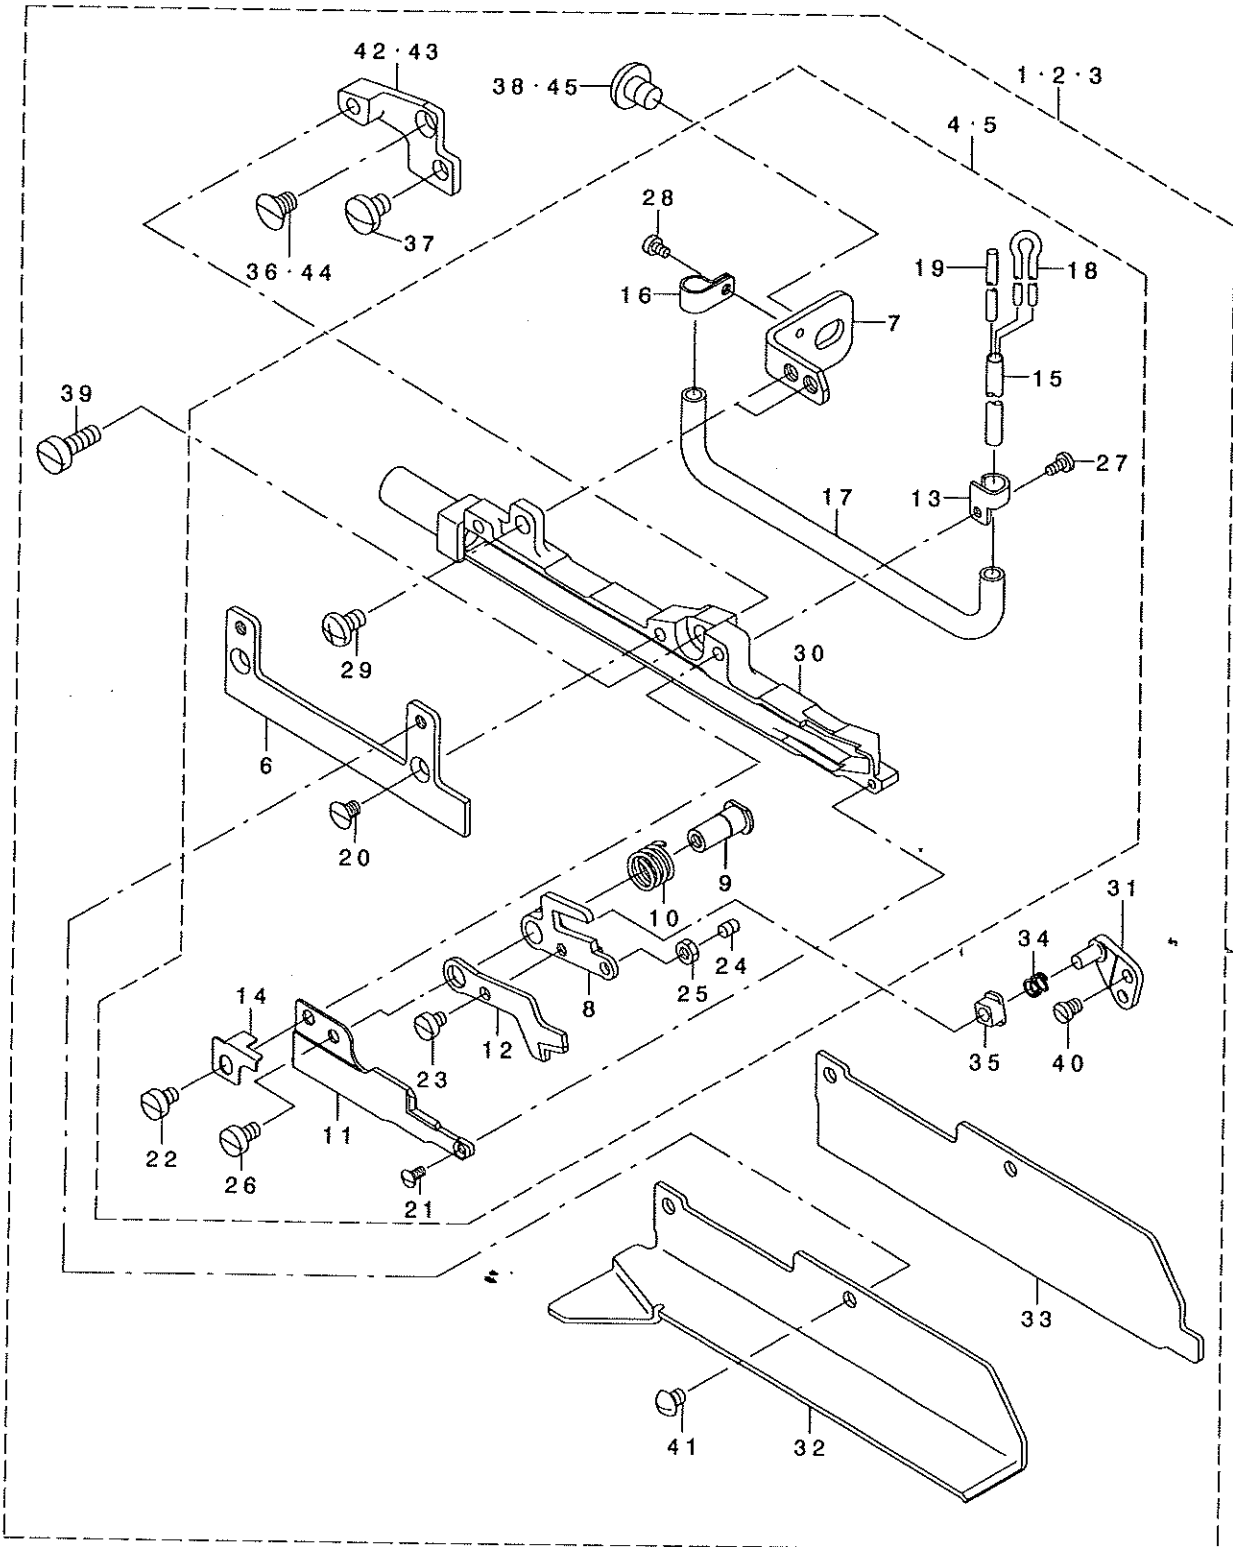

Pneumatic Side Cutter
エア式サイドカッター

JUKI®

T045 . T046 PARTS LIST

29189602
No.1117-01

REF. NO	NOTE	PART NO.	DESCRIPTION	ヒョウメイ	Qty
1	#04	MAT-045000A0	PNEUMATIC SIDE CUTTER ASM.	エア-シキサイト カッタークミ	1
2	#02	MAT-046000A0	PNEUMATIC SIDE CUTTER ASM.	エア-シキサイト カッタークミ	1
3	#03	MAT-045000AA	PNEUMATIC SIDE CUTTER ASM.	エア-シキサイト カッタークミ	1
4		MAT-045010B0	KNIFE BASE MAS. ASM.	メスタ イソウクミ	(1)
5	#02	MAT-046010A0	KNIFE BASE MAS. ASM.	メスタ イソウクミ	(1)
6		MAT-04502000	KNIFE REST LID	メスタ イフタ	(1)
7		MAT-04504000	KNIFE REST PLATE	メスタ イトリツケタイ	(1)
8		MAT-04506000	DRIVING LEVER	クト ウレハ-	(1)
9		MAT-04507000	WORK KNIFE SHAFT	ト ウメスジク	(1)
10		MAT-04508000	SPRING	ト ウメスジクハネ	(1)
11		MAT-04509000	COUNTER KNIFE	コテイメス	(1)
12		MAT-04510000	MOVING KNIFE	ト ウメス	(1)
13		MAT-04511000	OIL SUPPLY PIPE BRACKET	キユウユハ イフトメカナク (A)	(1)
14		MAT-04512000	OIL SUPPLY HOLDER	メスキュウユオサエ	(1)
15		MAT-04513000	KNIFE OIL SUPPLY TUBE	メスキュウユチュブ	(1)
16		MAT-03610000	OIL SUPPLY PIPE BRACKET	キユウユハ イフトメカナク	(1)
17		BP-4000000-00	VINYL TUBE, WHITE D=4	ビニールパイプ	(0.13)
18		CQ-2000000-00	OIL WICK	ユツシ	(0.11)
19		CQ-2500000-FO	OIL WICK	ユツシ	(0.06)
20		SS-1090510-SP	SCREW 9/64-40 L=5	チラネジ 9/64-40 L=5	(2)
21		SS-2060510-SP	SCREW 3/32-56 L=4.5	マルチラネジ 3/32-56 L=4.5	(1)
22		SS-6090520-SP	SCREW 9/64-40 L= 5.0	ヒラネジ 9/64-40 L=5	(1)
23		SS-6080410-SP	SCREW 1/8-44 L=4	ヒラネジ 1/8-44 L=4	(1)
24		SS-8080410-TP	SCREW 1/8-44 L=3.5	トメネジ 1/8-44 L=3.5	(1)
25		NS-6080210-SP	NUT 1/8-44	ロツカクナツト 1/8-44	(1)
26		SS-6090620-TP	SCREW	ヒラネジ	(1)
27		SS-7060510-SP	SCREW 3/32-56 L=4.8	マルヒラネジ 3/32-56 L=4.8	(1)
28		SS-6060410-TP	SCREW 3/32-56 L= 3.5	ヒラネジ 3/32-56 L=3.5	(1)
29		SS-4110715-SP	SCREW 11/64-40 L=7	チハネジ 11/64-40 L=7	(1)
30		MAT-045010A0	KNIFE BASE CONNECTION	メスタ イケツゴウ	(1)
31		MAT-04505000	DRIVE PIN	クト ウピン	(1)
32	#01	MAT-04514000	SIDE COVER	ヨコカハ-	(1)
33	#02	MAT-04602000	CROSSWISE COVER	ヨコカハ-	(1)
34		MAT-02106000	SPRING	ト-メスオサエハネ	(1)
35		MAT-02503000	SLIDE BLOCK	メスクト ウカクマ	(1)
36		SS-1120710-SP	SCREW 3/16-28 L=6.5	チラネジ 3/16-28 L=6.7	(1)
37	#05	SS-7120640-SP	SCREW 3/16-28 L=6	マルヒラネジ 3/16-28 L=6	(1)
38		SS-4150715-SP	SCREW 15/64-28 L=7	チハネジ 15/64-28 L=7	(1)
39		SS-6111210-SP	SCREW 11/64-40 L=12	ヒラネジ 11/64-40 L=12	(1)
40		SS-6080410-SP	SCREW 1/8-44 L=4	ヒラネジ 1/8-44 L=4	(2)
41		SS-3090510-SL	SCREW 9/64-40 L=5	マルネジ 9/64-40 L=5	(2)
42	#03	MAT-04515000	KNIFE REST BRACKET	メスタ イトリツケタイ	(1)
43	#05	MAT-04503000	KNIFE BASE INSTALL BASE	メスタ イトリツケタイ	(1)
44	#03	SM-1040800-SP	SCREW	チラネジ M4 L=8	(1)
45	#03	SM-6060800-SP	SCREW M6 L=8	ヒラネジ M6 L=8	(1)