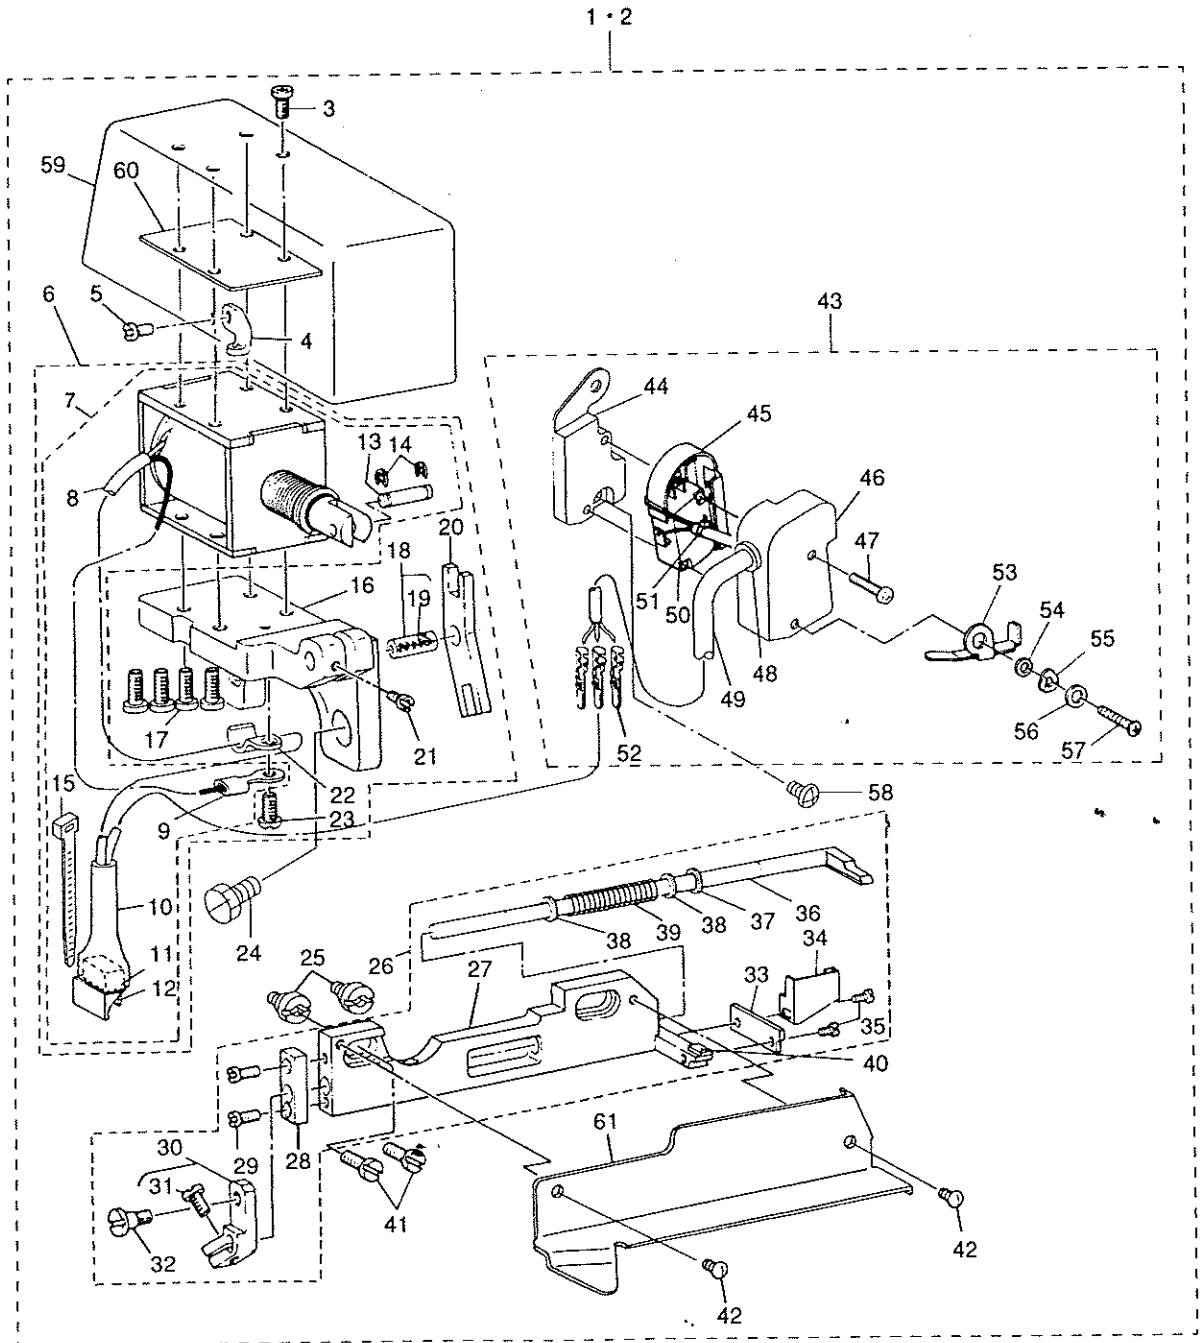

One Touch Type Chain-off Thread Trimming
Device with the Manual Switch

ワンタッチ式空環糸切り装置

T052

PARTS LIST

29336609
No.1278-00

1. KNIFE & MAGNET COMPONENTS

メス、マグネット関係

REF. NO	NOTE	PART NO.	DESCRIPTION	ヒソメイ	Qty
1	#02	MAT-052002A0	CHAIN-OFF THREAD CUTTER ASM.	イキソウツクミ	1
2	#03	MAT-052001A0	CHAIN-OFF THREAD CUTTER ASM.	イキソウツクミ	1
3		SM-4040601-SB	SCREW M4 L=6	ナハコネツ M4X0.7 L=6	(4)
4	#01	B2526-704-000	LOWER LOOPER THREAD GUIDE	シタルハ イソナイ	(1)
5	#01	SS-6090630-SP	SCREW 9/64-40 L=6	ヒラネツ 9/64-40 L=6	(1)
6		MAT-032180A0-B	MAGNET DEVICE ASM.	イキリマク ネットソウクゴウ	(1)
7		MAT-016210A0	MAGNET ASM.	イキリマク ネットクミ	(1)
8		HW-5F18S16-A8	3-CORE CABTYRE CORD	3ツン キヤブ タイヤコト 1M	(1)
9		HP-1A43PGC-12	GROUND WIRE TERMINAL	アツチヤクタンシ	(1)
10		MAT-81131T00	6-POLE PLUG COVER	9P プラグ カハ	(1)
11		D6029-555-BOA	NYLON PLUG 6P	6P ナイロンプラグ	(1)
12		D6043-555-B00	PIN TERMINAL, MALE	ピンタミナル オス	(3)
13		MAT-80114T00	PLUNGER PIN	アランジキ ピン	(1)
14		RE-0300000-KO	E-RING 3	Eガ タメタ 3	(2)
15		EA-9500B01-00	CABLE BAND	ソクセンハント	(1)
16		MAT-03218000-B	MAGNET WITH MOUNTING BASE	イキリマク ネットタ イ	(1)
17		SM-4041001-SN	SCREW M4X0.7 L=10	ナハコネツ M4X0.7 L=10	(4)
18		B2116-019-0A0	PIN ASM.	クトレハ ピンクミ	(1)
19		CQ-2000000-00	OIL WICK	ユソソ	(0.2)
20		MAT-00509000	KNIFE DRIVING LEVER	クトレハ	(1)
21		SS-4090615-SP	SCREW 9/64-40 L=6	ナハネツ 9/64-40 L=6	(1)
22		D2611-555-BOB	CABLE HOLDER B	ケーブル トメカナク B	(1)
23		SS-7090850-SP	SCREW 9/64-40 L=8	マルヒラネツ 9/64-40 L=8	(1)
24		SM-9061250-TP	SCREW M6 L=12	ロツカクネ M6 L=12	(2)
25		MAT-05201000	SPACER SCREW	メスタ イソリツクスハネネツ	(2)
26		MAT-006010B0-A	KNIFE DRIVING ARM ASM.	メスタ イソグゴウ	(1)
27		MAT-00502000-A	KNIFE DRIVING SHAFT MOUNTING B	メスタ イ	(1)
28		MAT-80102T00	KINFE DRIVING SHAFT BUSHING	メソククウ	(1)
29		SS-4080610-SP	SCREW 1/8-44 L=6.4	ナハネツ 1/8-44 L=6.4	(2)
30		MAT-005060A0	KNIFE DRIVING ARM ASM.	メソクデ クミ	(1)
31		SS-6090810-SP	SCREW 9/64-40 L=7.5	ヒラネツ 9/64-40 L=7.5	(1)
32		SD-0500481-TP	HINGE SCREW D=5 H=4.8	タソネツ D=5 H=4.8	(1)
33		MAT-00505000	KNIFE	メソ	(1)
34		MAT-01603000	SIDE COVER	ソコカハ	(1)
35		SS-3060410-SP	SCREW 3/32-56 L=4	マルネツ 3/32-56 L=4	(2)
36		MAT-00504000-A	DRIVING SHAFT	メソク	(1)
37		MAT-80106T00	SNAP RING	ハネ トメタ	(1)
38		WP-0510516-SD	WASHER 5.1X7.5X0.5	ヒラチカネ 5.1X7.5X0.5	(2)
39		MAT-80105T00	SPRING	メソクハネ	(1)
40		MAT-81102T00-A	KNIFE STOPPER	メソストッパ	(1)
41		SS-6120940-SP	SCREW 3/16-28 L=9	ヒラネツ 3/16-28 L=9	(2)
42		SS-5090610-SP	SCREW 9/64-40 L=6	トラスネツ 9/64-40 L=6	(2)
43		MAT-052020A0	THREAD CUTTER SWITCH ASM.	イキリスイッチクミ	(1)
44		MAT-05203000	SWITCH INSTALLING PLATE	イキリスイッチソリツクイタ	(1)
45		MAT-01653000	SWITCH PUSH PLATE	アツチユイタ	(1)
46		MAT-05204000	SWITCH COVER	イキリスイッチカハ	(1)
47		SM-4031401-SC	SCREW M3X0.5 L=14	ナハコネツ M3X0.5 L=14	(1)
48		HX-0005500-00	RUBBER BUSHING	ゴアツツ	(1)
49		HW-0001200-30	CABTYRE CORD	3ツンケブル	(1.3)
50		MAT-80120T00	MICROSWITCH	マイクロスイッチ	(1)
51		EA-9500B01-00	CABLE BAND	ソクセンハント	(1)
52		HK-0125300-00	PIN-SHAPE TERMINAL, MALE	ピンタミナル (オス)	(3)
53		MAT-00614000	SWITCH STOPPER	スイツチストッパ	(1)
54		MAT-00615000	STOPPER COLLAR	ストッパカラ	(1)
55		WZ-0541510-KP	WAVED WASHER 5.4X9.0X0.3	ナミカタチカネ 5.4X9X0.3	(1)
56		WP-0330501-SB	WASHER M3	ヒラチカネ ミカキマル M3	(1)
57		SM-4031601-SC	SCREW M3 L=16	ナハコネツ M3 L=16	(1)
58		SM-4040755-SP	SCREW	ナハコネツ M4 L=7	(1)
59		MAT-03219000-A	MAGNET COVER	イキリマク ネットカハ	(1)
60		MAT-81132T00	MAGNET RUBBER COVER	マク ネットカハ - ゴアツ	(1)
61		MAT-03904000	KNIFE BASE COVER B	メスタ イカハ (B)	(1)