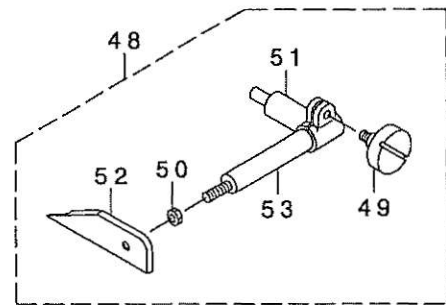

NOTE (注記)

#01...ACCESSORIES PARTS

付属品

*ALL PART NOT MENTIONED ABOVE ARE SAME AS THOSE OF MO-6904G.
上記以外の部品は、MO-6904Gと共通です。

MO-6905G-0M6-700
MO-6905G-0M6-7E0

MO-6905G-0M6-700

MO-6905G-0M6-7E0

REF. NO	NOTE	PART NO.	DESCRIPTION	ヒシメイ	Qty
1		132-55302	NEEDLE CLAMP, 1-NEEDLE	イッホ'ンハ'リハリト'メ	1
2		123-81653	PRESSER FOOT ASM.	オチエ'クミ	1
3		123-81604	PRESSER FOOT	オチエ'	(1)
4		116-51304	PRESSER FOOT HINGE	オチエ'ヒン'ジ'	(1)
5		B1508-804-00B	SPRING	オチエ'トリツケ'ハ'ネ	(1)
6		SS-7080520-SP	SCREW 1/8-44 L=4.9	マルヒラネ'ジ' 1/8-44 L=4.9	(1)
7		SS-6090670-TP	SCREW 9/64-40 L=6	ヒラネ'ジ' 9/64-40 L=6	(1)
8		116-81004	FEED DOG	オクリ'ハ'	1
9		123-83709	UPPER LOOPER	ウツル'ハ' -	1
10		115-44905	LOWER LOOPER	シタル'ハ'	1
11		115-66908	TRAVELING NEEDLE GUARD	イト' -ハリウケ	1
12		116-81400	NEEDLE GUARD	ハリウケ	1
13		R4300-J6M-Q00	NEEDLE PLATE	ハリイタ	1
14		123-71407	CLOTH PLATE SIDE COVER	ヌノ'ダ' イヨコ'カ'ハ' - (05ヨウ)	1
15		123-79905	CHIP CUARD COVER	ヌノ'クス' カ'ハ' - (05ヨウ)	1
16		123-79806	CHIP CUARD COVER, LEFT	ヌノ'クス' カ'ハ' - (ヒタ'リ) (05ヨウ)	1
17		YE-0450510-MB	UPPER LOOPER THREAD GUIDE	ウツル'ハ' - イト'ミ'ジ'	2
18		116-81715	UPPER LOOPER COVER	ウツル'ハ' - カ'ハ' -	1
19		SS-3090520-SP	SCREW 9/64-40 L=4.5	マルネ'ジ' 9/64-40 L=4.5	2
20		132-10406	PRESSER THREAD GUIDE	ハリイ'ト'オチエ'イト'ア'ソ'ナイ	1
21		132-10505	NEEDLE THREAD PRESSER PLATE	ハリイ'ト'オチエ'イ'タ	1
22		MDC-100B2400	NEEDLE DCX1 #24	ハリ DCX1 #24	1
23		132-17203	NEEDLE THREAD SUPPORT	ハリイ'タ'サ'サ'エ'	1
24		132-23557	UPPER SUPPORT ASM.	ウツル'ハ' - カ'ハ' イ'ト' サ'サ'エ'ク'ミ	1
25		SS-4080310-SP	SCREW 1/8-44 L=3.4	ナ'ハ' ネ'ジ' 1/8-44 L=3.4	2
26		120-08603	NEEDLE GUARD HOLDER	ハリウケ'サ'サ'エ'	1
27	#01	MDC-100B2404	NEEDLE DCX1 #24-4	ハリ DCX1 #24-4	1
28		123-75606	SUPPORT GAUGE	ウツル'ハ' - カ'ハ' イ'ト' サ'サ'エ'ク' - ツ'	1
29		120-08009	LOOPER THREAD GUIDE	ウエル'ハ' - イ'ト'ア'ソ'ナイ ナ'カ'	1
30		120-08306	LOOPER THREAD GUIDE, RIGHT	ウエル'ハ' - イ'ト'ア'ソ'ナイ (ミ'キ')	1
31		120-08108	LOOPER THREAD TAKE-UP, RIGHT	ウツル'ハ' - テ'ン'ビ'ン' ミ'キ'	1
32		120-08207	LOOPER THREAD TAKE-UP, LEFT	ル'ハ' - テ'ン'ビ'ン' ヒ'タ'リ	1
33		116-91607	UPPER LOOPER THREAD GUIDE	ウツル'ハ' - イ'ト'ア'ソ'ナイ	1
34		123-75804	LOWER LOOPER SUPPORT ARM	シタル'ハ' - ツ'ウ' ウ'デ' (05ヨウ)	1
35		131-29309	WASHER	ツ'ウ' ウ'デ' シ'メ'ワ'シ'ャ'	1
36		SS-9151210-TP	SCREW 15/64-28 L=11.8	ロ'ツ'カ'ク'ナ'ツ'ト' 15/64-28	1
37		PS-0300102-KH	SPRING PIN 3X10	ス'プ' リ'ン'ク' ピ'ン' 3.0X10	1
38		SS-8110422-TP	SCREW 11/64-40 L=4	ト'メ'ネ'ジ' 11/64-40 L=4	1
39		SS-6060510-TP	SCREW 3/32-56 L=4.5	ヒ'ラ'ネ'ジ' 3/32-56 L=4.5	2
40		WP-0280500-SC	WASHER	ヒ'ラ'ネ'ジ' カ'ネ' コ'カ' タ'マ'ル M2.5	2
41		132-25404	CENTER THREAD GUIDE	チ'ョウ'カ'ソ'ト'ア'ソ'ナイ	1
42		131-38359	THREAD TENSION SPRING JUNCTION	イト'チ'ョウ'ウ'ツ'ハ' ネ'ガ'ツ'ゴ' ウ' (キ)	1
43		132-25503	TENSION DISK THREAD GUIDE	チ'ョウ'ウ'ツ' ラ'イ'ト'ア'ソ'ナイ	1
44		132-29802	OIL FELT B	ハリ'ク'ト' ウ'リ'ン'ク'ヒ' ツ'キ'ョウ'ユ'フ'ェ'ル'ト'B	1
45		123-78600	KNIFE ARM SHAFT	メ'ス'ウ'デ' ツ'ウ'ク' (05ヨウ)	1
46		123-77594	LOWER KNIFE BRACKET ASM.	シ'タ'メ'ス'ト'リ'ツ'ケ'タ'イ'ク'ミ	1
47		116-81905	NEEDLE GUARD SUPPORT PLATE	ハリウケ'サ'サ'エ'イ'タ	1
48		116-90450	CLOTH GUIDE ASM.	ヌノ'カ' イ'ト' ク'ミ	1
49		MAT-80110L00	CLAMP SCREW	ス'ツ'ビ'キ' ウ'デ' シ'メ'ネ'ジ'	(1)
50		NS-6110310-SP	NUT 11/64-40	ロ'ツ'カ'ク'ナ'ツ'ト' 11/64-40	(1)
51		MAT-80109L00	SUPPORTER	ス'ツ'ビ'キ' ツ'ウ'ダ'イ	(1)
52		116-90401	CLOTH GUIDE	ヌノ'カ' イ'ト'	(1)
53		116-91003	CLOTH GUIDE SHAFT	ヌノ'カ' イ'ト' ツ'ウ'ク'	(1)
54		132-44553	SUPPORT CLICK ASM.	ホ'ジ' ヨ'ヅ' メ' (ク'ミ)	1
55		132-44504	SUPPORT CLICK	ホ'ジ' ヨ'ヅ' メ'	(1)
56		132-44405	SUPPORT CLICK FITTING PLATE	ホ'ジ' ヨ'ヅ' メ'トリ'ツ'ケ'イ'タ	(1)
57		SS-7090710-SP	SCREW 9/64-40 L=6.8	マルヒ'ラ'ネ'ジ' 9/64-40 L=6.8	(2)
58		SS-7110840-SP	SCREW 11/64-40 L=7.8	マルヒ'ラ'ネ'ジ' 11/64-40 L=7.8	1