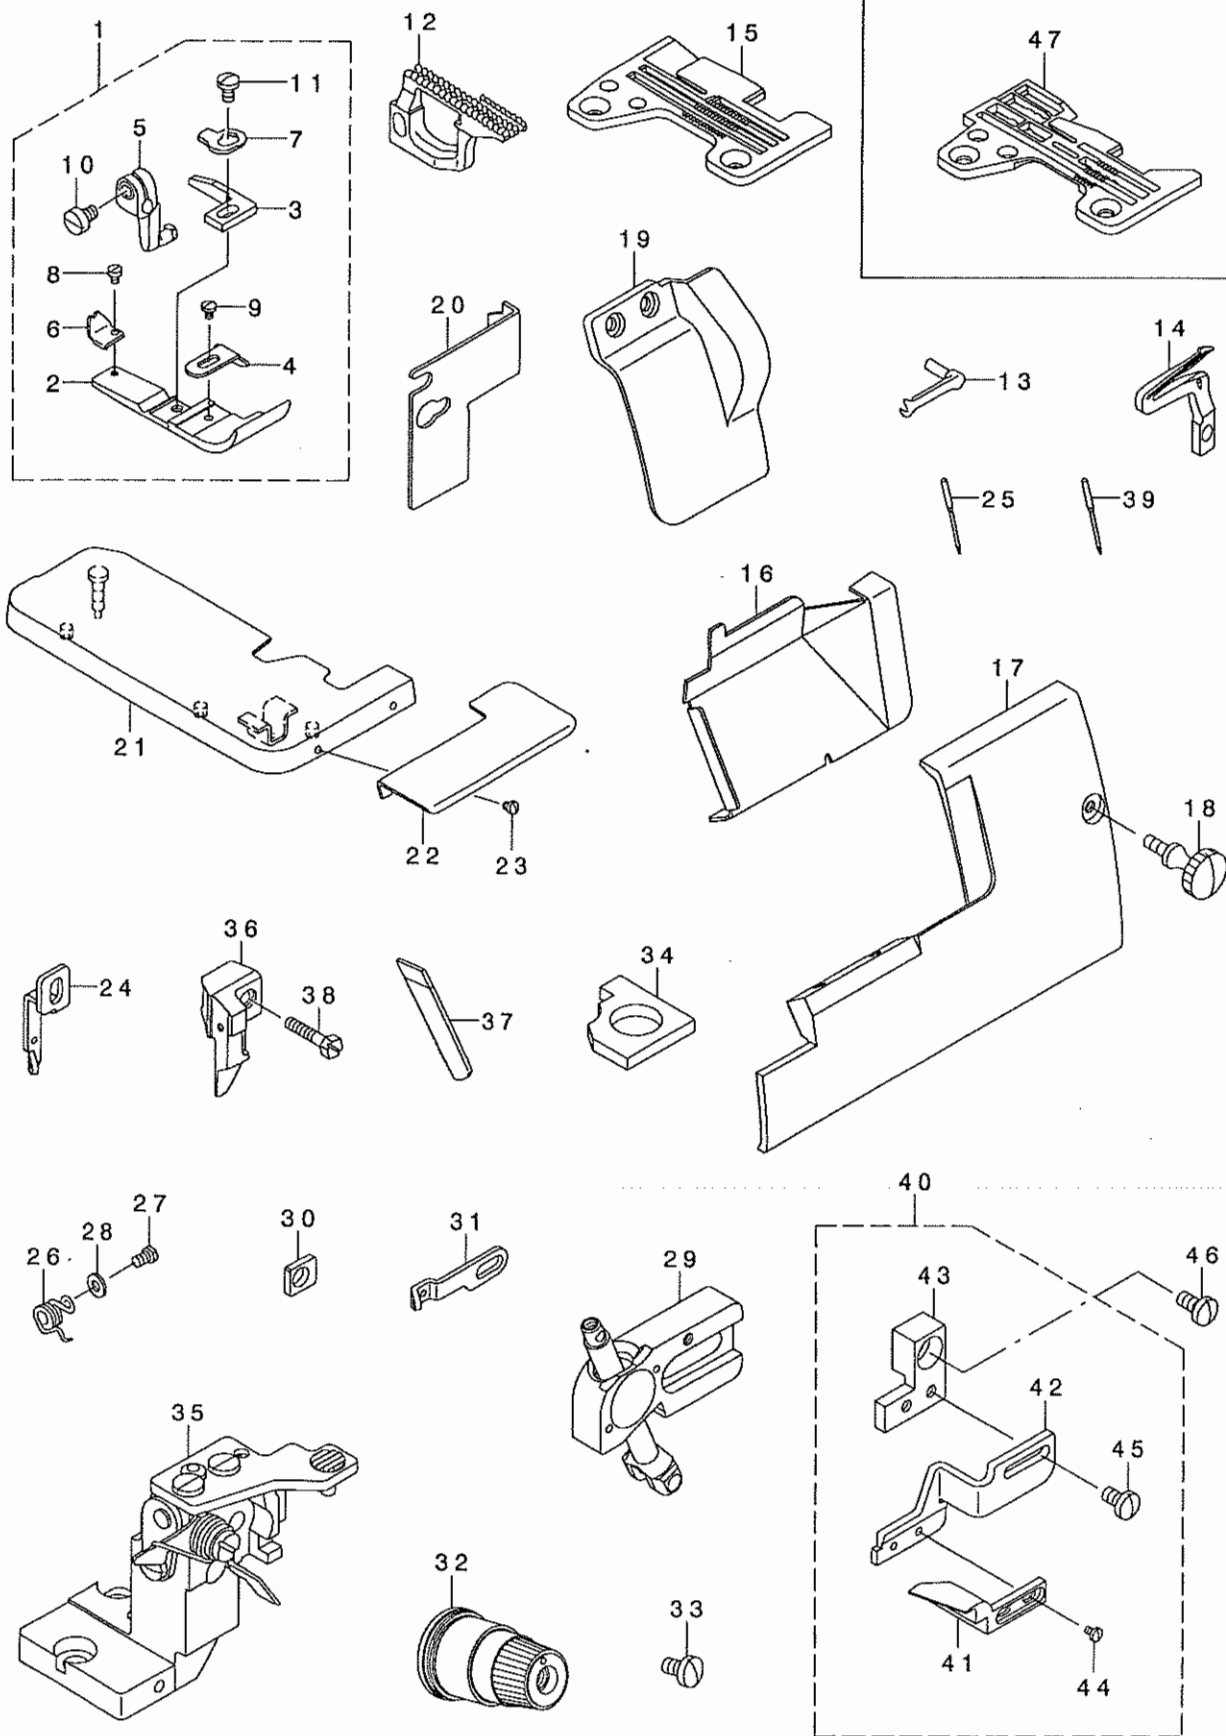

REF. NO.	NOTE	PART NO.	DESCRIPTION	モトメ	Qty
1		123-81554	PRESSER FOOT ASM.	オサエクミ	1
2		120-12704	PRESSER FOOT	オサエ	(1)
3		123-81505	STITCH TONGUE	イトスハ' リタ' イ	(1)
4		120-12902	CLOTH PRESSER	ヌ/オサエ	(1)
5		116-51304	PRESSER FOOT HINGE	オサエヒンシ'	(1)
6		116-93801	REAR PRESSER PLATE	オサエアケ' イタ	(1)
7		B1508-804-000	SPRING	オサエ トリツケハ' ネ	(1)
8		SS-6060340-SP	SCREW 3/32-56 L= 2.5	ヒラネシ' 3/32-56 L=2.5	(1)
9		SS-7060310-SP	SCREW 3/32-56 L=3	マルヒラネシ' 3/32-56 L=3	(1)
10		SS-6090670-TP	SCREW 9/64-40 L=6	ヒラネシ' 9/64-40 L=6	(1)
11		SS-7080520-SP	SCREW 1/8-44 L=4.9	マルヒラネシ' 1/8-44 L=4.9	(1)
12		120-13504	FEED DOG	オクリハ'	1
13		120-14817	UPPER HOOK LOOPER	ウツカキ' ル-ハ' -	1
14		123-84301	LOWER LOOPER	シタル-ハ' -	1
15		R4300-J6N-J00	NEEDLE PLATE	ハリイタ	1
16		123-79707	CHIP GUARD COVER	ヌノクス' カハ' -(03ヨウ)	1
17		123-71308	LOOPERS COVER	ル-ハ' -カハ' -	1
18		B2549-372-000	CLAMP SCREW A	ヒラネシ' - トメネシ' A	1
19		132-01306	SAFETY PLATE	メネコ' カハ' -	1
20		131-01605	CLOTH WASTE COVER, LEFT	ヌノクス' カハ' -ヒタ' リ	1
21		123-71266	CLOTH PLATE COMPL.	ヌノタ' イケツコ' ウ	1
22	#01	120-06813	CLOTH GUIDE BASE	ヌノカ' イト' タ' イ	1
23	#01	SS-7110510-SP	SCREW 11/64-40 L=5	マルヒラネシ' 11/64-40 L= 5	2
24		123-72504	NEEDLE THREAD BALANCE GUIDE	ハリイトテンビ' シカ' イト' (03ヨウ)	1
25		MDO-500S1600	DOX5 S #16S	DOX5(Sケイ' ヨウ) #16S	1
26		116-93900	SPRING	オサエアケ' ハ' ネ	1
27		SS-7080520-SP	SCREW 1/8-44 L=4.9	マルヒラネシ' 1/8-44 L=4.9	1
28		WP-0350516-SD	WASHER 3.5X6X0.5	ヒラサ' カ' ネ 3.5X6X0.5	1
29		132-23557	GUIDE SUPPORT ASM.	ウツル-ハ' -カ' イト' ササエクミ	1
30		123-75606	GUIDE SUPPORT GAUGE	ウツル-ハ' -カ' イト' ササエケ' -ツ'	1
31		123-76000	LOOPERS BALANCE (RIGHT)	ル-ハ' -テンビ' シ(ミキ')	1
32		131-38656	THREAD TENSION SPRING COMPL.	イトチヨウツハ' ネツツコ' ウ(アオ)	2
33		SS-7110710-SL	SCREW 11/64-40 L=7.0	マルヒラネシ' 11/64-40 L=7	1
34		132-29802	OIL FELT B	ハリクト' ウリソクビ' シキョウユエルトB	1
35		123-77586	LOWER KNIFE BRACKET ASM.	シタメストリツケタイクミ	1
36		120-04800	UPPER KNIFE SUPPORT	ヒラメスササエ	1
37		120-05302	SINTERED LOWER KNIFE	チヨウコウツタメス	1
38		SS-6111610-SP	SCREW 11/64-40 L=16	ヒラネシ' 11/64-40 L=16	1
39	#01	MDO-500S1604	NEEDLE DOX5 S #16S-4	ハリ DOX5(Sケイ' ヨウ) #16S-4	1
40		132-44256	SUPPORT CLICK ASM.	ネシ' ヨツ' メ(クミ)	1
41		123-82107	SUPPORT CLICK	ネシ' ヨツ' メ(03ヨウ)	(1)
42		132-44306	SUPPORT CLICK BASE	ネシ' ヨツ' メタ' イ	(1)
43		132-44405	SUPPORT CLICK FITTING PLATE	ネシ' ヨツ' メトリツケイタ	(1)
44		SS-7060310-SP	SCREW 3/32-56 L=3	マルヒラネシ' 3/32-56 L=3	(2)
45		SS-7090710-SP	SCREW 9/64-40 L= 6.8	マルヒラネシ' 9/64-40 L=6.8	(2)
46		SS-7110840-SP	SCREW 11/64-40 L=7.8	マルヒラネシ' 11/64-40 L=7.8	1
47		R4612-J6F-L00	NEEDLE PLATE	ハリイタ	1