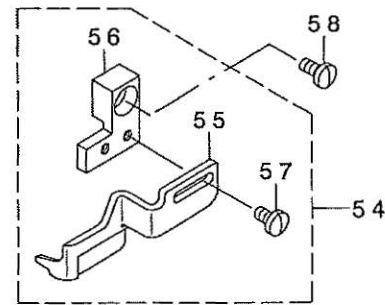

NOTE (注記)

#01...ACCESSORIES PARTS

付属品

*ALL PART NOT MENTIONED ABOVE ARE SAME AS THOSE OF MO-6904G.
上記以外の部品は、MO-6904Gと共通です。

MO-6905G-0M6-700
MO-6905G-0M6-7E0

MO-6905G-0M6-700

MO-6905G-0M6-7E0

REF. NO	NOTE	PART NO.	DESCRIPTION	ヒシメイ	Qty
1		132-55302	NEEDLE CLAMP, 1-NEEDLE	イッホ'ンハ'リハリト'メ	1
2		123-81653	PRESSER FOOT ASM.	オチエ'クミ	1
3		123-81604	PRESSER FOOT	オチエ'	(1)
4		116-51304	PRESSER FOOT HINGE	オチエ'ヒン'ジ'	(1)
5		B1508-804-00B	SPRING	オチエ'トリツケ'ハ'ネ	(1)
6		SS-7080520-SP	SCREW 1/8-44 L=4.9	マルヒラネ'ジ' 1/8-44 L=4.9	(1)
7		SS-6090670-TP	SCREW 9/64-40 L=6	ヒラネ'ジ' 9/64-40 L=6	(1)
8		116-81004	FEED DOG	オクリ'ハ'	1
9		123-83709	UPPER LOOPER	ウツル'ハ' -	1
10		115-44905	LOWER LOOPER	シタル'ハ'	1
11		115-66908	TRAVELING NEEDLE GUARD	イト' -ハリウケ	1
12		116-81400	NEEDLE GUARD	ハリウケ	1
13		R4300-J6M-Q00	NEEDLE PLATE	ハリイタ	1
14		123-71407	CLOTH PLATE SIDE COVER	ヌノ'ダ' イヨコ'カ'ハ' - (05ヨウ)	1
15		123-79905	CHIP CUARD COVER	ヌノ'クス' カ'ハ' - (05ヨウ)	1
16		123-79806	CHIP CUARD COVER, LEFT	ヌノ'クス' カ'ハ' - (ヒタ'リ) (05ヨウ)	1
17		YE-0450510-MB	UPPER LOOPER THREAD GUIDE	ウツル'ハ' - イト'ミ'ジ'	2
18		116-81715	UPPER LOOPER COVER	ウツル'ハ' - カ'ハ' -	1
19		SS-3090520-SP	SCREW 9/64-40 L=4.5	マルネ'ジ' 9/64-40 L=4.5	2
20		132-10406	PRESSER THREAD GUIDE	ハリイ'ト'オチエ'イト'ア'ソ'ナイ	1
21		132-10505	NEEDLE THREAD PRESSER PLATE	ハリイ'ト'オチエ'イ'タ	1
22		MDC-100B2400	NEEDLE DCX1 #24	ハリ DCX1 #24	1
23		132-17203	NEEDLE THREAD SUPPORT	ハリイ'タ'サ'サ'エ'	1
24		132-23557	UPPER SUPPORT ASM.	ウツル'ハ' - カ'ハ' イ'ト' サ'サ'エ'ク'ミ	1
25		SS-4080310-SP	SCREW 1/8-44 L=3.4	ナ'ハ' ネ'ジ' 1/8-44 L=3.4	2
26		120-08603	NEEDLE GUARD HOLDER	ハリウケ'サ'サ'エ'	1
27	#01	MDC-100B2404	NEEDLE DCX1 #24-4	ハリ DCX1 #24-4	1
28		123-75606	SUPPORT GAUGE	ウツル'ハ' - カ'ハ' イ'ト' サ'サ'エ'ク' - ツ'	1
29		120-08009	LOOPER THREAD GUIDE	ウエル'ハ' - イ'ト'ア'ソ'ナイ ナ'カ'	1
30		120-08306	LOOPER THREAD GUIDE, RIGHT	ウエル'ハ' - イ'ト'ア'ソ'ナイ (ミ'キ')	1
31		120-08108	LOOPER THREAD TAKE-UP, RIGHT	ウツル'ハ' - テ'ン'ビ'ン' ミ'キ'	1
32		120-08207	LOOPER THREAD TAKE-UP, LEFT	ル'ハ' - テ'ン'ビ'ン' ヒ'タ'リ	1
33		116-91607	UPPER LOOPER THREAD GUIDE	ウツル'ハ' - イ'ト'ア'ソ'ナイ	1
34		123-75804	LOWER LOOPER SUPPORT ARM	シタル'ハ' - ツ'ウ' ウ'デ' (05ヨウ)	1
35		131-29309	WASHER	ツ'ウ' ウ'デ' シ'メ'ワ'シ'ャ'	1
36		SS-9151210-TP	SCREW 15/64-28 L=11.8	ロ'ツ'カ'ク'ナ'ツ'ト' 15/64-28	1
37		PS-0300102-KH	SPRING PIN 3X10	ス'プ' リ'ン'ク' ピ'ン' 3.0X10	1
38		SS-8110422-TP	SCREW 11/64-40 L=4	ト'メ'ネ'ジ' 11/64-40 L=4	1
39		SS-6060510-TP	SCREW 3/32-56 L=4.5	ヒ'ラ'ネ'ジ' 3/32-56 L=4.5	2
40		WP-0280500-SC	WASHER	ヒ'ラ'ネ'ジ' カ'ネ' コ'カ' タ'マ'ル M2.5	2
41		132-25404	CENTER THREAD GUIDE	チ'ョウ'カ'ソ'ト'ア'ソ'ナイ	1
42		131-38359	THREAD TENSION SPRING JUNCTION	イト'チ'ョウ'ウ'ツ'ハ' ネ'ガ'ツ'ゴ' ウ' (キ)	1
43		132-25503	TENSION DISK THREAD GUIDE	チ'ョウ'ウ'ツ' ラ'イ'ト'ア'ソ'ナイ	1
44		132-29802	OIL FELT B	ハリ'ク'ト' ウ'リ'ン'ク'ヒ' ツ'キ'ョウ'ユ'フ'ェ'ル'ト'B	1
45		123-78600	KNIFE ARM SHAFT	メ'ス'ウ'デ' ツ'ウ'ク' (05ヨウ)	1
46		123-77594	LOWER KNIFE BRACKET ASM.	シ'タ'メ'ス'ト'リ'ツ'ケ'タ'イ'ク'ミ	1
47		116-81905	NEEDLE GUARD SUPPORT PLATE	ハリウケ'サ'サ'エ'イ'タ	1
48		116-90450	CLOTH GUIDE ASM.	ヌノ'カ' イ'ト' ク'ミ	1
49		MAT-80110L00	CLAMP SCREW	ス'ツ'ビ'キ' ウ'デ' シ'メ'ネ'ジ'	(1)
50		NS-6110310-SP	NUT 11/64-40	ロ'ツ'カ'ク'ナ'ツ'ト' 11/64-40	(1)
51		MAT-80109L00	SUPPORTER	ス'ツ'ビ'キ' ツ'ウ'ダ'イ	(1)
52		116-90401	CLOTH GUIDE	ヌノ'カ' イ'ト'	(1)
53		116-91003	CLOTH GUIDE SHAFT	ヌノ'カ' イ'ト' ツ'ウ'ク'	(1)
54		132-44553	SUPPORT CLICK ASM.	ホ'ジ' ヨ'ヅ' メ' (ク'ミ)	1
55		132-44504	SUPPORT CLICK	ホ'ジ' ヨ'ヅ' メ'	(1)
56		132-44405	SUPPORT CLICK FITTING PLATE	ホ'ジ' ヨ'ヅ' メ'トリ'ツ'ケ'イ'タ	(1)
57		SS-7090710-SP	SCREW 9/64-40 L=6.8	マルヒ'ラ'ネ'ジ' 9/64-40 L=6.8	(2)
58		SS-7110840-SP	SCREW 11/64-40 L=7.8	マルヒ'ラ'ネ'ジ' 11/64-40 L=7.8	1