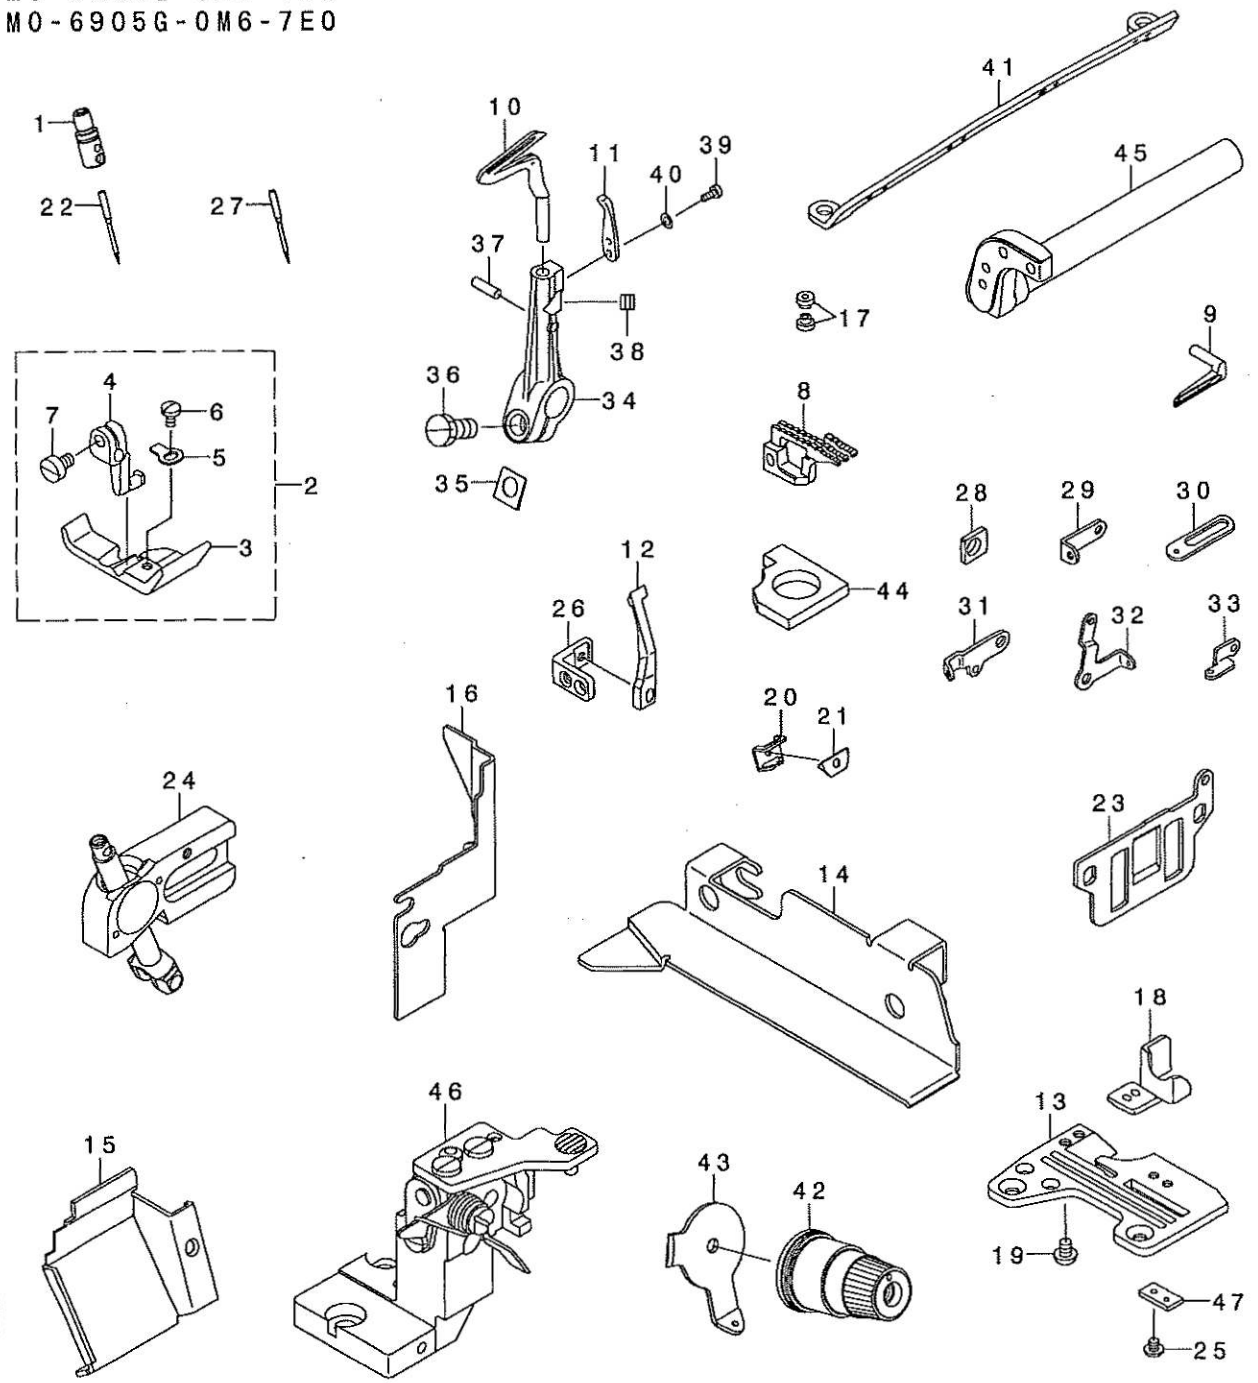

MO-6905G-0M6-700
MO-6905G-0M6-7E0

MO-6905G-0M6-700