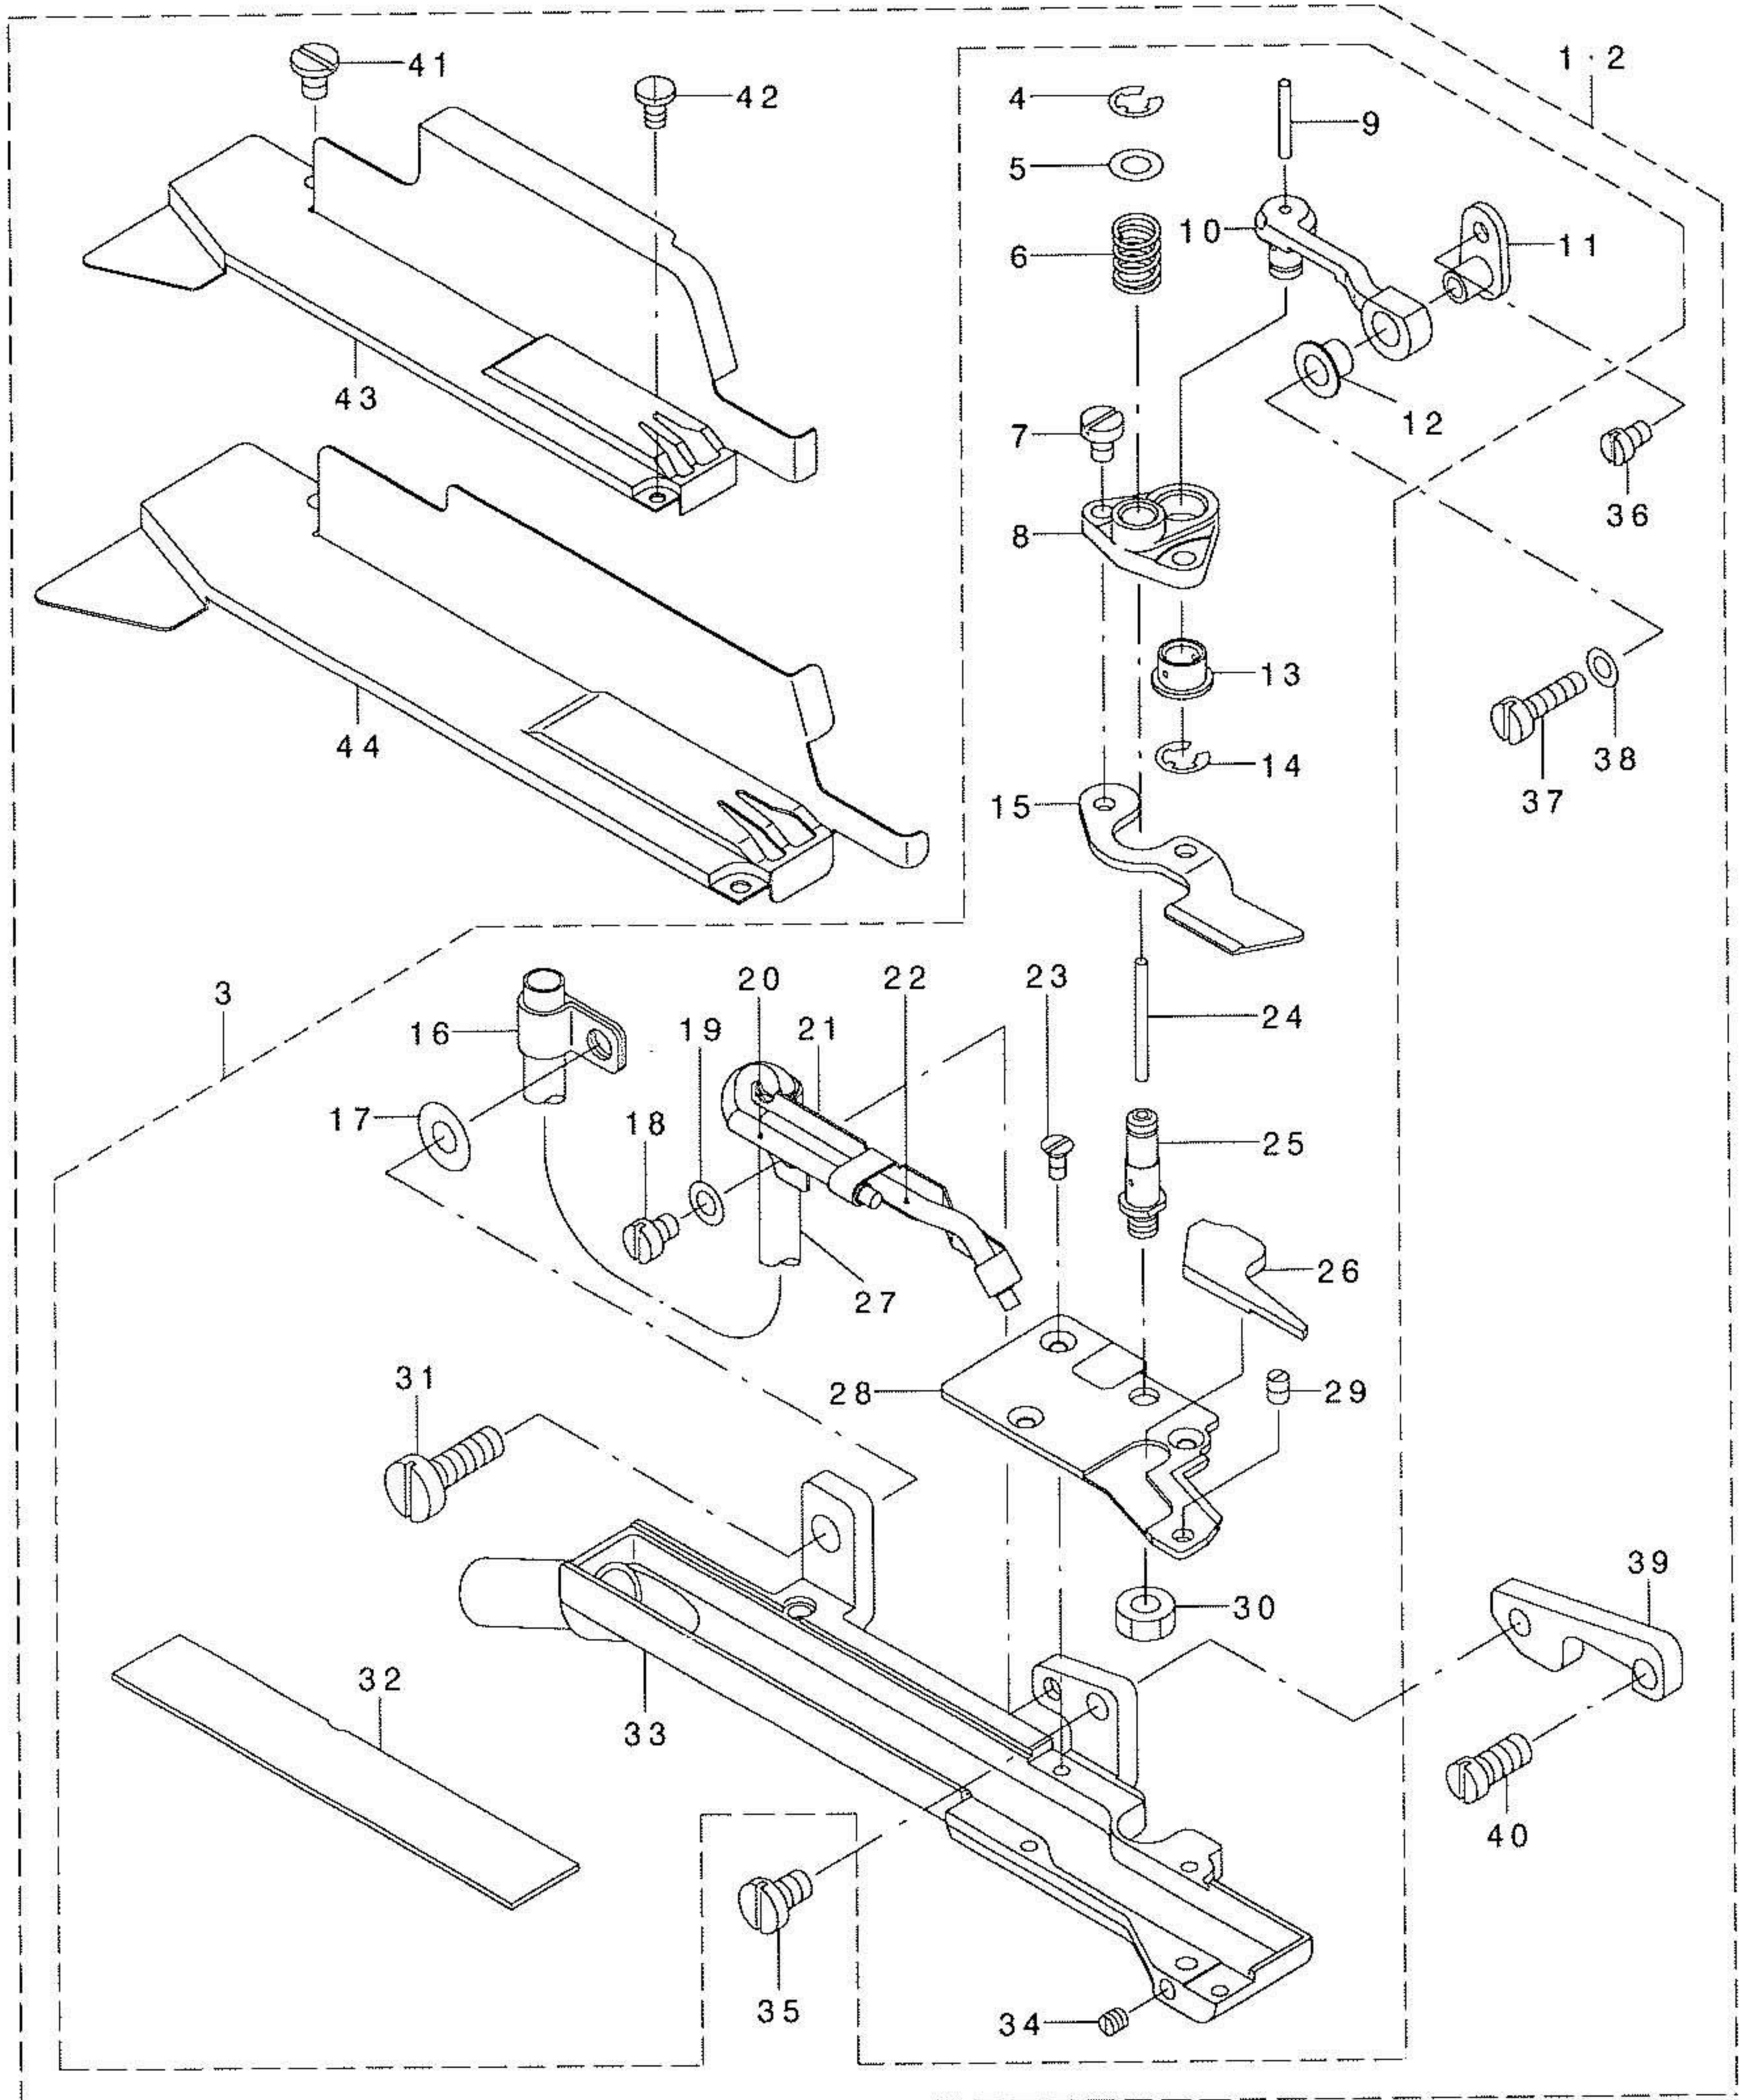

No.0860-01

REF. NO	NOTE	PART NO.	DESCRIPTION	品名	Qty
1		MAT-041000A0-A	PNEUMATIC FLAT CUTTER ASM.	エア-ツキフラットカッター-クミ	1
2	#01	MAT-041000AB	PNEUMATIC FLAT CUTTER ASM.	エア-ツキフラットカッター-クミ	1
3		MAT-041030B0	KNIFE PLATE ASM.	メスタ' イツウクミ	(1)
4		RE-0300000-KO	E-RING 3	Eカ' タトメワ 3	(1)
5		WP-0450000-SD	WASHER 4.5X8X0.5	ヒラサ' ガ' ネ 4.5X8X0.5	(1)
6		MAT-03509000	SPRING	ト' ウメスオサエハ' ネ	(1)
7		SS-7080510-TP	SCREW 1/8-44 L=4.5	マルヒラネジ' 1/8-44 L=4.5	(2)
8		MAT-03508000	MOVING KNIFE BRACKET	ト' ウメストリツケタ' イ	(1)
9		CQ-2020000-00	OIL WICK	ユシソ	(0.1)
10		MAT-03511000	KNIFE DRIVING RINK	ト' ウメスリソク	(1)
11		MAT-03512000	KNIFE DRIVING RINK BRACKET	ト' ウメスリソククト' ウタ' イ	(1)
12		MAT-03510000	KNIFE DRIVING RINK PIECE	メスクト' ウコマ	(1)
13		MAT-03510000	KNIFE DRIVING RINK PIECE	メスクト' ウコマ	(1)
14		RE-0400000-KO	E-RING 4	Eカ' タトメワ 4	(1)
15		MAT-03506000	MOVING KNIFE	ト' ウメス	(1)
16		MAT-03516000	OIL TUBE HOLDER	キュウユク' イア' ト' メ	(1)
17		WP-0502616-SD	WASHER	ヒラ サ' ガ' ネ	(1)
18		SS-7090520-TP	SCREW 9/64-40 L= 4.5	マルヒラネジ' 9/64-40 L=4.5	(1)
19		WP-0371016-SD	WASHER 3.7X8X1	ヒラサ' ガ' ネ 3.7X8X1	(1)
20		MAT-035140A0	OIL TUBE ASM.	メスキユウ チユウフ' クミ	(1)
21		MAT-04104000	OIL TUBE HOLDER	キュウユク' チユウフ' オサエ	(1)
22		MAT-035150A0	OIL TUBE ASM.	ト' ウメスリソク キユウ チユウフ' クミ	(1)
23		SS-1060610-SP	SCREW 3/32-56 L=5.5	サラネジ' 3/32-56 L=5.5	(3)
24		CQ-2020000-00	OIL WICK	ユシソ	(0.1)
25		MAT-03507000	KNIFE BAR DRIVING SHAFT	ト' ウメスソク	(1)
26		MAT-03517000	AIR LEAK STOPPER	エアモレト' メ	(1)
27		BP-4000000-00	VINYL TUBE, WHITE D=4	ビ' ニール ハ' イア'	(0.1)
28		MAT-03505000	FIXED KNIFE	コテイメス	(1)
29		SS-8080610-SP	SCREW 1/8-44 L=5.5	トメネジ' 1/8-44 L=5.5	(1)
30		NS-6110310-SP	NUT 11/64-40	ロツカクナツト 11/64-40	(1)
31		SS-7121410-TP	SCREW 3/16-28 L=14	マルヒラネジ' 3/16-28 L=14	(1)
32		MAT-03518000	KNIFE PLATE COVER	メスタ' イフタ	(1)
33		MAT-041030A0	KNIFE PLATE ASM.	メスタ' イクミ	(1)
34		SS-8080310-TP	SCREW 1/8-44 L=2.8	トメネジ' 1/8-44 L=2.8	(1)
35		SS-7110840-SP	SCREW 11/64-40 L=7.8	マルヒラネジ' 11/64-40 L=7.8	(1)
36		SS-7080520-SP	SCREW 1/8-44 L=4.9	マルヒラネジ' 1/8-44 L=4.9	(1)
37		SS-7081310-SP	SCREW 1/8-44 L=12.5	マルヒラネジ' 1/8-44 L=12.5	(1)
38		WP-0371016-SD	WASHER 3.7X8X1	ヒラサ' ガ' ネ 3.7X8X1	(1)
39		MAT-04102000	KNIFE PLATE	メスタ' イトリツケイタ	(1)
40		SS-7120910-SP	SCREW 3/16-28 L=9	マルヒラネジ' 3/16-28 L=9	(1)
41		SS-6090520-SP	SCREW 9/64-40 L= 5.0	ヒラネジ' 9/64-40 L=5	(1)
42		SS-7060310-SP	SCREW 3/32-56 L=3	マルヒラネジ' 3/32-56 L=3	(1)
43		MAT-04101000	KNIFE PLATE COVER	メスタ' イカハ' -	(1)
44	#01	MAT-04105000	KNIFE PLATE COVER	メスタ' イカハ' -	(1)