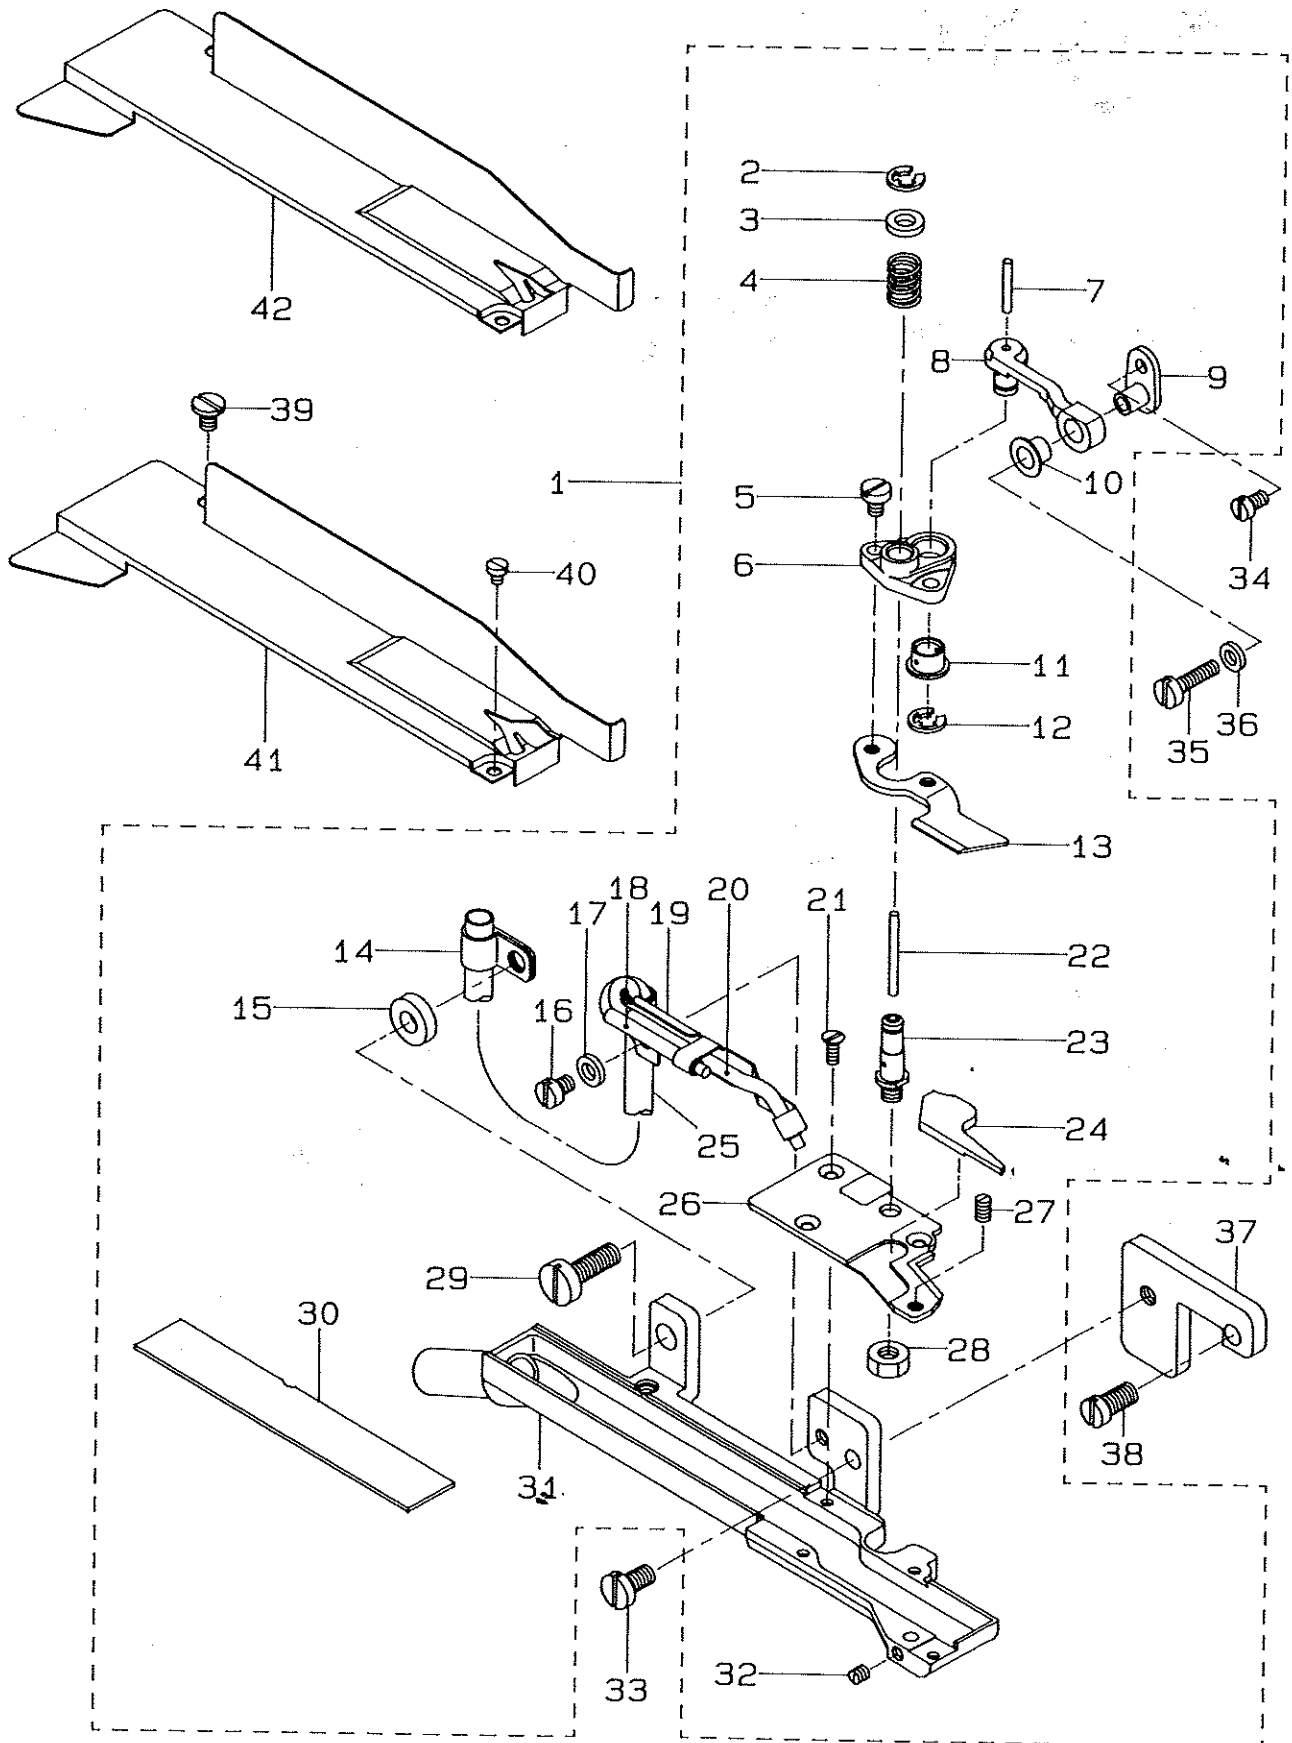

# PARTS LIST

Pneumatic Flat Cutter  
エア式フラットカッター  
T035

REF.NO.	NOTE	PART NO.	DESCRIPTION	ヒンメイ	AMT.
1		MAT-035030B0	KNIFE PLATE ASM.	メスタ <sup>イ</sup> ソウクミ	1
2		RE-0300000-KO	E-RING	エカ <sup>タ</sup> メワ 3	(1)
3		WP-0450000-SD	WASHER 4.5X8X0.5	ヒラサ <sup>カ</sup> ネ 4.5X8X0.5	(1)
4		MAT-03509000	SPRING	ト <sup>ウ</sup> メスオサ <sup>ハ</sup> ネ	(1)
5		SS-7080510-TP	SCREW 1/8-44 L=4.5	マルヒラネジ <sup>ン</sup> 1/8-44 L=4.5	(2)
6		MAT-03508000	MOVING KNIFE BRACKET	ト <sup>ウ</sup> メストリツケ <sup>タ</sup> イ	(1)
7		CQ-2020000-00	OIL WICK	ユシ	(0.1)
8		MAT-03511000	KNIFE DRIVING LINK	ト <sup>ウ</sup> メスリンク	(1)
9		MAT-03512000	KNIFE DRIVING LINK BRACKET	ト <sup>ウ</sup> メスリンク <sup>タ</sup> イ	(1)
10		MAT-03510000	KNIFE DRIVING LINK PIECE	メスク <sup>ト</sup> ウコマ	(1)
11		MAT-03510000	KNIFE DRIVING PIECE	メスク <sup>ト</sup> ウコマ	(1)
12		RE-0400000-KO	E-RING	エカ <sup>タ</sup> メワ 4	(1)
13		MAT-03506000	MOVING KNIFE	ト <sup>ウ</sup> メス	(1)
14		MAT-03516000	OIL TUBE HOLDER	キューク <sup>ハ</sup> イ <sup>フ</sup> ト <sup>メ</sup>	(1)
15		WP-0502616-SD	WASHER	ヒラ <sup>サ</sup> カ <sup>ネ</sup>	(1)
16		SS-7090520-TP	SCREW 9/64-40 L= 4.5	マルヒラネジ <sup>ン</sup> 9/64-40 L=4.5	(1)
17		WP-0371016-SD	WASHER 3.7X8X1	ヒラサ <sup>カ</sup> ネ 3.7X8X1	(1)
18		MAT-035140A0	OIL TUBE ASM.	メスキユウ チユウ <sup>フ</sup> クミ	(1)
19		MAT-03513000	OIL TUBE HOLDER	キューク <sup>フ</sup> オサ <sup>イ</sup>	(1)
20		MAT-035150A0	OIL TUBE ASM.	ト <sup>ウ</sup> メスリンク キユウ チユウ <sup>フ</sup> クミ	(1)
21		SS-1060610-SP	SCREW 3/32-56 L=5.5	サ <sup>ラ</sup> ネジ <sup>ン</sup> 3/32-56 L=5.5	(3)
22		CQ-2020000-00	OIL WICK	ユシ	(0.1)
23		MAT-03507000	KNIFE BAR DRIVING SHAFT	ト <sup>ウ</sup> メスジ <sup>ク</sup>	(1)
24		MAT-03517000	AIR LEAK STOPER	イ <sup>ア</sup> モレ <sup>ト</sup> メ	(1)
25		BP-4000000-00	VINYL TUBE, WHITE D=4	ビ <sup>ニ</sup> ル <sup>ハ</sup> イ <sup>フ</sup>	(0.1)
26		MAT-03505000	FIXED KNIFE	コチメス	(1)
27		SS-8080610-SP	SCREW 1/8-44 L=5.5	トメネジ <sup>ン</sup> 1/8-44 L=5.5	(1)
28		NS-6110310-SP	NUT 11/64-40	ワ <sup>ツ</sup> カケ <sup>ナ</sup> ツ 11/64-40	(1)
29		SS-7121410-TP	SCREW 3/16-28 L=14	マルヒラネジ <sup>ン</sup> 3/16-28 L=14	(1)
30		MAT-03518000	KNIFE PLATE COVER	メスタ <sup>イ</sup> フタ	(1)
31		MAT-035030A0	KNIFE PLATE ASM.	メスタ <sup>イ</sup> クミ	(1)
32		SS-8080310-TP	SCREW 1/8-44 L=2.8	トメネジ <sup>ン</sup> 1/8-44 L=2.8	(1)
33		SS-7110840-SP	SCREW 11/64-40 L=7.8	マルヒラネジ <sup>ン</sup> 11/64-40 L=7.8	1
34		SS-7080520-SP	SCREW 1/8-44 L=4.9	マルヒラネジ <sup>ン</sup> 1/8-44 L=4.9	1
35		SS-7081310-SP	SCREW 1/8-44 L=12.5	マルヒラネジ <sup>ン</sup> 1/8-44 L=12.5	1
36		WP-0371016-SD	WASHER 3.7X8X1	ヒラサ <sup>カ</sup> ネ 3.7X8X1	1
37		MAT-03502000	KNIFE PLATE	メスタ <sup>イ</sup> トリツケ <sup>イ</sup> タ	1
38		SS-7120910-SP	SCREW 3/16-28 L=9	マルヒラネジ <sup>ン</sup> 3/16-28 L=9	1
39		SS-6090520-SP	SCREW 9/64-40 L= 5.0	ヒラネジ <sup>ン</sup> 9/64-40 L=5	1
40		SS-7060310-SP	SCREW 3/32-56 L=3	マルヒラネジ <sup>ン</sup> 3/32-56 L=3	1
41		MAT-03519000	KNIFE PLATE COVER BIG	メスタ <sup>イ</sup> カ <sup>ハ</sup> -( <sup>フ</sup> ト)	1
42		MAT-03520000	KNIFE PLATE COVER THIN	メスタ <sup>イ</sup> カ <sup>ハ</sup> -( <sup>ホ</sup> ソ)	1