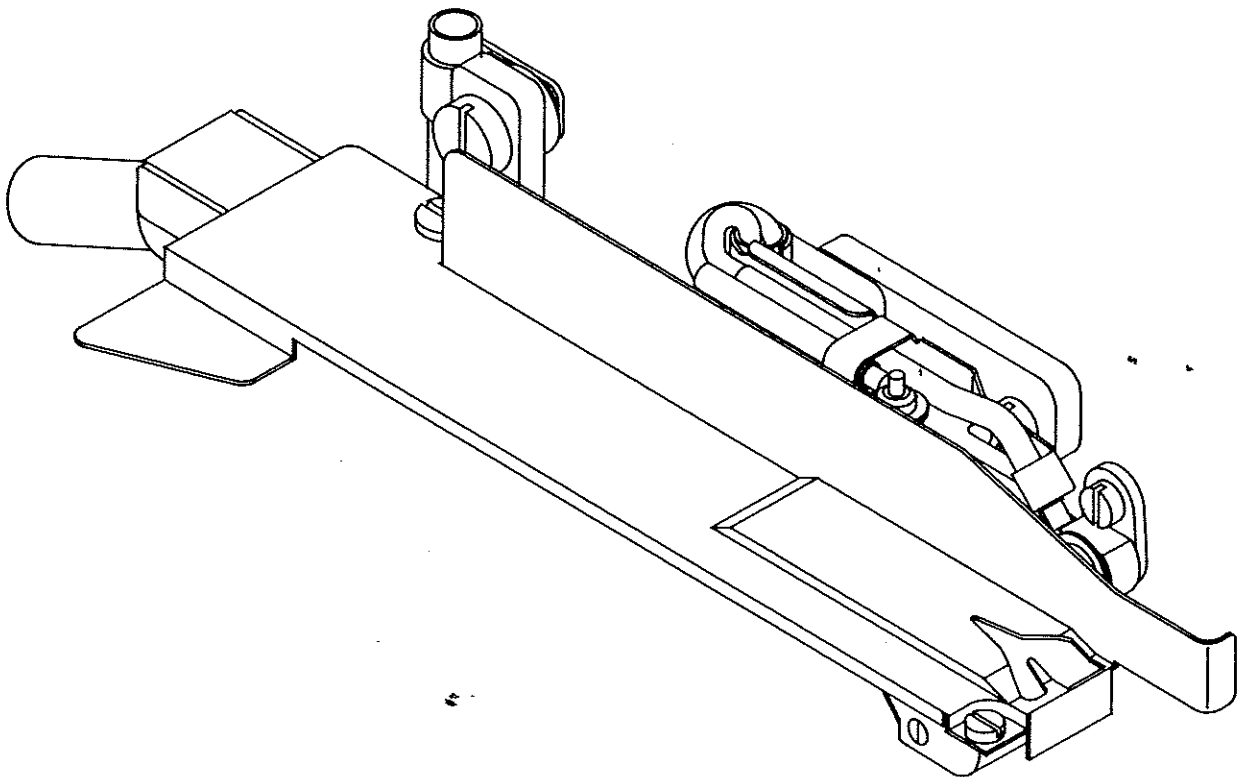

# PARTS LIST

Pneumatic Flat Cutter  
エア式フラットカッター  
T035

REF.NO.	NOTE	PART NO.	DESCRIPTION	ヒンメイ	AMT.
1		MAT-035030B0	KNIFE PLATE ASM.	メスタ <sup>イ</sup> ソウクミ	1
2		RE-0300000-KO	E-RING	エカ <sup>タ</sup> メワ 3	(1)
3		WP-0450000-SD	WASHER 4.5X8X0.5	ヒラサ <sup>カ</sup> ネ 4.5X8X0.5	(1)
4		MAT-03509000	SPRING	ト <sup>ウ</sup> メスオサ <sup>ハ</sup> ネ	(1)
5		SS-7080510-TP	SCREW 1/8-44 L=4.5	マルヒラネジ <sup>ン</sup> 1/8-44 L=4.5	(2)
6		MAT-03508000	MOVING KNIFE BRACKET	ト <sup>ウ</sup> メストリツケ <sup>タ</sup> イ	(1)
7		CQ-2020000-00	OIL WICK	ユシ	(0.1)
8		MAT-03511000	KNIFE DRIVING LINK	ト <sup>ウ</sup> メスリンク	(1)
9		MAT-03512000	KNIFE DRIVING LINK BRACKET	ト <sup>ウ</sup> メスリンク <sup>タ</sup> イ	(1)
10		MAT-03510000	KNIFE DRIVING LINK PIECE	メスク <sup>ト</sup> ウコマ	(1)
11		MAT-03510000	KNIFE DRIVING PIECE	メスク <sup>ト</sup> ウコマ	(1)
12		RE-0400000-KO	E-RING	エカ <sup>タ</sup> メワ 4	(1)
13		MAT-03506000	MOVING KNIFE	ト <sup>ウ</sup> メス	(1)
14		MAT-03516000	OIL TUBE HOLDER	キューク <sup>ハ</sup> イ <sup>フ</sup> ト <sup>メ</sup>	(1)
15		WP-0502616-SD	WASHER	ヒラ <sup>サ</sup> カ <sup>ネ</sup>	(1)
16		SS-7090520-TP	SCREW 9/64-40 L= 4.5	マルヒラネジ <sup>ン</sup> 9/64-40 L=4.5	(1)
17		WP-0371016-SD	WASHER 3.7X8X1	ヒラサ <sup>カ</sup> ネ 3.7X8X1	(1)
18		MAT-035140A0	OIL TUBE ASM.	メスキユウ チユウ <sup>フ</sup> クミ	(1)
19		MAT-03513000	OIL TUBE HOLDER	キューク <sup>フ</sup> オサ <sup>イ</sup>	(1)
20		MAT-035150A0	OIL TUBE ASM.	ト <sup>ウ</sup> メスリンク キユウ チユウ <sup>フ</sup> クミ	(1)
21		SS-1060610-SP	SCREW 3/32-56 L=5.5	サ <sup>ラ</sup> ネジ <sup>ン</sup> 3/32-56 L=5.5	(3)
22		CQ-2020000-00	OIL WICK	ユシ	(0.1)
23		MAT-03507000	KNIFE BAR DRIVING SHAFT	ト <sup>ウ</sup> メスジ <sup>ク</sup>	(1)
24		MAT-03517000	AIR LEAK STOPER	イ <sup>ア</sup> モレ <sup>ト</sup> メ	(1)
25		BP-4000000-00	VINYL TUBE, WHITE D=4	ビ <sup>ニ</sup> ル <sup>ハ</sup> イ <sup>フ</sup>	(0.1)
26		MAT-03505000	FIXED KNIFE	コチメス	(1)
27		SS-8080610-SP	SCREW 1/8-44 L=5.5	トメネジ <sup>ン</sup> 1/8-44 L=5.5	(1)
28		NS-6110310-SP	NUT 11/64-40	ワ <sup>ツ</sup> カケ <sup>ナ</sup> ツ 11/64-40	(1)
29		SS-7121410-TP	SCREW 3/16-28 L=14	マルヒラネジ <sup>ン</sup> 3/16-28 L=14	(1)
30		MAT-03518000	KNIFE PLATE COVER	メスタ <sup>イ</sup> フタ	(1)
31		MAT-035030A0	KNIFE PLATE ASM.	メスタ <sup>イ</sup> クミ	(1)
32		SS-8080310-TP	SCREW 1/8-44 L=2.8	トメネジ <sup>ン</sup> 1/8-44 L=2.8	(1)
33		SS-7110840-SP	SCREW 11/64-40 L=7.8	マルヒラネジ <sup>ン</sup> 11/64-40 L=7.8	1
34		SS-7080520-SP	SCREW 1/8-44 L=4.9	マルヒラネジ <sup>ン</sup> 1/8-44 L=4.9	1
35		SS-7081310-SP	SCREW 1/8-44 L=12.5	マルヒラネジ <sup>ン</sup> 1/8-44 L=12.5	1
36		WP-0371016-SD	WASHER 3.7X8X1	ヒラサ <sup>カ</sup> ネ 3.7X8X1	1
37		MAT-03502000	KNIFE PLATE	メスタ <sup>イ</sup> トリツケ <sup>イ</sup> タ	1
38		SS-7120910-SP	SCREW 3/16-28 L=9	マルヒラネジ <sup>ン</sup> 3/16-28 L=9	1
39		SS-6090520-SP	SCREW 9/64-40 L= 5.0	ヒラネジ <sup>ン</sup> 9/64-40 L=5	1
40		SS-7060310-SP	SCREW 3/32-56 L=3	マルヒラネジ <sup>ン</sup> 3/32-56 L=3	1
41		MAT-03519000	KNIFE PLATE COVER BIG	メスタ <sup>イ</sup> カ <sup>ハ</sup> -( <sup>フ</sup> ト)	1
42		MAT-03520000	KNIFE PLATE COVER THIN	メスタ <sup>イ</sup> カ <sup>ハ</sup> -( <sup>ホ</sup> ソ)	1