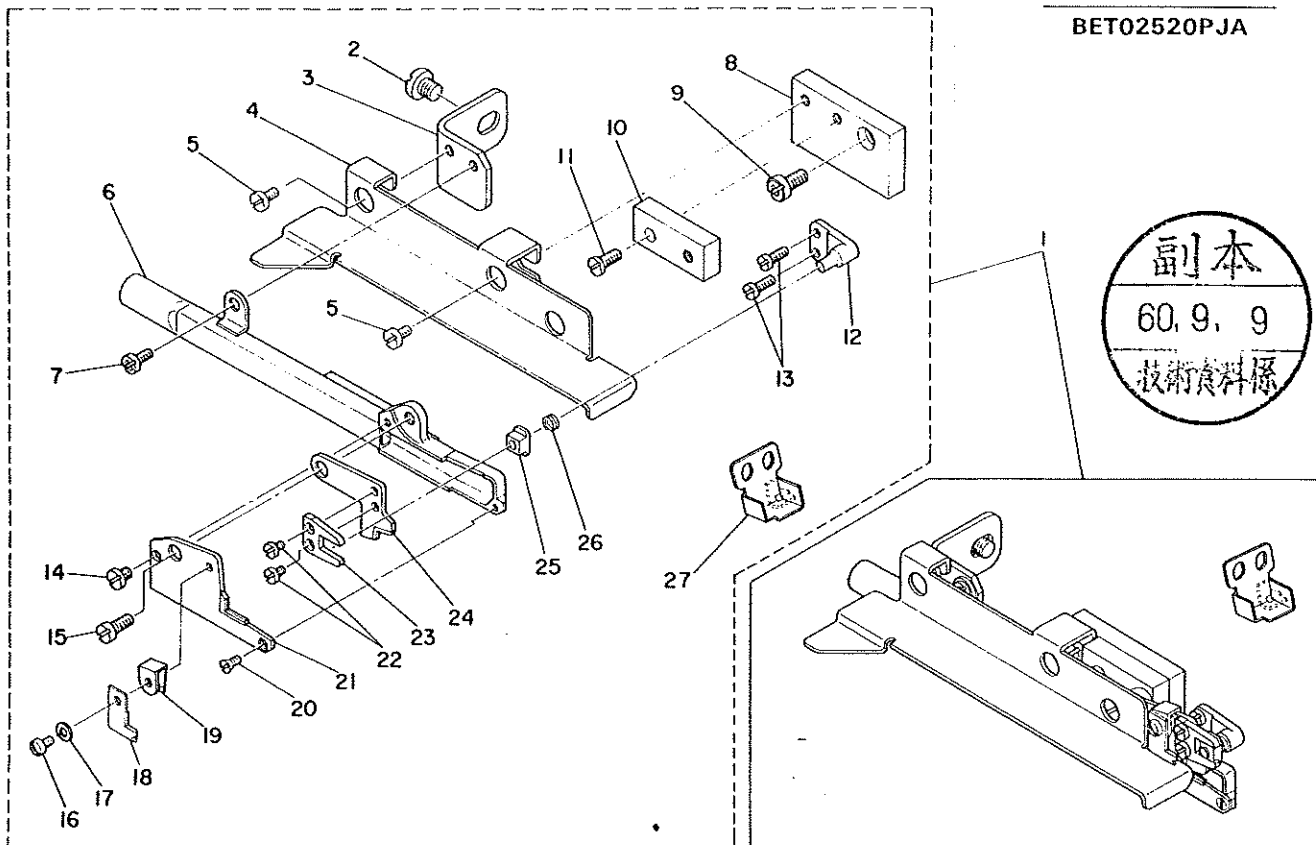

# T025 PARTS LIST

No.0256-00

1985・4

BET02520PJA

Ref. No.	Note 注記	Part No. 品番	Description	E. C. 変更年月	品名	Amt. Req. 数量
1		MAT-02500080	T025 UNIT		T025 ヴォチ ヴヰ	1
2		SS-4150715-SP	SCREW 15/64-28 L=7		ナハネジ 15/64-28 L=7	(1)
3		MAT-02303000	KNIFE INSTALLING PLATE		メストリツクタイ	(1)
4		MAT-02306000-A	SIDE COVER		ヌ/クイヨコカバー	(1)
5		SS-6111210-SP	SCREW 11/64-40 L=12		ヒラネジ 11/64-40 L=12	(2)
6		MAT-025040A0	KNIFE MOUNTING BASE ASM.		メスタイ クヰ	(1)
7		SS-4110715-SP	SCREW 11/64-40 L=7		ナハネジ 11/64-40 L=7	(1)
8		MAT-02304000	KNIFE INSTALLING BASE A		メスタイ トリツクタイ A	(1)
9		SS-4120915-SP	SCREW 12/64-28 L=9		ナハネジ 3/16-28 L=9	(1)
10		MAT-02305000-A	KNIFE INSTALLING BASE B		メストリツクタイ B	(1)
11		SS-6111210-SP	SCREW 11/64-40 L=12		ヒラネジ 11/64-40 L=12	(1)
12		MAT-02508000	DRIVING PIN A		クツクピン A	(1)
13		SS-7080520-SP	SCREW 1/8-44 L=4.9		マルヒラネジ 1/8-44 L=4.9	(2)
14		SS-6090520-SP	SCREW 9/64-40 L=5.0		ヒラネジ 9/64-40 L=5	(1)
15		MAT-02302000	DRIVING STUD		メスタク	(1)
16		SS-7060310-SP	SCREW 3/32-56 L=3		マルヒラネジ 3/32-56 L=3	(1)
17		WP-0250516-SD	WASHER 2.5X6X0.5		ヒラシカネ 2.5X6X0.5	(1)
18		MAT-02507000	CLOTH GUARD		ヌ/カネート	(1)
19		MAT-02111000	SPRING		トメメスカネイトハネ	(1)
20		SS-2060510-SP	SCREW 3/32-56 L=4.5		マルヒラネジ 3/32-56 L=4.5	(1)
21		MAT-02310000	COUNTER KNIFE		コチメス	(1)
22		SS-6080410-SP	SCREW 1/8-44 L=4		ヒラネジ 1/8-44 L=4	(2)
23		MAT-02502000	DRIVING LEVER		クツクレバー	(1)
24		MAT-02103000	MOVING KNIFE		トメメス	(1)
25	#01	MAT-02503000	SLIDE BLOCK		メスクツクカクコネ	(2)
26		MAT-02106000	SPRING		トメメスオケハネ	(1)
27		MAT-023080A0	OIL RESERVOIR ASM.		フワラケ クヰ	(1)

Note (注記) #01 ..... One of the two is accessory part.

1個は付属品です。